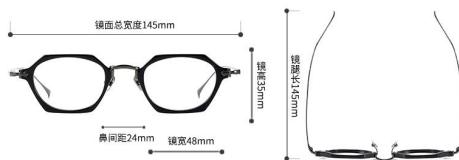

注：以上尺寸均属手工测量，若有误差均在1-3mm范围内，请谅解！

型号：81037	重量：11.8g(不含镜片)
材质：纯钛+板材	风格：时尚
功能：可配镜	人群：男女同款

可选颜色 OPTIONAL COLORS