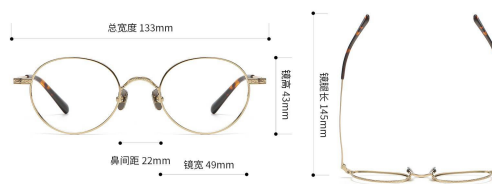

产品信息

注：以上尺寸均属手工测量，若有误差均在1-3mm范围内，请谅解！

型号：10518

重量：9.7g (不含镜片)

材质：钛

风格：时尚

功能：可配镜

人群：男女同款

PRODUCT INFO

产品信息

注：以上尺寸均属手工测量，若有误差均在1-3mm范围内，请谅解！

型号：KMN-9917

重量：10g(不含镜片)

材质：钛

风格：时尚

功能：可配镜

人群：男女同款

可选颜色 OPTIONAL COLOR

黑框

金框

古铜框

银框

PRODUCT INFO

产品信息

注：以上尺寸均属手工测量，若有误差均在1-3mm范围内，请谅解！

型号：KMN01TR

重量：8.3g (不含镜片)

材质：钛

风格：时尚

功能：可配镜

人群：男女同款

可选颜色 OPTIONAL COLOR