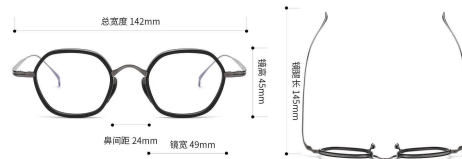

产品信息

注：以上尺寸均属手工测量，若有误差均在1-3mm范围内，请谅解！

型号：80873

重量：10.0g (不含镜片)

材质：钛+板材

风格：时尚

功能：可配镜

人群：男女同款