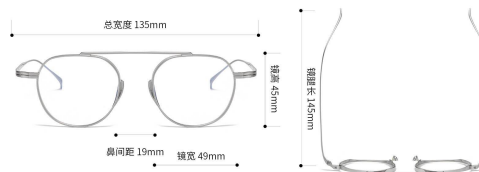

C2 古铜色

C3 金色

C4 黑色

PRODUCT INFO

产品信息

注：以上尺寸均属手工测量，若有误差均在1-3mm范围内，请谅解！

型号：KMN9503

重量：10.0g (不含镜片)