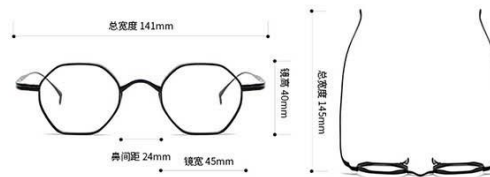

注：以上尺寸均属手工测量，若有误差均在1-3mm范围内，请谅解！

型号：KMN-139

重量：8.4g(不含镜片)

材质：钛

风格：时尚

功能：可配镜

人群：男女同款

可选颜色 OPTIONAL COLOR

黑框黑圈

古铜框玳瑁圈

黑框蓝圈

金框浅黄圈

PRODUCT INFO

产品信息

注：以上尺寸均属手工测量，若有误差均在1-3mm范围内，请谅解！

型号：152