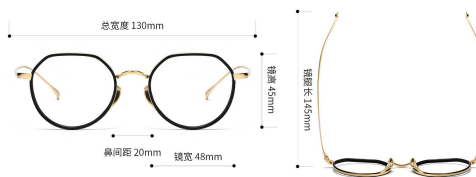

型号：KMN1231

重量：10g（不含镜片）

材质：钛

风格：时尚

功能：可配镜

人群：男女同款

PRODUCT INFO

产品信息

注：以上尺寸均属手工测量，若有误差均在1-3mm范围内，请谅解！

型号：KMN7310	重量：7.8g (不含镜片)
材质：纯钛+板材	风格：时尚
功能：可配镜	人群：男女同款

可选颜色 OPTIONAL COLOR

C1 黑金色

C2 透灰银色

C3 透蓝枪色

C4 玳瑁古铜色

PRODUCT INFO