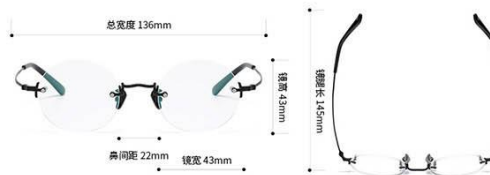

产品信息

注：以上尺寸均属手工测量，若有误差均在1-3mm范围内，请谅解！

型号：KMN-183

重量：11.7g (不含镜片)

材质：板材+钛

风格：时尚

功能：可配镜

人群：男女同款

黑色

银色

金色

古铜色

枪色

产品信息

注：以上尺寸均属手工测量，若有误差均在1-3mm范围内，请谅解！

型号：KMM-272

重量：15g (含镜片)

材质：钛

风格：时尚

功能：可配镜

人群：男女同款

黑枪框

透蓝金框

玳瑁茶框