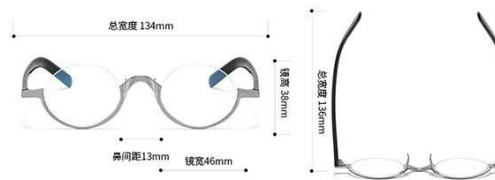

人群：男女同款

可选颜色
OPTIONAL COLOR

枪色

古铜色

银色

PRODUCT INFO

产品信息

注：以上尺寸均属手工测量，若有误差均在1-3mm范围内，请谅解！

型号：KMN80

重量：19.3g (含镜片)

材质：纯钛+板材

风格：时尚

功能：可配镜

人群：男女同款

可选颜色
OPTIONAL COLOR

黑色