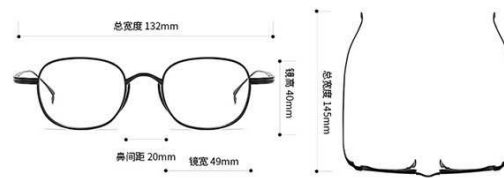

产品信息

注：以上尺寸均属手工测量，若有误差均在1-3mm范围内，请谅解！

型号：10518

重量：9.7g (不含镜片)

材质：钛

风格：时尚

功能：可配镜

人群：男女同款

产品信息

注：以上尺寸均属手工测量，若有误差均在1-3mm范围内，请谅解！

型号：10518

重量：10g (不含镜片)

材质：钛

风格：时尚

功能：可配镜

人群：男女同款