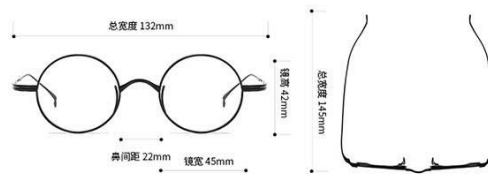

产品信息

注：以上尺寸均属手工测量，若有误差均在1-3mm范围内，请谅解！

型号：10518

重量：9.7g (不含镜片)

材质：钛

风格：时尚

功能：可配镜

人群：男女同款

产品信息

注：以上尺寸均属手工测量，若有误差均在1-3mm范围内，请谅解！

型号：10518

重量：10g (不含镜片)

材质：钛

风格：时尚

功能：可配镜

人群：男女同款

注：以上尺寸均属手工测量，若有误差均在1-3mm范围内，请谅解！

型号：10518

重量：9.5g (不含镜片)

材质：钛

风格：时尚

功能：可配镜

人群：男女同款

可选颜色 OPTIONAL COLOR