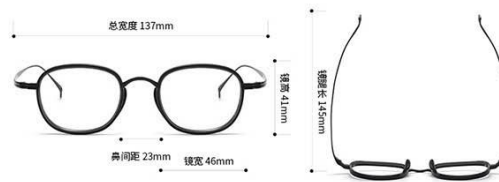

PRODUCT INFO

产品信息

注：以上尺寸均属手工测量，若有误差均在1-3mm范围内，请谅解！

型号：KMN 1221

重量：12.9g (不含镜片)

材质：钛

风格：时尚

功能：可配镜

人群：男女同款