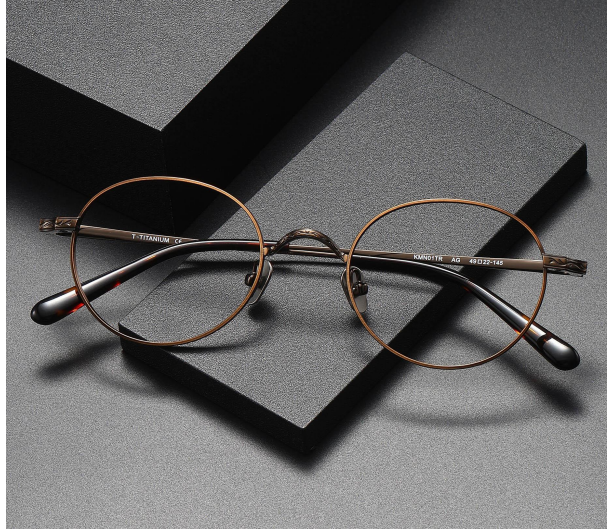

人群：男女同款

可选颜色 OPTIONAL COLOR

黑框

金框

古铜框

银框

PRODUCT INFO

产品信息