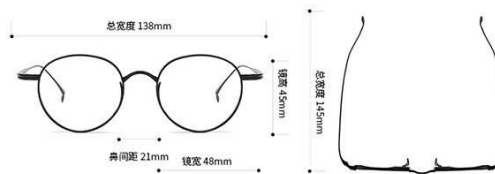

产品信息

注：以上尺寸均属手工测量，若有误差均在1-3mm范围内，请谅解！

型号：10518

重量：9.7g (不含镜片)

材质：钛

风格：时尚

功能：可配镜

人群：男女同款

产品信息

注：以上尺寸均属手工测量，若有误差均在1-3mm范围内，请谅解！

型号：10518

重量：10g (不含镜片)

材质：钛

风格：时尚

功能：可配镜

人群：男女同款