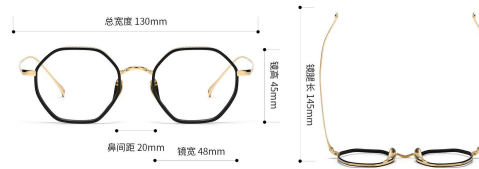

注：以上尺寸均属手工测量，若有误差均在1-3mm范围内，请谅解！

型号：KMN7310	重量：7.8g (不含镜片)
材质：纯钛+板材	风格：时尚
功能：可配镜	人群：男女同款

可选颜色 OPTIONAL COLOR

C1 黑金色

C2 透灰银色

C3 透蓝枪色

C4 玳瑁古铜色

PRODUCT INFO

产品信息

注：以上尺寸均属手工测量，若有误差均在1-3mm范围内，请谅解！

型号：KMN7311

重量：7.8g (不含镜片)

材质：纯钛+板材

风格：时尚

功能：可配镜

人群：男女同款