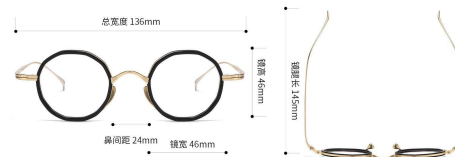

注：以上尺寸均属手工测量，若有误差均在1-3mm范围内，请谅解！

型号：80871

重量：9.5g（不含镜片）

材质：钛+板材

风格：时尚

功能：可配镜

人群：男女同款

可选颜色 OPTIONAL COLOR