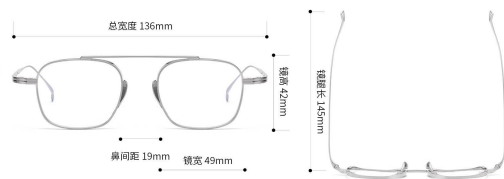

注：以上尺寸均属手工测量，若有误差均在1-3mm范围内，请谅解！

型号：KMN9501

重量：9.3g (不含镜片)

材质：钛

风格：时尚

功能：可配镜

人群：男女同款

可选颜色 OPTIONAL COLOR