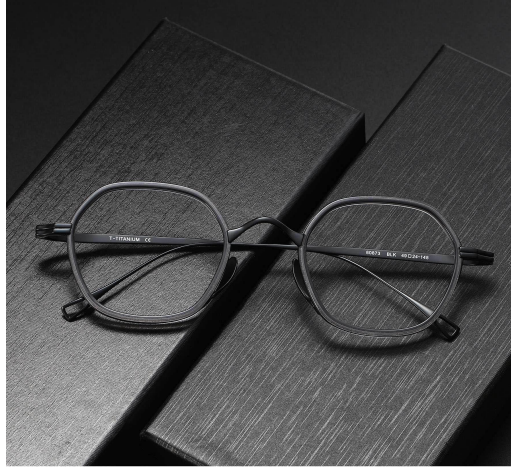

PRODUCT INFO

产品信息