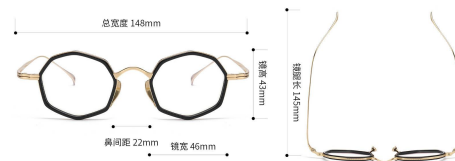

注：以上尺寸均属手工测量，若有误差均在1-3mm范围内，请谅解！

型号：80872

重量：9.3g (不含镜片)

材质：钛+板材

风格：时尚

功能：可配镜

人群：男女同款

可选颜色 OPTIONAL COLOR