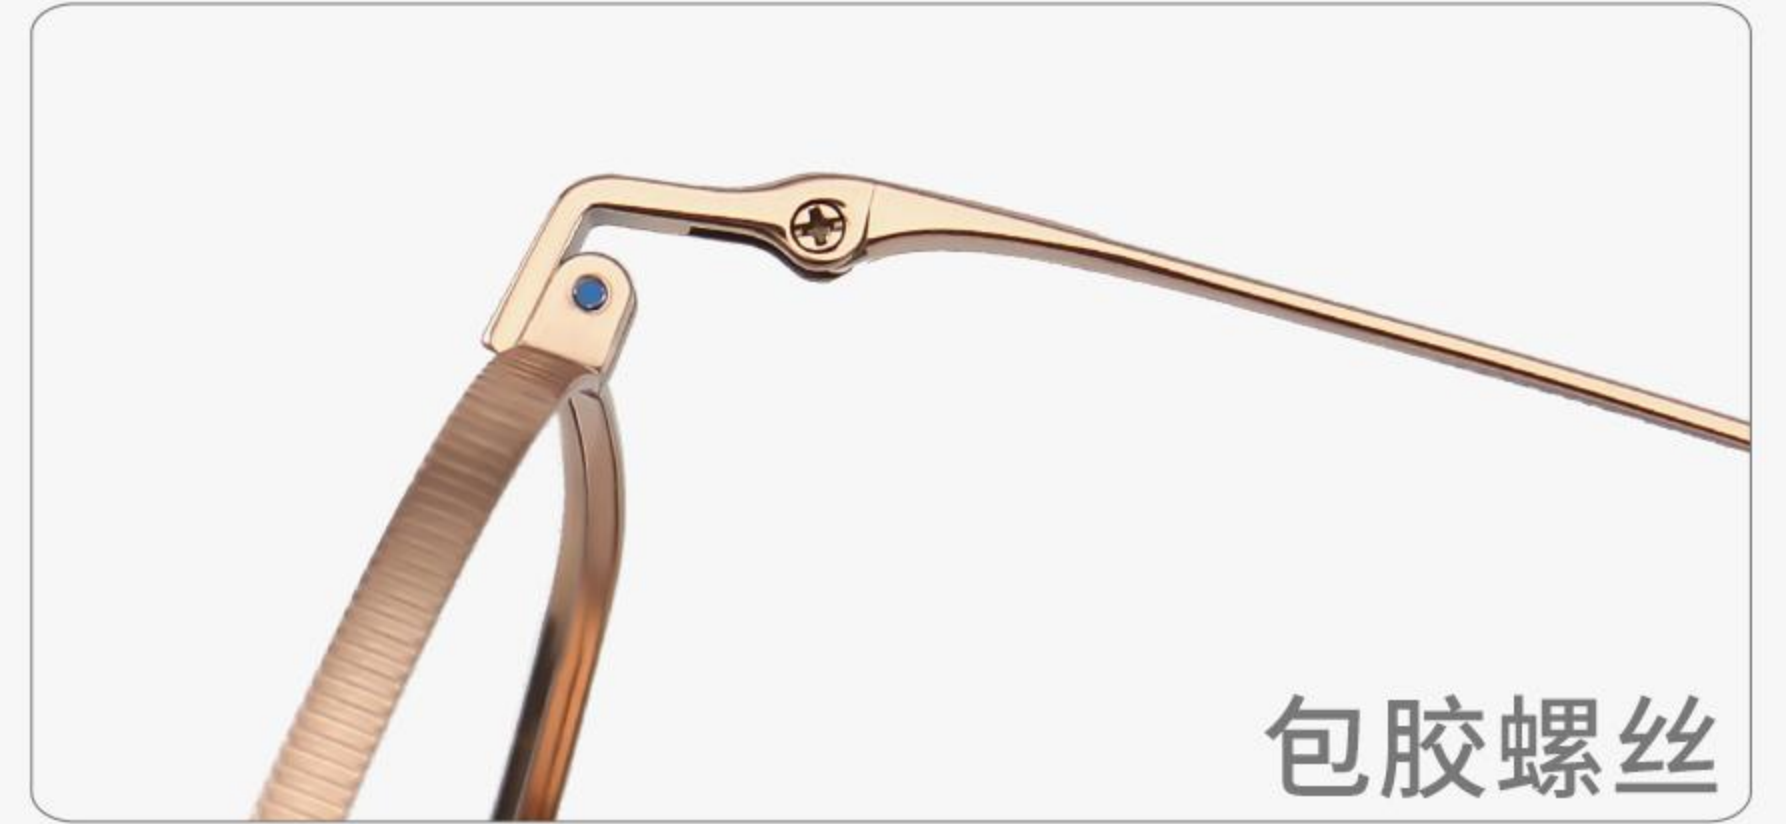

C2 Silvery
银

C6 Green Gun
绿枪

C5 Rose Gold/White
玫金奶白

C3 Black
黑

C1 Rose Gold
玫瑰金

C4 Black/Silvery
黑银

PURE TITANIUM

PT08041 52□18-145 H49