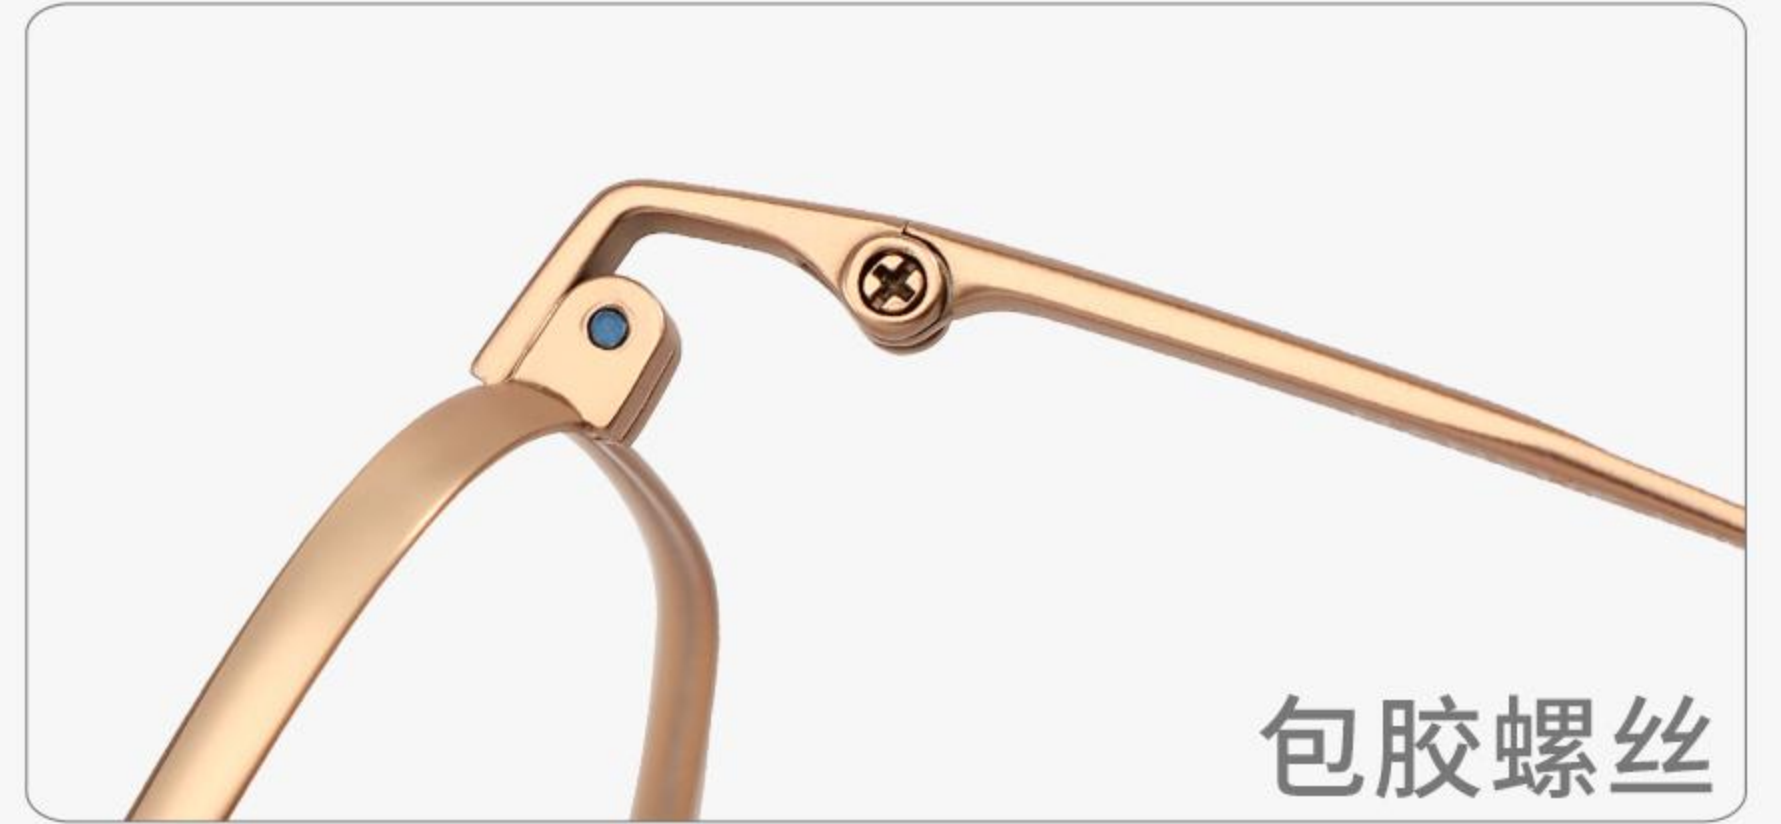

PURE TITANIUM

PT08019 51□18-145 H47

C2 Matt Silvery
哑银