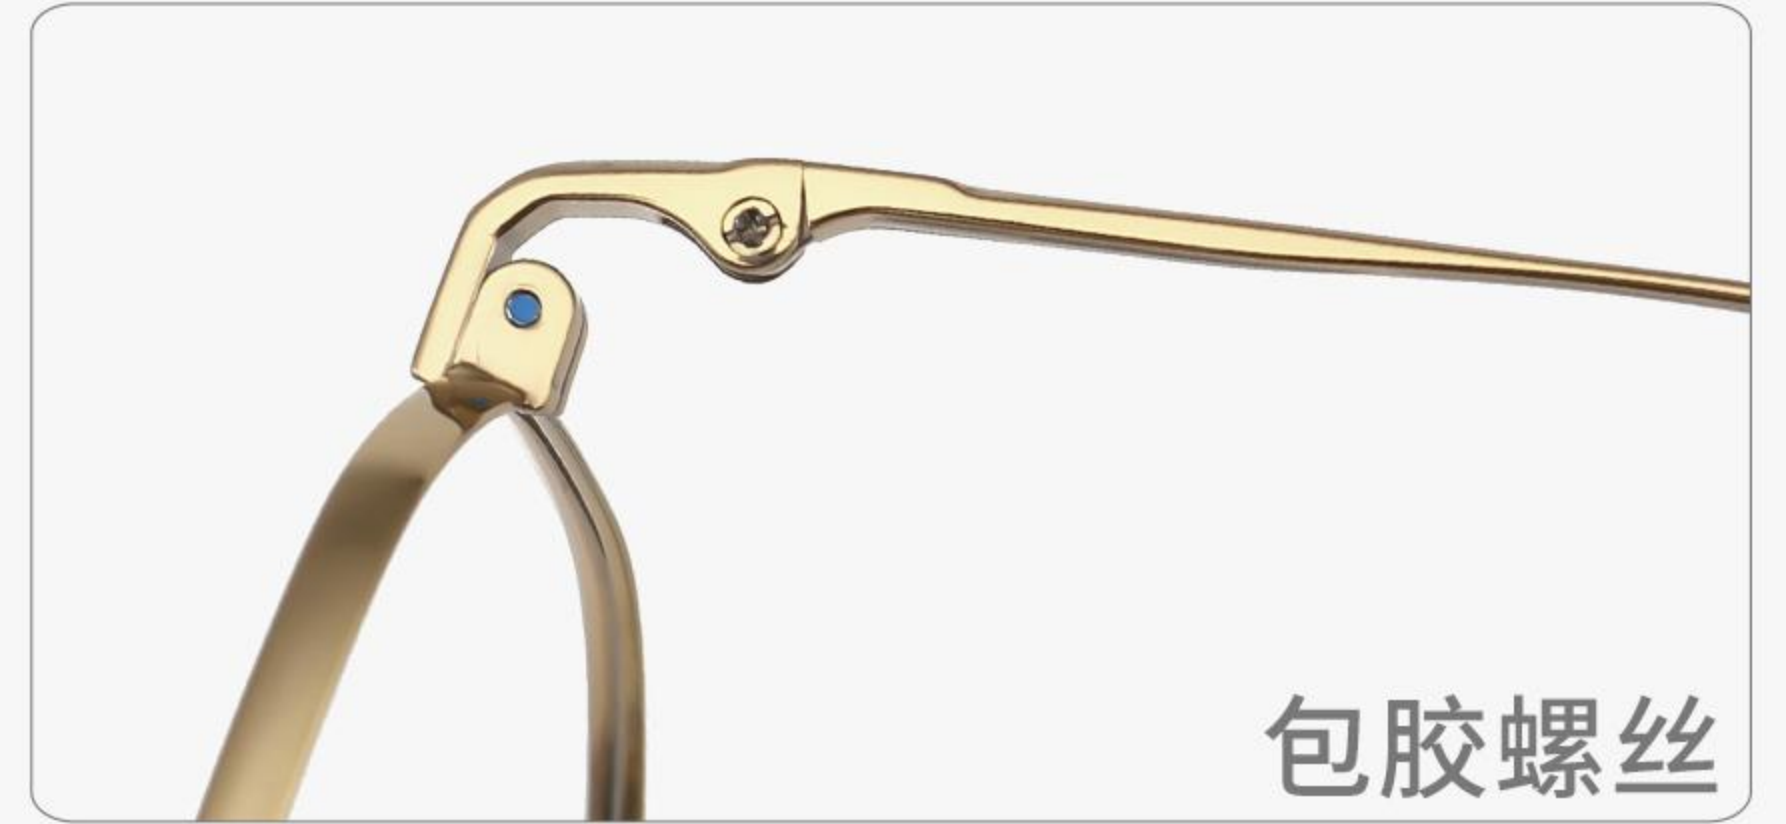

C6 Green/Gun
绿枪

C5 Rose Gold/Coffee
玫金奶咖

C3 Black
黑

C1 Rose Gold
玫瑰金

C4 Black/Silvery
黑银

PURE TITANIUM

PT08039 52□18-146 H49

包胶螺丝