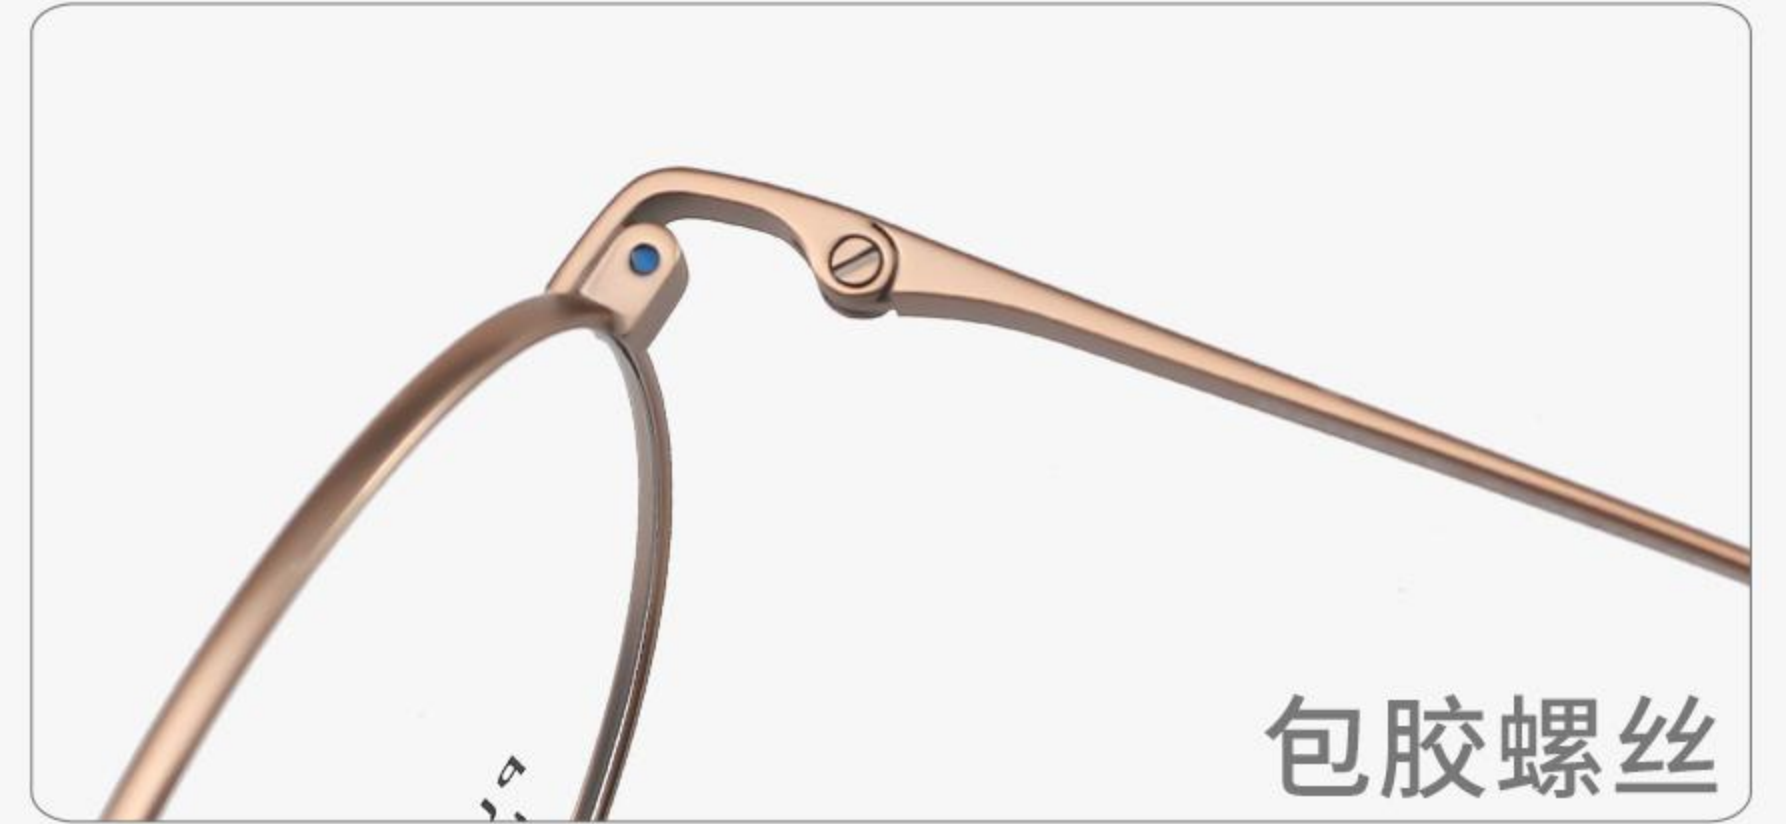

PURE TITANIUM

PT08116 50□20-147 H46

C5 Matt Rose Gold
哑玫金