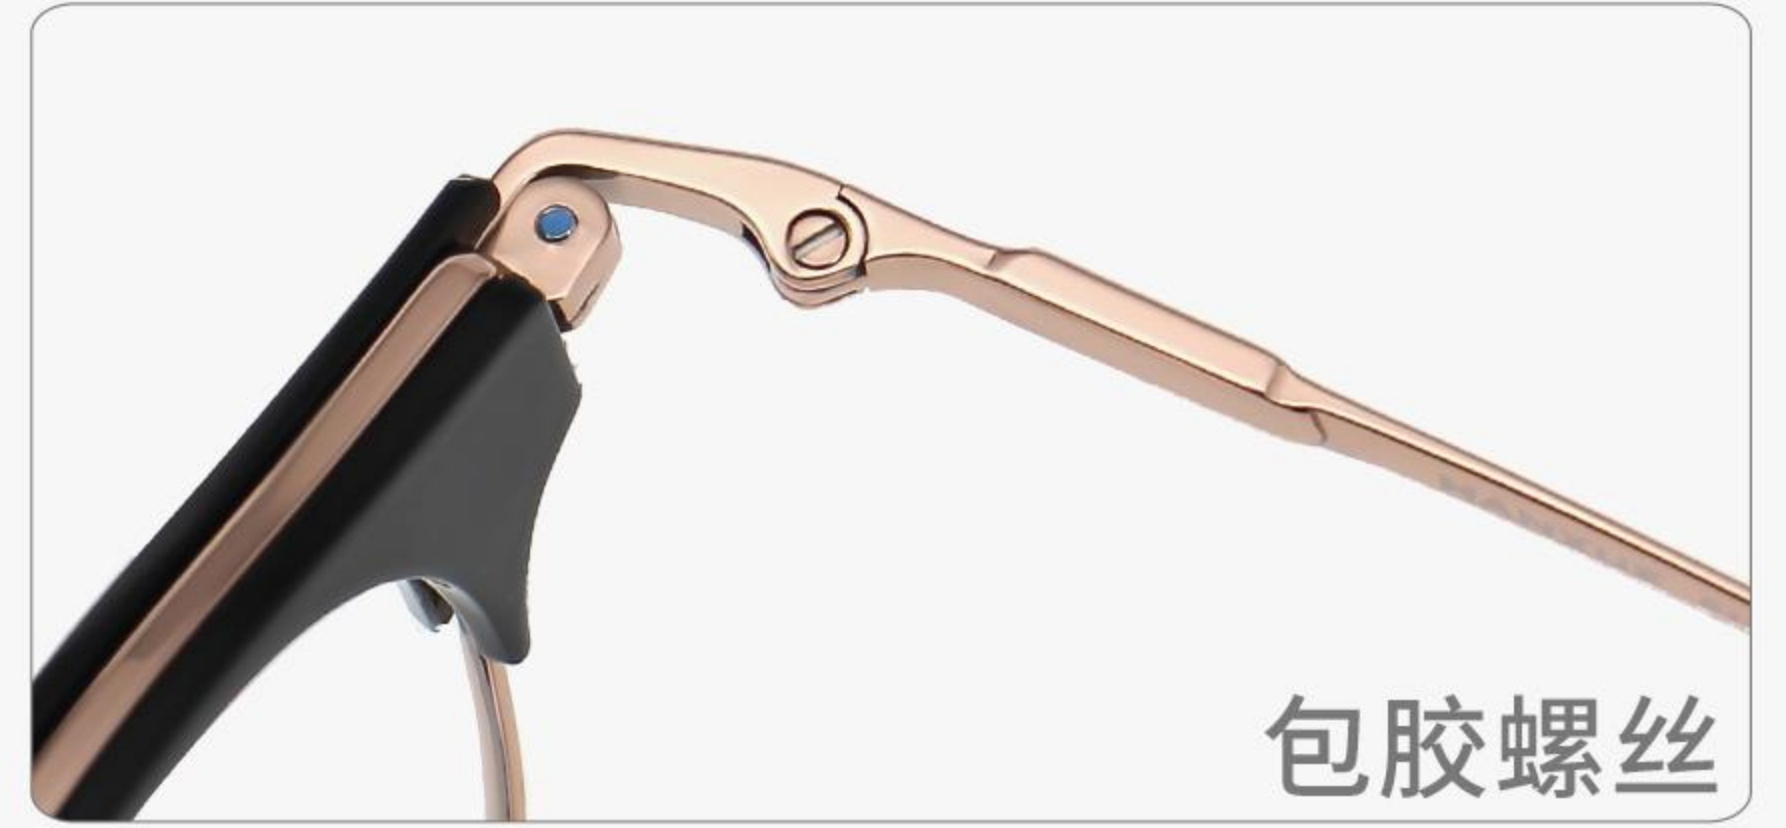

C5 Gun
枪

C1 Black/Gold
黑金

C2 Black
黑

C4 Gold
金

C6 Black/Silvery
黑银

PURE TITANIUM

PT08131 51□21-145 H47

包胶螺丝