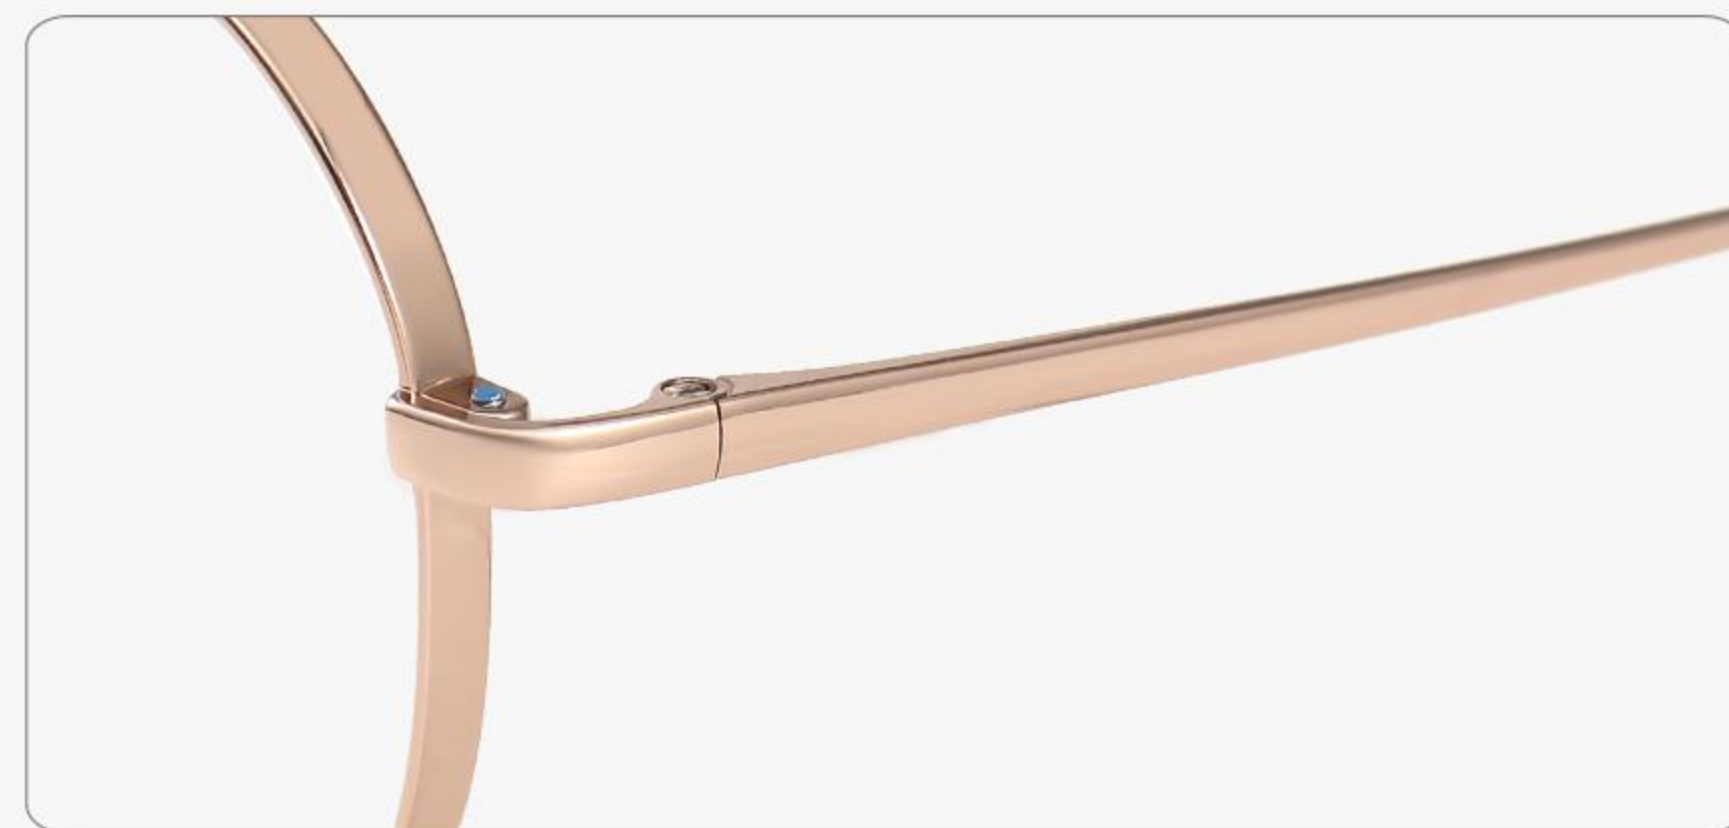

C4 Black/Gold
黑金

C2 Black
黑

C1 Rose Gold
玫瑰金

C6 Black/Silvery
黑银

PURE TITANIUM

PT08117 51□20-147 H48

包胶螺丝

C3 Silvery
银