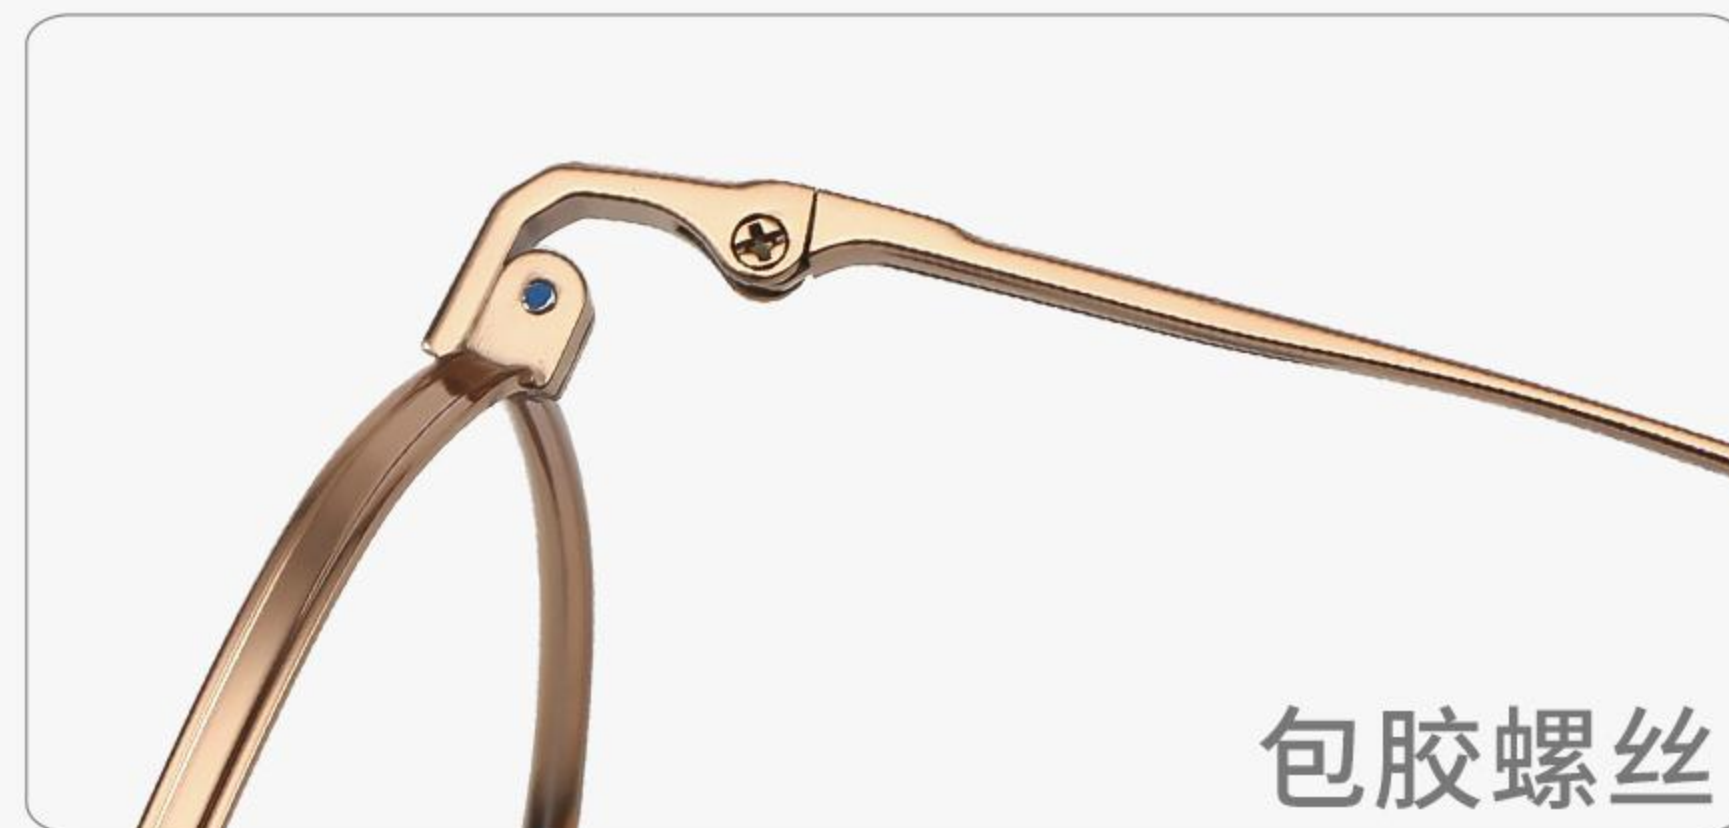

C2 Silvery
银

C6 Green Gun
绿枪

C5 Gold
金

C3 Black
黑

C1 Rose Gold
玫瑰金

C4 Black/Silvery
黑银

PURE TITANIUM

PT08042 53□18-146 H50