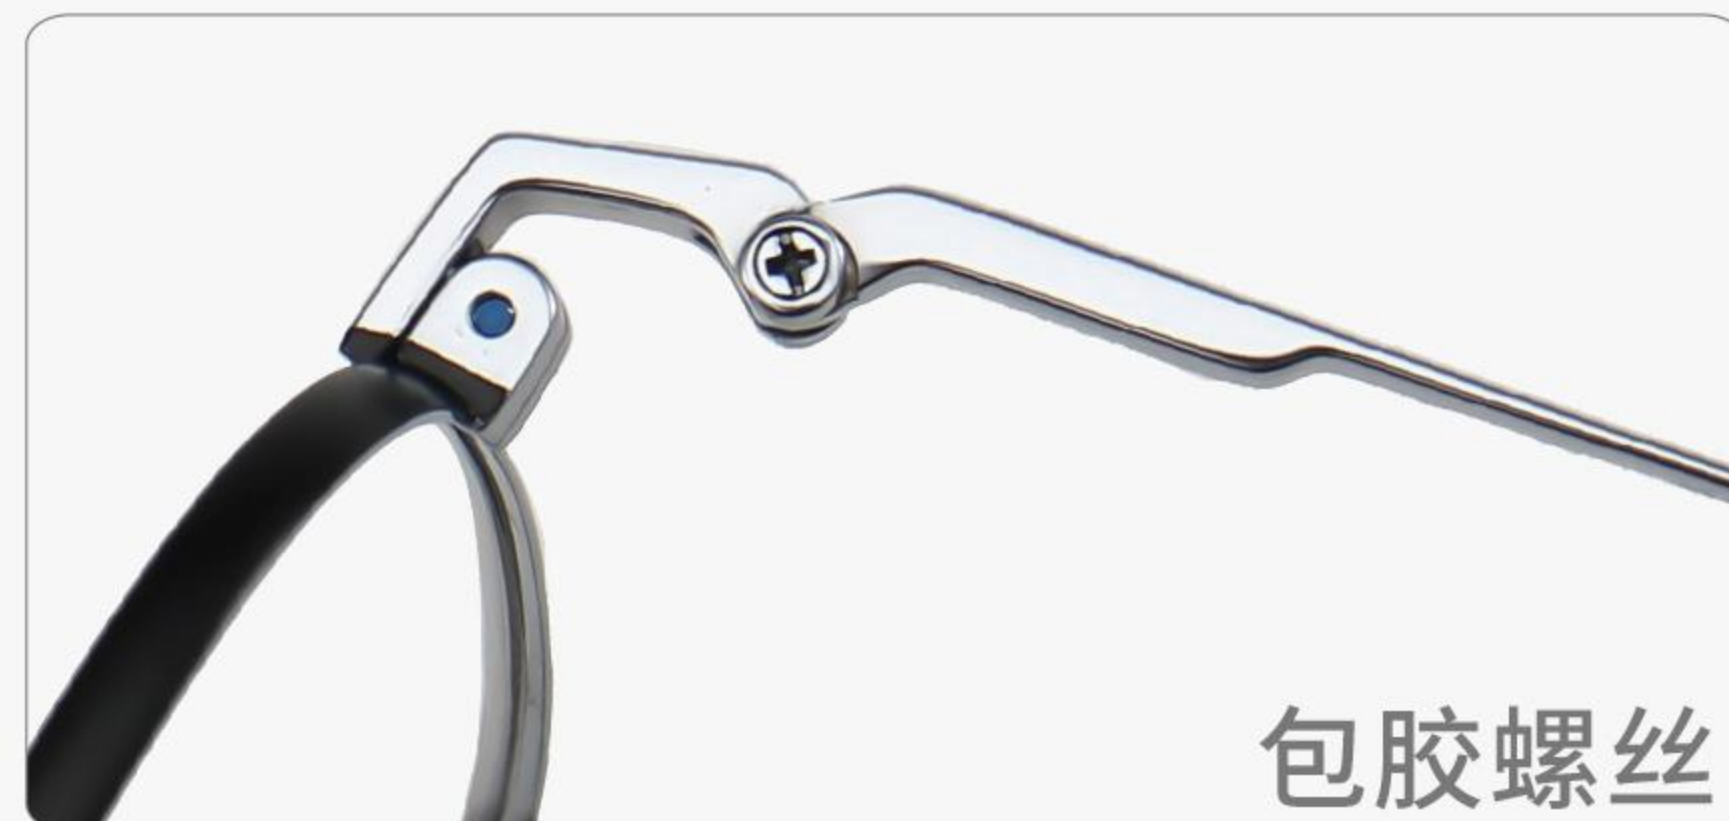

PURE TITANIUM

PT08012 52□18-145 H48

C2 Silvery
银