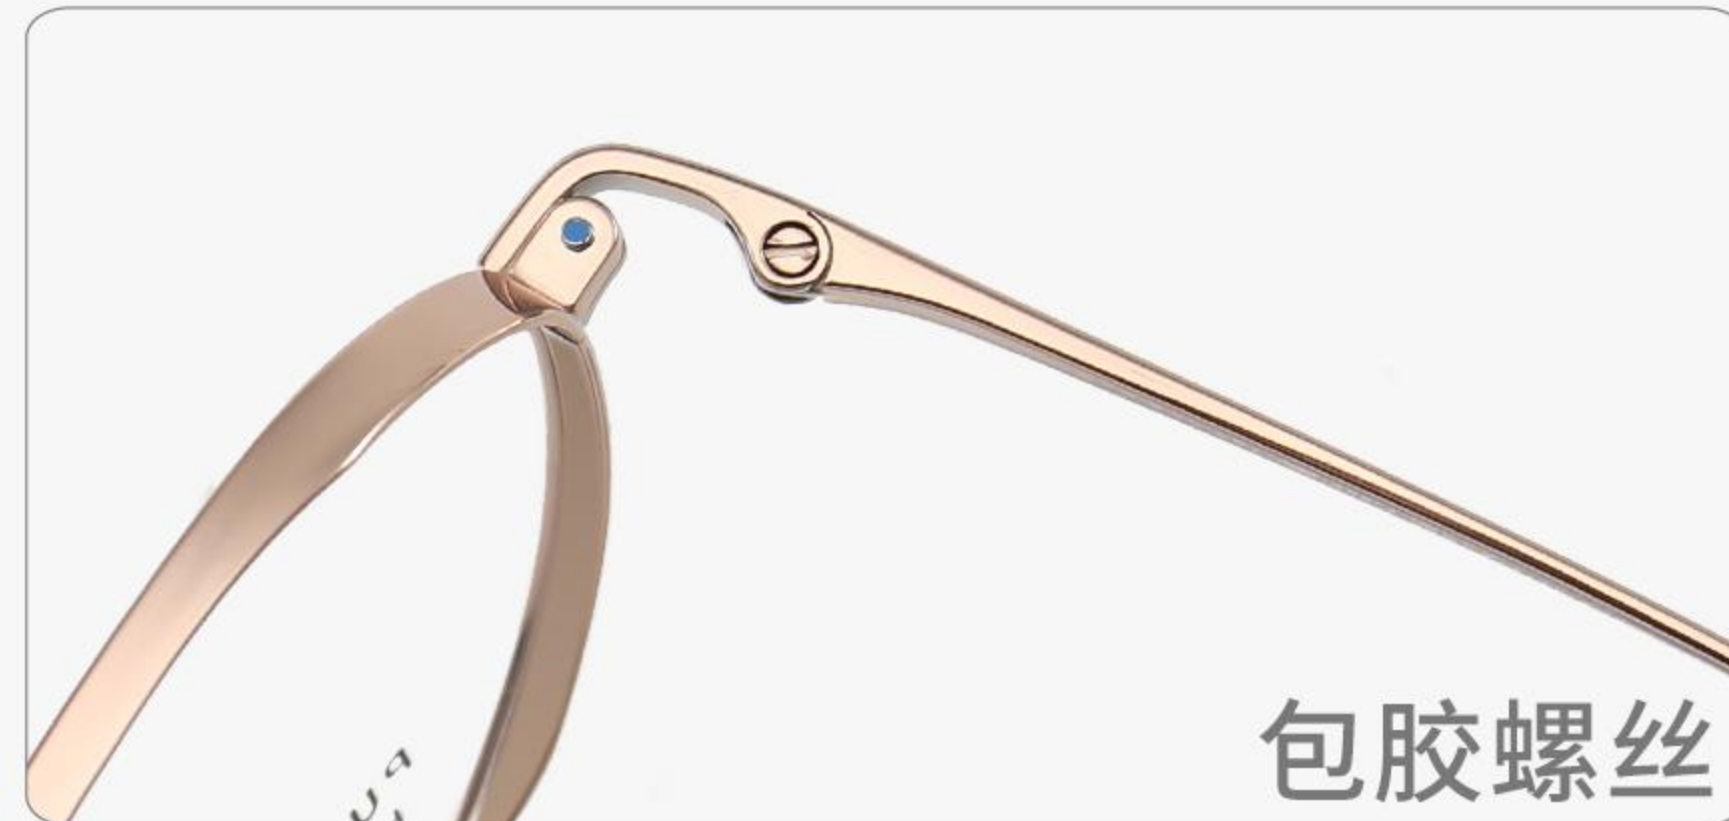

C4 Black/Gold
黑金

C2 Black
黑

C1 Rose Gold
玫瑰金

C6 Black/Silvery
黑银

PURE TITANIUM

PT08117 51□20-147 H48

包胶螺丝

C3 Silvery
银