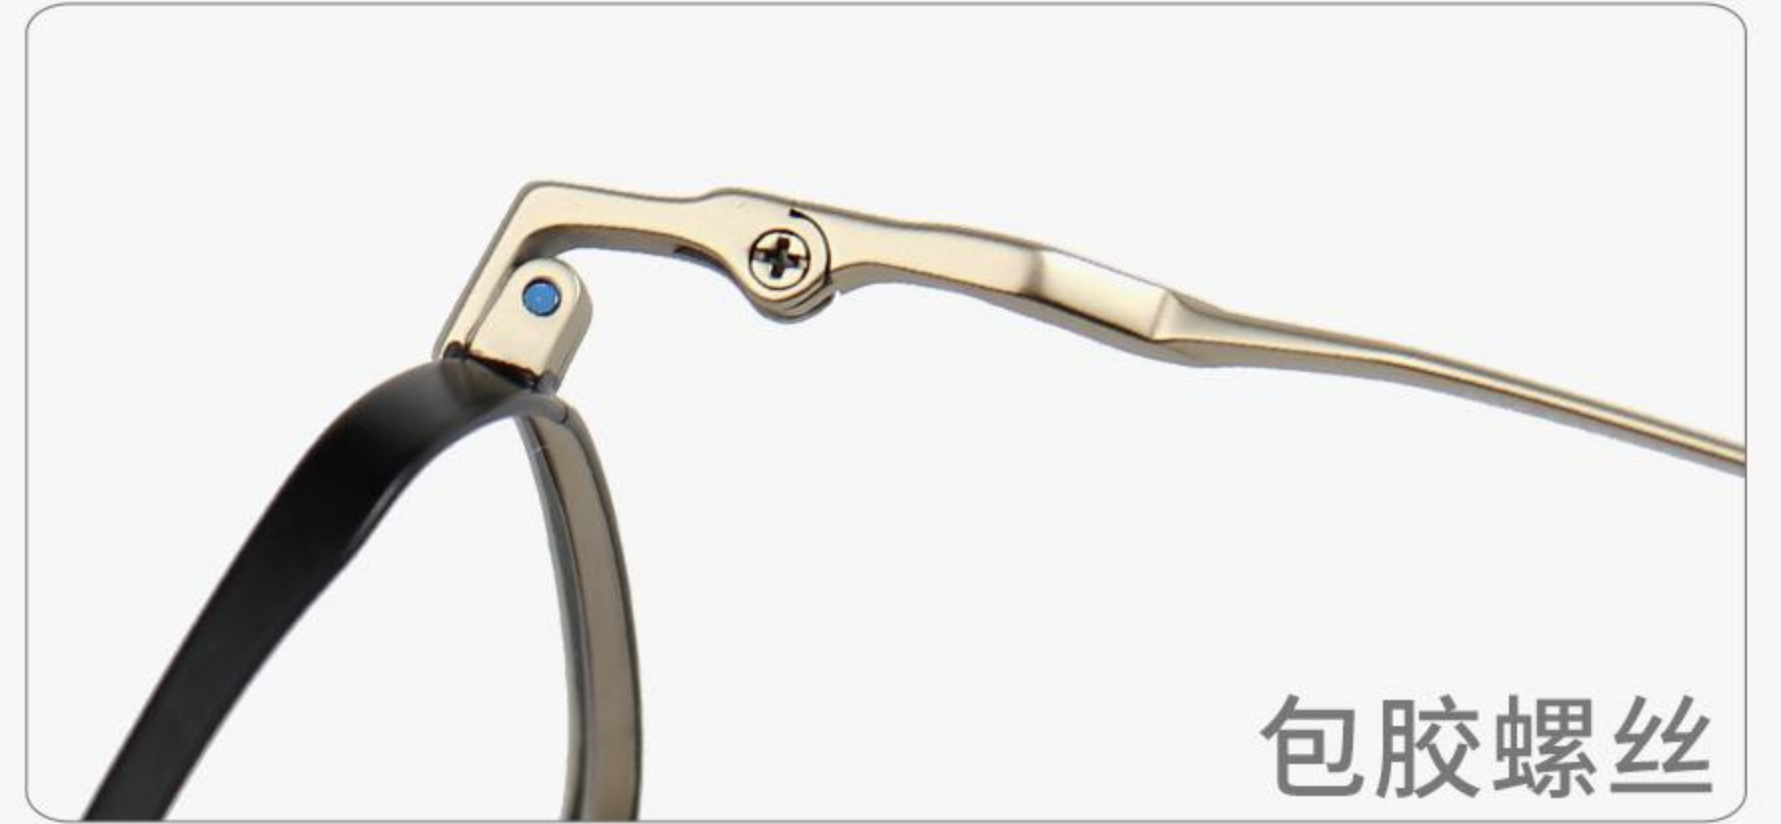

C2 Black
黑

C11 Purple Gold
浅紫金

C1 Rose Gold
玫瑰金

PURE TITANIUM

PT08110 53□17-145 H48

C3 Silvery
银

C18 Bronze
古铜

C17 Black/Gold
黑金