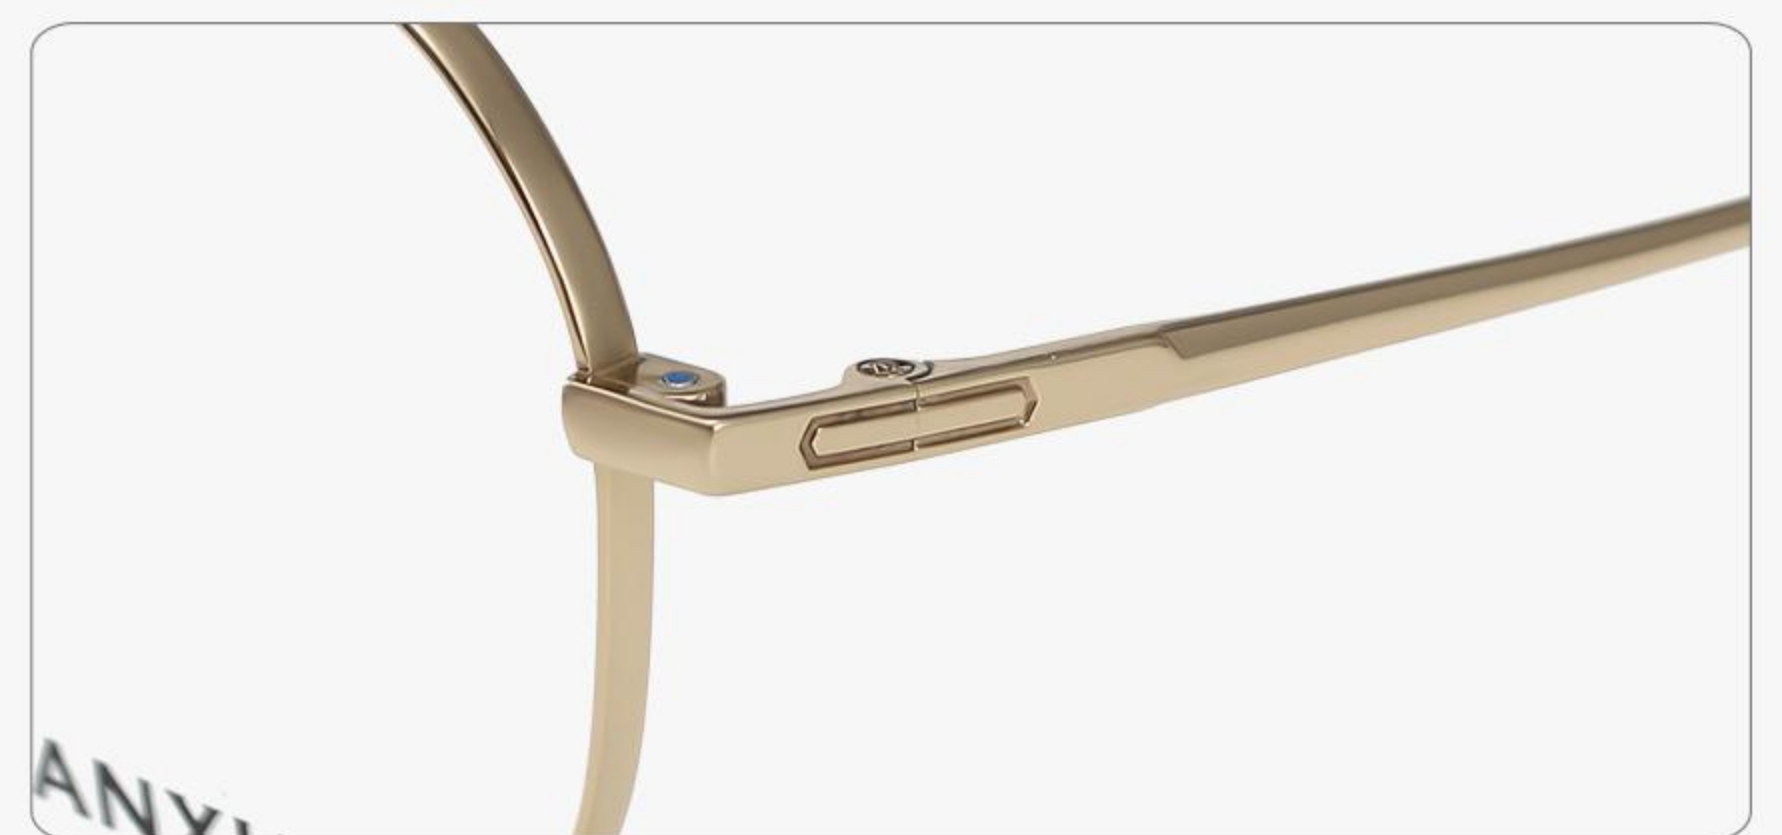

C2 Silvery
银

C6 Green Gun
绿枪

C5 Rose Gold/Coffee
玫金咖

C3 Black
黑

C1 Rose Gold
玫瑰金

C4 Black/Silvery
黑银

PURE TITANIUM

PT08045 52□18-146 H48