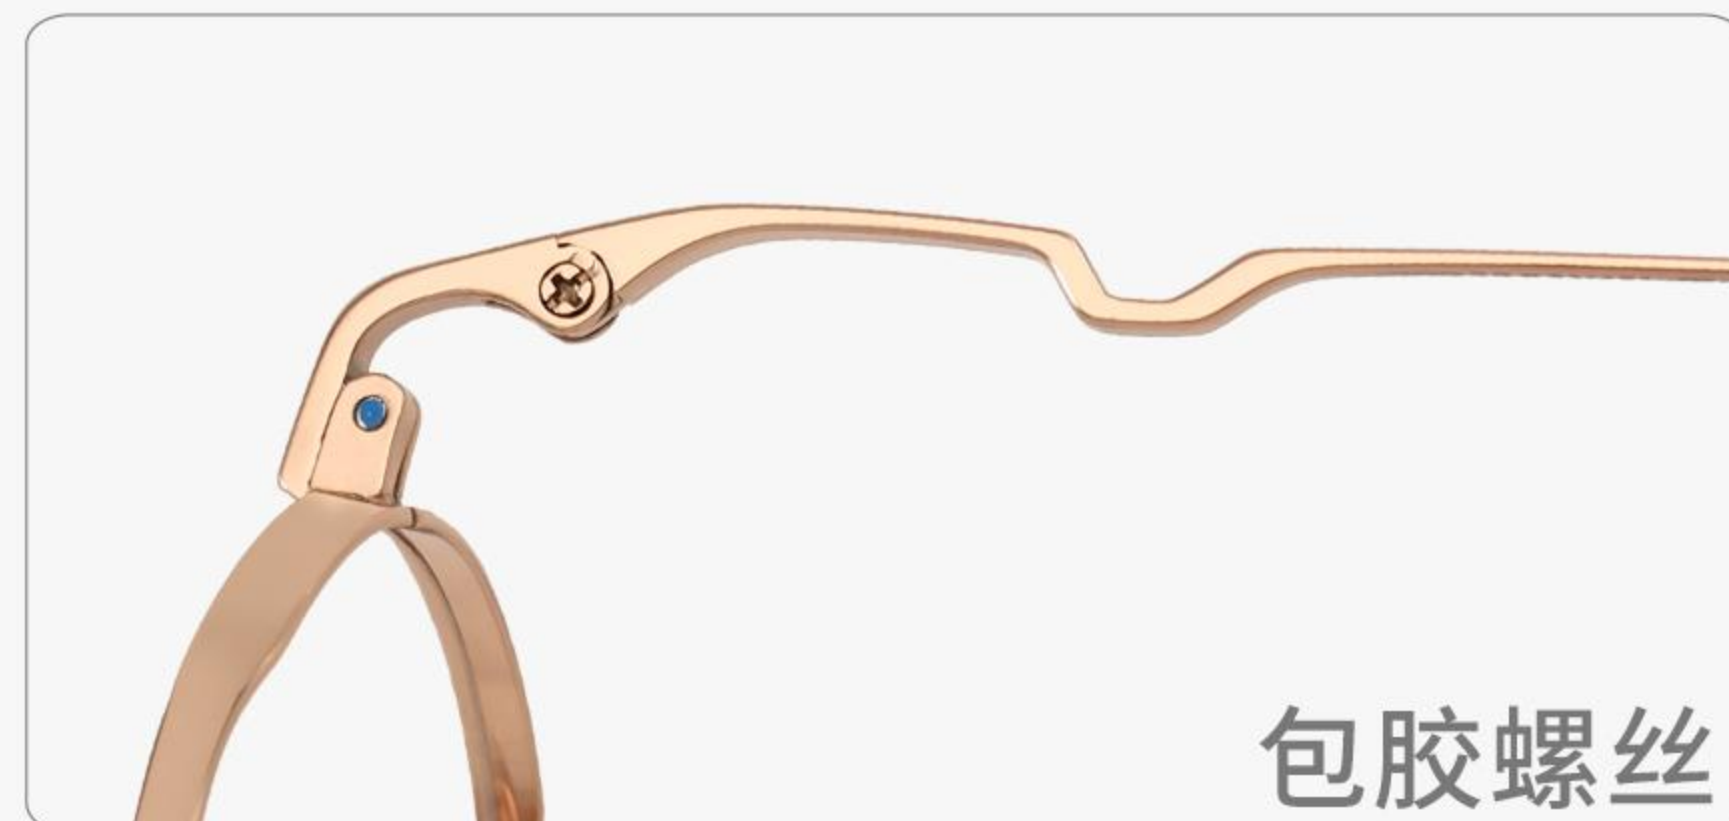

PURE TITANIUM

PT08104 49□19-145 H44

包胶螺丝