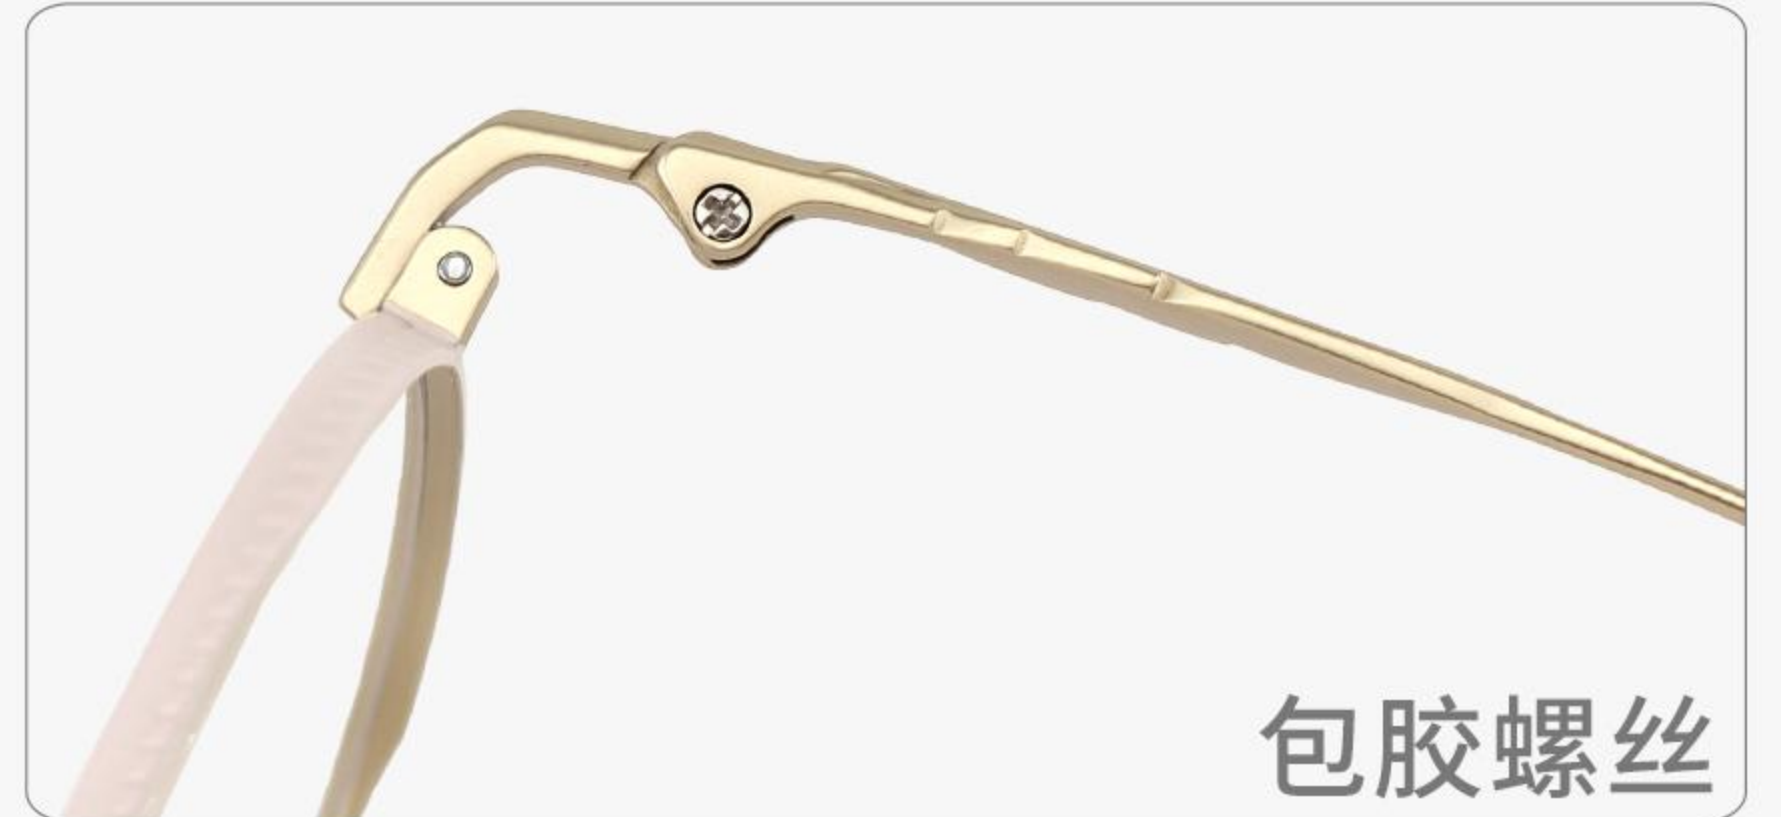

PURE TITANIUM

PT08108 51□18-145 H45

包胶螺丝