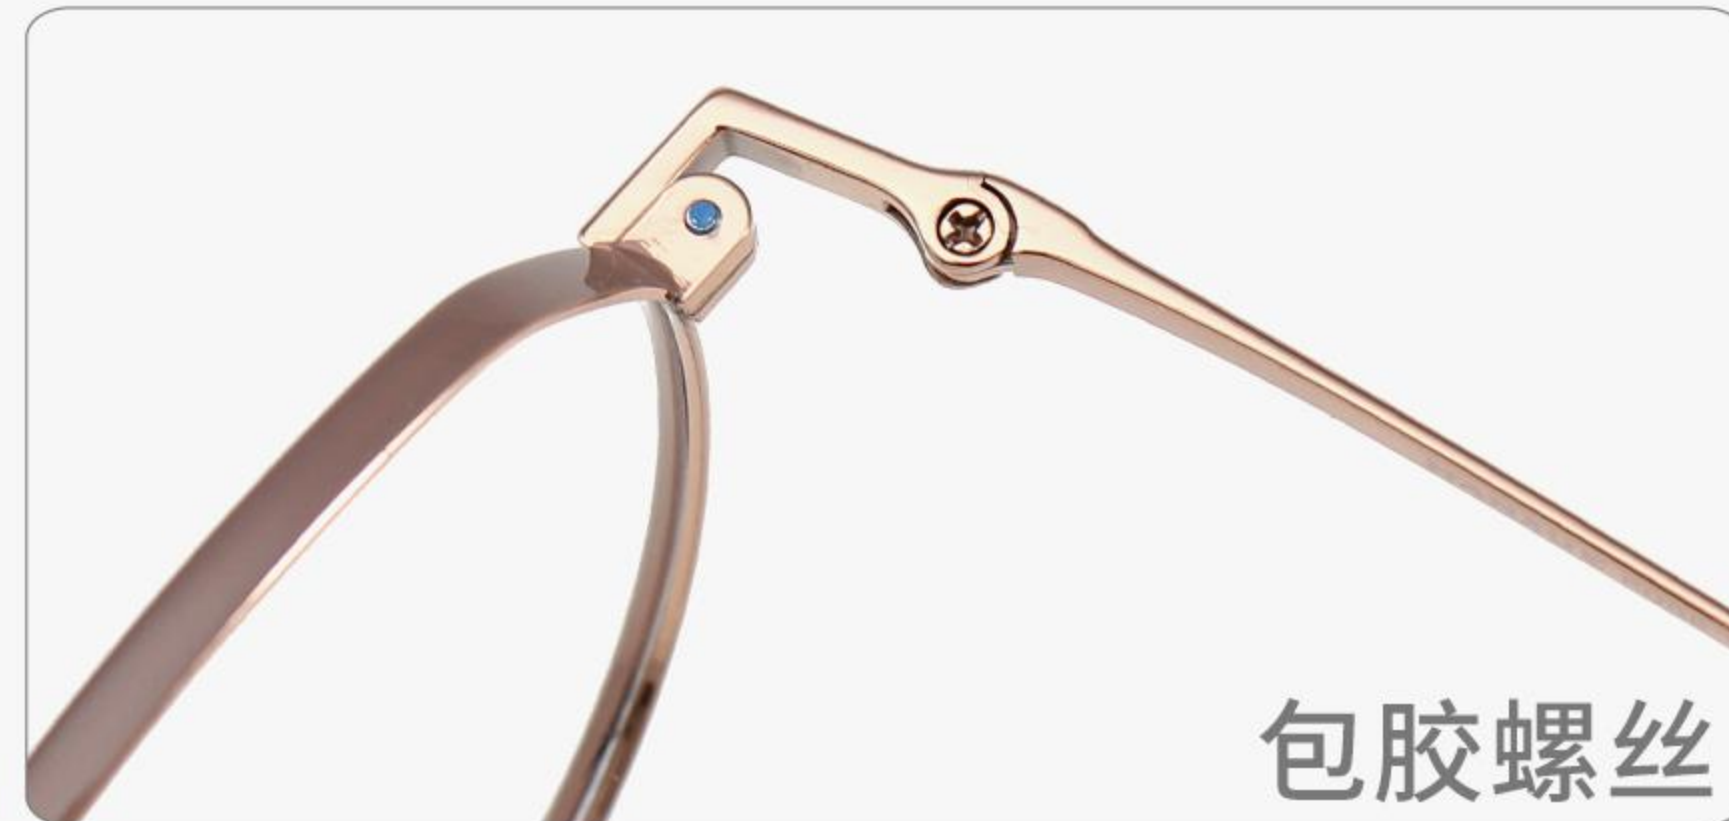

C3 Black
黑

C1 Rose Gold
玫瑰金

C4 Black/Silvery
黑银

PURE TITANIUM

PT08022 53□17-145 H50

C2 Silvery
银

C6 Green Gun
绿枪

C5 Rose Gold/Coffee
玫金奶咖