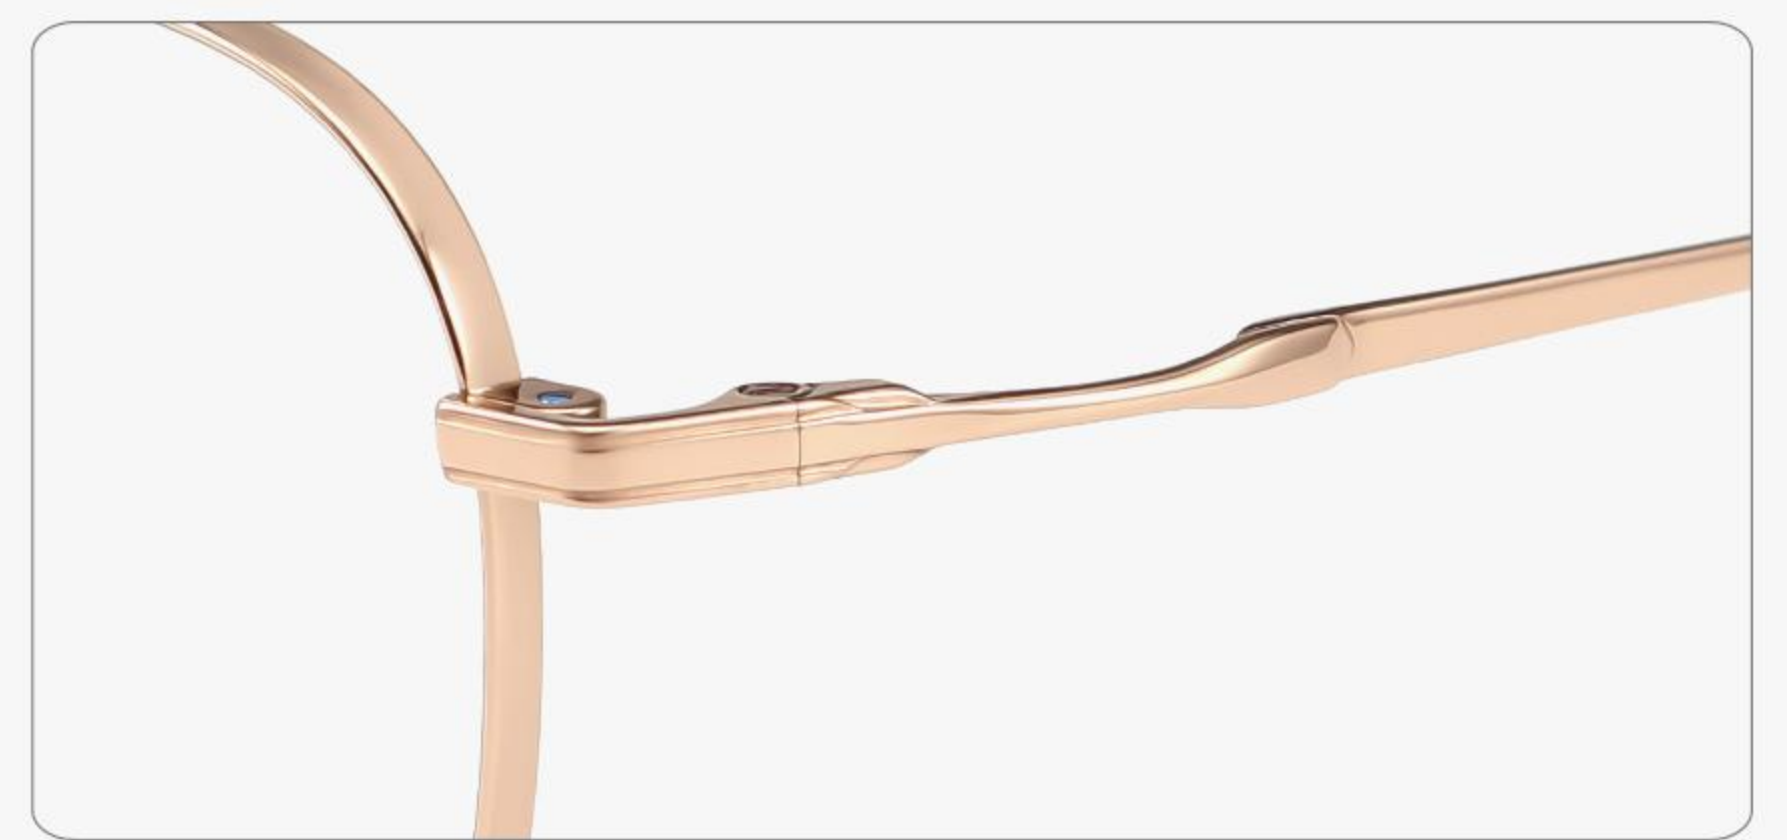

C2 Black/Gold
黑金

C4 Black
黑

C3 Light Gun
浅枪

C6 Coffee/Silvery
咖

PURE TITANIUM

PT08001 49□18-145 H45

C2 Silvery
银

C7 Gun
枪