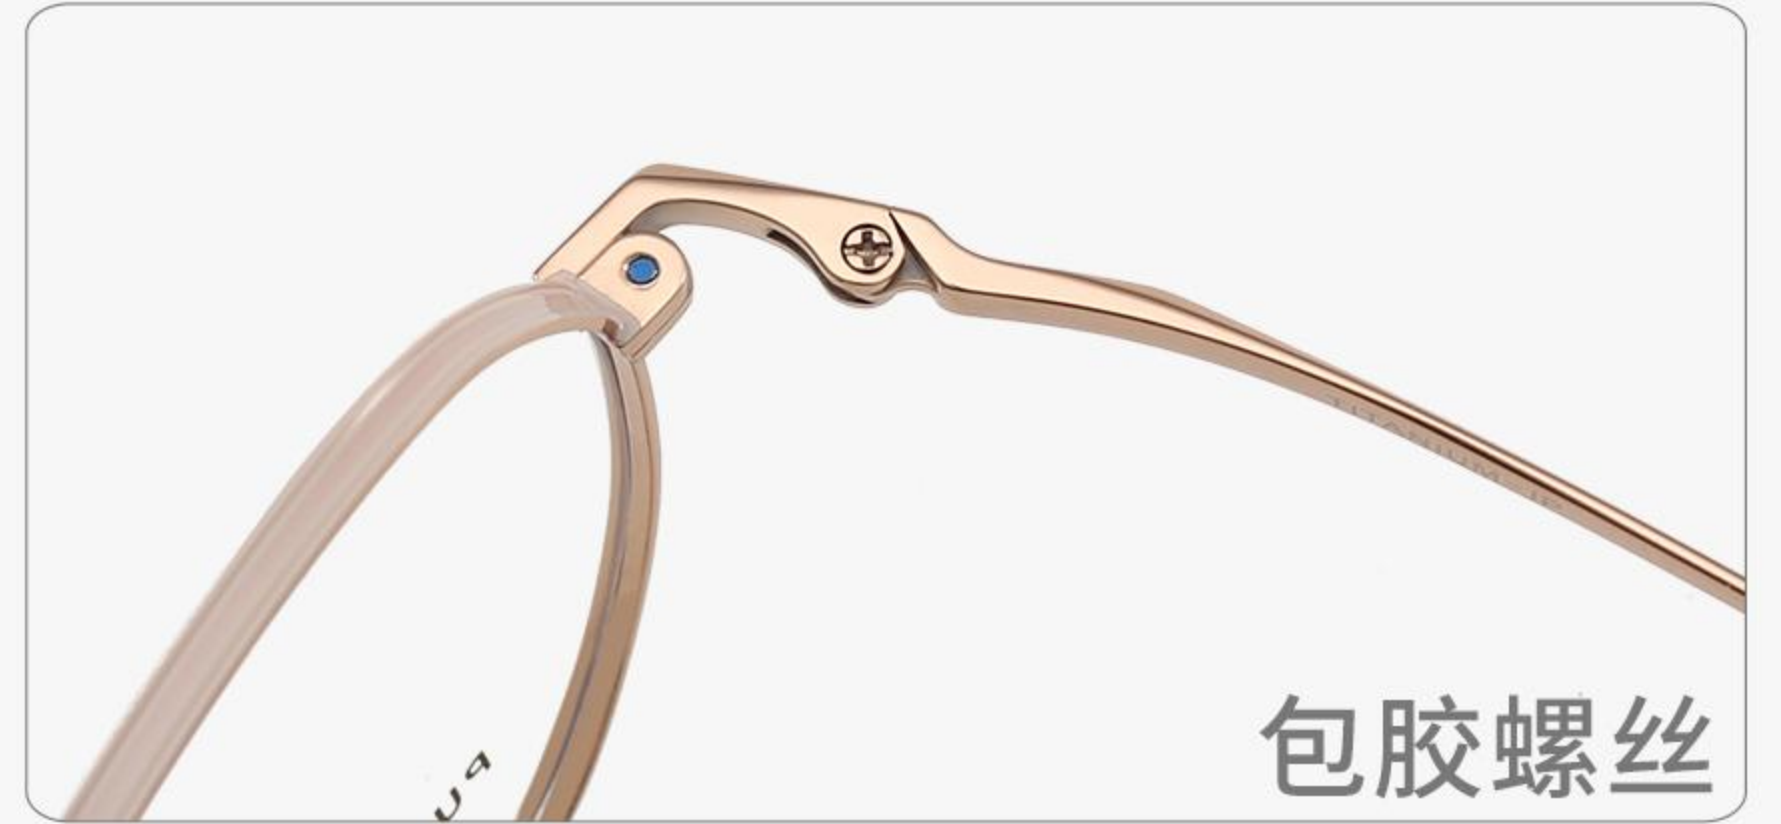

C1 Rose Gold
玫瑰金

C3 Black
黑

C5 Gold
金

C4 Black/Silvery
黑银

PURE TITANIUM

PT08029 51□18-145 H47

C2 Silvery
银

C6 Green Gun
绿枪