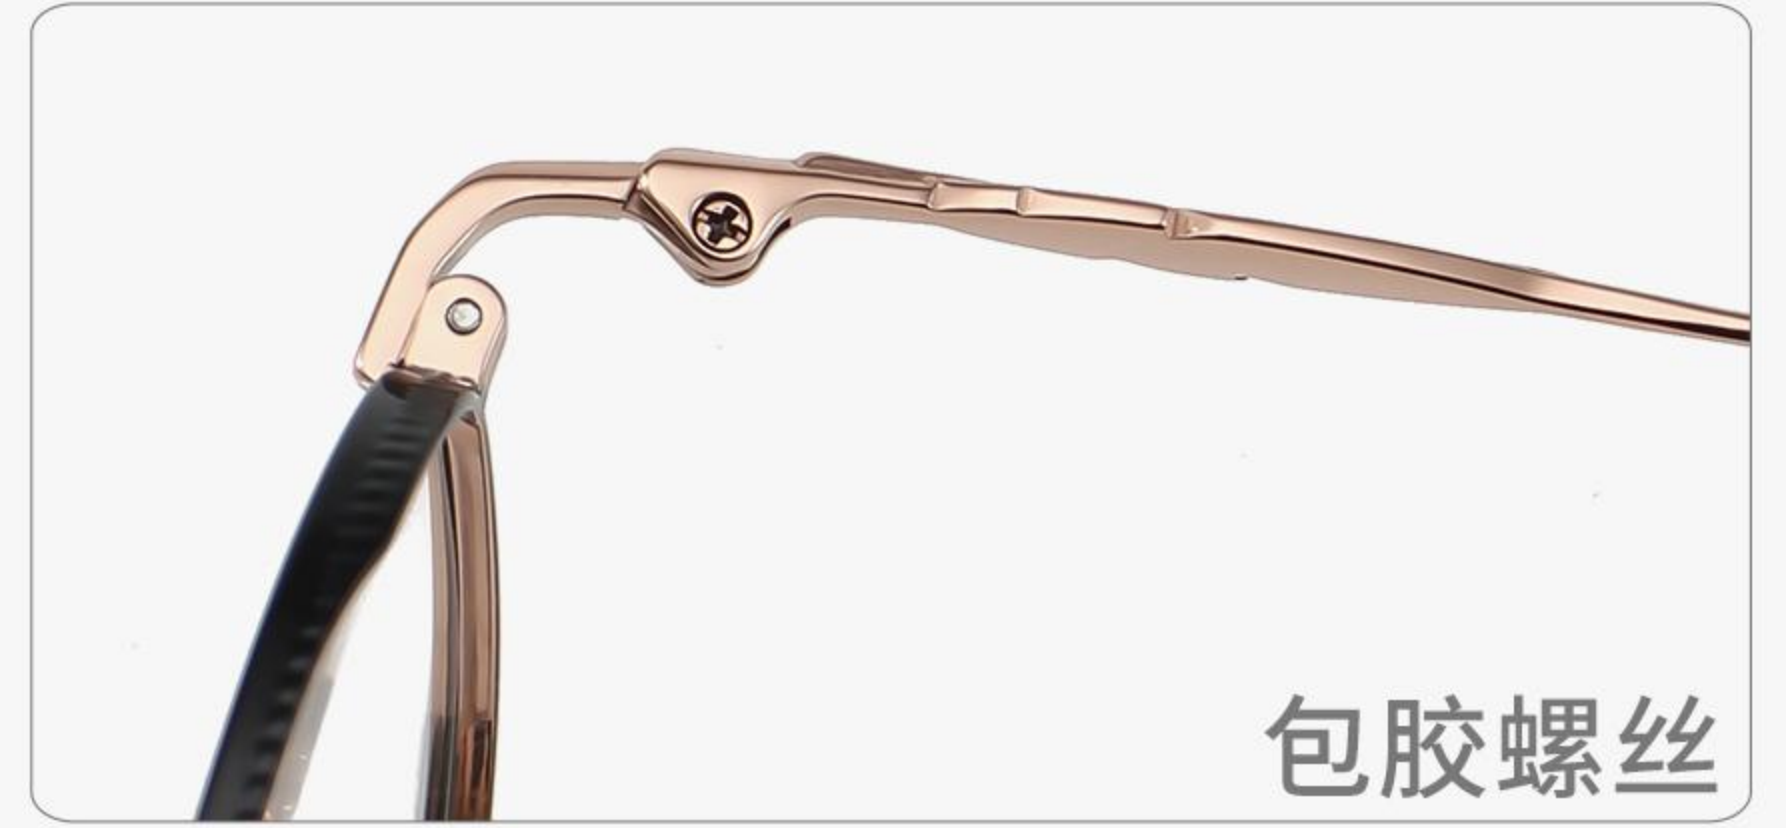

PURE TITANIUM

PT08109 49□18-145 H46

包胶螺丝