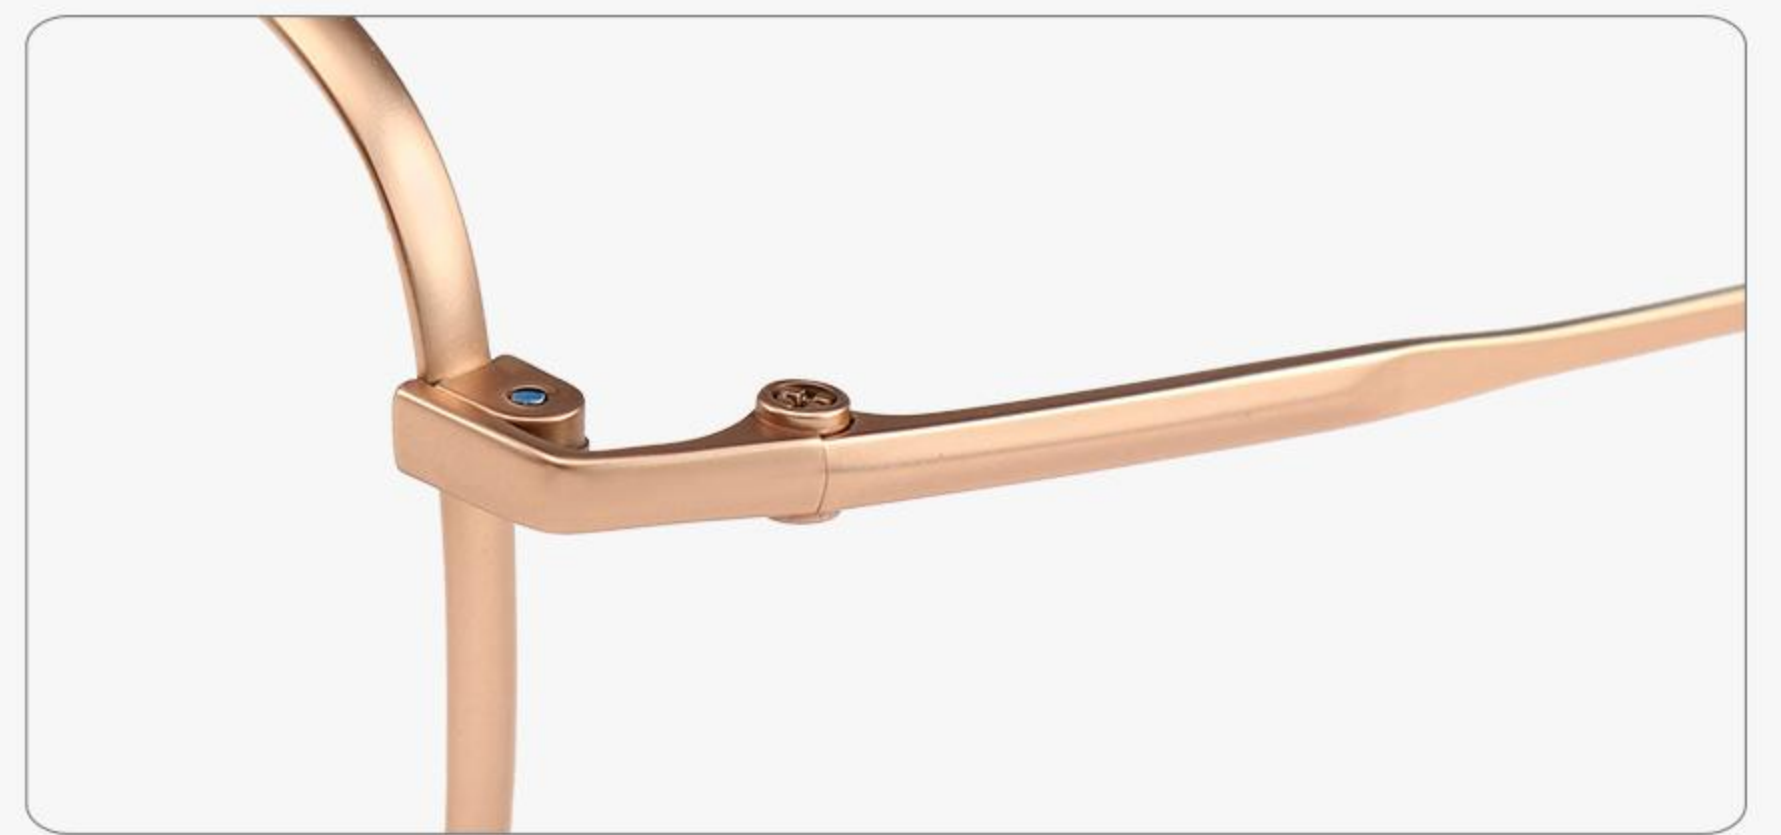

PURE TITANIUM

PT08019 51□18-145 H47

C2 Matt Silvery
哑银