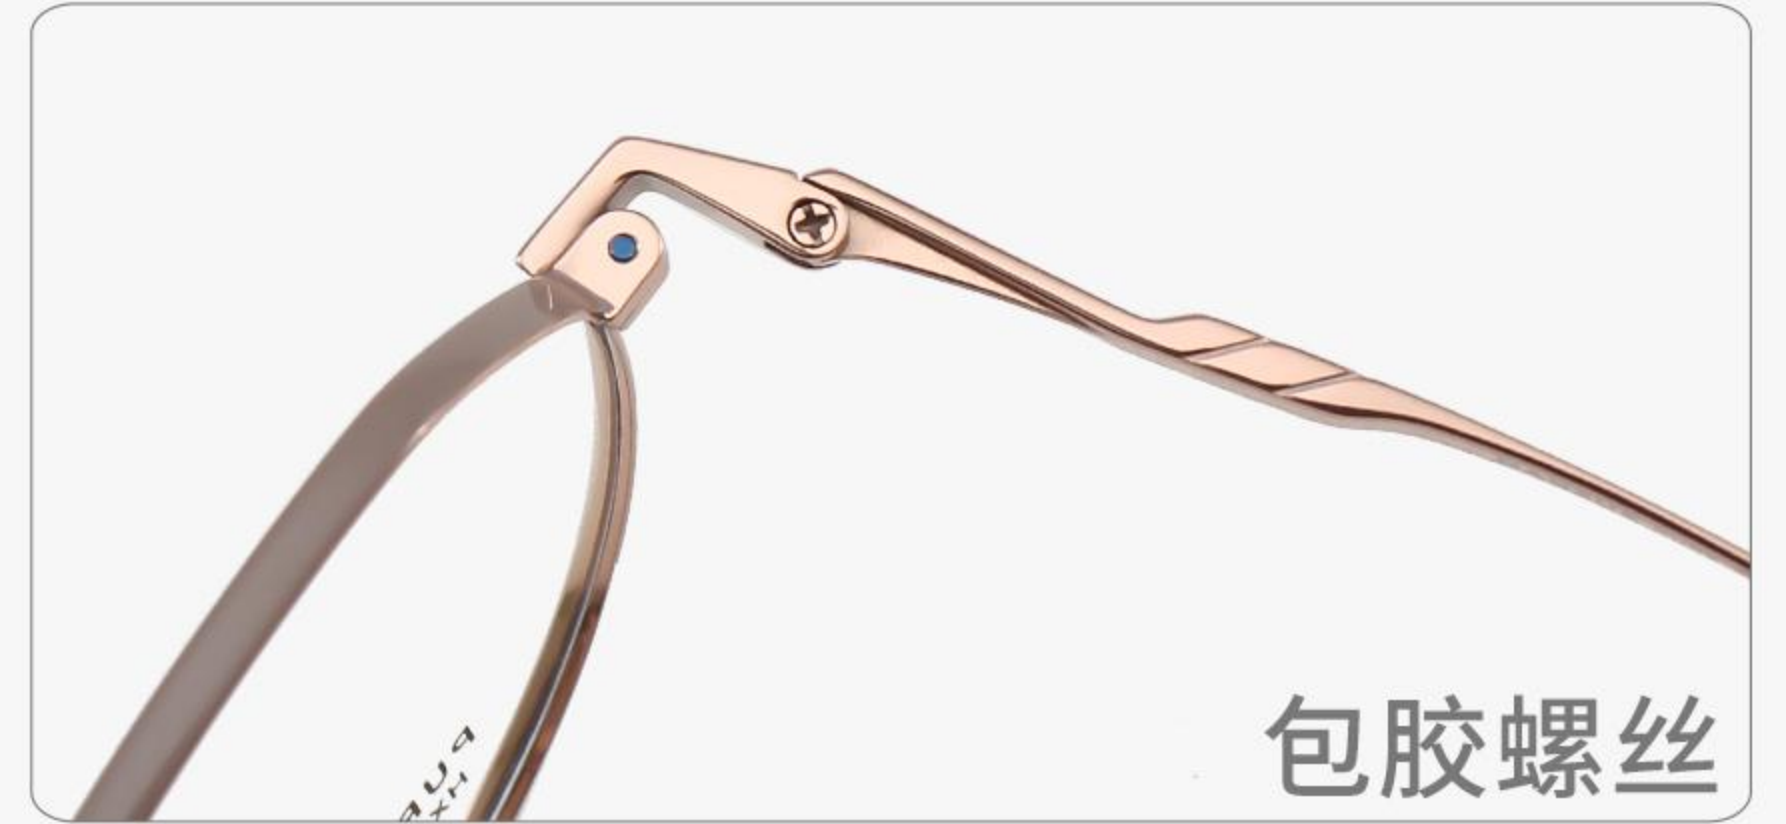

C3 Black
黑

C5 Gold
金

C4 Black/Silvery
黑银

PURE TITANIUM

PT08026 51□17-145 H49

包胶螺丝

C2 Silvery
银

C6 Green Gun
绿枪