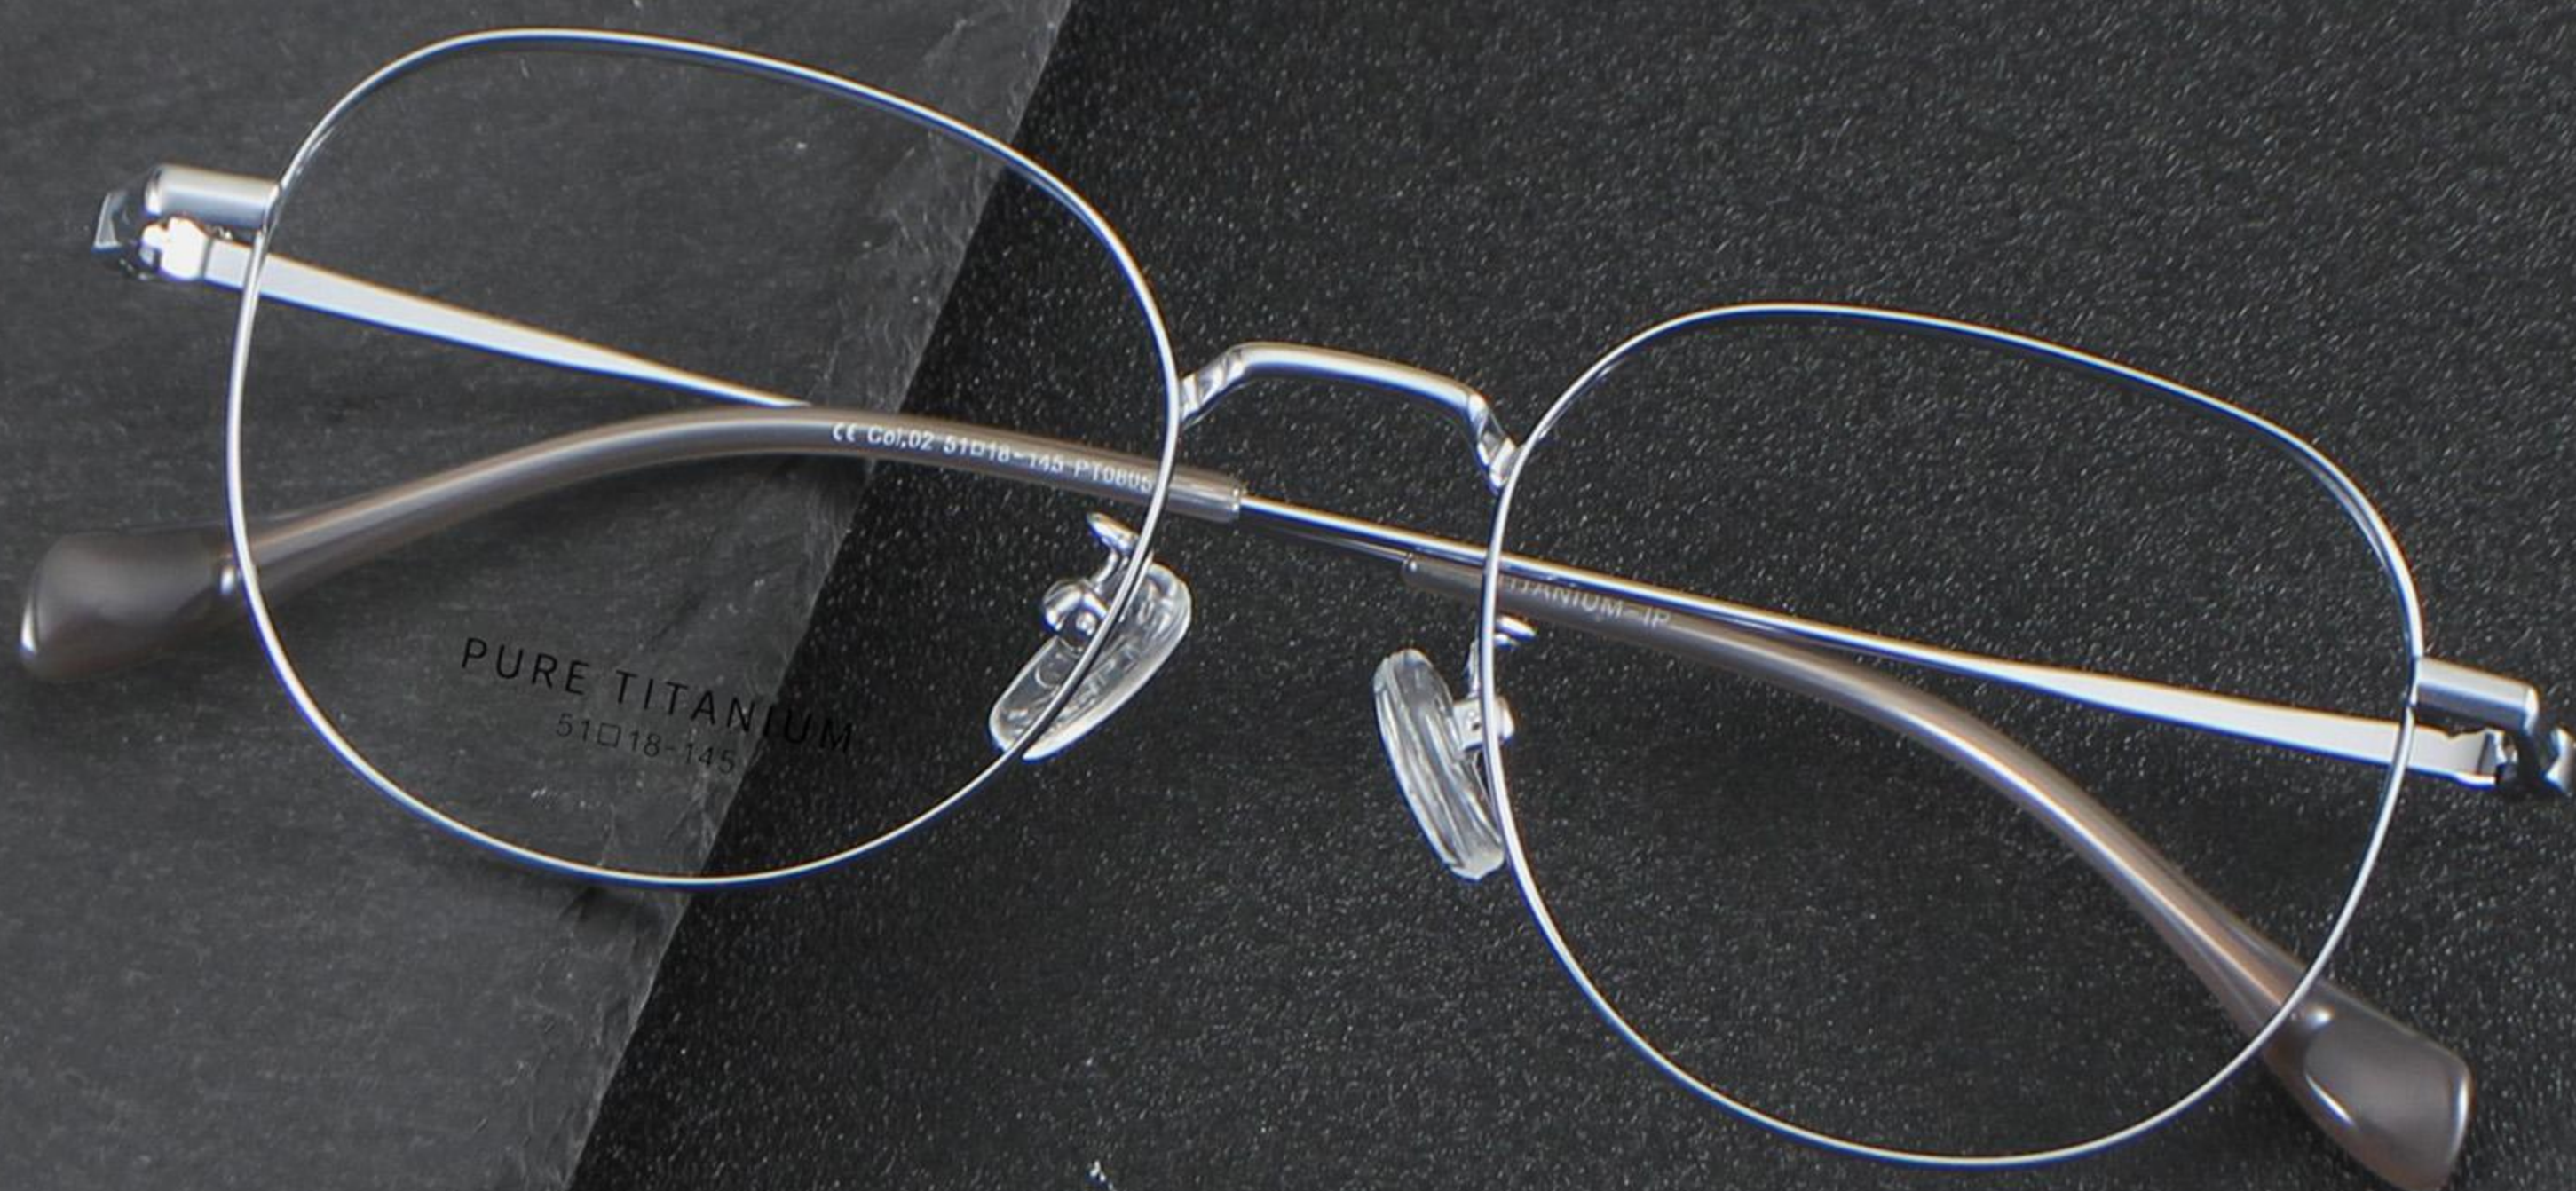

C5 Green/Gun
绿枪

C4 Black/Silvery
黑银

C2 Silvery
银

PURE TITANIUM

「全钛眼镜」

轻奢极简 简约不简单

PURE TITANIUM

PT08051 51□18-145 H47