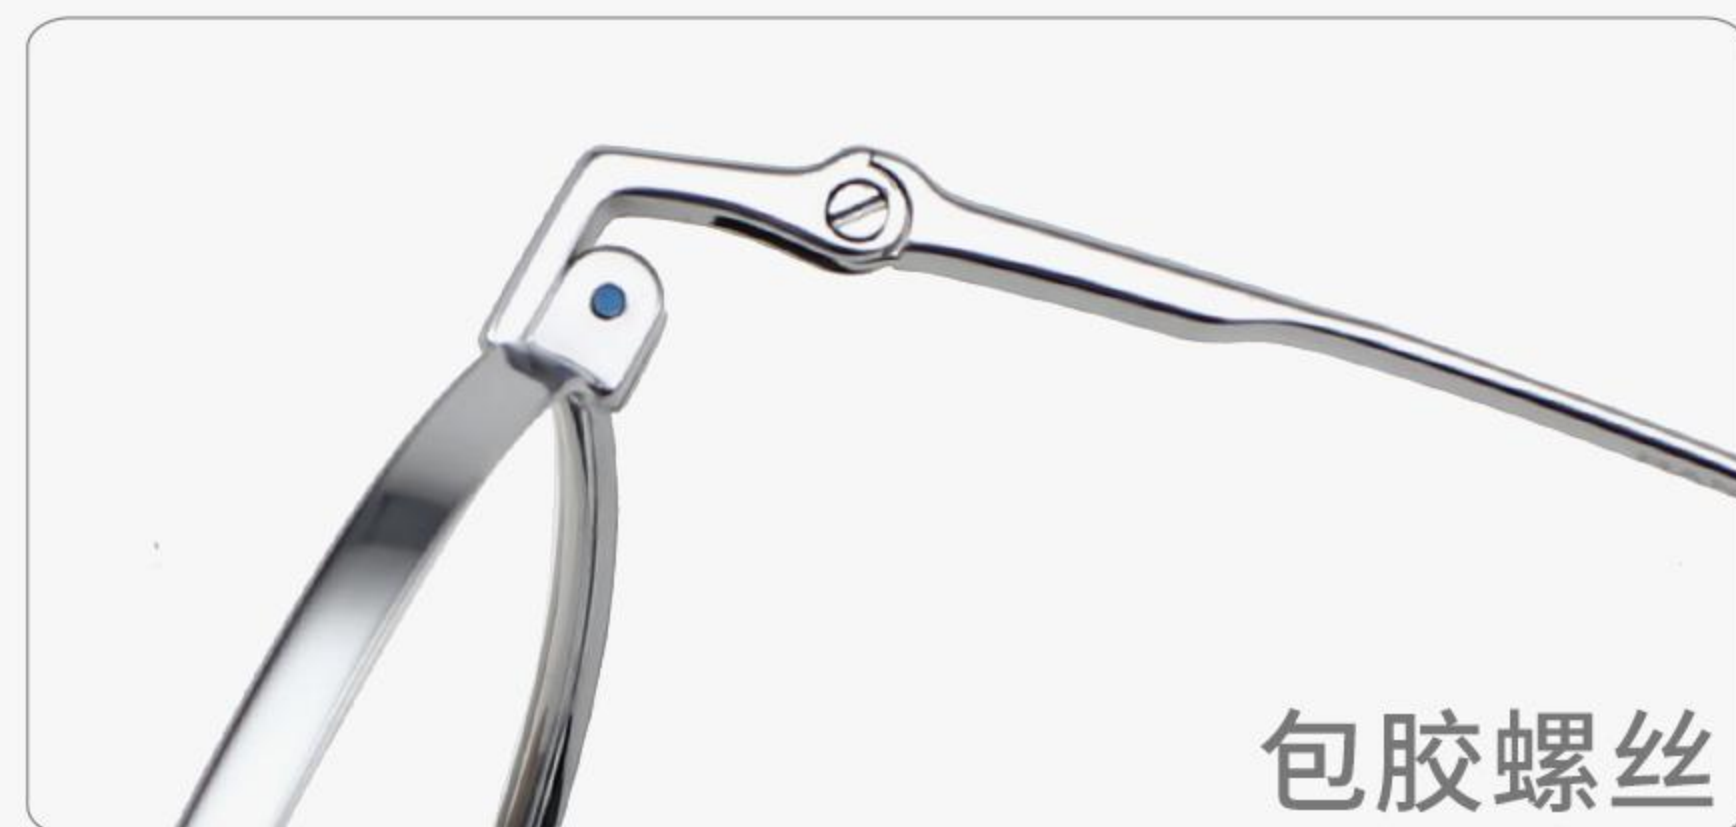

C4 Black/Gold
黑金

C3 Black
黑

C6 Gold
金

C5 Black/Silvery
黑银

C1 Rose Gold
玫瑰金

PURE TITANIUM

PT08002 52□17-146 H48

C2 Silvery
银