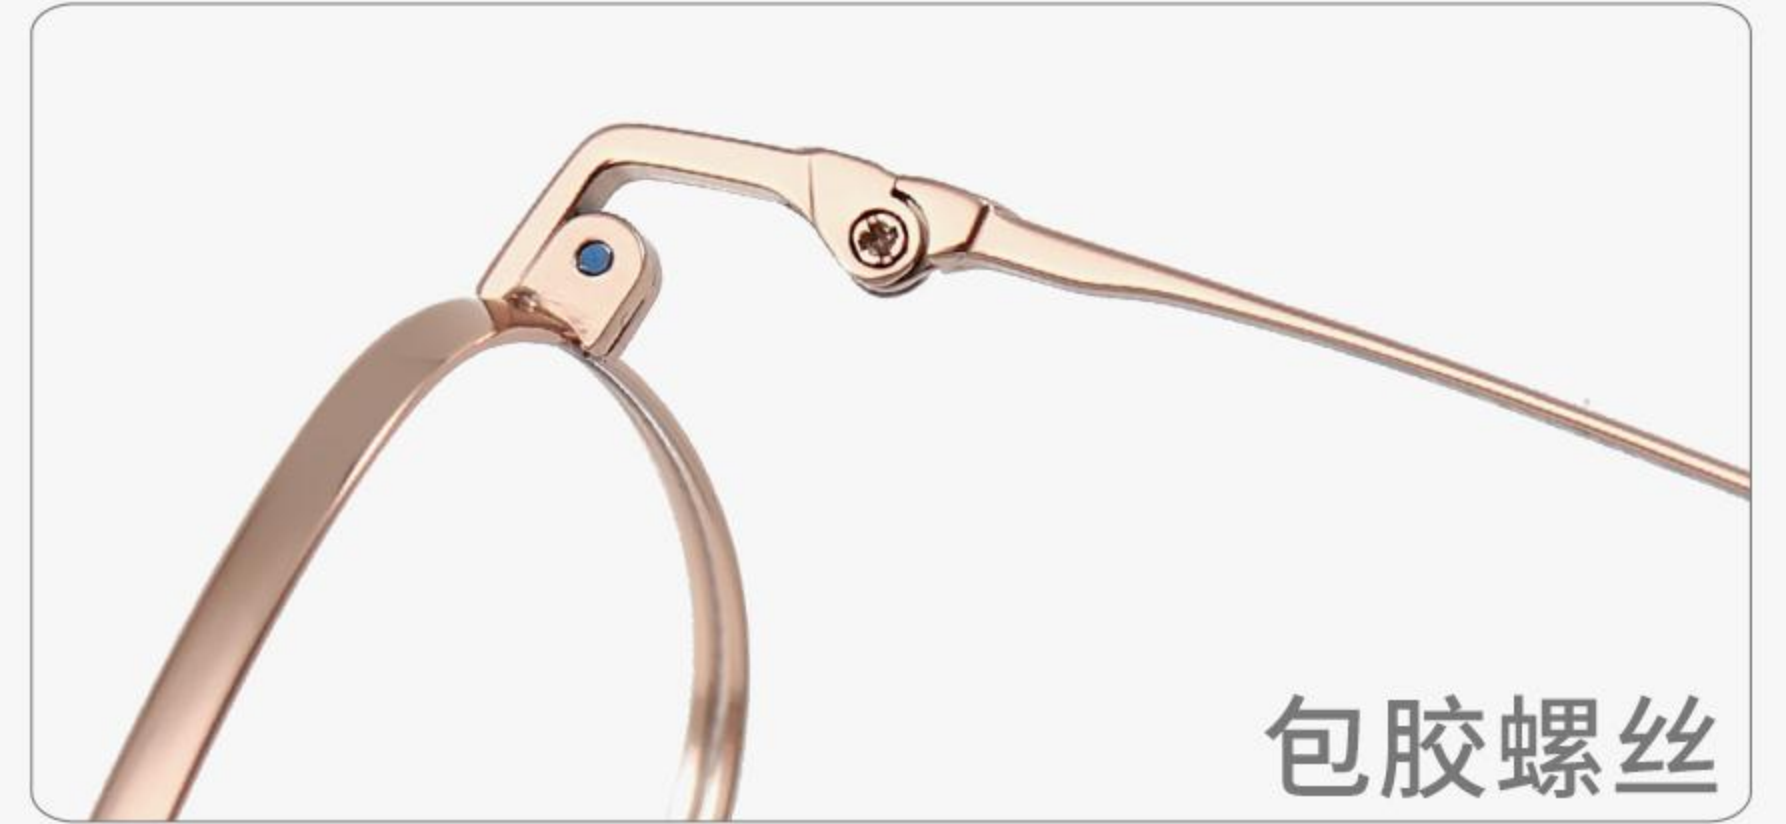

C3 Black
黑

C1 Rose Gold
玫瑰金

C4 Black/Silvery
黑银

PURE TITANIUM

PT08023 56□18-147 H51

C2 Silvery
银

C4 Gun
枪

C1 Rose Gold
玫瑰金