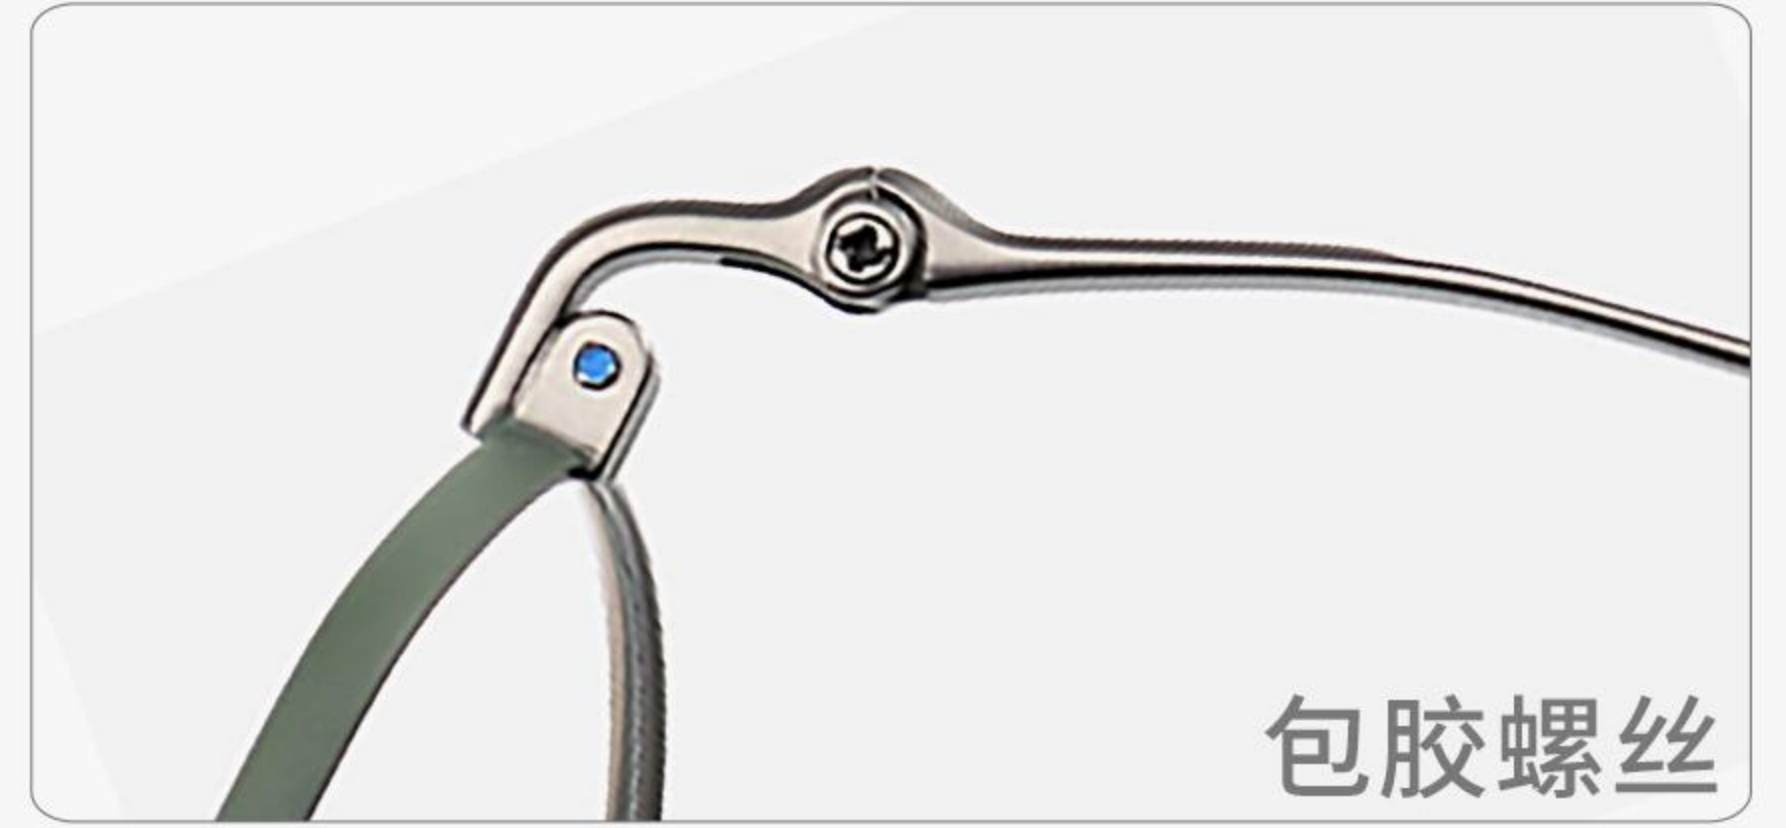

PURE TITANIUM

PT08010 52□18-145 H48

包胶螺丝