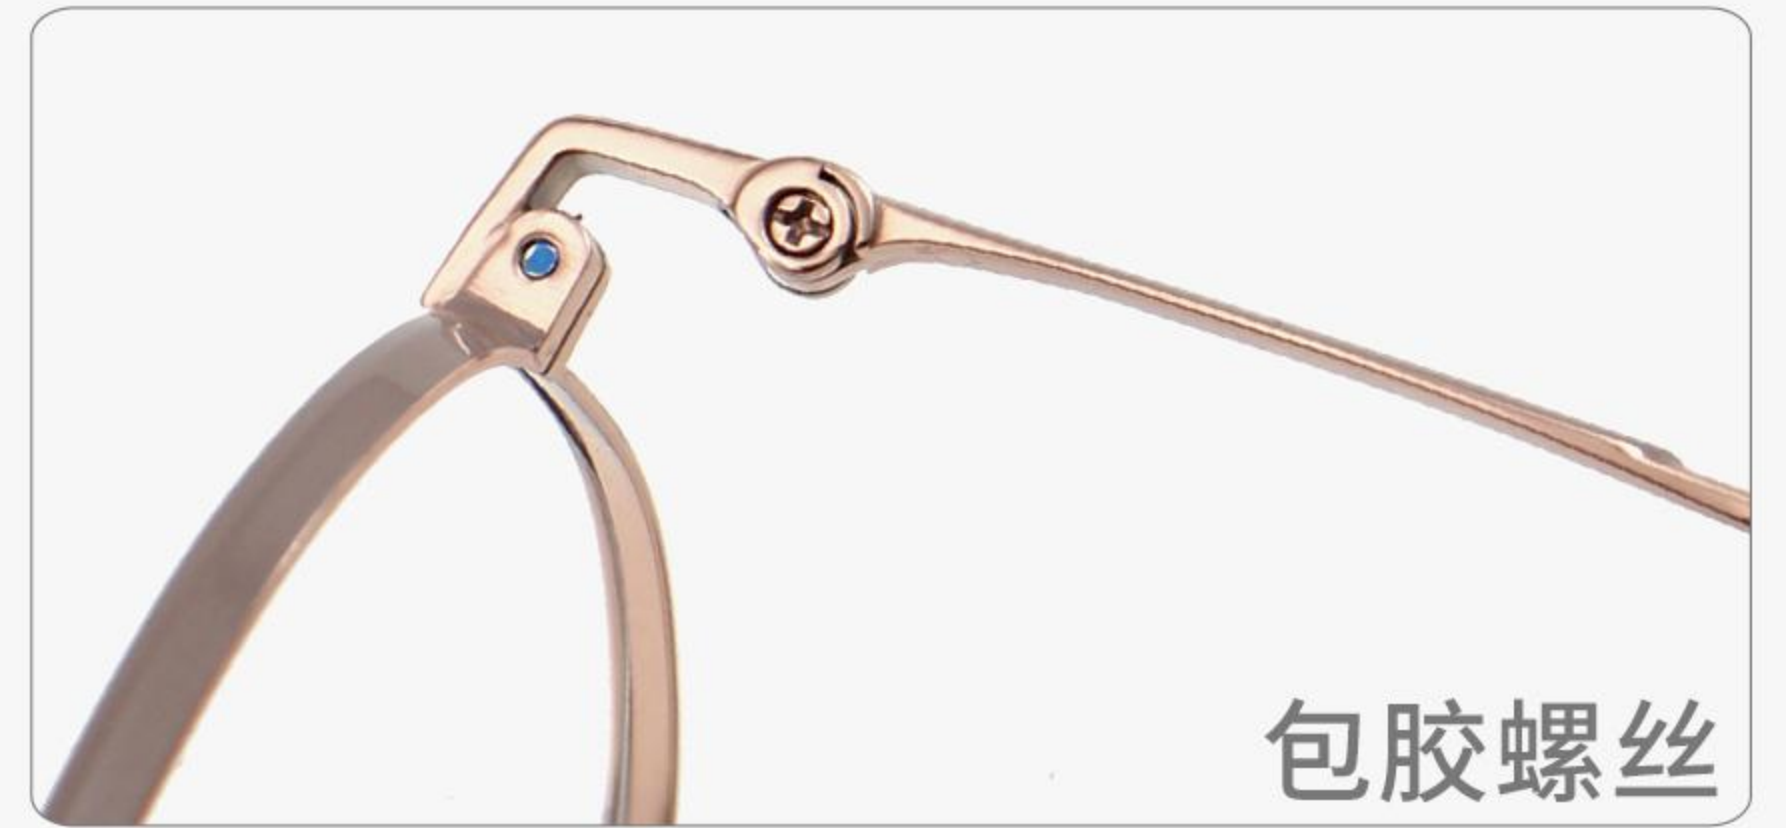

C5 Rose Gold/Coffee
玫金奶咖

C4 Black/Silvery
黑银

PURE TITANIUM

PT08021 52□17-145 H48

包胶螺丝

C2 Silvery
银

C6 Green Gun
绿枪

C5 Rose Gold/Coffee
玫金奶咖