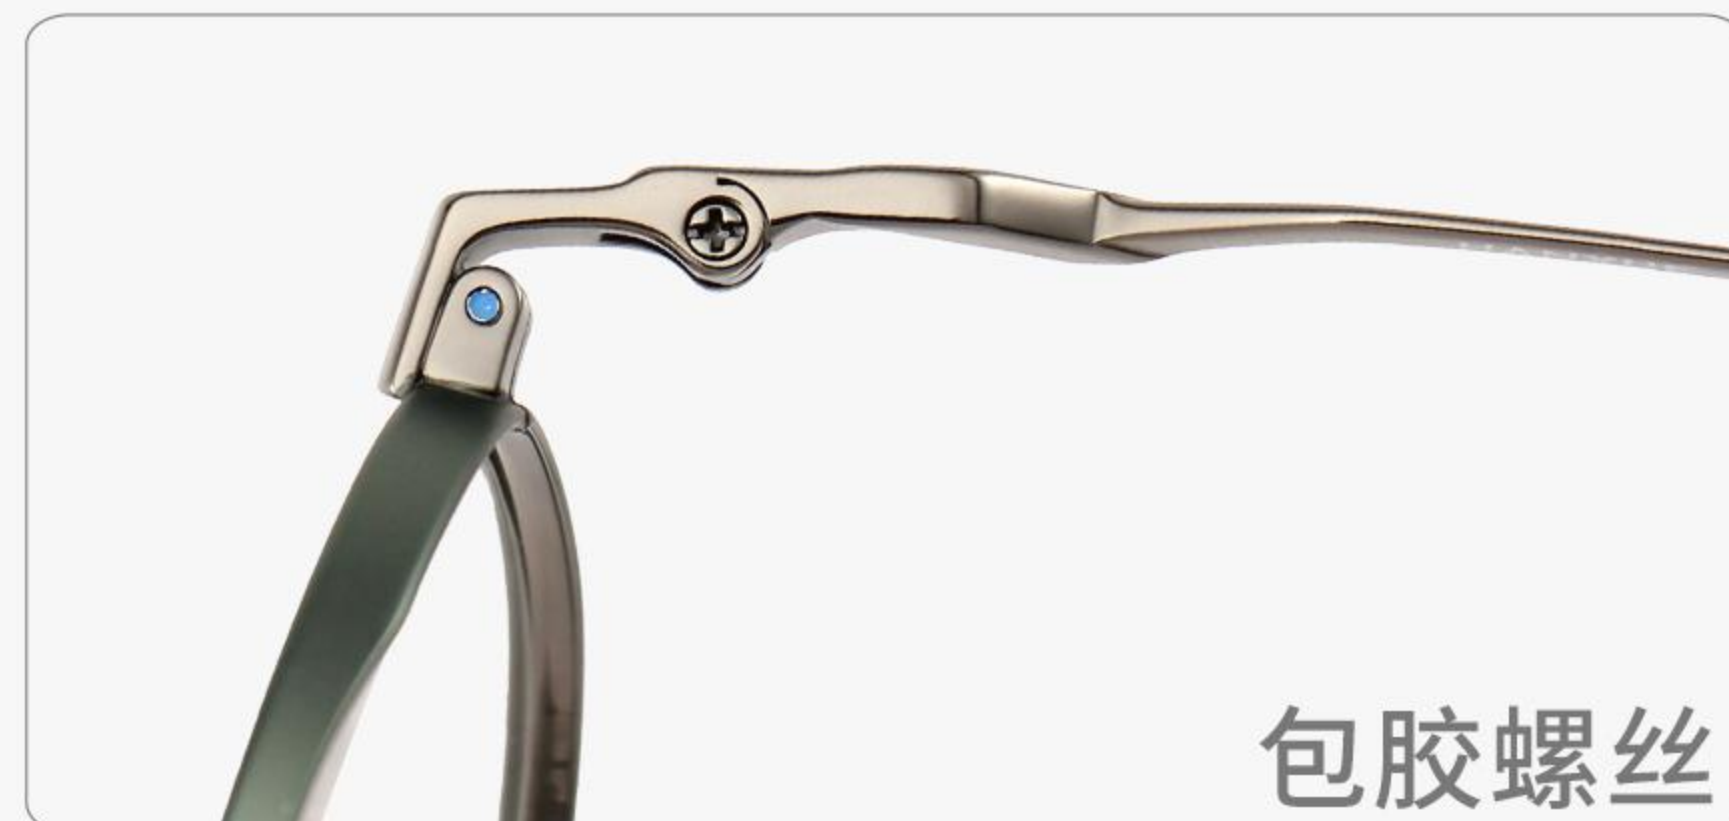

C8 Black/Gold
黑金

C2 Black
黑

C1 Rose Gold
玫瑰金

C11 Matt Gold Purple
哑金紫

PURE TITANIUM

PT08112 49□18-145 H44

C3 Silvery
银

C19 Matt Gun Green
哑枪绿