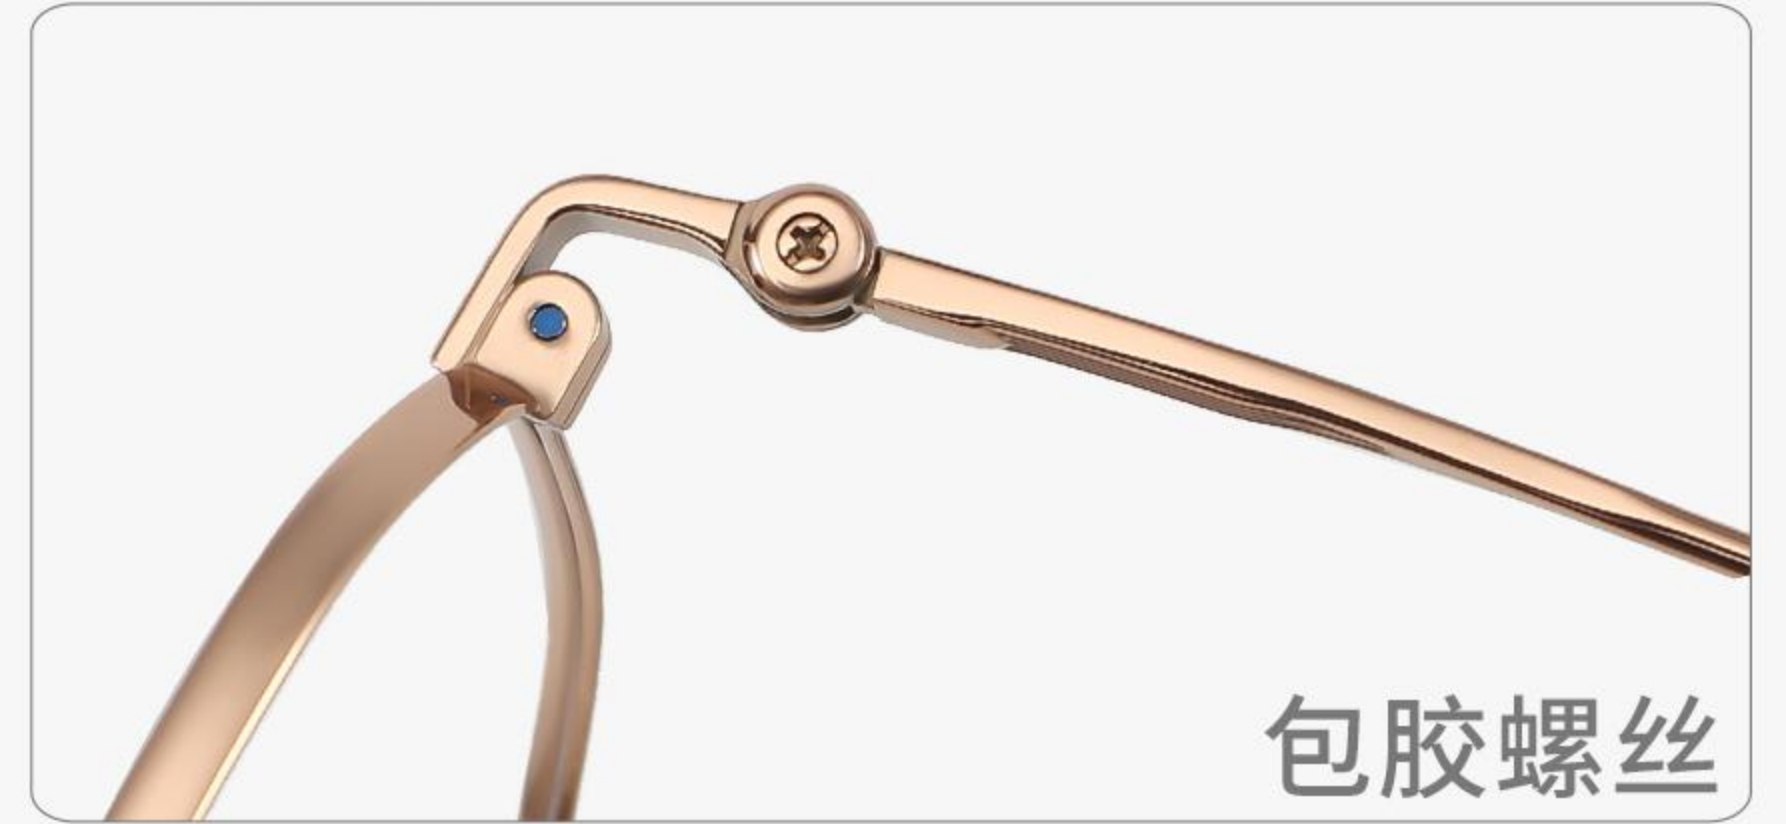

C5 Rose Gold/Coffee
玫金奶咖

C3 Black
黑

C1 Rose Gold
玫瑰金

C4 Black/Silvery
黑银

PURE TITANIUM

PT08037 54□18-146 H49

包胶螺丝

C2 Silvery
银