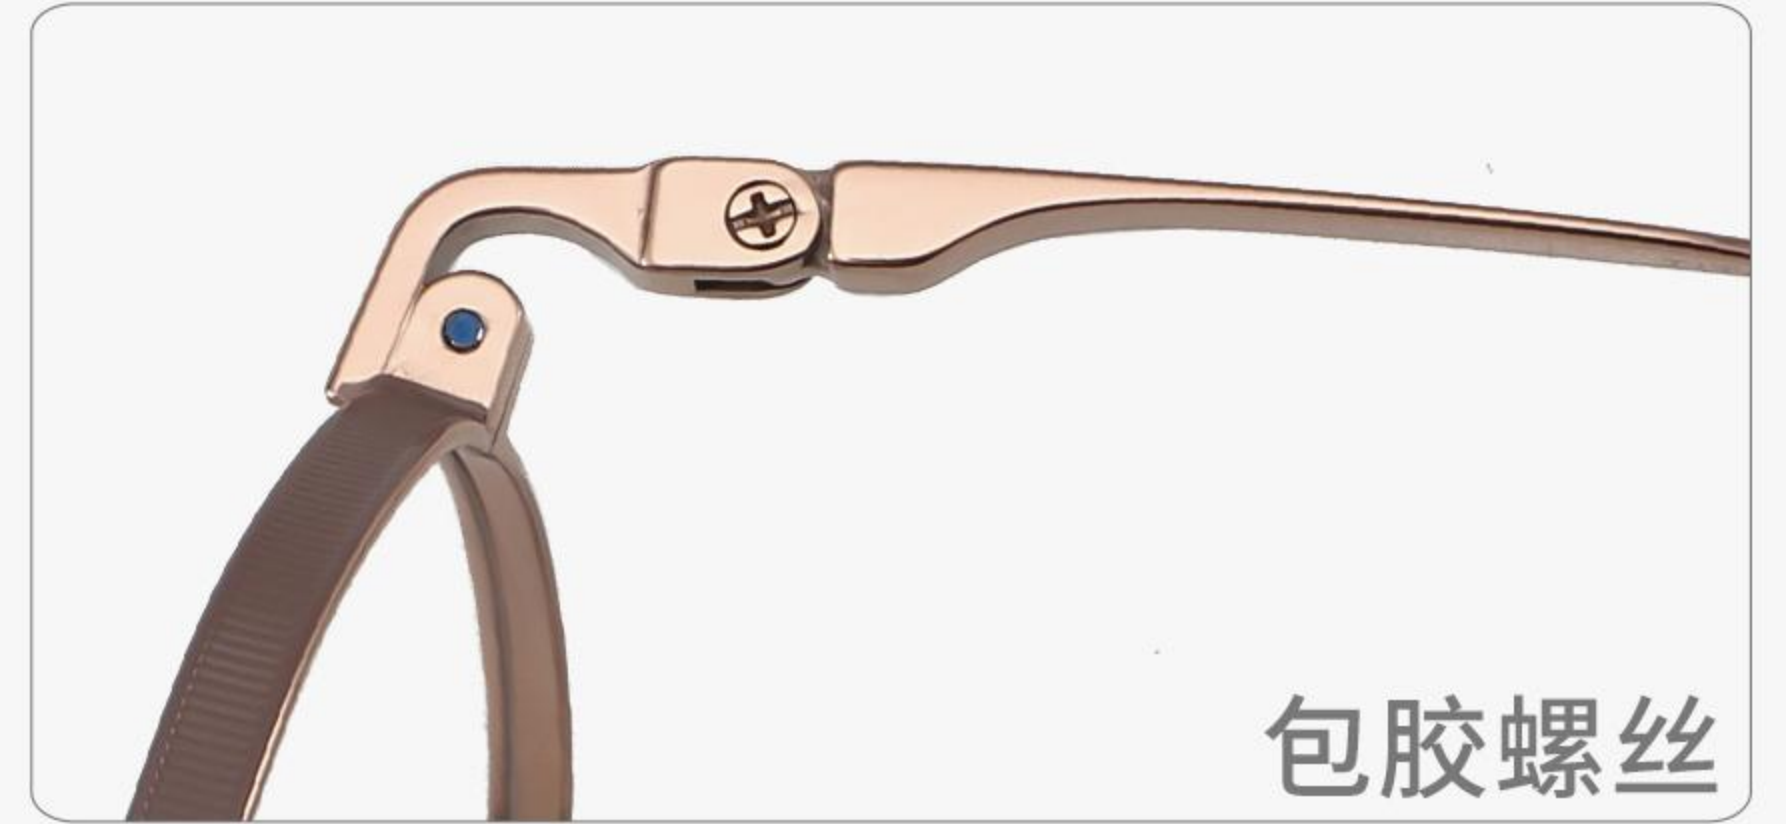

C2 Silvery
银

C6 Green/Gun
绿枪

C1 Rose Gold
玫瑰金

C3 Black
黑

C5 Gold
金

C4 Black/Silvery
黑银

PURE TITANIUM

PT08043 52□18-145 H50