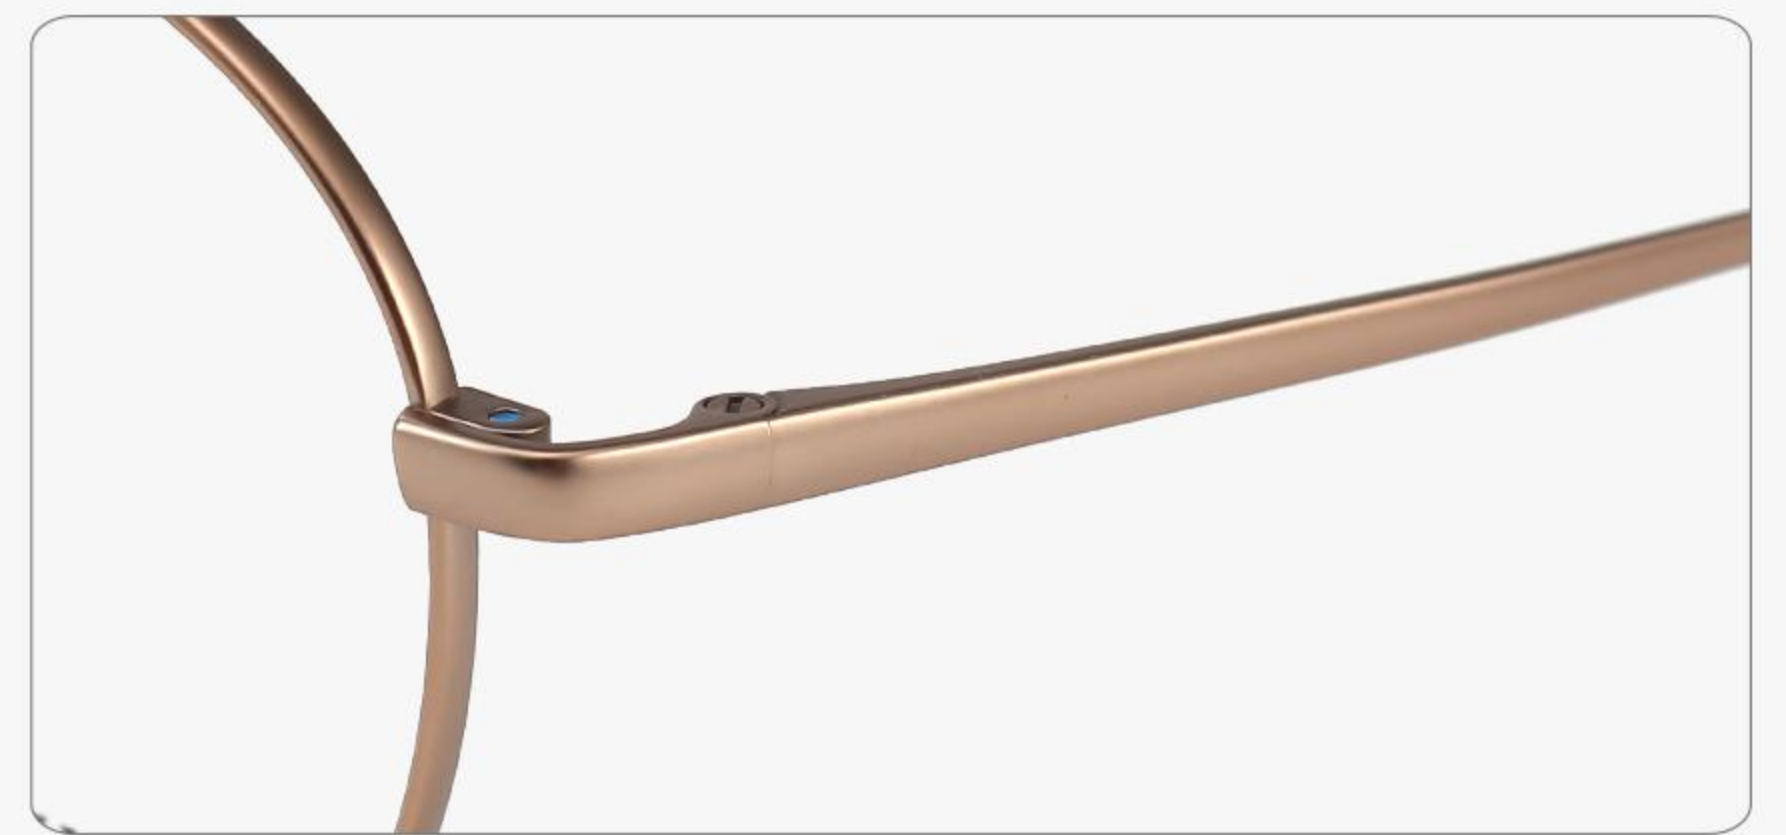

PURE TITANIUM

PT08116 50□20-147 H46

C5 Matt Rose Gold
哑玫金