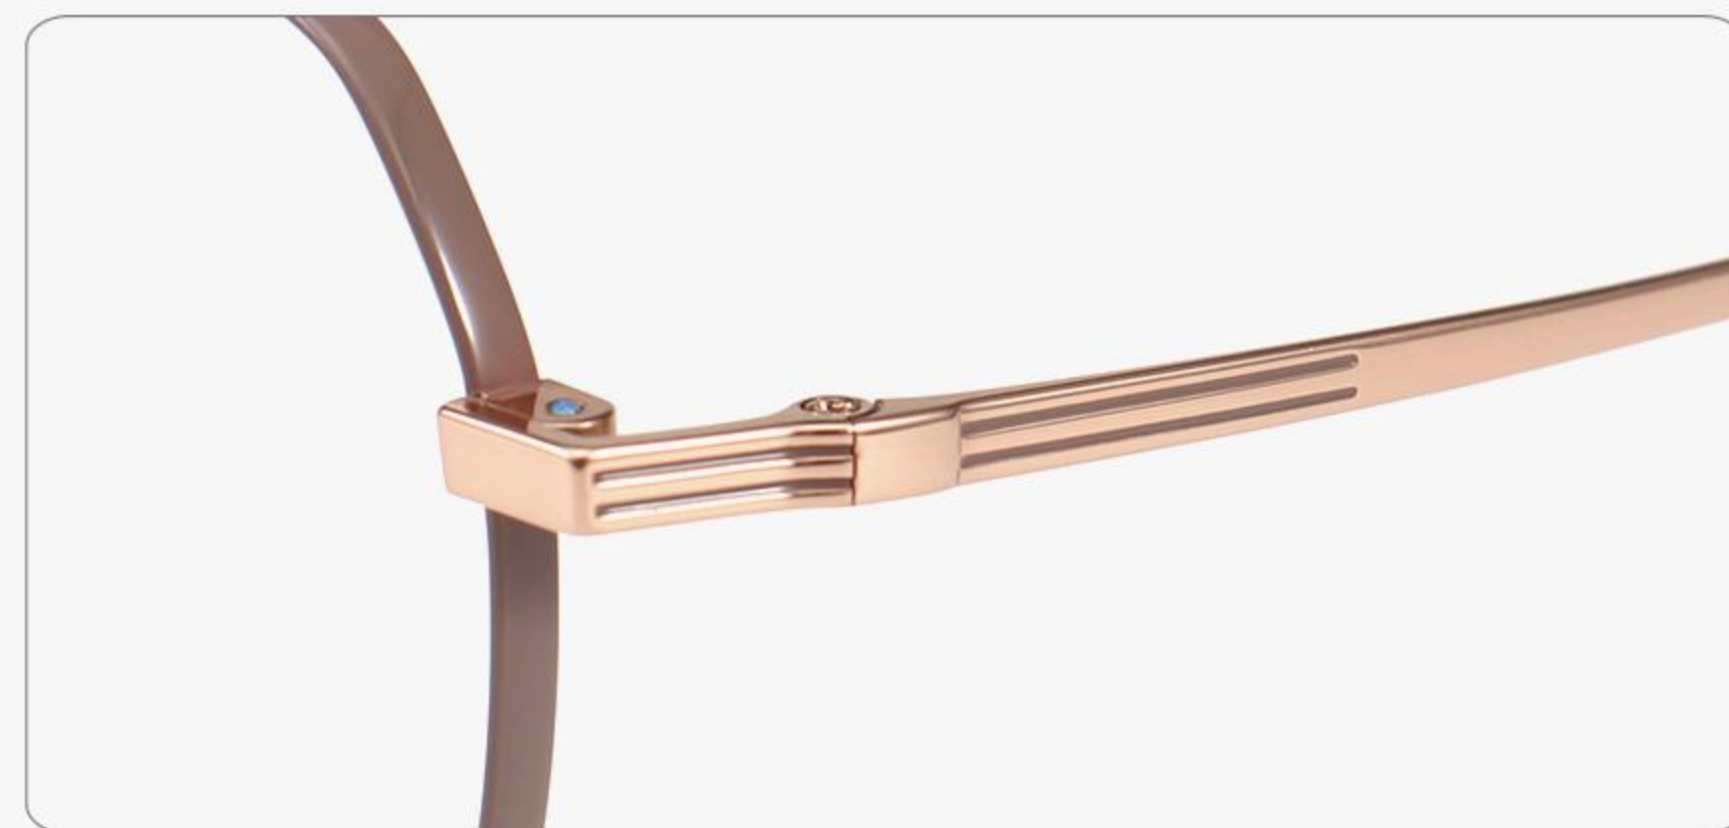

C3 Black
黑

C1 Rose Gold
玫瑰金

C4 Black/Silvery
黑银

PURE TITANIUM

PT08022 53□17-145 H50

C2 Silvery
银

C6 Green Gun
绿枪

C5 Rose Gold/Coffee
玫金奶咖