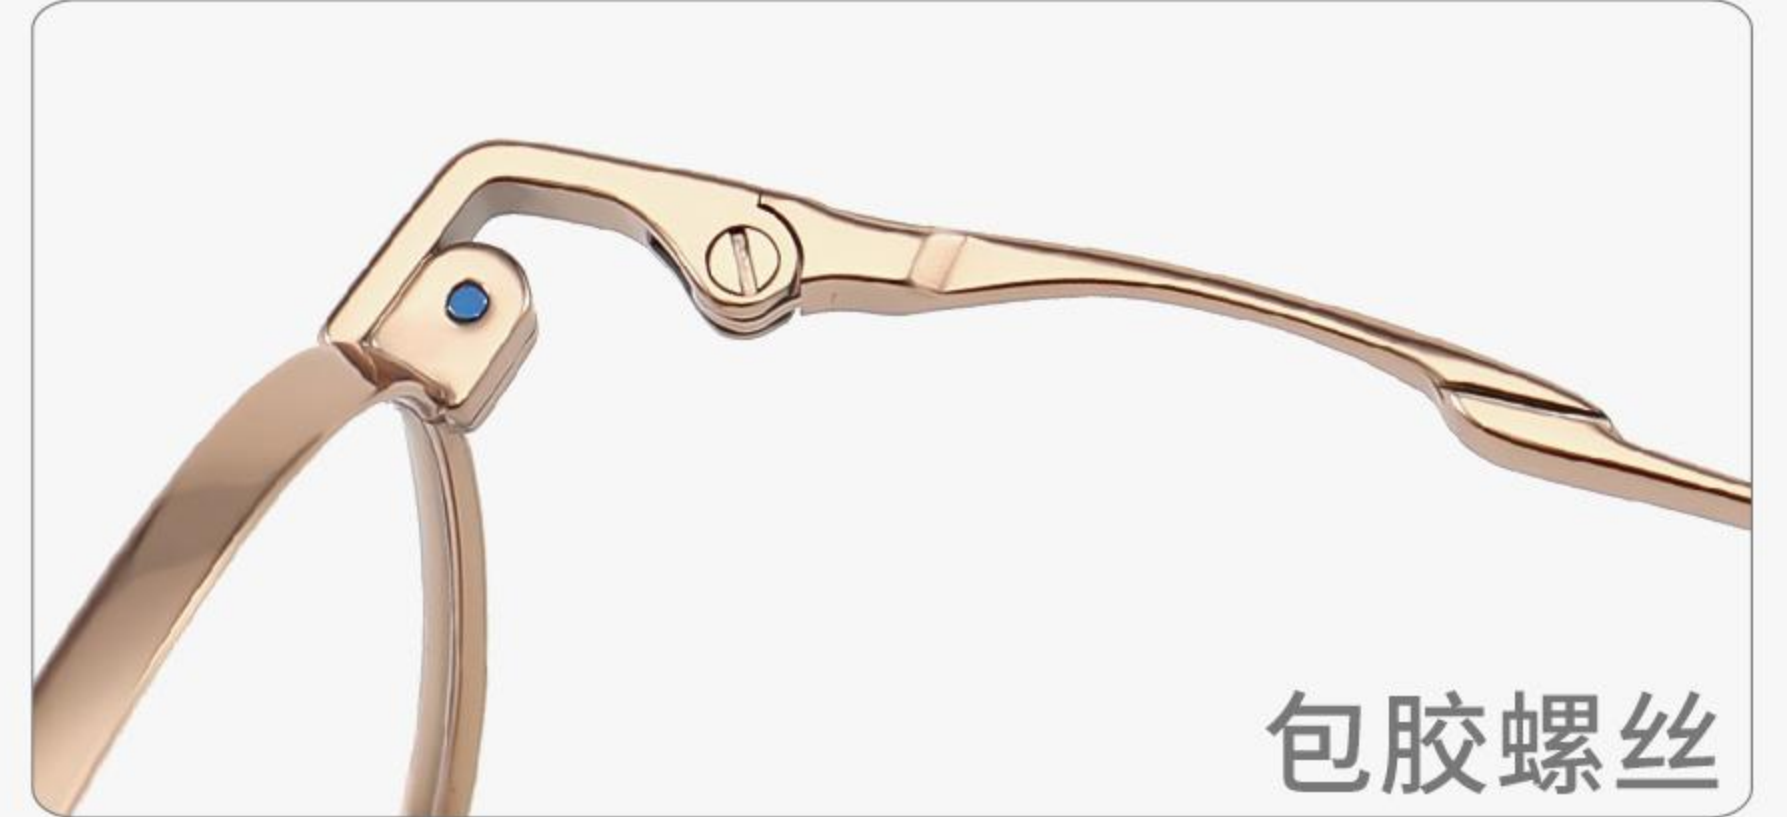

C2 Black/Gold
黑金

C4 Black
黑

C3 Light Gun
浅枪

C6 Coffee/Silvery
咖

PURE TITANIUM

PT08001 49□18-145 H45

C2 Silvery
银

C7 Gun
枪