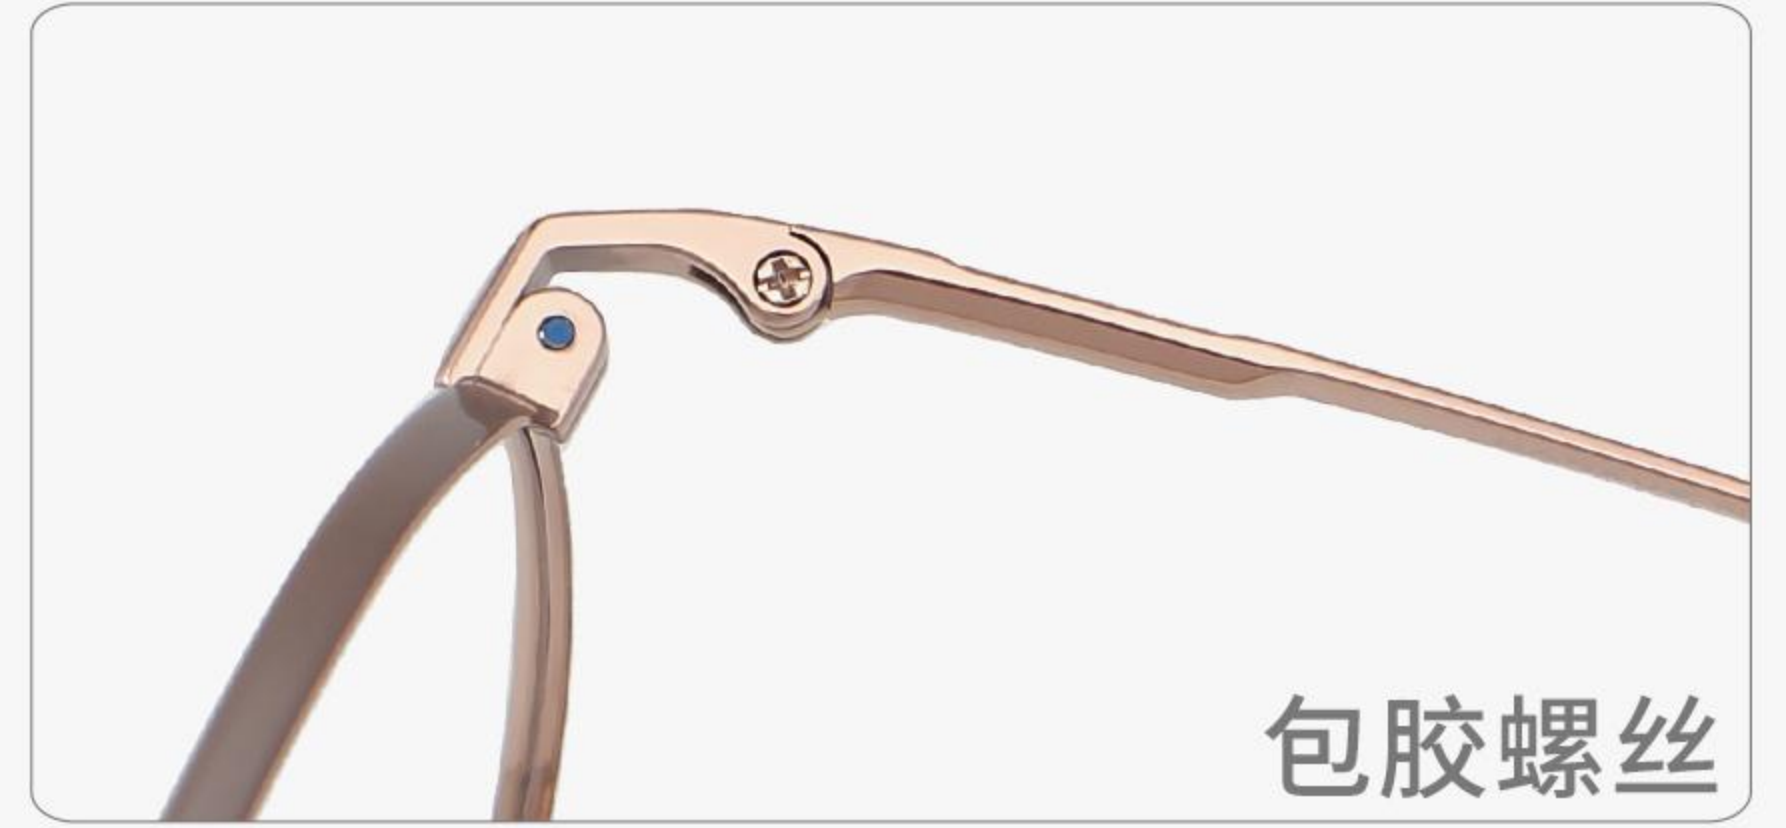

C5 Rose Gold/Coffee
玫金奶咖

C3 Black
黑

C1 Rose Gold
玫瑰金

C4 Black/Silvery
黑银

PURE TITANIUM

PT08031 53□18-145 H49

C2 Silvery
银

C6 Green Gun
绿枪