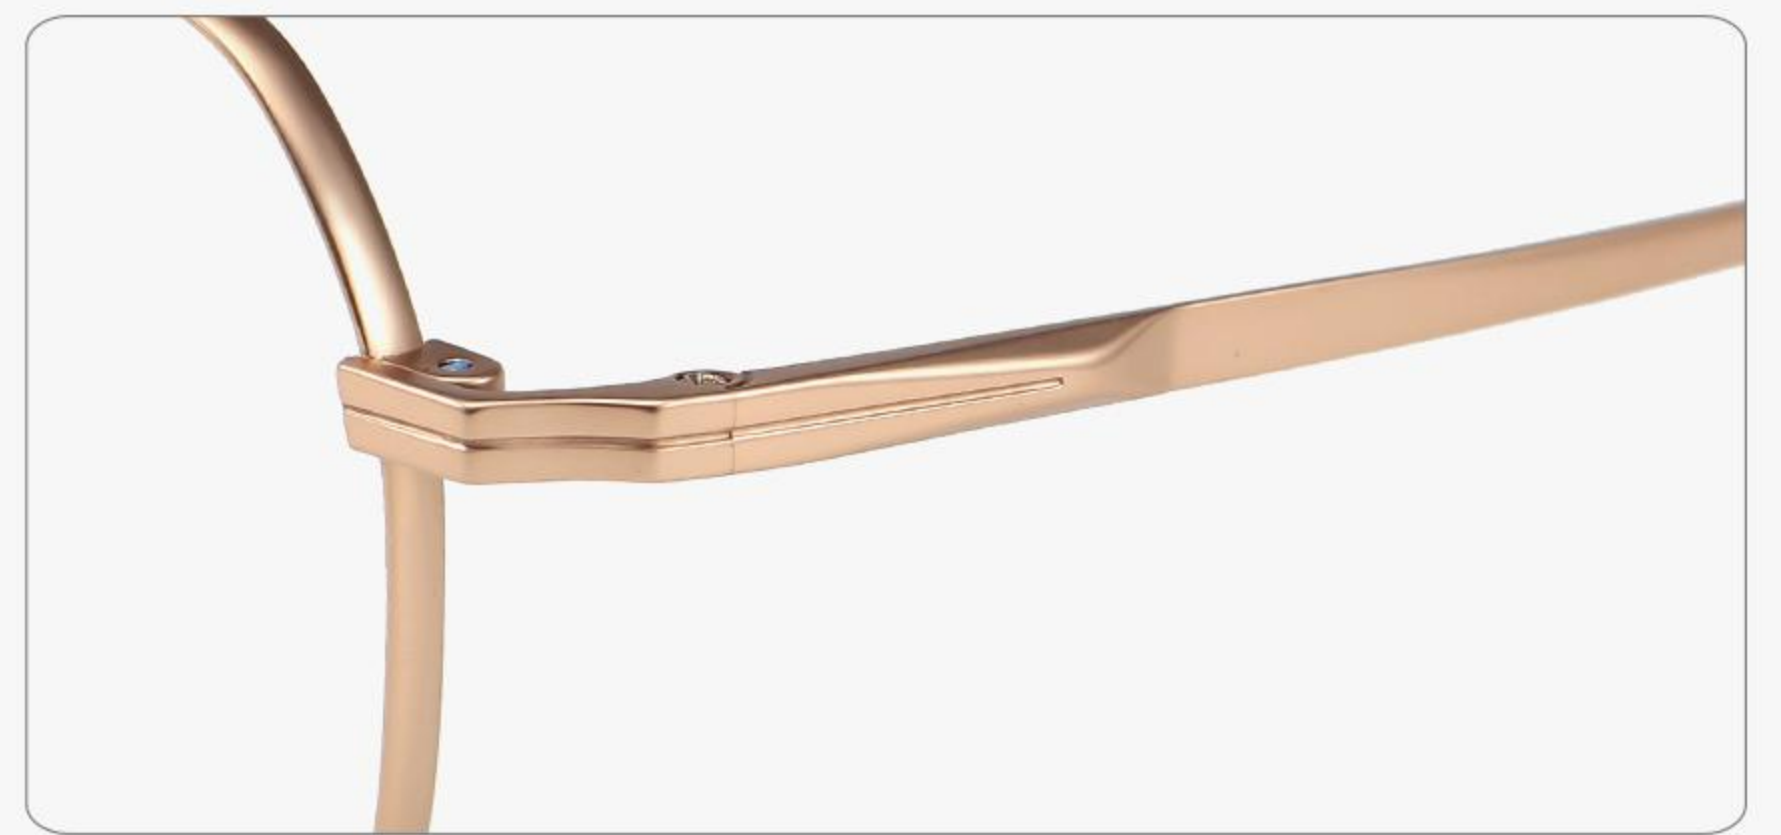

PURE TITANIUM

PT08013 54□18-146 H49

C2 Matt Silvery
哑银