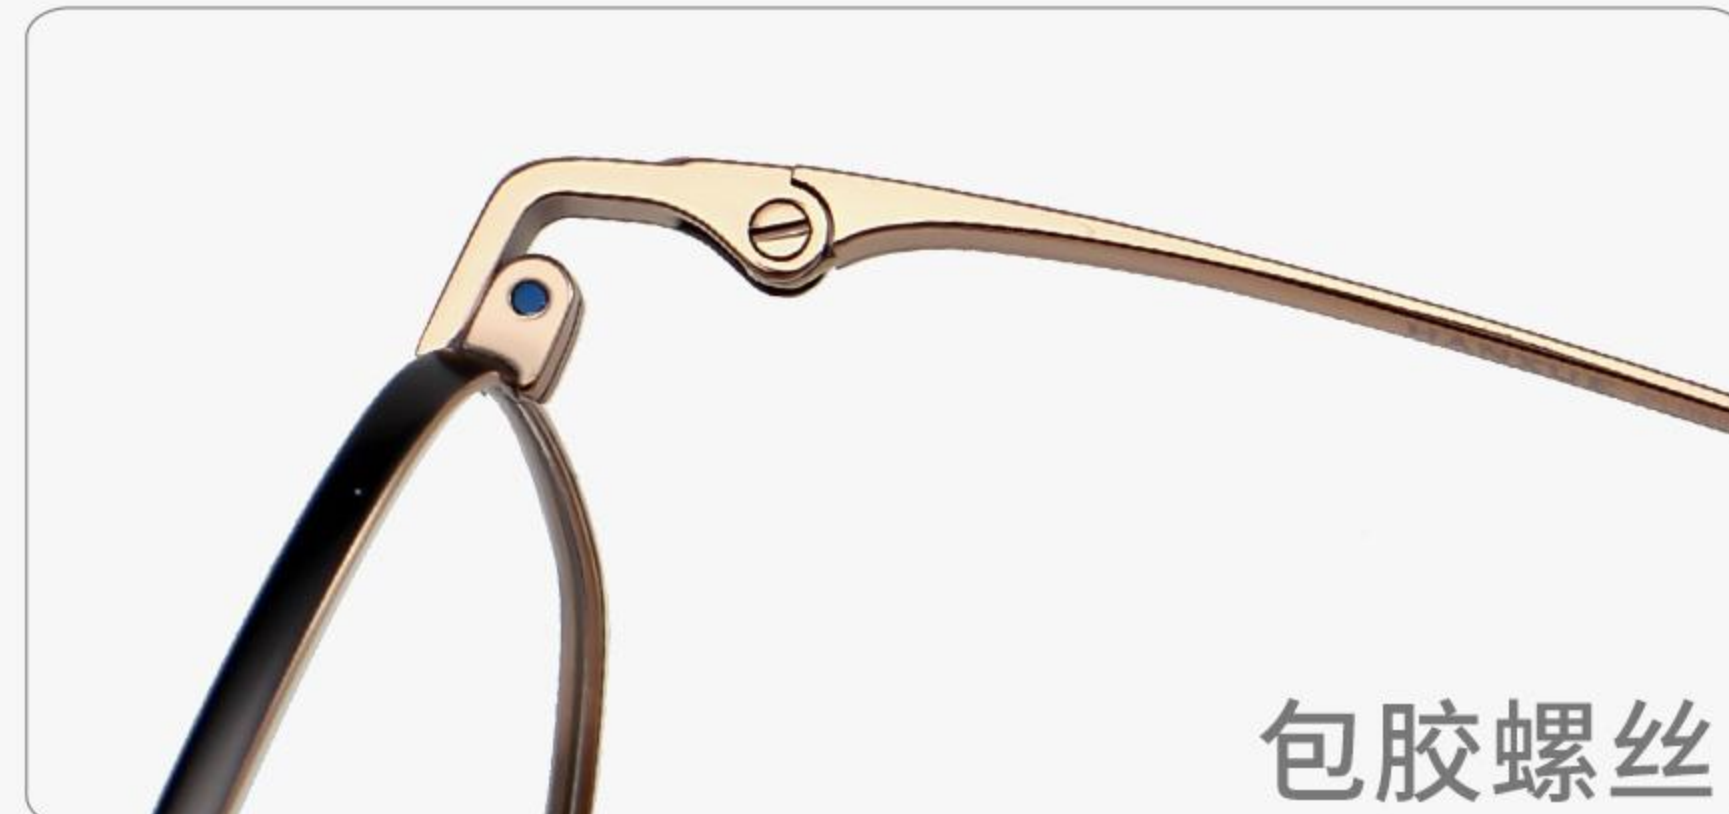

PURE TITANIUM

PT08009 53□17-146 H49

C2 Silvery
拉丝白银