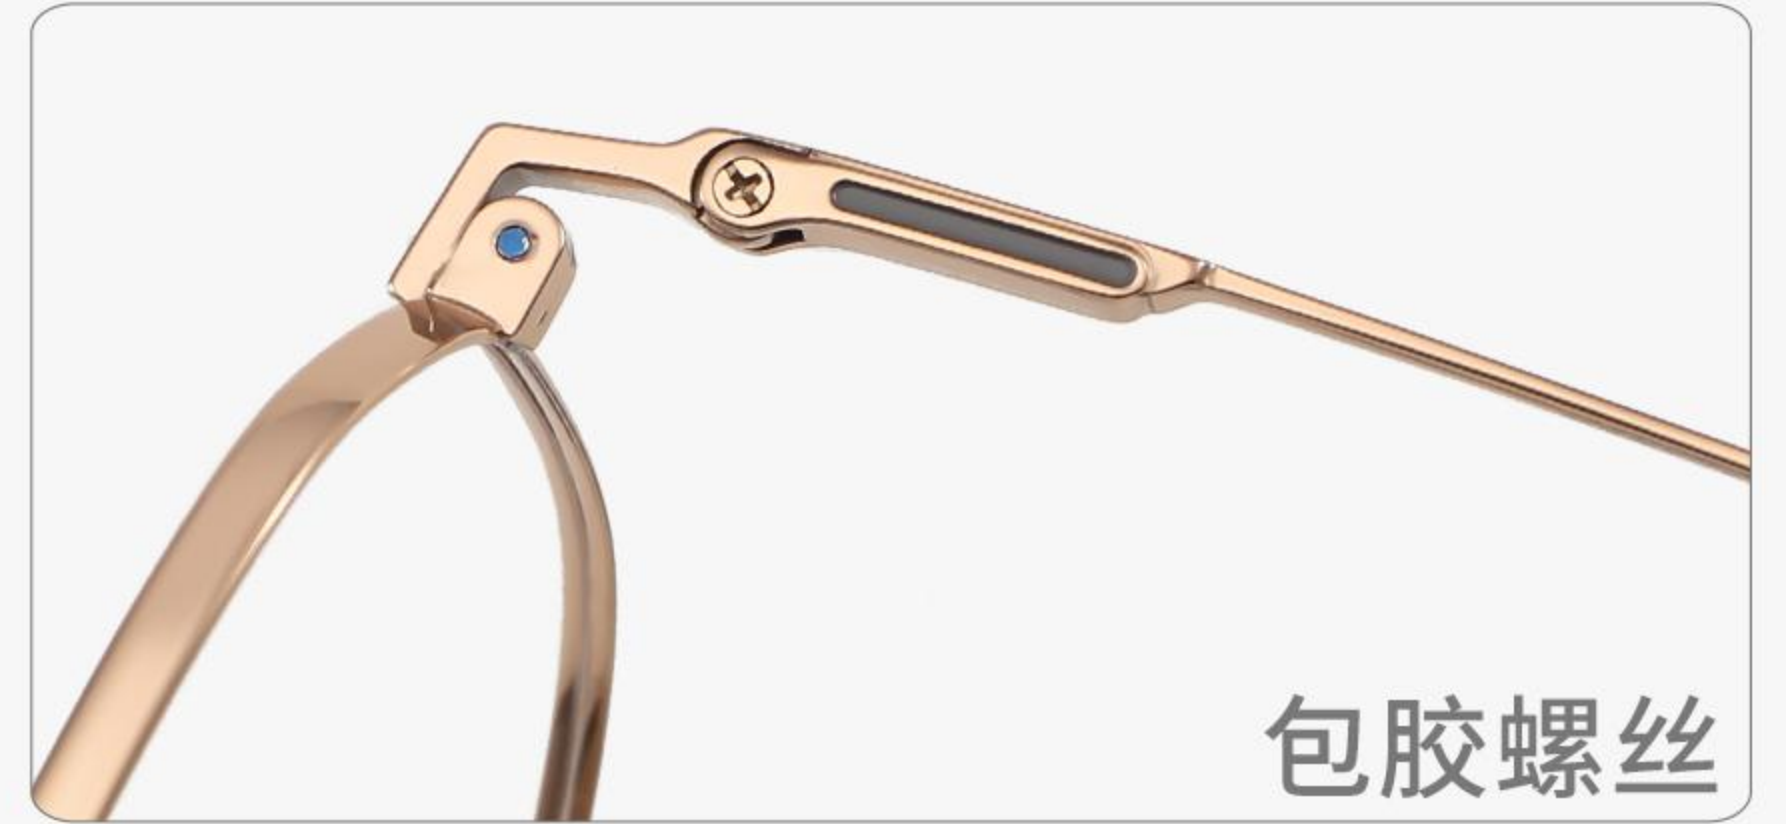

C5 Rose Gold/Coffee
玫金奶咖

C3 Black
黑

C1 Rose Gold
玫瑰金

C4 Black/Silvery
黑银

PURE TITANIUM

PT08030 56□18-146 H52

C2 Silvery
银

C6 Green Gun
绿枪