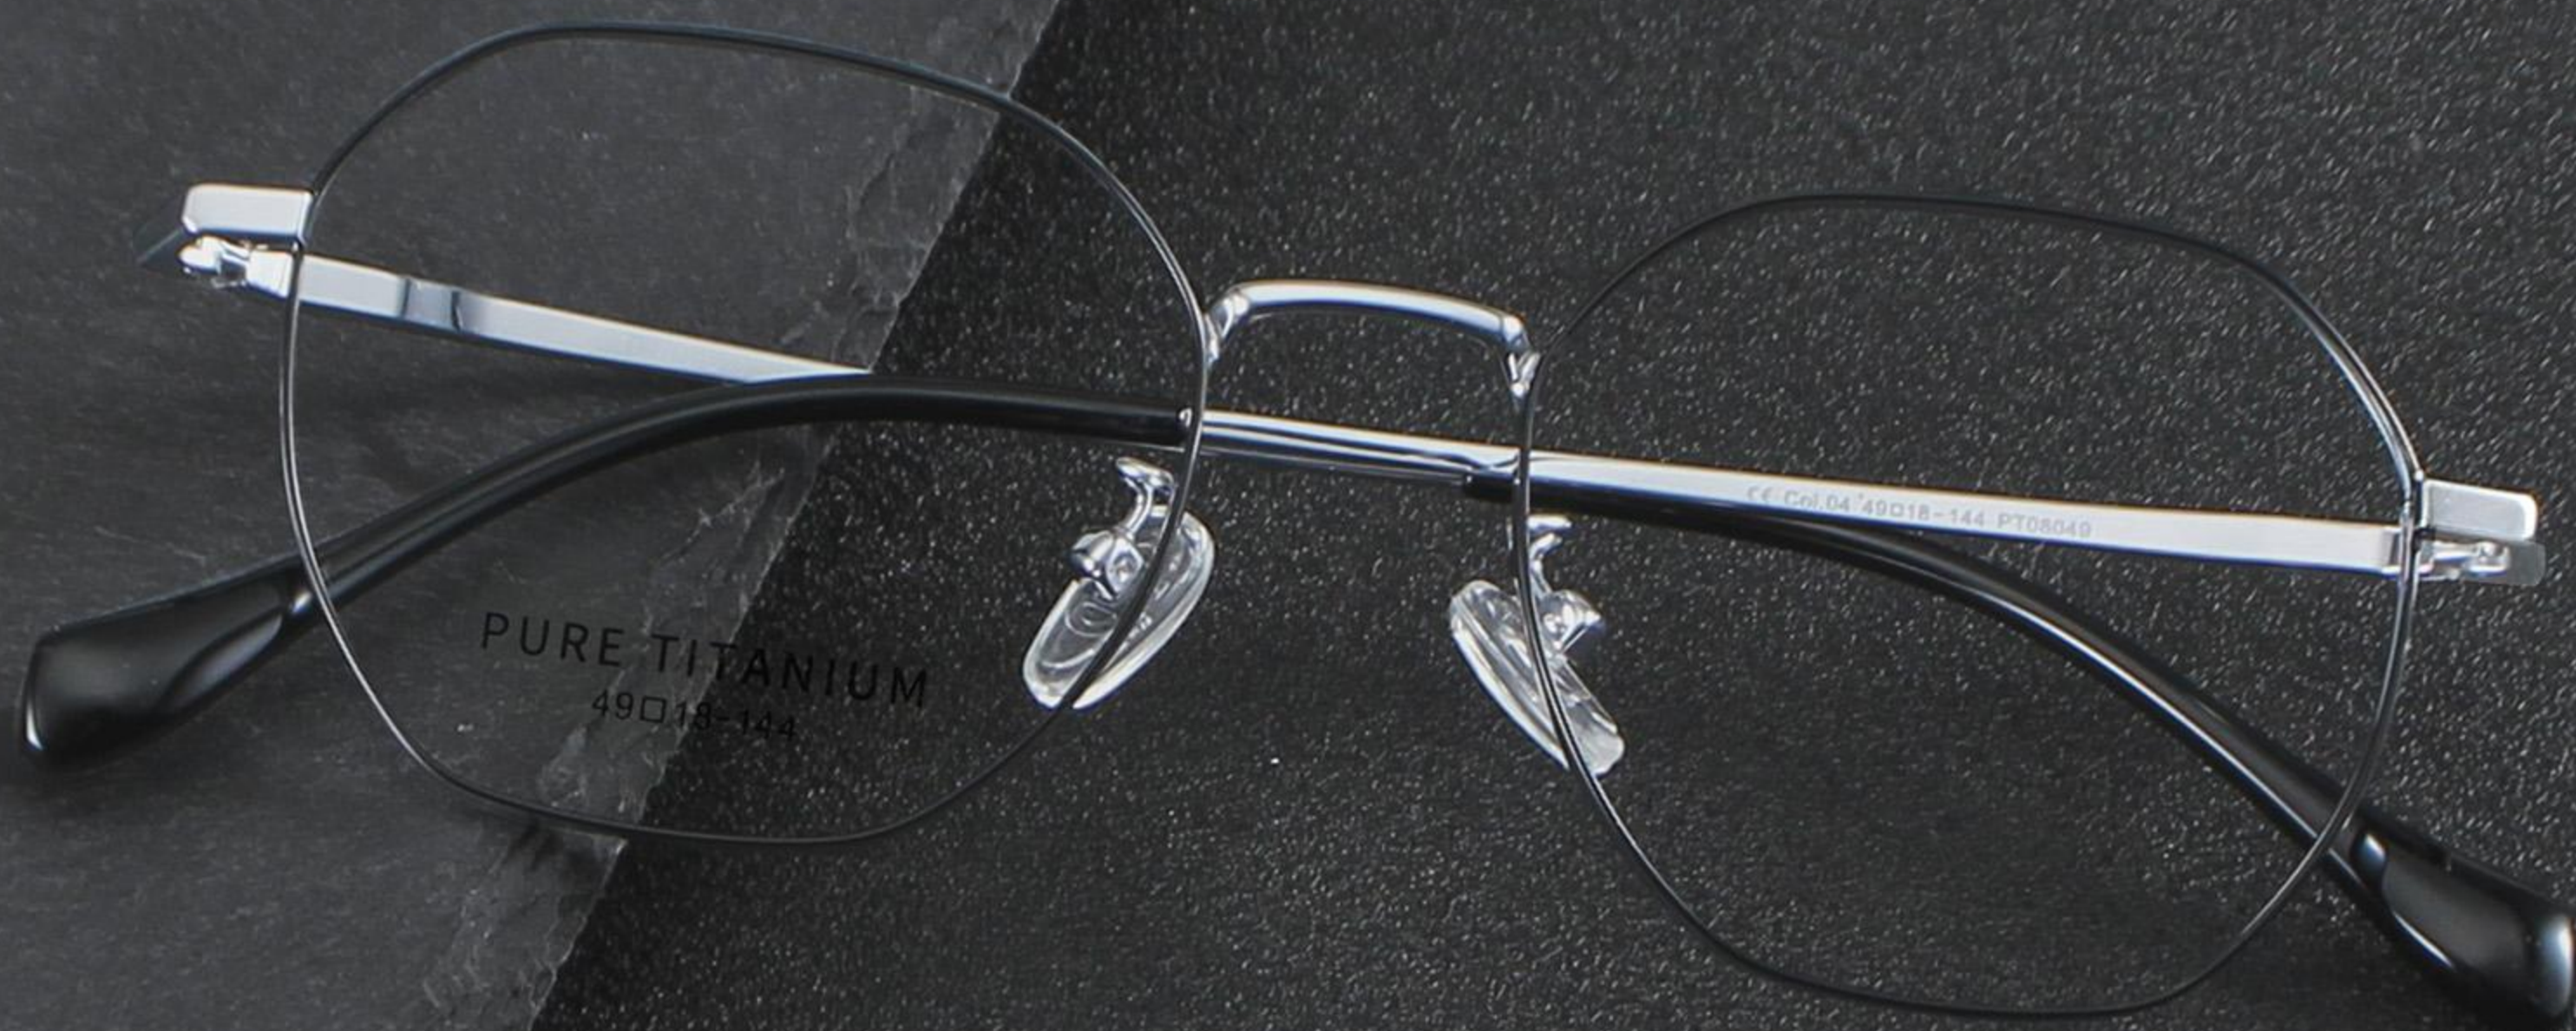

C3 Black
黑

C1 Rose Gold
玫瑰金

C5 Blue/Silvery
蓝银

C4 Black/Silvery
黑银

C2 Silvery
银

PURE TITANIUM

「全钛眼镜」

轻奢极简 简约不简单