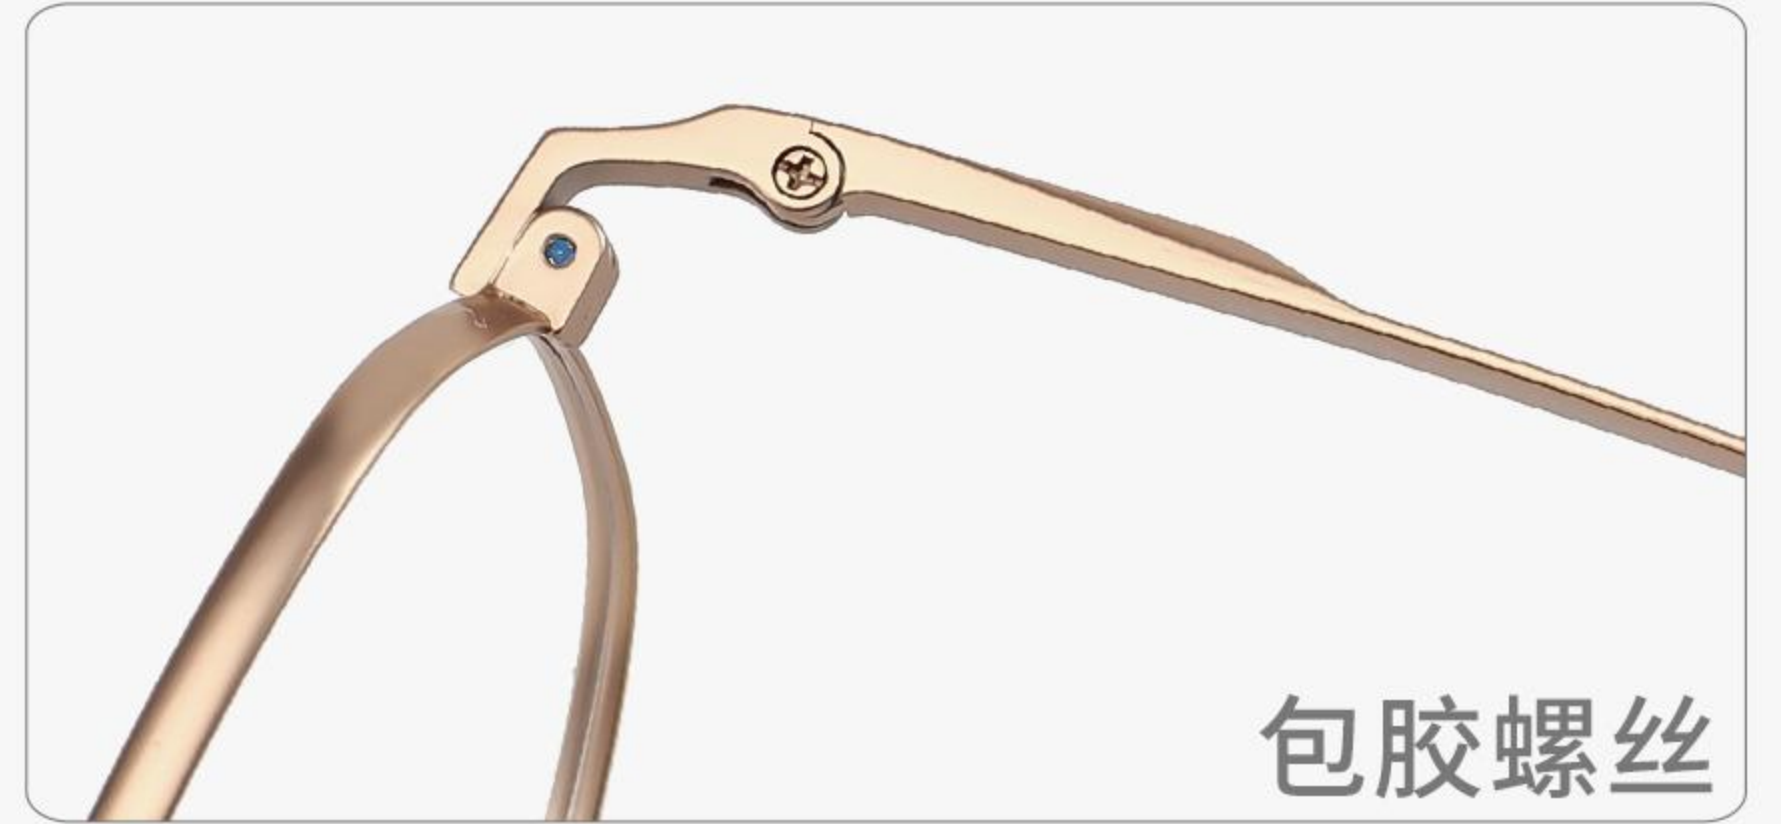

PURE TITANIUM

PT08013 54□18-146 H49

C2 Matt Silvery
哑银