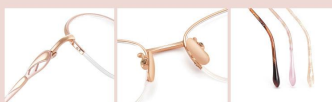

C1 玫金

C6 粉色

C7 紫罗兰玫金

C9 酒红玫金

高品质纯钛优雅女款系列

半框设计 优雅不凡

细节卖点/PRODUCT DETAILS

产品型号: 6174	适合人群: 女性	产品规格: 52□17-140
镜架材质: 纯钛	重量: 10克	镜架风格: 优雅知性
镜架总宽: 138mm	镜片高度: 34mm	镜腿长度: 140mm

C1 奶咖玫金

C6 玫金

C7 紫玫金

C9 酒红玫金

高品质纯钛优雅女款系列

半框设计 优雅不凡

细节卖点/PRODUCT DETAILS

产品型号: 6171 | 适合人群: 女性 | 产品规格: 51□17-140

镜架材质: 纯钛 | 重量: 10克 | 镜架风格: 优雅知性

镜架总宽: 141mm | 镜片高度: 35mm | 镜腿长度: 140mm

C1 玫金

C6 粉玫金

C7 紫玫金

C8 浅咖玫金

C9 酒红玫金

高品质纯钛优雅女款系列