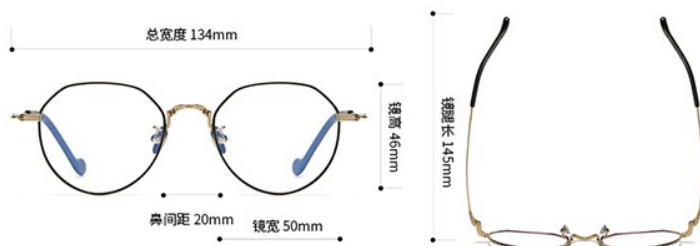

功能：可配镜

人群：男女同款

可选颜色
OPTIONAL COLOR

黑金色

蓝枪色

黑银色

玫金色

PRODUCT INFO

产品信息

注：以上尺寸均属手工测量，若有误差均在1-3mm范围内，请谅解！

型号：126

重量：8.4g（不含镜片）

材质：钛

风格：时尚

功能：可配镜

人群：男女同款