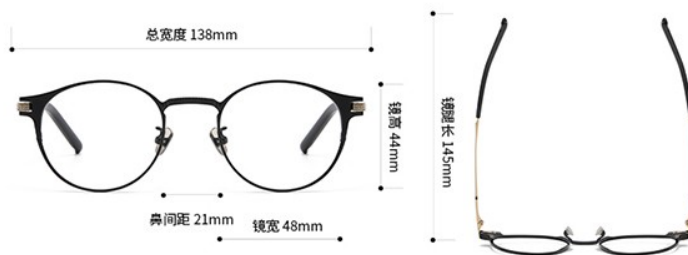

古铜色

PRODUCT INFO

产品信息

注：以上尺寸均属手工测量，若有误差均在1-3mm范围内，请谅解！

型号：S-185T

重量：17.7g (含镜片)

材质：钛

风格：时尚

产品信息

注：以上尺寸均属手工测量，若有误差均在1-3mm范围内，请谅解！

型号：S-390T

重量：13.1g (不含镜片)

材质：钛

风格：时尚

功能：可配镜

人群：男女同款

可选颜色
OPTIONAL COLOR

黑色

枪色

黑金色

黑银色

PRODUCT INFO

产品信息

注：以上尺寸均属手工测量，若有误差均在1-3mm范围内，请谅解！

型号：S-391T

重量：13.2g (不含镜片)

材质：钛

风格：时尚

功能：可配镜

人群：男女同款

可选颜色
OPTIONAL COLOR

黑金色