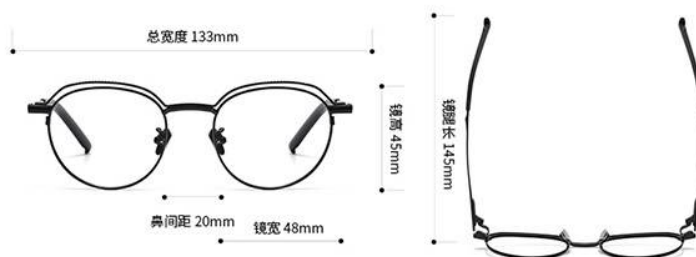

产品信息

注：以上尺寸均属手工测量，若有误差均在1-3mm范围内，请谅解！

型号：S-950T

重量：11.3g (不含镜片)

材质：钛

风格：时尚

功能：可配镜

人群：男女同款

可选颜色
OPTIONAL COLOR

玫金色

黑色

银色

古铜色

PRODUCT INFO

产品信息

注：以上尺寸均属手工测量，若有误差均在1-3mm范围内，请谅解！

型号：S-951T

重量：11.4g (不含镜片)

材质：钛

风格：时尚

功能：可配镜

人群：男女同款

可选颜色
OPTIONAL COLOR

黑金色