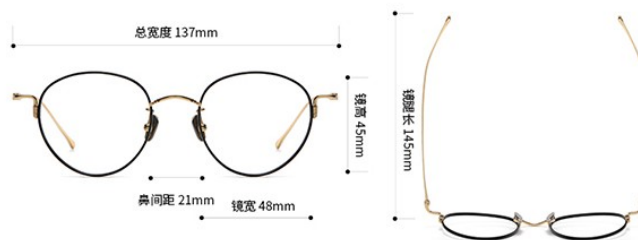

产品信息

注：以上尺寸均属手工测量，若有误差均在1-3mm范围内，请谅解！

型号：126

重量：8.4g（不含镜片）

材质：钛

风格：时尚

功能：可配镜

人群：男女同款

注：以上尺寸均属手工测量，若有误差均在1-3mm范围内，请谅解！

型号：164

重量：6.6g（不含镜片）

材质：钛

风格：时尚

功能：可配镜

人群：男女同款

PRODUCT INFO