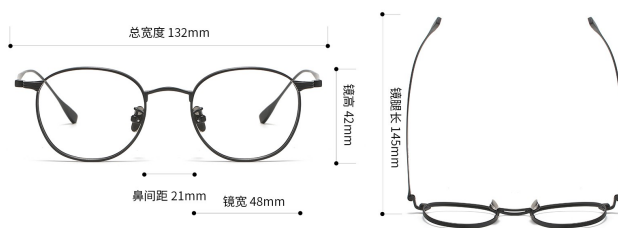

注：以上尺寸均属手工测量，若有误差均在1-3mm范围内，请谅解！

型号：164

重量：6.6g（不含镜片）

材质：钛

风格：时尚

功能：可配镜

人群：男女同款

PRODUCT INFO

产品信息

注：以上尺寸均属手工测量，若有误差均在1-3mm范围内，请谅解！

型号：184

重量：10.0g (不含镜片)

材质：钛

风格：时尚

功能：可配镜

人群：男女同款