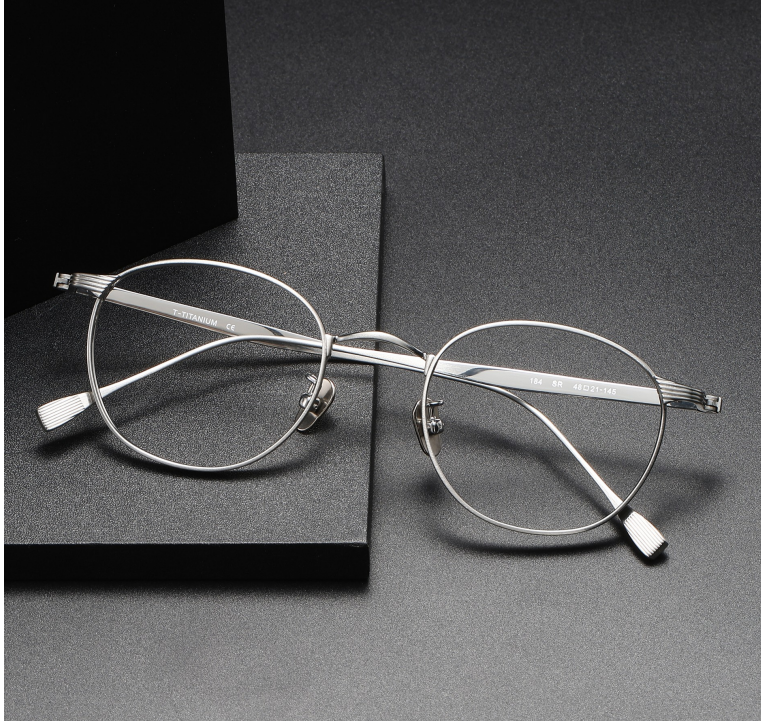

注：以上尺寸均属手工测量，若有误差均在1-3mm范围内，请谅解！

型号：164

重量：6.6g（不含镜片）

材质：钛

风格：时尚

功能：可配镜

人群：男女同款

PRODUCT INFO

产品信息

注：以上尺寸均属手工测量，若有误差均在1-3mm范围内，请谅解！

型号：184

重量：10.0g (不含镜片)

材质：钛

风格：时尚

功能：可配镜

人群：男女同款