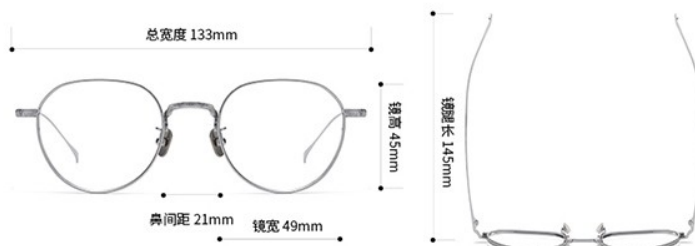

注：以上尺寸均属手工测量，若有误差均在1-3mm范围内，请谅解！

型号：169

重量：9.5g (不含镜片)

材质：钛

风格：时尚

功能：可配镜

人群：男女同款

可选颜色
OPTIONAL COLOR