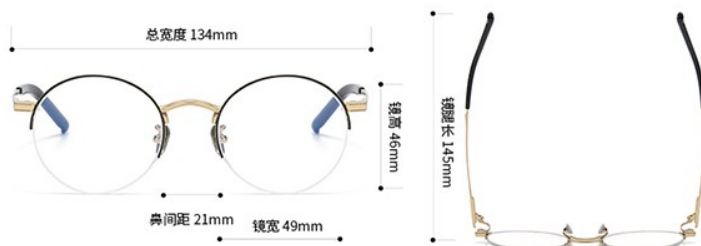

古铜色

黑金色

黑银色

PRODUCT INFO

产品信息

注：以上尺寸均属手工测量，若有误差均在1-3mm范围内，请谅解！

型号：S-156T

重量：12.6g (不含镜片)

材质：钛

风格：时尚

功能：可配镜

人群：男女同款

可选颜色
OPTIONAL COLOR

黑金色

枪色

黑银色

古铜色

PRODUCT INFO

产品信息

注：以上尺寸均属手工测量，若有误差均在1-3mm范围内，请谅解！

型号：S-185T

重量：17.7g (含镜片)

材质：钛

风格：时尚

产品信息

注：以上尺寸均属手工测量，若有误差均在1-3mm范围内，请谅解！

型号：S-390T

重量：13.1g (不含镜片)

材质：钛

风格：时尚

功能：可配镜

人群：男女同款