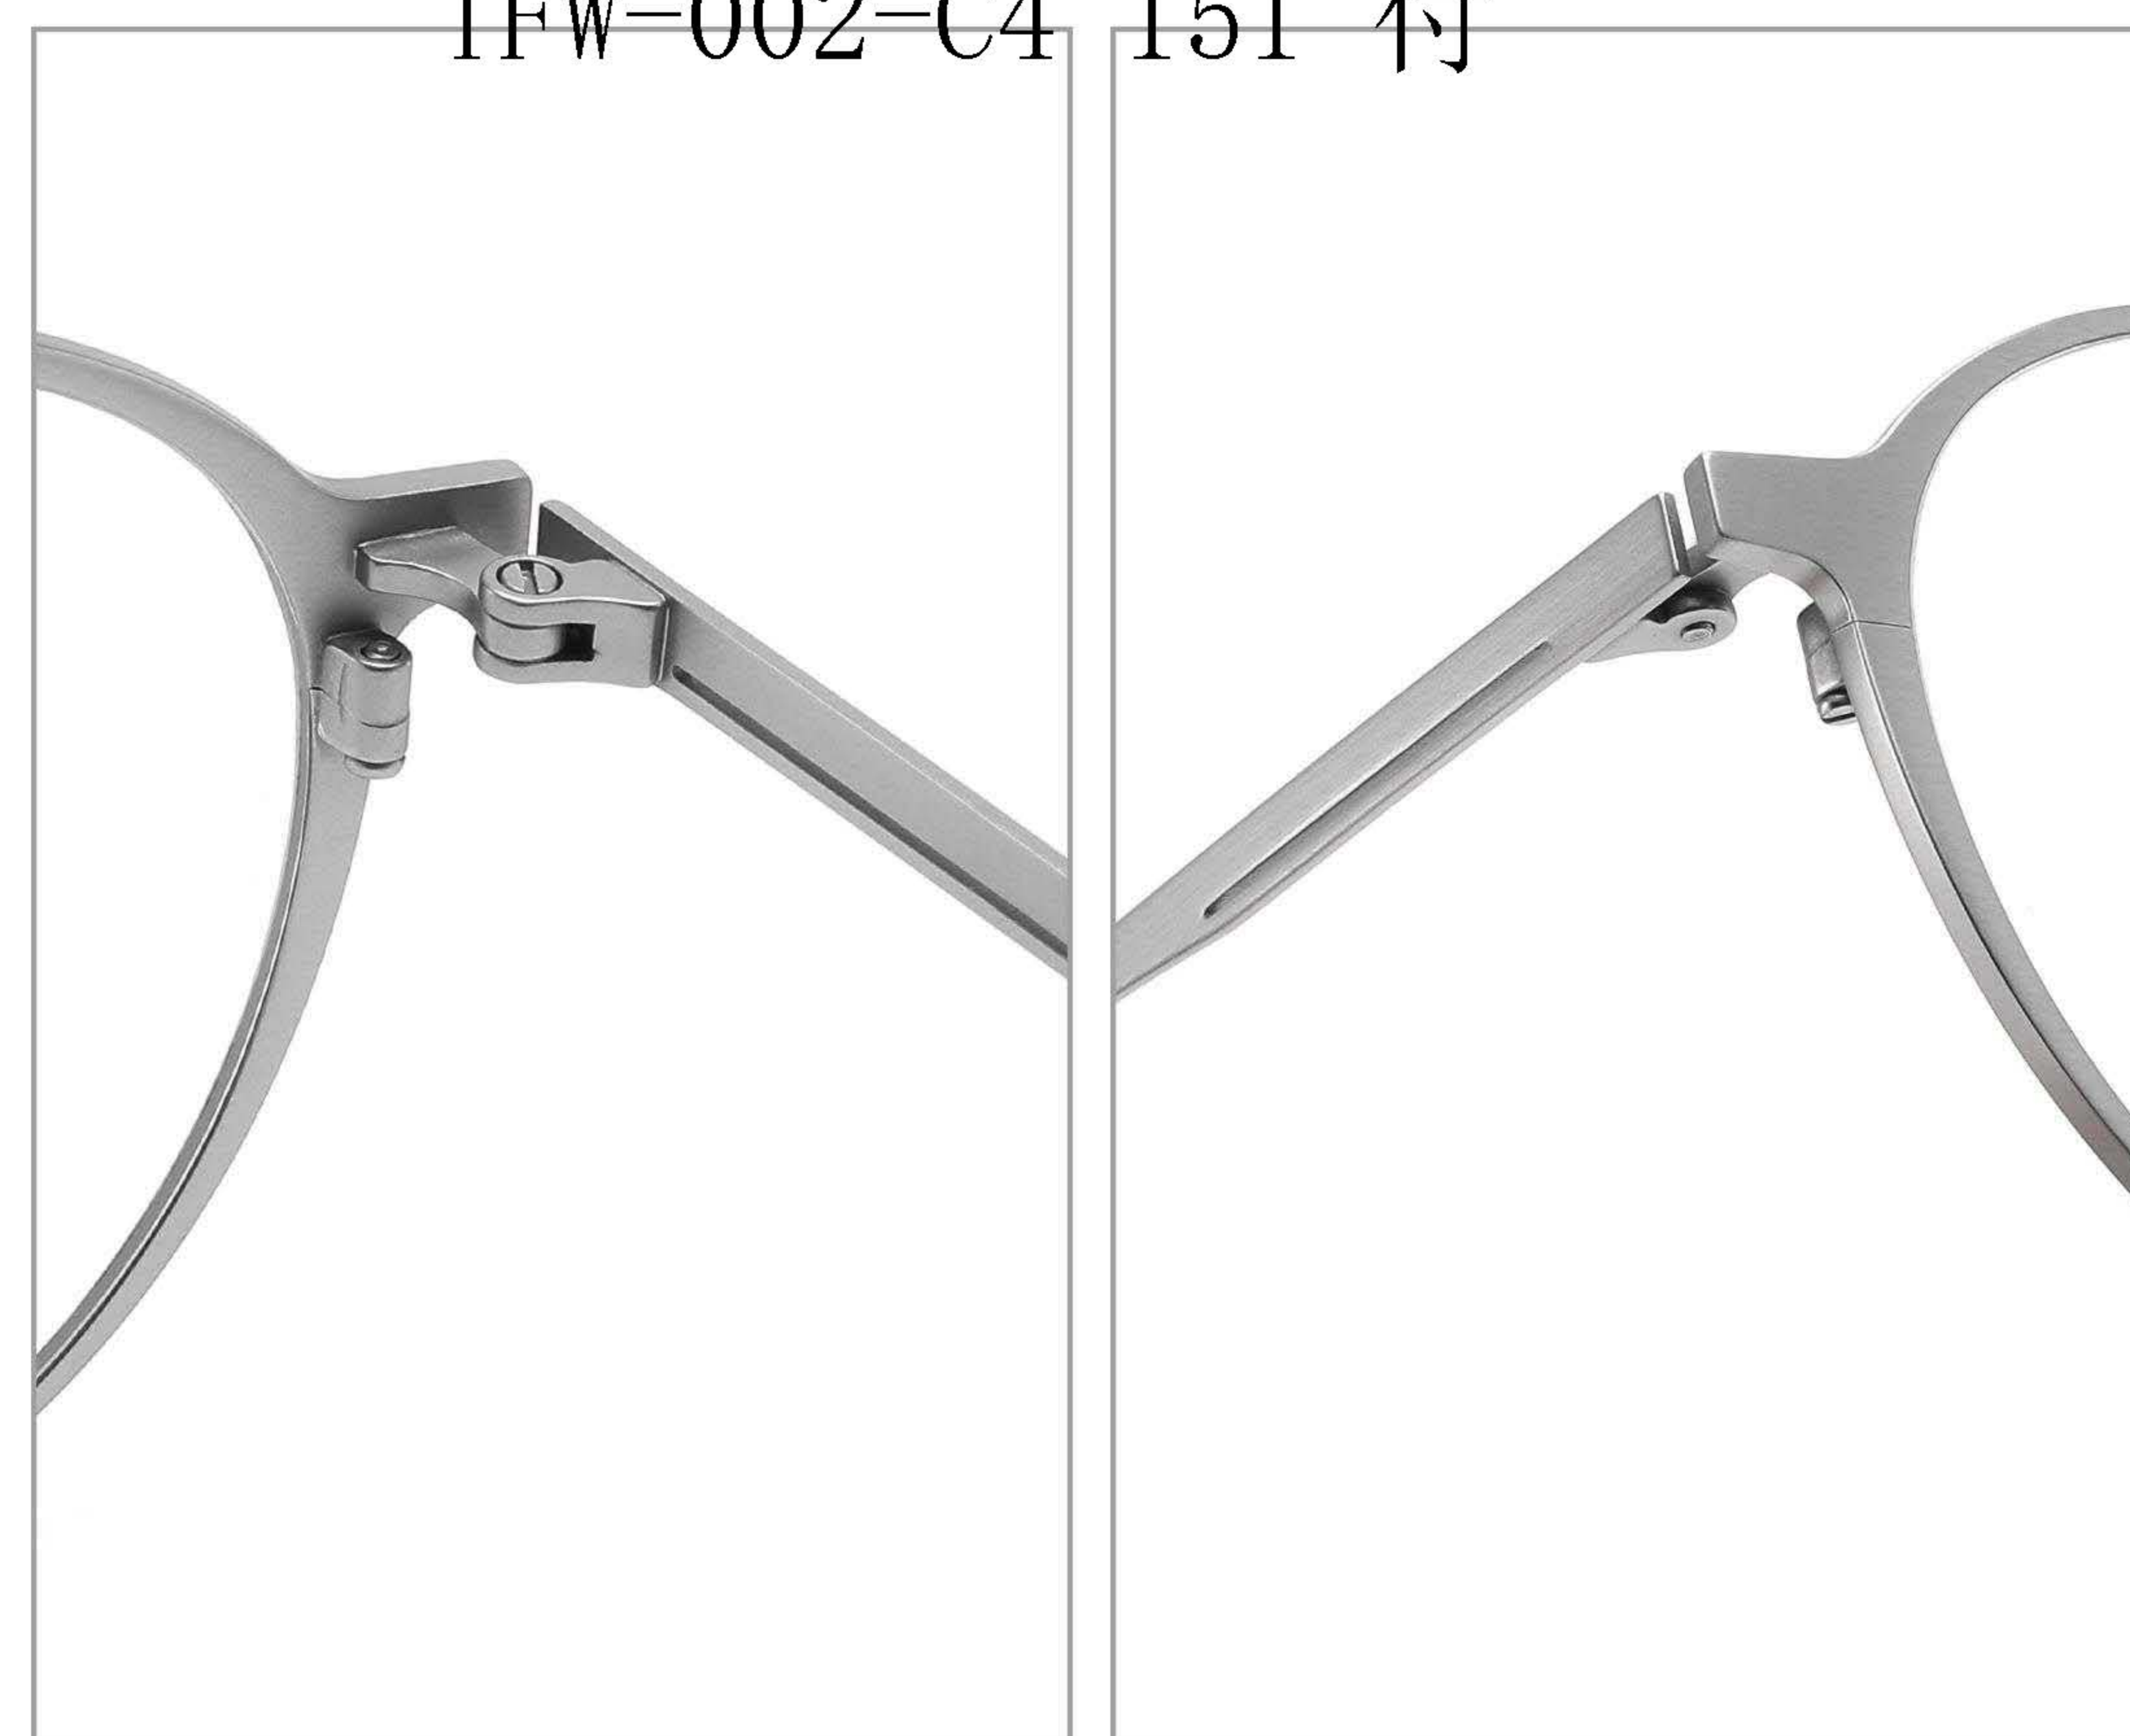

MODEL:TFW001
SIZE:50 □ 21-142
TITANIUM

TFW-001-C1 151 付
TFW-001-C2 154 付
TFW-001-C3 154 付
TFW-001-C4 151 付

FRONT VIEW

COLOR DISPLAY

C1 GOLD

C2 LIGHT GUN

C3 GUN

C4 BLACK

MODEL:TFW002
SIZE:49 □ 19-145
TITANIUM

TFW-002-C1 151 付
TFW-002-C2 154 付
TFW-002-C3 154 付
TFW-002-C4 151 付

FRONT VIEW

COLOR DISPLAY

C1 GUN

C2 GOLD

C3 SILVER

C4 BLACK

MODEL:TFW004
SIZE:49 □ 21-145
TITANIUM

TFW-004-C1 149 付
TFW-004-C2 159 付
TFW-004-C3 149 付
TFW-004-C4 141 付

FRONT VIEW

COLOR DISPLAY

C1 GOLD

C2 SILVER

C3 GUN

C4 LIGHT GUN

MODEL:TRV002
SIZE:56 □ 18-140
TITANIUM

- TRV-002-C1 151 付
- TRV-002-C2 151 付
- TRV-002-C3 154 付
- TRV-002-C4 151 付

FRONT VIEW

COLOR DISPLAY

C1 BLACK

C2 GUN

C3 SILVER

C4 GOLD