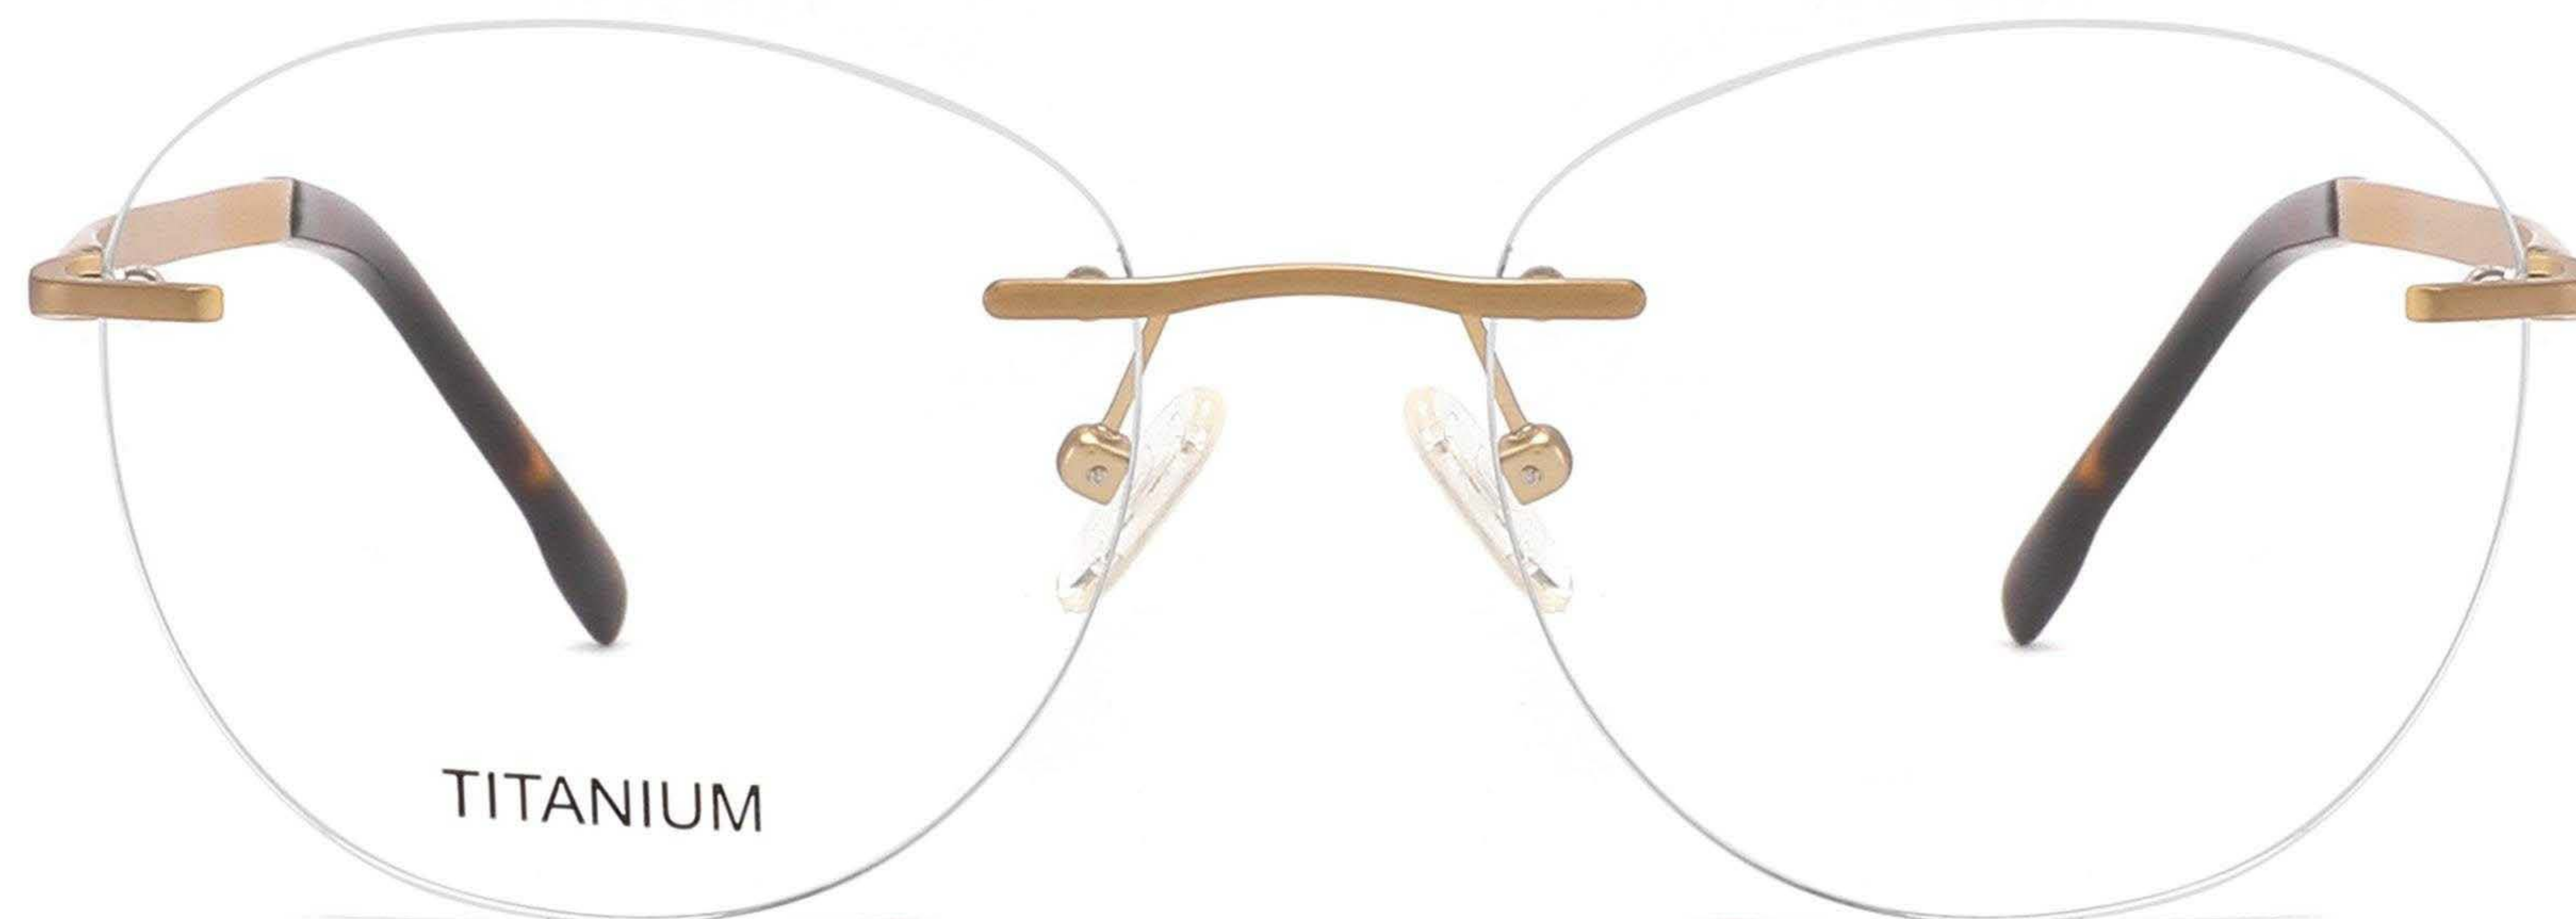

MODEL:TRV003
SIZE:52 □ 17-140
TITANIUM

TRV-003-C1 151 付
TRV-003-C2 154 付
TRV-003-C3 154 付
TRV-003-C4 151 付

FRONT VIEW

COLOR DISPLAY

C1 BLACK

C2 GUN

C3 SILVER

C4 GOLD

MODEL:TRV005
SIZE:52 □ 17-145
TITANIUM

TRV-005-C1 154 付
TRV-005-C2 154 付
TRV-005-C3 154 付
TRV-005-C4 152 付

FRONT VIEW

COLOR DISPLAY

C1 GOLD

C2 LIGHT GUN

C3 GUN

C4 BLACK