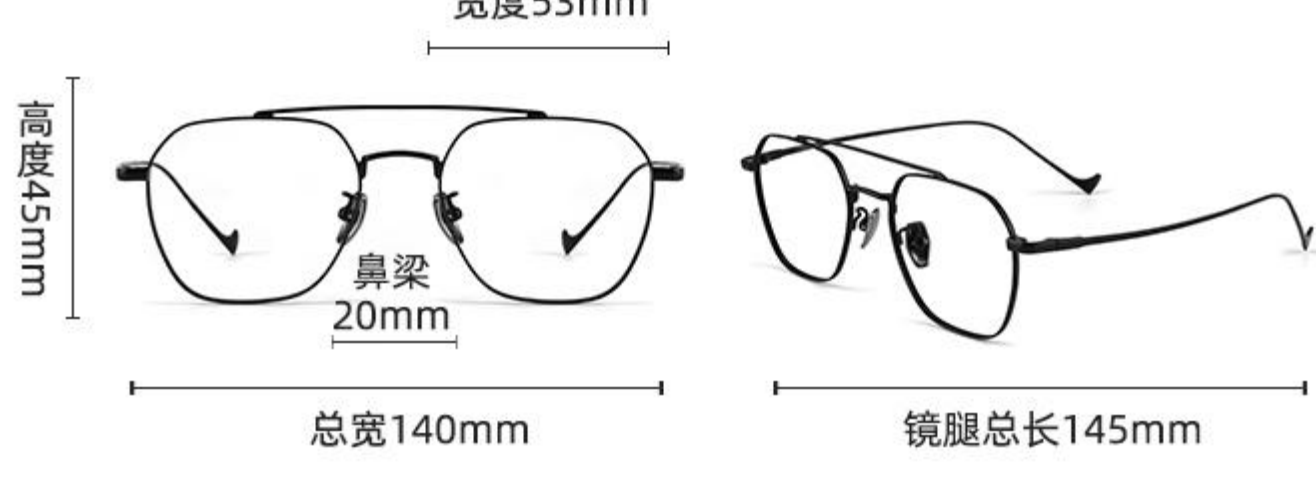

INFORMATION

产品信息

产品型号：33013 | 适合人群：男女 | 镜框材质：纯钛
镜片材质：防蓝光镜片 | 镜框风格：复古清新 | 产品重量：约10g (不含镜片)

镜框参数：-----

注：以上参数均属手工测量，允许存在一定误差，具体以实物为准！