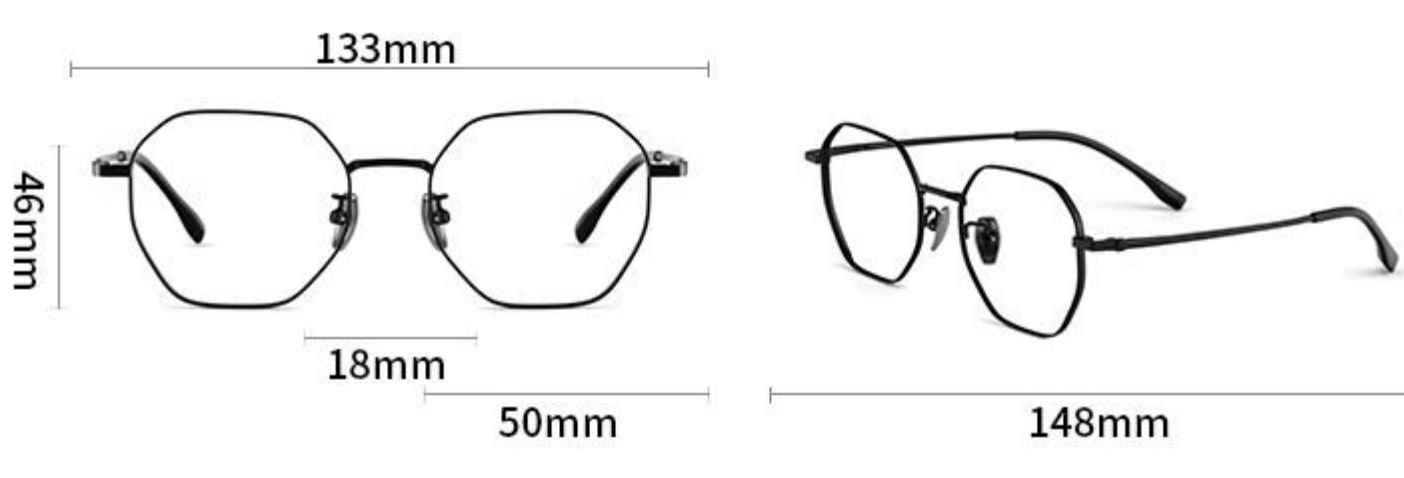

产品信息

框型：多边框   型号：33022   镜框材质：纯钛

功能：防蓝光/配镜   重量：11G(不含镜片)   镜腿材质：纯钛

颜色：5色   适合性别：通用

镜框参数：