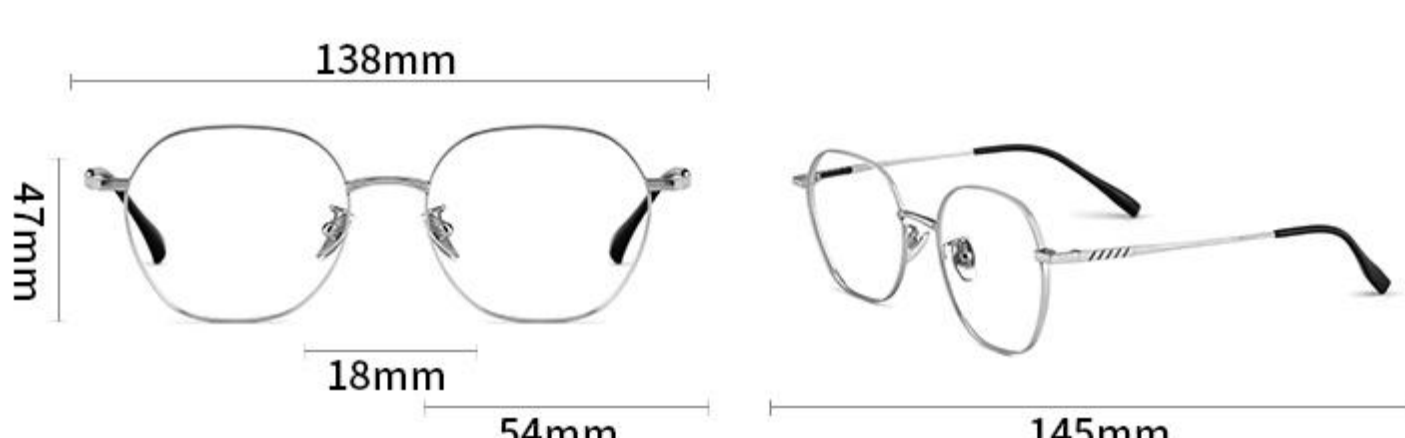

产品信息

框型：多边框   型号：33023   镜框材质：纯钛

功能：防蓝光/配镜   重量：10G(不含镜片)   镜腿材质：纯钛

颜色：4色   适合性别：通用

镜框参数：