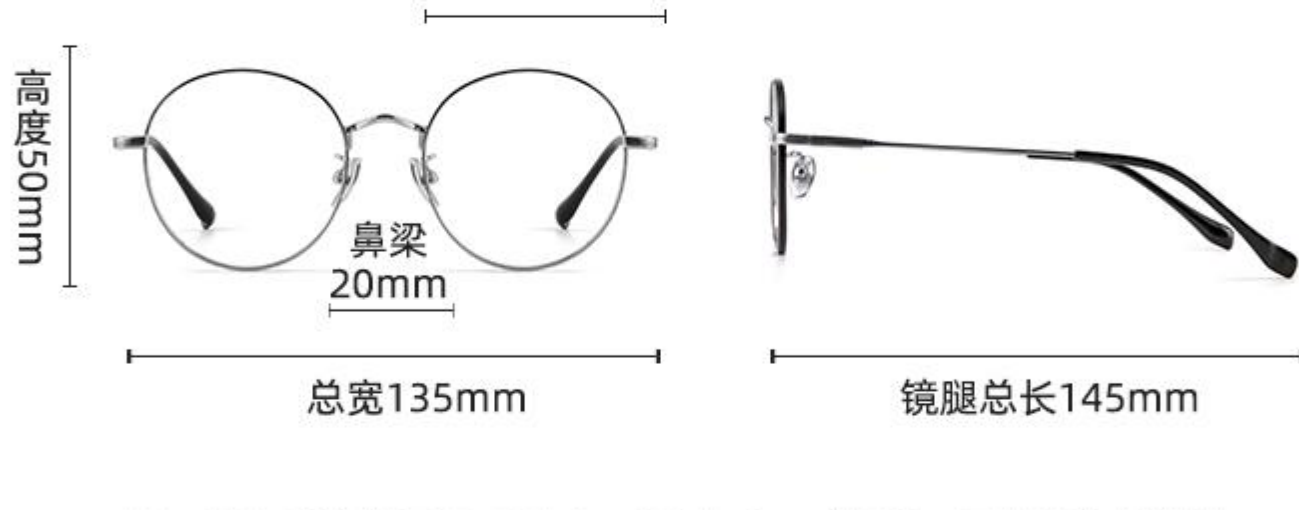

Product Model:33010

INFORMATION

产品信息

产品型号：33010 | 适合人群：男女 | 镜框材质：纯钛
镜片材质：防蓝光镜片 | 镜框风格：复古清新 | 产品重量：约10g (不含镜片)

镜框参数：

注：以上参数均属手工测量，允许存在一定误差，具体以实物为准！

PRODUCT DISPLAY

角度展示