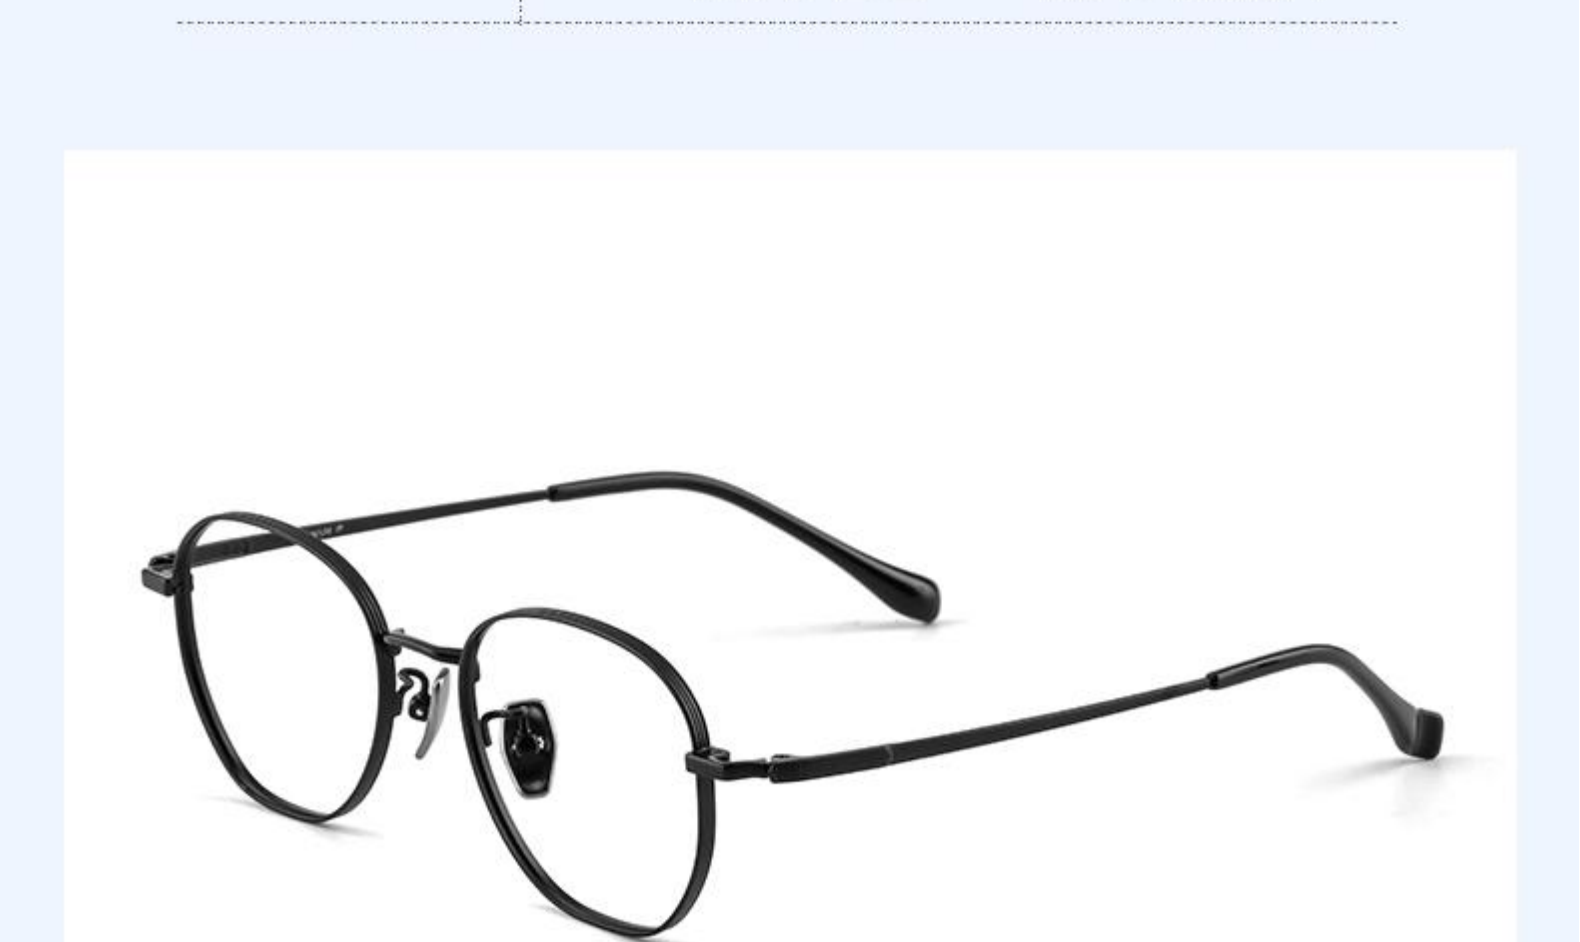

C3

镜框/枪色 镜片/树脂片