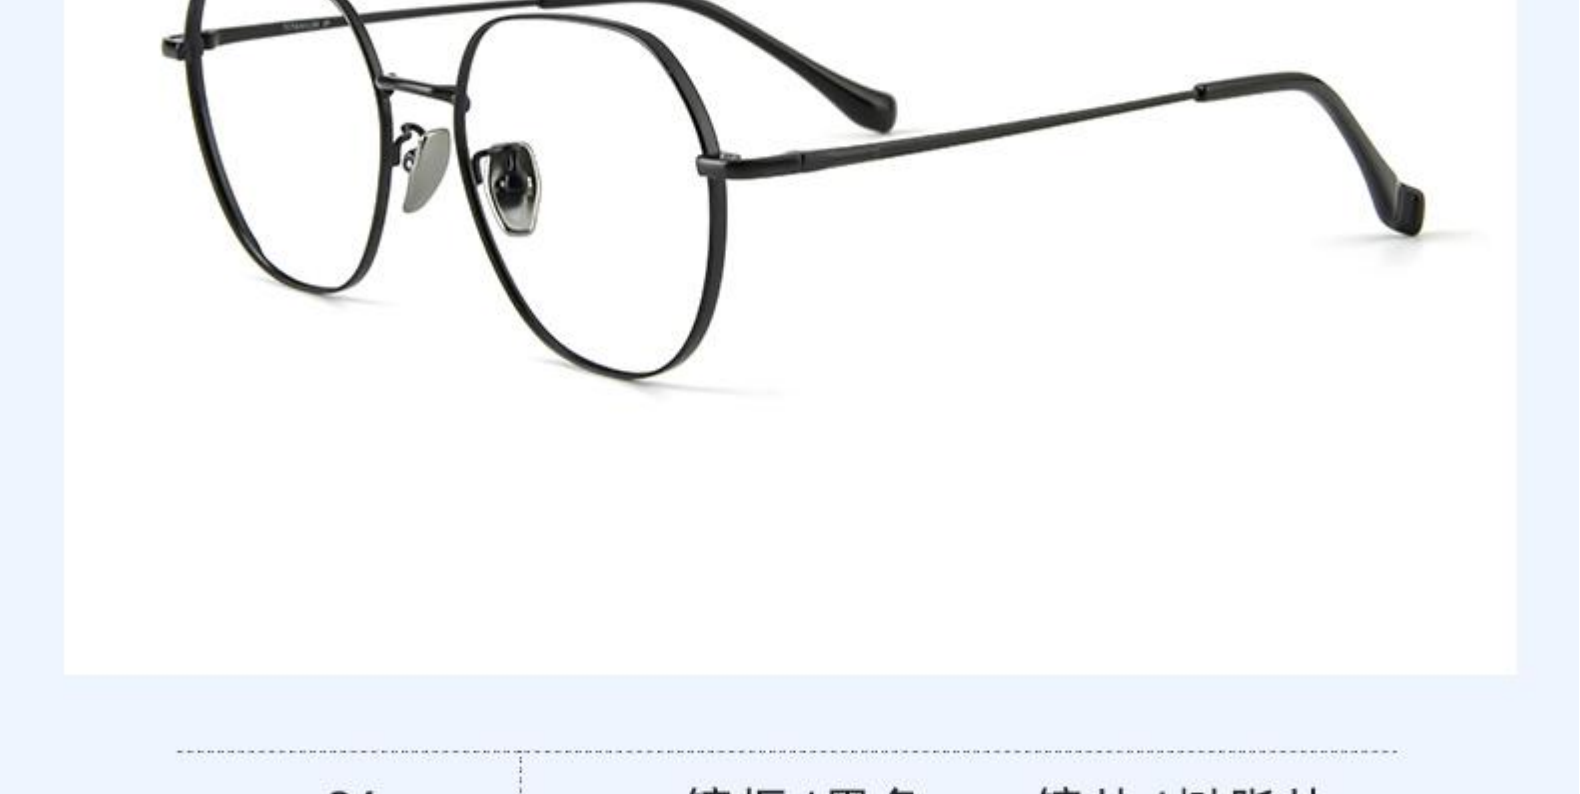

C4

镜框/黑色 镜片/树脂片