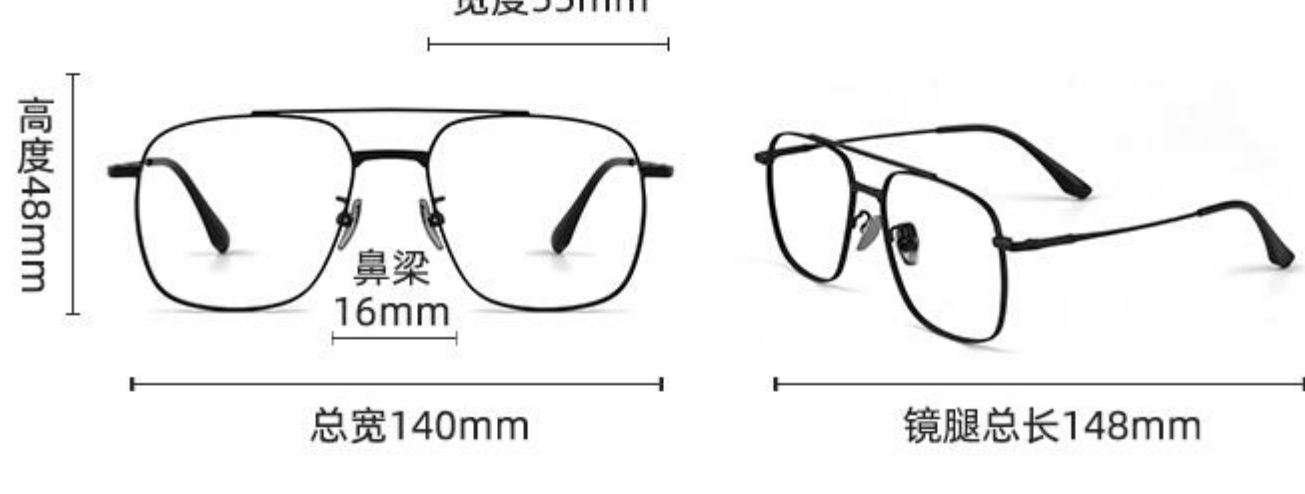

产品型号：33019 | 适合人群：男女 | 镜框材质：纯钛

镜片材质：防蓝光镜片 | 镜框风格：复古清新 | 产品重量：约12g (不含镜片)

镜框参数：

注：以上参数均属手工测量，允许存在一定误差，具体以实物为准！

C1

镜框/金色 镜片/树脂片

C2

镜框/银色 镜片/树脂片