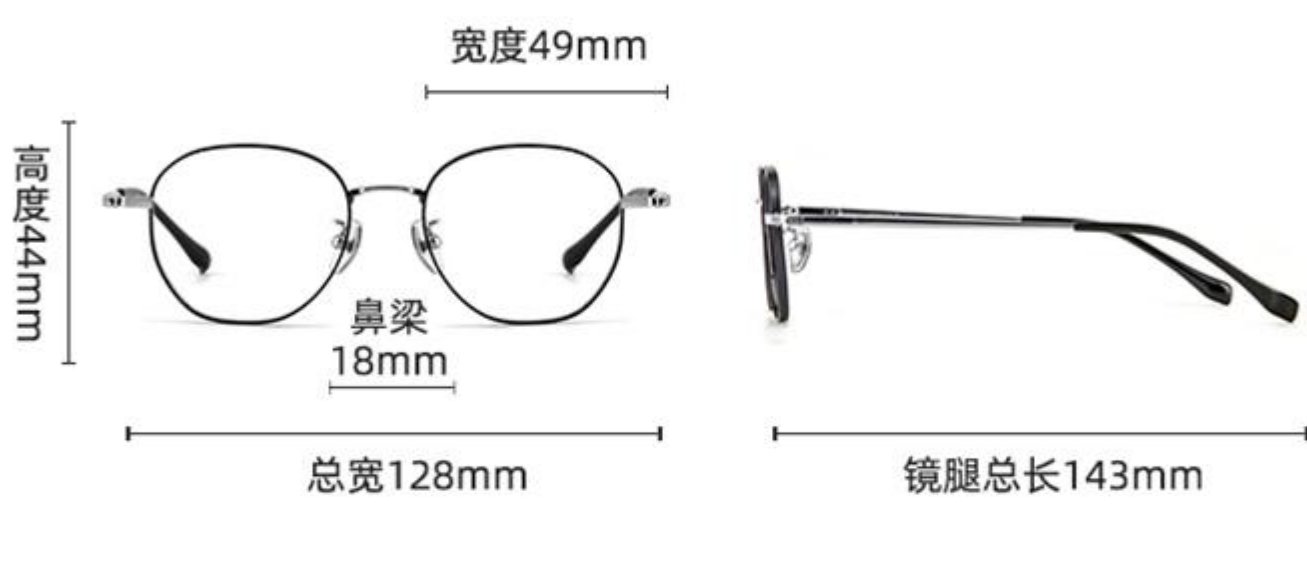

产品信息

产品型号：33003 | 适合人群：男女 | 镜框材质：纯钛
镜片材质：防蓝光镜片 | 镜框风格：复古清新 | 产品重量：约10g (不含镜片)

镜框参数：

注：以上参数均属手工测量，允许存在一定误差，具体以实物为准！

PRODUCT DISPLAY

角度展示

C1

镜框/玫瑰金 镜片/树脂片