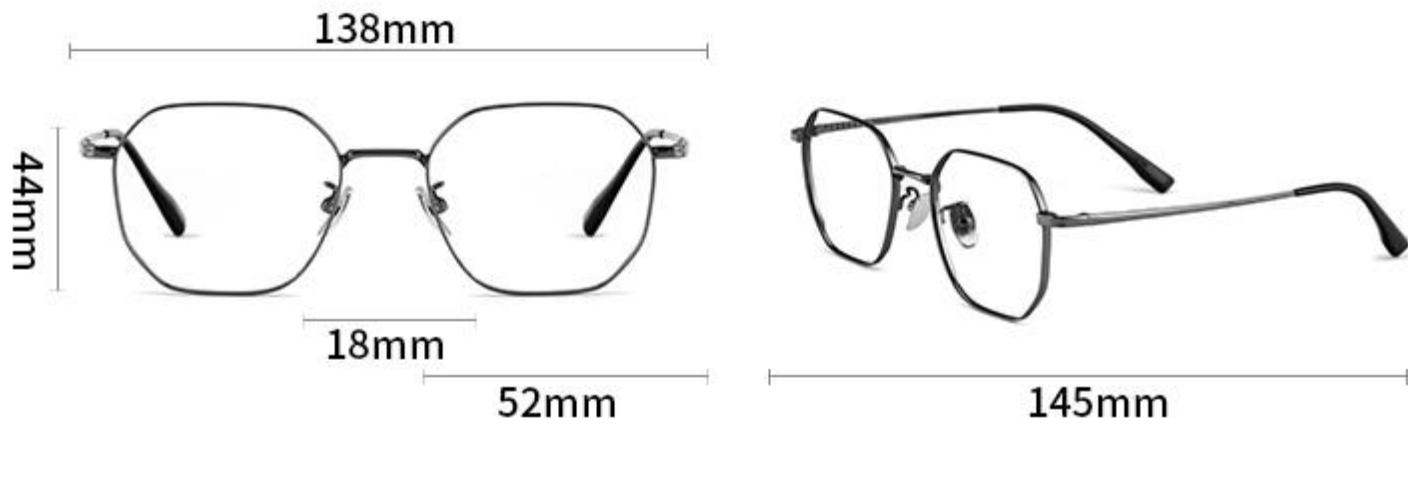

产品信息

框型：多边框   型号：33021   镜框材质：纯钛

功能：防蓝光/配镜   重量：11G(不含镜片)   镜腿材质：纯钛

颜色：5色   适合性别：通用

镜框参数：