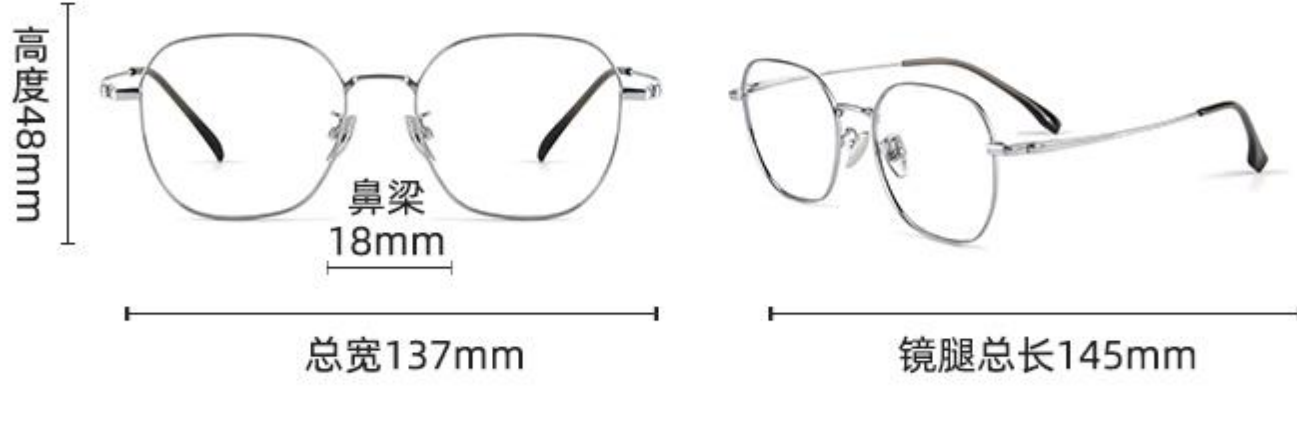

纯钛鼻托

精致铰链

Product Model:33018

INFORMATION

产品信息

产品型号: 33018 | 适合人群: 男女 | 镜框材质: 纯钛
镜片材质: 防蓝光镜片 | 镜框风格: 复古清新 | 产品重量: 约10g (不含镜片)

镜框参数:

注: 以上参数均属手工测量, 允许存在一定误差, 具体以实物为准!