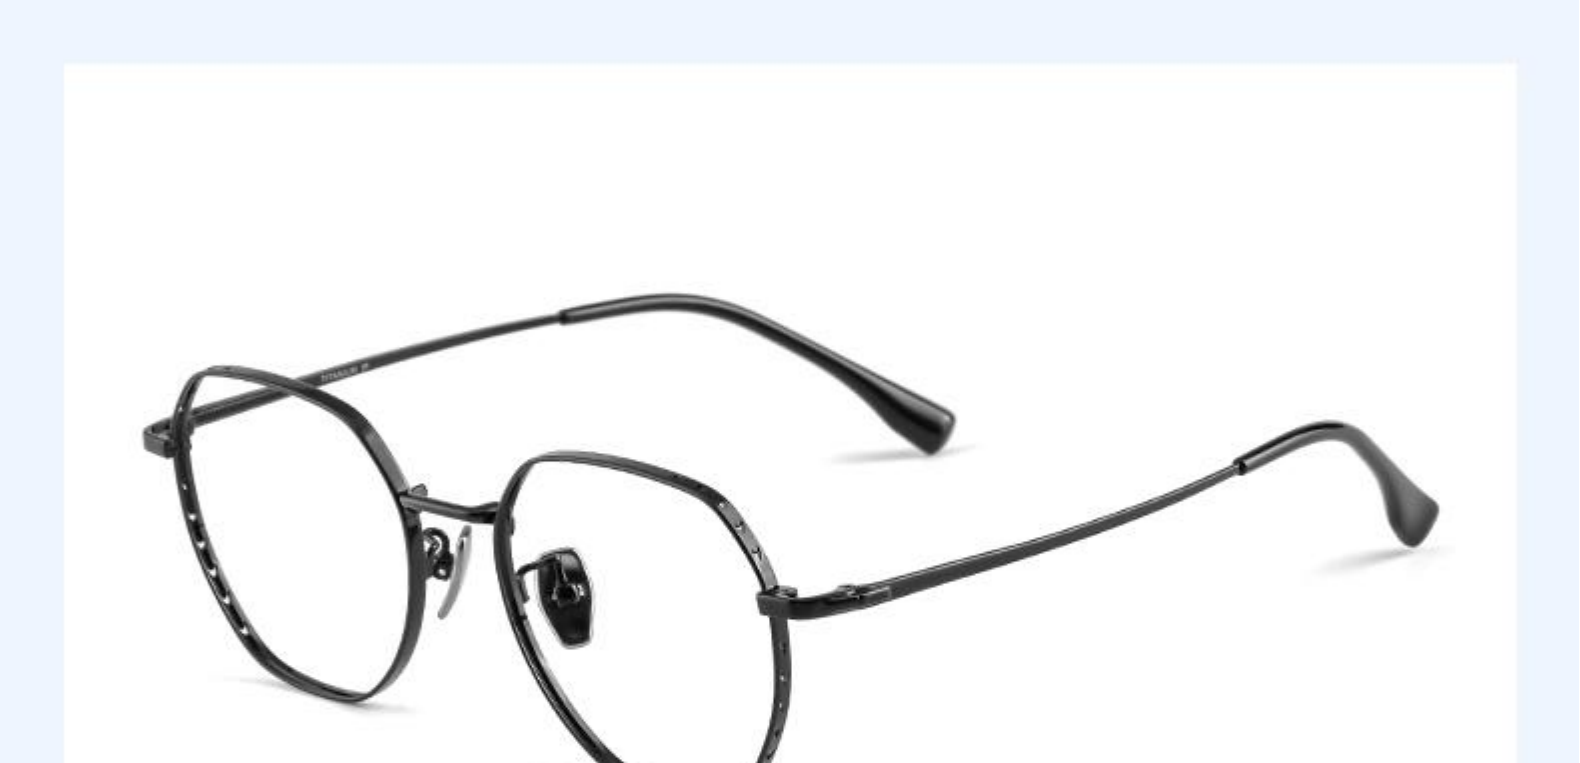

C4

镜框/黑色 镜片/树脂片