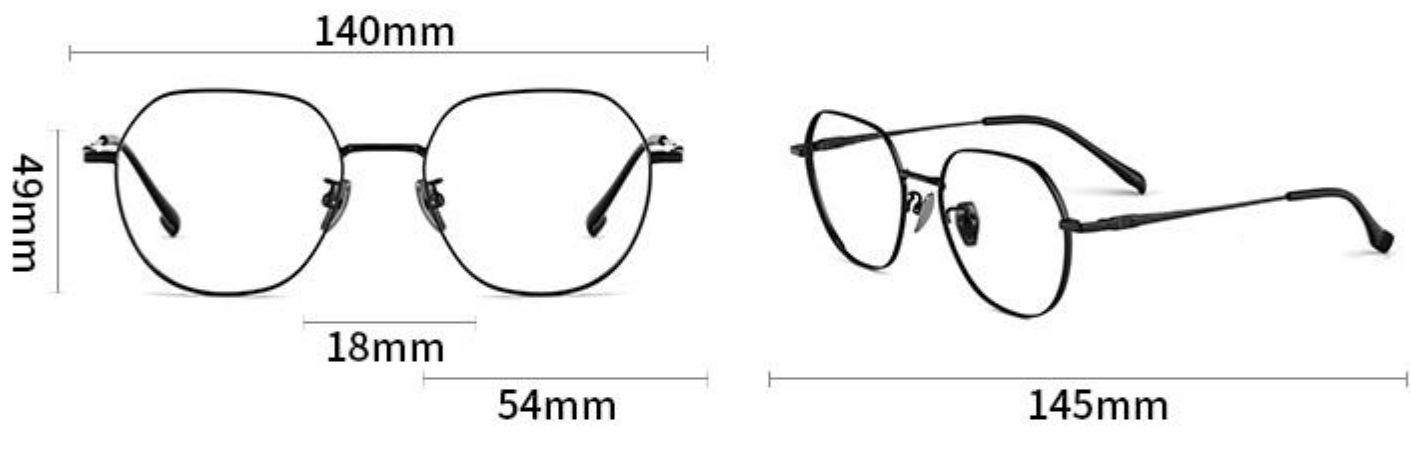

产品信息

框型：多边框   型号：33025   镜框材质：纯钛

功能：防蓝光/配镜   重量：12G(不含镜片)   镜腿材质：纯钛

颜色：5色   适合性别：通用

镜框参数：