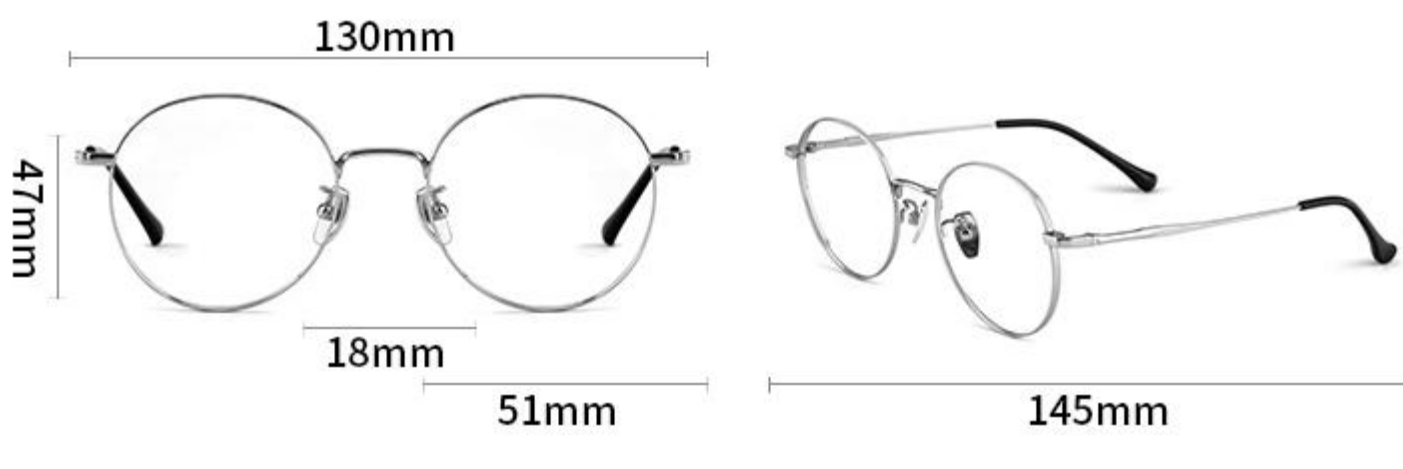

产品信息

框型：椭圆

型号：33026

镜框材质：纯钛

功能：防蓝光/配镜

重量：11G(不含镜片)

镜腿材质：纯钛

颜色：5色

适合性别：通用

镜框参数：