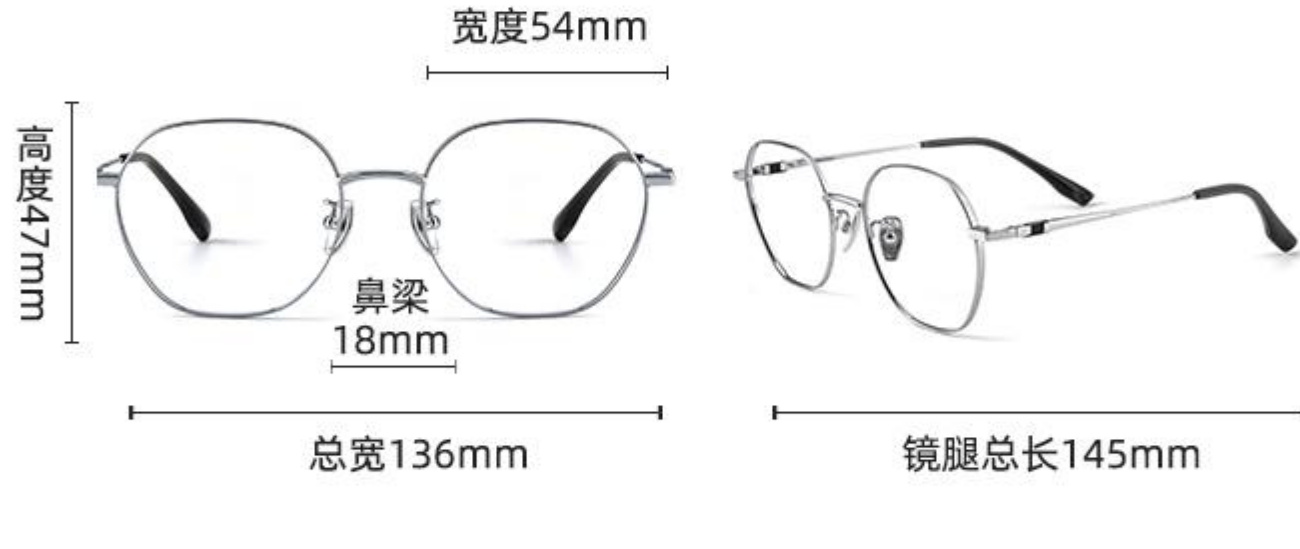

精致铰链

Product Model:33011

INFORMATION

产品信息

产品型号：33011 | 适合人群：男女 | 镜框材质：纯钛
镜片材质：防蓝光镜片 | 镜框风格：复古清新 | 产品重量：约10g (不含镜片)

镜框参数：

注：以上参数均属手工测量，允许存在一定误差，具体以实物为准！

PRODUCT DISPLAY