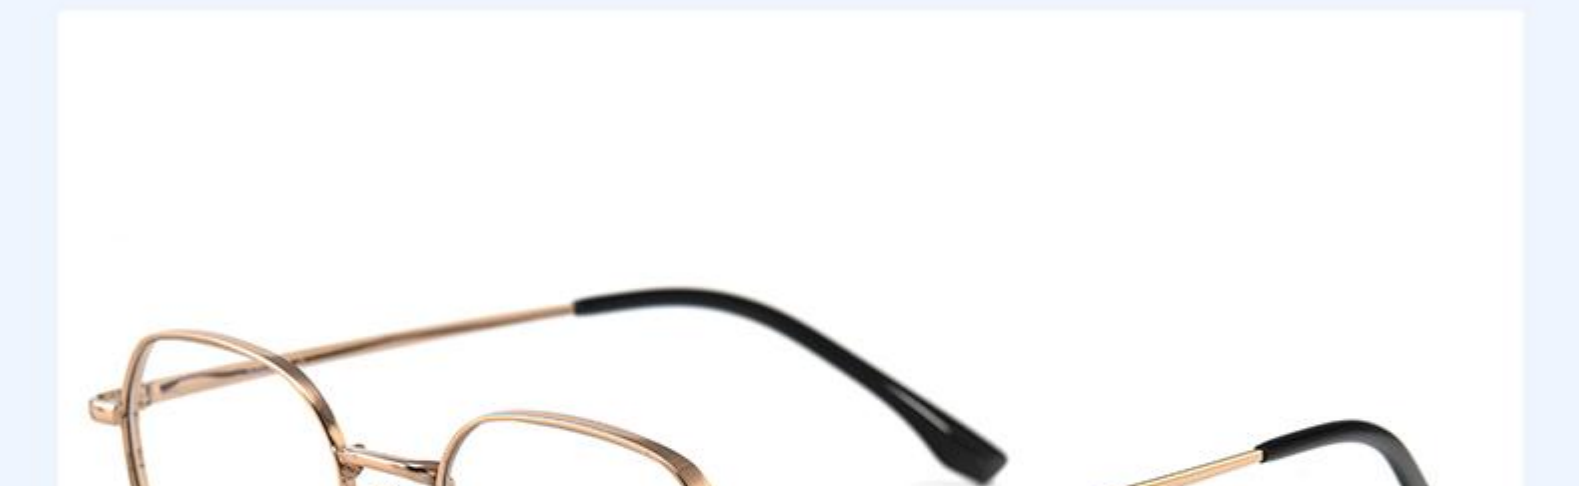

C4

镜框/黑色

镜片/树脂片