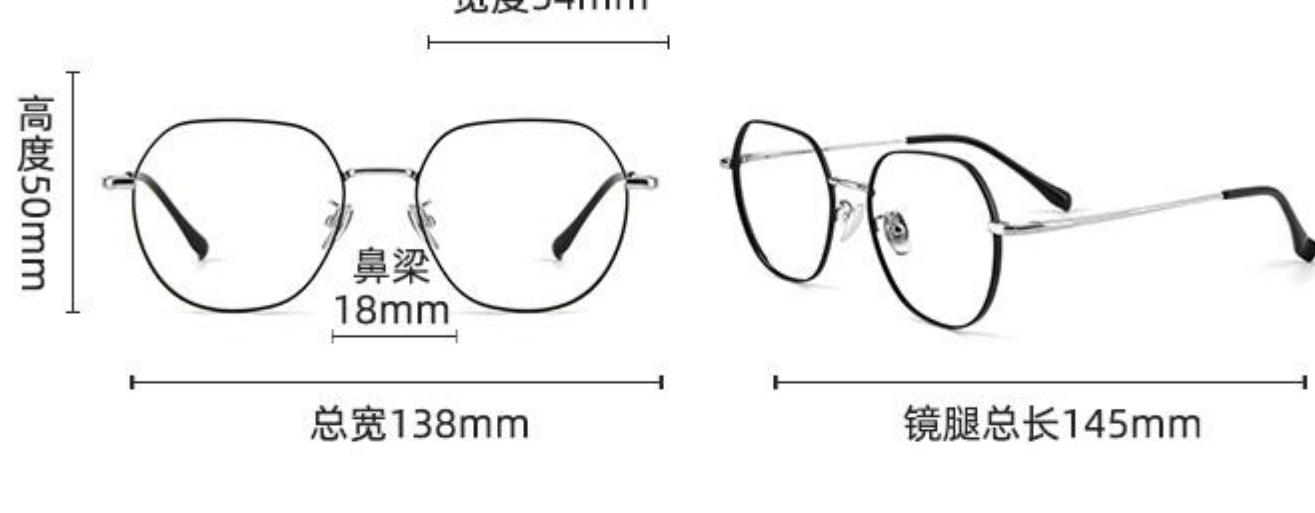

Product Model:33012

INFORMATION

产品信息

产品型号：33012 | 适合人群：男女 | 镜框材质：纯钛

镜片材质：防蓝光镜片 | 镜框风格：复古清新 | 产品重量：约13g (不含镜片)

镜框参数：-----

注：以上参数均属手工测量，允许存在一定误差，具体以实物为准！

PRODUCT DISPLAY