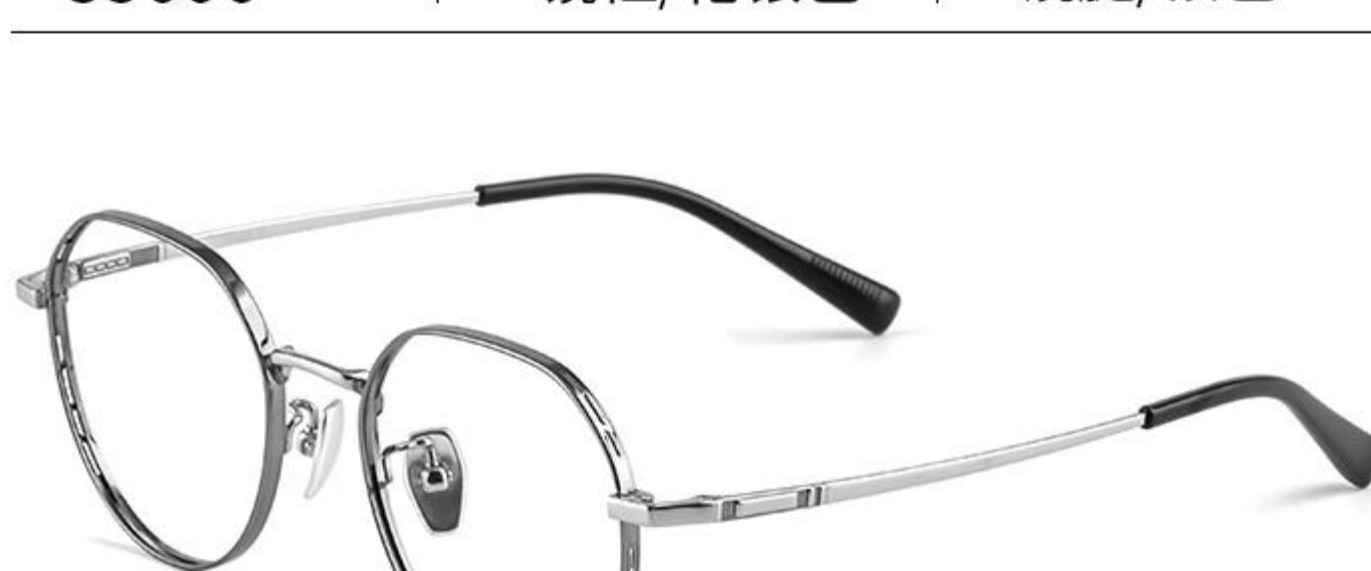

颜色：5色 适合性别：通用

镜框参数：

产品展示

33006 | 镜框/黑色 | 镜腿/黑色

33006 | 镜框/银色 | 镜腿/银色

33006 | 镜框/黑玫金 | 镜腿/玫瑰金

33006 | 镜框/玫瑰金 | 镜腿/玫瑰金

33006 | 镜框/枪银色 | 镜腿/银色