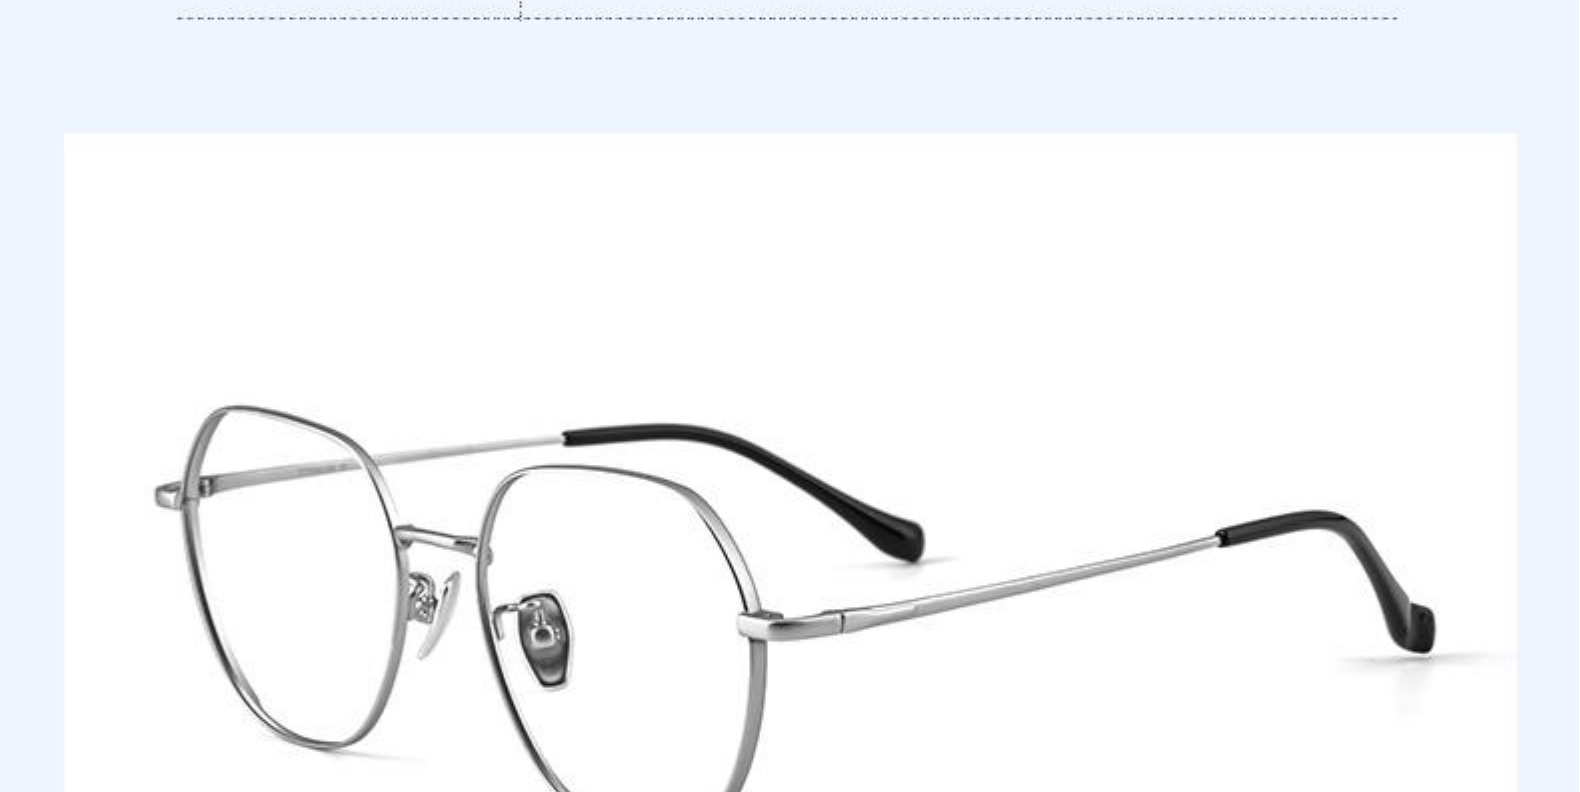

C1

镜框/玫瑰金 镜片/树脂片