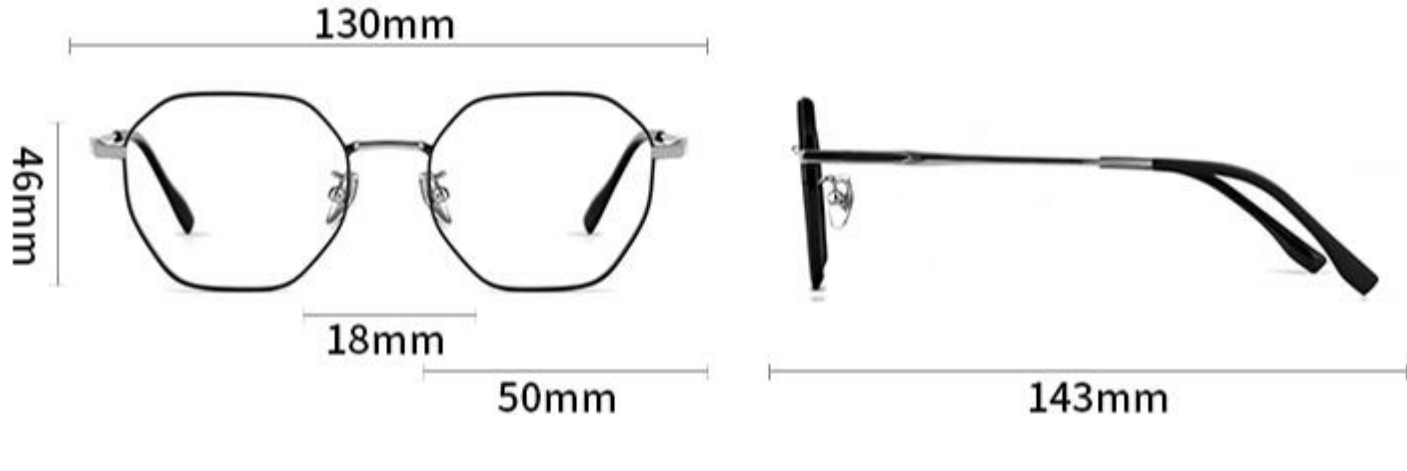

精致铰链

Product Model:33020

产品信息

框型: 多边框 型号: 33020 镜框材质: 纯钛

功能: 防蓝光/配镜 重量: 10G(不含镜片) 镜腿材质: 纯钛

颜色: 6色 适合性别: 通用

镜框参数:

产品展示