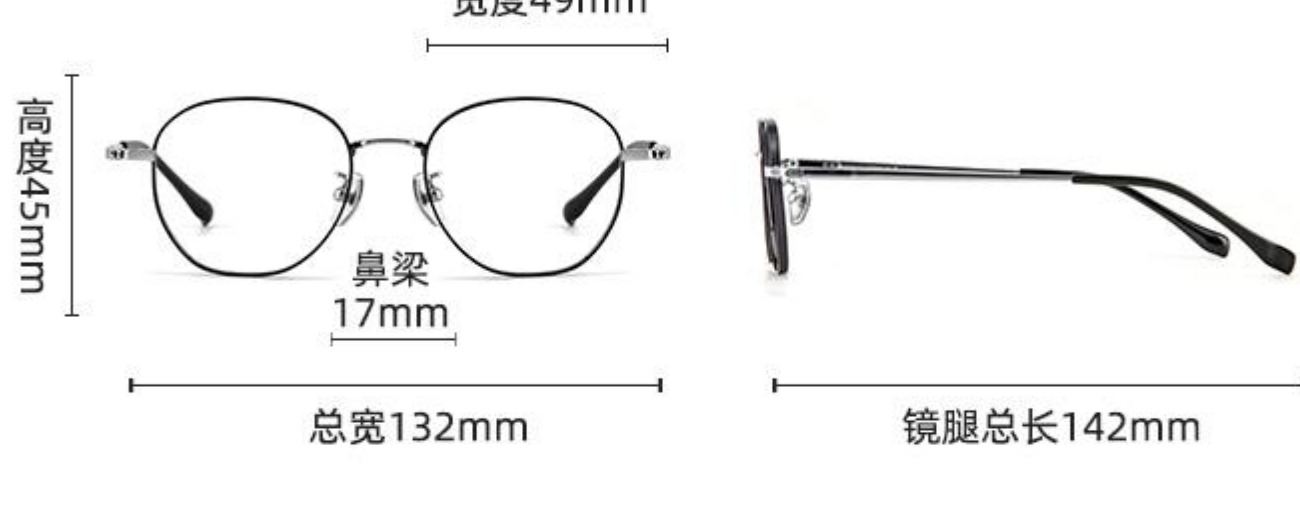

产品型号：33005 | 适合人群：男女 | 镜框材质：纯钛
镜片材质：防蓝光镜片 | 镜框风格：复古清新 | 产品重量：约12g (不含镜片)

镜框参数：-----

注：以上参数均属手工测量，允许存在一定误差，具体以实物为准！

PRODUCT DISPLAY

角度展示

C1

镜框/粉玫金 镜片/树脂片

C2