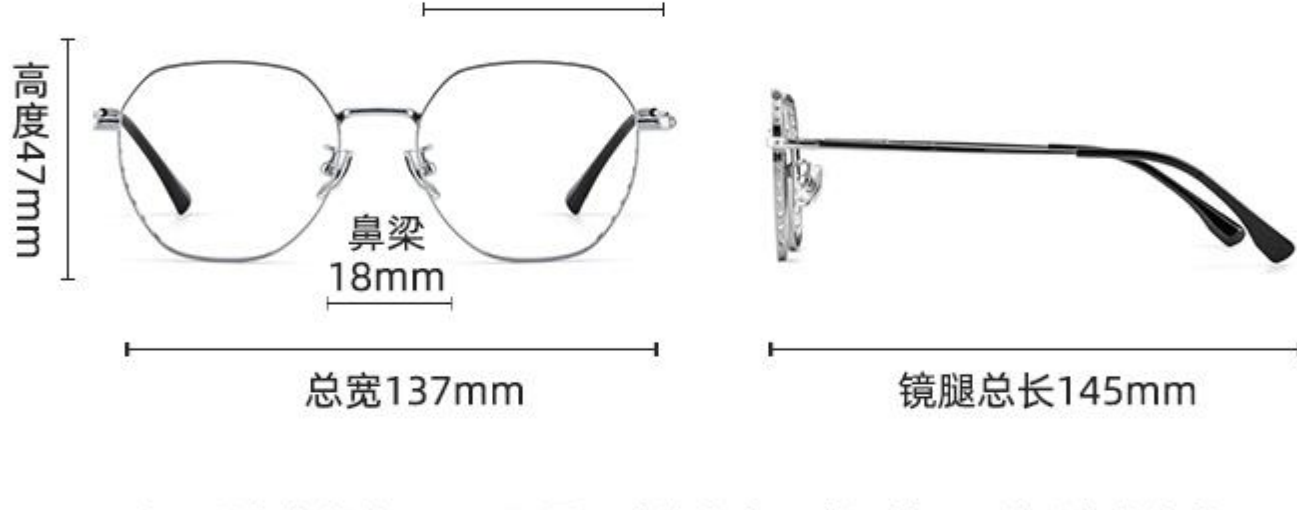

产品型号：33007 | 适合人群：男女 | 镜框材质：纯钛
镜片材质：防蓝光镜片 | 镜框风格：复古清新 | 产品重量：约12g (不含镜片)

镜框参数：

注：以上参数均属手工测量，允许存在一定误差，具体以实物为准！

PRODUCT DISPLAY

角度展示

C1

镜框/玫瑰金 镜片/树脂片

C2