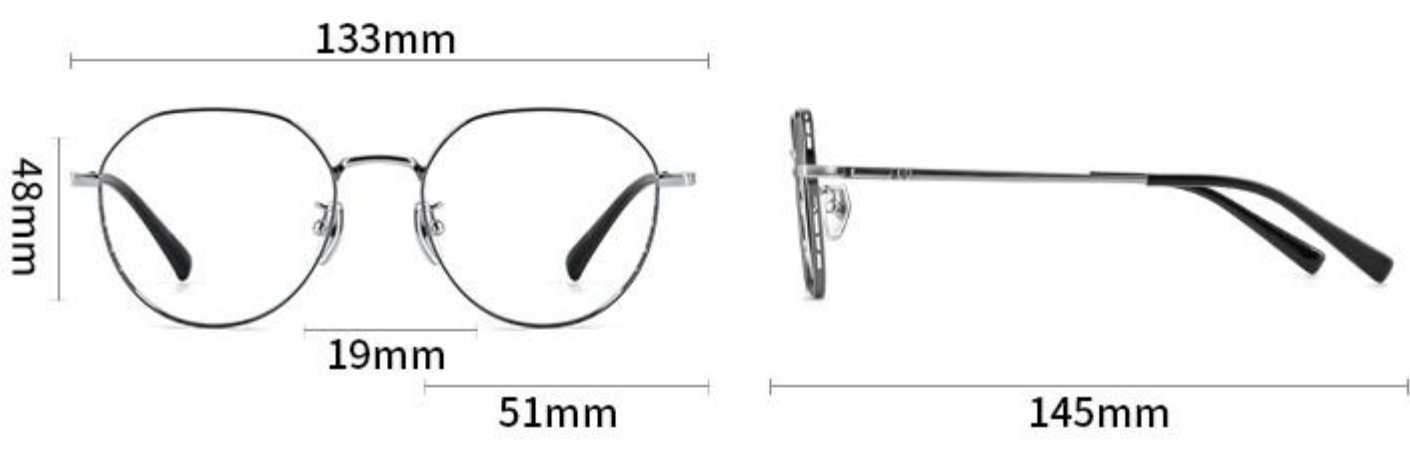

产品信息

框型：几何框   型号：33006   镜框材质：纯钛

功能：防蓝光/配镜   重量：13G(不含镜片)   镜腿材质：纯钛

颜色：5色   适合性别：通用

镜框参数：