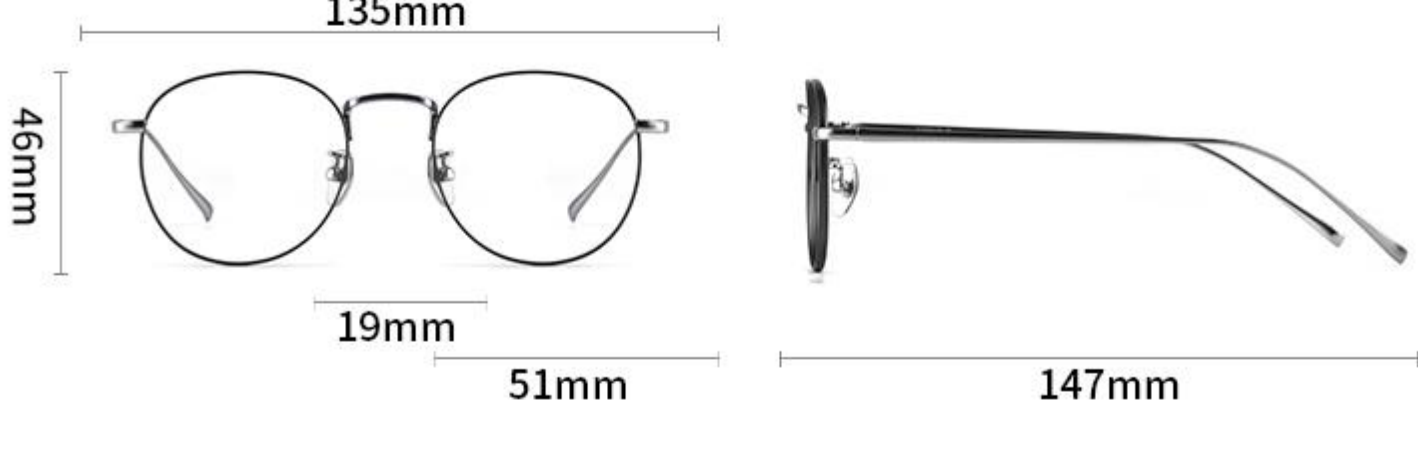

产品信息

框型: 椭圆框   型号: 33008   镜框材质: 纯钛

功能: 防蓝光/配镜   重量: 11G(不含镜片)   镜腿材质: 纯钛

颜色: 6色   适合性别: 通用

镜框参数: