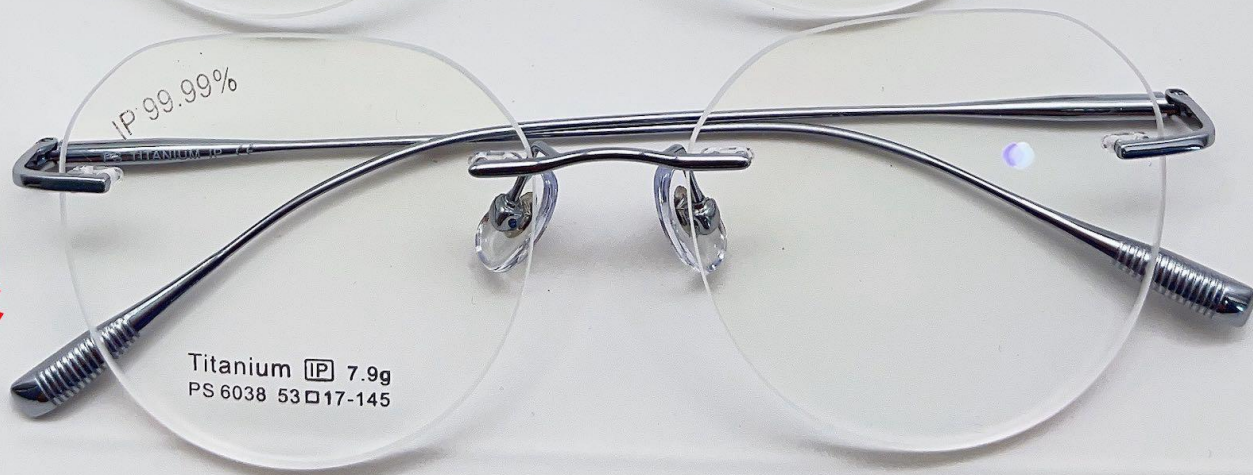

纯钛 型号：6038 53-17-145

枪

金

玫金

银