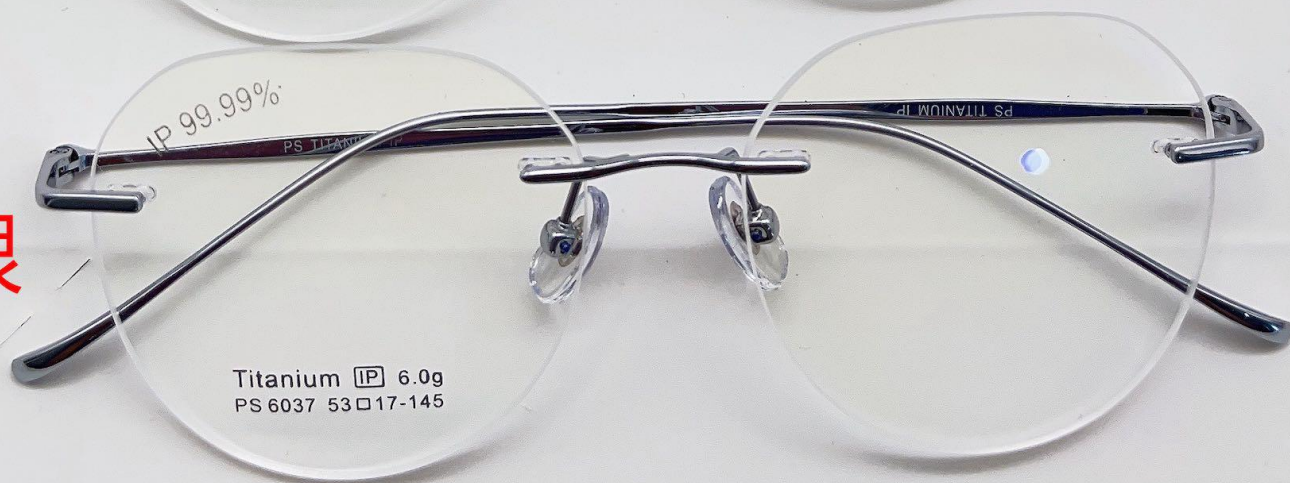

银

纯钛 型号：6037 53-17-145

枪

金

玫金

银

纯钛 型号：6034 53-17-145

枪