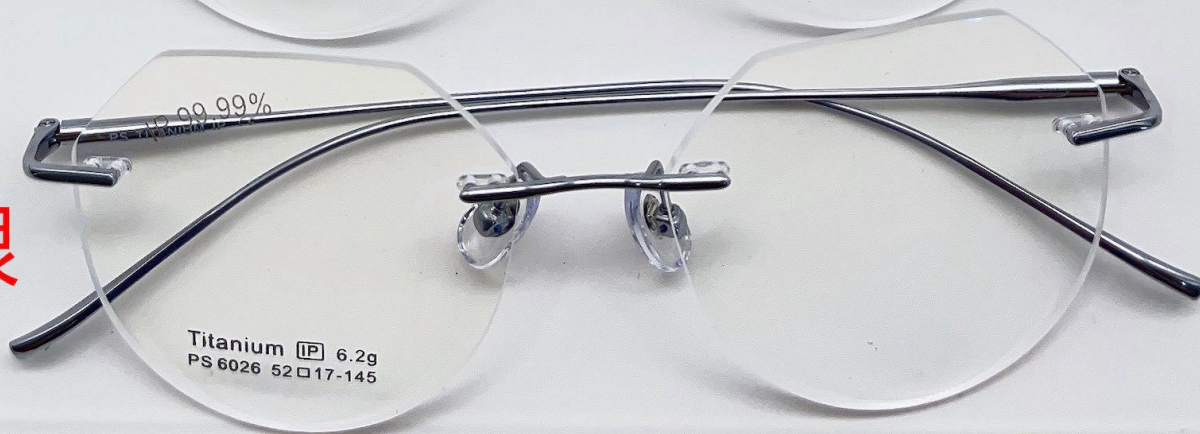

玫金

银

纯钛 型号：6026 52-17-145

黑

金

枪

玫金

银