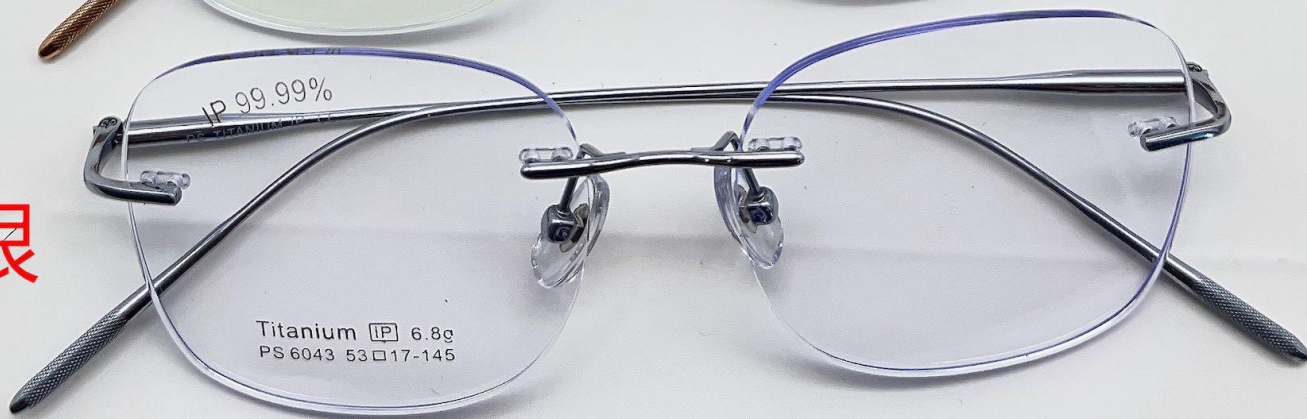

纯钛 型号：6043 53-17-145

黑

金

枪

玫金

银