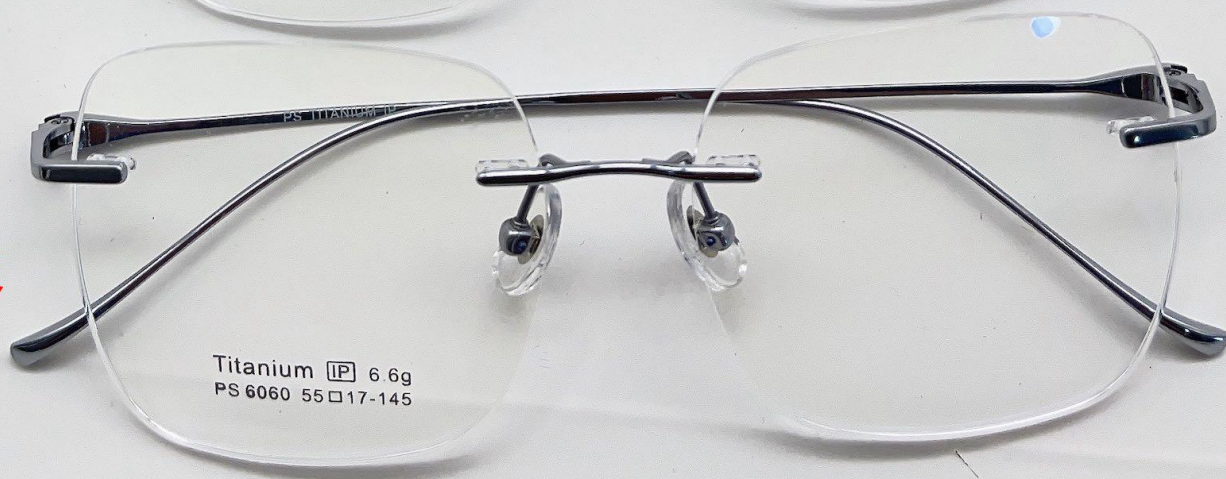

纯钛 型号：6056 54-17-145

黑

金

枪

玫金

银

纯钛 型号：6060 55-17-145

黑

枪

玫金

银

纯钛 型号：6058 54-17-145

黑

金

枪

玫金