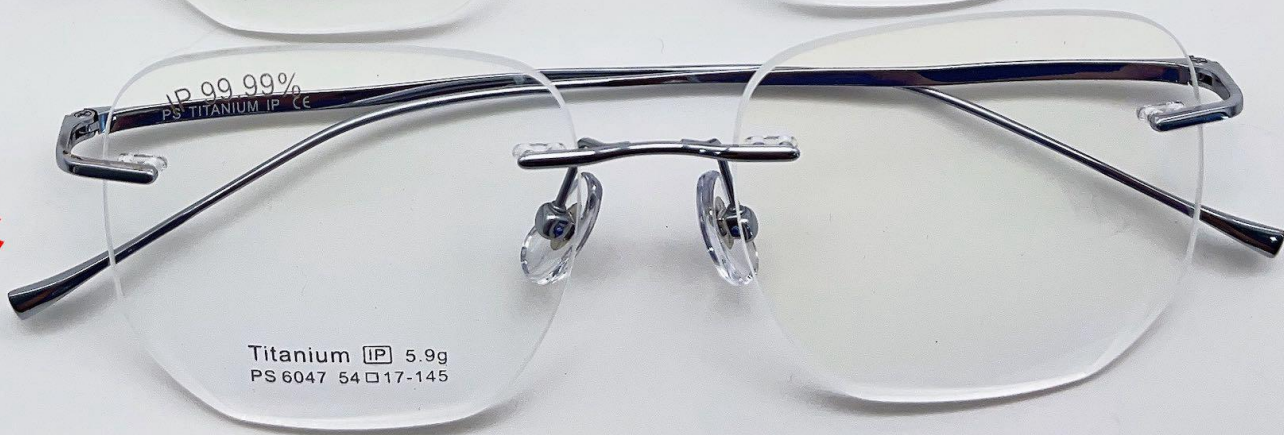

玫金

银

纯钛 型号：6047 54-17-145

黑

金

玫金

银

纯钛 型号：6041 54-17-145