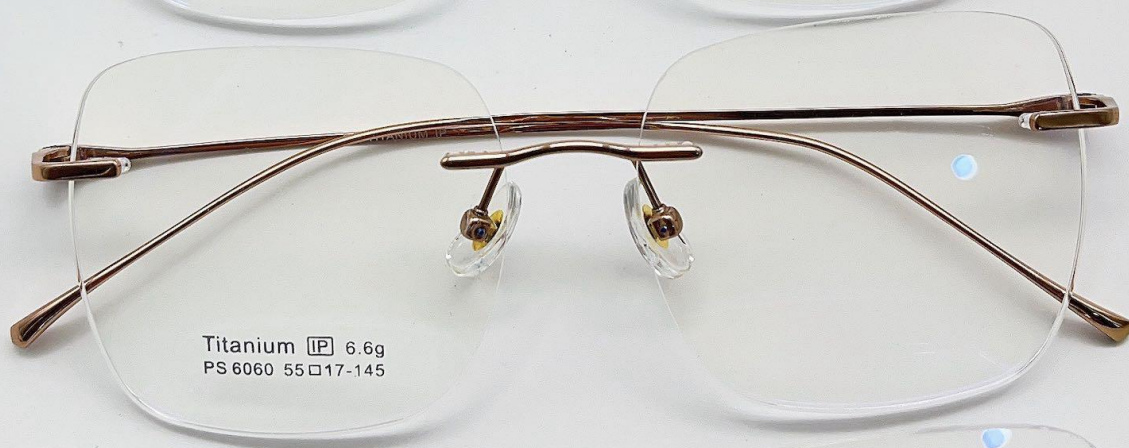

纯钛 型号：6056 54-17-145

黑

金

枪

玫金

银

纯钛 型号：6060 55-17-145

黑

枪

玫金

银

纯钛 型号：6058 54-17-145

黑

金

枪

玫金