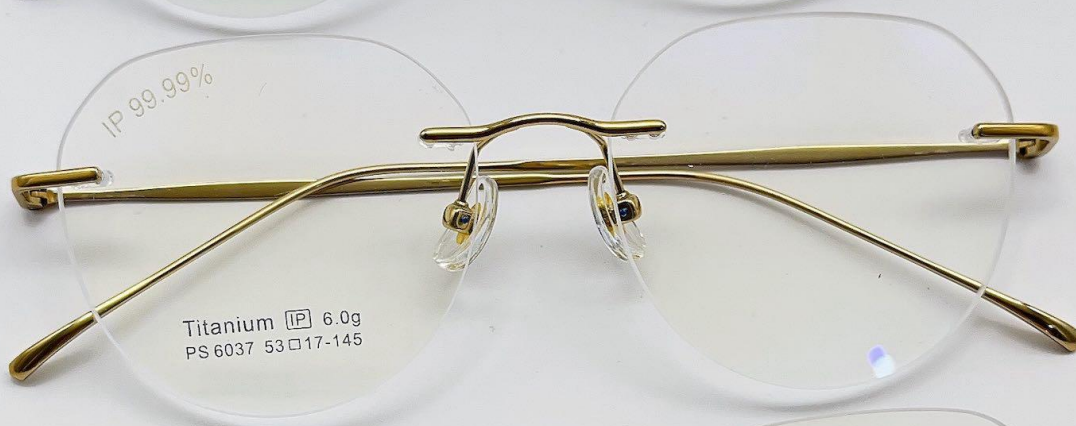

银

纯钛 型号：6037 53-17-145

枪

金

玫金

银

纯钛 型号：6034 53-17-145

枪