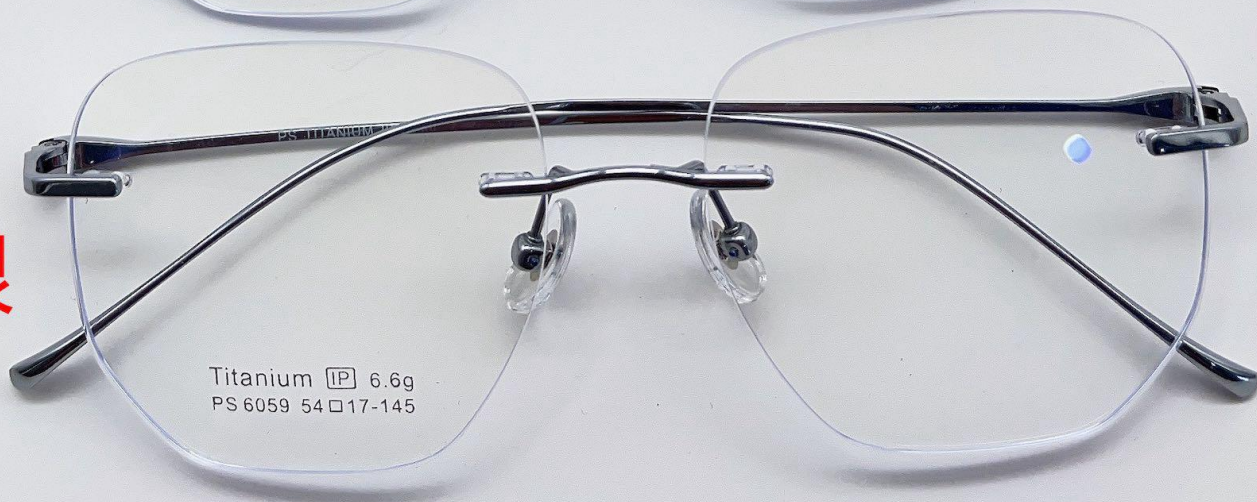

黑

枪

玫金

银

纯钛

型号：6053-1 54-17-145

黑

金