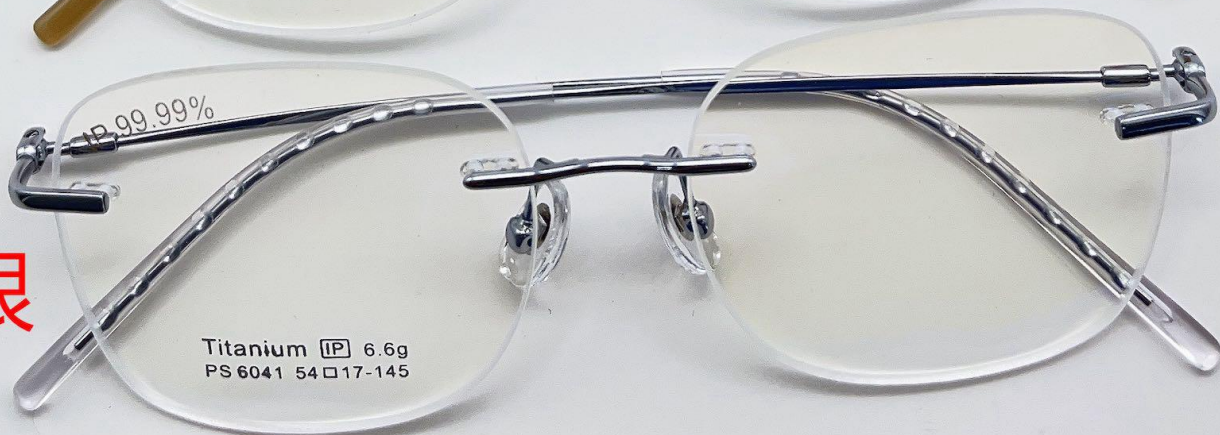

枪

金

玫金

银

纯钛 型号：6038 53-17-145

枪

金

玫金