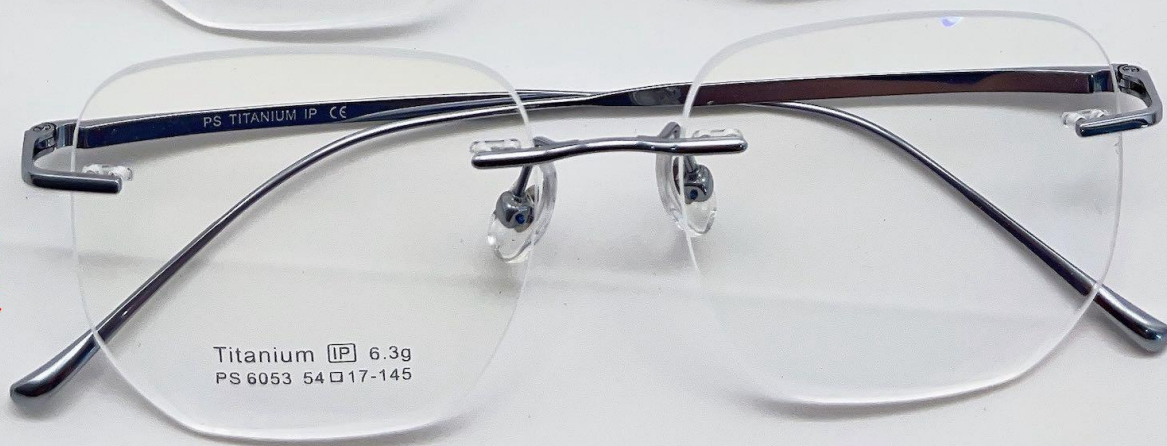

纯钛 型号：6053 54-17-145

黑

金

枪

玫金

银