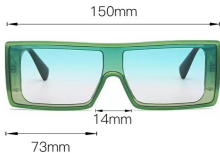

型号 M6217
重量 38.8G

型号 M6218
重量 33.3G

型号 M6219
重量 35.8G

型号 M6220
重量 47.5G

型号 M 6100
重量 40.6 G

型号 6101
重量 25G

型号 M6102
重量 52.4G

型号 M6103
重量 30.1 G