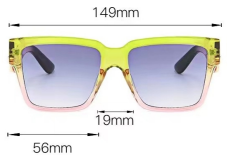

型号 M6104
重量 34.8G

型号 M6105
重量 31.4G

型号 M6106
重量 26.2G

型号 6107
重量 56.2G

型号 M6108
重量 42.5G

型号 M6109
重量 39.3G

型号 M6113
重量 38.2G

型号 M6114
重量 32G

型号 M6115
重量 42.3G

型号 M6116
重量 40.7G

型号 M6117
重量 42.8G

150mm

17mm

53mm

35mm

145mm