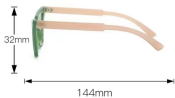

型号 M6201
重量 34.1 G

型号 M6202
重量 40G

型号 M6204
重量 35.8G

型号 M6207
重量 35.9G

型号 M6208
重量 29.4G

型号 M6209
重量 31G

型号 M6211
重量 44.7G

型号 M6214
重量 30G

型号 M6217
重量 38.8G

型号 M6218
重量 33.3G

型号 M6219
重量 35.8G

型号 M6220
重量 47.5G

型号 M 6100
重量 40.6 G

型号 6101
重量 25G

型号 M6102
重量 52.4G

型号 M6103
重量 30.1 G

型号 M6104
重量 34.8G

型号 M6105
重量 31.4G

型号 M6106
重量 26.2G

型号 6107
重量 56.2G

型号 M6108
重量 42.5G

型号 M6109
重量 39.3G

型号 M6113
重量 38.2G

型号 M6114
重量 32G