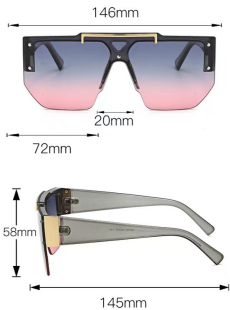

型号 M6126
重量 33.8G

型号 M6127
重量 63.4G

148mm

21mm

52mm

40mm

143mm

型号 M 6128
重量 41.6 G

型号 M6129
重量 32.5G

型号 M6130
重量 39.1 G

型号 M6132
重量 29.1 G

型号 M6133
重量 44.6G

型号 M6134
重量 41.6G

型号 M6135
重量 36G

型号 M6136
重量 48.5G

型号 M6137
重量 45.5G