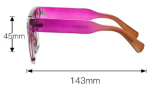

型号 M6174
重量 36.8G

型号 M6175
重量 27.7G

型号 M6176
重量 32.6G

型号 M6177
重量 27.2G

型号 M6178
重量 44.5G

型号 M6182
重量 40.1G

型号 M6184
重量 36.2G

型号 M6185
重量 31.3G

型号 M6186
重量 39.2G

型号 M6190
重量 34G

型号 M6191
重量 37G

型号 M6194
重量 33.3G

型号 M6195
重量 33.9G