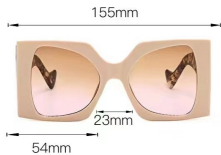

型号 M6115
重量 42.3G

型号 M6116
重量 40.7G

型号 M6117
重量 42.8G

150mm

17mm

53mm

35mm

145mm

型号 M6118
重量 35.7G

型号 M6119
重量 40.3G

型号 M6120
重量 35.7G

型号 M6121
重量 32.2G

型号 M6122
重量 32.3G

型号 M6123
重量 42.2G

型号 M6124
重量 50G

型号 M6125
重量 38.9G

型号 M6126
重量 33.8G

型号 M6127
重量 63.4G

148mm

21mm

52mm

40mm

143mm

型号 M 6128
重量 41.6 G