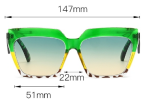

型号 M6201
重量 34.1 G

型号 M6202
重量 40G

型号 M6204
重量 35.8G

型号 M6207
重量 35.9G

型号 M6208
重量 29.4G

型号 M6209
重量 31G

型号 M6211
重量 44.7G

型号 M6214
重量 30G

型号 M6217
重量 38.8G

型号 M6218
重量 33.3G

型号 M6219
重量 35.8G

型号 M6220
重量 47.5G

型号 M 6100
重量 40.6 G

型号 6101
重量 25G

型号 M6102
重量 52.4G

型号 M6103
重量 30.1 G