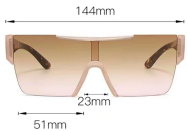

型号 M6164
重量 40.6G

型号 M6165
重量 44.8G

型号 M6166
重量 30.3G

型号 M6167
重量 44.8G

型号 6168
重量 75.6G

型号 M6169
重量 31.9G

型号 M6170
重量 32.1 G

型号 M6171
重量 40G