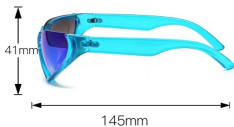

型号 M6126
重量 33.8G

型号 M6127
重量 63.4G

148mm

21mm

52mm

40mm

143mm

型号 M 6128
重量 41.6 G

型号 M6129
重量 32.5G

型号 M6130
重量 39.1 G

型号 M6132
重量 29.1 G

型号 M6133
重量 44.6G

型号 M6134
重量 41.6G

型号 M6135
重量 36G

型号 M6136
重量 48.5G

型号 M6137
重量 45.5G

型号 M6138
重量 38G

型号 M6139
重量 41.2G

型号 M6140
重量 36.7G

型号 M6141
重量 35G

型号 M6143
重量 37.2G

型号 M6144
重量 35.5G

型号 M6145
重量 38.8G

型号 M6146
重量 44G