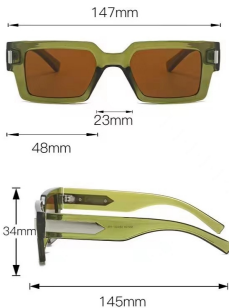

型号 M6104
重量 34.8G

型号 M6105
重量 31.4G

型号 M6106
重量 26.2G

型号 6107
重量 56.2G

型号 M6108
重量 42.5G

型号 M6109
重量 39.3G

型号 M6113
重量 38.2G

型号 M6114
重量 32G

型号 M6115
重量 42.3G

型号 M6116
重量 40.7G

型号 M6117
重量 42.8G

150mm

17mm

53mm

35mm

145mm