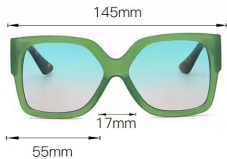

型号 M6201
重量 34.1 G

型号 M6202
重量 40G

型号 M6204
重量 35.8G

型号 M6207
重量 35.9G

型号 M6208
重量 29.4G

型号 M6209
重量 31G

型号 M6211
重量 44.7G

型号 M6214
重量 30G

型号 M6217
重量 38.8G

型号 M6218
重量 33.3G

型号 M6219
重量 35.8G

型号 M6220
重量 47.5G

型号 M 6100
重量 40.6 G

型号 6101
重量 25G

型号 M6102
重量 52.4G

型号 M6103
重量 30.1 G

型号 M6104
重量 34.8G

型号 M6105
重量 31.4G

型号 M6106
重量 26.2G

型号 6107
重量 56.2G

型号 M6108
重量 42.5G

型号 M6109
重量 39.3G

型号 M6113
重量 38.2G

型号 M6114
重量 32G