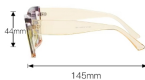

型号 M6201
重量 34.1 G

型号 M6202
重量 40G

型号 M6204
重量 35.8G

型号 M6207
重量 35.9G

型号 M6208
重量 29.4G

型号 M6209
重量 31G

型号 M6211
重量 44.7G

型号 M6214
重量 30G

型号 M6217
重量 38.8G

型号 M6218
重量 33.3G

型号 M6219
重量 35.8G

型号 M6220
重量 47.5G

型号 M 6100
重量 40.6 G

型号 6101
重量 25G

型号 M6102
重量 52.4G

型号 M6103
重量 30.1 G