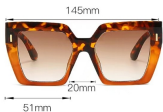

型号 M6138
重量 38G

型号 M6139
重量 41.2G

型号 M6140
重量 36.7G

型号 M6141
重量 35G

型号 M6143
重量 37.2G

型号 M6144
重量 35.5G

型号 M6145
重量 38.8G

型号 M6146
重量 44G