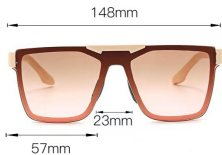

型号 M6201
重量 34.1 G

型号 M6202
重量 40G

型号 M6204
重量 35.8G

型号 M6207
重量 35.9G

型号 M6208
重量 29.4G

型号 M6209
重量 31G

型号 M6211
重量 44.7G

型号 M6214
重量 30G

型号 M6217
重量 38.8G

型号 M6218
重量 33.3G

型号 M6219
重量 35.8G

型号 M6220
重量 47.5G

型号 M 6100
重量 40.6 G

型号 6101
重量 25G

型号 M6102
重量 52.4G

型号 M6103
重量 30.1 G

型号 M6104
重量 34.8G

型号 M6105
重量 31.4G

型号 M6106
重量 26.2G

型号 6107
重量 56.2G

型号 M6108
重量 42.5G

型号 M6109
重量 39.3G

型号 M6113
重量 38.2G

型号 M6114
重量 32G

型号 M6115
重量 42.3G

型号 M6116
重量 40.7G

型号 M6117
重量 42.8G

150mm

17mm

53mm

35mm

145mm