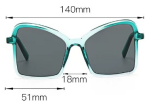

型号 M6157
重量 25.5G