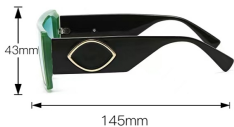

型号 M6201
重量 34.1 G

型号 M6202
重量 40G

型号 M6204
重量 35.8G

型号 M6207
重量 35.9G

型号 M6208
重量 29.4G

型号 M6209
重量 31G

型号 M6211
重量 44.7G

型号 M6214
重量 30G

型号 M6217
重量 38.8G

型号 M6218
重量 33.3G

型号 M6219
重量 35.8G

型号 M6220
重量 47.5G

型号 M 6100
重量 40.6 G

型号 6101
重量 25G

型号 M6102
重量 52.4G

型号 M6103
重量 30.1 G