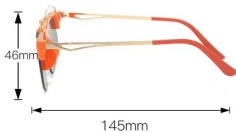

型号 M6104
重量 34.8G

型号 M6105
重量 31.4G

型号 M6106
重量 26.2G

型号 6107
重量 56.2G

型号 M6108
重量 42.5G

型号 M6109
重量 39.3G

型号 M6113
重量 38.2G

型号 M6114
重量 32G

型号 M6115
重量 42.3G

型号 M6116
重量 40.7G

型号 M6117
重量 42.8G

150mm

17mm

53mm

35mm

145mm