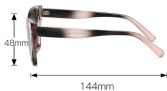

型号 M6201
重量 34.1 G

型号 M6202
重量 40G

型号 M6204
重量 35.8G

型号 M6207
重量 35.9G

型号 M6208
重量 29.4G

型号 M6209
重量 31G

型号 M6211
重量 44.7G

型号 M6214
重量 30G

型号 M6217
重量 38.8G

型号 M6218
重量 33.3G

型号 M6219
重量 35.8G

型号 M6220
重量 47.5G

型号 M 6100
重量 40.6 G

型号 6101
重量 25G

型号 M6102
重量 52.4G

型号 M6103
重量 30.1 G

型号 M6115
重量 42.3G

型号 M6116
重量 40.7G

型号 M6117
重量 42.8G

150mm

17mm

53mm

35mm

145mm