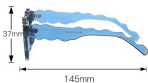

型号 M6118
重量 35.7G

型号 M6119
重量 40.3G

型号 M6120
重量 35.7G

型号 M6121
重量 32.2G

型号 M6122
重量 32.3G

型号 M6123
重量 42.2G

型号 M6124
重量 50G

型号 M6125
重量 38.9G

型号 M6126
重量 33.8G

型号 M6127
重量 63.4G

148mm

21mm

52mm

40mm

143mm

型号 M 6128
重量 41.6 G