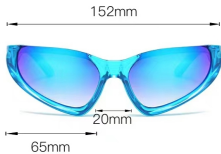

型号 M6126
重量 33.8G

型号 M6127
重量 63.4G

148mm

21mm

52mm

40mm

143mm

型号 M 6128
重量 41.6 G

型号 M6129
重量 32.5G

型号 M6130
重量 39.1 G

型号 M6132
重量 29.1 G

型号 M6133
重量 44.6G

型号 M6134
重量 41.6G

型号 M6135
重量 36G

型号 M6136
重量 48.5G

型号 M6137
重量 45.5G