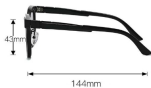

型号 M6201
重量 34.1 G

型号 M6202
重量 40G

型号 M6204
重量 35.8G

型号 M6207
重量 35.9G

型号 M6208
重量 29.4G

型号 M6209
重量 31G

型号 M6211
重量 44.7G

型号 M6214
重量 30G

型号 M6217
重量 38.8G

型号 M6218
重量 33.3G

型号 M6219
重量 35.8G

型号 M6220
重量 47.5G

型号 M 6100
重量 40.6 G

型号 6101
重量 25G

型号 M6102
重量 52.4G

型号 M6103
重量 30.1 G