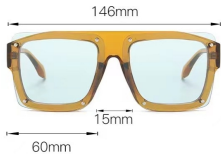

型号 M6217
重量 38.8G

型号 M6218
重量 33.3G

型号 M6219
重量 35.8G

型号 M6220
重量 47.5G

型号 M 6100
重量 40.6 G

型号 6101
重量 25G

型号 M6102
重量 52.4G

型号 M6103
重量 30.1 G

型号 M6104
重量 34.8G

型号 M6105
重量 31.4G

型号 M6106
重量 26.2G

型号 6107
重量 56.2G

型号 M6108
重量 42.5G

型号 M6109
重量 39.3G

型号 M6113
重量 38.2G

型号 M6114
重量 32G

型号 M6115
重量 42.3G

型号 M6116
重量 40.7G

型号 M6117
重量 42.8G

150mm

17mm

53mm

35mm

145mm