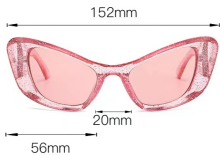

型号 M6130
重量 39.1 G