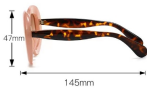

型号 M6126
重量 33.8G

型号 M6127
重量 63.4G

148mm

21mm

52mm

40mm

143mm

型号 M 6128
重量 41.6 G

型号 M6129
重量 32.5G

型号 M6130
重量 39.1 G

型号 M6132
重量 29.1 G

型号 M6133
重量 44.6G

型号 M6134
重量 41.6G

型号 M6135
重量 36G

型号 M6136
重量 48.5G

型号 M6137
重量 45.5G

型号 M6138
重量 38G

型号 M6139
重量 41.2G

型号 M6140
重量 36.7G

型号 M6141
重量 35G

型号 M6143
重量 37.2G

型号 M6144
重量 35.5G

型号 M6145
重量 38.8G

型号 M6146
重量 44G