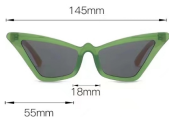

型号 M6201
重量 34.1 G

型号 M6202
重量 40G

型号 M6204
重量 35.8G

型号 M6207
重量 35.9G

型号 M6208
重量 29.4G

型号 M6209
重量 31G

型号 M6211
重量 44.7G

型号 M6214
重量 30G

型号 M6217
重量 38.8G

型号 M6218
重量 33.3G

型号 M6219
重量 35.8G

型号 M6220
重量 47.5G

型号 M 6100
重量 40.6 G

型号 6101
重量 25G

型号 M6102
重量 52.4G

型号 M6103
重量 30.1 G