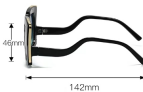

型号 M6147
重量 45.7G

型号 M6148
重量 35.8G

型号 M6149
重量 30.3G

型号 M6150
重量 35.1G

型号 M6151
重量 51.6G

型号 M6152
重量 36.7G

型号 M6153
重量 36.4G

型号 M6154
重量 48.2G

型号 M6156
重量 35.9G

型号 M6157
重量 25.5G

型号 M6158
重量 31.4G

型号 M6159
重量 35.7G

型号 M6160
重量 42.9G

型号 M6161
重量 33.5G

型号 M6162
重量 41.5G

型号 M6163
重量 28.3G