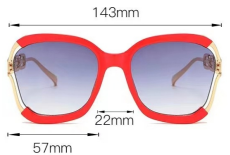

型号 M6217
重量 38.8G

型号 M6218
重量 33.3G

型号 M6219
重量 35.8G

型号 M6220
重量 47.5G

型号 M 6100
重量 40.6 G

型号 6101
重量 25G

型号 M6102
重量 52.4G

型号 M6103
重量 30.1 G

型号 M6104
重量 34.8G

型号 M6105
重量 31.4G

型号 M6106
重量 26.2G

型号 6107
重量 56.2G

型号 M6108
重量 42.5G

型号 M6109
重量 39.3G

型号 M6113
重量 38.2G

型号 M6114
重量 32G

型号 M6115
重量 42.3G

型号 M6116
重量 40.7G

型号 M6117
重量 42.8G

150mm

17mm

53mm

35mm

145mm