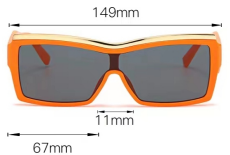

型号 M6118
重量 35.7G

型号 M6119
重量 40.3G

型号 M6120
重量 35.7G

型号 M6121
重量 32.2G

型号 M6122
重量 32.3G

型号 M6123
重量 42.2G

型号 M6124
重量 50G

型号 M6125
重量 38.9G

型号 M6126
重量 33.8G

型号 M6127
重量 63.4G

148mm

21mm

52mm

40mm

143mm

型号 M 6128
重量 41.6 G