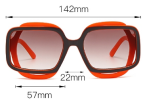

型号 M6201
重量 34.1 G

型号 M6202
重量 40G

型号 M6204
重量 35.8G

型号 M6207
重量 35.9G

型号 M6208
重量 29.4G

型号 M6209
重量 31G

型号 M6211
重量 44.7G

型号 M6214
重量 30G

型号 M6217
重量 38.8G

型号 M6218
重量 33.3G

型号 M6219
重量 35.8G

型号 M6220
重量 47.5G

型号 M 6100
重量 40.6 G

型号 6101
重量 25G

型号 M6102
重量 52.4G

型号 M6103
重量 30.1 G