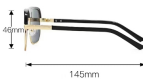

型号 M6147
重量 45.7G

型号 M6148
重量 35.8G

型号 M6149
重量 30.3G

型号 M6150
重量 35.1G

型号 M6151
重量 51.6G

型号 M6152
重量 36.7G

型号 M6153
重量 36.4G

型号 M6154
重量 48.2G

型号 M6156
重量 35.9G

型号 M6157
重量 25.5G

型号 M6158
重量 31.4G

型号 M6159
重量 35.7G

型号 M6160
重量 42.9G

型号 M6161
重量 33.5G

型号 M6162
重量 41.5G

型号 M6163
重量 28.3G