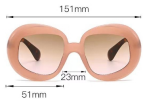

型号 M6126
重量 33.8G

型号 M6127
重量 63.4G

148mm

21mm

52mm

40mm

143mm

型号 M 6128
重量 41.6 G

型号 M6129
重量 32.5G

型号 M6130
重量 39.1 G

型号 M6132
重量 29.1 G

型号 M6133
重量 44.6G

型号 M6134
重量 41.6G

型号 M6135
重量 36G

型号 M6136
重量 48.5G

型号 M6137
重量 45.5G

型号 M6138
重量 38G

型号 M6139
重量 41.2G

型号 M6140
重量 36.7G

型号 M6141
重量 35G

型号 M6143
重量 37.2G

型号 M6144
重量 35.5G

型号 M6145
重量 38.8G

型号 M6146
重量 44G