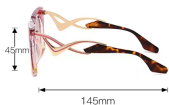

型号 M6201
重量 34.1 G

型号 M6202
重量 40G

型号 M6204
重量 35.8G

型号 M6207
重量 35.9G

型号 M6208
重量 29.4G

型号 M6209
重量 31G

型号 M6211
重量 44.7G

型号 M6214
重量 30G

型号 M6217
重量 38.8G

型号 M6218
重量 33.3G

型号 M6219
重量 35.8G

型号 M6220
重量 47.5G

型号 M 6100
重量 40.6 G

型号 6101
重量 25G

型号 M6102
重量 52.4G

型号 M6103
重量 30.1 G