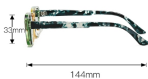

型号 M6174
重量 36.8G

型号 M6175
重量 27.7G

型号 M6176
重量 32.6G

型号 M6177
重量 27.2G

型号 M6178
重量 44.5G

型号 M6182
重量 40.1G

型号 M6184
重量 36.2G

型号 M6185
重量 31.3G