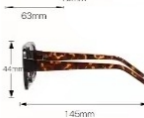

型号 M6147
重量 45.7G

型号 M6148
重量 35.8G

型号 M6149
重量 30.3G

型号 M6150
重量 35.1G

型号 M6151
重量 51.6G

型号 M6152
重量 36.7G

型号 M6153
重量 36.4G

型号 M6154
重量 48.2G