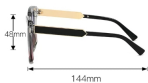

型号 M6174
重量 36.8G

型号 M6175
重量 27.7G

型号 M6176
重量 32.6G

型号 M6177
重量 27.2G

型号 M6178
重量 44.5G

型号 M6182
重量 40.1G

型号 M6184
重量 36.2G

型号 M6185
重量 31.3G