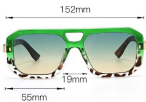

型号 M6138
重量 38G

型号 M6139
重量 41.2G

型号 M6140
重量 36.7G

型号 M6141
重量 35G

型号 M6143
重量 37.2G

型号 M6144
重量 35.5G

型号 M6145
重量 38.8G

型号 M6146
重量 44G