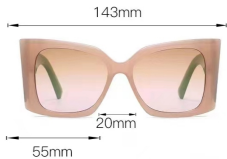

型号 M6217
重量 38.8G

型号 M6218
重量 33.3G

型号 M6219
重量 35.8G

型号 M6220
重量 47.5G

型号 M 6100
重量 40.6 G

型号 6101
重量 25G

型号 M6102
重量 52.4G

型号 M6103
重量 30.1 G

型号 M6104
重量 34.8G

型号 M6105
重量 31.4G

型号 M6106
重量 26.2G

型号 6107
重量 56.2G

型号 M6108
重量 42.5G

型号 M6109
重量 39.3G

型号 M6113
重量 38.2G

型号 M6114
重量 32G

型号 M6115
重量 42.3G

型号 M6116
重量 40.7G

型号 M6117
重量 42.8G

150mm

17mm

53mm

35mm

145mm