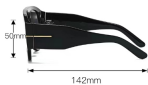

型号 M6138
重量 38G

型号 M6139
重量 41.2G

型号 M6140
重量 36.7G

型号 M6141
重量 35G

型号 M6143
重量 37.2G

型号 M6144
重量 35.5G

型号 M6145
重量 38.8G

型号 M6146
重量 44G

型号 M6147
重量 45.7G

型号 M6148
重量 35.8G

型号 M6149
重量 30.3G

型号 M6150
重量 35.1G

型号 M6151
重量 51.6G

型号 M6152
重量 36.7G

型号 M6153
重量 36.4G

型号 M6154
重量 48.2G

型号 M6156
重量 35.9G

型号 M6157
重量 25.5G

型号 M6158
重量 31.4G

型号 M6159
重量 35.7G

型号 M6160
重量 42.9G

型号 M6161
重量 33.5G

型号 M6162
重量 41.5G

型号 M6163
重量 28.3G