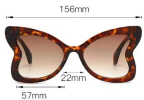

型号 M6129
重量 32.5G

型号 M6130
重量 39.1 G

型号 M6132
重量 29.1 G

型号 M6133
重量 44.6G

型号 M6134
重量 41.6G

型号 M6135
重量 36G

型号 M6136
重量 48.5G

型号 M6137
重量 45.5G

型号 M6138
重量 38G

型号 M6139
重量 41.2G

型号 M6140
重量 36.7G

型号 M6141
重量 35G

型号 M6143
重量 37.2G

型号 M6144
重量 35.5G

型号 M6145
重量 38.8G

型号 M6146
重量 44G