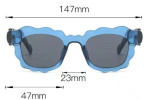

型号 M6120
重量 35.7G