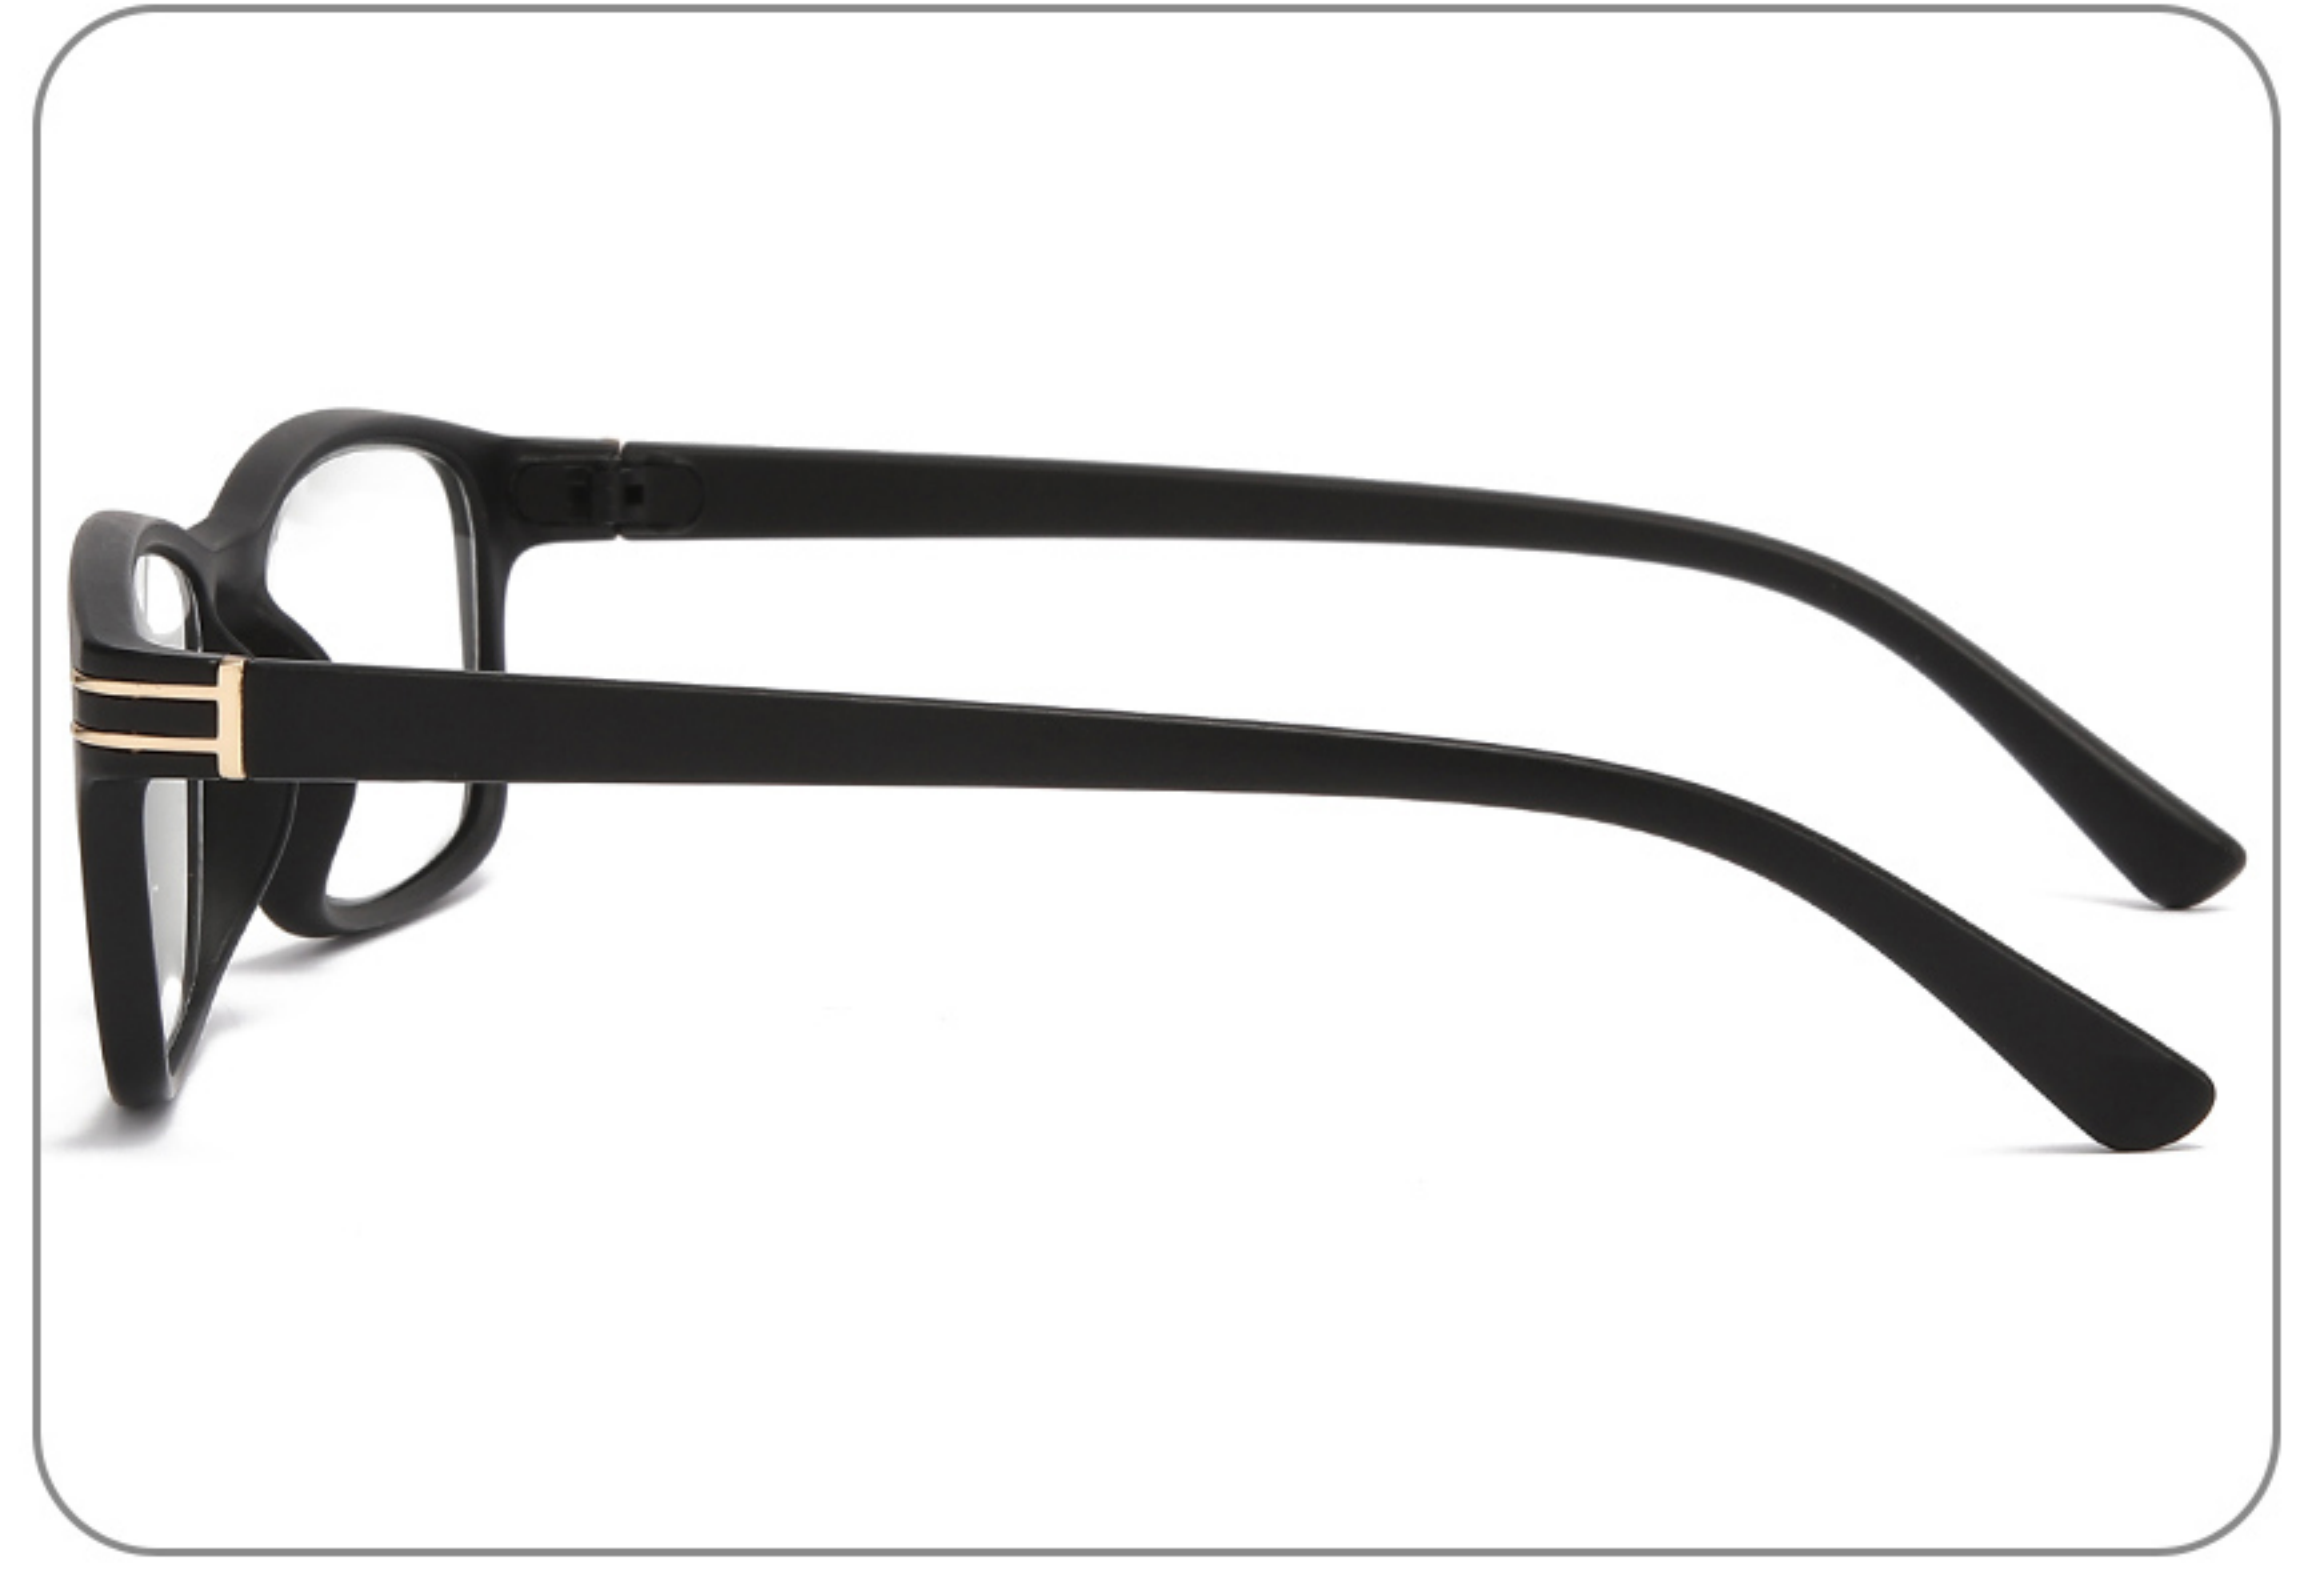

C5
渐进紫
PURPLE

本产品采用AAA级聚光防蓝光镜片 PD: 62±2mm

Model: 28006

SIZE
50□17-132

WEIGHT
≈24g

PC FRAME
AC LENS

C1
砂黑
MATTE BLACK

C2
亮渐进黑
BLACK