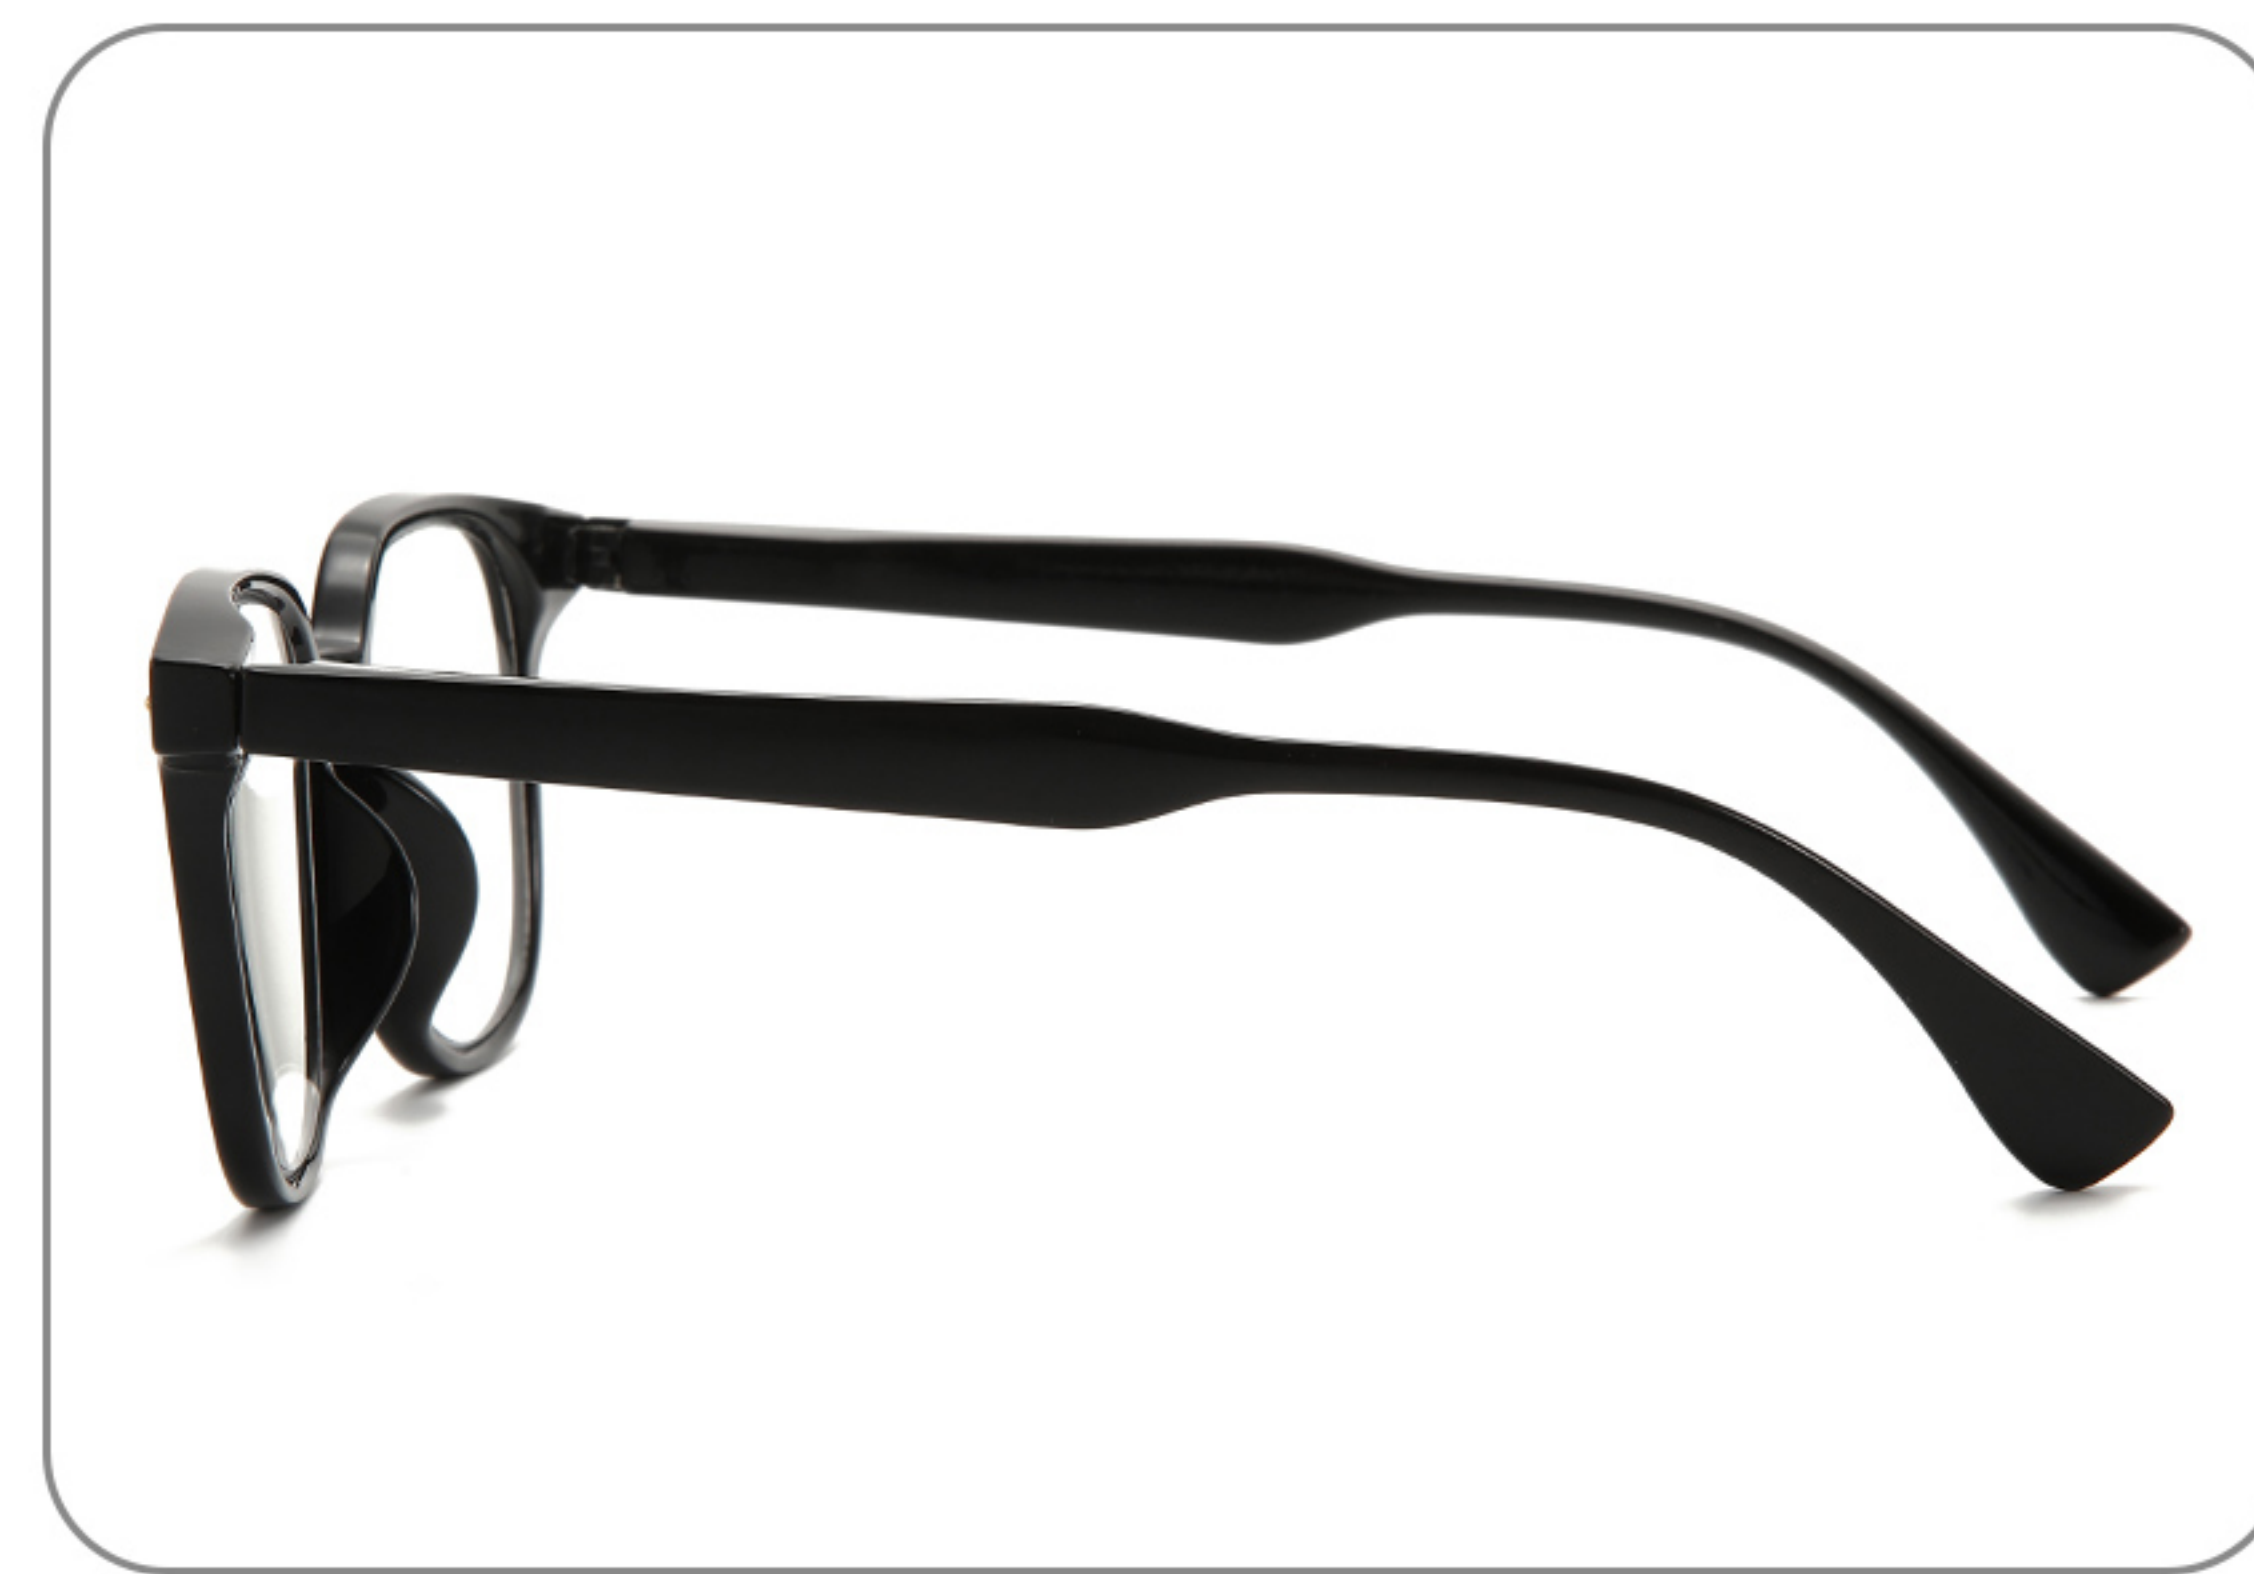

C4
砂透明
MATTE TRANSPARENT

C5
亮玳瑁
BRIGHT TRANSPARENT

本产品采用AAA级聚光防蓝光镜片 PD: 62±2mm

Model: 28013

SIZE
48□20-143

WEIGHT
≈30g

PC FRAME
AC LENS

C1
亮黑
BLACK