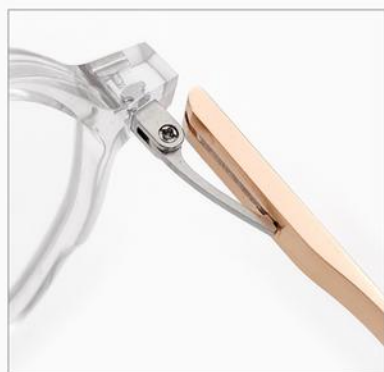

镜面TR+航空铝镁

型号: 1005 尺寸: 51□19-148

C1. 黑

C2. 透灰+银

C3. 透明+金

C5. 透明香槟+银

镜面TR+航空铝镁

型号: 1006 尺寸: 51□19-148

C1. 黑+深蓝

C2. 透灰+枪

C3. 透明+银

C4. 透灰+黑

镜面TR+航空铝镁

型号: 1012 尺寸: 53□18-148

C1. 黑

C2. 透灰+蓝枪

C3. 透明+银

C4. 透枪+黑

镜面TR+航空铝镁

型号: 1015 尺寸: 53□19-148

C1. 黑

C2. 透灰+枪

C3. 透明+玫瑰金

C5. 透明香槟+银

镜面TR+航空铝镁 型号:1020 尺寸:53□20-148

C1.黑+金

C2.透灰+枪

C3.透明+银

C5.透明香槟+粉