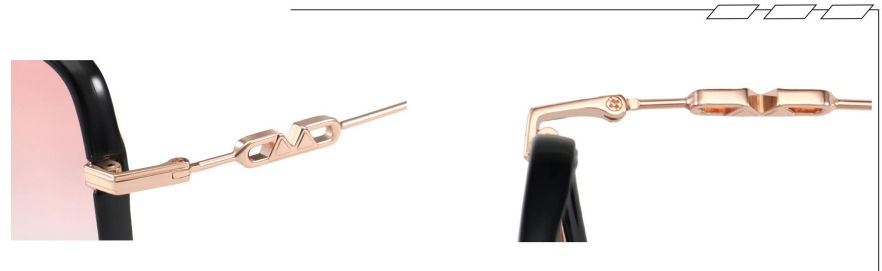

产品信息

型号/MODEL : P28305  
尺寸/SZIE : 54□18-146  
镜片/LENS : TAC偏光  
材质/MATERIAL: TR+METAL

正面/Front DISPLAY

正面/Front DISPLAY

C1 Black Gold/Gradually Red  
黑金框渐红片

C6 Green/Grey  
军绿框灰片

C7 Gradually Blue/Blue  
乳渐蓝框蓝片