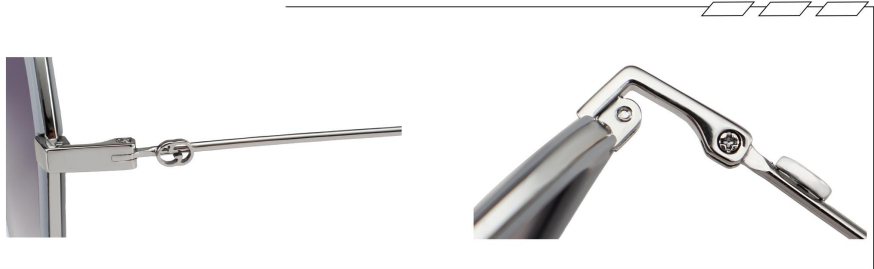

## INFORMATION

产品信息

型号/MODEL : P28051  
尺寸/SZIE : 61□20-145  
镜片/LENS : TAC  
材质/MATERIAL: TR+METAL

C6 Grey Green/Gradually Grey  
上灰下绿框渐灰片

C5 Blue Coffee/Tea  
上蓝下咖框茶片

**INFORMATION** ✧ ✧  
产品信息

型号/MODEL : P28059  
尺寸/SZIE : 54□21-150  
镜片/LENS : TAC  
材质/MATERIAL: TR+METAL