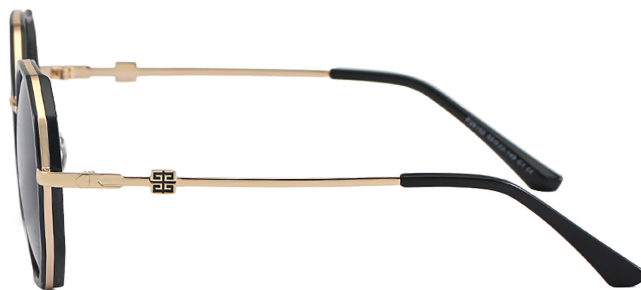

INFORMATION

产品信息

型号/MODEL : P28152
尺寸/SZIE : 55□22-149
镜片/LENS : TAC
材质/MATERIAL: TR+METAL

C2 Coffee/Coffee
渐进咖茶片