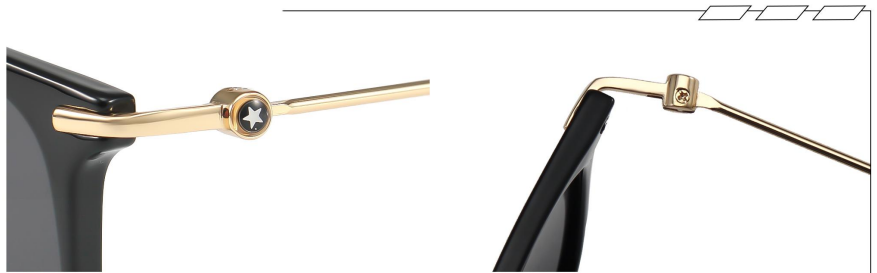

INFORMATION

产品信息

型号/MODEL : P28157
尺寸/SZIE : 53□19-146
镜片/LENS : TAC
材质/MATERIAL: TR

C4 Deml/Green
豆花框绿片