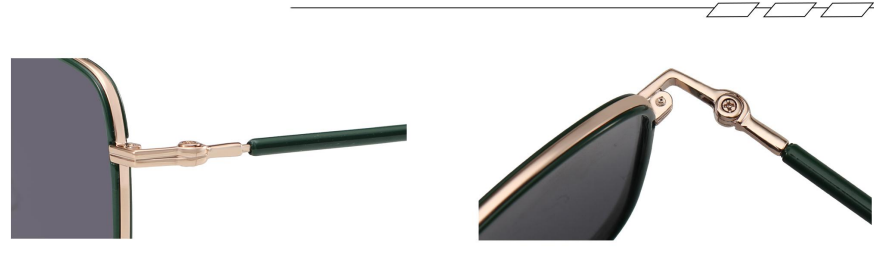

C1 Black Gold/Grey  
黑金框灰片

**INFORMATION** ✕ ✕

产品信息

型号/MODEL : P28225  
尺寸/SZIE : 53□19-148  
镜片/LENS : TAC  
材质/MATERIAL: TR+METAL

C6 Matt Grey/Grey  
砂灰框灰片

C13 Matt Purple/Gradually Orange  
砂紫框渐进橘

C18 Matt Green/Gradually Green  
砂绿框渐进绿

C11 Black Gold/Gradually Grey  
黑金框渐进灰

C22 Matt White/Yellow Pink  
砂白框上黄下粉

**INFORMATION** ✧ ✧  
产品信息

型号/MODEL : P28226  
 尺寸/SZIE : 55□19-148  
 镜片/LENS : TAC  
 材质/MATERIAL: TR+METAL

C25 Orange/Grey  
橘框灰片