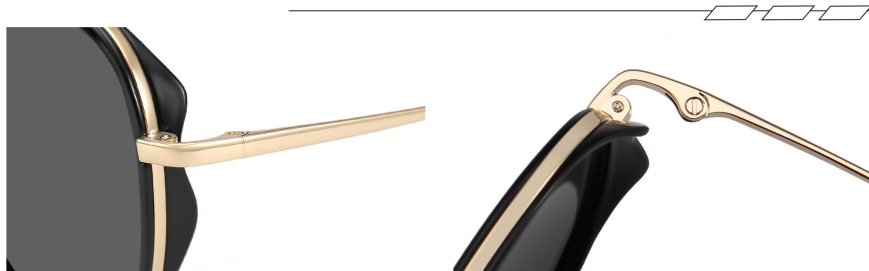

正图 / FRONT DISPLAY

C2 Black Gold/Gradually Orange  
黑金框日落橘片

C1 Black Gold/Grey  
黑金框灰片

**INFORMATION** ✕ ✕  
产品信息

型号/MODEL : P28119  
尺寸/SZIE : 52□19-144  
镜片/LENS : TAC  
材质/MATERIAL: TR+METAL

C1 Black Gold/Grey  
黑金框灰片