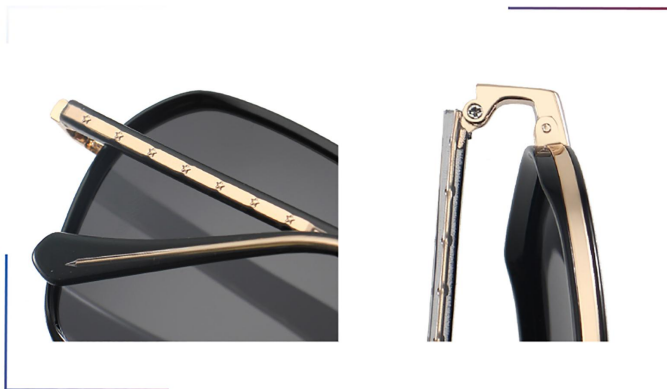

## INFORMATION

产品信息

型号/MODEL : P28150  
尺寸/SZIE : 54□20-142  
镜片/LENS : TAC  
材质/MATERIAL: TR+METAL

C3 Coffee/Coffee  
果冻茶茶片

C1 Black Gold/Grey  
黑金灰片