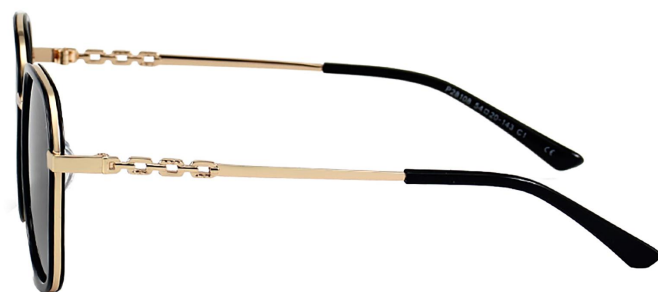

## INFORMATION

产品信息

型号/MODEL : P28107  
尺寸/SZIE : 55□21-149  
镜片/LENS : TAC  
材质/MATERIAL: TR+METAL

C2 Grey/Blue Pink  
灰框上蓝下粉

C1 Black Silver/gradually Grey  
黑银渐灰

C4 Matt Black Gun/Grey  
砂黑枪灰片

## INFORMATION

产品信息

型号/MODEL : P28108  
尺寸/SZIE : 54□20-143  
镜片/LENS : TAC  
材质/MATERIAL: TR+METAL

C3 Jelly Green/light Gradually Grey  
果冻绿框浅渐灰

C5 Grey/Gradually Grey  
灰框渐进灰

C2 Jelly White/Blue Pink  
果冻白框上蓝下粉