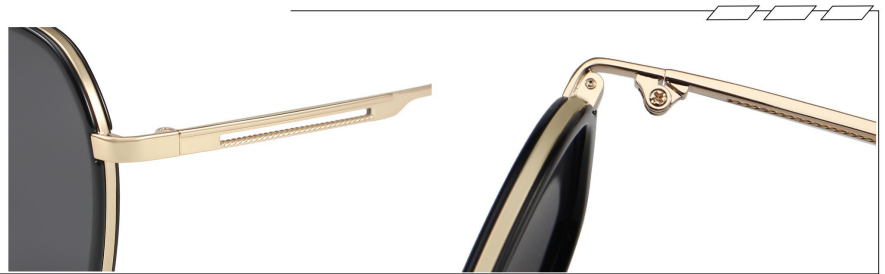

正面 / FRONT DISPLAY

正面 / FRONT DISPLAY

C4 Grey Rose Gold / Gradually Grey  
灰玫金框渐进灰

C3 White/Blue Pink  
白框上蓝下粉

C2 Orange/Gradually Coffee  
焦糖渐进咖

产品信息

型号/MODEL : P28116  
尺寸/SZIE : 56□21-147  
镜片/LENS : TAC  
材质/MATERIAL: TR+METAL