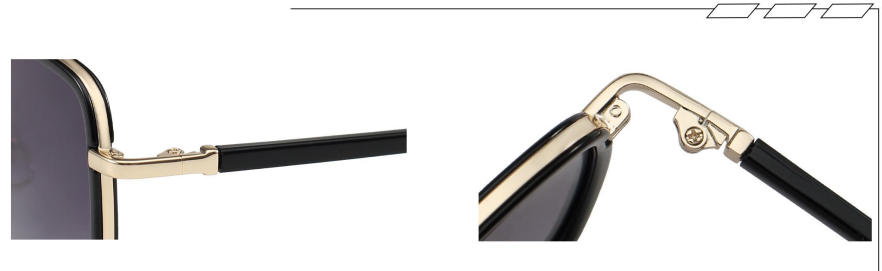

C12 Milky Coffee/Grey  
乳冷茶框灰片

C13 Milky Purple/Grey  
乳紫框灰片

C8 Milky Green/Grey  
乳绿框灰片

C11 Black Gold/Gradually Grey  
黑金框渐进灰

C6 Milky Grey/Grey  
乳灰框灰片

**INFORMATION** ☆ ☆

产品信息

型号/MODEL : P28259  
尺寸/SZIE : 52□21-147  
镜片/LENS : TAC  
材质/MATERIAL: TR+METAL