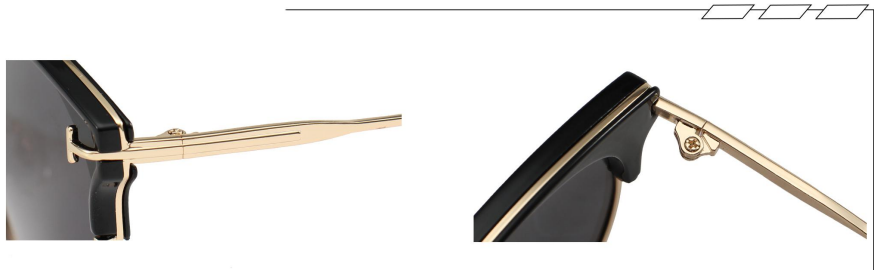

型号/MODEL : P28238  
尺寸/SZIE : 57□21-150  
镜片/LENS : TAC  
材质/MATERIAL: TR+METAL

C10 Black Silvery/Grey  
黑银框灰片

C25 Caramé/Gradually Grey  
焦糖框渐灰片

C5 White/Grey  
白框灰片

C15 Coffee/Grey  
咖框灰片

C13 Purple/Grey Coffee  
粥水紫上灰下茶