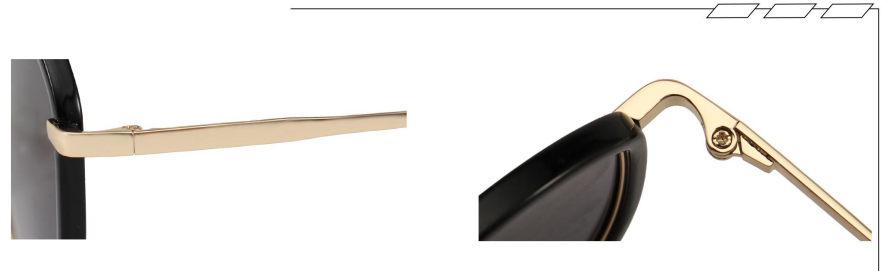

C12 Light Coffee/Gradually Coffee  
浅奶茶框渐进茶

C6 Grey/Grey  
灰框灰片

**INFORMATION** ✧ ✧  
产品信息

型号/MODEL : P28235  
 尺寸/SZIE : 50□21-147  
 镜片/LENS : TAC  
 材质/MATERIAL: TR+METAL

C8 Green/Grey  
绿框灰片

C14 Blue/Gradually Grey  
实蓝框渐灰片