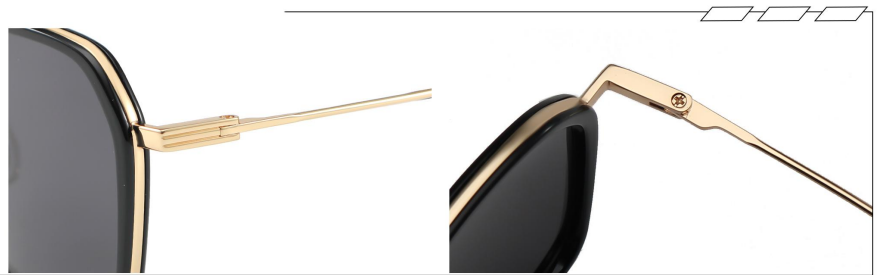

C4 Coffee/Grey Pink  
咖框上灰下粉

C5 Coffee/Gradually Coffee  
茶框渐咖片

C2 Grey/Grey  
透灰框灰片

C6 Grey Pink/Gradually Grey  
上灰下粉渐灰片

**INFORMATION** ✧ ✧

产品信息

型号/MODEL : P28066  
尺寸/SZIE : 51□21-145  
镜片/LENS : TAC  
材质/MATERIAL: TR+METAL