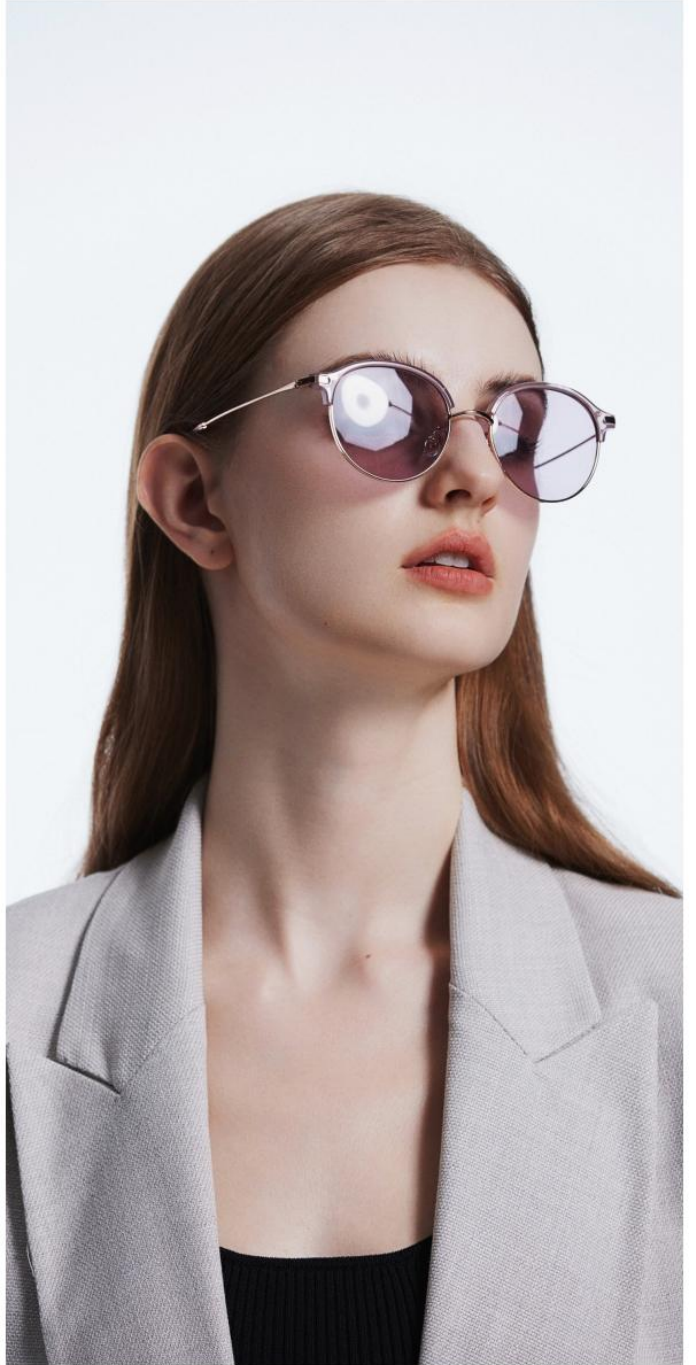

正面/FRONT DISPLAY

C8 Green/Gradually Green  
乳绿框渐绿片

C14 Grey/Gradually Grey  
灰框渐灰片

C13 Purple/Gradually Purple  
乳紫框紫灰片

侧面/SIDE DISPLAY

**INFORMATION** ✧ ✧

产品信息

型号/MODEL : P28231  
尺寸/SZIE : 54□18-146  
镜片/LENS : TAC  
材质/MATERIAL: TR