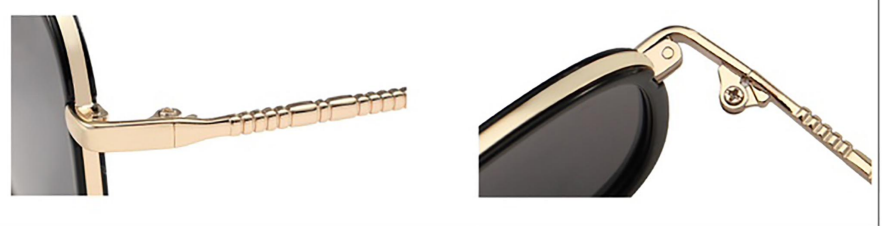

C5 Matt Black/Gradually Grey  
砂黑双灰片

C4 Black/Yellow  
黑框黄片

C3 Black Gun/Gradually Grey  
黑枪双灰片

C2 Black Silvery/Gradually Grey  
黑银双灰片

**INFORMATION**

产品信息

型号/MODEL : P28071  
尺寸/SZIE : 57□20-144  
镜片/LENS : TAC  
材质/MATERIAL: TR+METAL