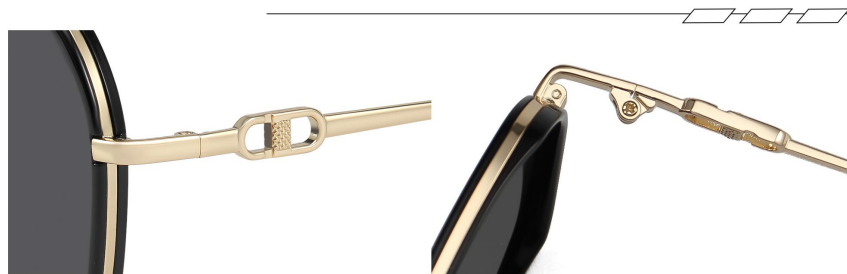

**INFORMATION** ✕ ✕  
产品信息

型号/MODEL : P28173  
 尺寸/SZIE : 57□17-147  
 镜片/LENS : TAC  
 材质/MATERIAL: TR+METAL

C1 Black Gold/Grey  
黑金框灰片

C6 Green/Grey  
军绿框灰片

C4 Grey Silvery/Grey Pink  
灰银框上灰下粉

C2 Grey Silvery/Light Grey  
灰银框浅灰片