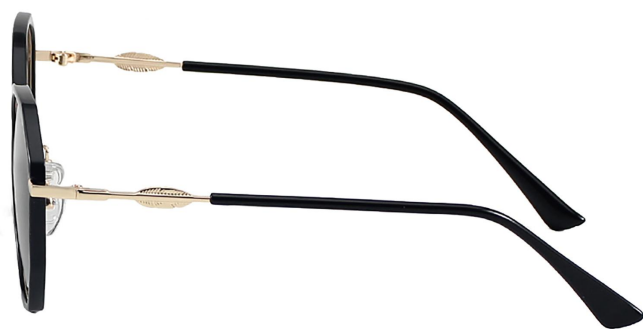

## INFORMATION

产品信息

型号/MODEL : P28200  
尺寸/SZIE : 55□20-151  
镜片/LENS : TAC  
材质/MATERIAL: TR+METAL

C2 Blue Coffee/Grey  
上蓝下咖框浅灰片

C7 Deml/Gradually Coffee  
豆花框渐进咖

C6 Grey Pink/Purple Grey  
上灰下粉框紫灰片

## INFORMATION

产品信息

型号/MODEL : P28202  
尺寸/SZIE : 53□16-153  
镜片/LENS : TAC  
材质/MATERIAL: TR+METAL

C7 Deml/Gradually Tea  
豆花框渐进茶

C8 Green/Green  
绿框绿片

## INFORMATION

产品信息

型号/MODEL : P28205  
尺寸/SZIE : 54□16-145  
镜片/LENS : TAC  
材质/MATERIAL: TR+METAL

C6 Grey/Grey  
灰框灰片