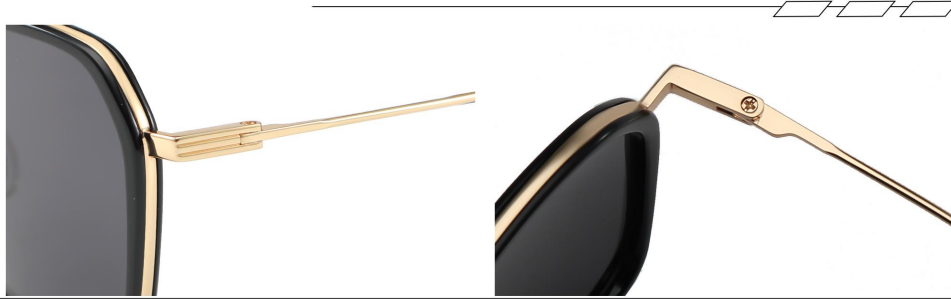

C7 Green/Grey
绿框灰片

C6 Grey Pink/Gradually Grey
上灰下粉渐灰片

INFORMATION

产品信息

型号/MODEL : P28066
尺寸/SZIE : 51□21-145
镜片/LENS : TAC
材质/MATERIAL: TR+METAL

正面/Front Display

正面/Front Display

C6 Grey/Gradually Grey
灰框双灰片