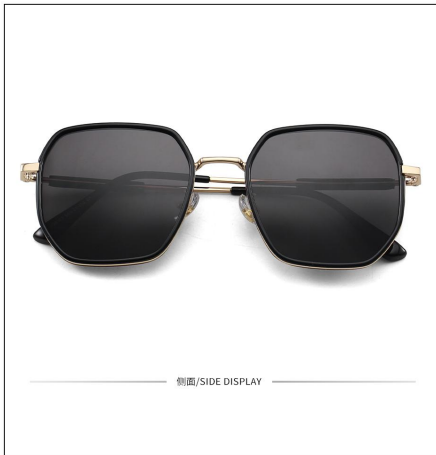

C7 Blue/Gradually Grey
透蓝框渐进灰

C2 Purple Pink/Grey Purple
透紫粉框上蓝灰下浅紫

C3 Orange/ Grey Pink
焦糖框渐灰粉

INFORMATION

产品信息

型号/MODEL : P28123
尺寸/SZIE : 55□21-150
镜片/LENS : TAC
材质/MATERIAL: TR+METAL

正面/FRONT DISPLAY

侧面/SIDE DISPLAY