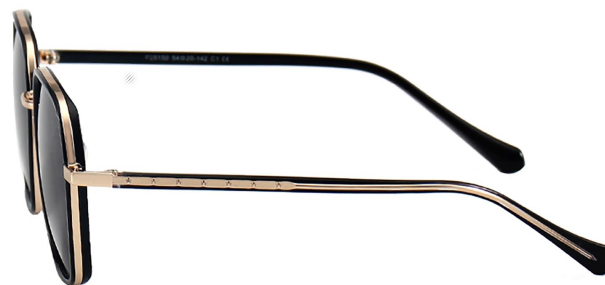

正面/Front Display

C4 Grey Rose Gold / Gradually Grey
灰玫金框渐进灰

C3 White/Blue Pink
白框上蓝下粉

C2 Orange/Gradually Coffee
焦糖渐进咖

INFORMATION

产品信息

型号/MODEL : P28150
尺寸/SZIE : 54□20-142
镜片/LENS : TAC
材质/MATERIAL: TR+METAL