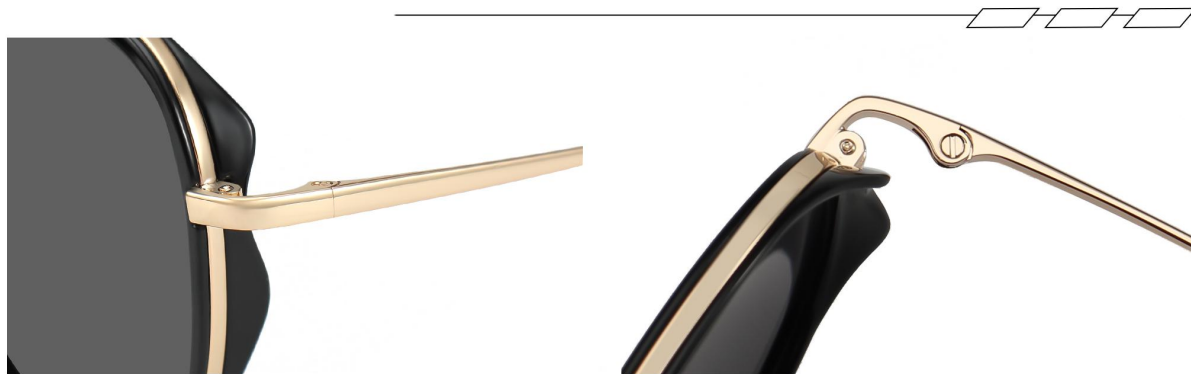

C6上蓝下粉

INFORMATION

产品信息

型号/MODEL : P28119
尺寸/SZIE : 52□19-144
镜片/LENS : TAC
材质/MATERIAL: TR+METAL

正面/FRONT DISPLAY

正面/FRONT DISPLAY

C1 Black Gold/Grey
黑金框灰片

C6 Brown/Gradually Grey
冷茶框渐灰片