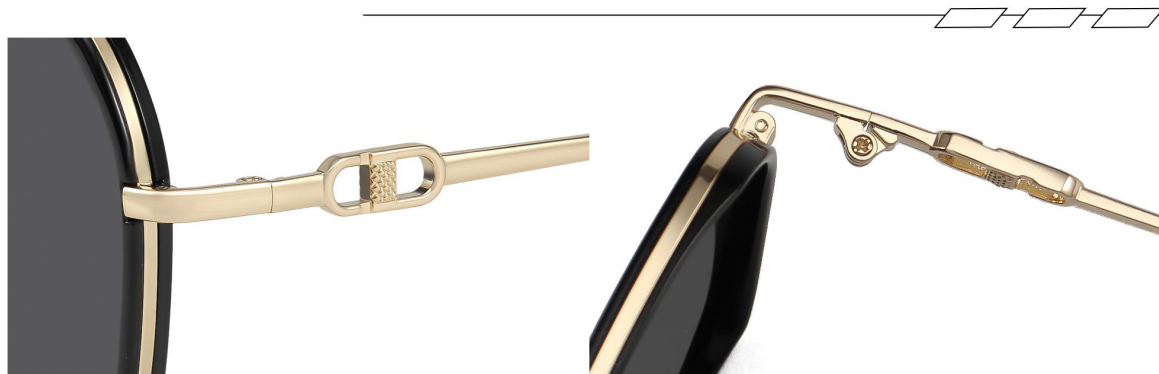

INFORMATION

产品信息

型号/MODEL : P28173

尺寸/SZIE : 57□17-147

镜片/LENS : TAC

材质/MATERIAL: TR+METAL

正面/FRONT DISPLAY