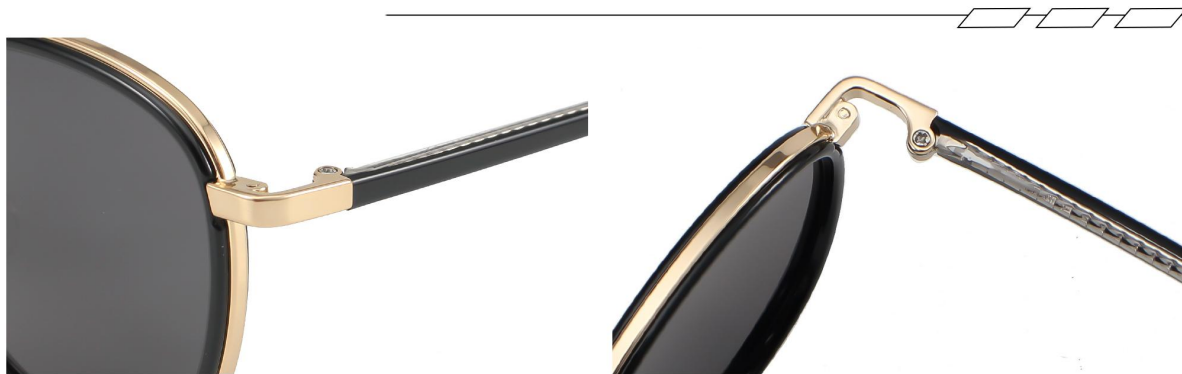

C6 White/Grey
实白

C4 Grey/Grey
透灰

INFORMATION

产品信息

型号/MODEL : P28180
尺寸/SZIE : 47□23-142
镜片/LENS : TAC
材质/MATERIAL: TR+Metal

正面/FRONT DISPLAY

正面/FRONT DISPLAY

C1 Black/Grey
亮黑