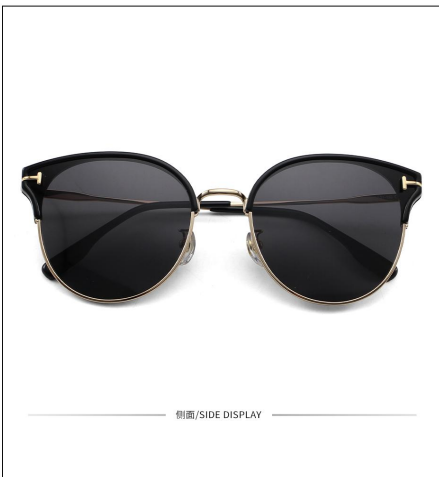

侧面/SIDE DISPLAY