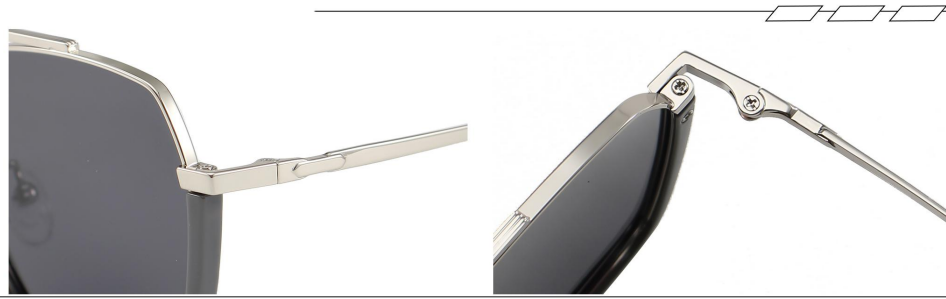

INFORMATION ☆ ☆
产品信息

型号/MODEL : P28373
尺寸/SZIE : 51□13-145
镜片/LENS : TAC
材质/MATERIAL: TR+METAL

C3 Grey/Grey
灰框灰片