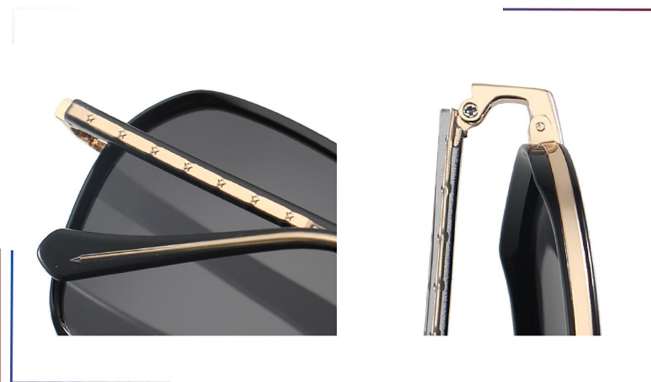

正面/Front Display

C4 Grey Rose Gold / Gradually Grey
灰玫金框渐进灰

C3 White/Blue Pink
白框上蓝下粉

C2 Orange/Gradually Coffee
焦糖渐进咖

INFORMATION

产品信息

型号/MODEL : P28150
尺寸/SZIE : 54□20-142
镜片/LENS : TAC
材质/MATERIAL: TR+METAL