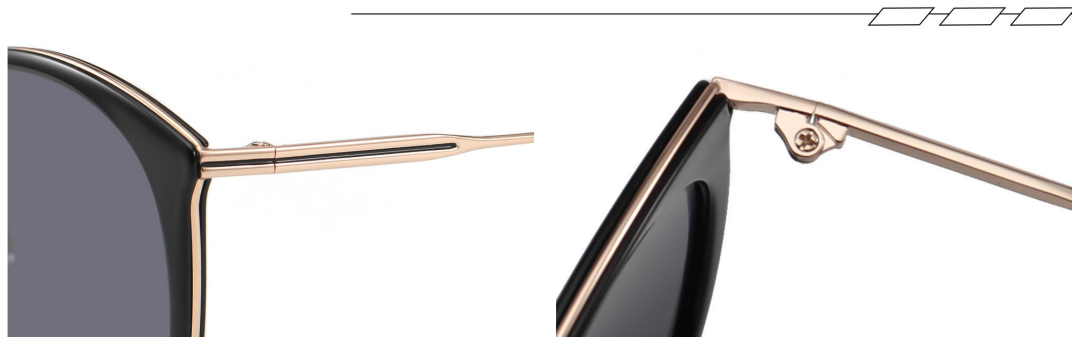

C6 Grey/Grey
灰框灰片

C11 Black Gold/Grey
黑金框灰片

C10 Black Silvery/Grey
黑银框灰片

C12 Coffee/Grey Coffee
茶框上灰下茶

INFORMATION

产品信息

型号/MODEL : P28233
尺寸/SZIE : 53□21-147
镜片/LENS : TAC
材质/MATERIAL: TR+METAL

正面/FRONT DISPLAY