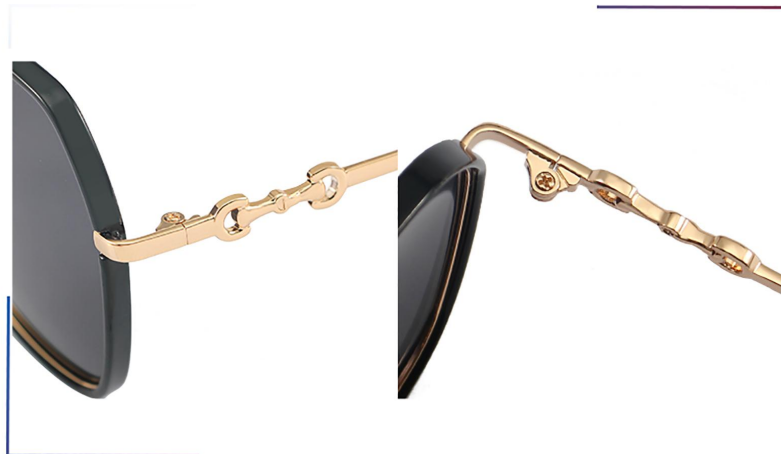

INFORMATION

产品信息

型号/MODEL : P28153
尺寸/SZIE : 56□17-148
镜片/LENS : TAC
材质/MATERIAL: TR+METAL

C4 Grey/Grey
灰框灰片