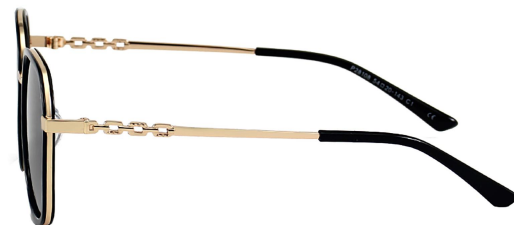

型号/MODEL : P28107
尺寸/SZIE : 55□21-149
镜片/LENS : TAC
材质/MATERIAL: TR+METAL

C2 Grey/Blue Pink
灰框上蓝下粉

C1 Black Silver/gradually Grey
黑银渐灰

C4 Matt Black Gun/Grey
砂黑枪灰片

INFORMATION

产品信息

型号/MODEL : P28108
尺寸/SZIE : 54□20-143
镜片/LENS : TAC
材质/MATERIAL: TR+METAL