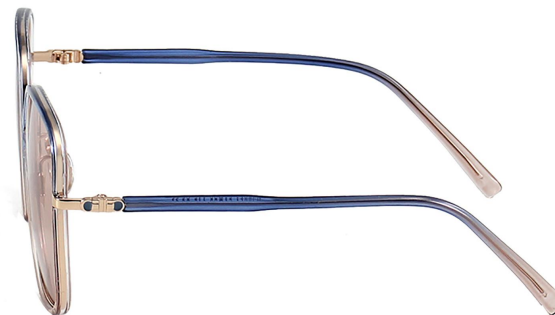

INFORMATION

产品信息

型号/MODEL : P28051
尺寸/SZIE : 61□20-145
镜片/LENS : TAC
材质/MATERIAL: TR+METAL

C6 Grey Green/Gradually Grey
上灰下绿框渐灰片