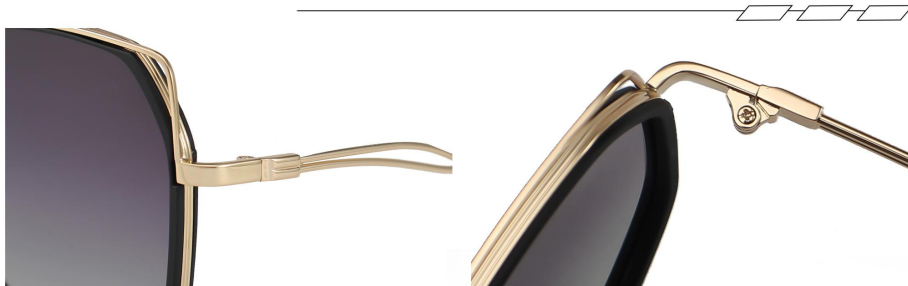

产品信息

型号/MODEL : P28172
尺寸/SZIE : 58□17-154
镜片/LENS : TAC
材质/MATERIAL: TR+METAL

C6 Grey/Pink
上灰下粉

C1 Matt Black gold/Gradually Grey
砂黑金渐灰片

C7 Matt Green/Green
砂绿渐进绿

C5 Pink/Gradually Pink
粉框渐进粉

C3 Matt Coffee/Coffee
砂咖渐进咖