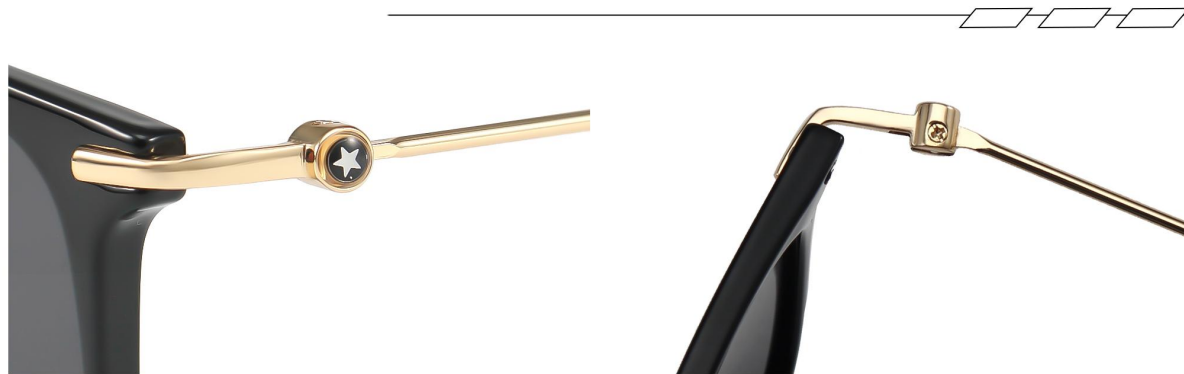

INFORMATION

产品信息

型号/MODEL : P28157

尺寸/SZIE : 53□19-146

镜片/LENS : TAC

材质/MATERIAL: TR

C4 Deml/Green
豆花框绿片