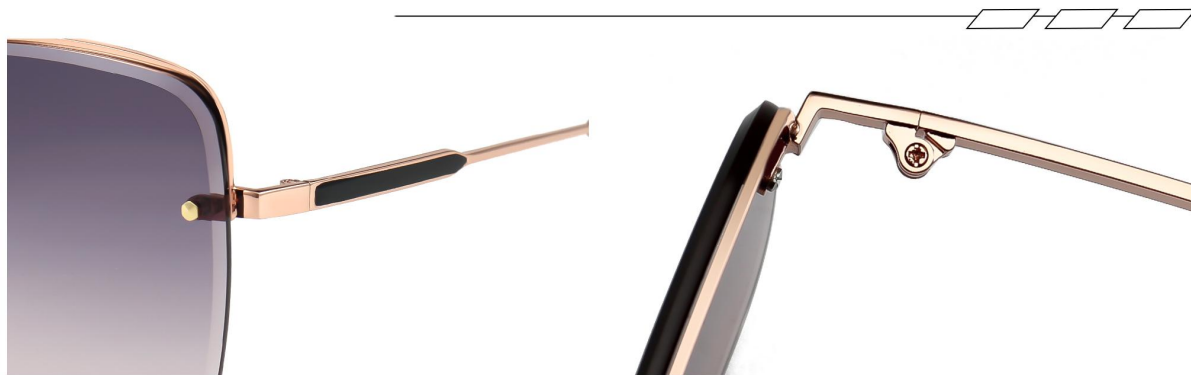

INFORMATION

产品信息

型号/MODEL : 28511  
尺寸/SZIE : 145□0-154  
镜片/LENS : 尼龙  
材质/MATERIAL: METAL

正面/FRONT DISPLAY

正面/FRONT DISPLAY

C4 Black/Gradually Green  
黑框渐进绿

C2 Black/Grey  
黑框灰片

C3 Black/Grey Pink  
黑框上灰下粉

C8 Gold/Gradually Coffee  
金框渐进茶

C1 Silvery/Gradually Grey  
银框渐进灰

C7 Gold /Gradually Pink  
金框腮红片

C5 Silvery/ Green Pink  
银框上绿下粉

### 产品信息

型号/MODEL : 28509  
 尺寸/SZIE : 60□17-149  
 镜片/LENS : 尼龙  
 材质/MATERIAL: METAL

正面/FRONT DISPLAY

正面/FRONT DISPLAY

C5 Gold/Gradually Coffee  
金框渐进茶

C6 Rose Gold/Grey Pink  
玫金框上灰下粉

C4 Rose Gold/Purple Red White  
玫金框上紫中红下白

C3 Rose Gold/Blue Yellow  
玫金框上蓝下黄

C1 Black/Grey  
黑框灰片

C2 Rose Gold/Gradually Grey  
玫金框渐进灰

INFORMATION

产品信息

型号/MODEL : 28510  
尺寸/SZIE : 60□16-148  
镜片/LENS : 尼龙  
材质/MATERIAL: METAL

C2 Black Silvery/Grey  
黑银框灰片