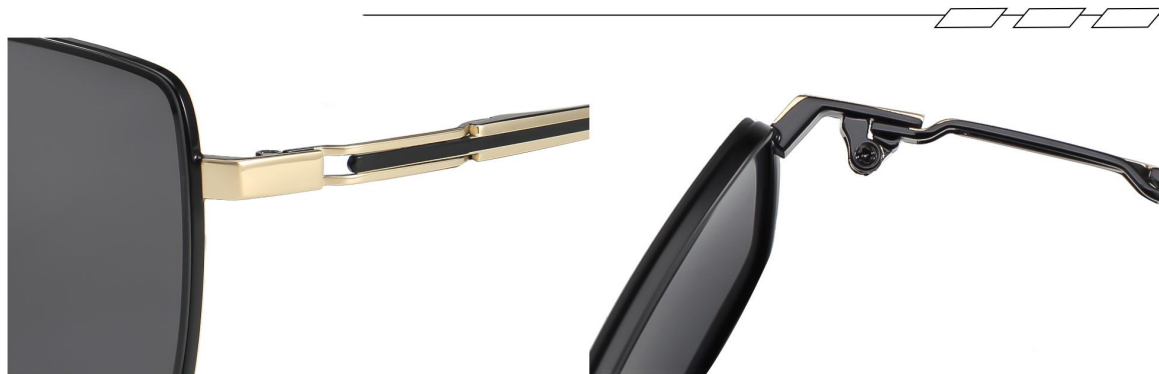

INFORMATION

产品信息

型号/MODEL : P28515
尺寸/SZIE : 60□16-147
镜片/LENS : 2.2PC偏光
材质/MATERIAL: METAL