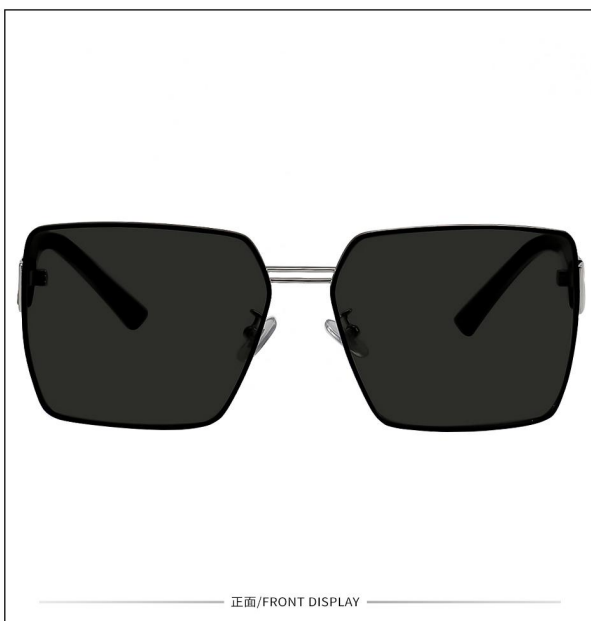

INFORMATION

产品信息

型号/MODEL : P28362
尺寸/SZIE : 61□16-148
镜片/LENS : 尼龙
材质/MATERIAL: METAL

C7 Blue Grey Silvery/Light Grey
蓝灰银框浅灰片