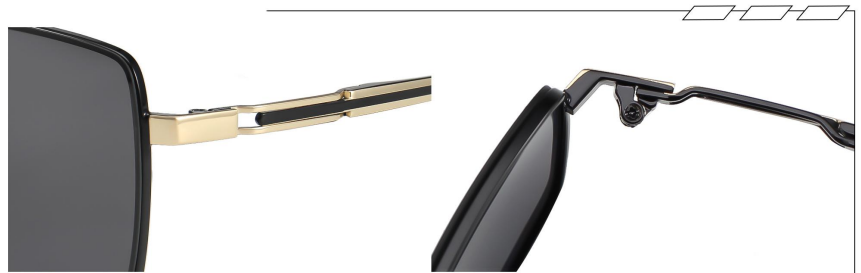

INFORMATION

产品信息

型号/MODEL : P28515
尺寸/SZIE : 60□16-147
镜片/LENS : 2.2PC偏光
材质/MATERIAL: METAL