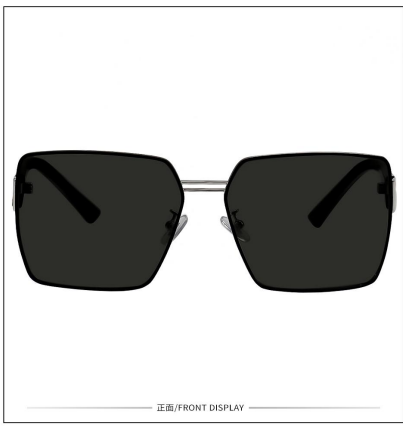

Gradually Grey  
C1金/渐进灰

Grey/Pink  
C2玫金/上灰下粉

Grey/Orange  
C3金/上灰下橘

Blue/Yellow  
C6上蓝下黄

**INFORMATION** ✧ ✧

产品信息

型号/MODEL : P28362  
尺寸/SZIE : 61□16-148  
镜片/LENS : 尼龙  
材质/MATERIAL: METAL

正面/Front DISPLAY