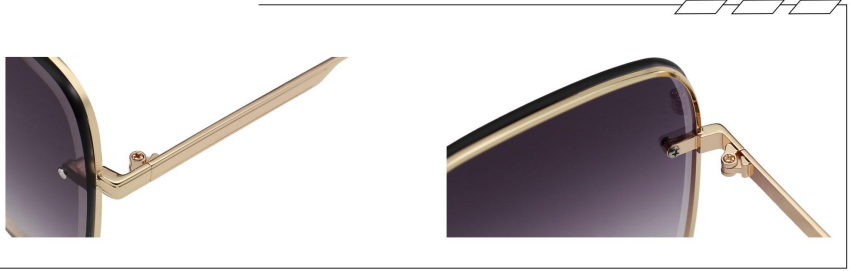

**INFORMATION** ✧ ✧

产品信息

型号/MODEL : P28355  
尺寸/SZIE : 58□16-147  
镜片/LENS : NYLON  
材质/MATERIAL: TR+METAL

Black Rose Gold/Grey  
C1黑玫金灰片

Grey Pink  
C2上灰下粉

Black/Grey Pink  
C3亮黑上灰下粉

Transparent/Grey Pink  
C4透白上灰下粉

Champagne/Light Coffee  
C7透咖浅茶片

Gray/Light Gray  
C6透灰浅灰片

**INFORMATION** ☆ ☆

产品信息

型号/MODEL : P28357  
尺寸/SZIE : 60□17-146  
镜片/LENS : NYLON  
材质/MATERIAL: METAL

**INFORMATION** ☆ ☆

产品信息

型号/MODEL : P28358  
尺寸/SZIE : 61□15-149  
镜片/LENS : NYLON  
材质/MATERIAL: METAL

侧视/LOOKING DOWN

正面/Front DISPLAY

Gradually Grey  
C1金框渐进灰

Grey/Pink  
C2玫金上灰下粉

Grey/Coffee  
C3金框上灰下茶

Gradually Coffee  
C4金框渐进茶

Blue/Pink/Green  
C5玫金上兰中粉下绿

Blue/Yellow  
C6金框上兰下黄

**INFORMATION** ✧ ✧  
产品信息

型号/MODEL : P28359  
尺寸/SZIE : 62□14-147  
镜片/LENS : NYLON  
材质/MATERIAL: METAL

Grey/Coffee  
C3金/上灰下茶

**INFORMATION** ☆ ☆

产品信息

型号/MODEL : P28360  
尺寸/SZIE : 59□15-150  
镜片/LENS : NYLON  
材质/MATERIAL: METAL