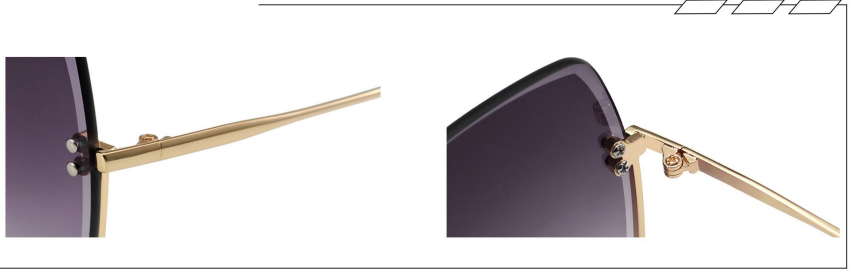

**INFORMATION** ✧ ✧

产品信息

型号/MODEL : P28355  
尺寸/SZIE : 58□16-147  
镜片/LENS : NYLON  
材质/MATERIAL: TR+METAL

Black Rose Gold/Grey  
C1黑玫金灰片

Grey Pink  
C2上灰下粉

Black/Grey Pink  
C3亮黑上灰下粉

Transparent/Grey Pink  
C4透白上灰下粉

Champagne/Light Coffee  
C7透咖浅茶片

Gray/Light Gray  
C6透灰浅灰片

**INFORMATION** ☆ ☆

产品信息

型号/MODEL : P28357  
尺寸/SZIE : 60□17-146  
镜片/LENS : NYLON  
材质/MATERIAL: METAL

**INFORMATION** ☆ ☆

产品信息

型号/MODEL : P28358  
尺寸/SZIE : 61□15-149  
镜片/LENS : NYLON  
材质/MATERIAL: METAL

侧视/LOOKING DOWN

正面/Front DISPLAY

Gradually Grey  
C1金框渐进灰

Grey/Pink  
C2玫金上灰下粉

Grey/Coffee  
C3金框上灰下茶

Gradually Coffee  
C4金框渐进茶

Blue/Pink/Green  
C5玫金上兰中粉下绿

Blue/Yellow  
C6金框上兰下黄

**INFORMATION** ✧ ✧  
产品信息

型号/MODEL : P28359  
尺寸/SZIE : 62□14-147  
镜片/LENS : NYLON  
材质/MATERIAL: METAL

Grey/Coffee  
C3金/上灰下茶

**INFORMATION** ☆ ☆

产品信息

型号/MODEL : P28360  
尺寸/SZIE : 59□15-150  
镜片/LENS : NYLON  
材质/MATERIAL: METAL