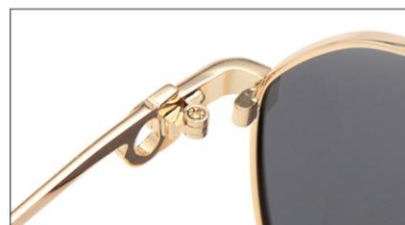

时尚设计 FASHION DESIGN