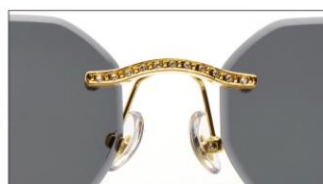

金属铰链 METAL HINGE

镶钻设计 SET AUGER DESIGN

镶钻鼻梁 SET AUGER NOSE BEAM

MODEL: WL2015

FRAME: METAL

SIZE: 54-19-146

LENS: PC

GOLD/GREY  
C1 金灰

SILVER/TRANSPARENT  
C9 银透明

金属铰链 METAL HINGE

镶钻设计 SET AUGER DESIGN

镶钻鼻梁 SET AUGER NOSE BEAM

MODEL: WL2013

FRAME: METAL

SIZE: 56-18-145

LENS: PC