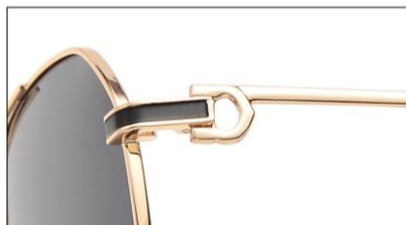

MODEL: WL2008

FRAME: METAL

SIZE: 61-15-148

LENS: POLARIZED

GOLD/GREY
C1 金框灰片

GOLD/GREEN
C2 金框绿片

GOLD/GRA BROWN
C3 金框渐茶

SILVER/GRA GREY
C4 银框渐灰

SILVER/GRA ORANGE
C5 银框渐桔

BLACK/GREY
C6 黑框灰片

太阳眼镜 SUN GLASSES

时尚设计 FASHION DESIGN

金属铰链 METAL HINGE