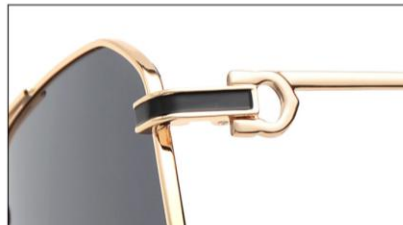

MODEL: WL2007

FRAME: METAL

SIZE: 62-16-151

LENS: POLARIZED

GOLD/GREY
C1 金框灰片

GOLD/GREEN
C2 金框绿片

GOLD/GRA BROWN
C3 金框渐茶

SILVER/GRA GREY
C4 银框渐灰

SILVER/GRA ORANGE
C5 银框渐桔

BLACK/GREY
C6 黑框灰片

太阳眼镜 SUN GLASSES

时尚设计 FASHION DESIGN

金属铰链 METAL HINGE