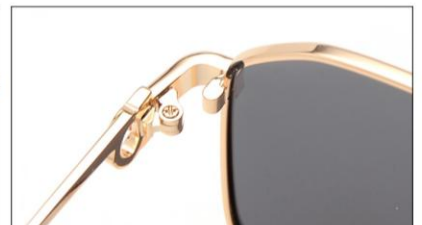

金属铰链 METAL HINGE

MODEL: WL2006

FRAME: METAL

SIZE: 59-16-144

LENS: UV PROTECTION

GOLD/GREY  
C1 金灰

GOLD/GREY  
C1 金灰

GOLD/BROWN  
C2 金茶