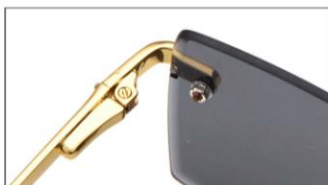

金属铰链 METAL HINGE

镶钻设计 SET AUGER DESIGN

镶钻鼻梁 SET AUGER NOSE BEAM

MODEL: WL2015

FRAME: METAL

SIZE: 54-19-146

LENS: PC

GOLD/GREY  
C1 金灰