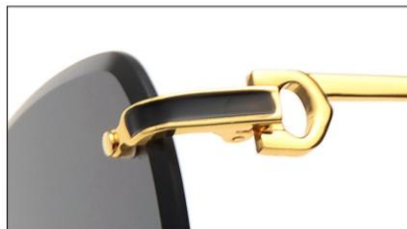

SILVER/GRA GREY  
C2 银渐灰

GOLD/GRA BROWN  
C3 金渐茶

GOLD/TRANSPARENT  
C4 金透明

SILVER/TRANSPARENT  
C5 银透明

金属铰链 METAL HINGE

时尚设计 FASHION DESIGN

舒适鼻托 NOSE PAD

MODEL: WL2008