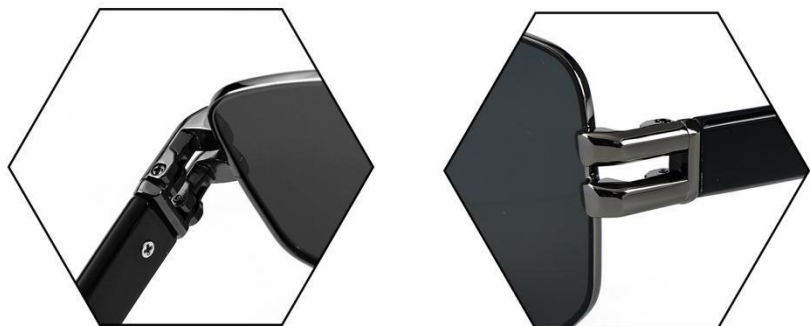

型号/MODEL : PS2149
尺寸/SIZE : 58□15-145
镜片/LENS : 1.1TAC
材质/MATERIAL: Metal

C2 Gun Gray/Gradual Blue Gray
枪灰 渐进灰蓝