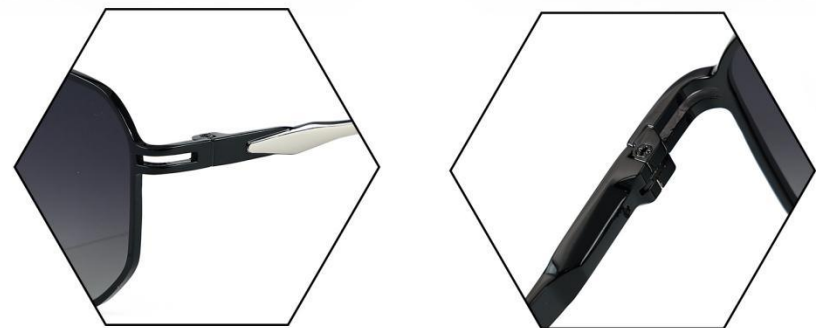

型号/MODEL : PS2156
尺寸/SIZE : 59□16-145
镜片/LENS : 1.1TAC
材质/MATERIAL: Metal

C2 Silver/Gradual Blue Gray
银框 渐进灰蓝