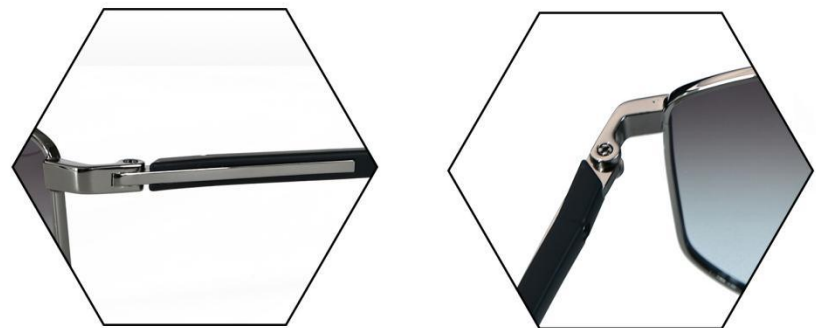

C2 Gun Gray/Gradual Blue Gray
枪灰 渐进灰蓝

C8 Matte Silver/Silver Mirror
哑银 银膜

C101 Matte Gold/Gradual Brownish
哑金 渐进茶

C32 Matte Black/Gray
哑黑 灰片

C54 Matte Gold/Brownish
哑金 茶片

C56 Gun Gray/Gradual Gray
枪灰 渐进灰

型号/MODEL : PS2140
尺寸/SIZE : 61□13-145
镜片/LENS : 1.1TAC
材质/MATERIAL: Metal