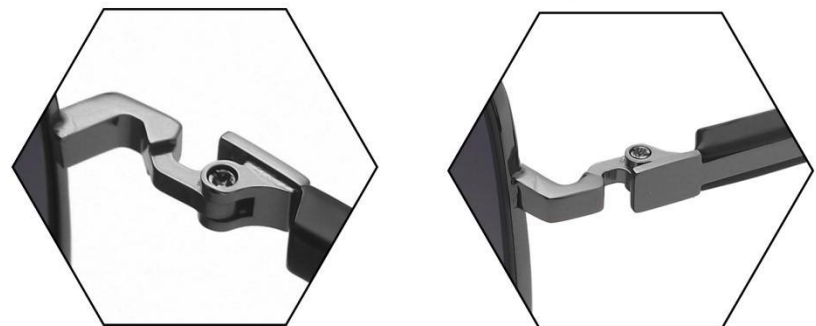

型号/MODEL : PS2121
尺寸/SIZE : 59□15-140
镜片/LENS : 2.0PC Polarized
材质/MATERIAL: Metal

C2 Gun Gray/Gradual Blue Gray
枪灰 渐进灰蓝