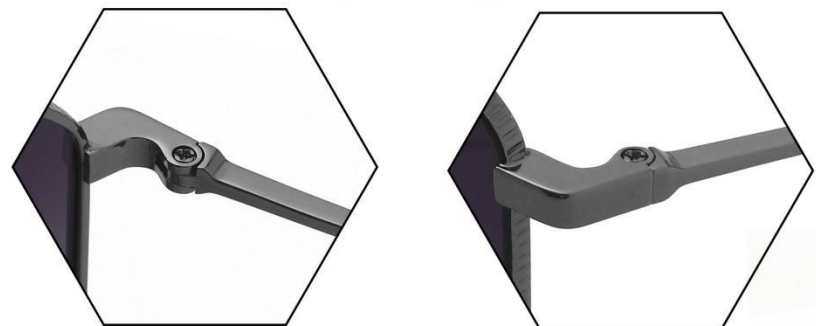

C2 Silver/Gradual Blue Gray
银框 渐进灰蓝

C20 Gold/Gradual Coffee
金框 渐进咖啡

C56 Silver/Gradual Gray
银框 渐进灰

C58 Silver/Blue Mirror
银框 蓝膜

C101 Gold/Gradual Brownish
金框 渐进茶

C106 Silver/Gradual Gray Green
银框 渐进灰绿

型号/MODEL : PS2131
尺寸/SIZE : 59□17-148
镜片/LENS : 1.1TAC
材质/MATERIAL: Metal