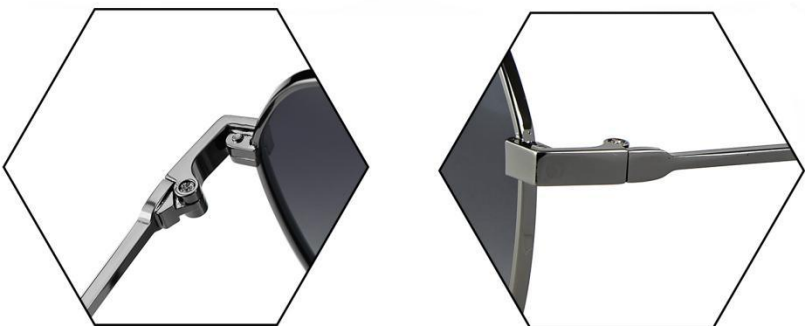

C2 Silver/Gradual Blue Gray
银 渐进灰蓝

C8 Silver/Silver Mirror
银 银膜

C48 Gold/Gray
金 灰

C56 Gun Gray/Gradual Gray
枪灰 渐进灰

C101 Coffee/Gradual Brownish
咖啡 渐进茶

C106 Gun Gray/Gradual Gray Green
枪灰 渐进灰绿

型号/MODEL : PS2160
尺寸/SIZE : 60□17-145
镜片/LENS : 1.1TAC
材质/MATERIAL: Metal