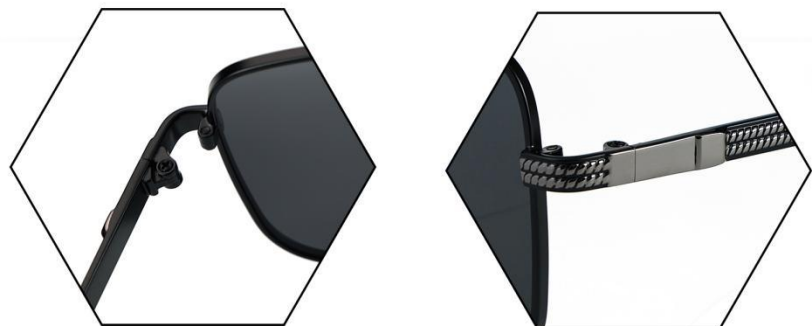

C2 Gun Gray/Gradual Blue Gray
枪灰 渐进灰蓝

C32 Matte Black/Gray
哑黑 灰片

C101 Gold/Gradual Brownish
金框 渐进茶

C8 Silver/Silver Mirror
银框 银膜

C56 Gray Gun/Gradual Gray
枪灰 渐进灰

C106 Gun Gray/Gradual Gray Green
枪灰 渐进灰绿

型号/MODEL : PS2142
尺寸/SIZE : 61□14-142
镜片/LENS : 1.1TAC
材质/MATERIAL: Metal