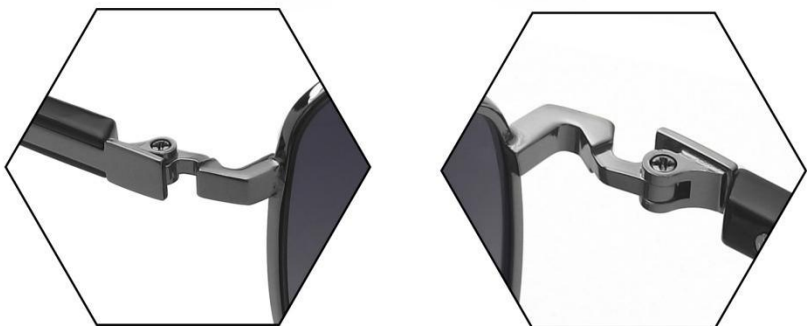

C56 Gun Gray/Gradual Gray
枪灰 渐进灰

C58 Matte Black/Blue Mirror
哑黑 蓝膜

C101 Brownish/Gradual Brownish
茶框 渐进茶

C106 Matte Black/Gradual Gray Green
砂黑 渐进灰绿

型号/MODEL : PS2120
尺寸/SIZE : 63□15-145
镜片/LENS : 2.0PC Polarized
材质/MATERIAL: Metal