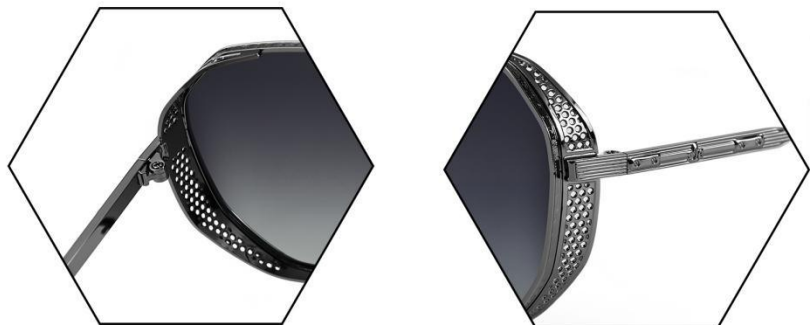

型号/MODEL : PS2181
尺寸/SIZE : 61□15-145
镜片/LENS : 1.1TAC
材质/MATERIAL: Metal

C2 Gun Gray/Gradual Blue Gray
枪灰 渐进灰蓝

C20 Bronwish/Gradual Coffee
茶框 渐进咖啡

C32 Matte Black/Gray
哑黑 灰片

C56 Gun Gray/Gradual Gray
枪灰 渐进灰

C101 Matte Gold/Gradual Brownish
哑金 渐进茶

C106 Gun Gray/Gradual Gray Green
枪灰 渐进灰绿

型号/MODEL : PS2175
尺寸/SIZE : 64□14-145
镜片/LENS : 1.1TAC
材质/MATERIAL: Metal+Acetate

C2 Gun Gray/Gradual Blue Gray
枪灰 渐进灰蓝

C8 Silver/Silver Mirror
银框 银膜