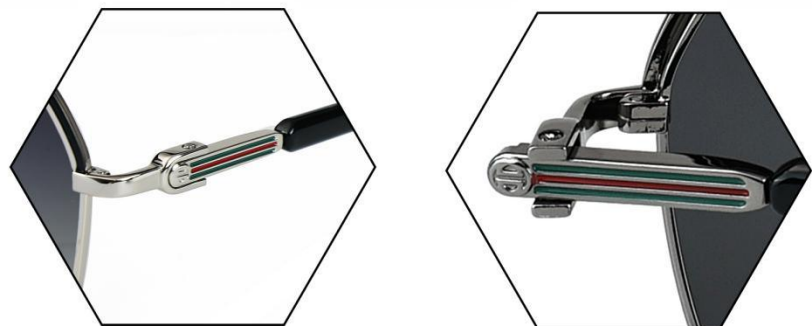

型号/MODEL : PS2153
尺寸/SIZE : 58□14-145
镜片/LENS : 1.1TAC
材质/MATERIAL: Metal

C2 Gun Gray/Gradual Blue Gray
枪灰 渐进灰蓝