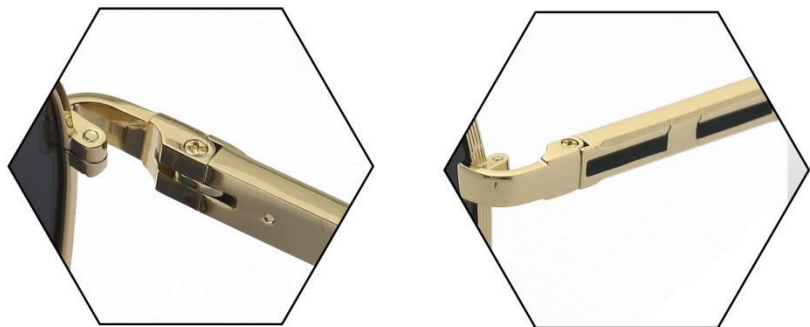

C8 Silver/Silver mirror
银框 白水银