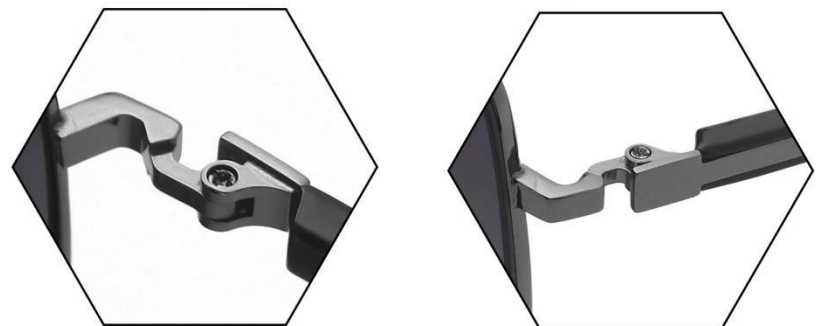

C2 Gun Gray/Gradual Blue Gray
枪灰 渐进灰蓝

C8 Silver/Silver Mirror
银框 白水银

C32 Matte Black/Gray
砂黑 灰片

C56 Gun Gray/Gradual Gray
枪灰 渐进灰

C58 Gun Gray/Blue Mirror
枪灰 蓝膜

C101 Brownish/Gradual Brownish
茶框 渐进茶

型号/MODEL : PS2121
尺寸/SIZE : 59□15-140
镜片/LENS : 2.0PC Polarized
材质/MATERIAL: Metal