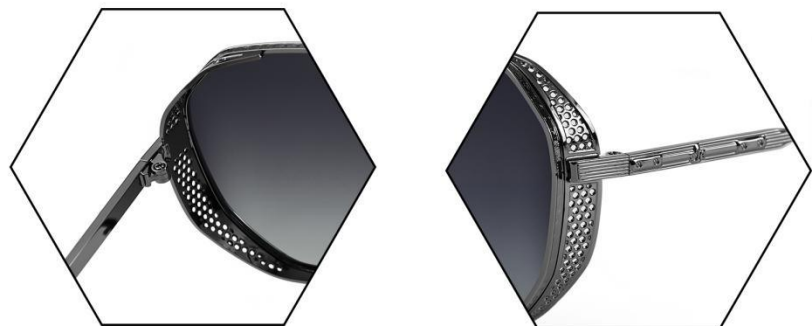

型号/MODEL : PS2181
尺寸/SIZE : 61□15-145
镜片/LENS : 1.1TAC
材质/MATERIAL: Metal

C2 Gun Gray/Gradual Blue Gray
枪灰 渐进灰蓝

C20 Bronwish/Gradual Coffee
茶框 渐进咖啡

C32 Matte Black/Gray
哑黑 灰片

C56 Gun Gray/Gradual Gray
枪灰 渐进灰

C101 Matte Gold/Gradual Brownish
哑金 渐进茶

C106 Gun Gray/Gradual Gray Green
枪灰 渐进灰绿

型号/MODEL : PS2174
尺寸/SIZE : 58□16-145
镜片/LENS : 1.1TAC
材质/MATERIAL: Metal

C2 Gun Gray/Gradual Blue Gray
枪灰 渐进灰蓝

C32 Matte Black/Gradual Gray
哑黑 渐进灰