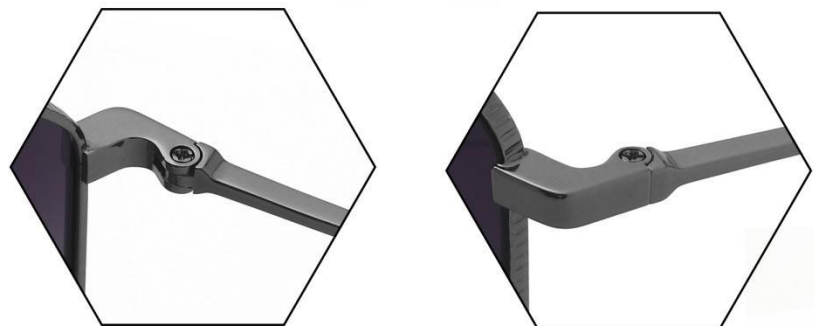

C2 Silver/Gradual Blue Gray
银框 渐进灰蓝

C20 Gold/Gradual Coffee
金框 渐进咖啡

C56 Silver/Gradual Gray
银框 渐进灰

C58 Silver/Blue Mirror
银框 蓝膜

C101 Gold/Gradual Brownish
金框 渐进茶

C106 Silver/Gradual Gray Green
银框 渐进灰绿

型号/MODEL : PS2131
尺寸/SIZE : 59□17-148
镜片/LENS : 1.1TAC
材质/MATERIAL: Metal