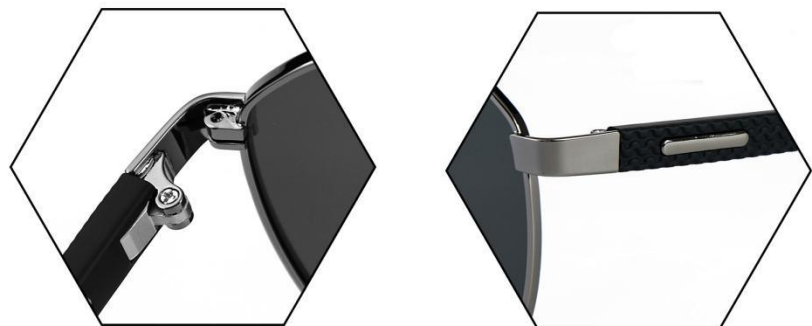

C2 Gun Gray/Gradual Blue Gray
枪灰 渐进灰蓝

C8 Silver/Silver Mirror
银框 银膜

C16 Gun Gray/Gray
枪灰 灰片

C56 Gray Gun/Gradual Gray
枪灰 渐进灰

C101 Brownish/Gradual Brownish
茶框 渐进茶

C106 Gun Gray/Gradual Gray Green
枪灰 渐进灰绿

型号/MODEL : PS2172
尺寸/SIZE : 59□15-144
镜片/LENS : 1.1TAC
材质/MATERIAL: Metal