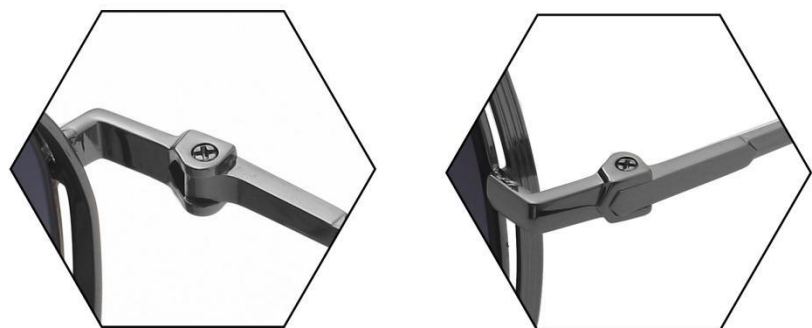

C2 Gun Gray/Gradual Blue Gray
枪灰 渐进灰蓝

C20 Brownish/Gradual Coffee
茶框 渐进咖啡

C48 Gold/Gray
金框 灰片

C56 Gun Gray/Gradual Gray
枪灰 渐进灰

C58 Gun Gray/Blue Mirror
枪灰 蓝膜

C101 Gold/Gradual Brownish
金框 渐进茶

型号/MODEL : PS2122
尺寸/SIZE : 60□14-140
镜片/LENS : 2.0PC Polarized
材质/MATERIAL: Metal