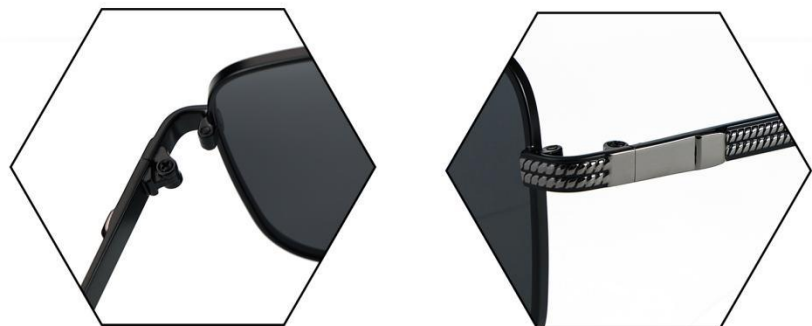

C56 Silver/Gradual Gray
银 渐进灰

C101 Gold/Gradual Brownish
金 渐进茶

C106 Gun Gray/Gradual Gray Green
枪灰 渐进灰绿

型号/MODEL : PS2142
尺寸/SIZE : 61□14-142
镜片/LENS : 1.1TAC
材质/MATERIAL: Metal

C2 Silver/Gradual Blue Gray
银 渐进灰蓝