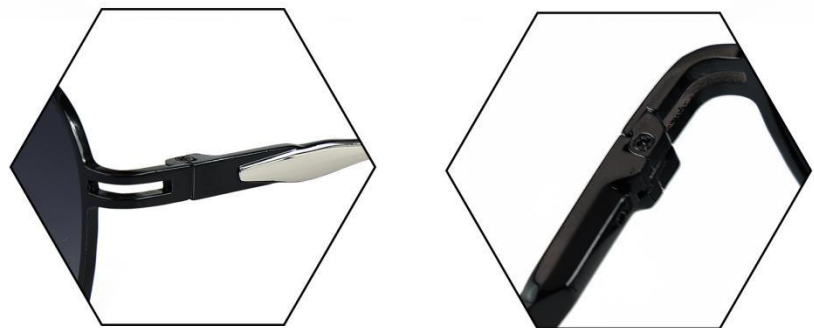

C2 Gun Gray/Gradual Blue Gray
枪灰 渐进灰蓝

C10 Matte Gun/Green
哑枪 墨绿

C106 Gun Gray/Gradual Green Gray
枪灰 渐进灰绿

C32 Matte Black/Gray
哑黑 灰片

C101 Coffee/Gradual Brownish
咖啡 渐进茶

C56 Gun Gray/Gradual Gray
枪灰 渐进灰

型号/MODEL : PS2155
尺寸/SIZE : 57□16-145
镜片/LENS : 1.1TAC
材质/MATERIAL: Metal