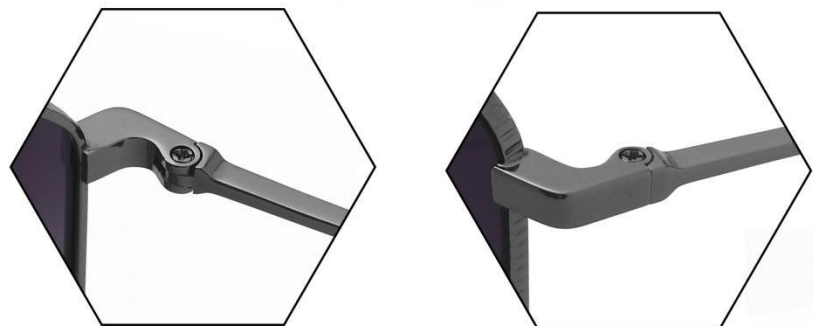

C8 Silver/Silver Mirror
银 银膜

C101 Gold/Gradual Brownish
金 渐进茶

C48 Gold/Gray
金 灰片

C106 Gun Gray/Gradual Gray Green
枪灰 渐进灰绿

C56 Silver/Gradual Gray
银 渐进灰

型号/MODEL : PS2131
尺寸/SIZE : 59□17-148
镜片/LENS : 1.1TAC
材质/MATERIAL: Metal