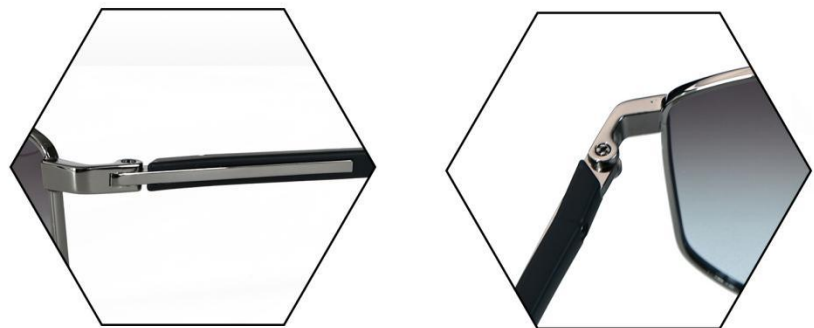

C32 Matte Black/Gray
哑黑 灰片

C54 Matte Gold/Brownish
哑金 茶片

C56 Gun Gray/Gradual Gray
枪灰 渐进灰

型号/MODEL : PS2140
尺寸/SIZE : 61□13-145
镜片/LENS : 1.1TAC
材质/MATERIAL: Metal

C2 Gun Gray/Gradual Blue Gray
枪灰 渐进灰蓝

C101 Matte Gold/Gradual Brownish
哑金 渐进茶