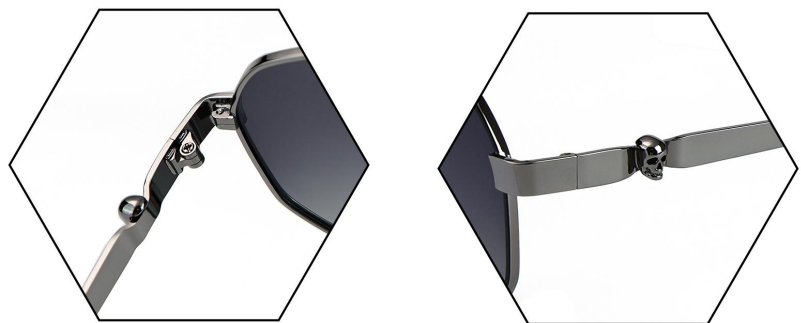

型号/MODEL : PS2179
尺寸/SIZE : 56□16-147
镜片/LENS : 1.1TAC
材质/MATERIAL: Metal+Acetate

C2 Gun Gray/Gradual Gray Blue
枪灰 渐进灰蓝

C72 Light Gun/Gradual Yellow Green
浅枪 渐进黄绿

C16 Light Gun/Gray
浅枪 灰片

C56 Light Gun/Gradual Gray
浅枪 渐进灰

C58 Light Gun/Blue Mirror
浅枪 蓝膜

C101 Gold/Gradual Brownish
金框 渐进茶

C106 Gun Gray/Gradual Gray Green
枪灰 渐进灰绿

型号/MODEL : PS2188
尺寸/SIZE : 58□18-147
镜片/LENS : 1.1TAC
材质/MATERIAL: Metal

C2 Light Gun/Gradual Gray Blue
浅枪 渐进灰蓝