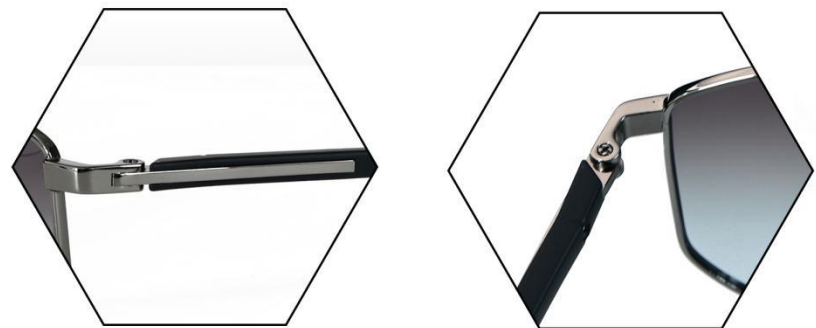

C32 Matte Black/Gray
哑黑 灰片

C54 Matte Gold/Brownish
哑金 茶片

C56 Gun Gray/Gradual Gray
枪灰 渐进灰

型号/MODEL : PS2140
尺寸/SIZE : 61□13-145
镜片/LENS : 1.1TAC
材质/MATERIAL: Metal

C2 Gun Gray/Gradual Blue Gray
枪灰 渐进灰蓝

C101 Matte Gold/Gradual Brownish
哑金 渐进茶