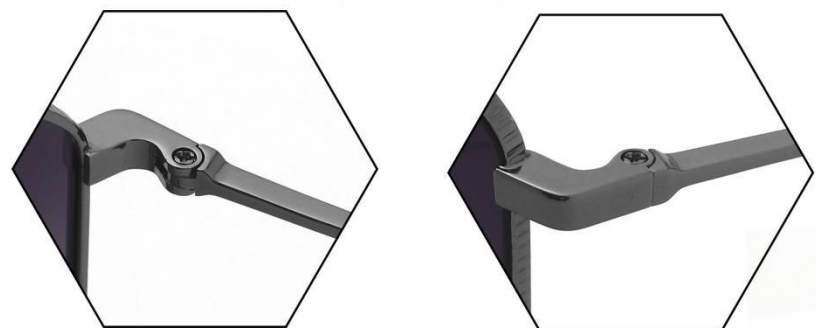

C8 Silver/Silver Mirror
银 银膜

C101 Gold/Gradual Brownish
金 渐进茶

C48 Gold/Gray
金 灰片

C106 Gun Gray/Gradual Gray Green
枪灰 渐进灰绿

C56 Silver/Gradual Gray
银 渐进灰

型号/MODEL : PS2131
尺寸/SIZE : 59□17-148
镜片/LENS : 1.1TAC
材质/MATERIAL: Metal