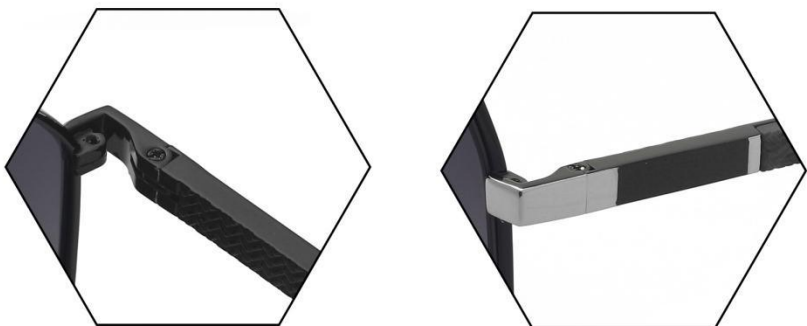

型号/MODEL : PS2114
尺寸/SIZE : 59□16-145
镜片/LENS : 2.0PC Polarized
材质/MATERIAL: Metal

C2 Silver/Gradual Blue Gray
银框 渐进灰蓝