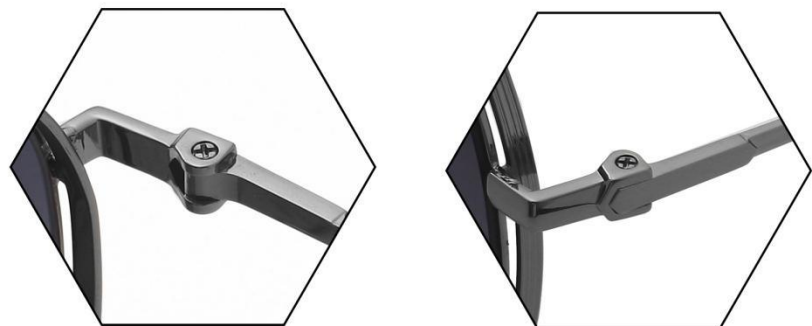

C2 Gun Gray/Gradual Blue Gray
枪灰 渐进灰蓝

C8 Silver/Silver Mirror
银框 白水银

C20 Brownish/Gradual Coffee
茶框 渐进咖啡

C32 Matte Black/Gray
砂黑 灰片

C56 Gun Gray/Gradual Gray
枪灰 渐进灰

C101 Brownish/Gradual Brownish
茶框 渐进茶

型号/MODEL : PS2122
尺寸/SIZE : 60□14-140
镜片/LENS : 2.0PC Polarized
材质/MATERIAL: Metal