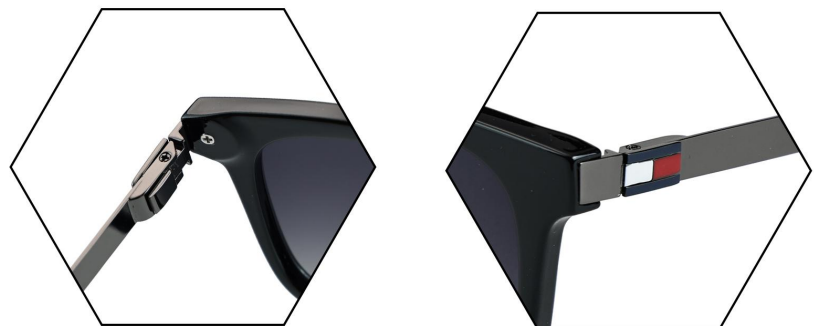

型号/MODEL : PS2162
尺寸/SIZE : 54□17-151
镜片/LENS : 1.1TAC
材质/MATERIAL: Metal+tr90

C2 Gun Gray/Gradual Blue Gray
枪灰 渐进灰蓝

C8 Gun Gray/Silver Mirror
枪灰 银膜

C32 Gun Gray/Gray
枪灰 灰片

C56 Gun Gray/Gradual Gray
枪灰 渐进灰

C101 Coffee/Gradual Brownish
咖啡 渐进茶

C106 Gun Gray/Gradual Gray Green
枪灰 渐进灰绿

型号/MODEL : PS2176
尺寸/SIZE : 60□18-148
镜片/LENS : 1.1TAC
材质/MATERIAL: Metal+Acetate

C2 Black/Gradual Gray Blue
黑框 渐进灰蓝

C16 Gun Gray/Gray
枪灰 灰片