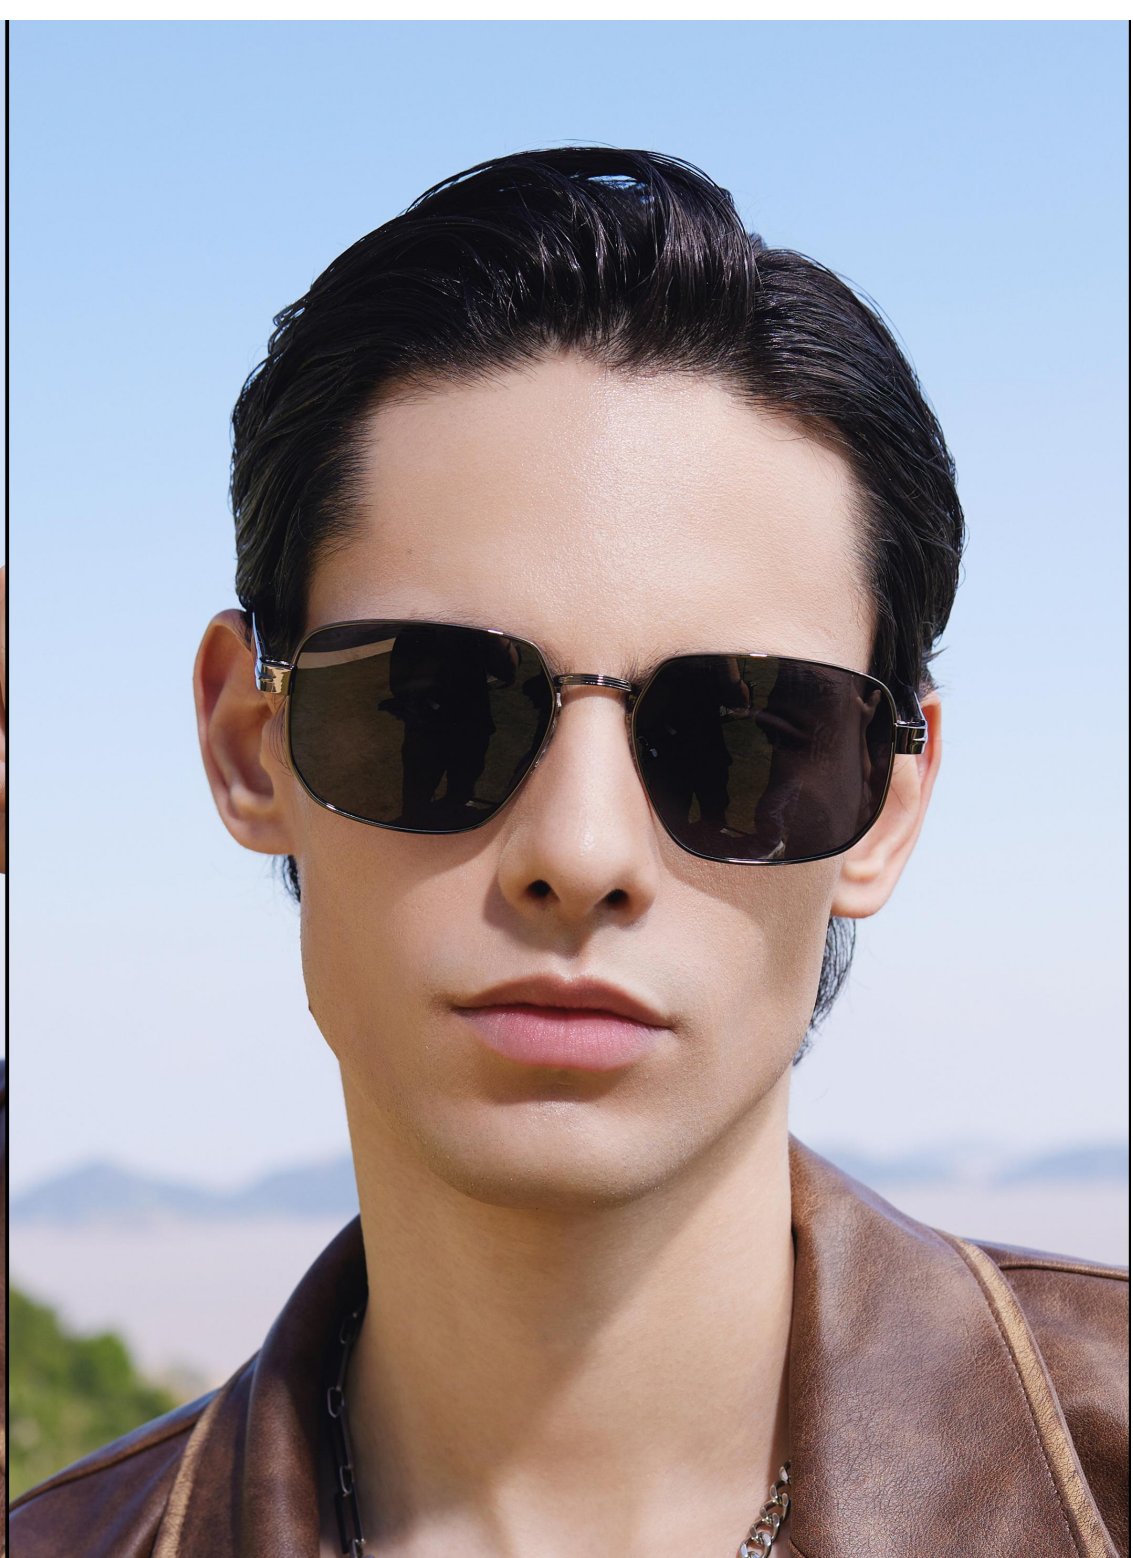

C48 Light Gold/Gray
浅金 灰片

C56 Light Gun/Gradual Gray
浅枪 渐进灰

C101 Brownish/Gradual Brownish
茶框 渐进茶

C106 Black/Gradual Gray Green
黑框 渐进灰绿

型号/MODEL : PS2177
尺寸/SIZE : 59□15-143
镜片/LENS : 1.1TAC
材质/MATERIAL: Metal+Acetate