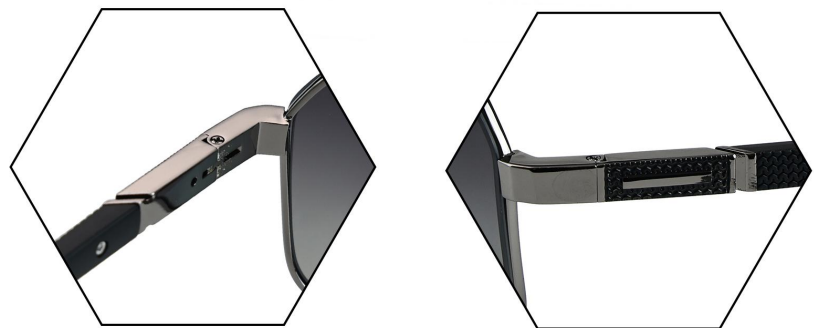

型号/MODEL : PS2194
尺寸/SIZE : 65□11-140
镜片/LENS : 2.0 PC Polarized
材质/MATERIAL: Metal+TR90

C2 Gun Gray/Gradual Blue Gray
枪灰 渐进灰蓝