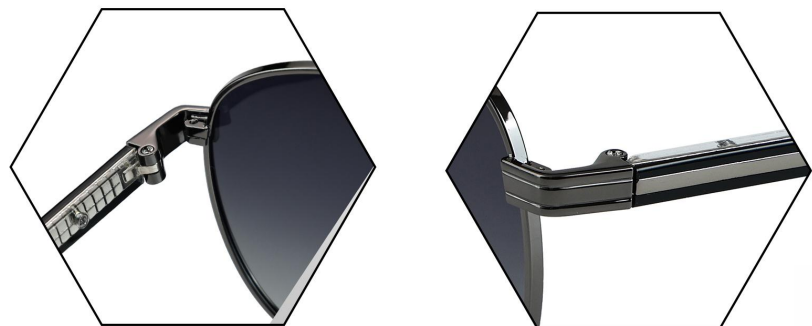

C16 Gun Gray/Gray
枪灰 灰片

C56 Gun Gray/Gradual Gray
枪灰 渐进灰

C106 Gun Gray/Gradual Gray Green
枪灰 渐进灰绿

型号/MODEL : PS2195
尺寸/SIZE : 59□15-146
镜片/LENS : 1.1TAC
材质/MATERIAL: Metal+Acetate

C2 Gun Gray/Gradual Blue Gray
枪灰 渐进灰蓝