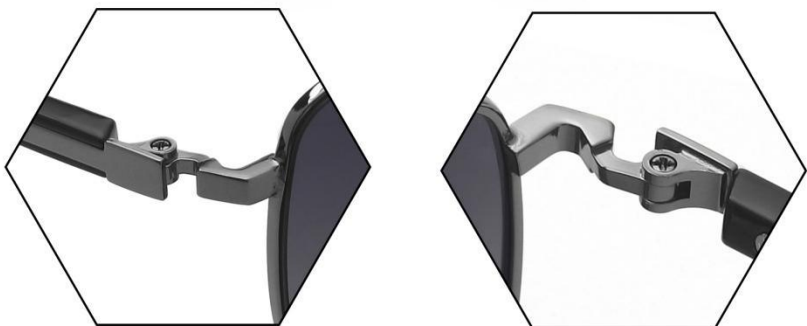

型号/MODEL : PS2120
尺寸/SIZE : 63□15-145
镜片/LENS : 2.0PC Polarized
材质/MATERIAL: Metal

C2 Gun Gray/Gradual Blue Gray
枪灰 渐进灰蓝

C8 Silver/Silver Mirror
银框 白水银

C32 Matte Black/Gray
哑黑 灰片

C56 Gun Gray/Gradual Gray
枪灰 渐进灰