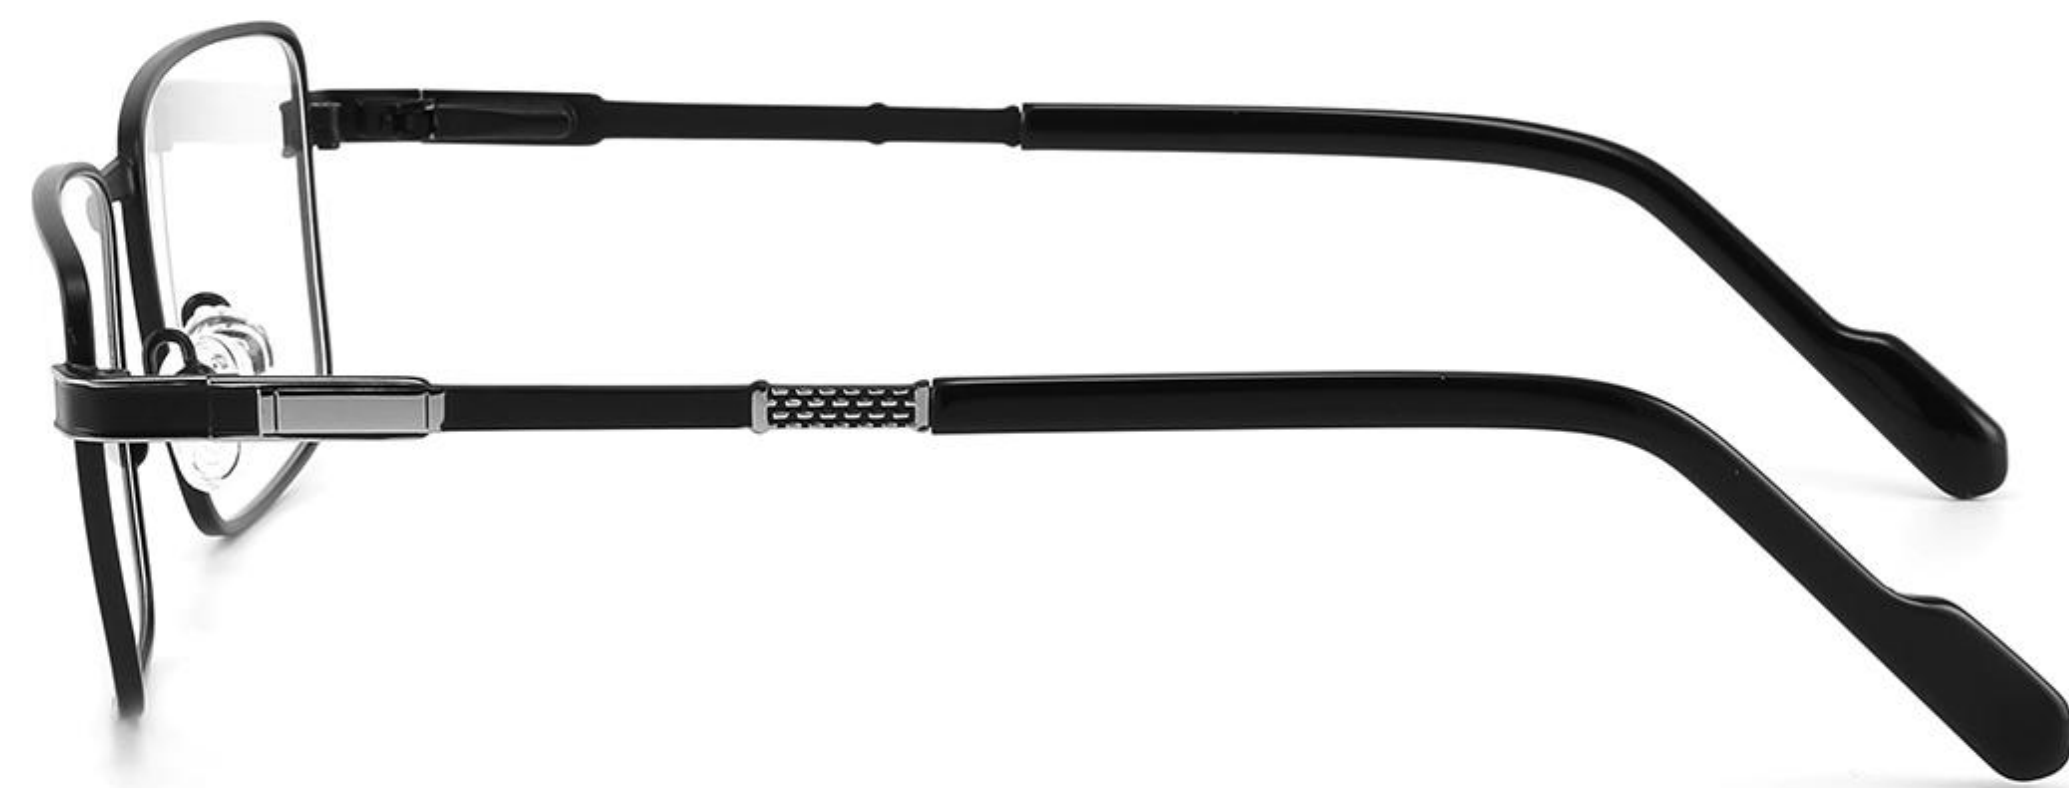

DETAIL DISPLAY

COLOR DISPLAY

SENTA

Model: XY8803

Size: 52□17-140

DETAIL DISPLAY

COLOR DISPLAY

SENTA

Model: XY8804

Size: 51□15-140

DETAIL DISPLAY

COLOR DISPLAY

SENTA

Model: XY8805

Size: 52□15-140

DETAIL DISPLAY

COLOR DISPLAY

SENTA

Model: XY8806

Size: 53□15-140

DETAIL DISPLAY

COLOR DISPLAY

SENTA

Model: XY8807

Size: 53□13-140

DETAIL DISPLAY

COLOR DISPLAY

SENTA

Model: XY8808

Size: 52□14-140

DETAIL DISPLAY

COLOR DISPLAY