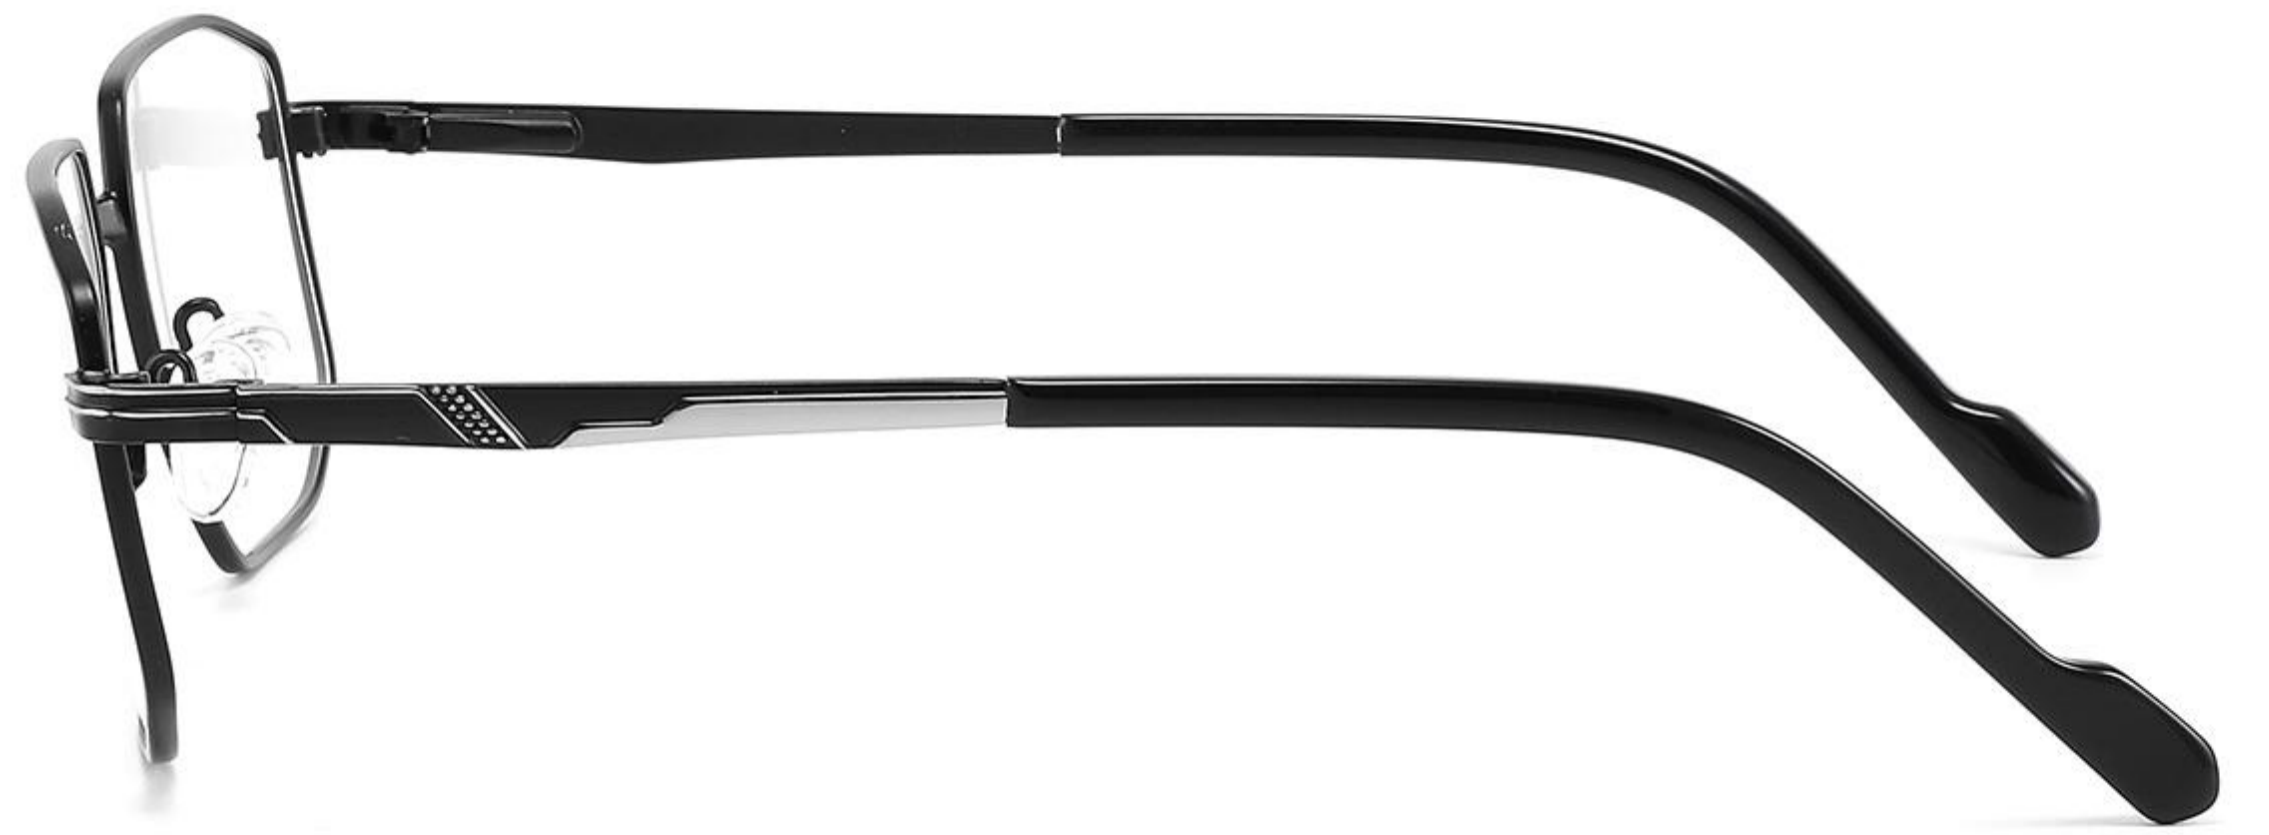

Size: 53□15-140

C1

C2

C3

C4

SENTA

Model: XY8817

Size: 53□15-140

DETAIL DISPLAY

COLOR DISPLAY

C1

C2

C3

C4

SENTA

Model: XY8818

Size: 52□16-140

DETAIL DISPLAY

COLOR DISPLAY