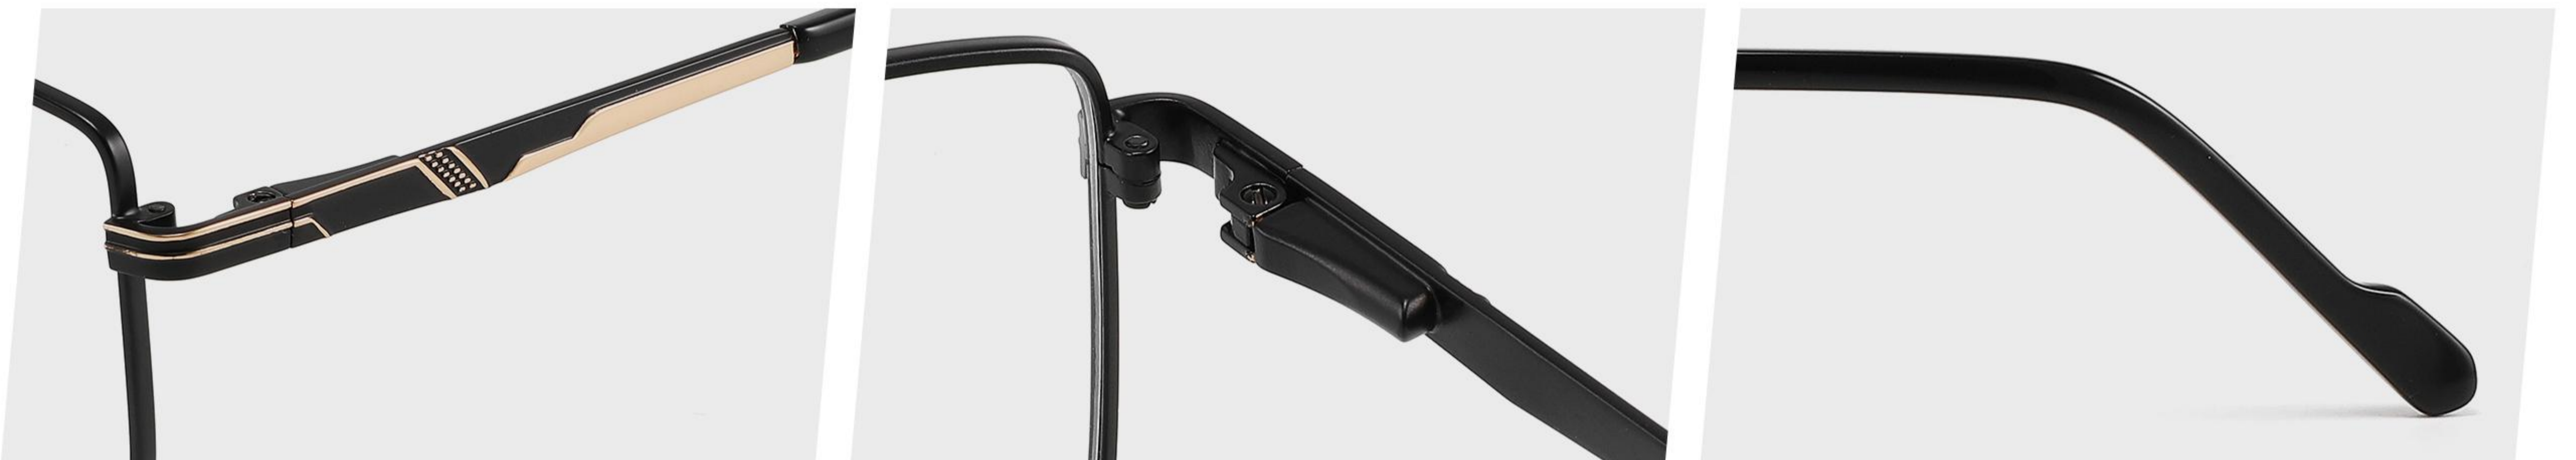

DETAIL DISPLAY

COLOR DISPLAY

C1

C2

C3

C4

SENTA

Model: XY8818

Size: 52□16-140

DETAIL DISPLAY

COLOR DISPLAY