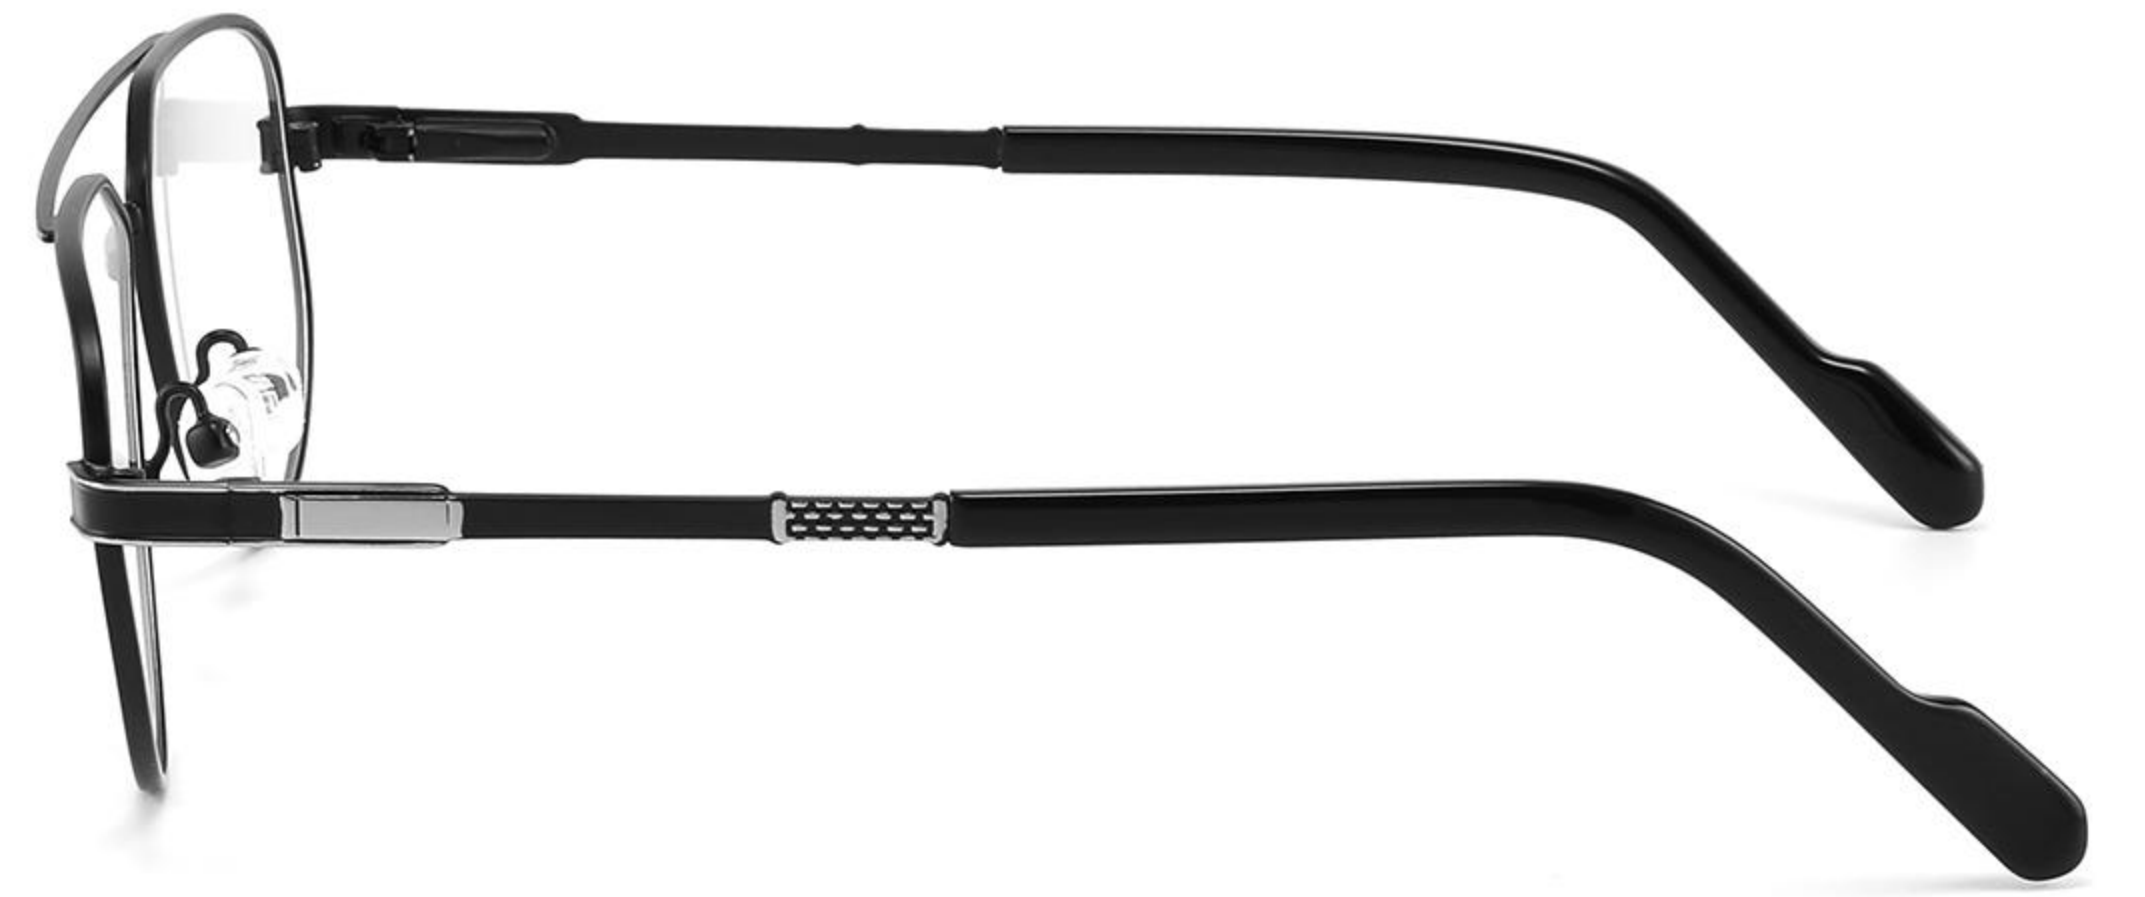

SENTA

Model: XY8801

Size: 51□15-140

DETAIL DISPLAY

COLOR DISPLAY

SENTA

Model: XY8802

Size: 52□15-140

DETAIL DISPLAY

COLOR DISPLAY

SENTA

Model: XY8803

Size: 52□17-140

DETAIL DISPLAY

COLOR DISPLAY

SENTA

Model: XY8804

Size: 51□15-140

DETAIL DISPLAY

COLOR DISPLAY

SENTA

Model: XY8805

Size: 52□15-140

DETAIL DISPLAY

Size: 52□16-140

DETAIL DISPLAY

COLOR DISPLAY