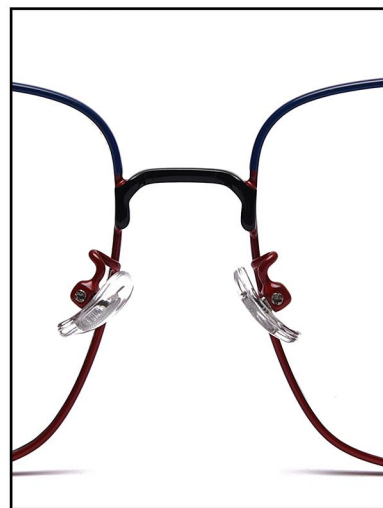

C1 Silver
银

C2 Gold
金

C3 Red Green Blue
红绿蓝

C4 Black Blue Red
黑蓝红

C5 Blue Black Red
蓝黑红

型号/MODEL : T22010
尺寸/SIZE : 42□22-155
镜片/LENS : AC
材质/MATERIAL: Metal+β-TITANIUM

C1 Silver
银框

C2 Gold
金框