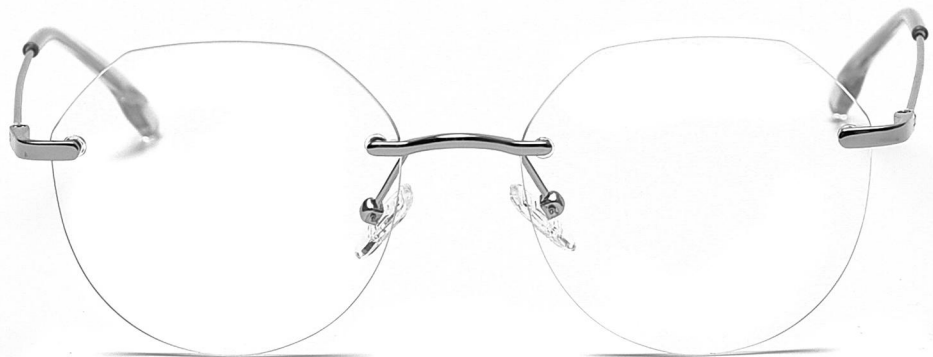

C1 Silver  
银框

C2 Rose Gold  
玫瑰金

C3 Black  
亮黑

C4 Black/Rose Gold  
黑 玫瑰金

C5 Black/Gold  
黑金

C6 Blue  
深蓝

型号/MODEL : 1005  
尺寸/SIZE : 50□18-145  
镜片/LENS : AC  
材质/MATERIAL: Metal+Acetate

C1 Silver  
银框

C2 Rose Gold  
玫瑰金

C3 Black  
亮黑

C4 Black/Rose Gold  
黑 玫瑰金

C5 Brownish/Gold  
茶金

C6 Blue  
深蓝

型号/MODEL : 1006  
尺寸/SIZE : 54□18-145  
镜片/LENS : AC  
材质/MATERIAL: Metal+Acetate

C1 Silver  
银框

C2 Rose Gold  
玫瑰金

C3 Black  
亮黑

C4 Black/Rose Gold  
黑 玫瑰金

C5 Brownish/Gold  
茶金

C6 Blue  
深蓝

型号/MODEL : S31236  
尺寸/SIZE : 57□16-145  
镜片/LENS : AC  
材质/MATERIAL: Meatl

C1 Silver  
银框

C2 Gold  
金框

C3 Black  
亮黑

C4 Rose Gold  
玫瑰金

型号 / MODEL : S31315  
尺寸 / SIZE : 54□18-142  
镜片 / LENS : AC  
材质 / MATERIAL : Meatl

C1 Silver  
银框

C2 Gold  
金框

C3 Black  
亮黑

C4 Rose Gold  
玫瑰金

型号/MODEL : S31714  
尺寸/SIZE : 60□15-146  
镜片/LENS : 1.2PC  
材质/MATERIAL: Metal