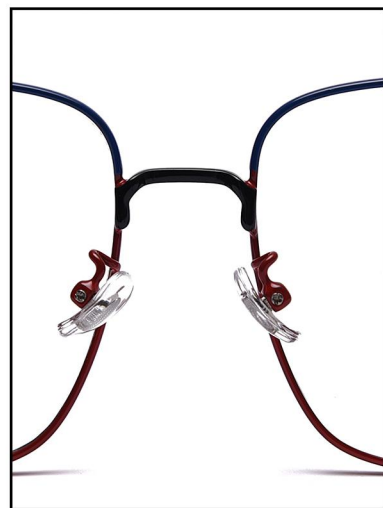

C4 Rose Gold  
玫瑰金

型号/MODEL : S32041  
尺寸/SIZE : 56□18-146  
镜片/LENS : AC  
材质/MATERIAL: Metal

C1 Silver  
银

C2 Gold  
金

C3 Red Green Blue  
红绿蓝

C4 Black Blue Red  
黑蓝红

C5 Blue Black Red  
蓝黑红

型号/MODEL : T22010  
尺寸/SIZE : 42□22-155  
镜片/LENS : AC  
材质/MATERIAL: Metal+β-TITANIUM