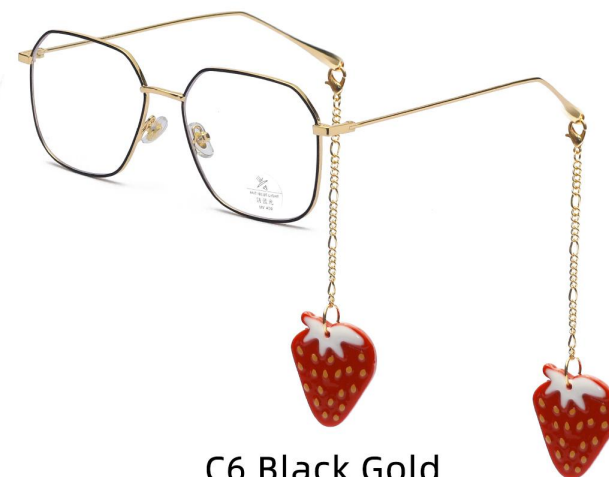

C1 Silver/Orange  
银桔

C2 Silver/Green  
银绿

C3 Black  
黑

C4 Rose Gold/Orange  
玫瑰金桔

C30 Black/Gray  
黑框 灰片

C56 Silver/Gradual Gray  
银框 渐变灰

型号 / MODEL : S31726  
尺寸 / SIZE : 54□16-146  
镜片 / LENS : AC  
材质 / MATERIAL : Metal

C1 Silver  
银框

C2 Gold  
金框

C3 Black  
亮黑

C4 Rose Gold  
玫瑰金

C5 Light Blue  
浅蓝

C6 Light Purple  
浅紫

型号/MODEL : S31754  
尺寸/SIZE : 56□17-149  
镜片/LENS : AC  
材质/MATERIAL: Metal

C1 Silver  
银框

C3 Black  
亮黑

C4 Rose Gold  
玫瑰金

C5 Black Silver  
黑银

C2 Gold  
金框

C6 Black Gold  
黑金

型号/MODEL : S31755  
尺寸/SIZE : 57□16-148  
镜片/LENS : AC  
材质/MATERIAL: Metal

C1 Silver  
银框

C2 Gold  
金框

C3 Black  
亮黑

C4 Rose Gold  
玫瑰金

C5 Black Silver  
黑银

C6 Black Gold  
黑金

型号/MODEL : S31762  
尺寸/SIZE : 57□20-144  
镜片/LENS : AC  
材质/MATERIAL: Metal

C1 Silver  
银框

C2 Gold  
金框

C3 Black  
亮黑