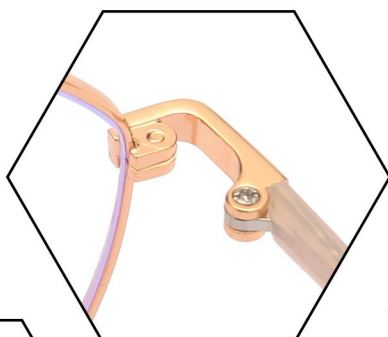

型号/MODEL : 1003
尺寸/SIZE : 53□18-145
镜片/LENS : AC
材质/MATERIAL: Metal+Acetate

C1 Silver
银框

C2 Rose Gold
玫瑰金

C3 Black
亮黑

C4 Black/Rose Gold
黑 玫瑰金

C5 Brownish/Gold
茶金

C6 Blue
深蓝

型号/MODEL : 1004
尺寸/SIZE : 52□19-144
镜片/LENS : AC
材质/MATERIAL: Metal+Acetate

C1 Silver
银框

C2 Rose Gold
玫瑰金

C3 Black
亮黑

C4 Black/Rose Gold
黑 玫瑰金

C5 Black/Gold
黑金

C6 Blue
深蓝

型号/MODEL : 1005
尺寸/SIZE : 50□18-145
镜片/LENS : AC
材质/MATERIAL: Metal+Acetate

C1 Silver
银框

C2 Rose Gold
玫瑰金

C3 Black
亮黑

C4 Black/Rose Gold
黑 玫瑰金

C5 Brownish/Gold
茶金

C6 Blue
深蓝

型号/MODEL : 1006
尺寸/SIZE : 54□18-145
镜片/LENS : AC
材质/MATERIAL: Metal+Acetate

C1 Silver
银框

C2 Rose Gold
玫瑰金

C4 Rose Gold
玫瑰金

型号/MODEL : S31714
尺寸/SIZE : 60□15-146
镜片/LENS : 1.2PC
材质/MATERIAL: Metal

C1 Silver/Orange
银桔

C2 Silver/Green
银绿

C3 Black
黑

C4 Rose Gold/Orange
玫瑰金桔

C30 Black/Gray
黑框 灰片

C56 Silver/Gradual Gray
银框 渐变灰