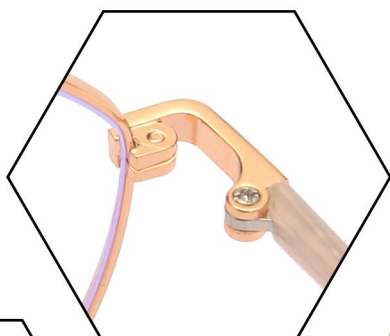

型号/MODEL : 1003
尺寸/SIZE : 53□18-145
镜片/LENS : AC
材质/MATERIAL: Metal+Acetate

C1 Silver
银框

C2 Rose Gold
玫瑰金

C3 Black
亮黑

C4 Black/Rose Gold
黑 玫瑰金

C5 Brownish/Gold
茶金

C6 Blue
深蓝

型号/MODEL : 1004
尺寸/SIZE : 52□19-144
镜片/LENS : AC
材质/MATERIAL: Metal+Acetate

C1 Silver
银框

C2 Rose Gold
玫瑰金

C3 Black
亮黑

C4 Black/Rose Gold
黑 玫瑰金

C5 Black/Gold
黑金

C6 Blue
深蓝

型号/MODEL : 1005
尺寸/SIZE : 50□18-145
镜片/LENS : AC
材质/MATERIAL: Metal+Acetate

C1 Silver
银框

C2 Rose Gold
玫瑰金

C3 Black
亮黑

C4 Black/Rose Gold
黑 玫瑰金

C5 Brownish/Gold
茶金

C6 Blue
深蓝

型号/MODEL : 1006
尺寸/SIZE : 54□18-145
镜片/LENS : AC
材质/MATERIAL: Metal+Acetate

C1 Silver
银框

C2 Rose Gold
玫瑰金

C4 Rose Gold
玫瑰金

型号/MODEL : S31714
尺寸/SIZE : 60□15-146
镜片/LENS : 1.2PC
材质/MATERIAL: Metal

C1 Silver/Orange
银桔

C2 Silver/Green
银绿

C3 Black
黑

C4 Rose Gold/Orange
玫瑰金桔

C30 Black/Gray
黑框 灰片

C56 Silver/Gradual Gray
银框 渐变灰