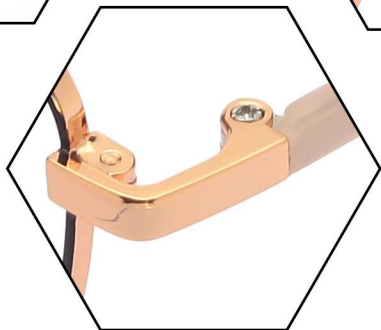

型号/MODEL : 1003
尺寸/SIZE : 53□18-145
镜片/LENS : AC
材质/MATERIAL: Metal+Acetate

C1 Silver
银框

C2 Rose Gold
玫瑰金

C3 Black
亮黑

C4 Black/Rose Gold
黑 玫瑰金

C5 Brownish/Gold
茶金

C6 Blue
深蓝

型号/MODEL : 1004
尺寸/SIZE : 52□19-144
镜片/LENS : AC
材质/MATERIAL: Metal+Acetate

C1 Silver
银框

C2 Rose Gold
玫瑰金

C3 Black
亮黑

C4 Black/Rose Gold
黑 玫瑰金

C5 Black/Gold
黑金

C6 Blue
深蓝

型号/MODEL : 1005
尺寸/SIZE : 50□18-145
镜片/LENS : AC
材质/MATERIAL: Metal+Acetate

C1 Silver
银框

C2 Rose Gold
玫瑰金

C3 Black
亮黑

C4 Black/Rose Gold
黑 玫瑰金

C5 Brownish/Gold
茶金

C6 Blue
深蓝

型号/MODEL : 1006
尺寸/SIZE : 54□18-145
镜片/LENS : AC
材质/MATERIAL: Metal+Acetate

C1 Silver
银框

C2 Rose Gold
玫瑰金

C4 Rose Gold
玫瑰金

型号/MODEL : S31714
尺寸/SIZE : 60□15-146
镜片/LENS : 1.2PC
材质/MATERIAL: Metal

C1 Silver/Orange
银桔

C2 Silver/Green
银绿

C3 Black
黑

C4 Rose Gold/Orange
玫瑰金桔

C30 Black/Gray
黑框 灰片

C56 Silver/Gradual Gray
银框 渐变灰