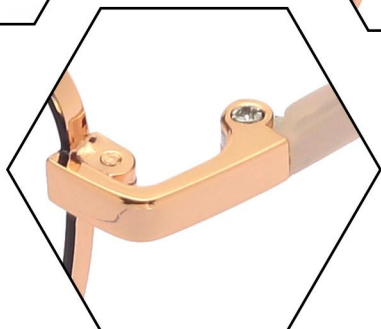

型号/MODEL : 1003
尺寸/SIZE : 53□18-145
镜片/LENS : AC
材质/MATERIAL: Metal+Acetate

C1 Silver
银框

C2 Rose Gold
玫瑰金

C3 Black
亮黑

C4 Black/Rose Gold
黑 玫瑰金

C5 Brownish/Gold
茶金

C6 Blue
深蓝

型号/MODEL : 1004
尺寸/SIZE : 52□19-144
镜片/LENS : AC
材质/MATERIAL: Metal+Acetate

C1 Silver
银框

C2 Rose Gold
玫瑰金

C3 Black
亮黑

C4 Black/Rose Gold
黑 玫瑰金

C5 Black/Gold
黑金

C6 Blue
深蓝

型号/MODEL : 1005
尺寸/SIZE : 50□18-145
镜片/LENS : AC
材质/MATERIAL: Metal+Acetate

C1 Silver
银框

C2 Rose Gold
玫瑰金

C3 Black
亮黑

C4 Black/Rose Gold
黑 玫瑰金

C5 Brownish/Gold
茶金

C6 Blue
深蓝

型号/MODEL : 1006
尺寸/SIZE : 54□18-145
镜片/LENS : AC
材质/MATERIAL: Metal+Acetate

C1 Silver
银框

C2 Rose Gold
玫瑰金

C4 Rose Gold
玫瑰金

型号/MODEL : S31714
尺寸/SIZE : 60□15-146
镜片/LENS : 1.2PC
材质/MATERIAL: Metal

C1 Silver/Orange
银桔

C2 Silver/Green
银绿

C3 Black
黑

C4 Rose Gold/Orange
玫瑰金桔

C30 Black/Gray
黑框 灰片

C56 Silver/Gradual Gray
银框 渐变灰