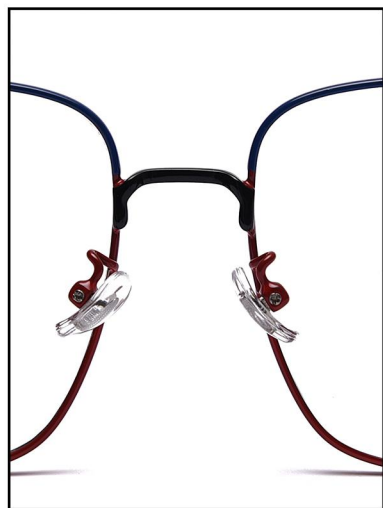

C3 Black
黑框

C4 Rose Gold
玫瑰金

型号/MODEL : S32041
尺寸/SIZE : 56□18-146
镜片/LENS : AC
材质/MATERIAL: Metal

C1 Silver
银

C2 Gold
金

C3 Red Green Blue
红绿蓝

C4 Black Blue Red
黑蓝红

C5 Blue Black Red
蓝黑红