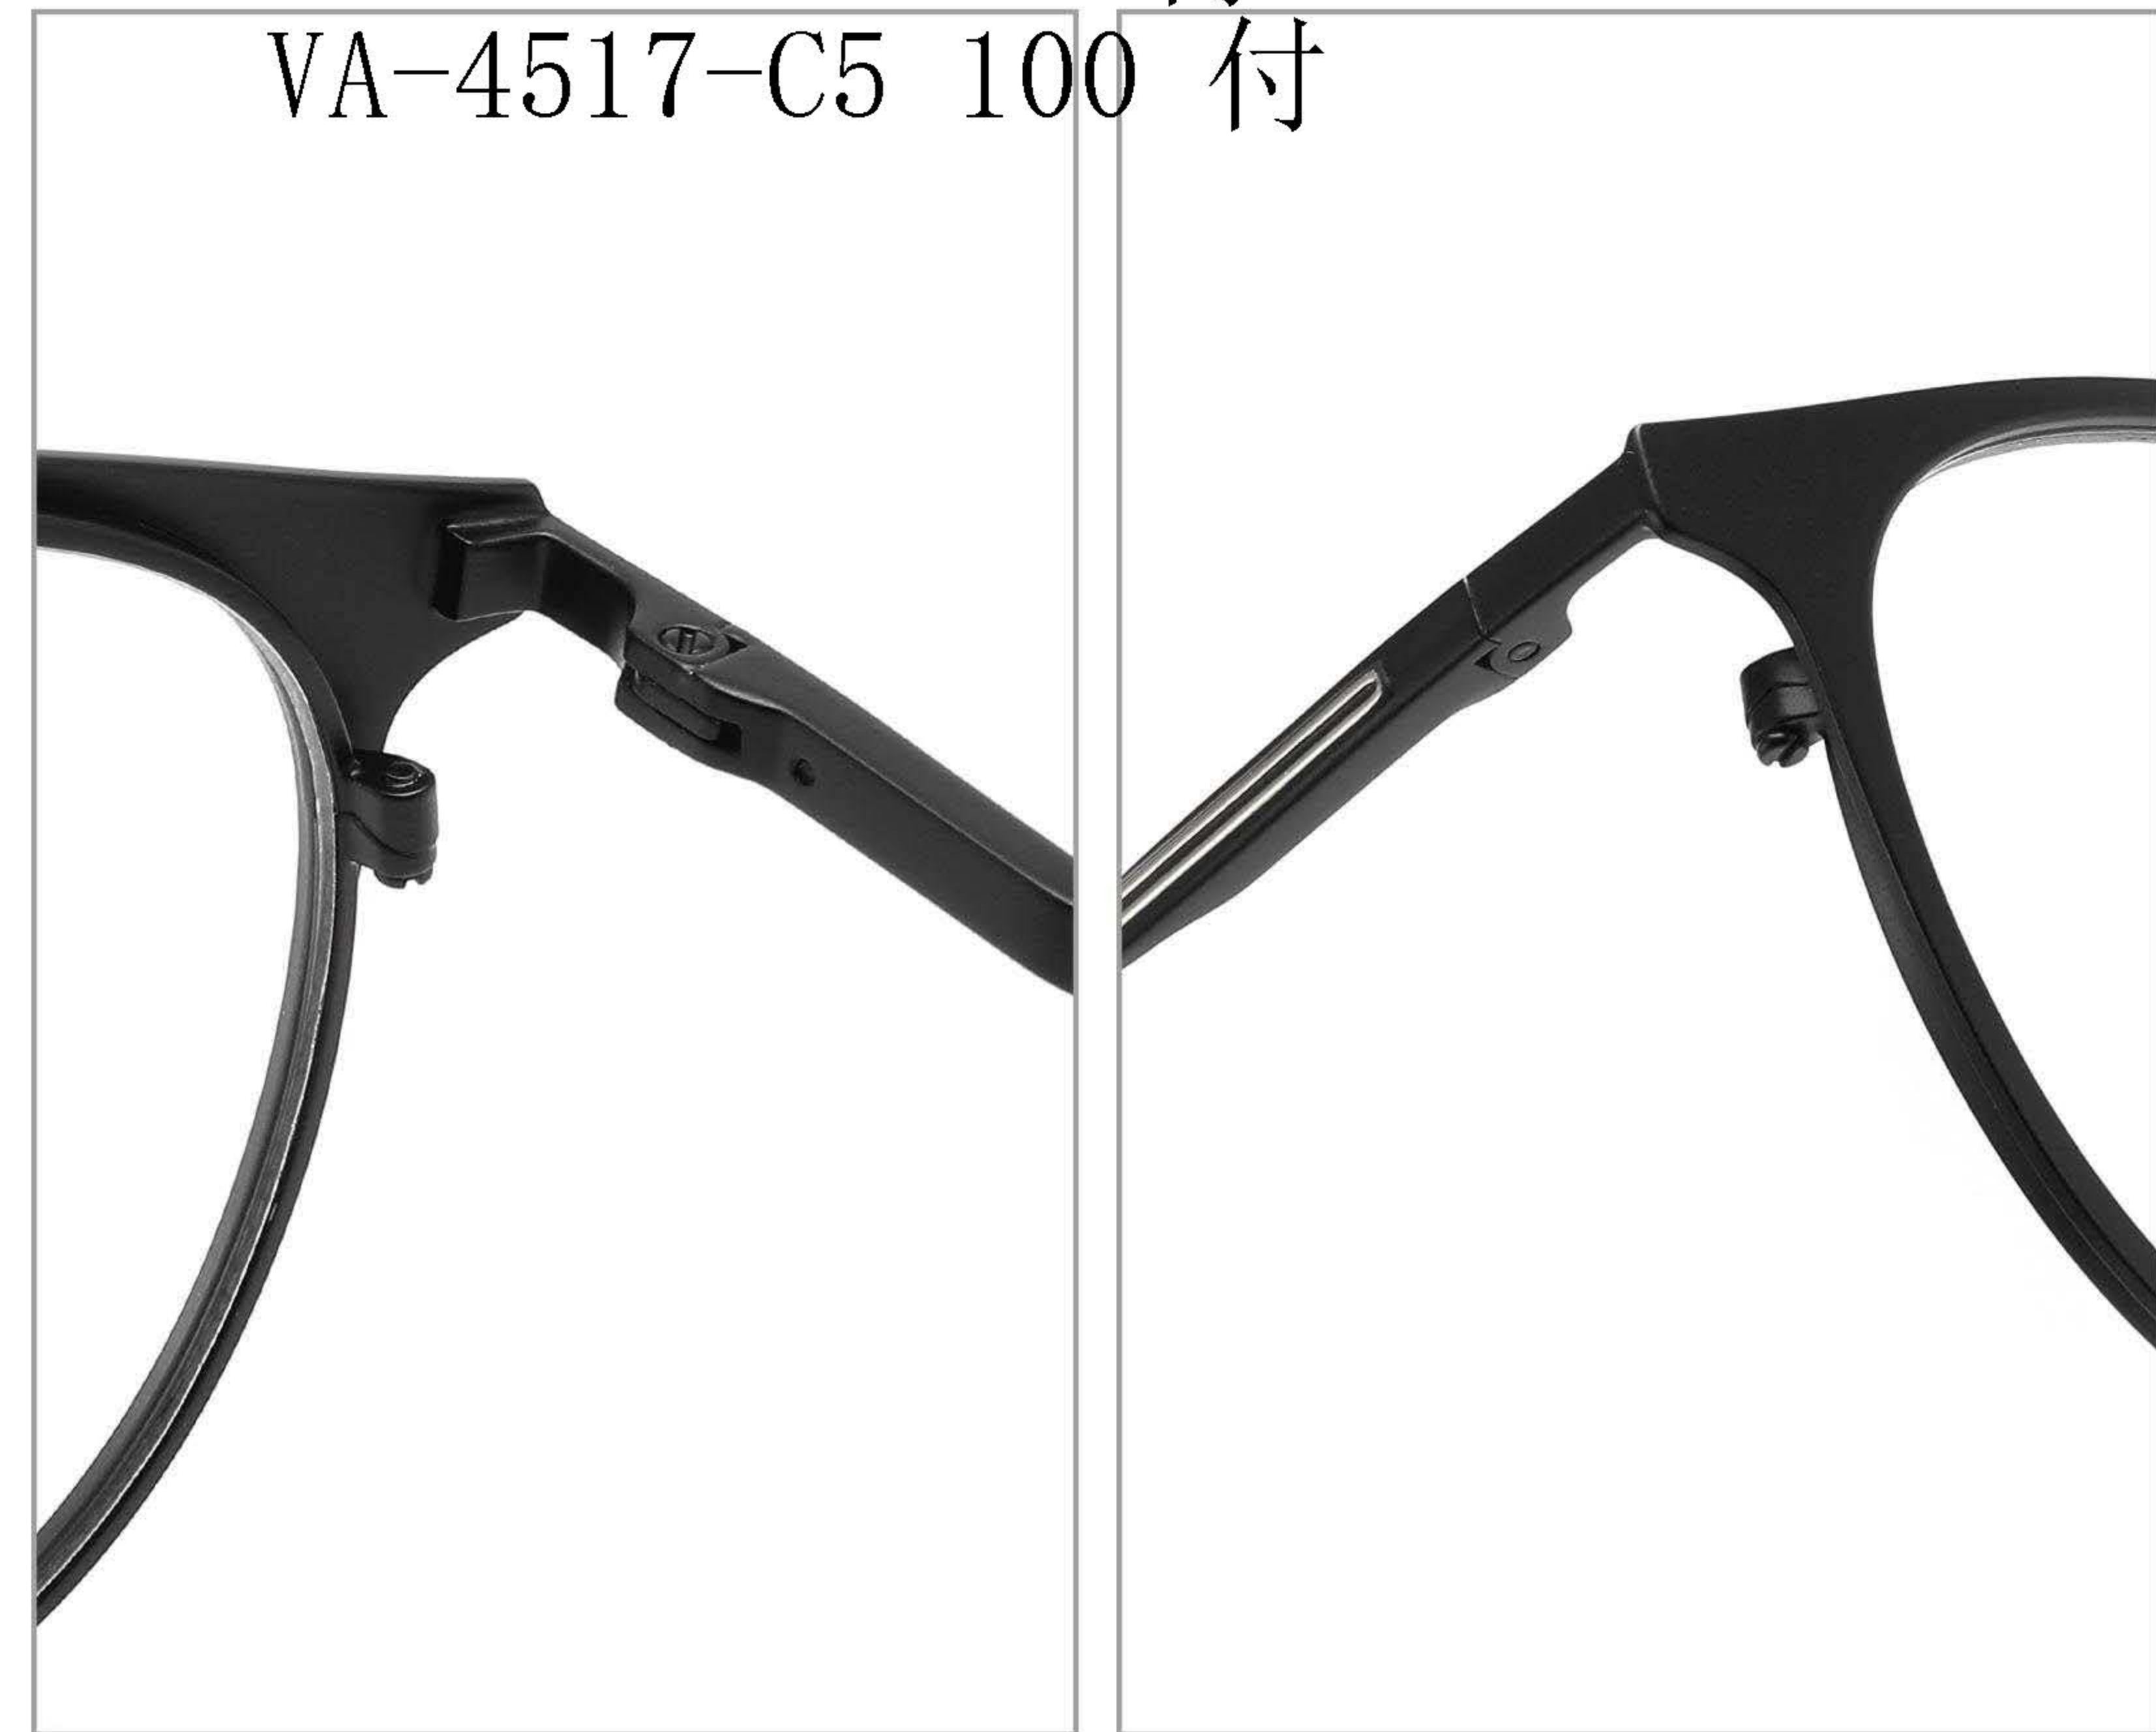

MODEL:VM4522
SIZE:53 □ 17-140
METAL

VM-4522-C1 150 付
VM-4522-C2 150 付
VM-4522-C3 150 付
VM-4522-C4 150 付

FRONT VIEW

COLOR DISPLAY

C1 BLACK GOLD

C2 BEIGE GOLD

C3 BLACK SILVER

C4 RED GOLD

MODEL:VM4516
SIZE:55 □ 17-145
METAL

FRONT VIEW

VA-4516-C1 124 付
VA-4516-C2 84 付
VA-4516-C3 47 付
VA-4516-C4 111 付
VA-4516-C5 160 付

COLOR DISPLAY

C1 BLACK

C2 BLACK GOLD

C3 BLACK BLUE

C4 BLACK GUN

C5 GUN

MODEL:VM4517
SIZE:53 □ 19-145
METAL

VA-4517-C1 51 付
VA-4517-C2 93 付
VA-4517-C3 69 付
VA-4517-C4 58 付
VA-4517-C5 100 付

FRONT VIEW

COLOR DISPLAY

C1 BLACK

C2 BLACK GOLD

C3 BLACK BLUE

C4 BLACK GUN

C5 GUN

MODEL:V3515
SIZE:56 □ 18-145
METAL

V-3515-C1 187 付
V-3515-C2 181 付
V-3515-C3 184 付
V-3515-C4 194 付
V-3515-C5 195 付

FRONT VIEW

COLORDISPLAY

C1 GOLD

C2 SILVER