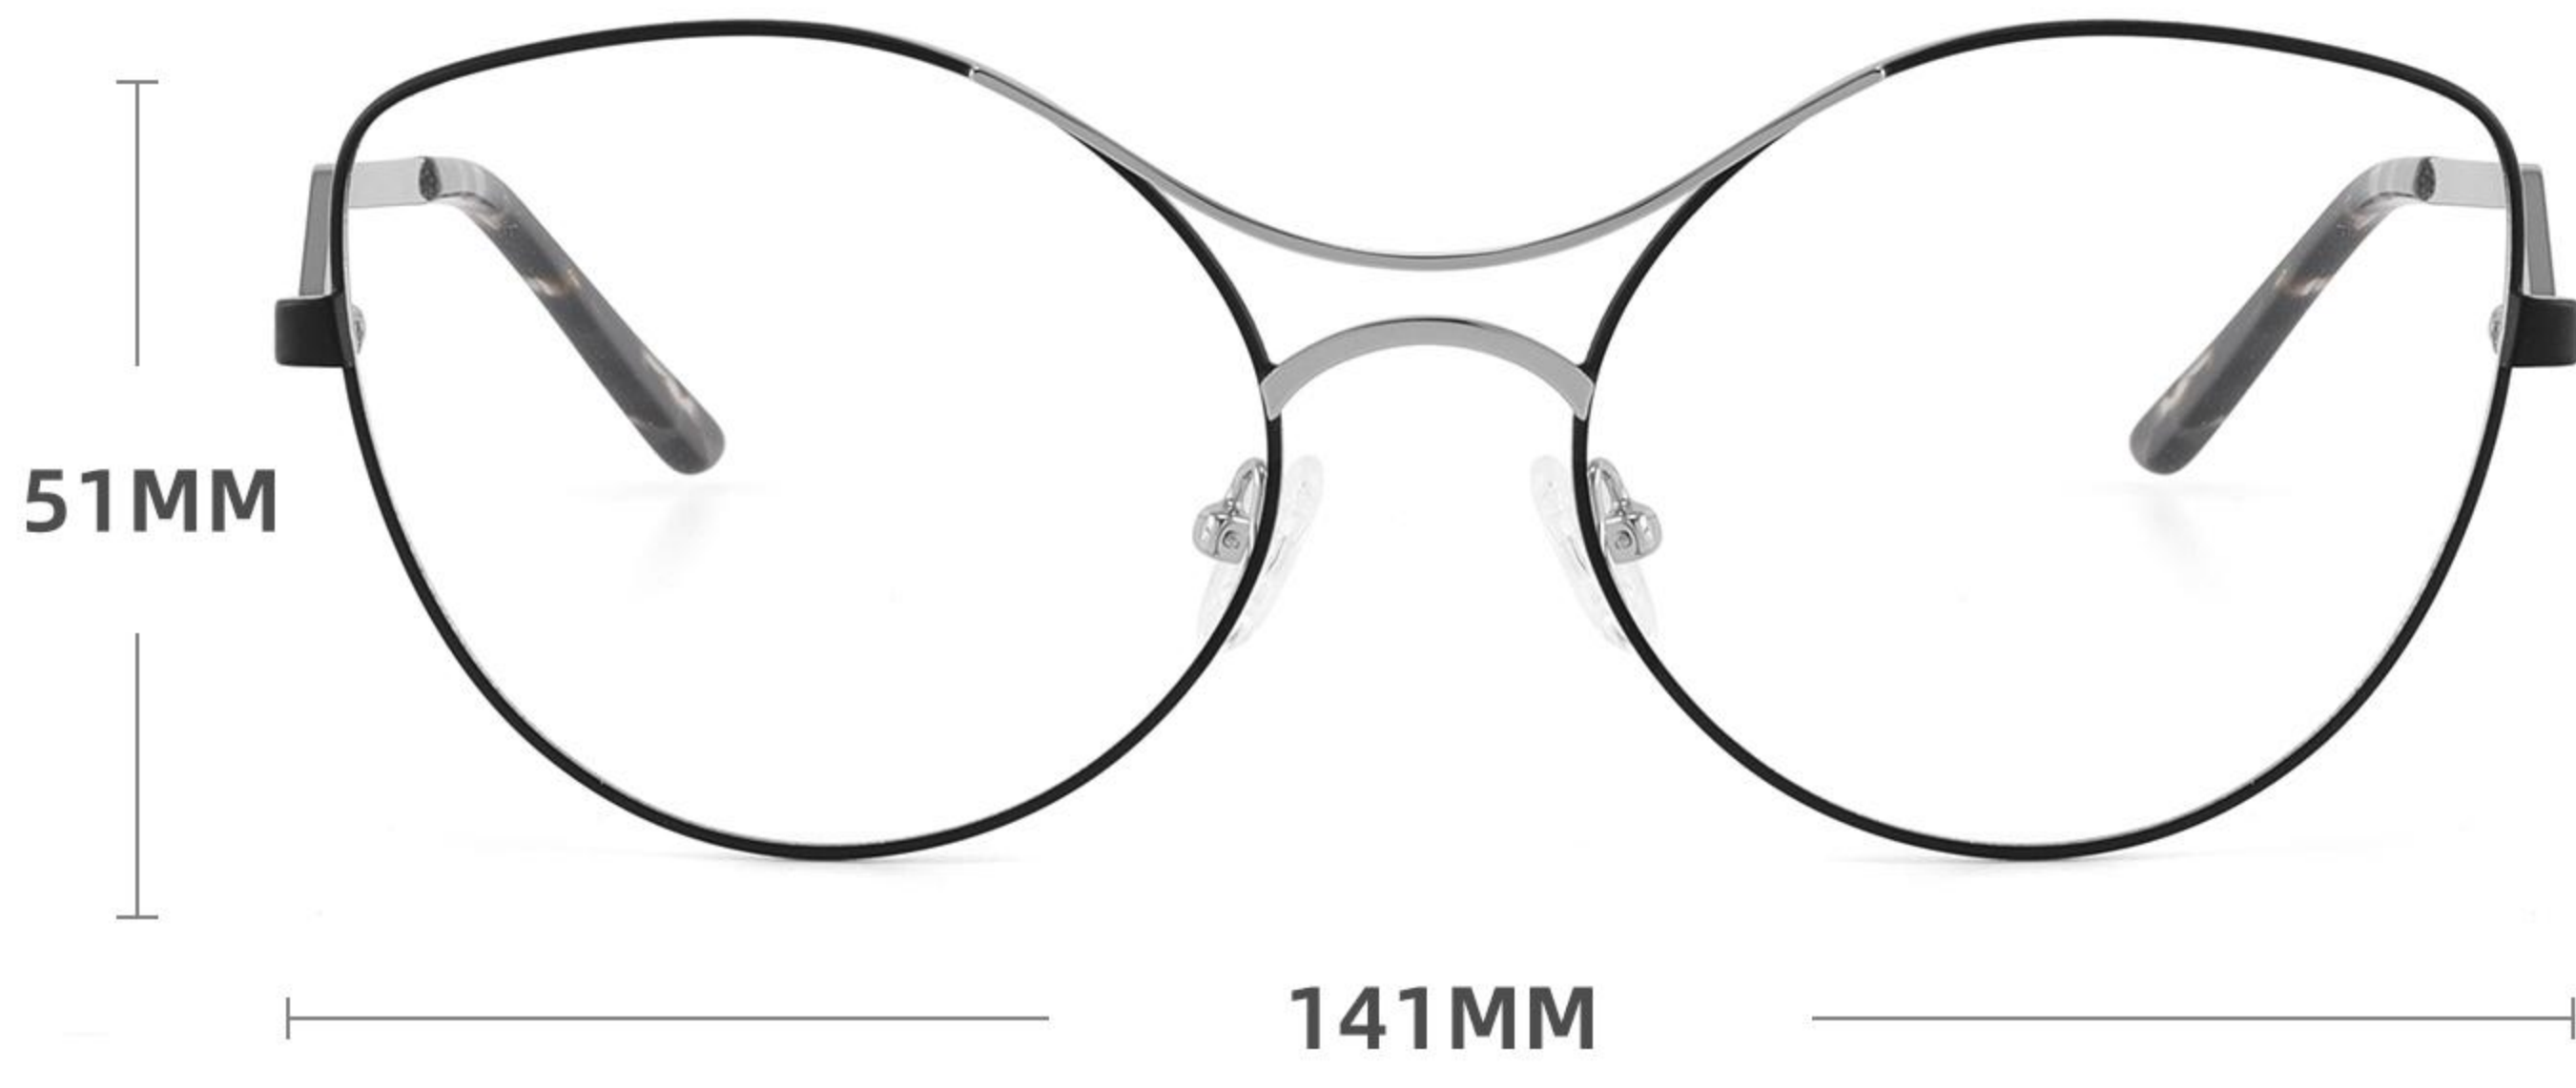

DETAIL DISPLAY