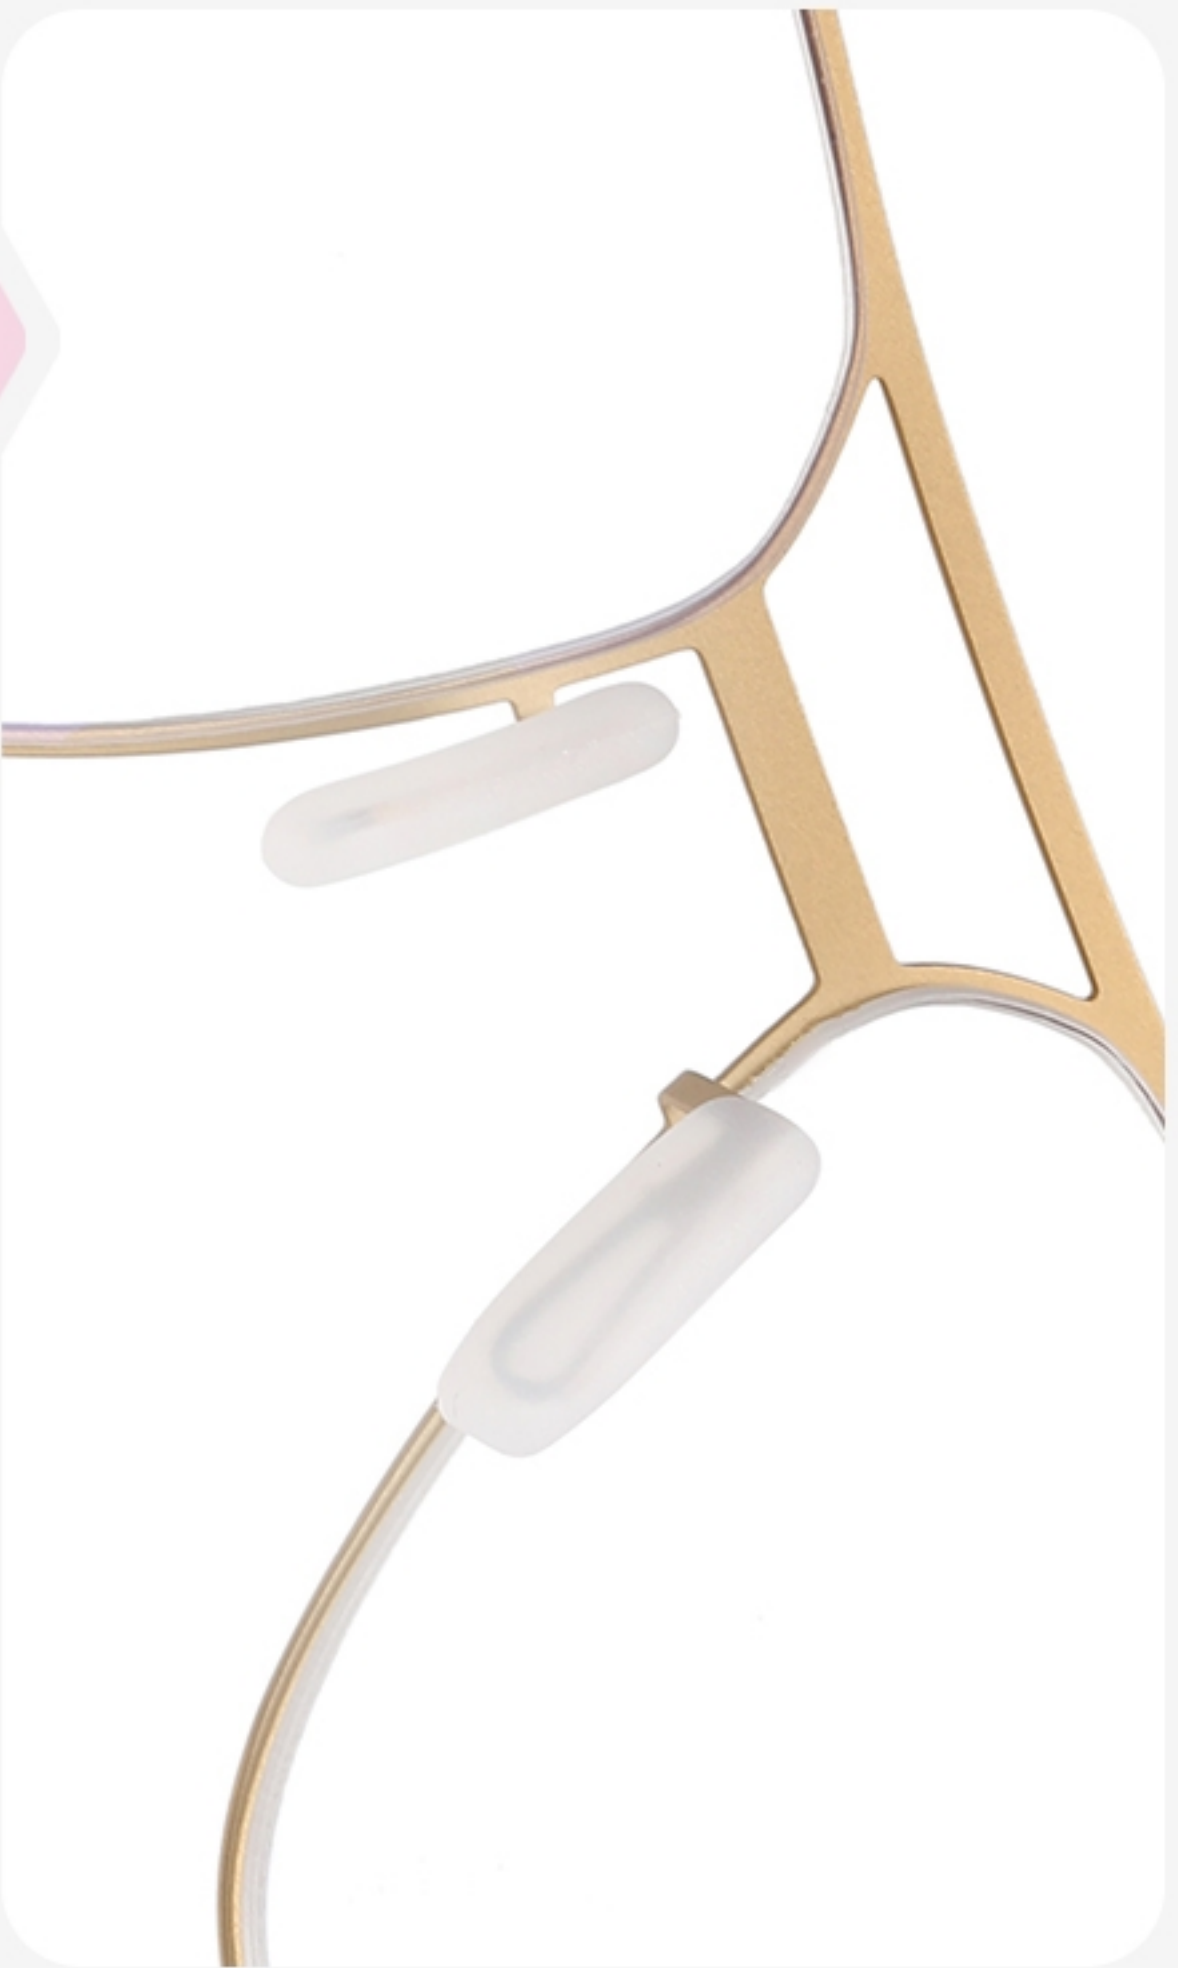

brown

green/gun

khaki/black

orange/black

MODEL:ELIAS

SIZE:59-15-150

02. 硅胶舒适鼻托，久戴不留痕

03.弧形镜腿，适配各种脸型