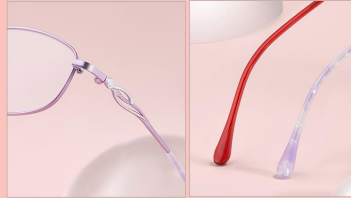

产品型号: 34447 | 适合人群: 女性 | 产品规格: 50□17-138

镜架材质: 合金 | 可选颜色: 6色 | 产品特点: 全框

镜架总宽: 141MM | 镜片总高: 34MM | 生产产地: 丹阳