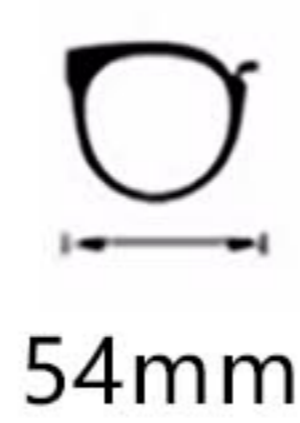

镜框类型:全框

产品
尺寸

53mm

18mm

145mm

C1黑色

C2-1黑银

C4枪色

C4枪色

C4-1黑枪

180

镜架型号:K-1002

镜架材质:商务无磁

镜框类型:全框

产品
尺寸

54mm