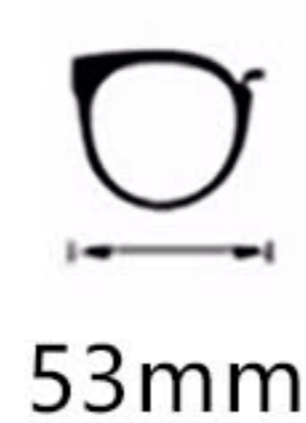

产品
尺寸

53mm

18mm

150mm

C1黑色

C1-2黑银

C1-4黑枪

C1-9黑金

C5-4咖枪

180

镜架型号:K-2329

镜架材质:商务无磁

镜框类型:全框

产品
尺寸

53mm

18mm

镜框类型:全框

产品
尺寸

53mm

18mm

145mm

C1黑色

C2-1黑银

C4枪色