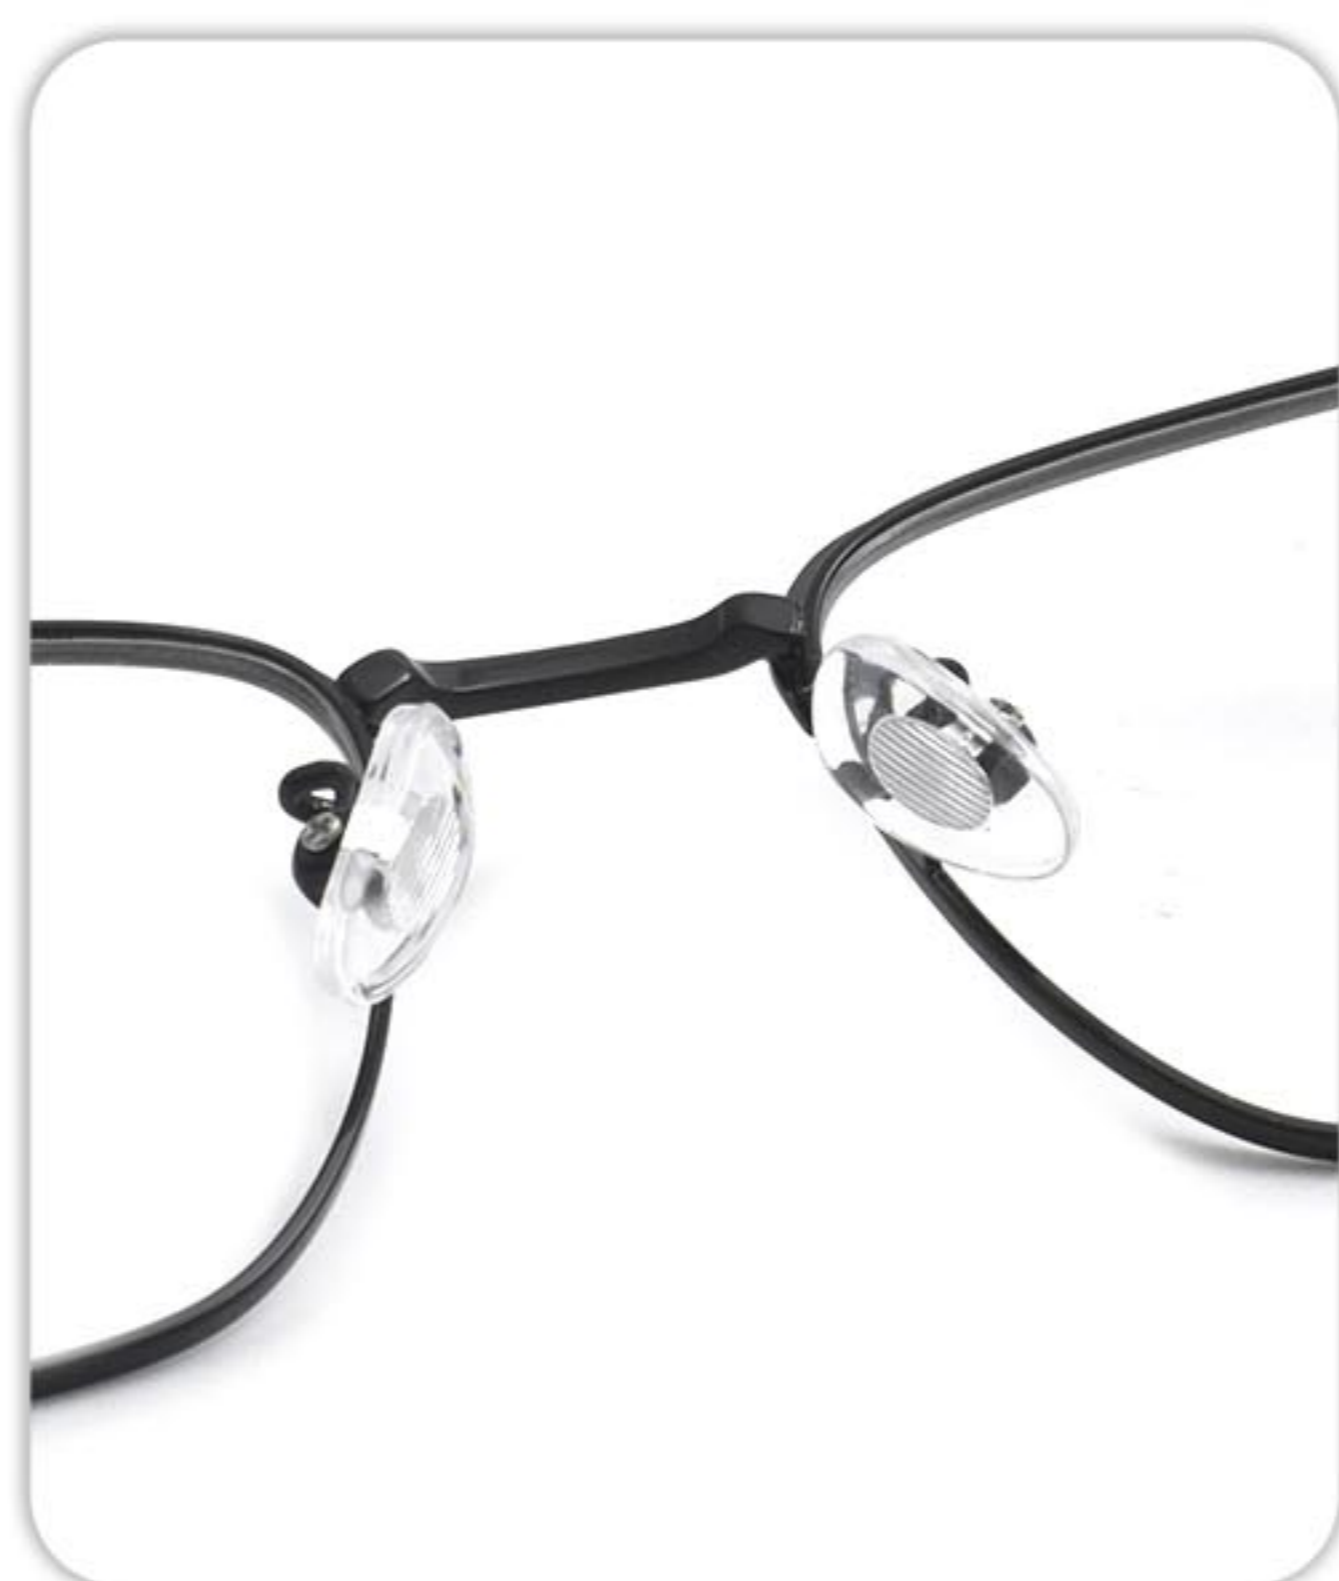

180

镜架型号:K-2297

镜架材质:商务无磁

镜框类型:全框

产品
尺寸

55mm

19mm

150mm