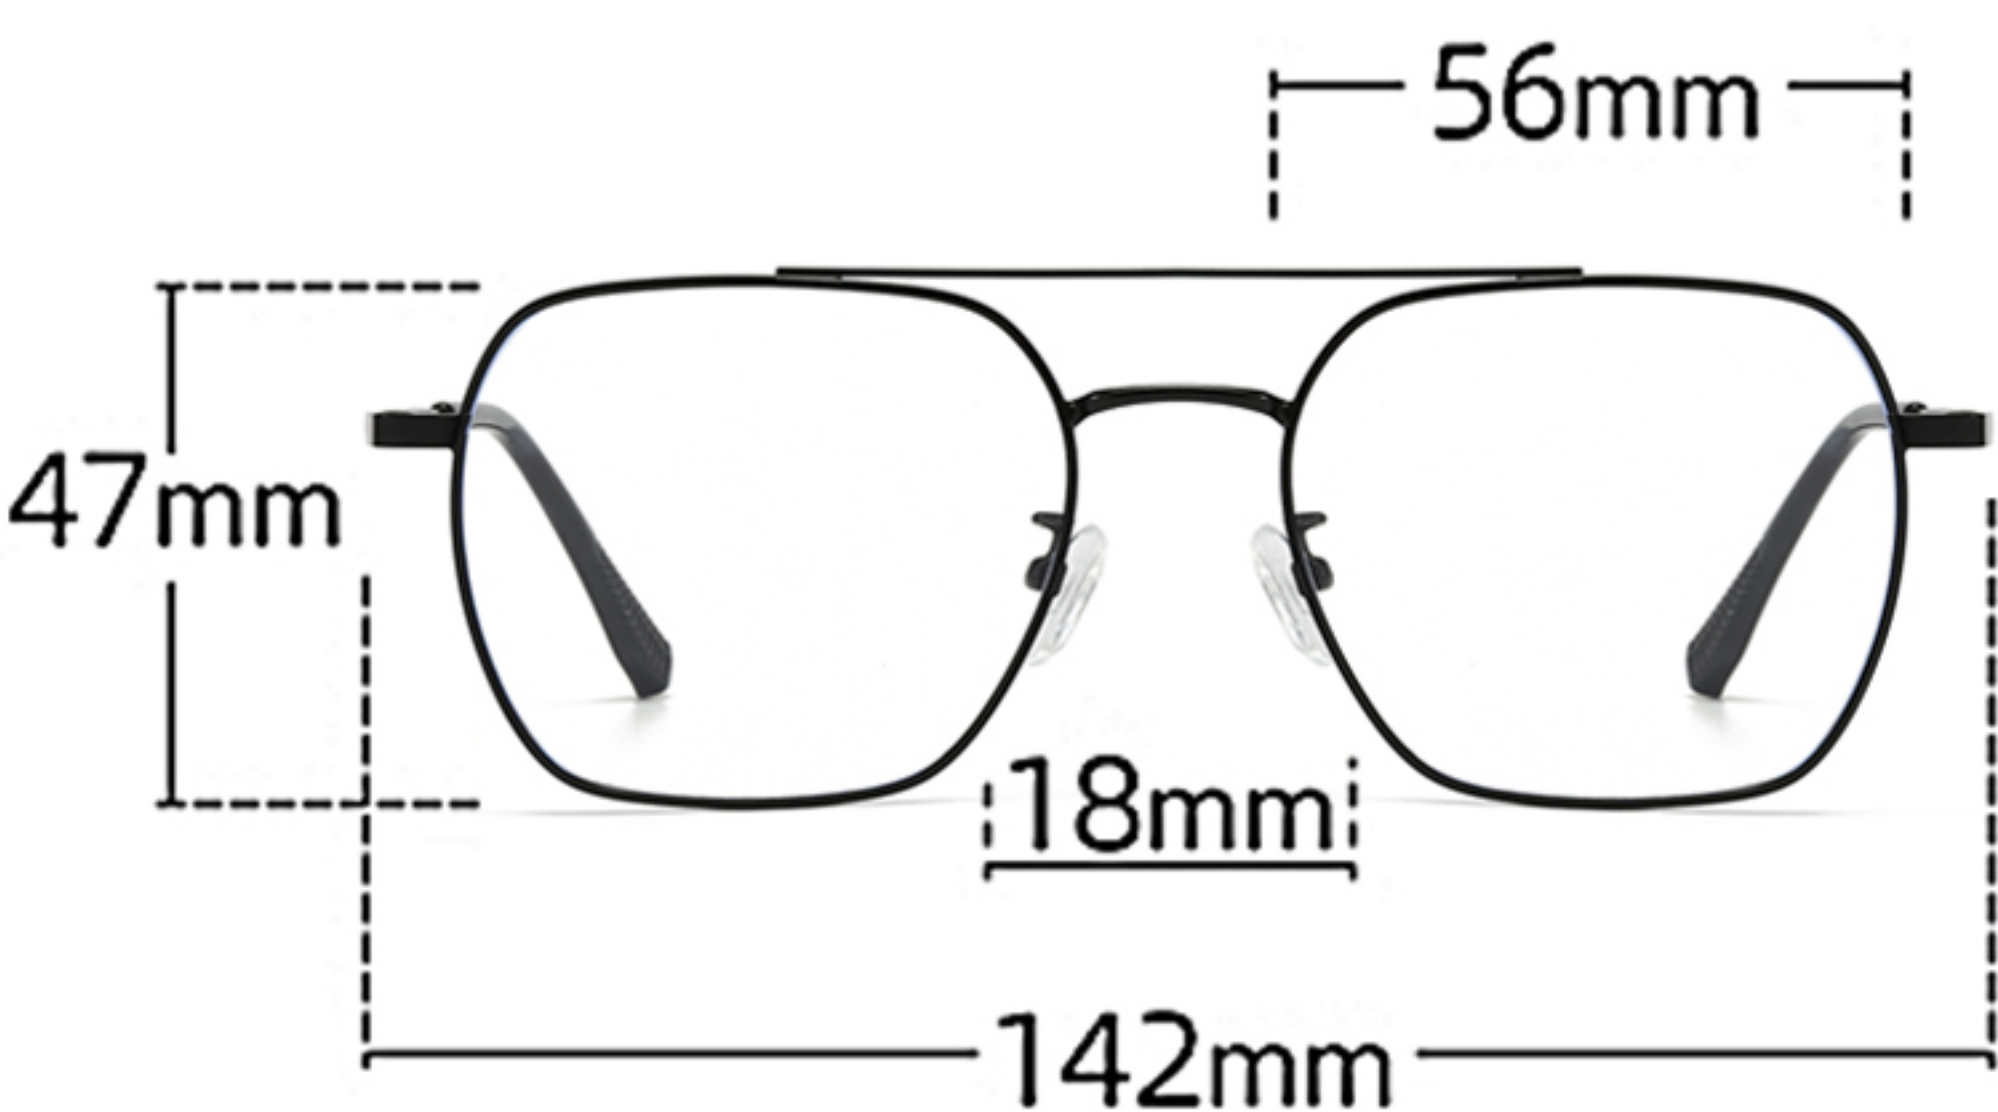

C4 金/gold

C3 银黑/black&silver

C5 金黑/black&gold

C6 粉/pink

磁吸偏光套镜/Magnetic Polarized Sunglasses

型号/Model: **9003**

C1 亮黑/black

C2 银/silver