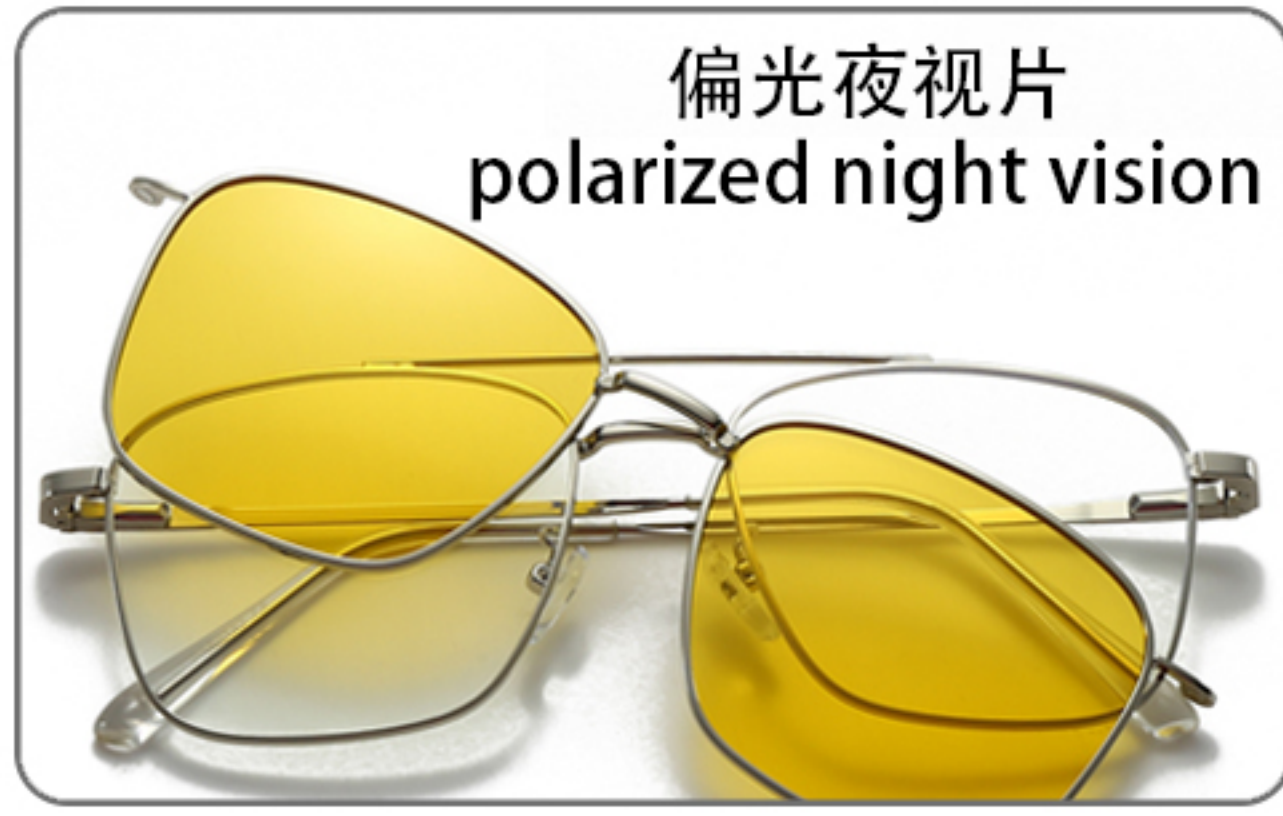

C1 亮黑/black

C2 银/silver

C4 金/gold

C3 银黑/black&silver

C5 金黑/black&gold

C6 茶/brown

磁吸偏光套镜/Magnetic Polarized Sunglasses

型号/Model: 9017