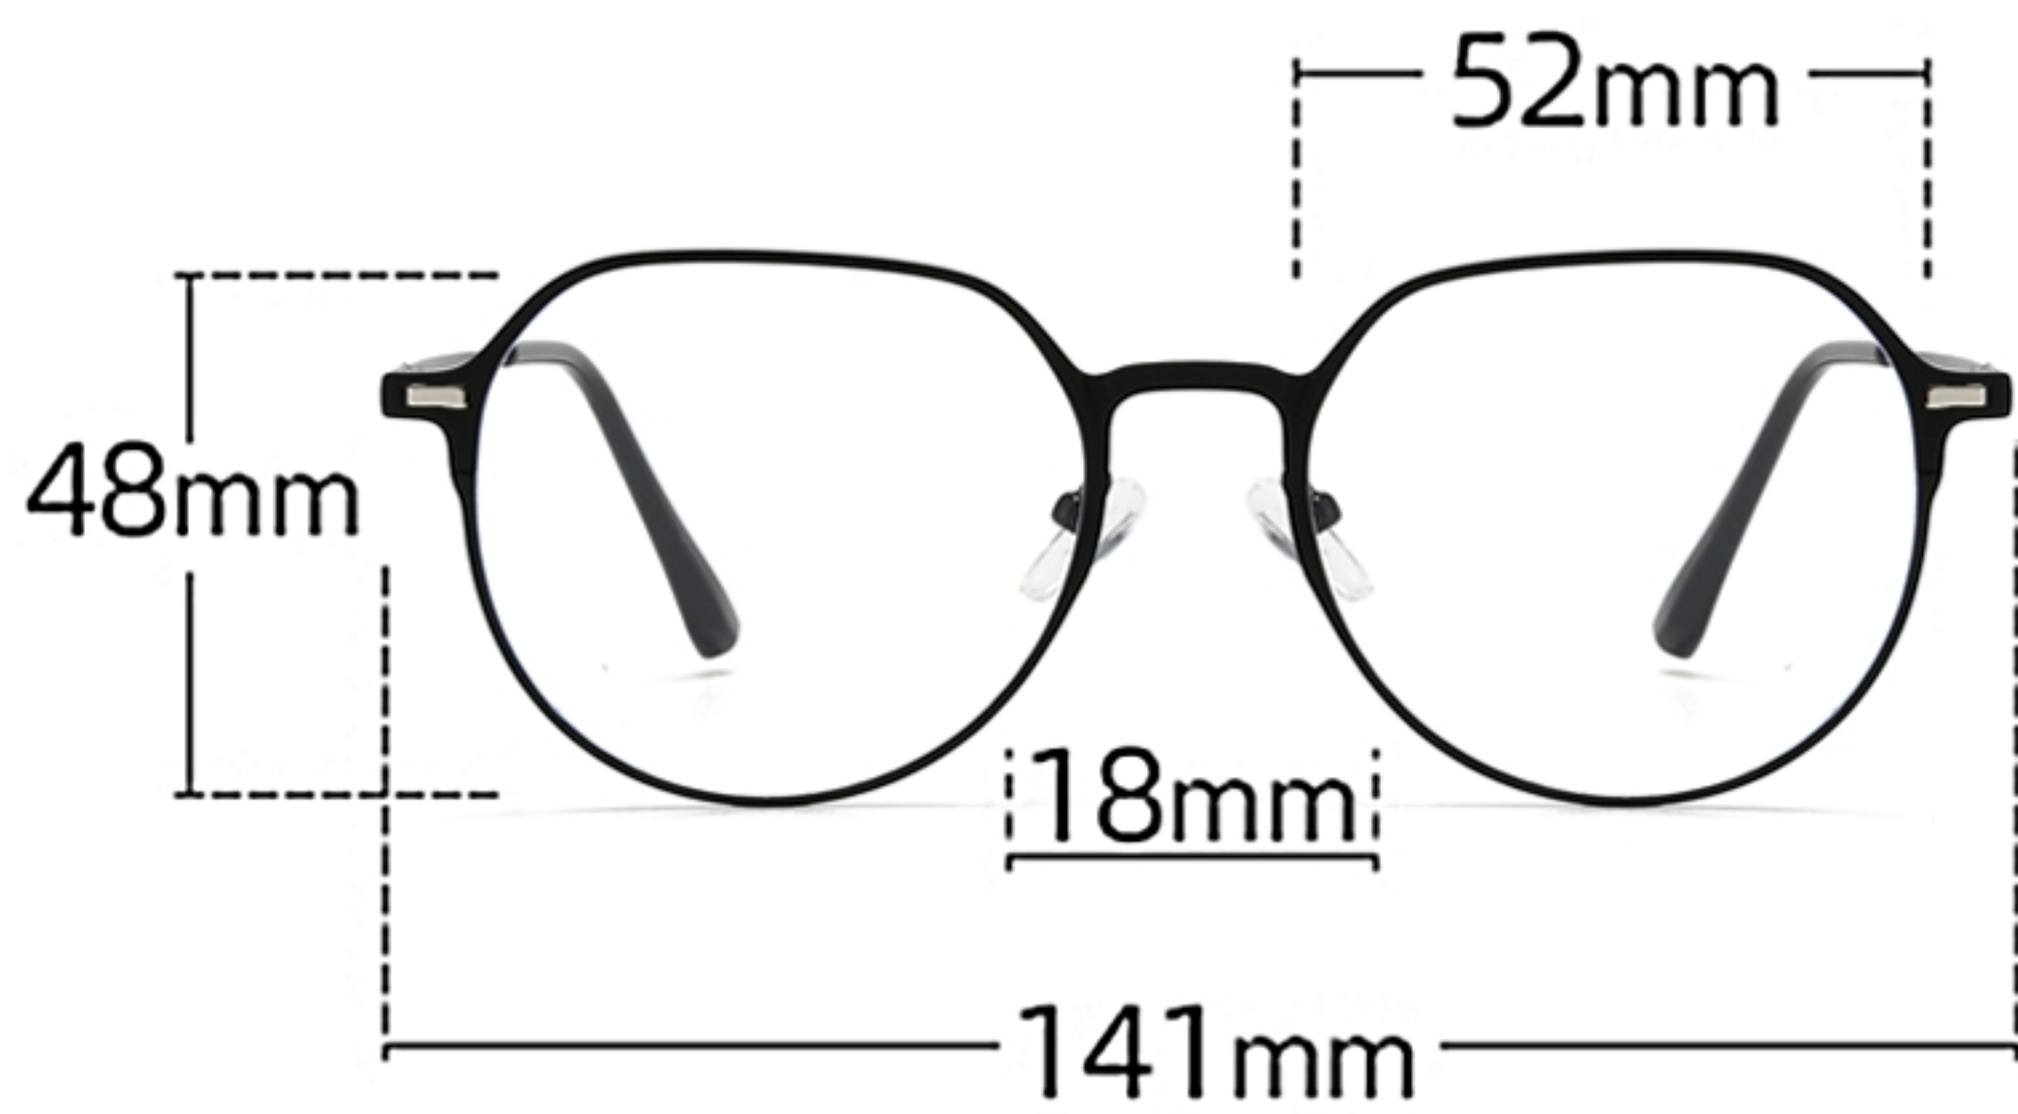

磁吸偏光套镜/Magnetic Polarized Sunglasses

型号/Model: 8125S