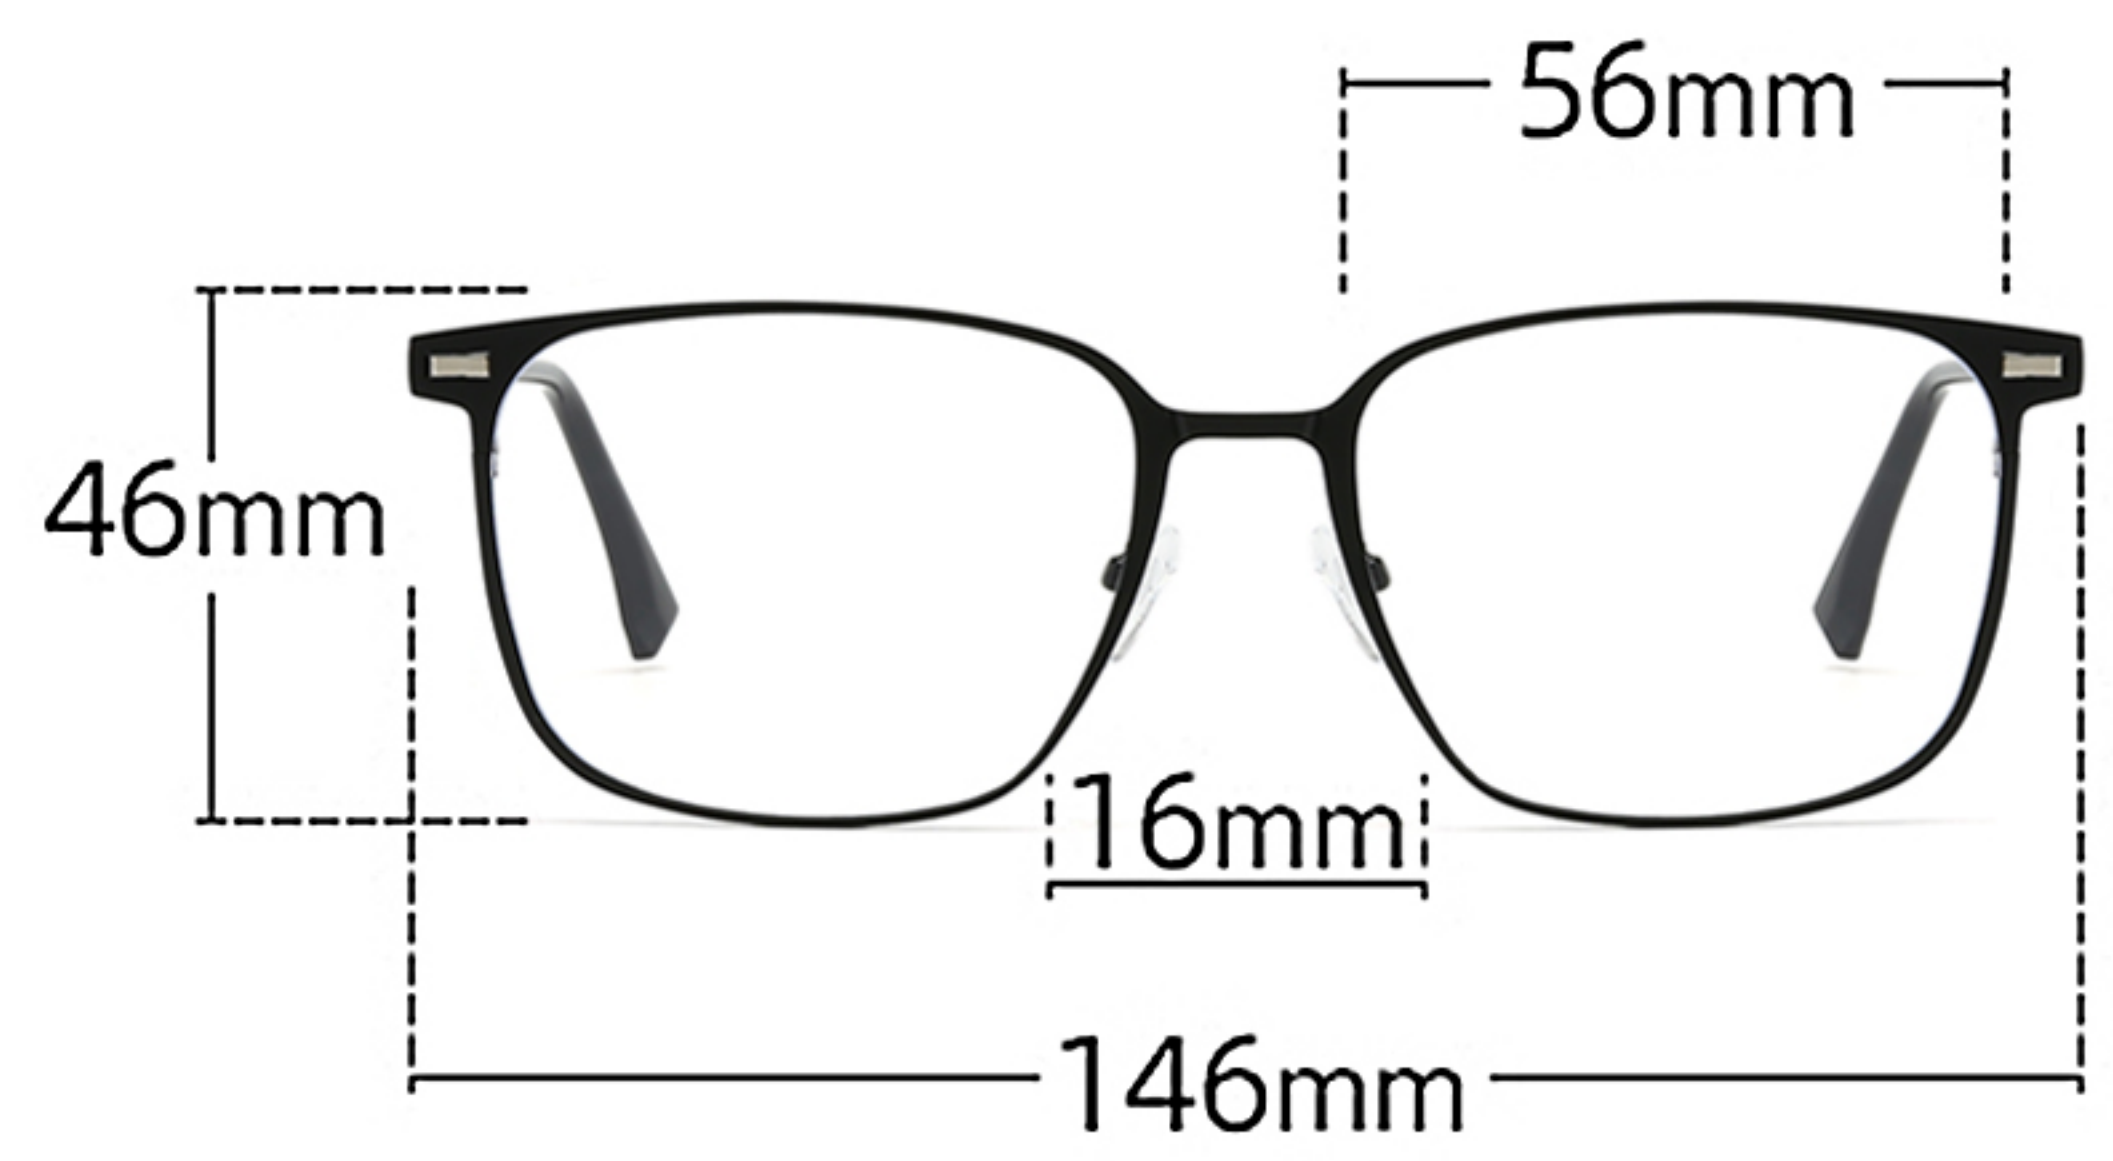

磁吸偏光套镜/Magnetic Polarized Sunglasses

型号/Model: 8019