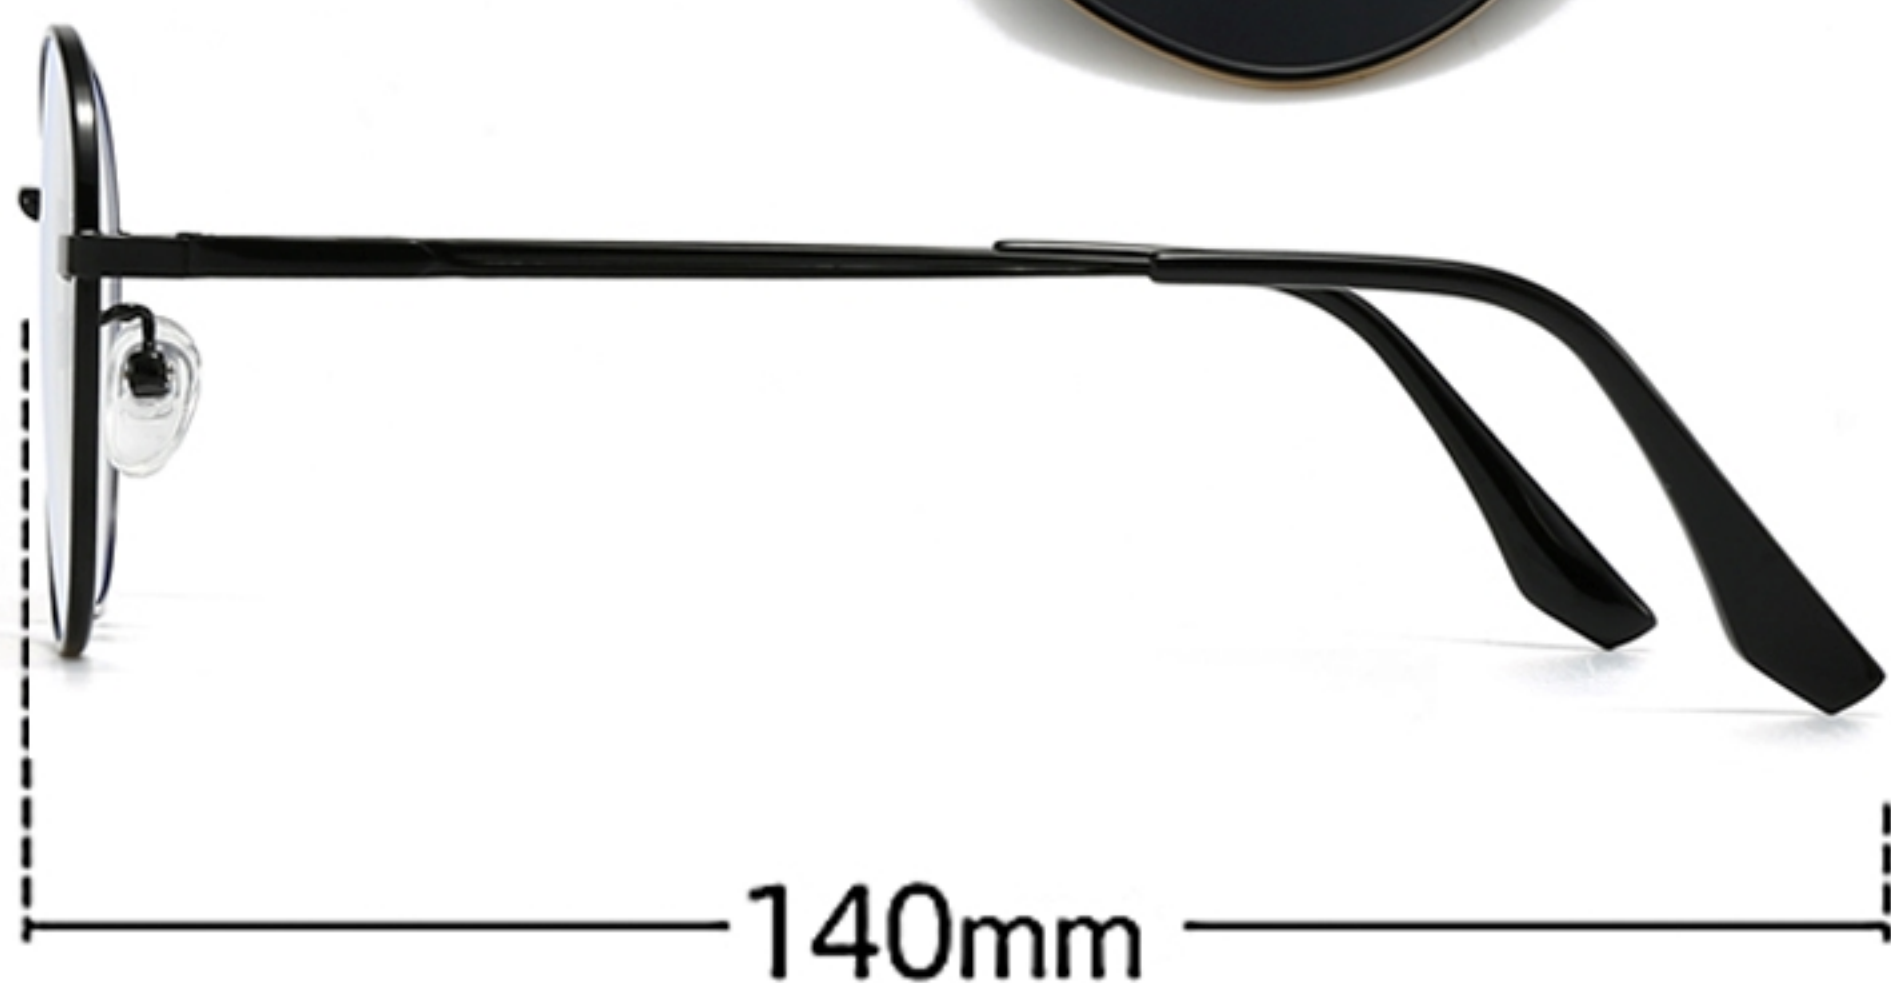

C4 金/gold

C3 银黑/black&silver

C5 金黑/black&gold

C6 蓝/blue

磁吸偏光套镜/Magnetic Polarized Sunglasses

型号/Model: **9002**

C1 亮黑/black

C2 银/silver