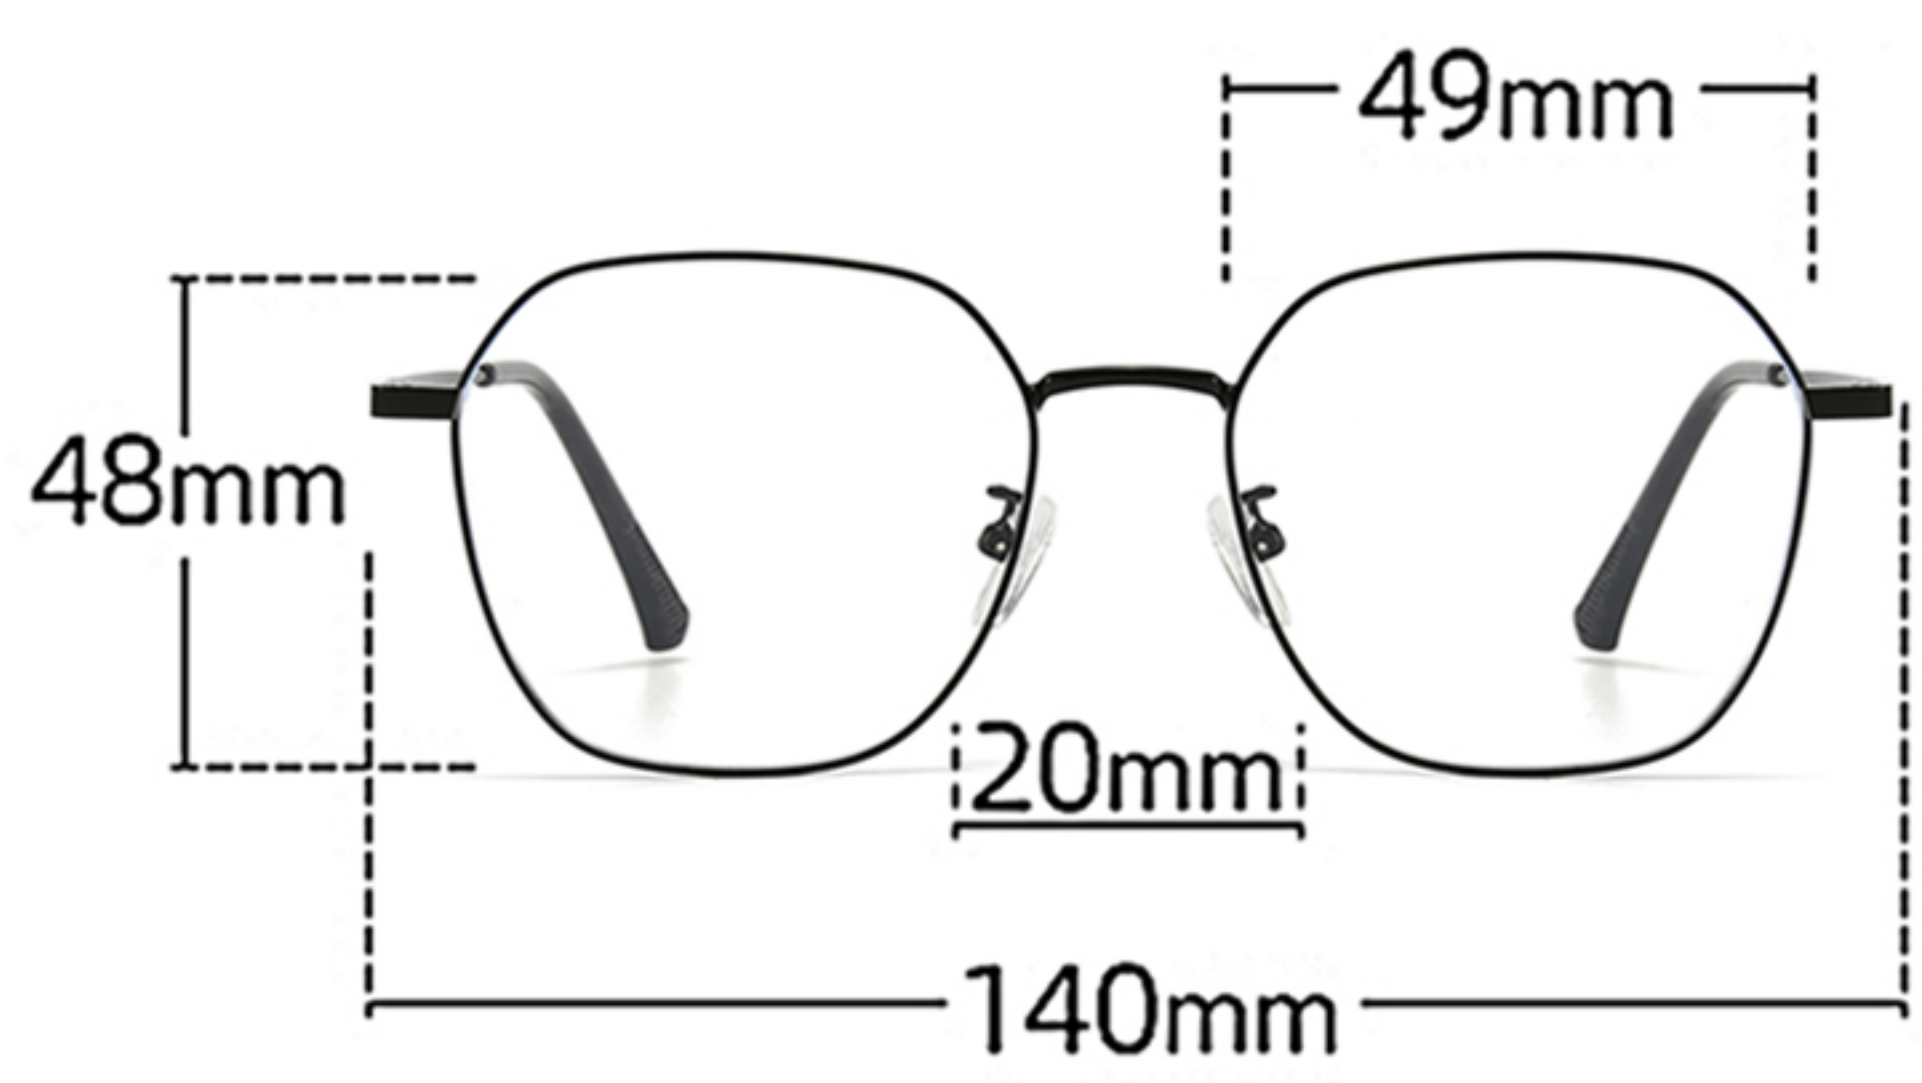

C1 亮黑/black

C2 银/silver

C4 金/gold

C3 银黑/black&silver

C5 金黑/black&gold

C6 茶/brown

磁吸偏光套镜/Magnetic Clip-on Polarized Sunglasses

型号/Model: 9010