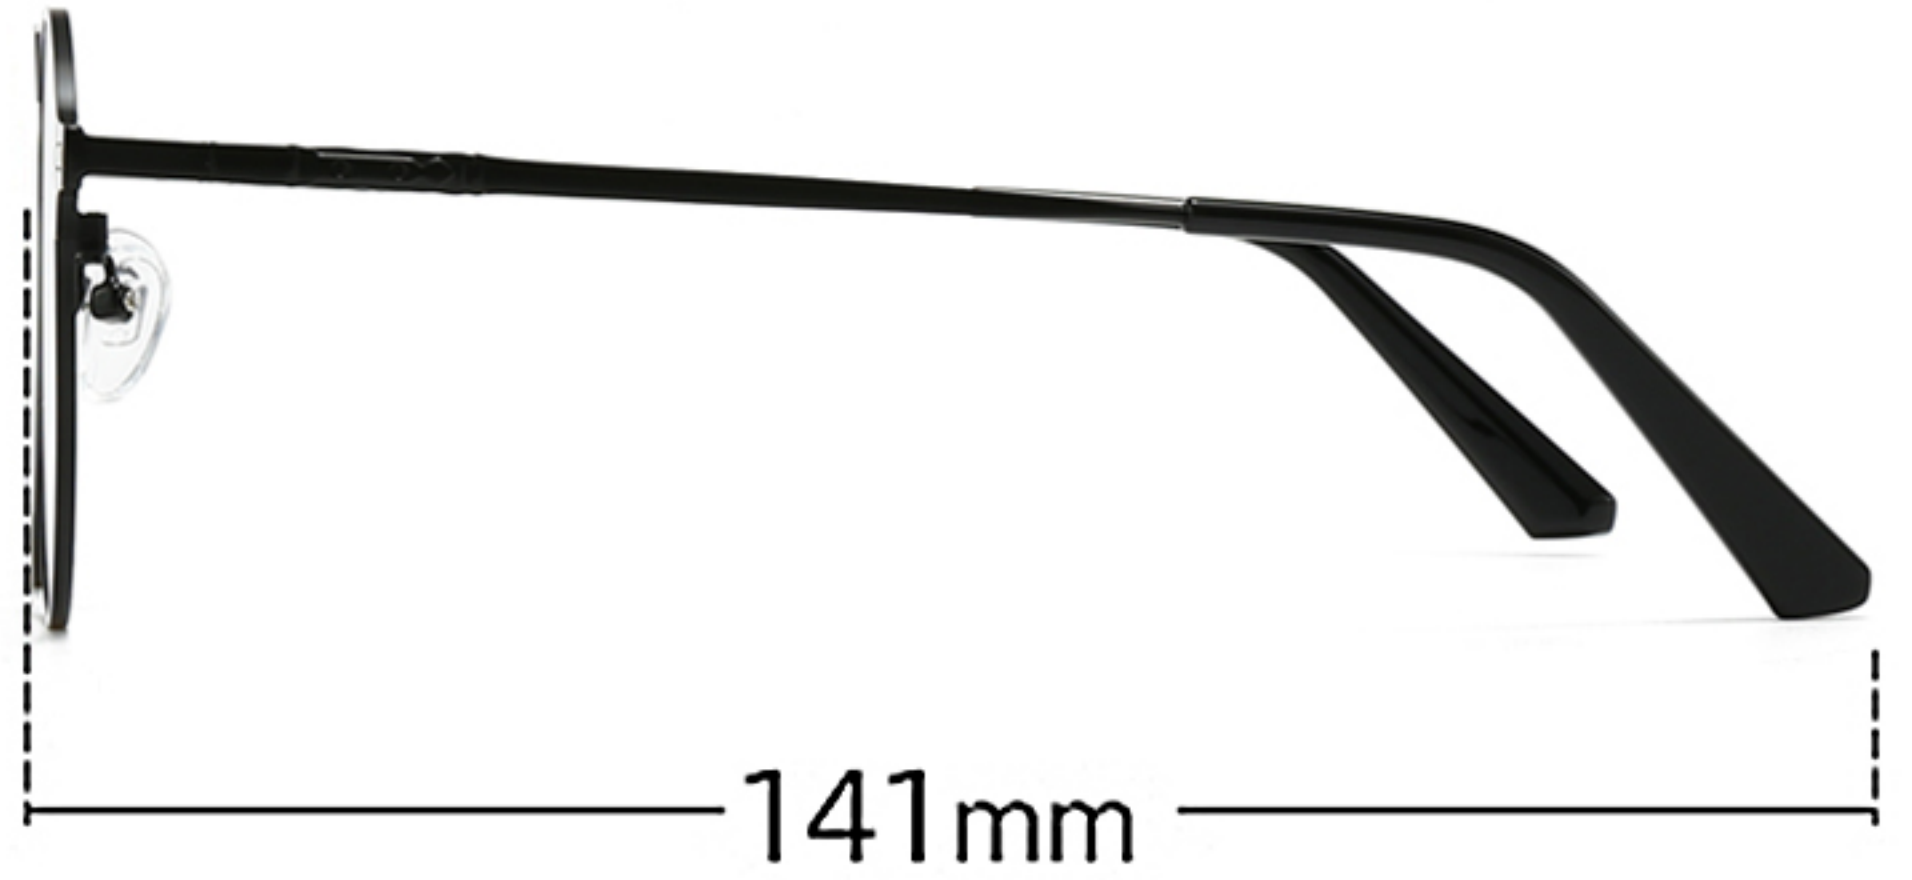

C3 银/silver

C4 金/gold

C5 茶/brown

磁吸偏光套镜/Magnetic Polarized Sunglasses

型号/Model: 8016

偏光黑灰片 polarized dark grey

偏光G15片 polarized G15 green

偏光夜视片 polarized night vision