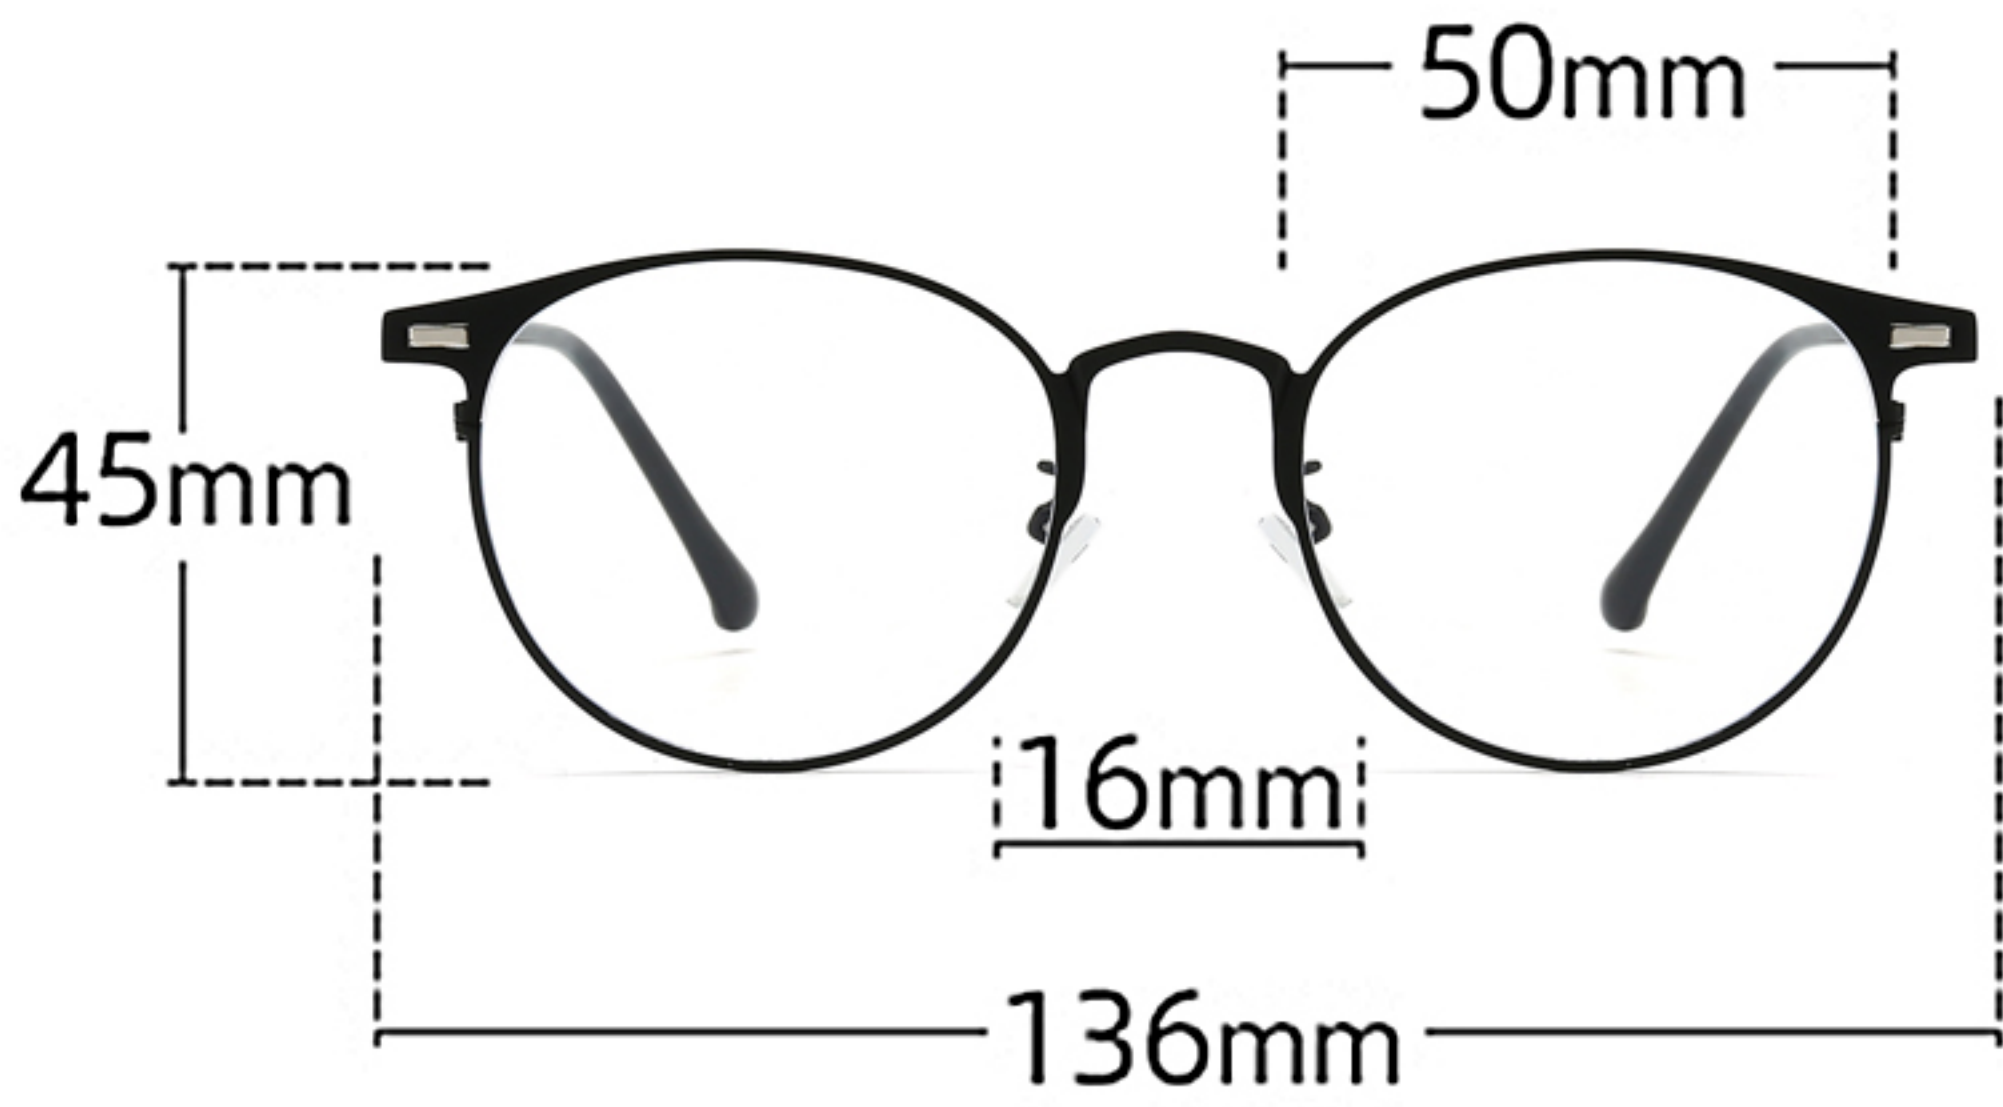

型号/Model: 8010S

偏光黑灰片
polarized dark grey

偏光夜视片
polarized night vision

C1 黑/black

C3 银/silver

C4 金/gold

C2 粉/pink

C5 紫/purple