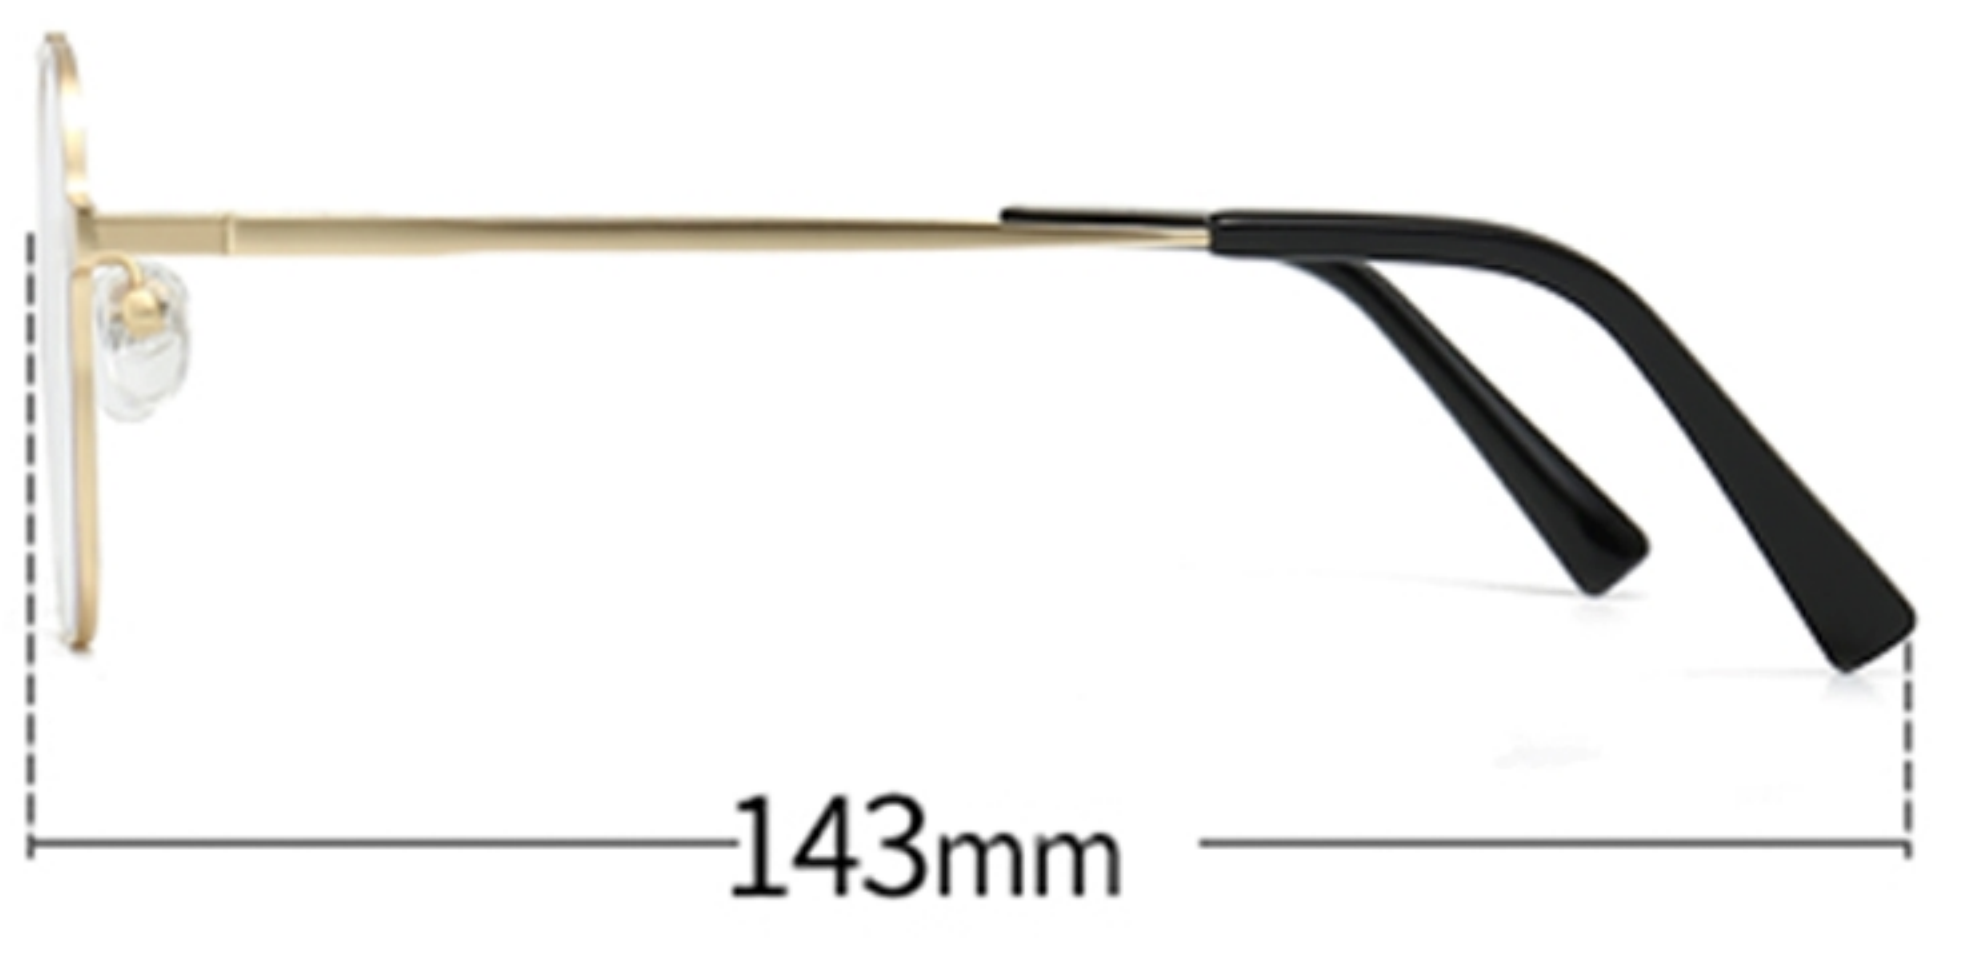

磁吸偏光套镜/Magnetic Polarized Sunglasses

型号/Model: 8013