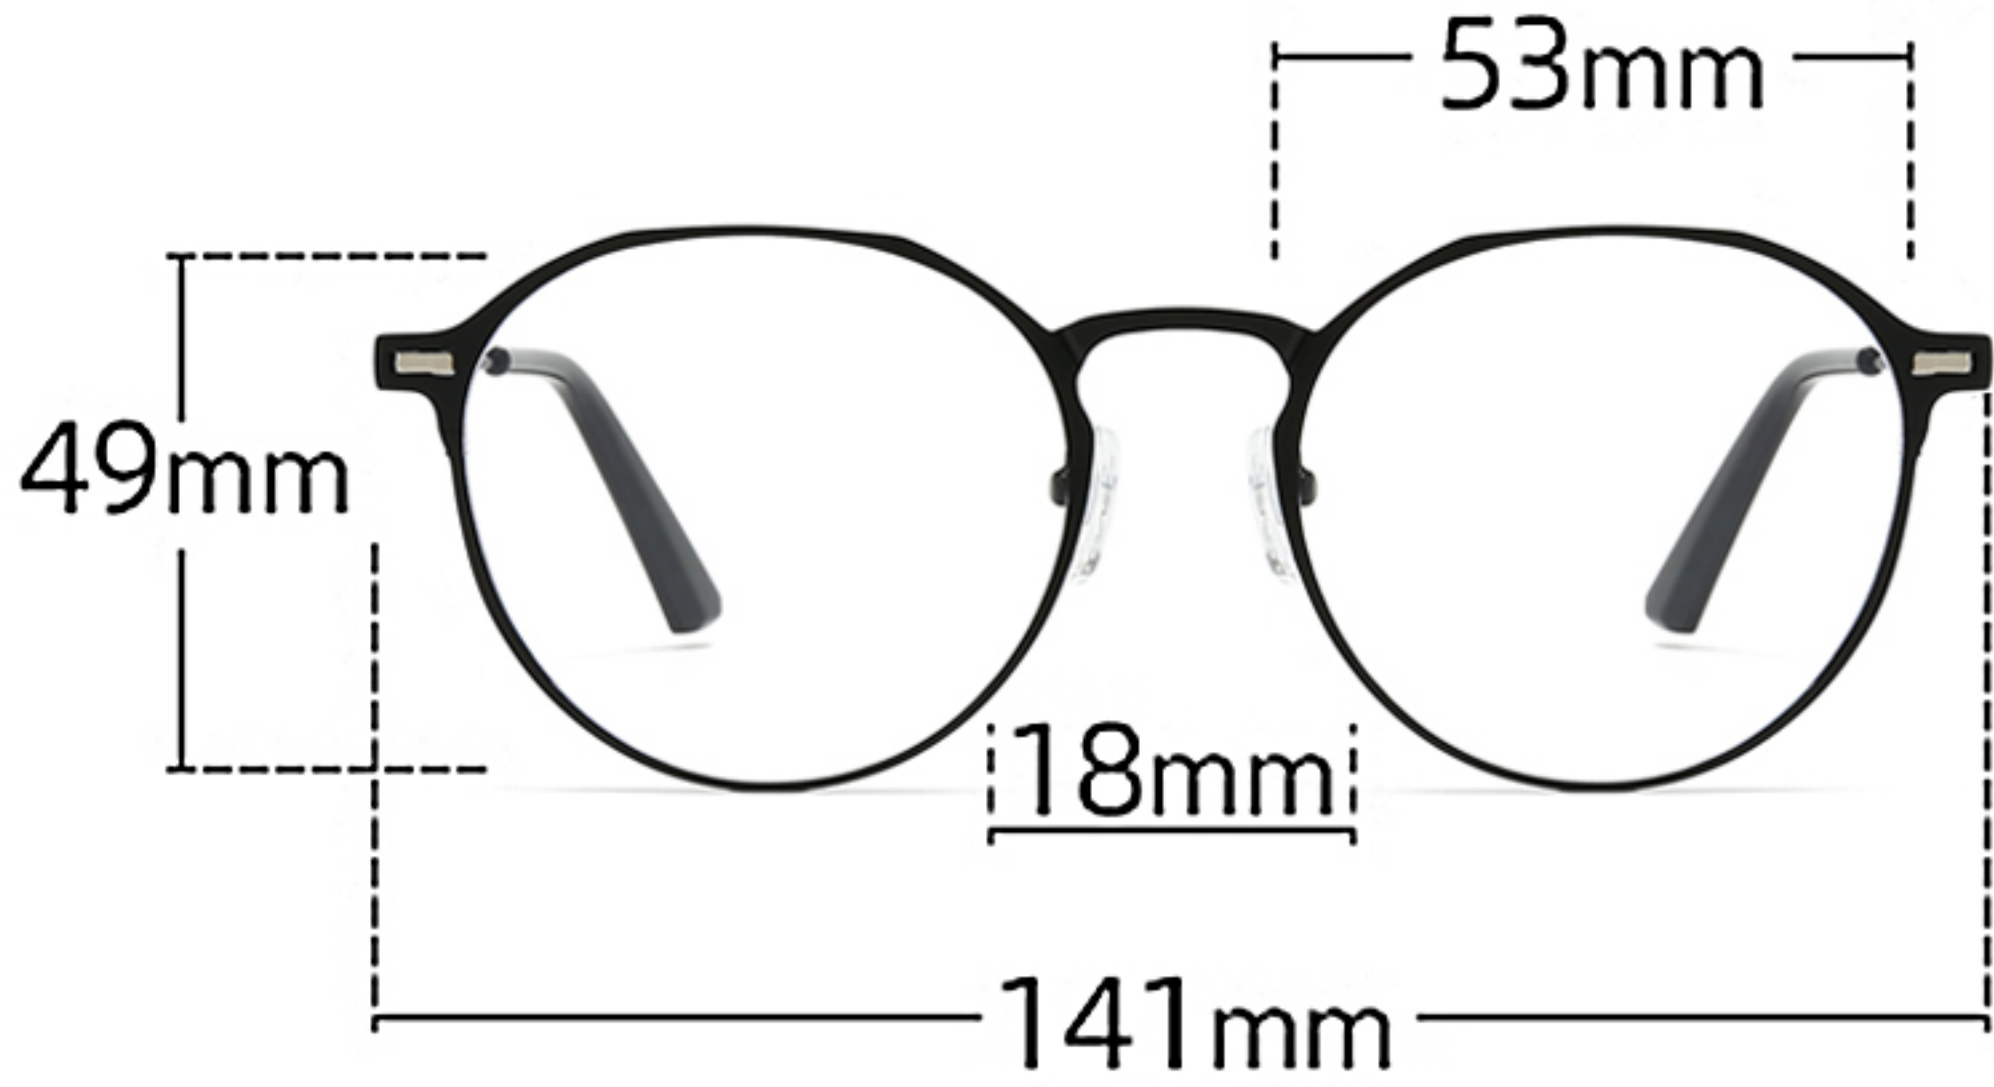

C3 银/silver

C4 金/gold

C5 茶/brown

磁吸偏光套镜/Magnetic Polarized Sunglasses

型号/Model: 8016

偏光黑灰片 polarized dark grey

偏光G15片 polarized G15 green

偏光夜视片 polarized night vision