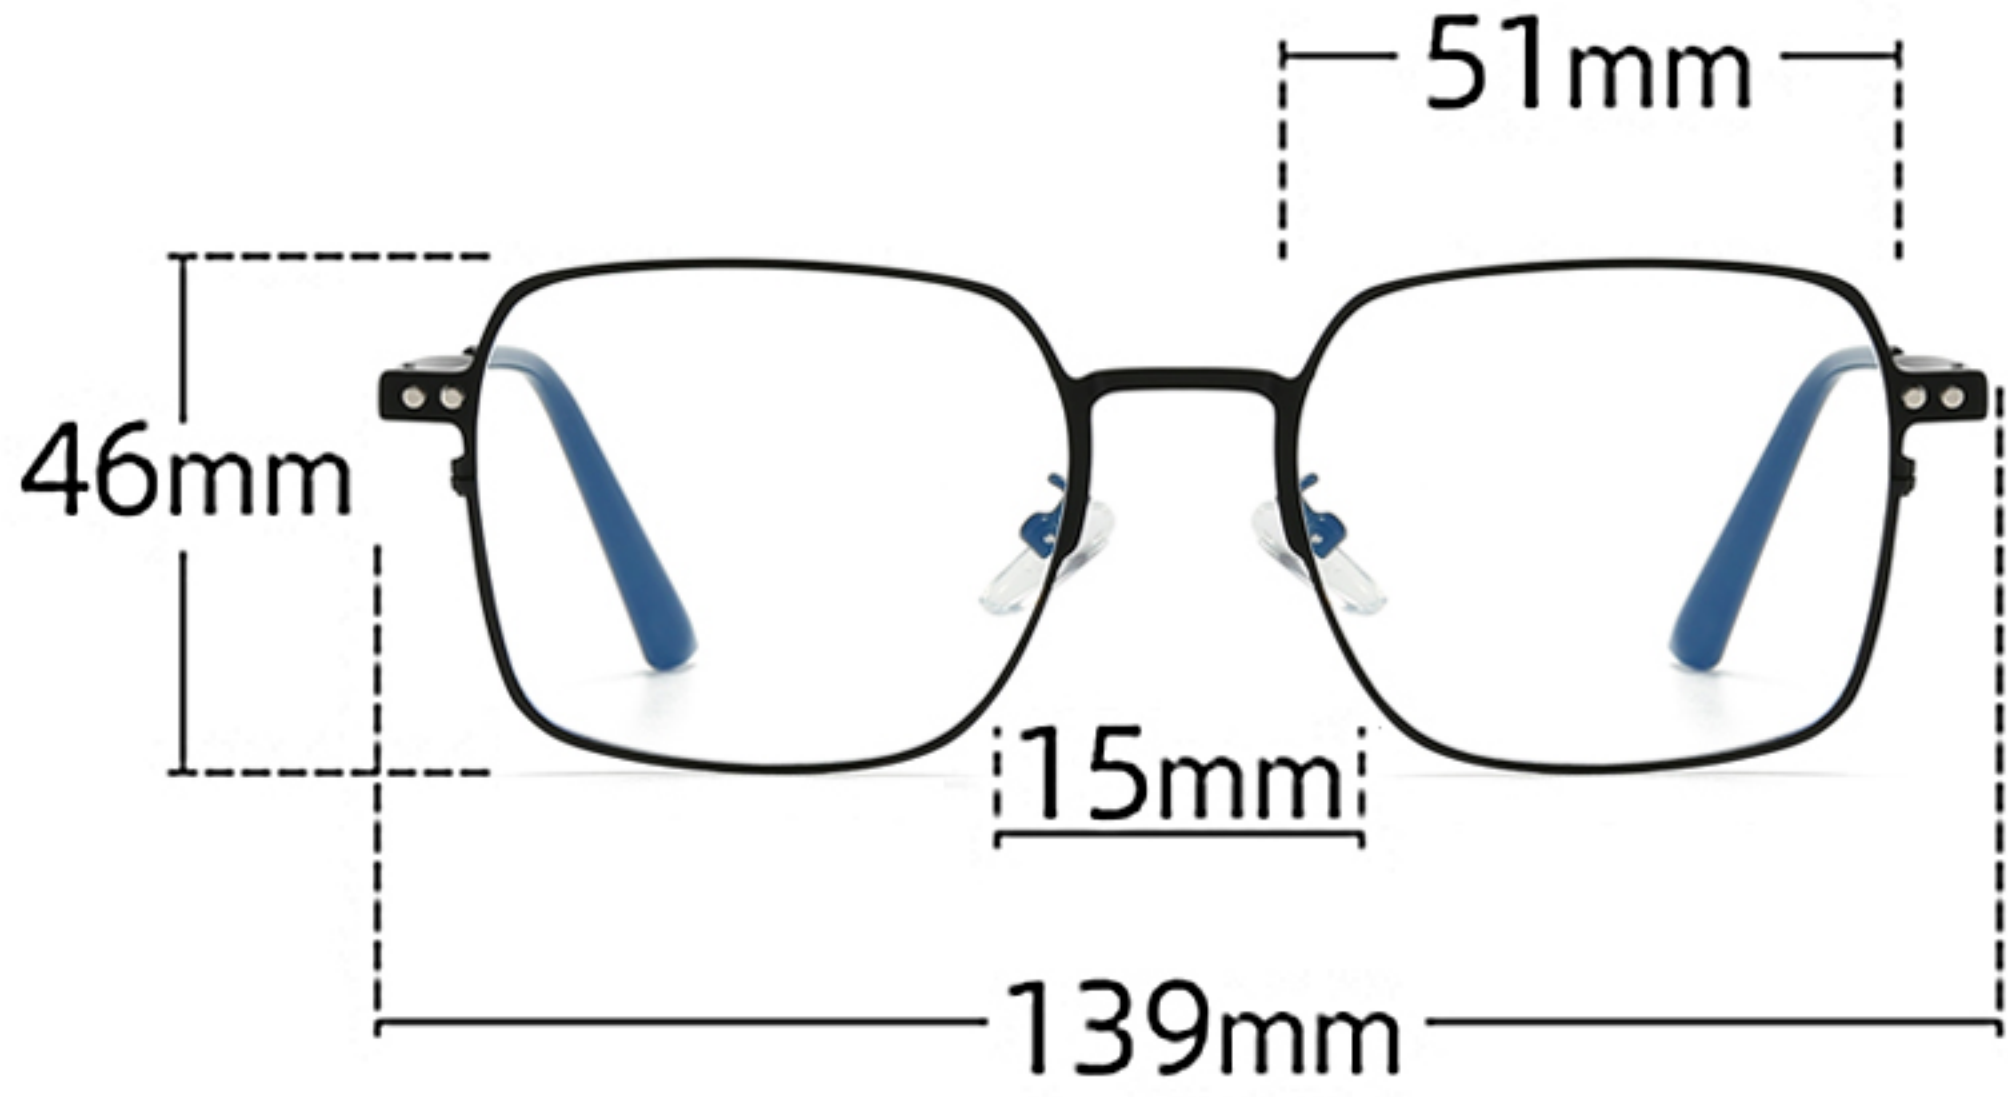

磁吸偏光套镜/Magnetic Polarized Sunglasses

型号/Model: 8005S