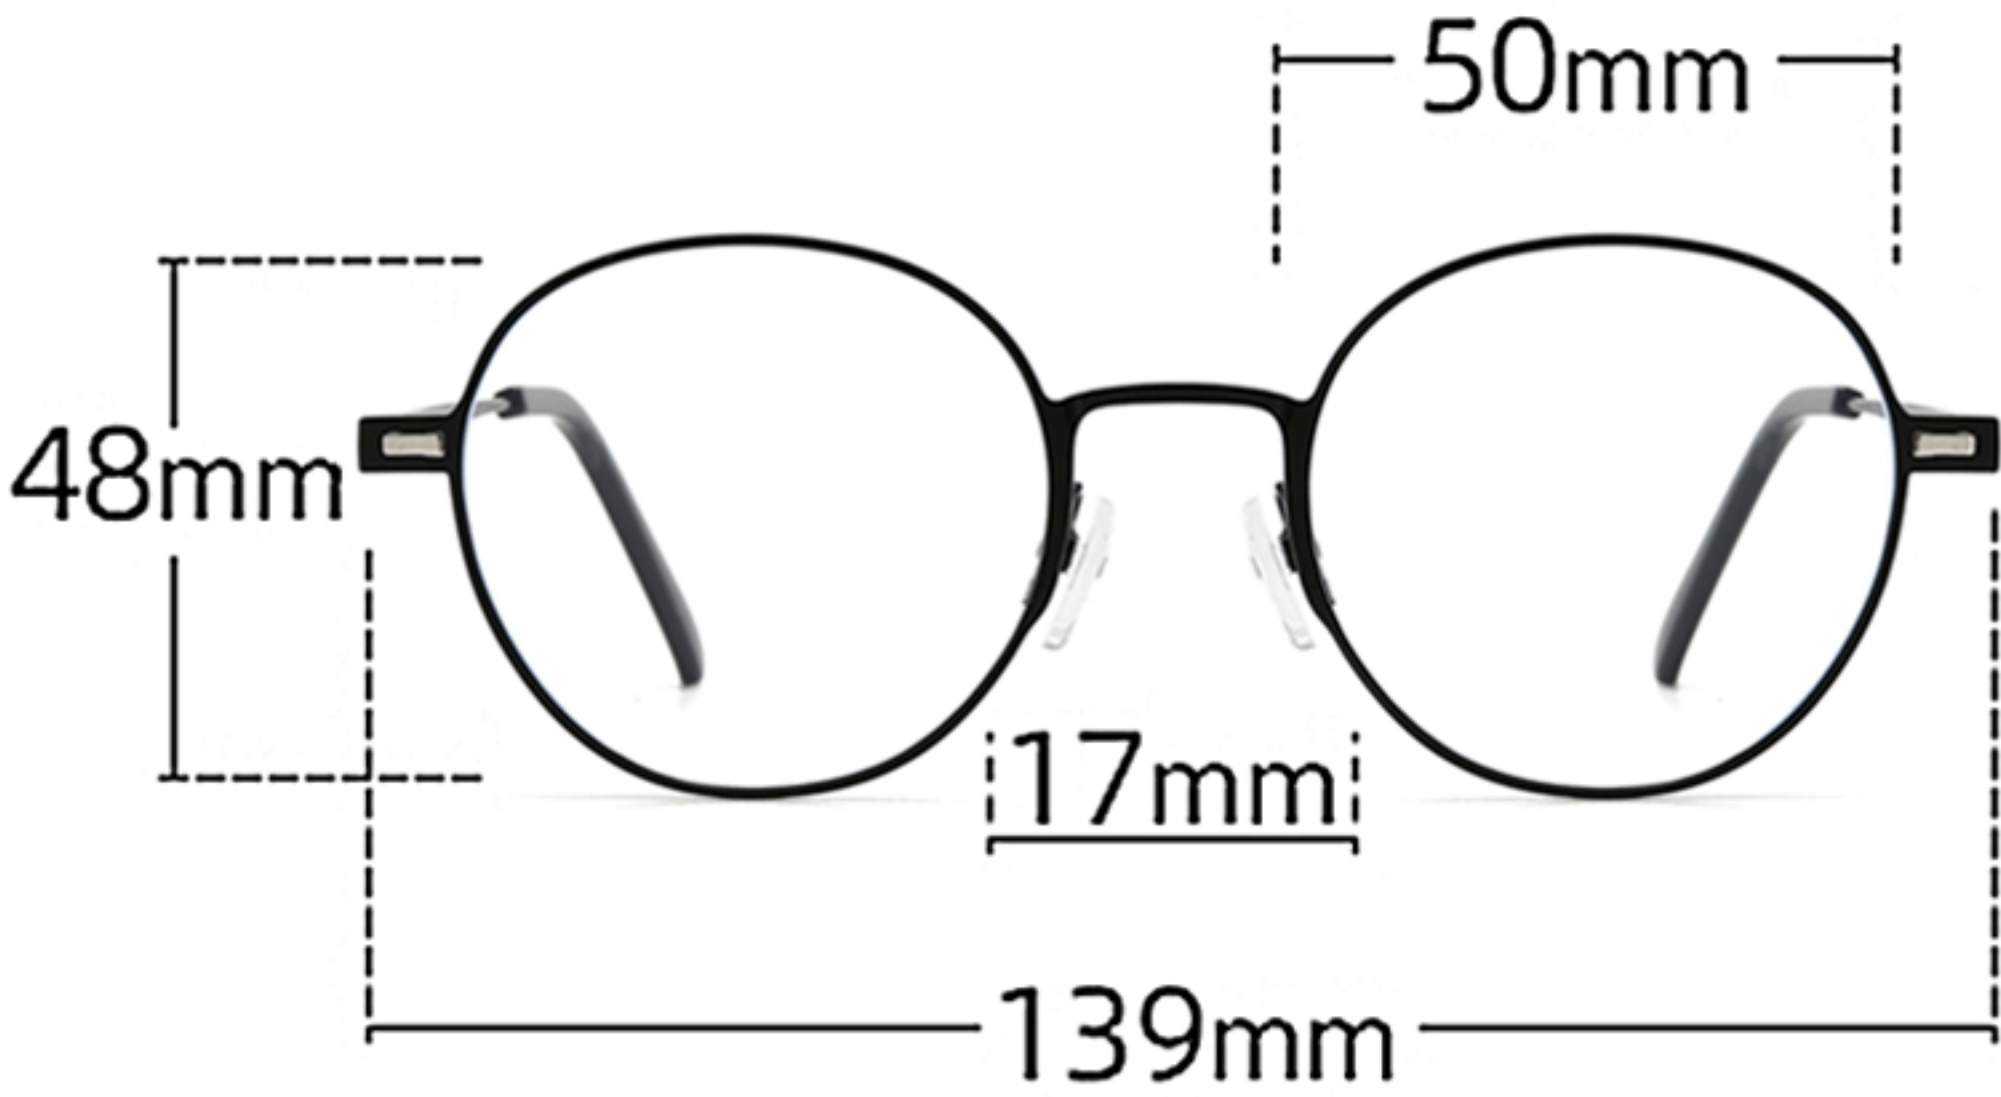

C3 银/silver

C4 金/gold

C5 蓝/blue

磁吸偏光套镜/Magnetic Polarized Sunglasses

型号/Model: 8006S

偏光黑灰片
polarized dark grey

偏光夜视片
polarized night vision

C1 黑/black