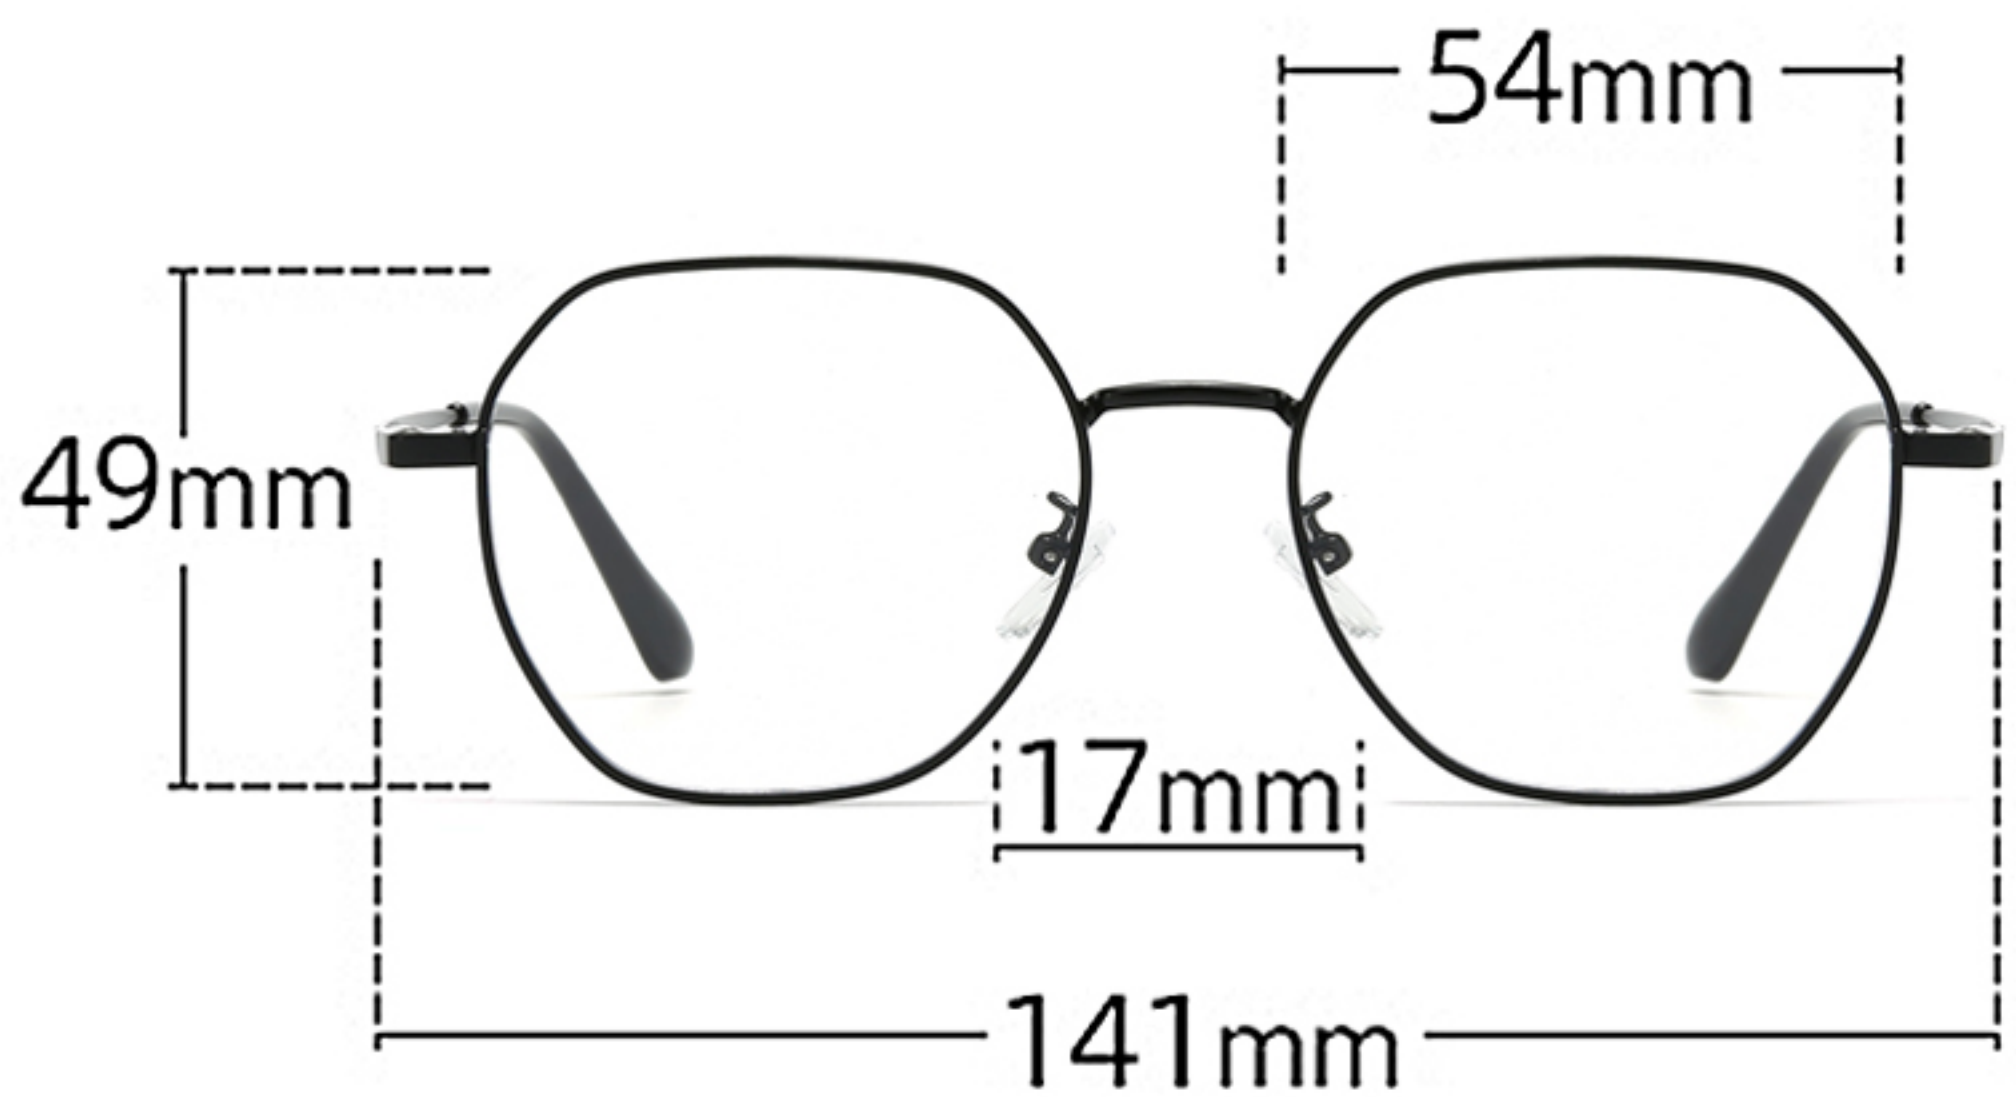

C1 亮黑/black

C2 银/silver

C4 金/gold

C3 银黑/black&silver

C5 金黑/black&gold

C6 枪灰/gun-grey

磁吸偏光套镜/Magnetic Polarized Sunglasses

型号/Model: **9012**