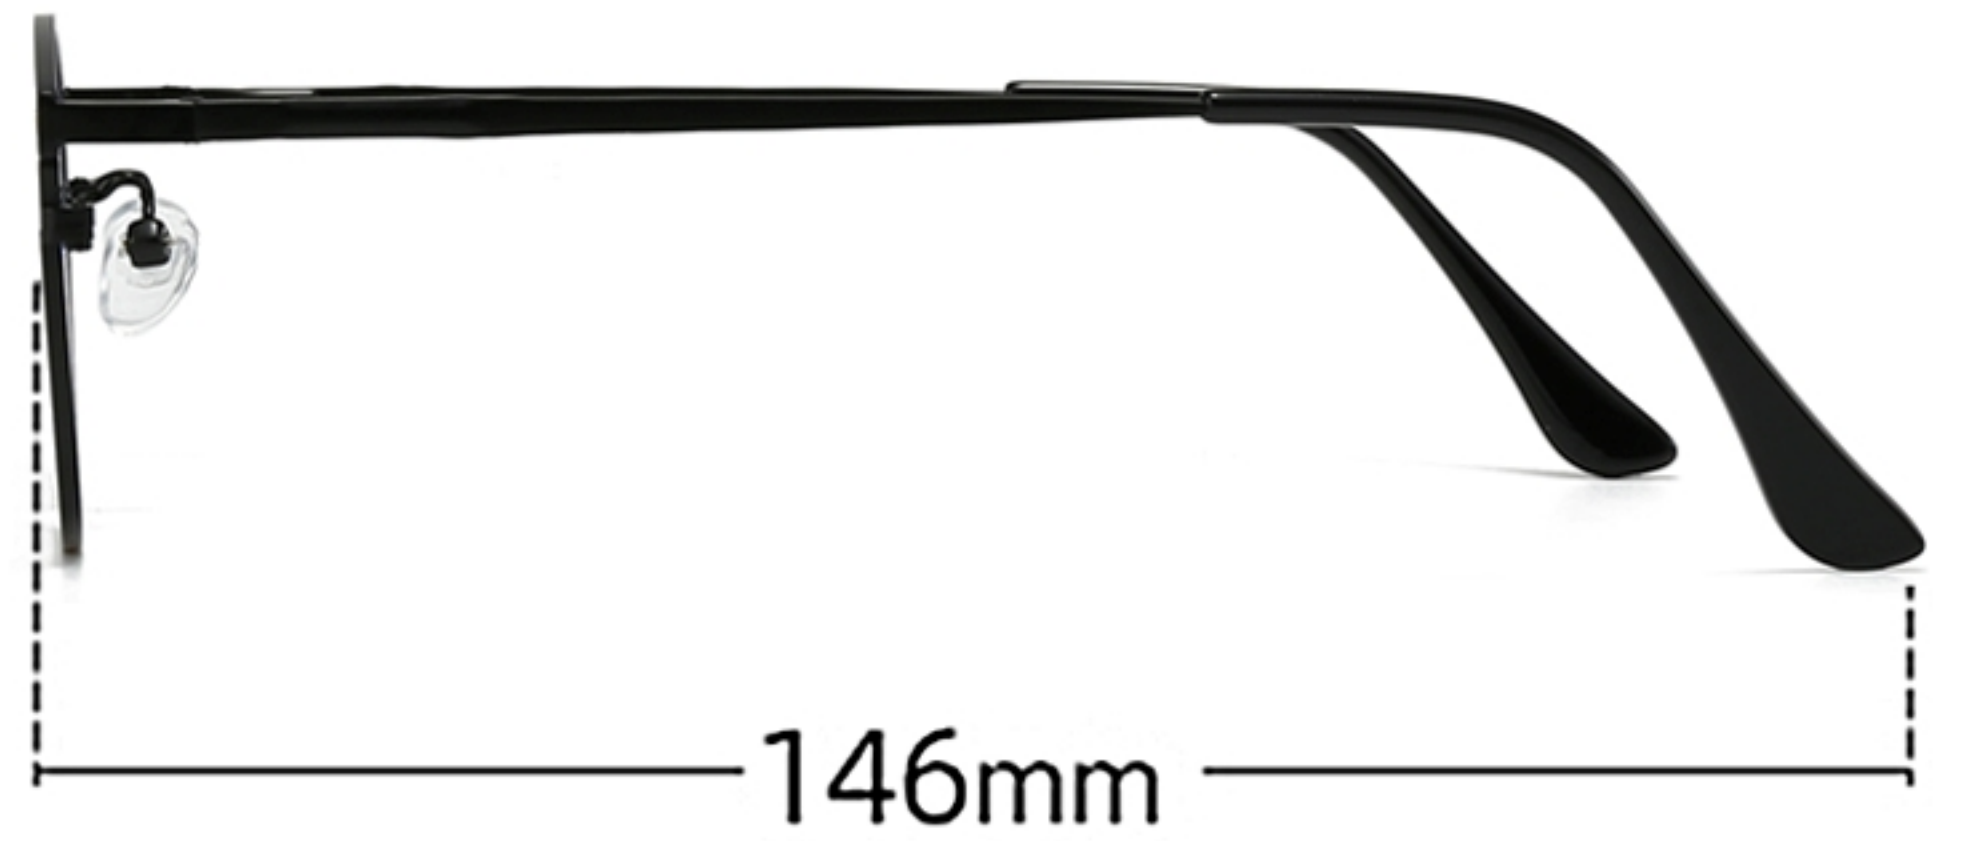

偏光夜视片
polarized night vision

C1 黑/black

C2 枪灰/gun-grey

C3 银/silver

C4 金/gold

C5 蓝/blue

磁吸偏光套镜/Magnetic Polarized Sunglasses

型号/Model: 8009S