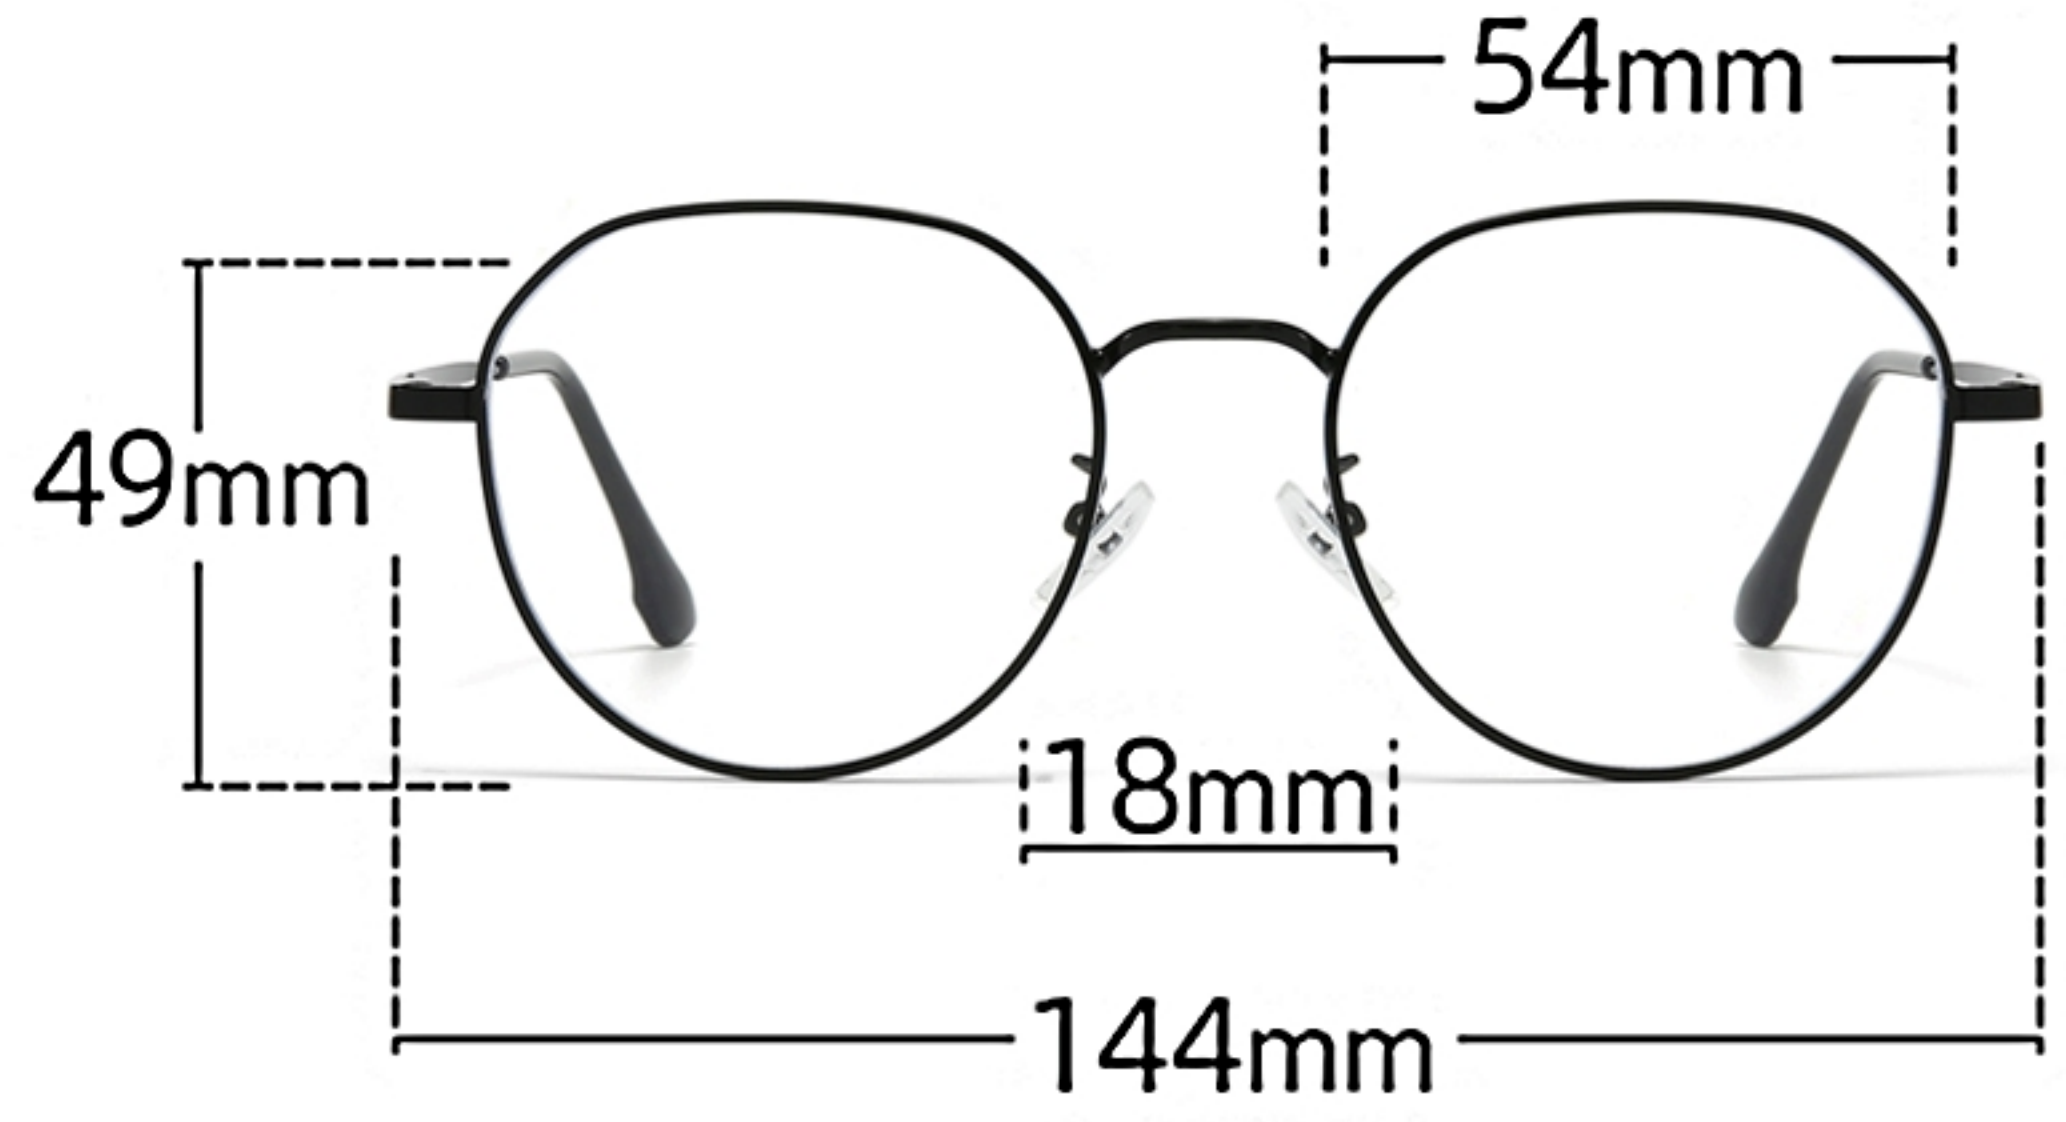

C1 亮黑/black

C2 银/silver

C4 金/gold

C3 银黑/black&silver

C5 金黑/black&gold

C6 枪灰/gun-grey

磁吸偏光套镜/Magnetic Polarized Sunglasses

型号/Model: **9007**