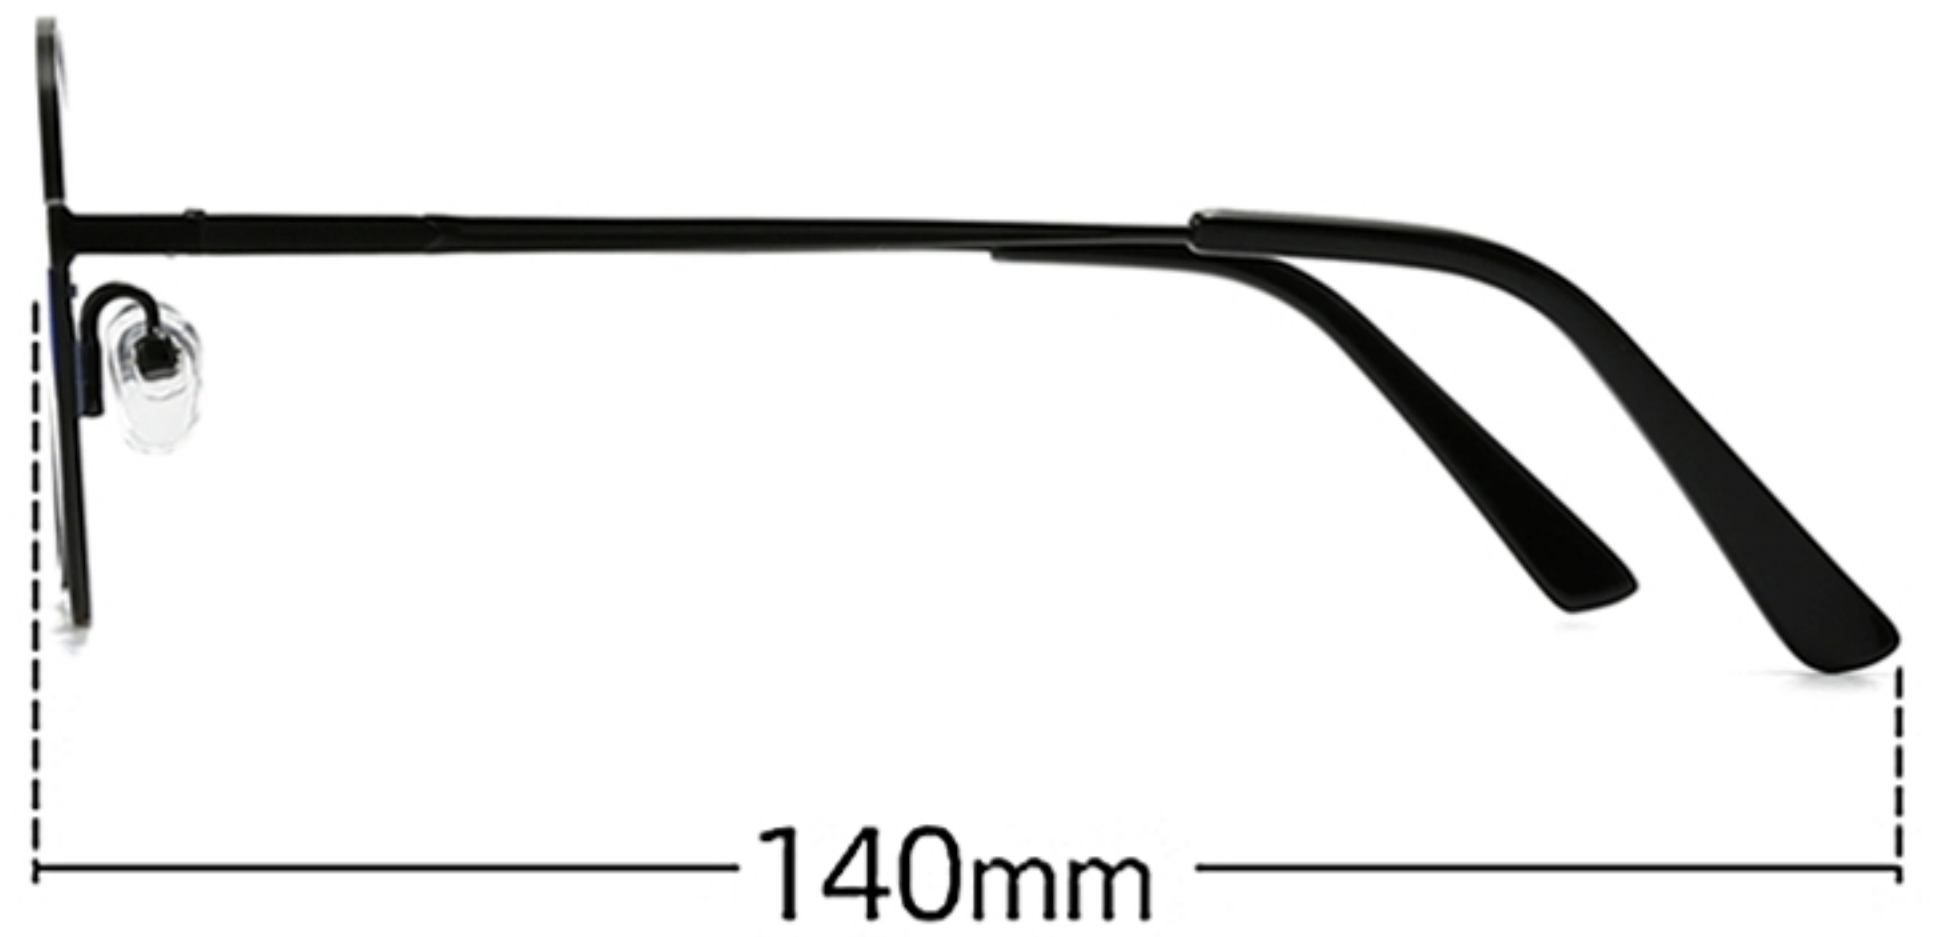

C3 银/silver

C4 金/gold

C5 蓝/blue

磁吸偏光套镜/Magnetic Polarized Sunglasses

型号/Model: 8006S

偏光黑灰片
polarized dark grey

偏光夜视片
polarized night vision

C1 黑/black