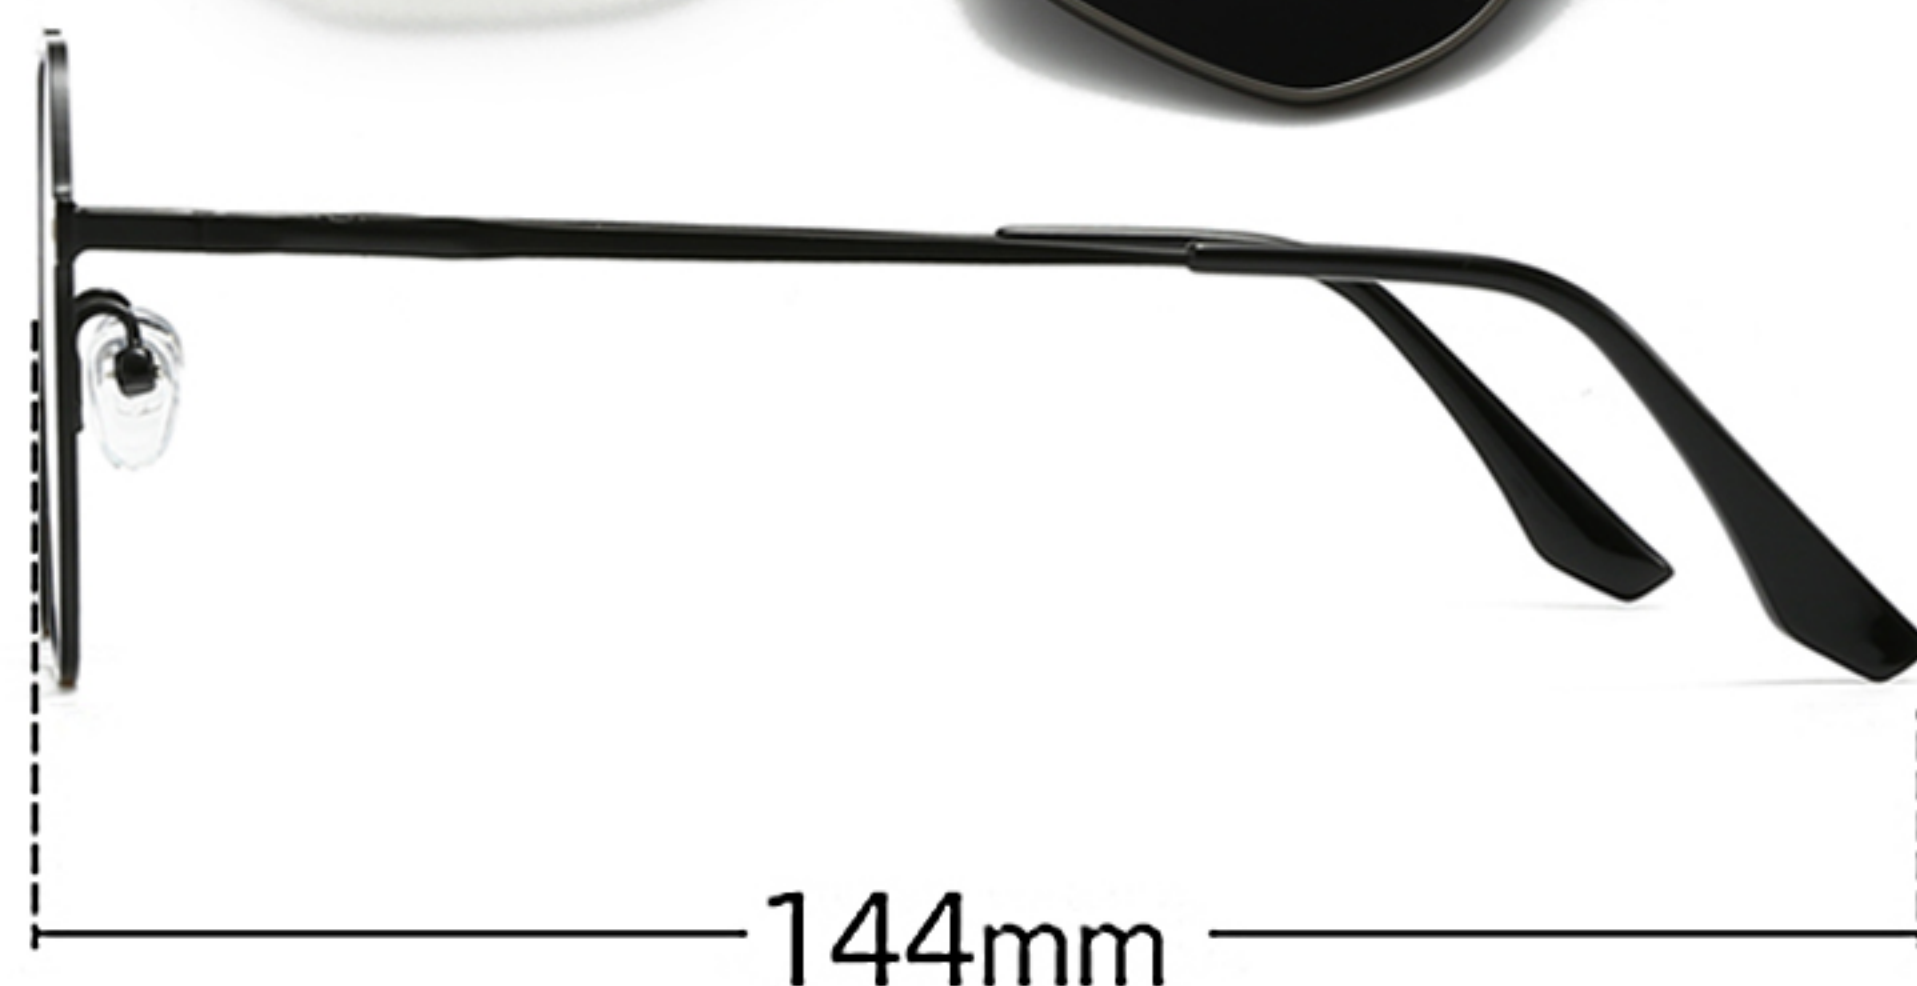

磁吸偏光套镜/Magnetic Polarized Sunglasses

型号/Model: 8015

偏光茶片 polarized brown