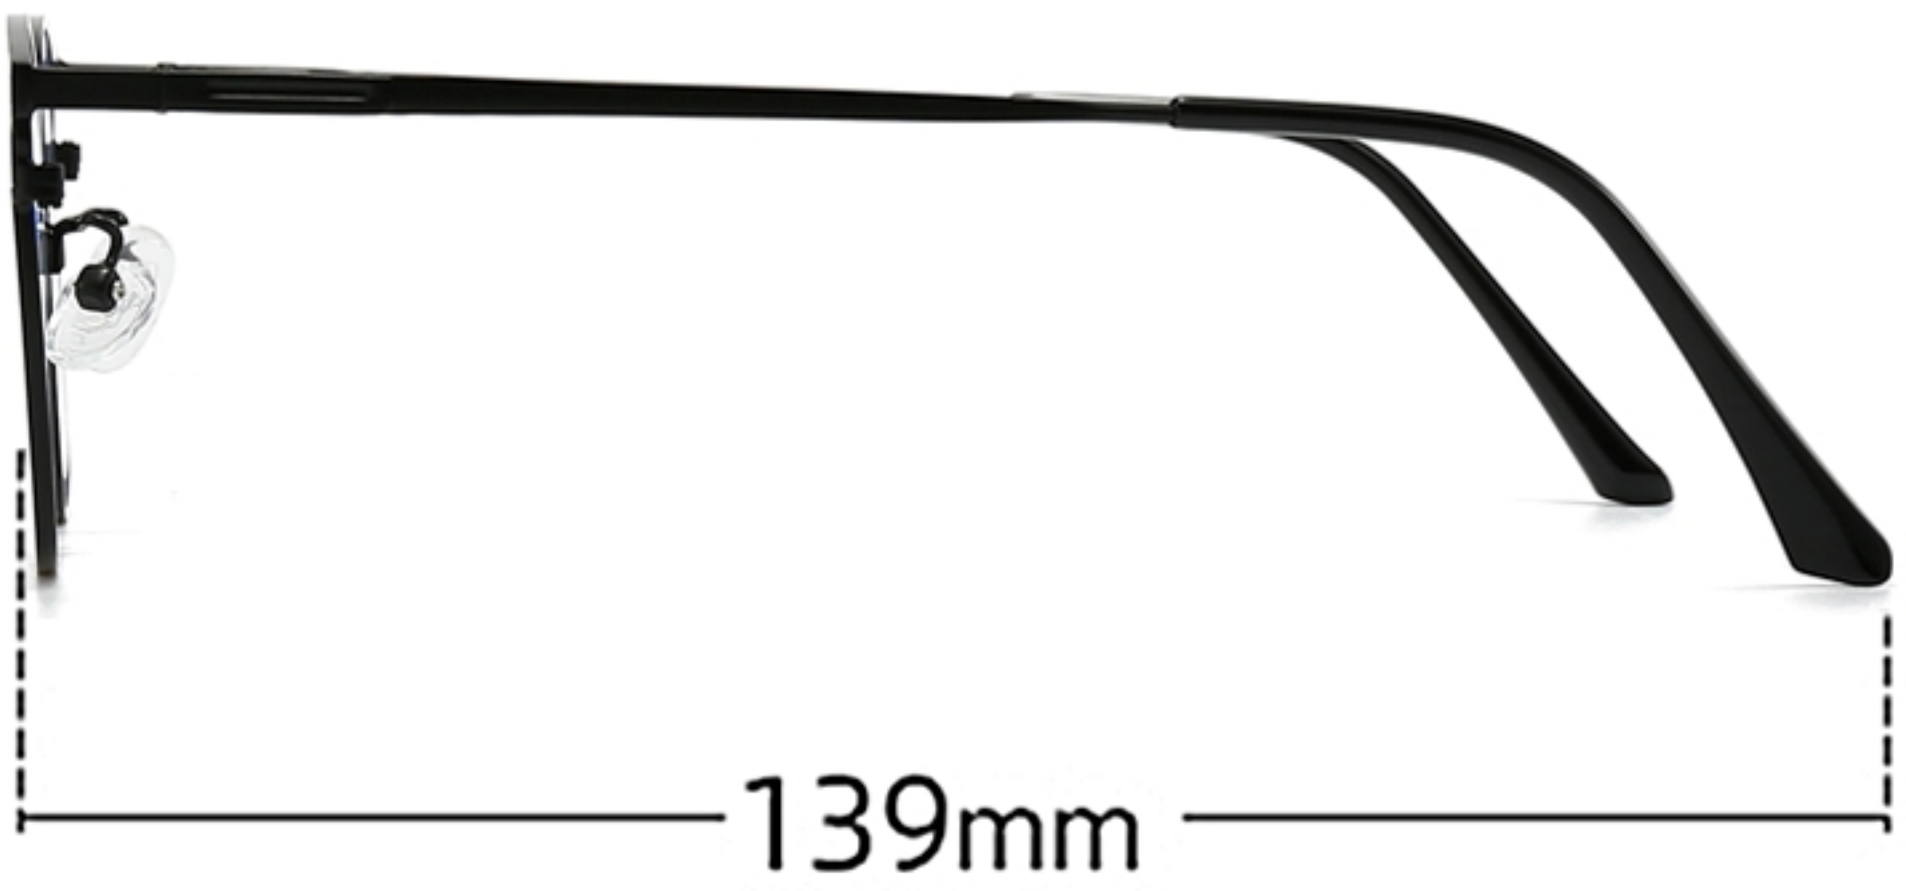

C1 黑/black

C2 枪灰/gun-grey

C3 银/silver

C4 金/gold

C5 蓝/blue

磁吸偏光套镜/Magnetic Polarized Sunglasses

型号/Model: 8008S

偏光黑灰片
polarized dark grey