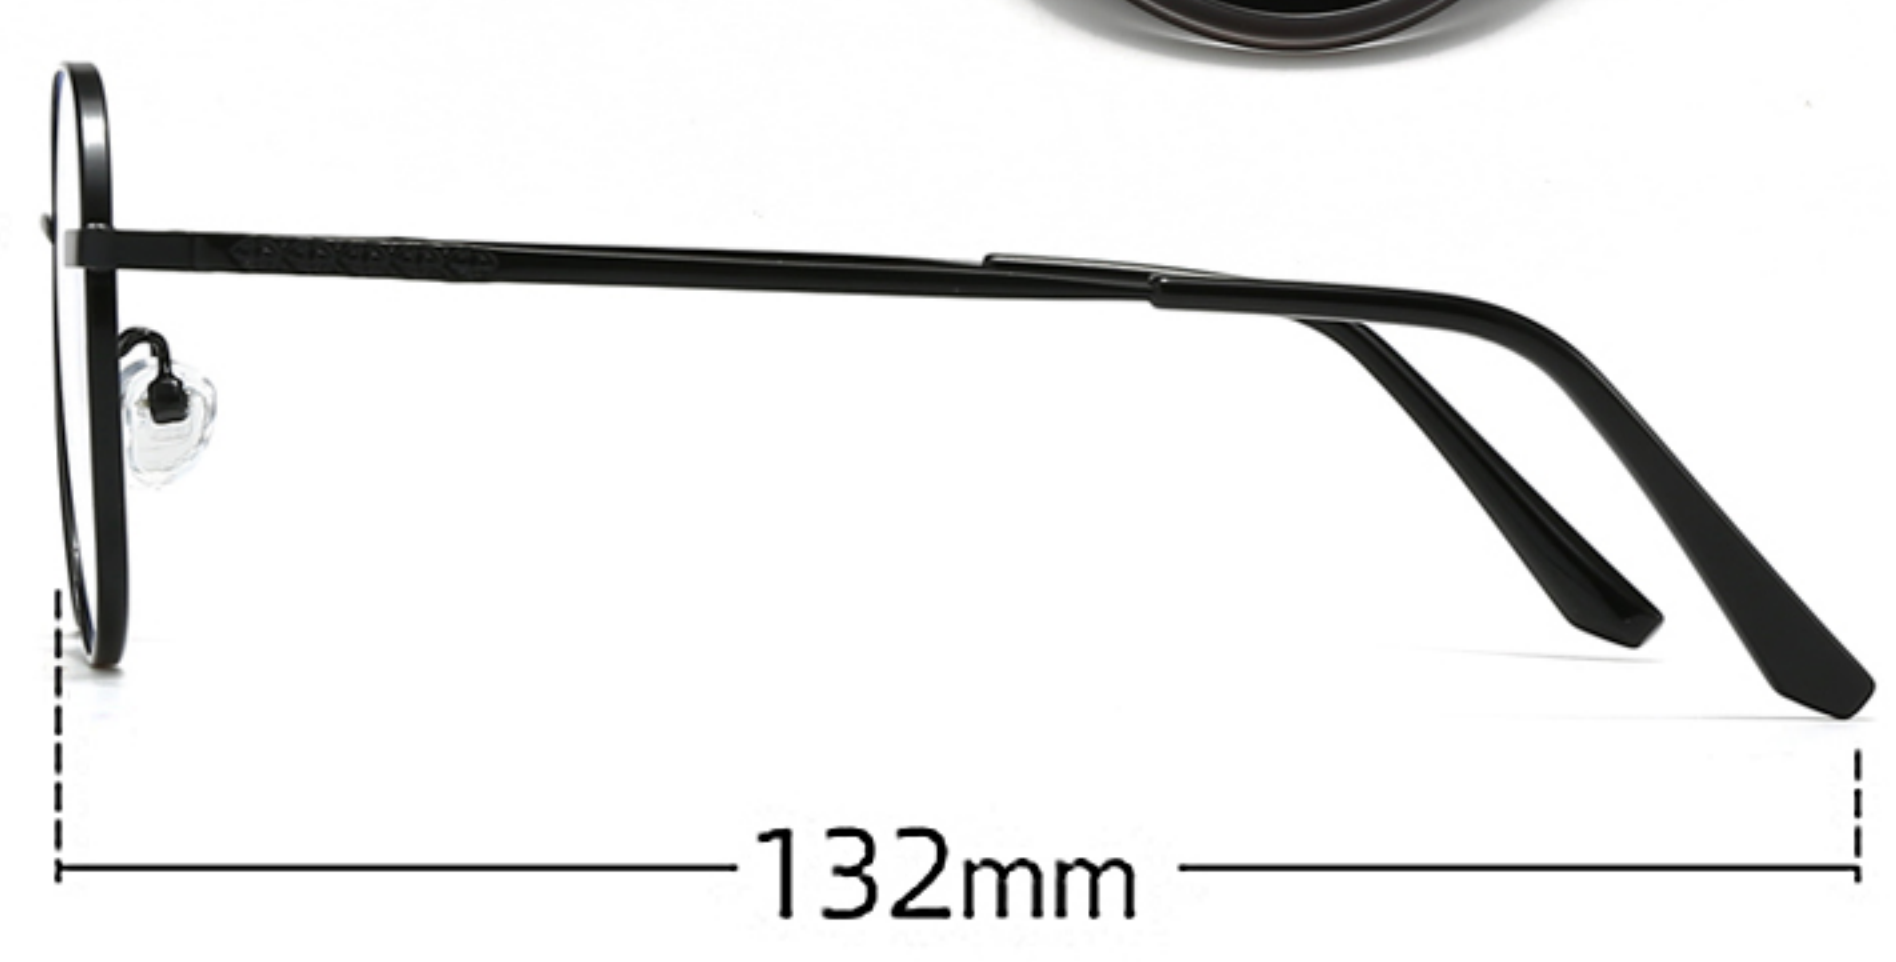

磁吸偏光套镜/Magnetic Clip-on Polarized Sunglasses

型号/Model: 9015

偏光渐变片
polarized ombre