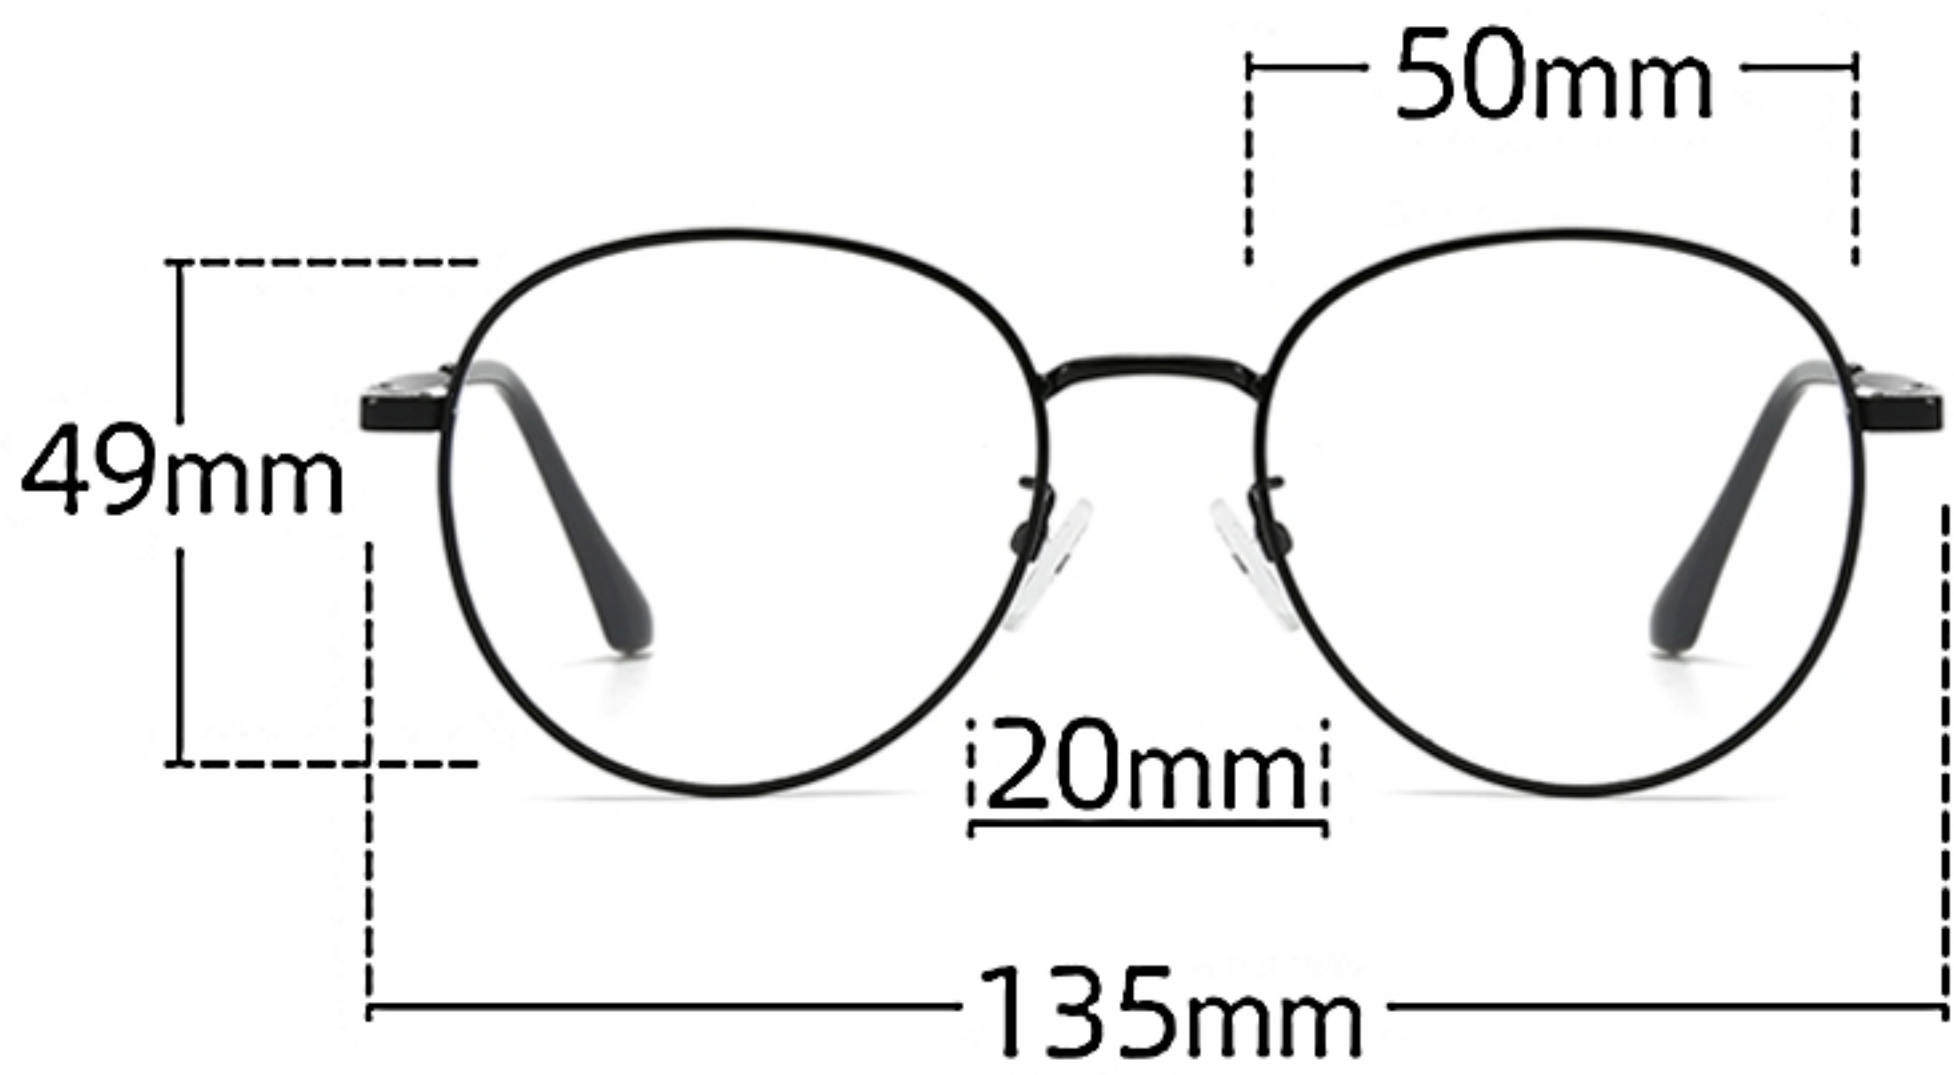

C4 金/gold

C3 银黑/black&silver

C5 金黑/black&gold

C6 蓝/blue

磁吸偏光套镜/Magnetic Polarized Sunglasses

型号/Model: **9004**

C1 亮黑/black

C2 银/silver