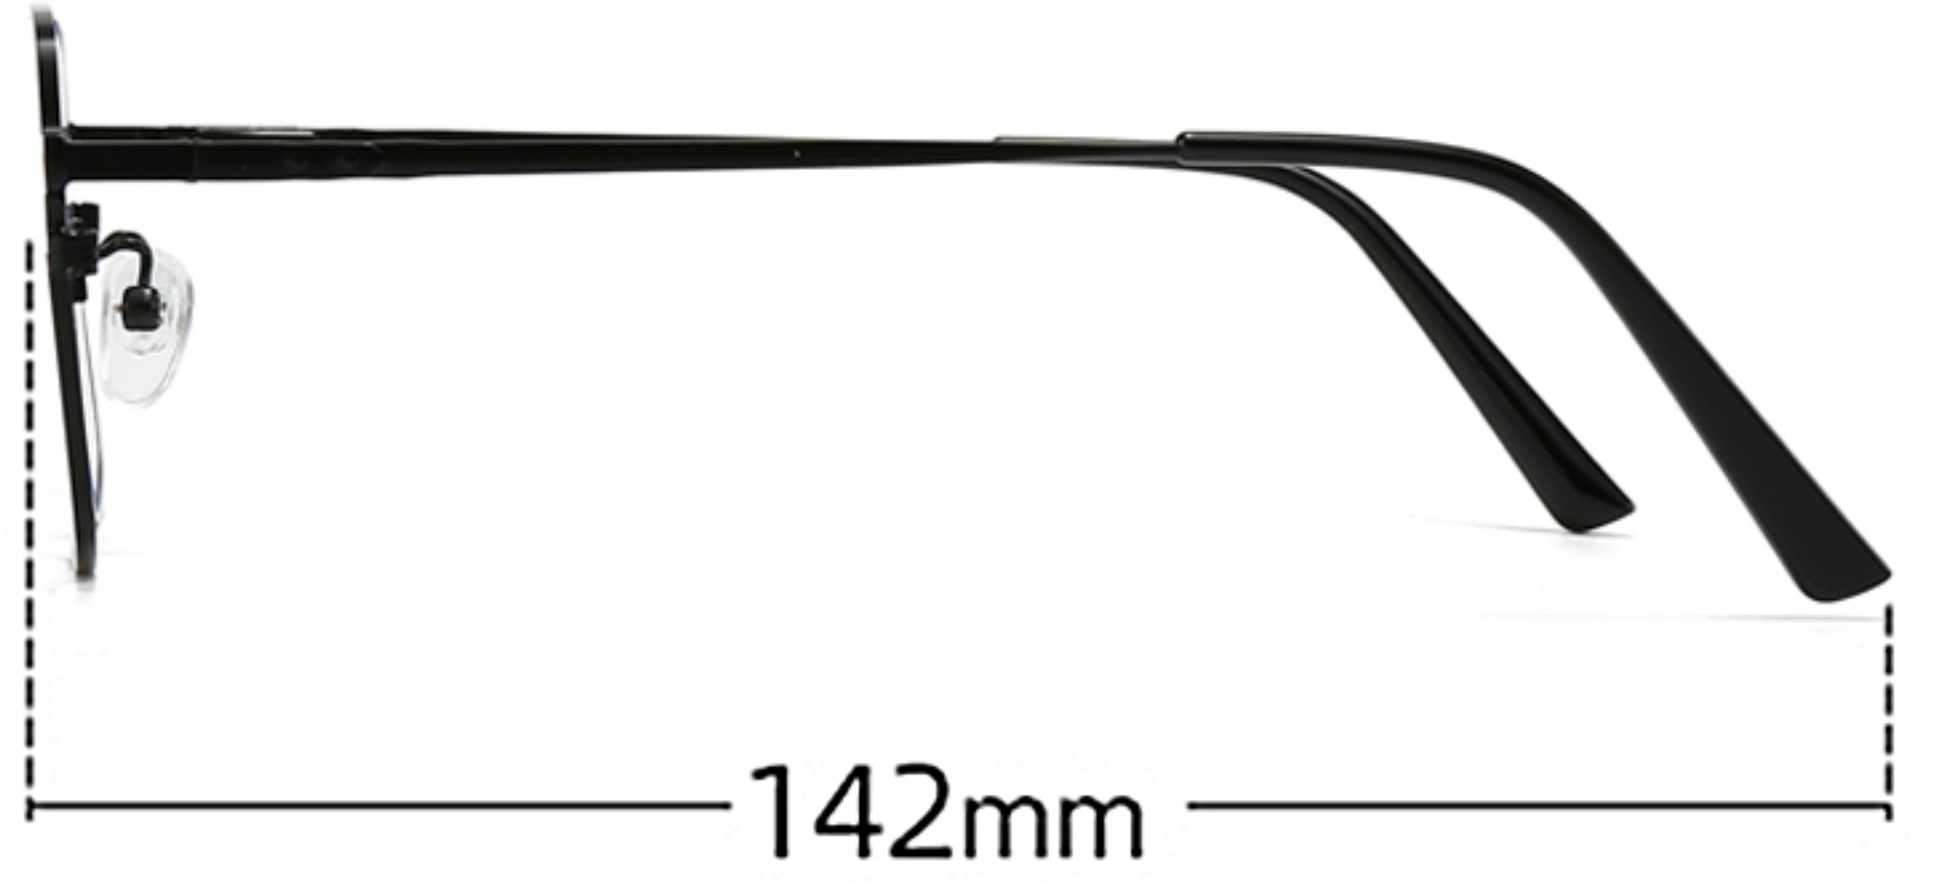

磁吸偏光套镜/Magnetic Polarized Sunglasses

型号/Model: 8005S