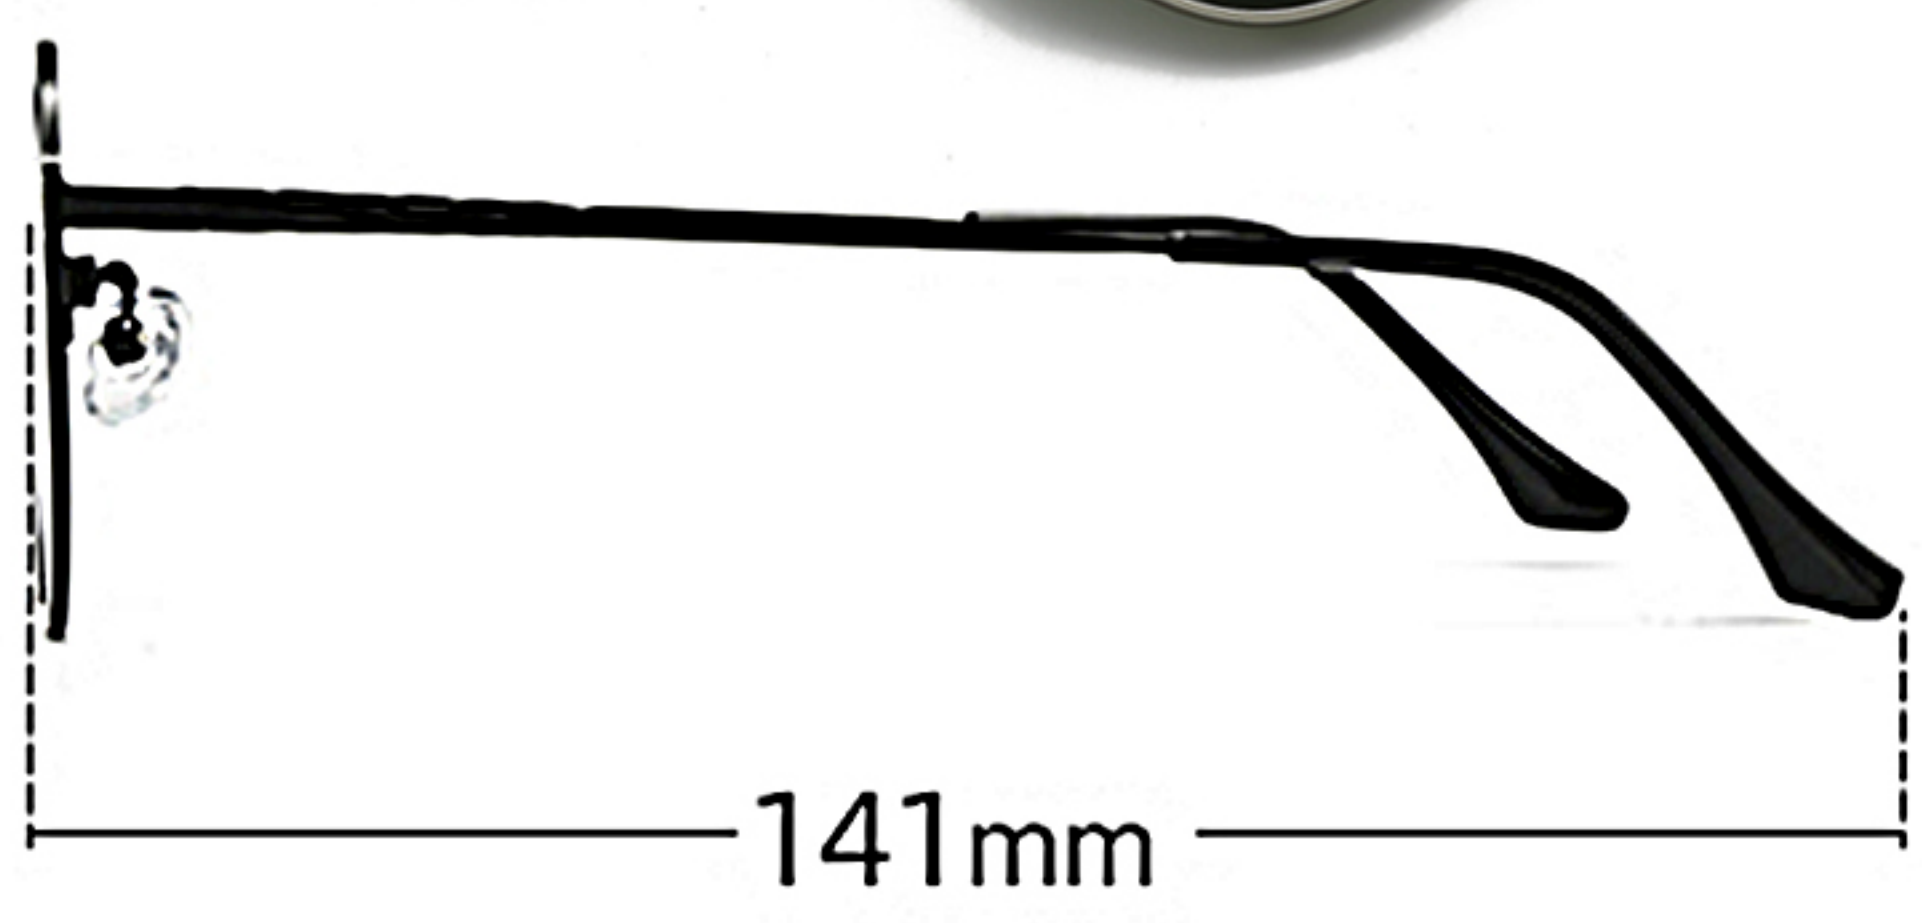

C1 黑/black

C2 枪灰/gun-grey

C3 银/silver

C4 金/gold

C5 茶/brown

磁吸偏光套镜/Magnetic Polarized Sunglasses

型号/Model: 8017

偏光黑灰片 polarized dark grey