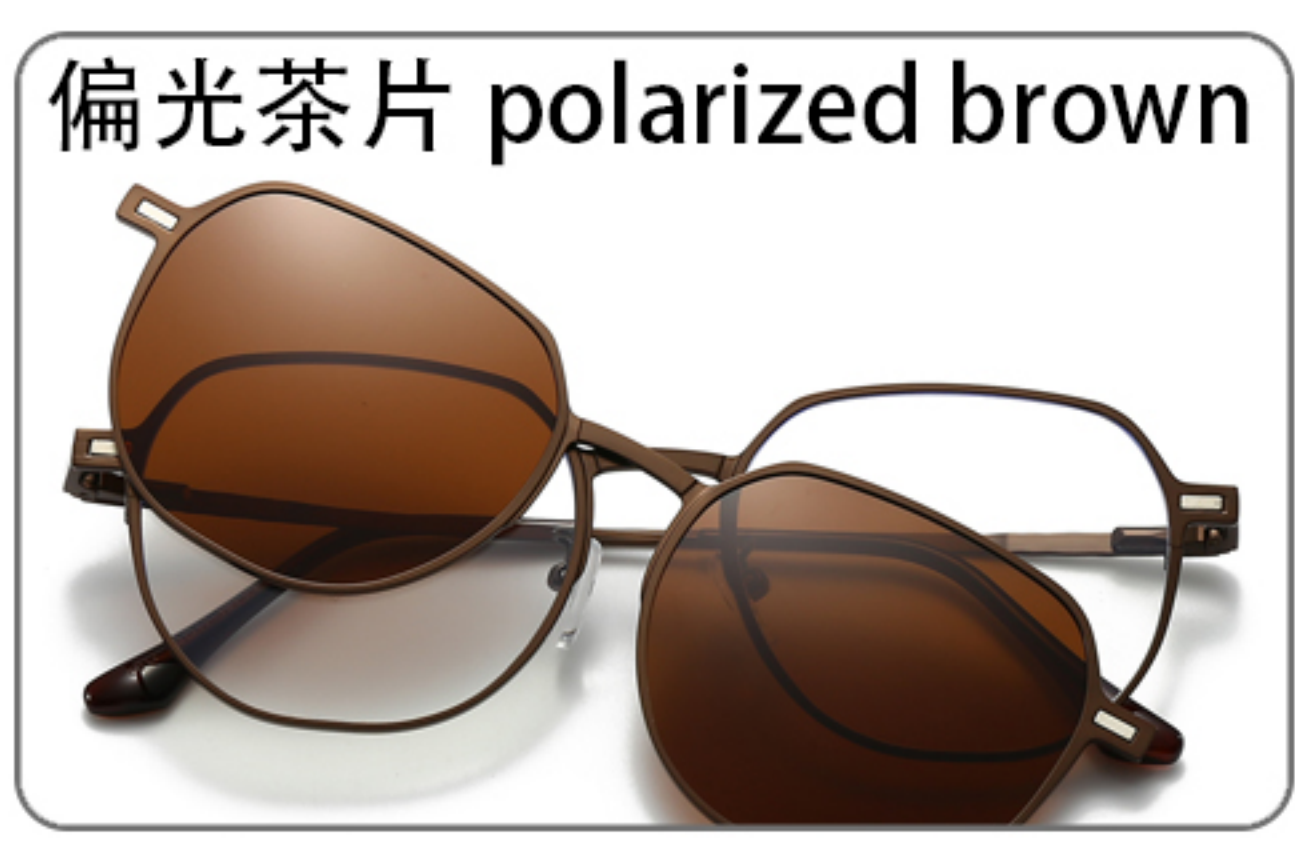

C1 黑/black

C2 枪灰/gun-grey

C3 银/silver

C4 金/gold

C5 茶/brown

磁吸偏光套镜/Magnetic Polarized Sunglasses

型号/Model: 8017

偏光黑灰片 polarized dark grey