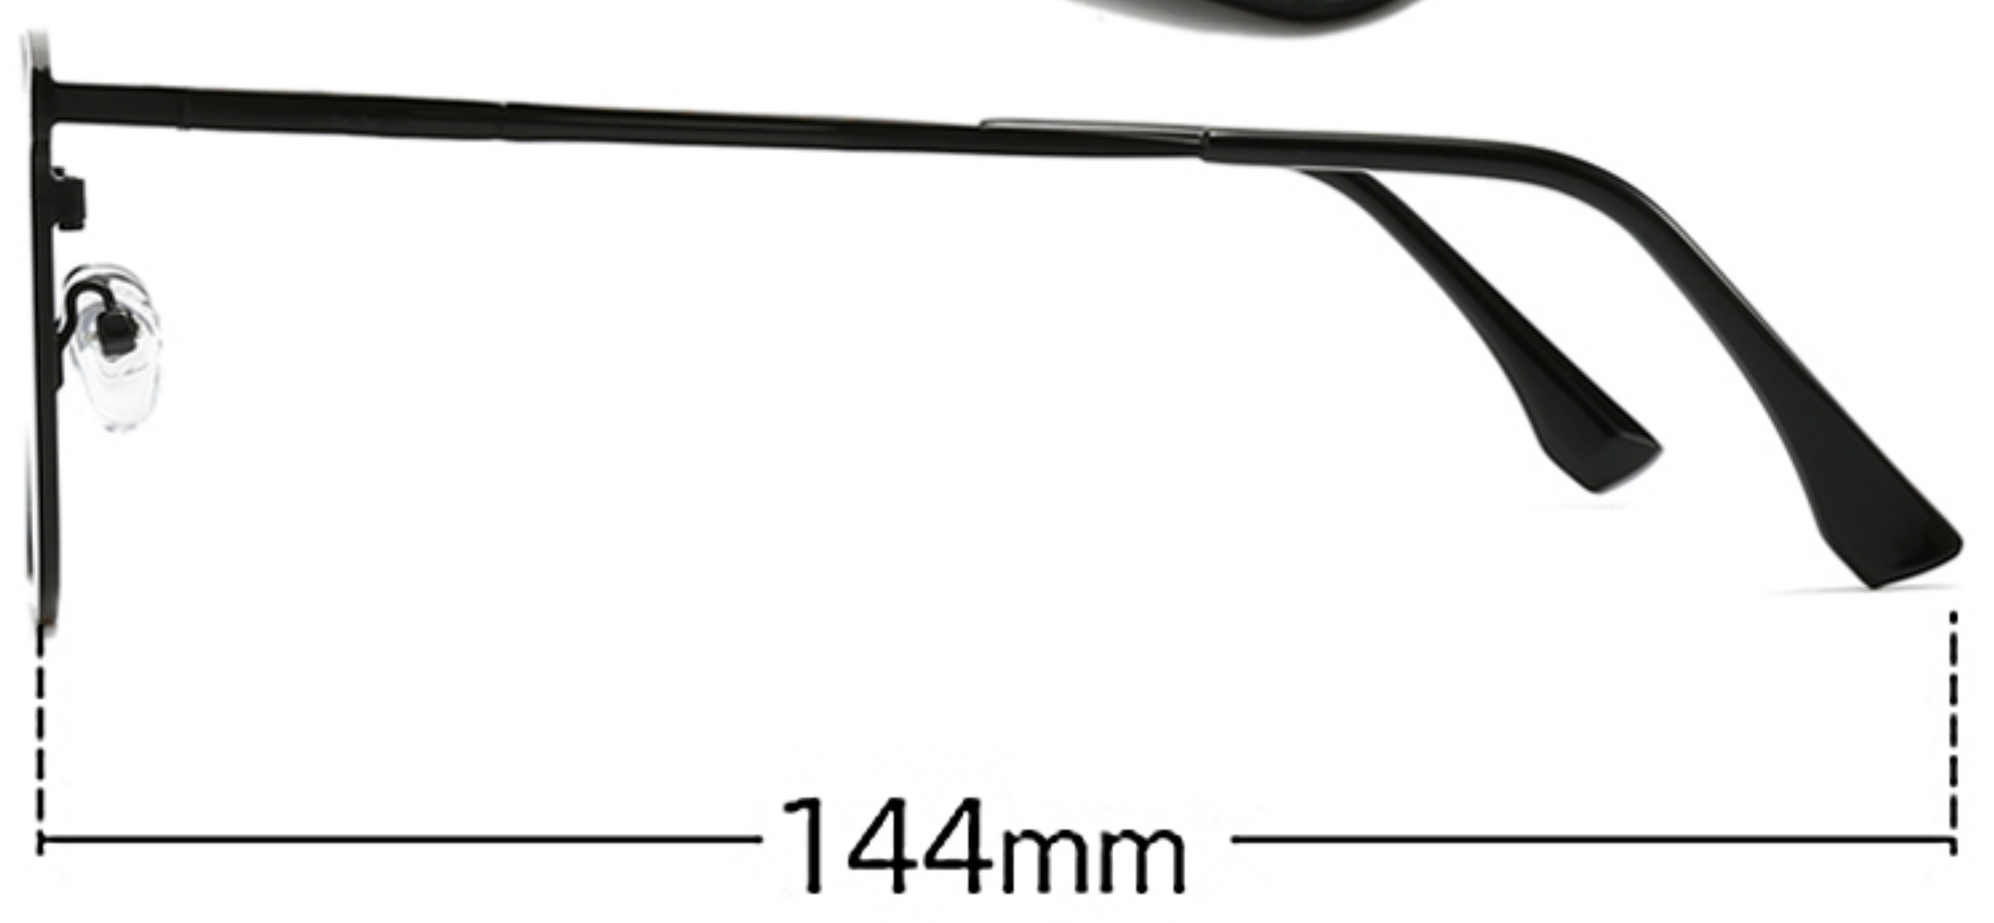

磁吸偏光套镜/Magnetic Polarized Sunglasses

型号/Model: 8019