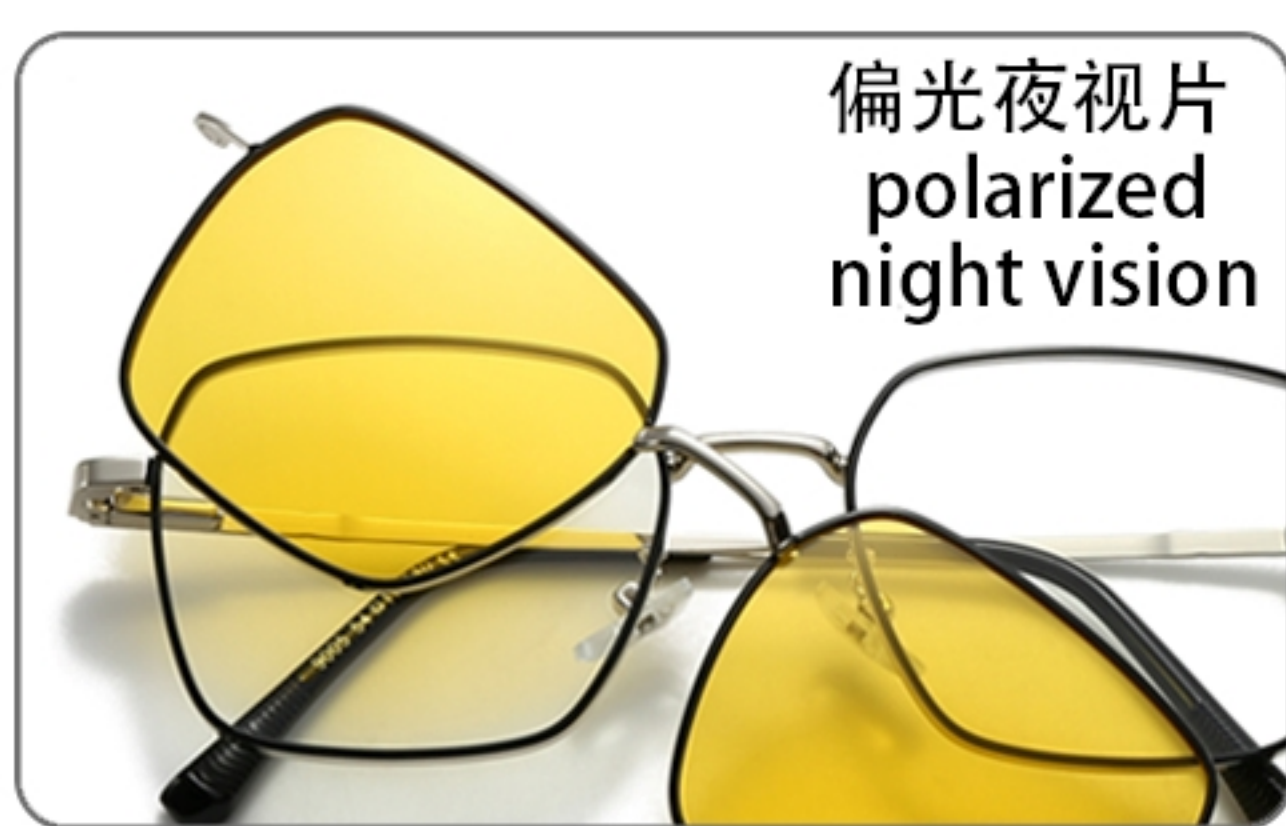

C4 金/gold

C3 银黑/black&silver

C5 金黑/black&gold

C6 粉/pink

磁吸偏光套镜/Magnetic Polarized Sunglasses

型号/Model: **9005**

偏光黑灰片
polarized
dark grey

偏光夜视片
polarized
night vision