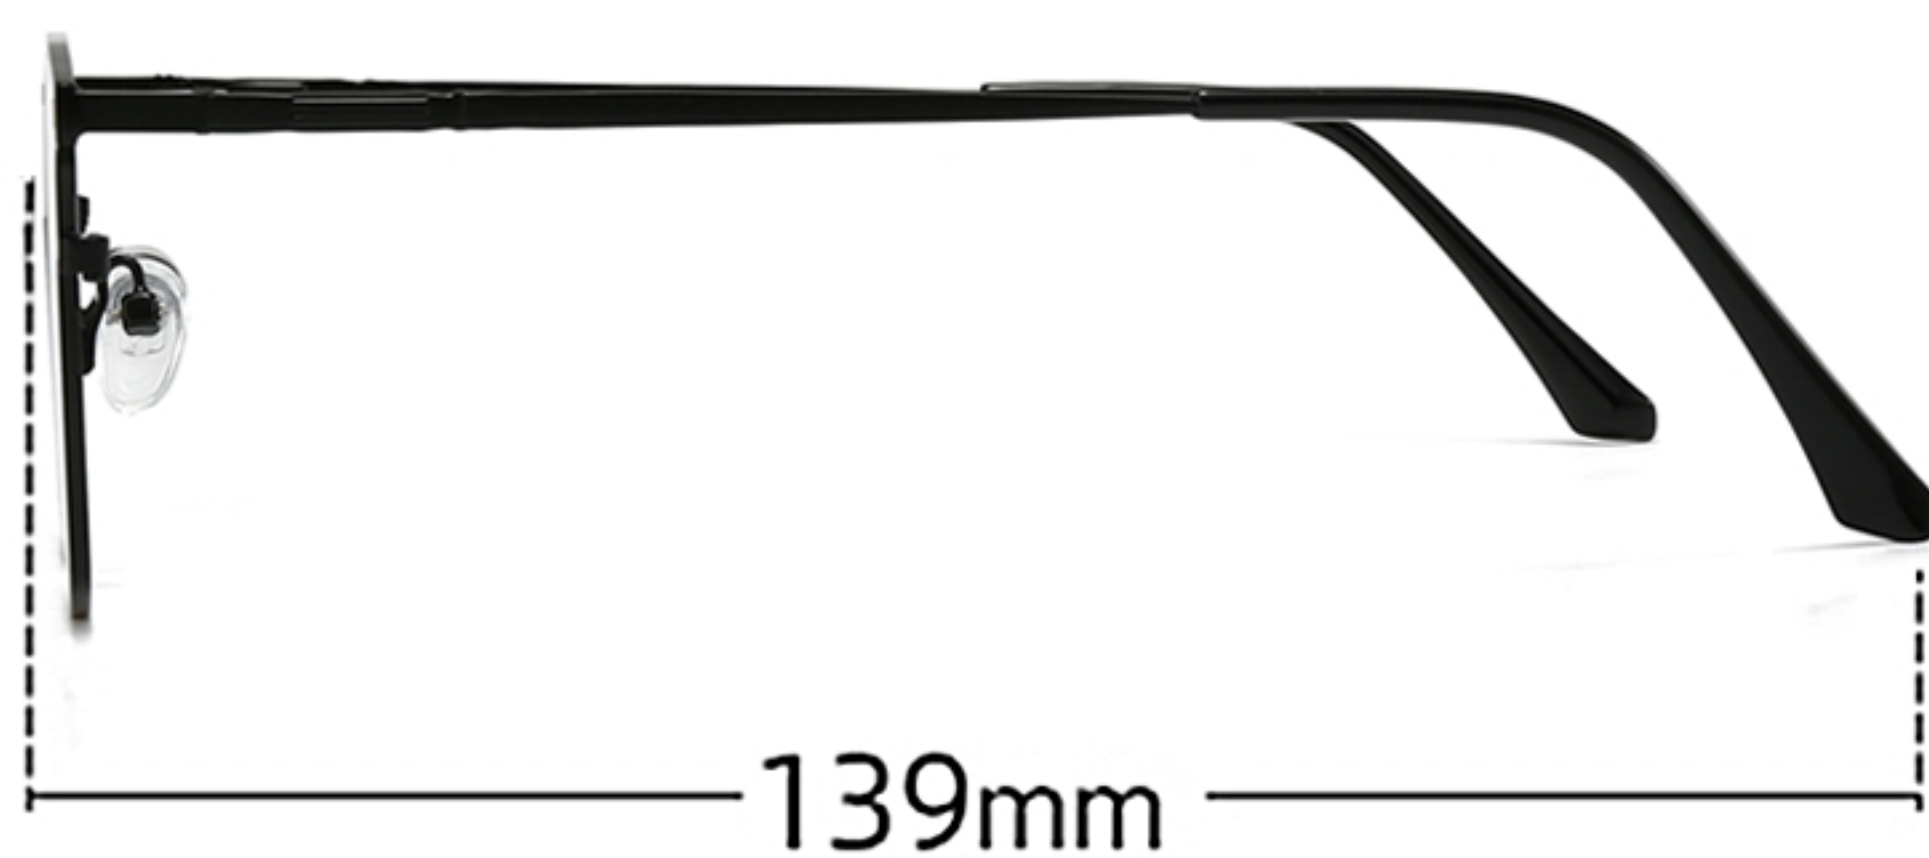

C3 银/silver

C4 金/gold

C2 粉/pink

C5 紫/purple

磁吸偏光套镜/Magnetic Polarized Sunglasses

型号/Model: 8007S

偏光黑灰片
polarized dark grey

偏光夜视片
polarized night vision