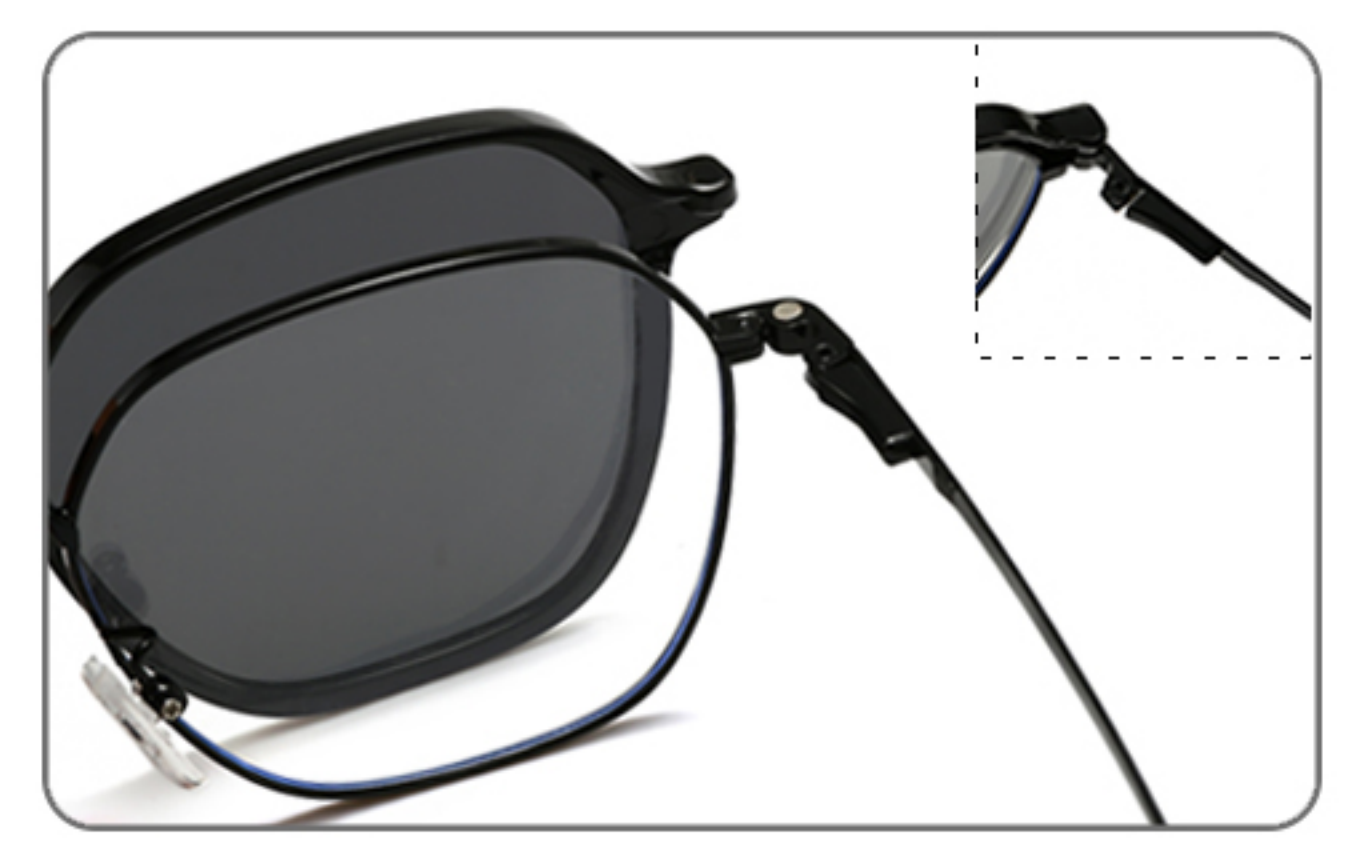

C1 亮黑/black

C2 银/silver

C4 金/gold

C3 银黑/black&silver

C5 金黑/black&gold

C6 茶/brown

磁吸偏光套镜/Magnetic Clip-on Polarized Sunglasses

型号/Model: 9010