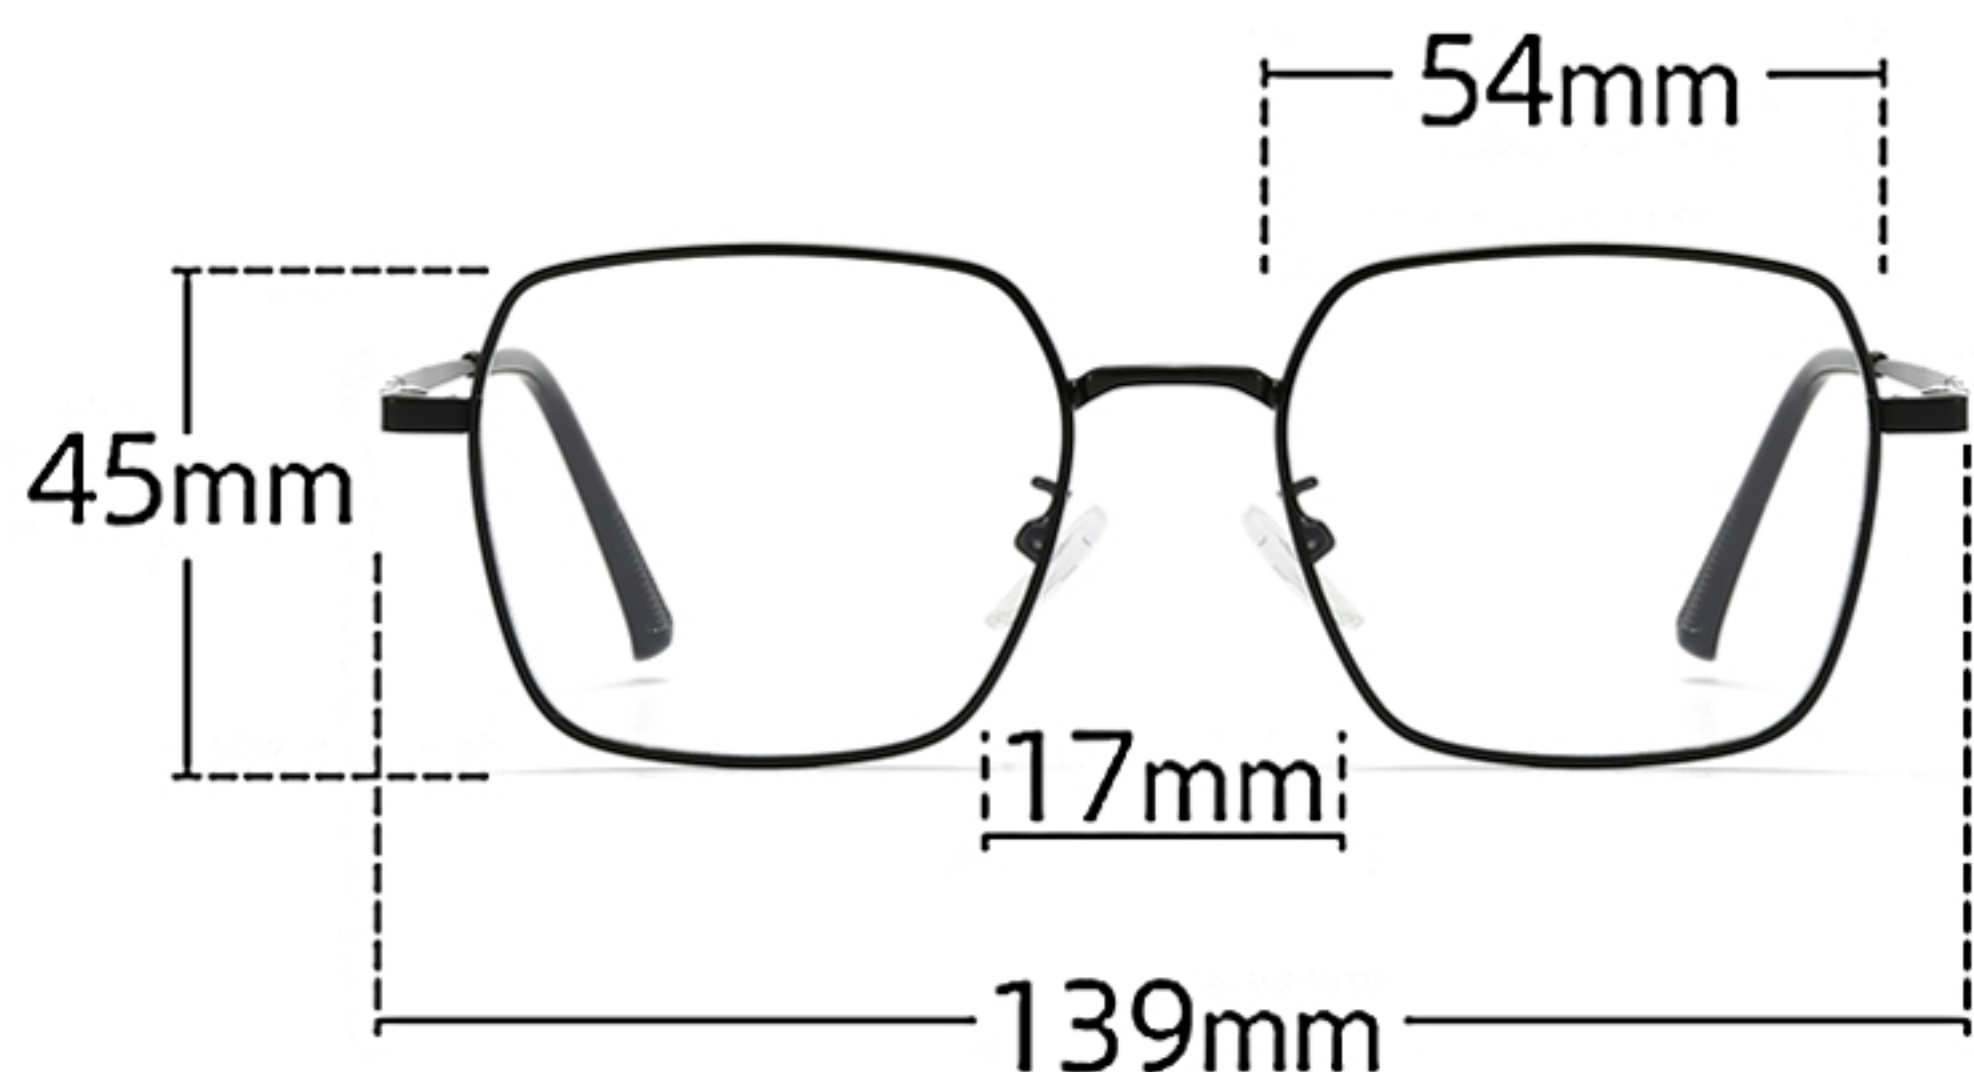

C4 金/gold

C3 银黑/black&silver

C5 金黑/black&gold

C6 粉/pink

磁吸偏光套镜/Magnetic Polarized Sunglasses

型号/Model: **9005**

偏光黑灰片
polarized
dark grey

偏光夜视片
polarized
night vision