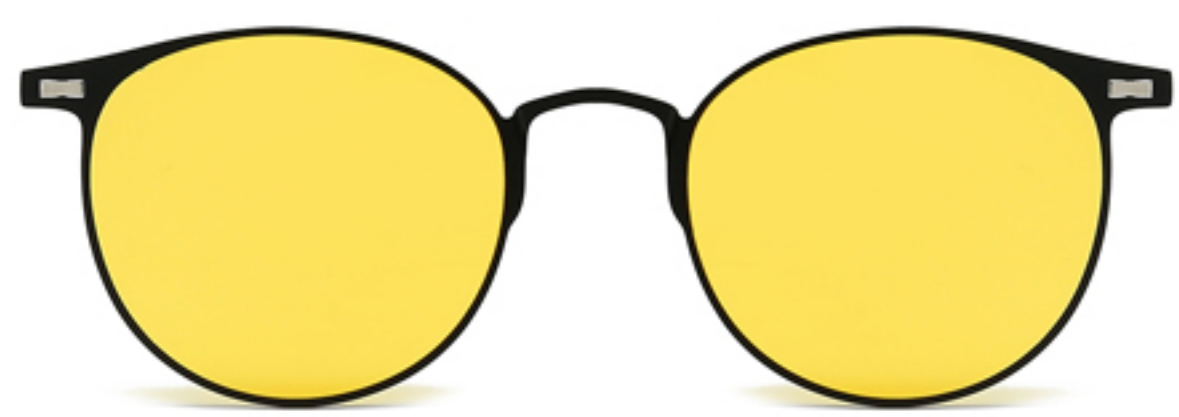

偏光黑灰片
polarized dark grey

偏光夜视片
polarized night vision

C1 黑/black

C2 枪灰/gun-grey

C3 银/silver

C4 金/gold

C5 蓝/blue

磁吸偏光套镜/Magnetic Polarized Sunglasses

型号/Model: 8010S

偏光黑灰片
polarized dark grey

偏光夜视片
polarized night vision

C1 黑/black

C3 银/silver

C4 金/gold

C2 粉/pink

C5 紫/purple