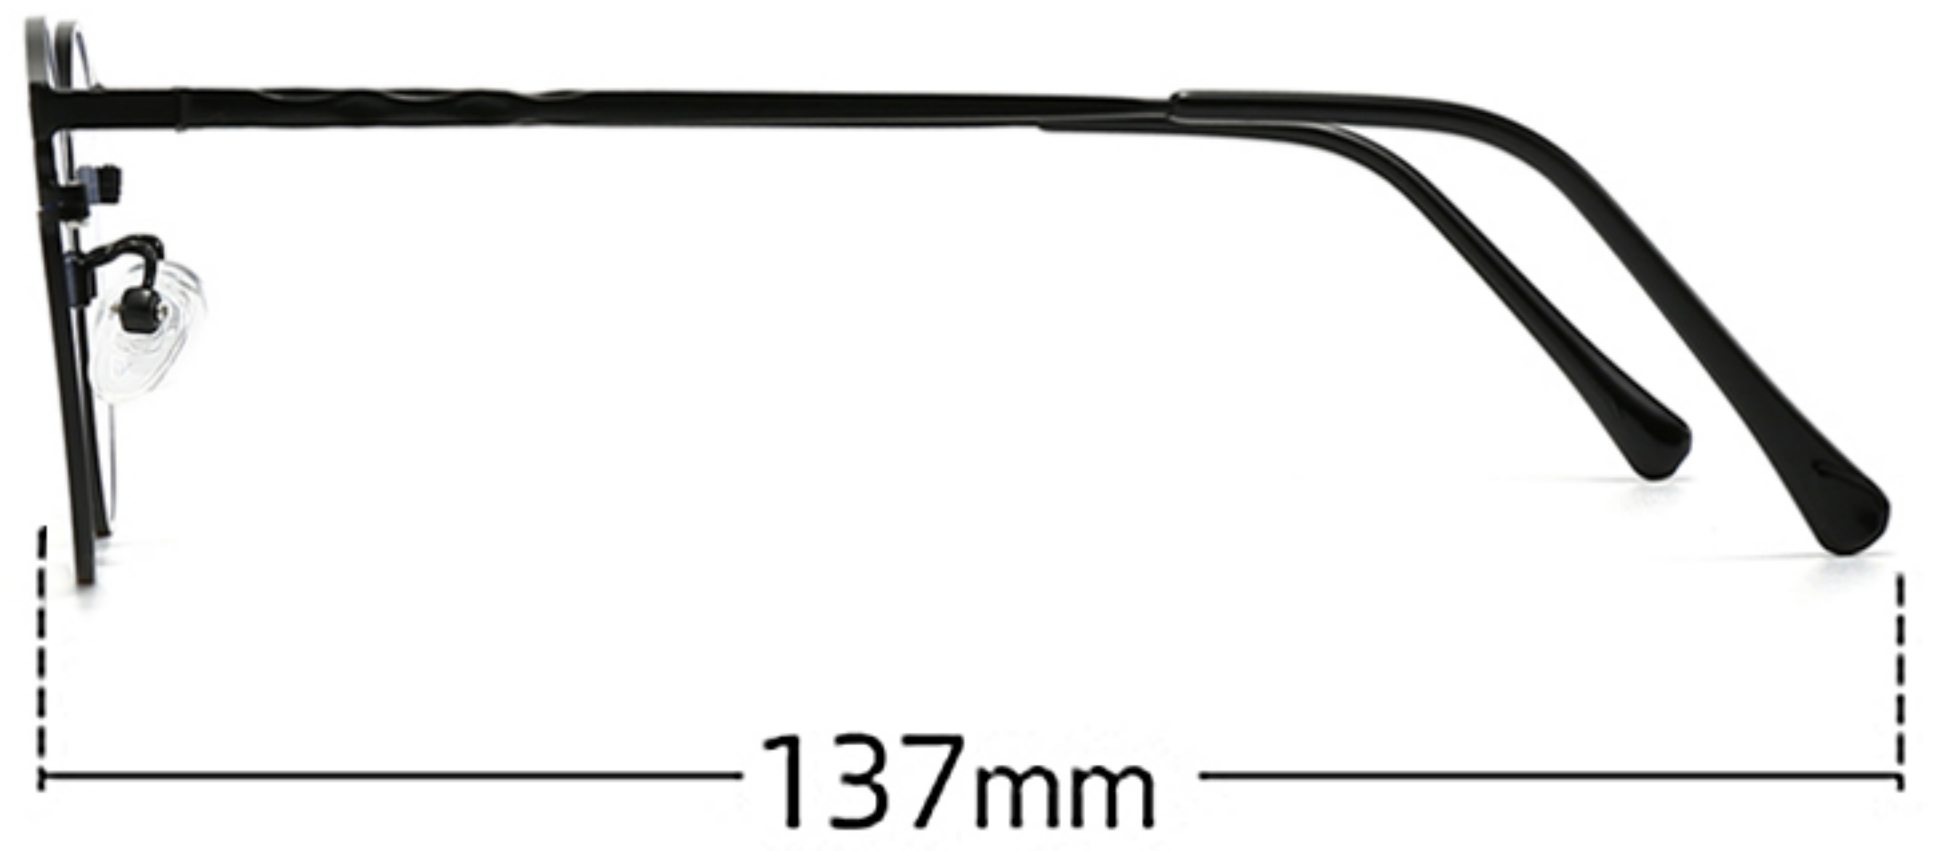

型号/Model: 8010S

偏光黑灰片
polarized dark grey

偏光夜视片
polarized night vision

C1 黑/black

C3 银/silver

C4 金/gold

C2 粉/pink

C5 紫/purple