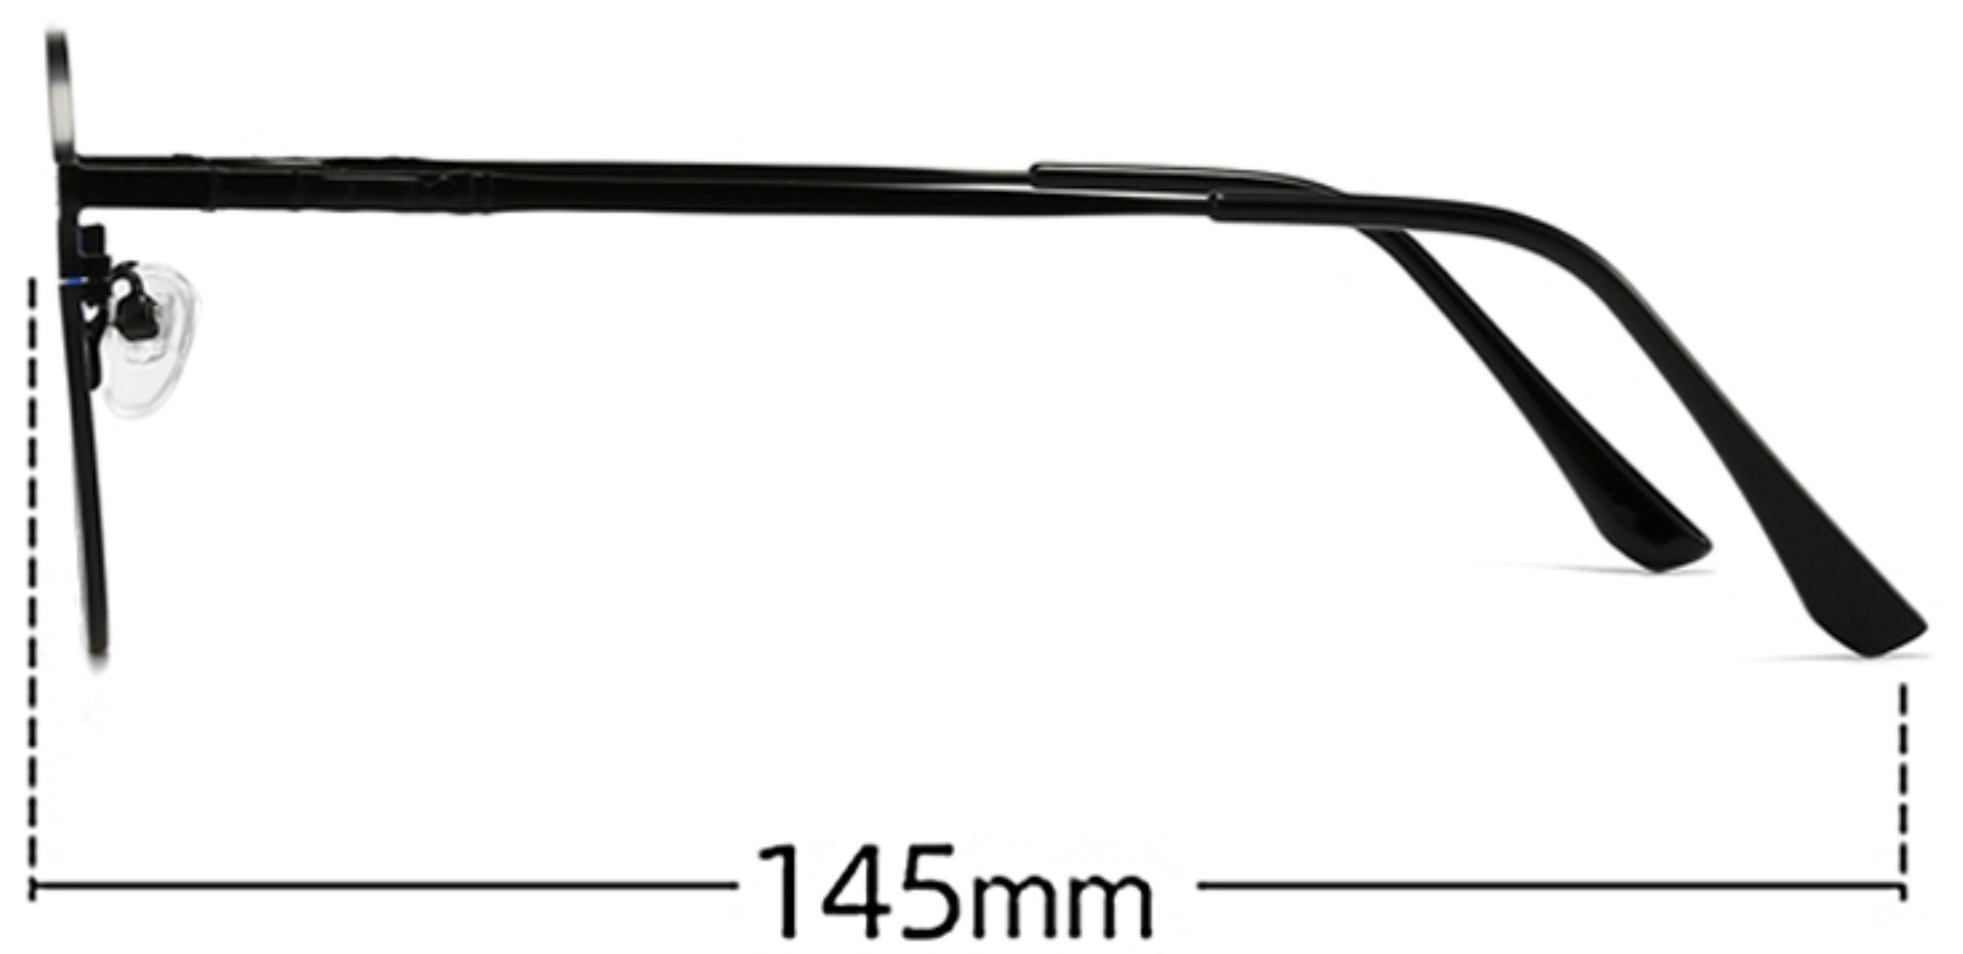

磁吸偏光套镜/Magnetic Polarized Sunglasses

型号/Model: 8125S