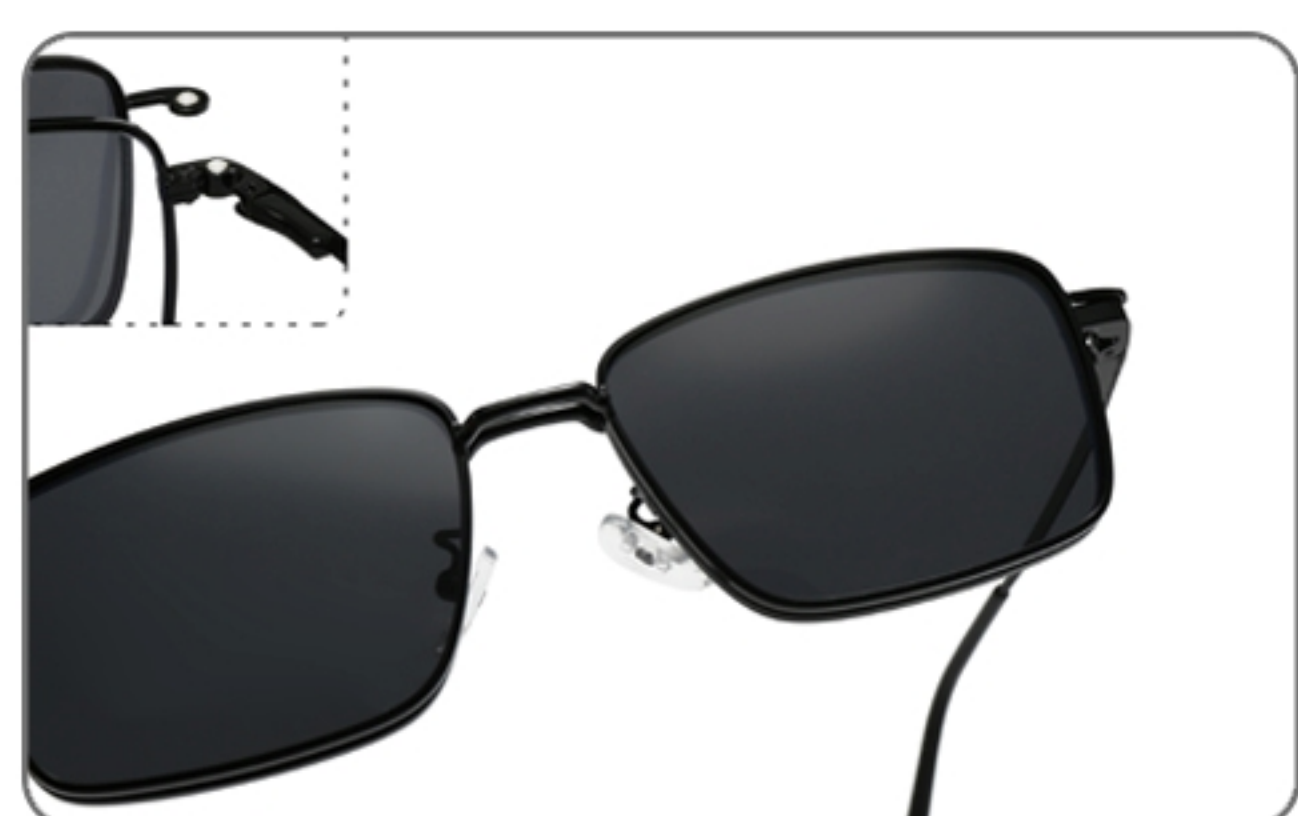

C1 亮黑/black

C2 银/silver

C4 金/gold

C3 银黑/black&silver

C5 金黑/black&gold

C6 枪灰/gun-grey

磁吸偏光套镜/Magnetic Polarized Sunglasses

型号/Model: **9009**