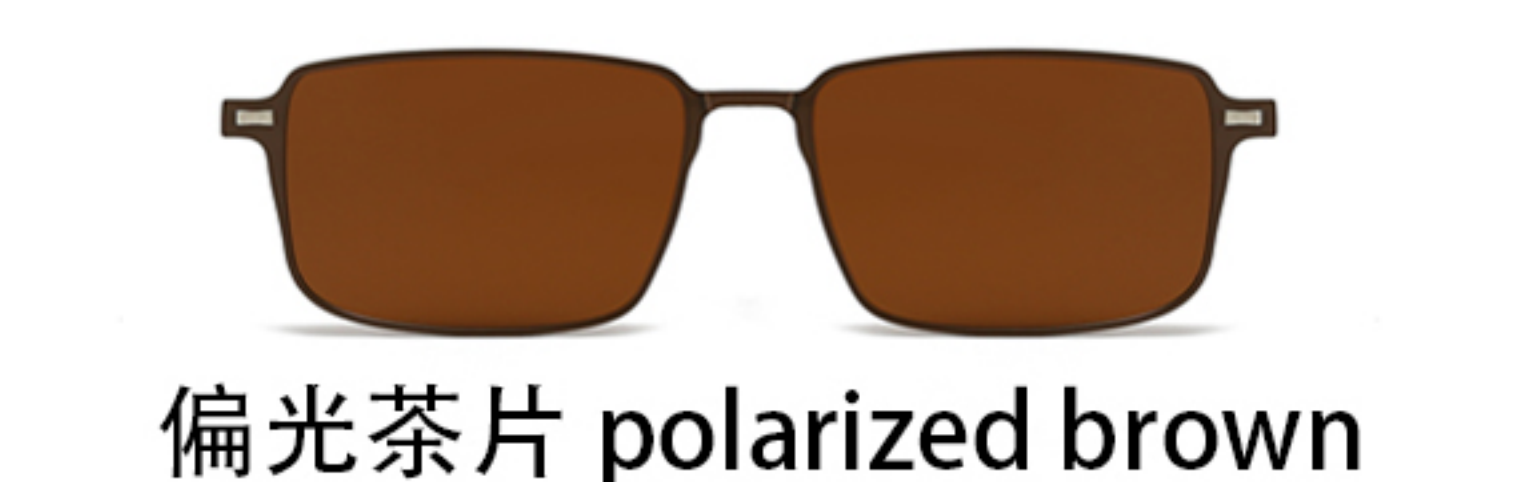

磁吸偏光套镜/Magnetic Polarized Sunglasses

型号/Model: 8014

C1 黑/black