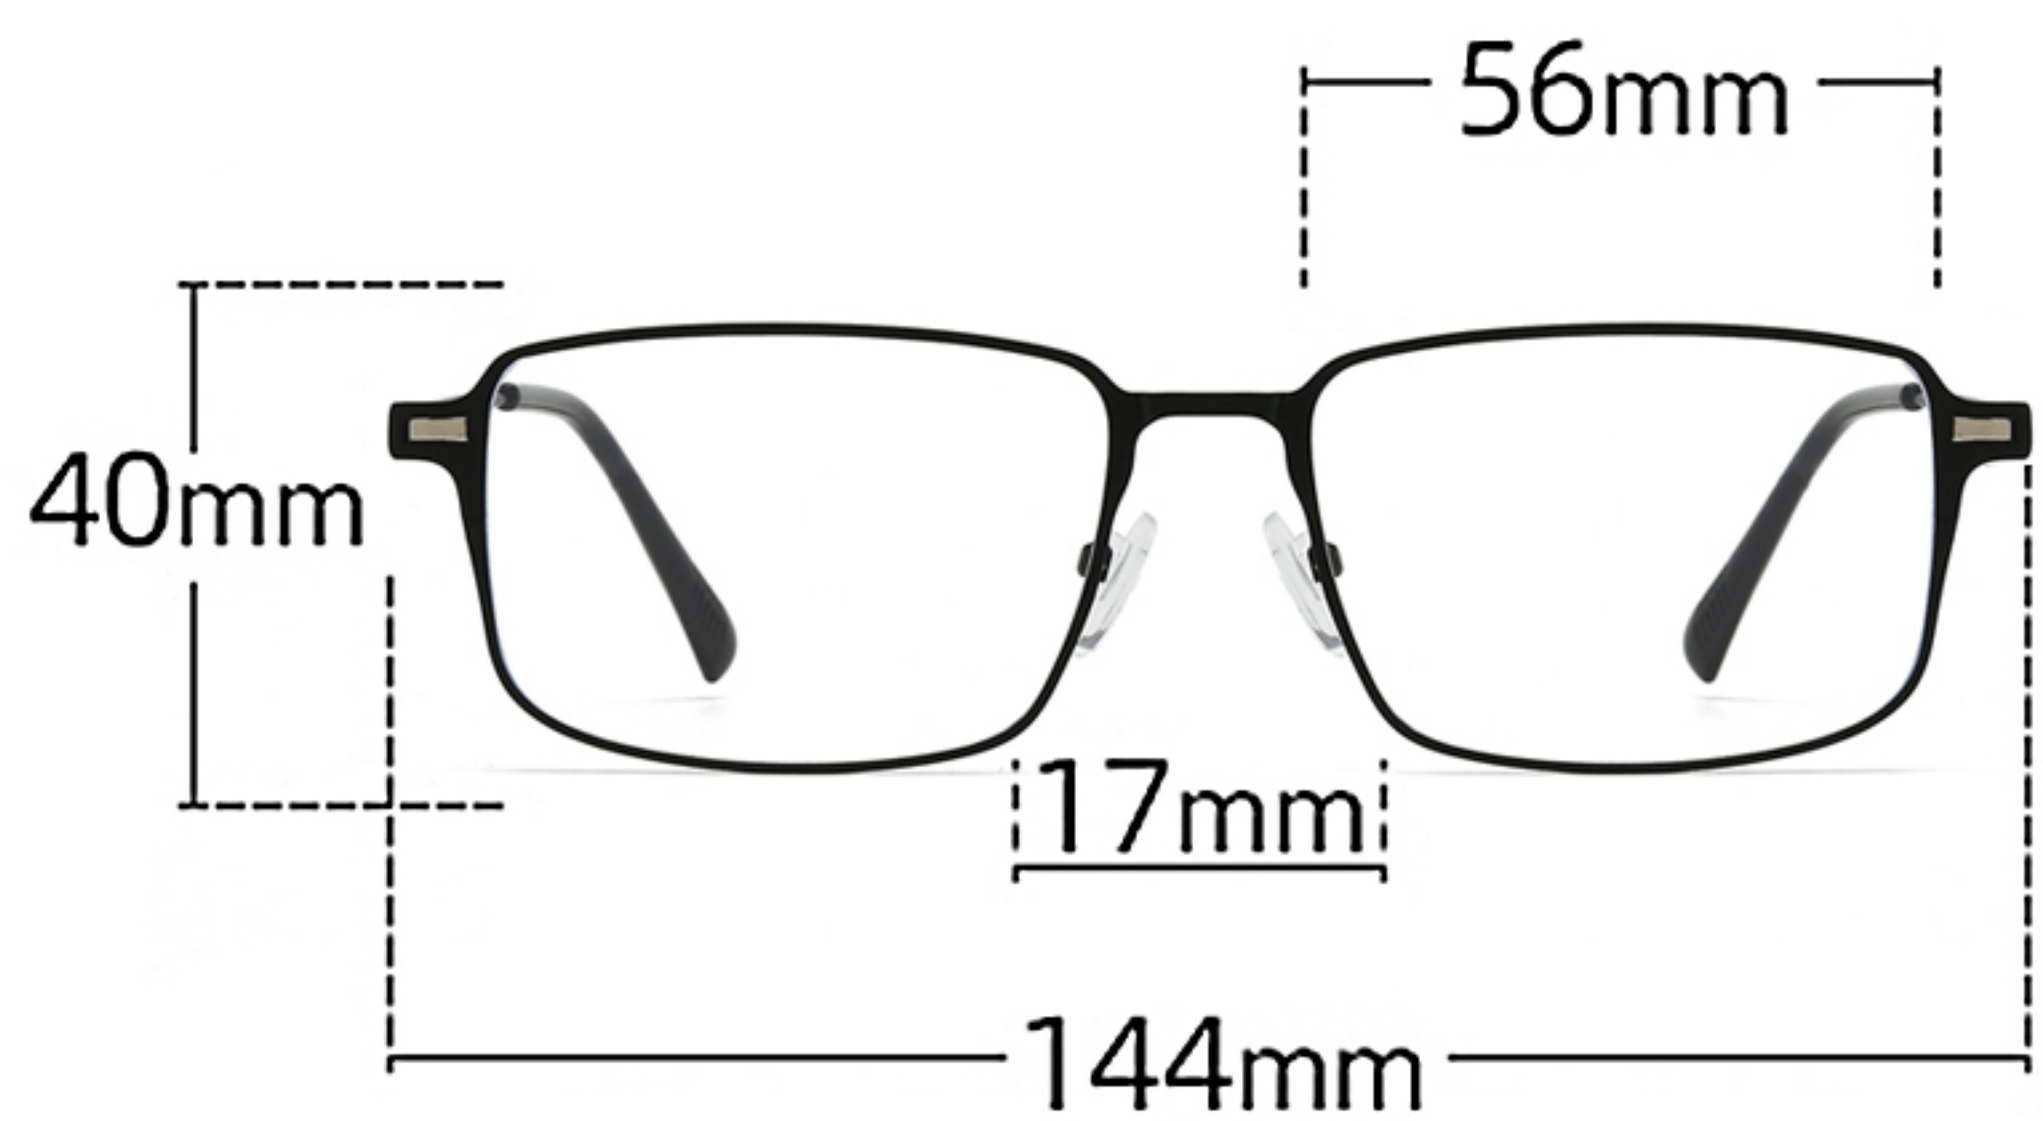

磁吸偏光套镜/Magnetic Polarized Sunglasses

型号/Model: 8014

C1 黑/black