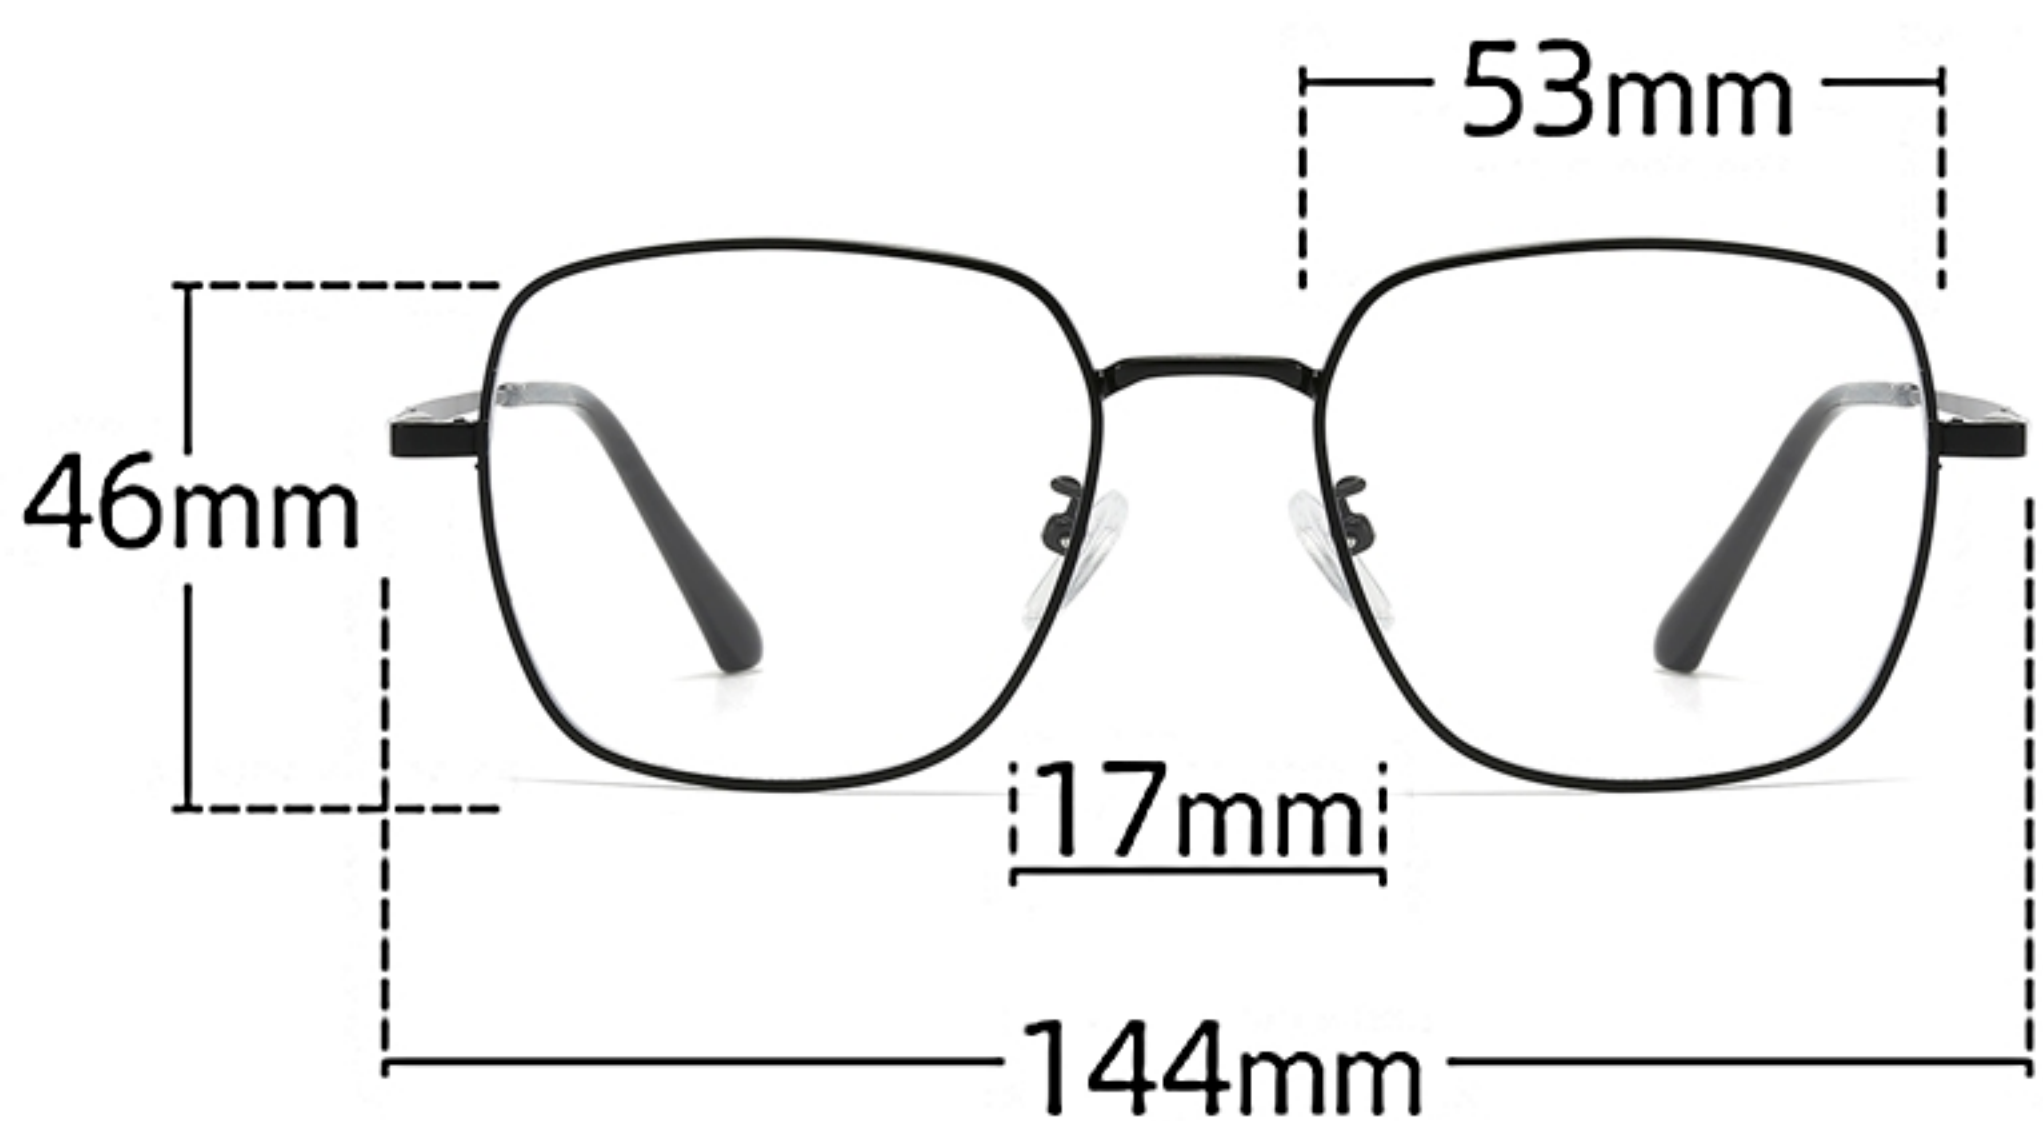

C1 亮黑/black

C2 银/silver

C4 金/gold

C3 银黑/black&silver

C5 金黑/black&gold

C6 枪灰/gun-grey

磁吸偏光套镜/Magnetic Polarized Sunglasses

型号/Model: **9006**