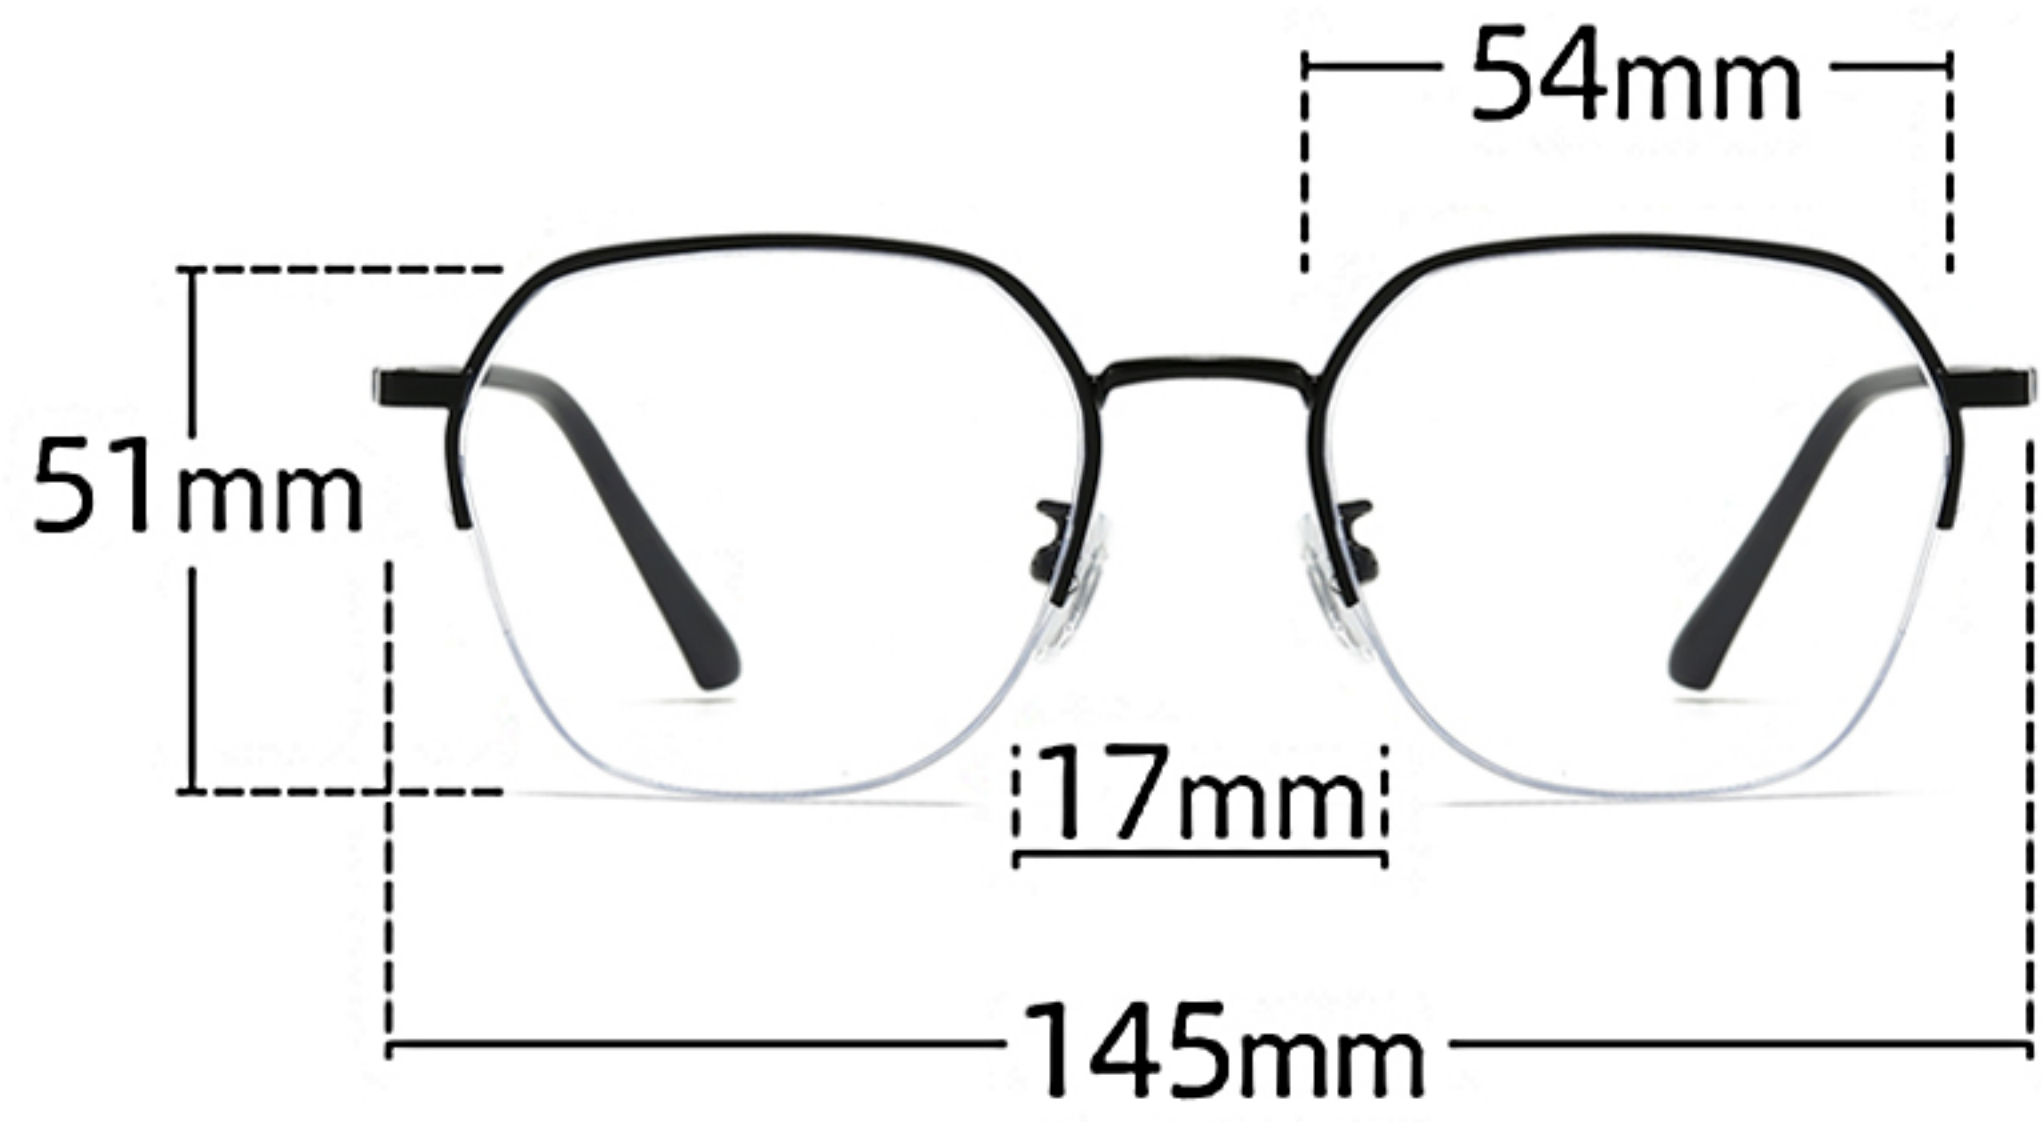

磁吸偏光套镜/Magnetic Clip-on Polarized Sunglasses

型号/Model: 9011

偏光渐变片
polarized ombre