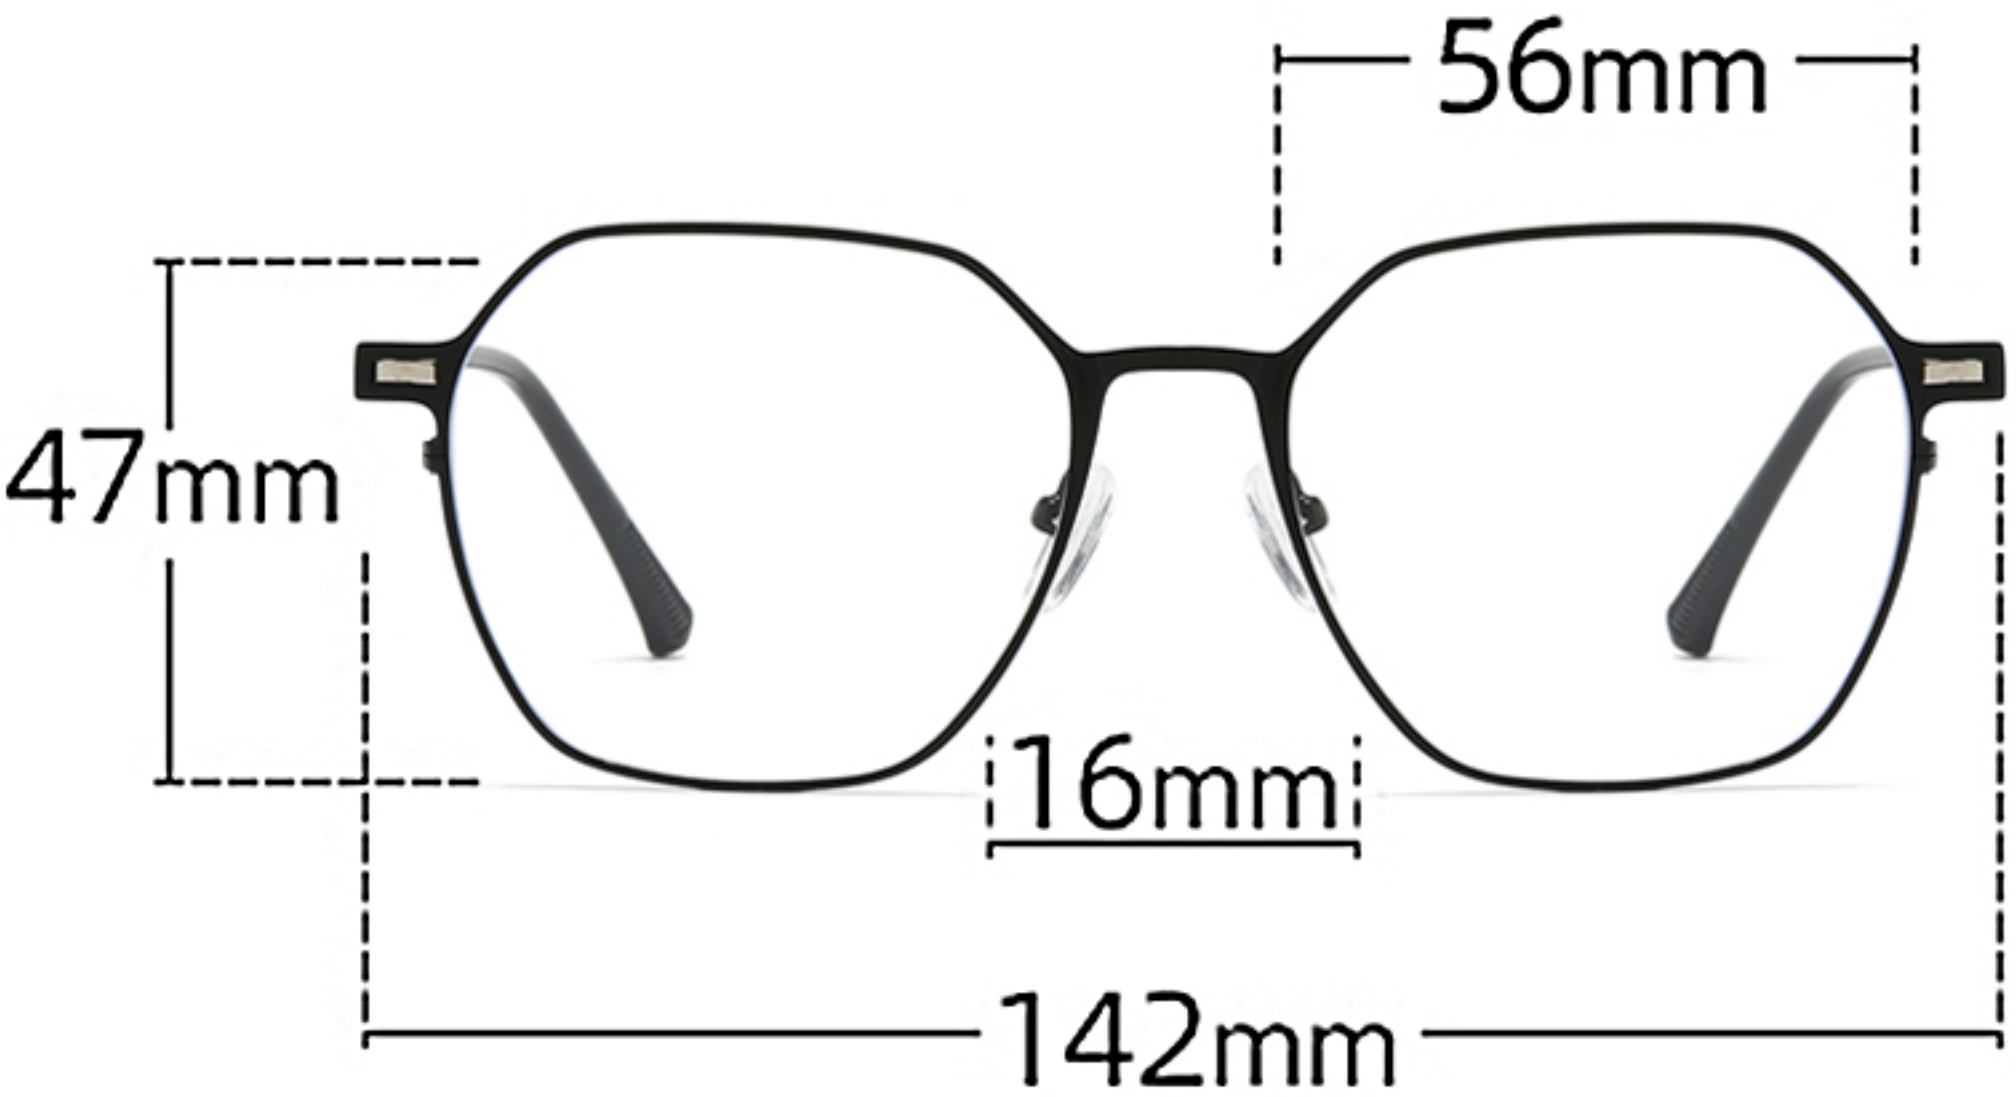

型号/Model: 8018

偏光茶片 polarized brown

偏光G15片 polarized G15 green

偏光夜视片 polarized night vision

C1 黑/black

C2 枪灰/gun-grey

C3 银/silver

C4 金/gold