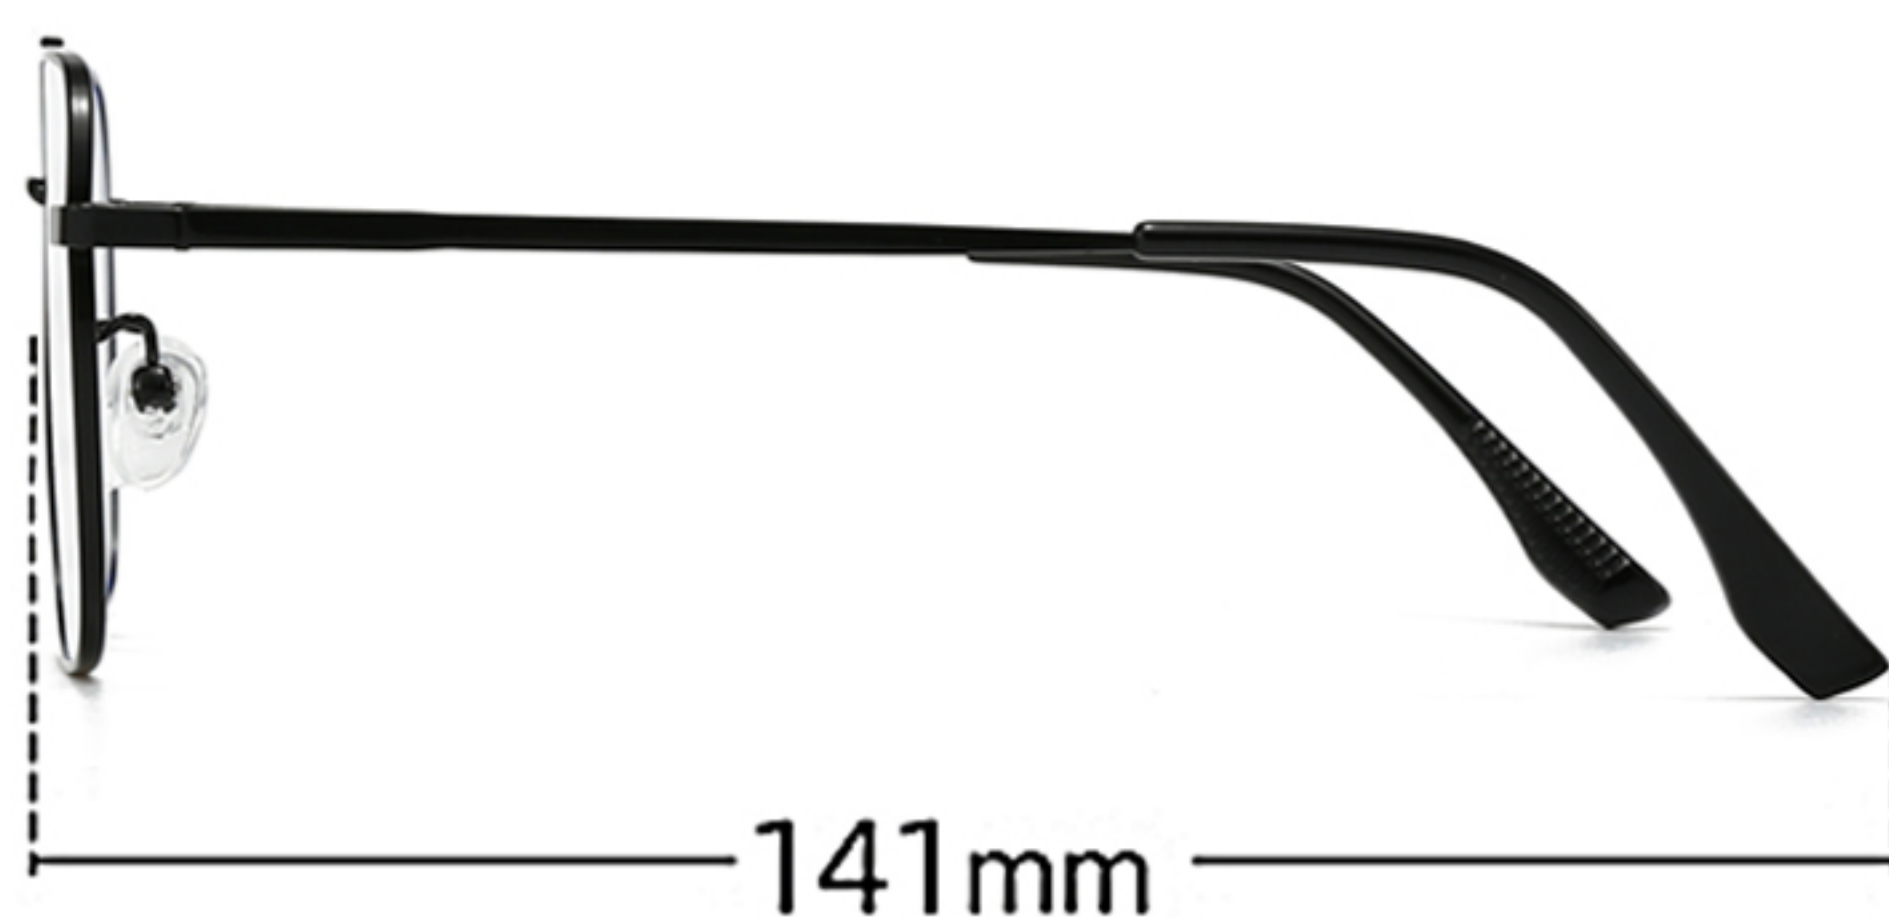

C4 金/gold

C3 银黑/black&silver

C5 金黑/black&gold

C6 粉/pink

磁吸偏光套镜/Magnetic Polarized Sunglasses

型号/Model: **9003**

C1 亮黑/black

C2 银/silver