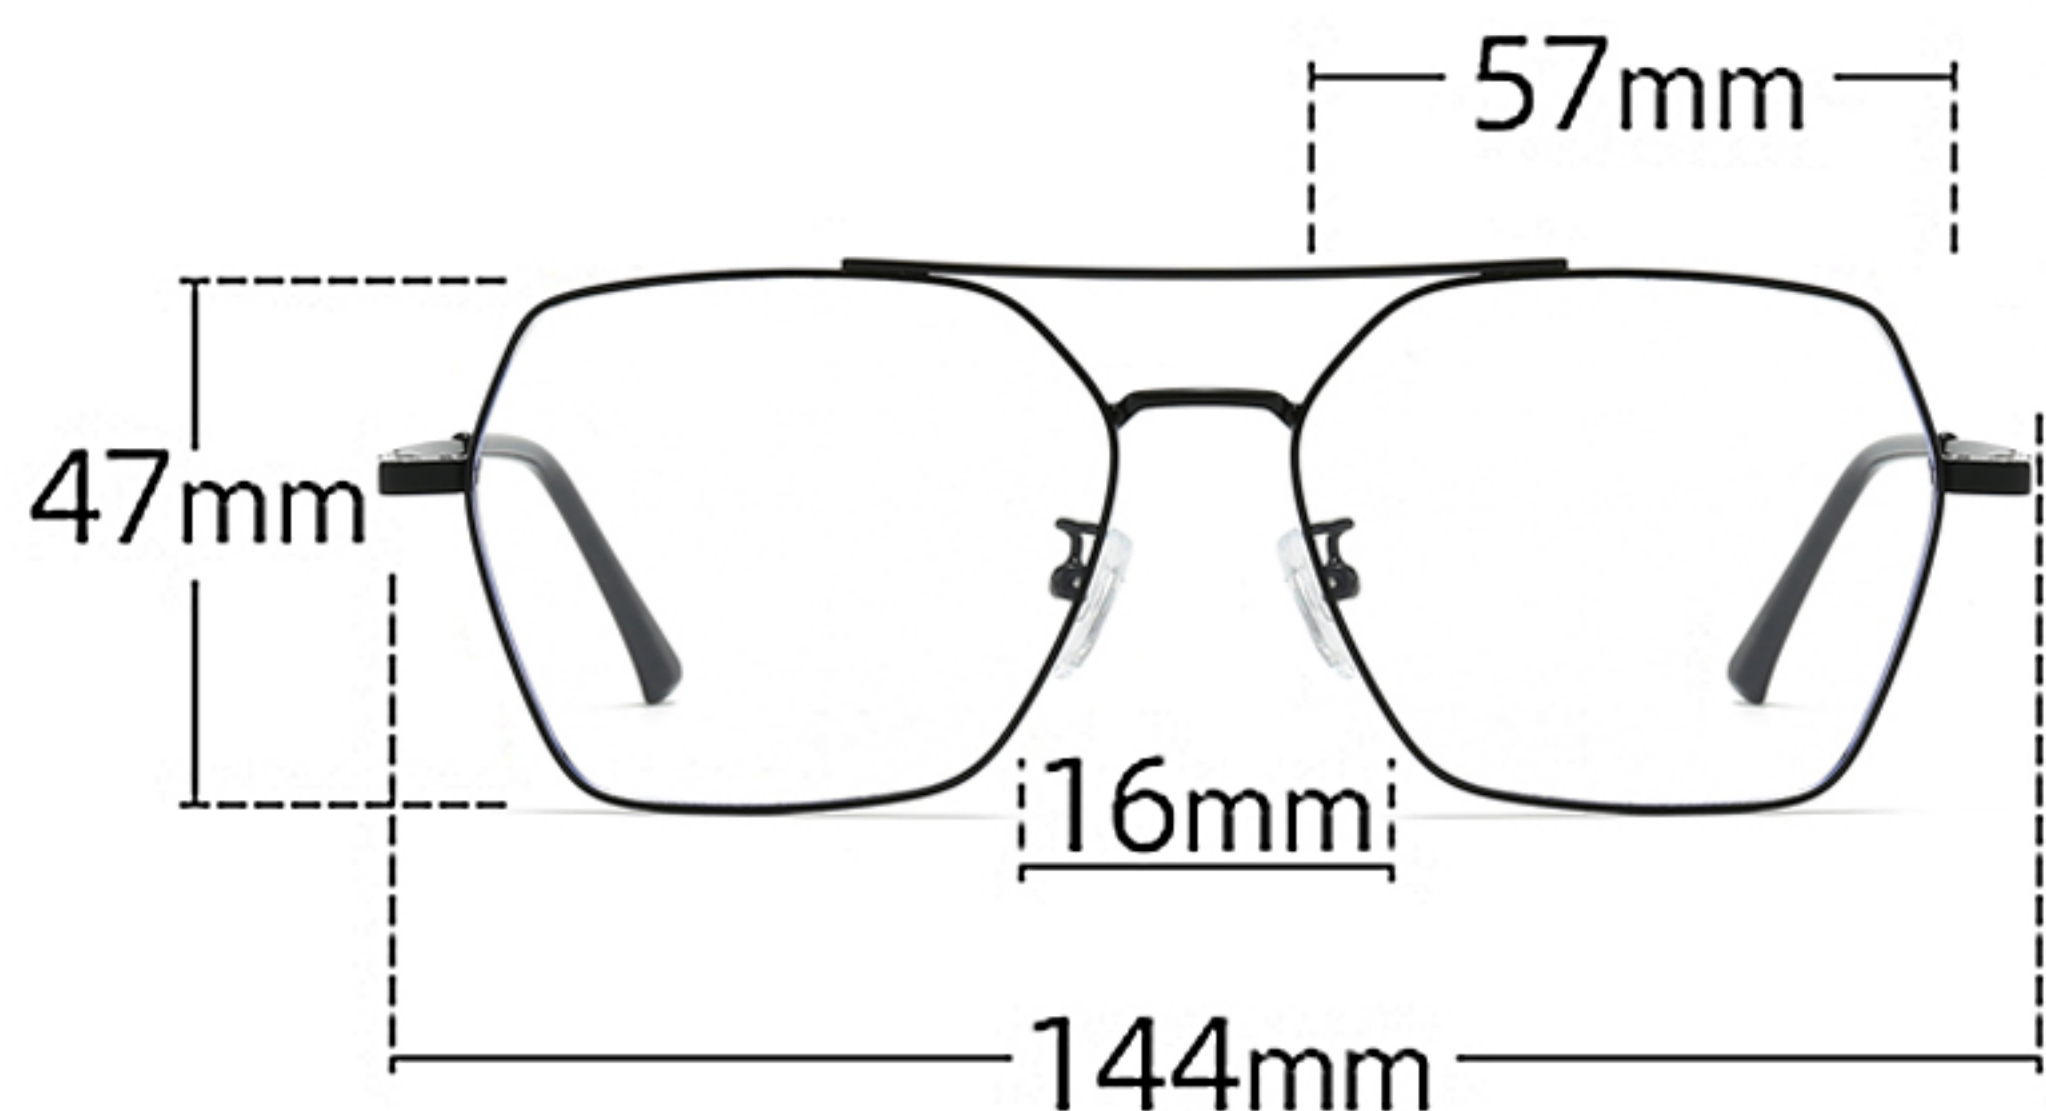

C1 亮黑/black

C2 银/silver

C4 金/gold

C3 银黑/black&silver

C5 金黑/black&gold

C6 茶/brown

磁吸偏光套镜/Magnetic Polarized Sunglasses

型号/Model: **9018**