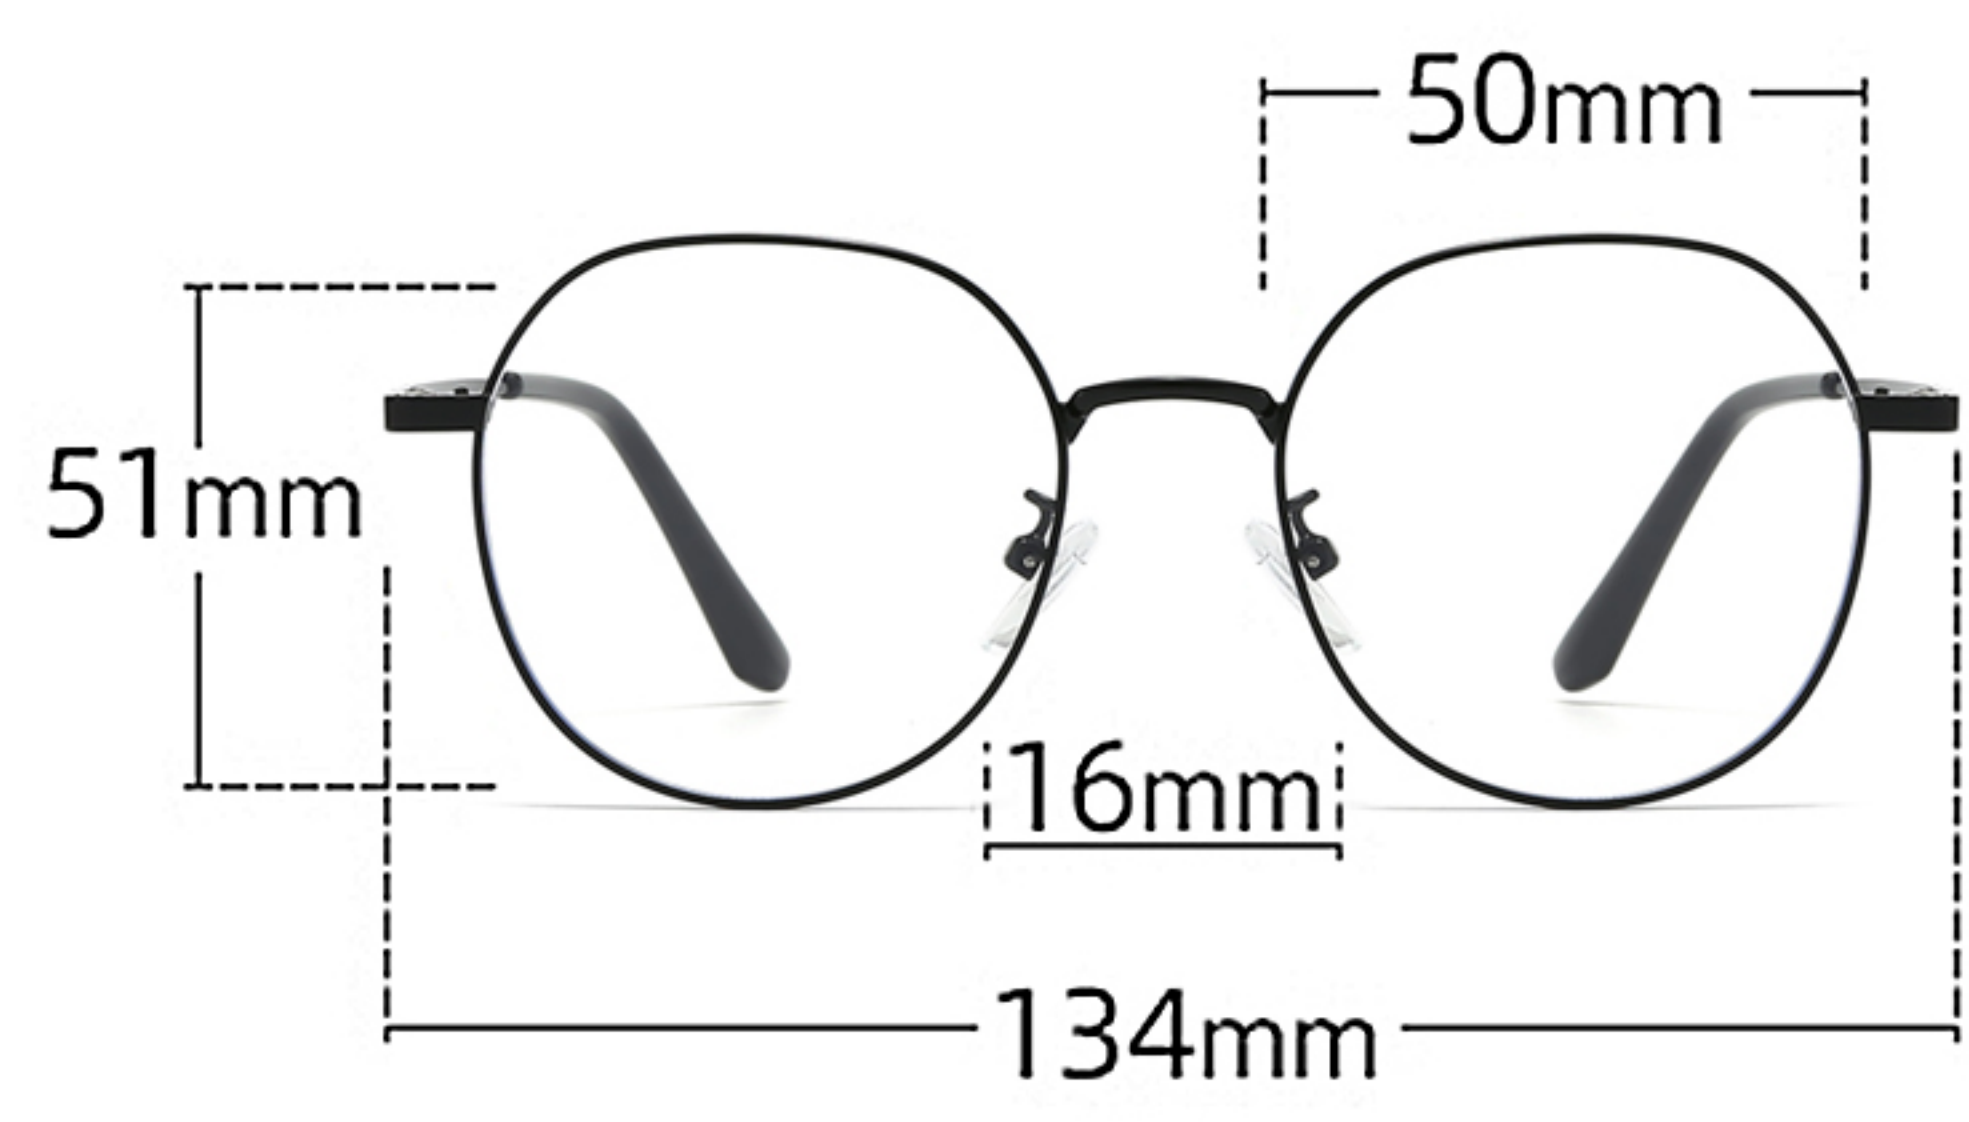

磁吸偏光套镜/Magnetic Clip-on Polarized Sunglasses

型号/Model: 9015

偏光渐变片
polarized ombre