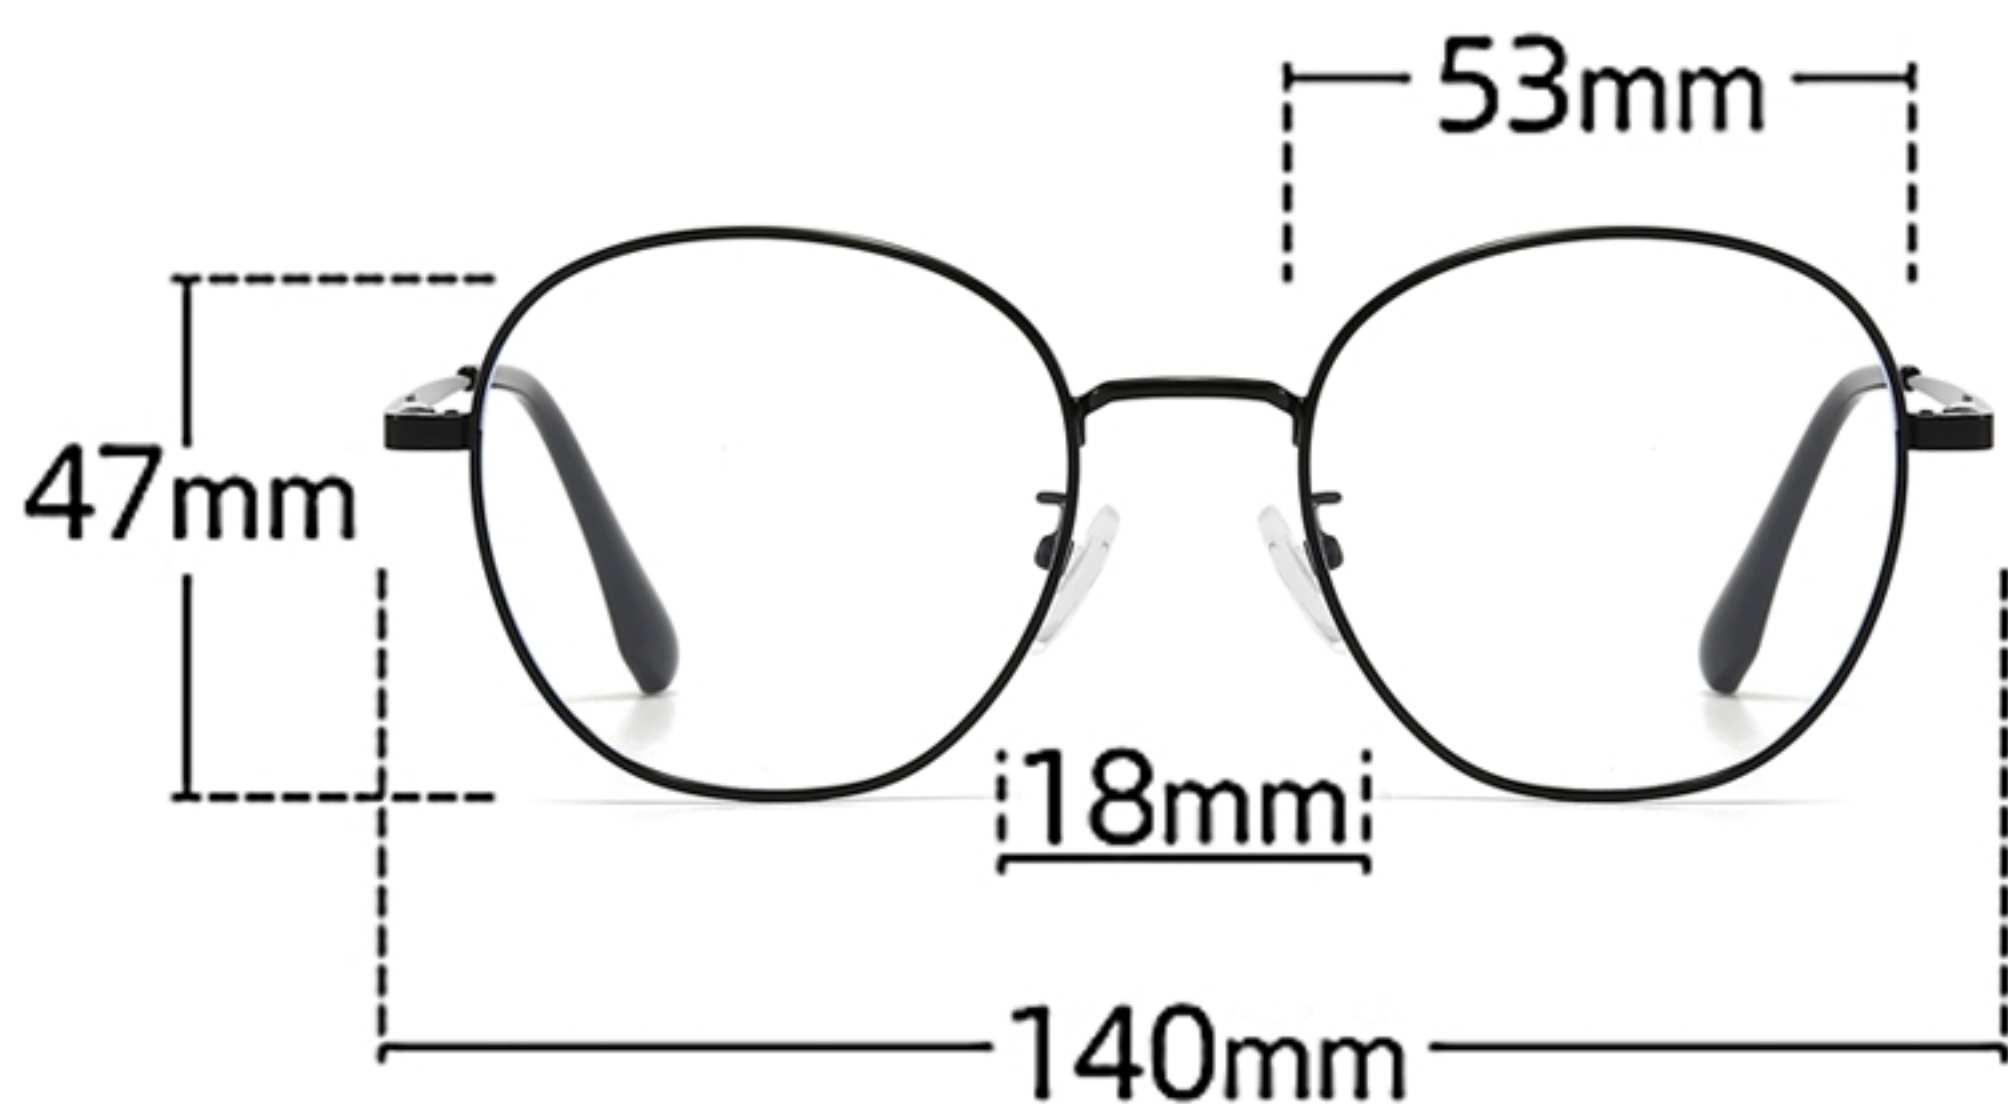

C4 金/gold

C3 银黑/black&silver

C5 金黑/black&gold

C6 蓝/blue

磁吸偏光套镜/Magnetic Polarized Sunglasses

型号/Model: **9002**

C1 亮黑/black

C2 银/silver