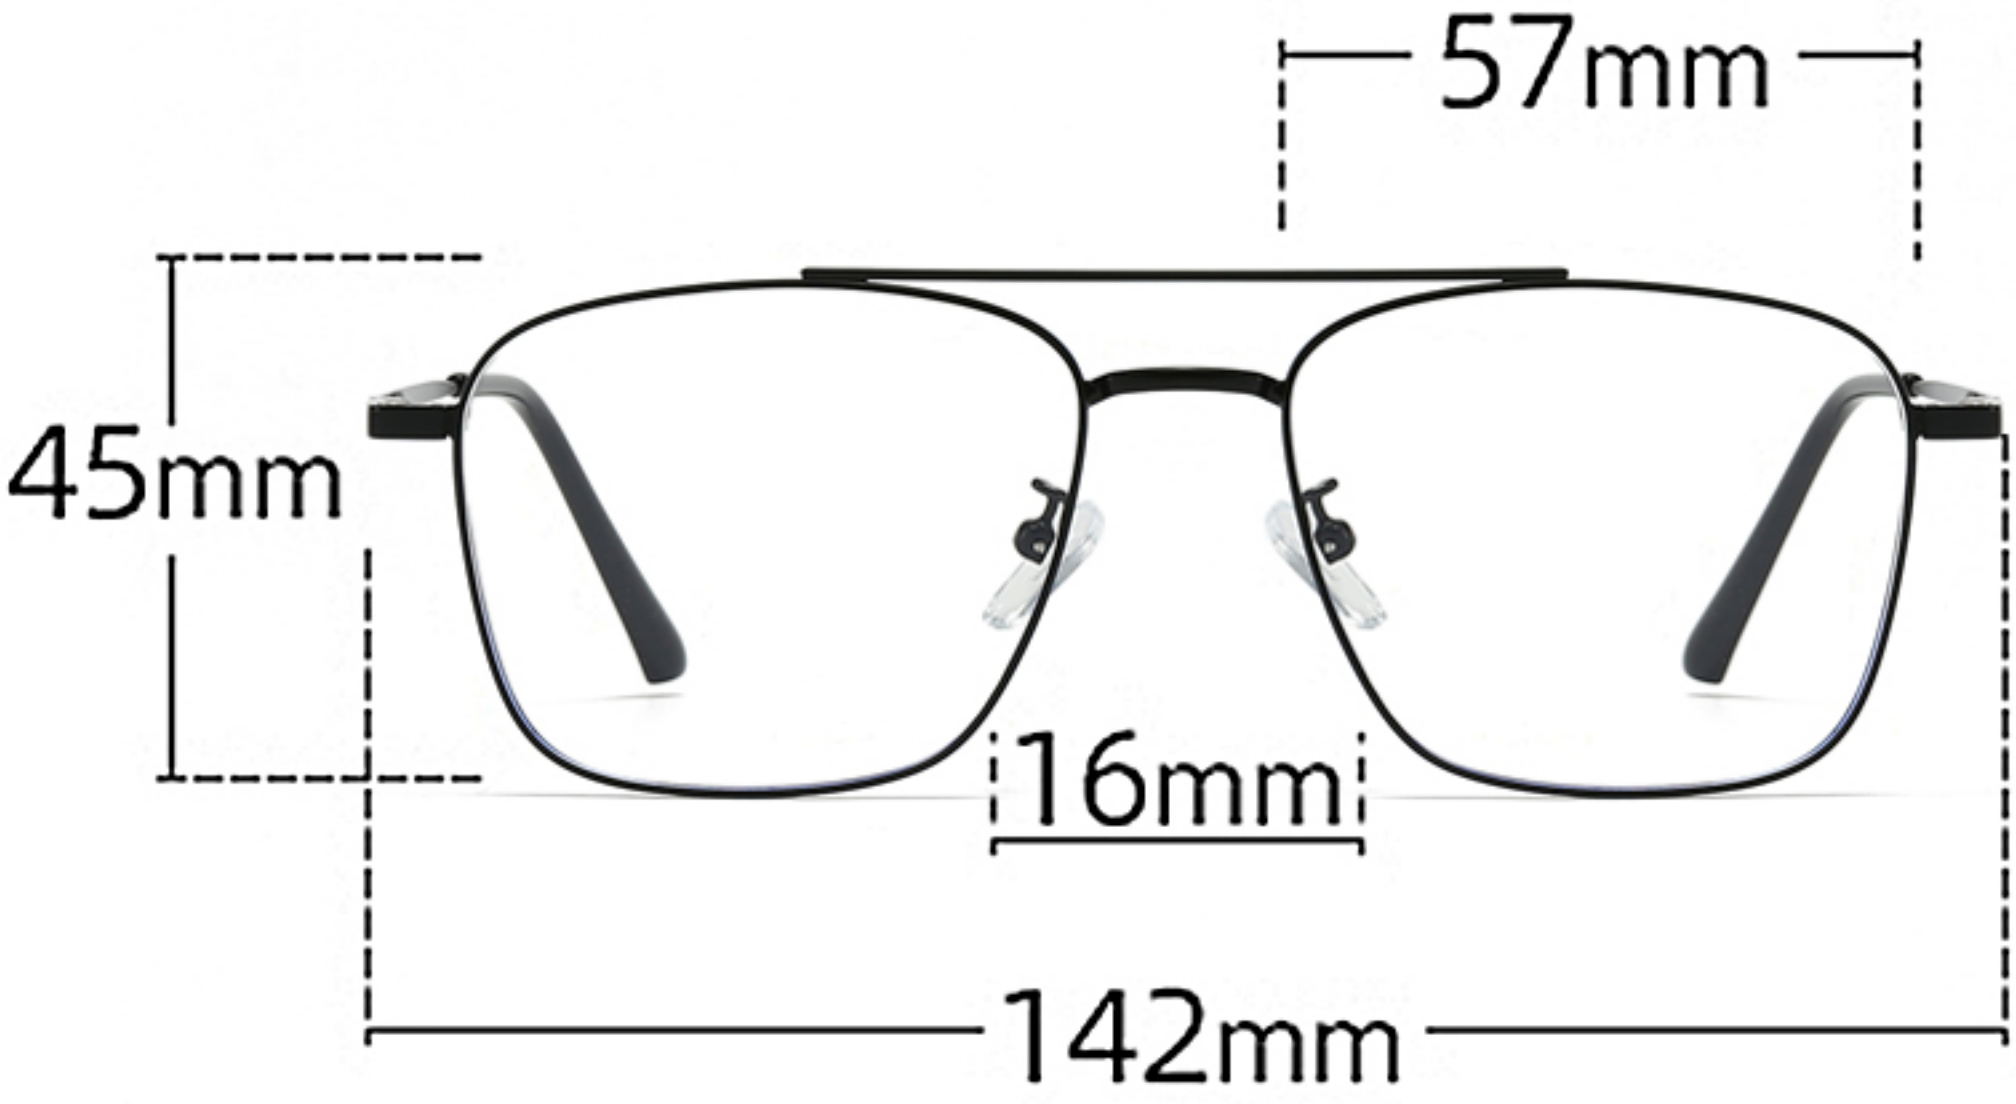

C1 亮黑/black

C2 银/silver

C4 金/gold

C3 银黑/black&silver

C5 金黑/black&gold

C6 茶/brown

磁吸偏光套镜/Magnetic Polarized Sunglasses

型号/Model: 9017