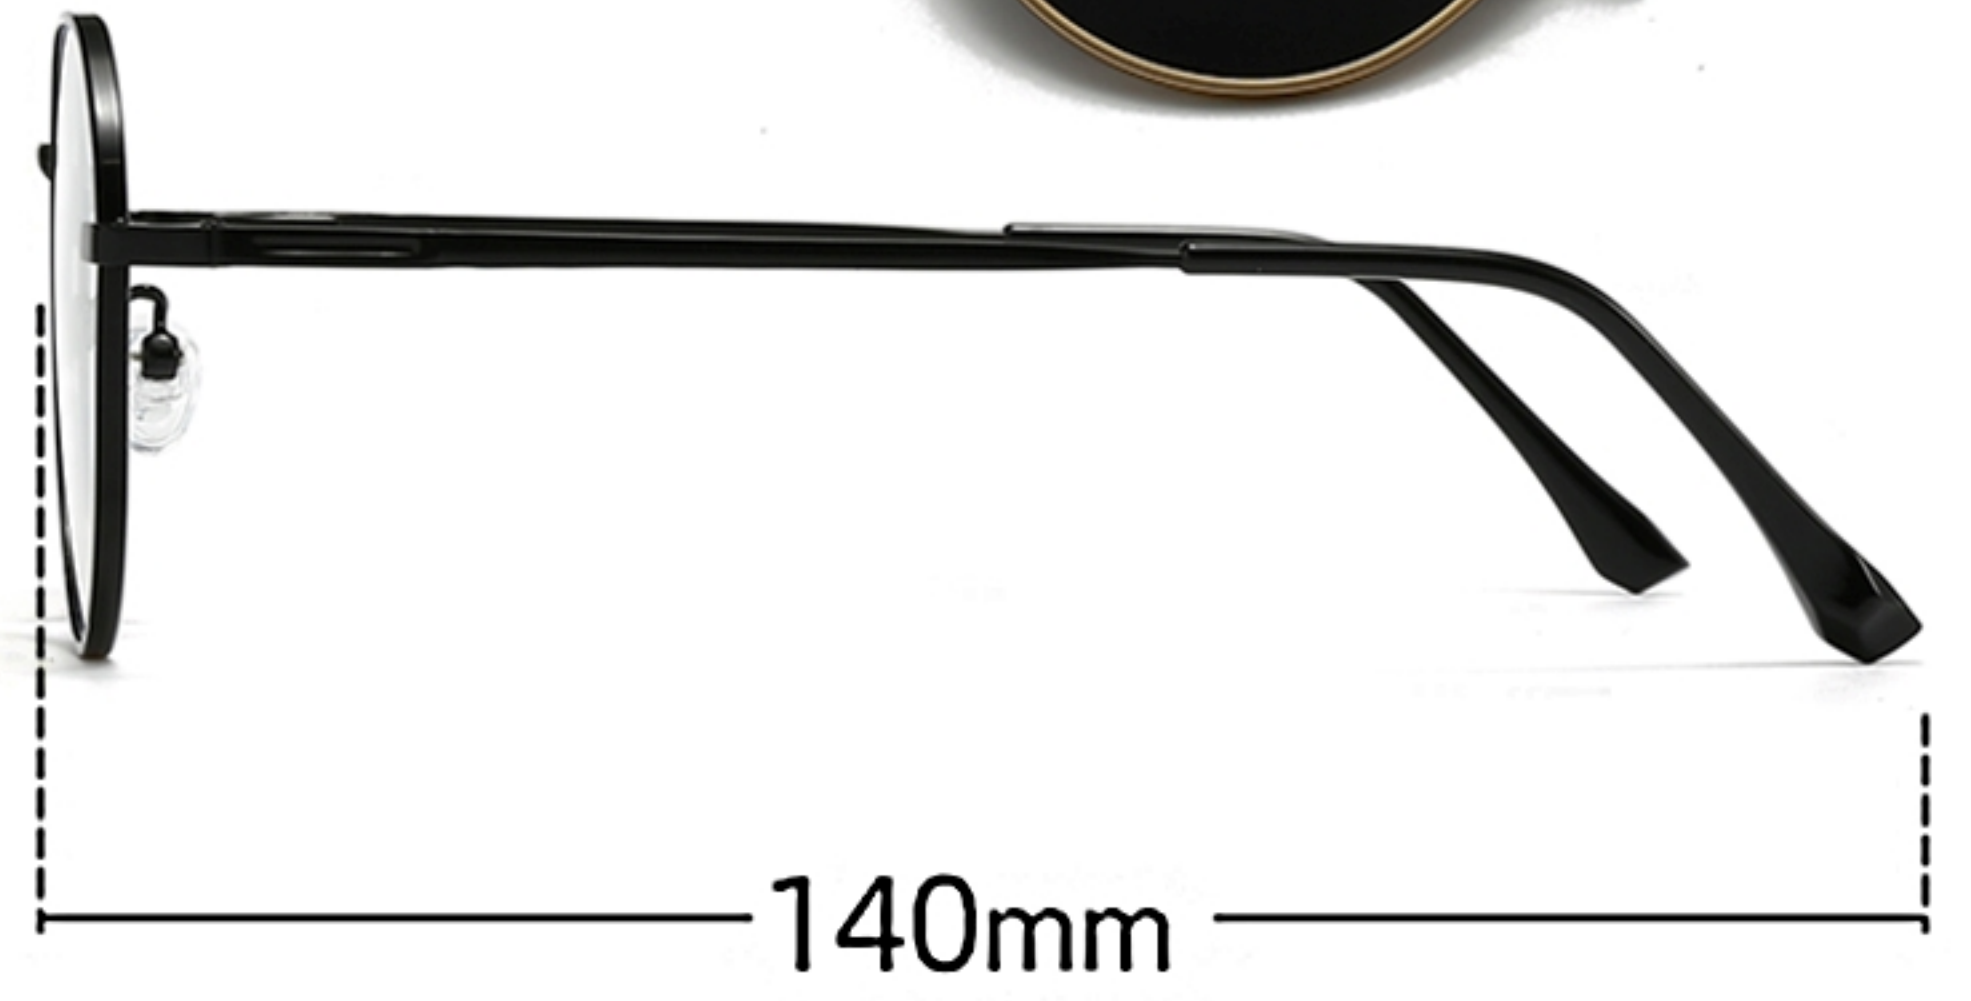

C1 亮黑/black

C2 银/silver

C4 金/gold

C3 银黑/black&silver

C5 金黑/black&gold

C6 枪灰/gun-grey

磁吸偏光套镜/Magnetic Polarized Sunglasses

型号/Model: **9007**