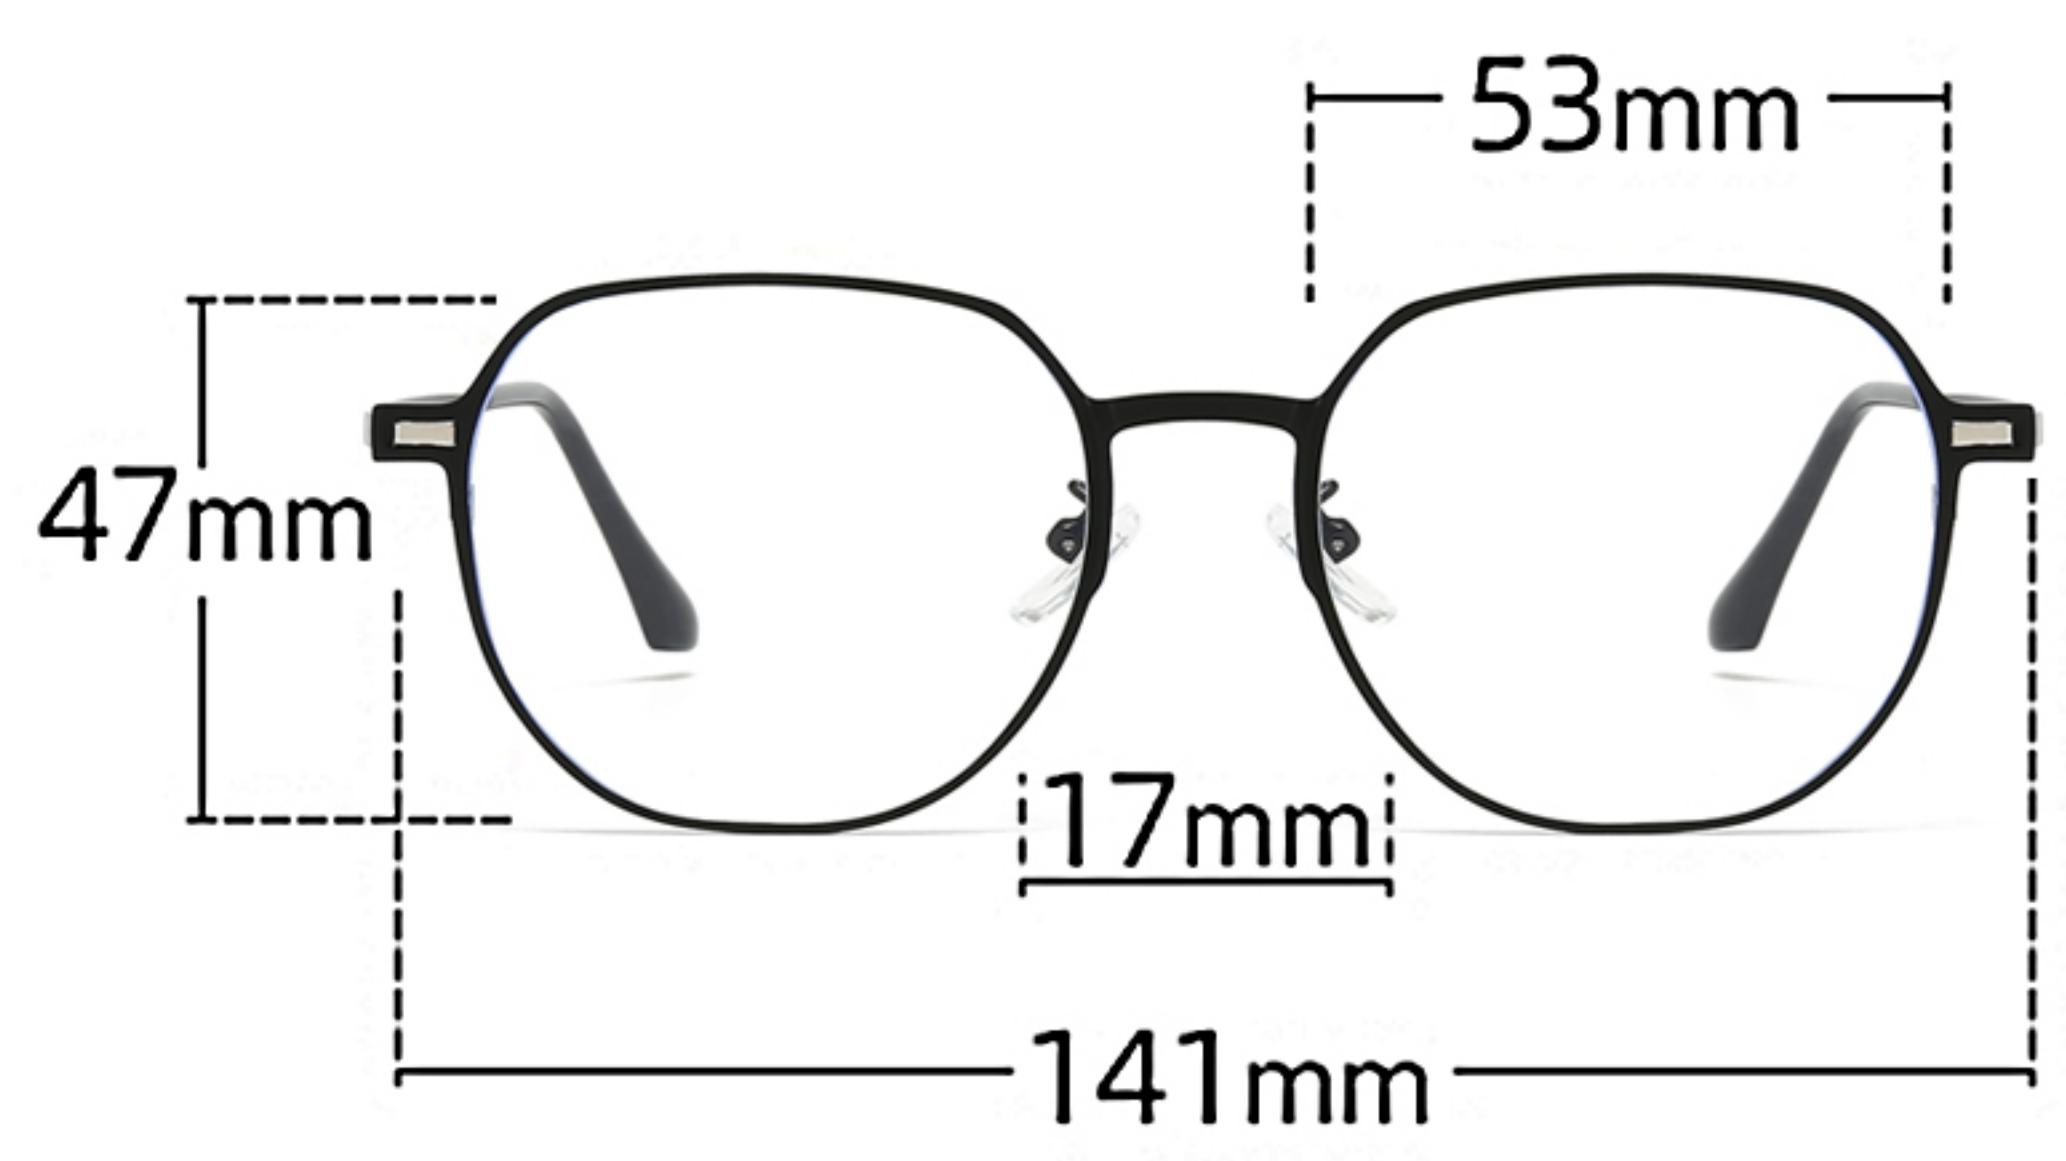

C1 黑/black

C2 枪灰/gun-grey

C3 银/silver

C4 金/gold

C5 茶/brown

磁吸偏光套镜/Magnetic Polarized Sunglasses

型号/Model: 8017

偏光黑灰片 polarized dark grey