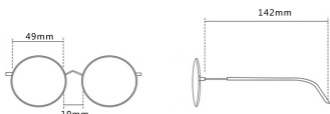

产品信息

Product information

货号:86005

类型:全框护目套镜

颜色:四色可选

适应人群:男女通用

注:以上尺寸均属于手工测量,若有误差,敬请谅解

产品展示

Product display