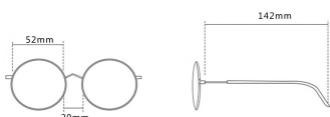

C4 金框

产品信息

Product information

货号:86007

类型:全框护目套镜

颜色:四色可选

适应人群:男女通用

注:以上尺寸均属于手工测量,若有误差,敬请谅解