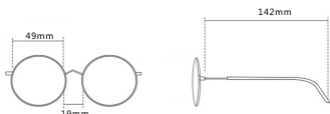

货号:86008

类型:全框护目套镜

颜色:四色可选

适应人群:男女通用

注:以上尺寸均属于手工测量,若有误差,敬请谅解

产品展示

Product display

C1 黑框