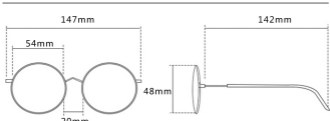

产品信息

Product information

货号:86001

类型:全框护目套镜

颜色:四色可选

适应人群:男女通用

注:以上尺寸均属于手工测量,若有误差,敬请谅解

产品展示