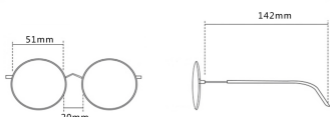

注:以上尺寸均属于手工测量,若有误差,敬请谅解

产品展示

Product display

C1 黑框

C2 银框

C3 玫瑰金框

C4 蓝银框

产品信息