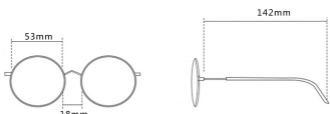

类型:全框护目套镜

颜色:四色可选

适应人群:男女通用

注:以上尺寸均属于手工测量,若有误差,敬请谅解

产品展示

Product display

C1 黑框

C2 银框