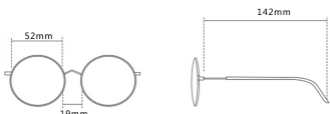

适应人群:男女通用

注:以上尺寸均属于手工测量,若有误差,敬请谅解

产品展示

Product display

C1 黑框

C2 银框

C3 金框

C4 黑银框