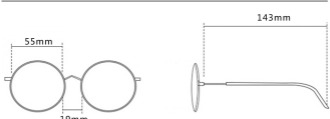

颜色:四色可选

适应人群:男女通用

注:以上尺寸均属于手工测量,若有误差,敬请谅解

产品展示

Product display

C1 黑框

C2 银框

C3 枪框