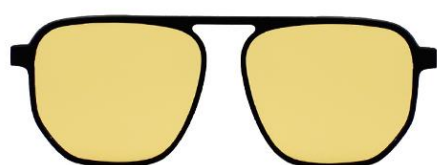

# 偏光磁吸式套镜

型号/MODEL : TP2001  
尺寸/SZIE : 55□14-148  
镜片/LENS : TAC  
材质/MATERIAL: METAL

P1 Grey  
灰片

P2 Yellow  
黄片

P3 Gradually Grey  
渐进灰

P4 Green  
绿片

C1 Black/Gold  
黑金

C2 Black/Silvery  
黑银