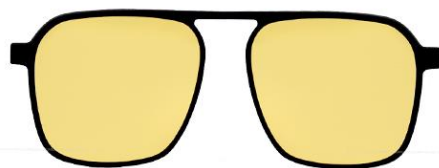

# 偏光磁吸式套镜

型号/MODEL : TP2006  
尺寸/SZIE : 56□15-147  
镜片/LENS : TAC  
材质/MATERIAL: METAL

C1 Black/Gold  
黑金

C2 Black/Silvery  
黑银

P1 Grey  
灰片

P2 Yellow  
黄片

C4 Gun  
枪

C6 Silvery  
银