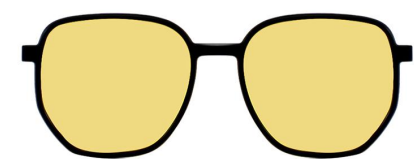

INFORMATION

产品信息

型号/MODEL : TP1006
尺寸/SZIE : 54□19-148
镜片/LENS : Antiblue+TAC
材质/MATERIAL: TR+METAL

黑框夜视片