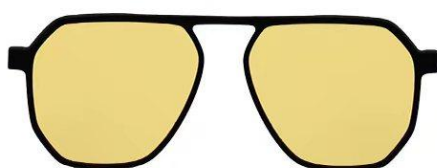

P2 Yellow
黄片