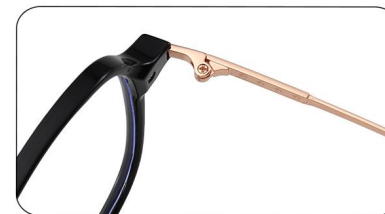

偏光磁吸式套镜

型号/MODEL : TP1205
尺寸/SZIE : 54□17-143
镜片/LENS : TAC
材质/MATERIAL: TR

镜框

+