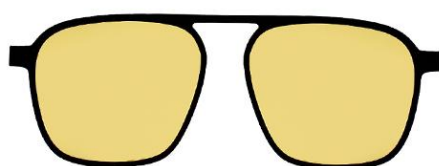

# 偏光磁吸式套镜

型号/MODEL : TP2005  
尺寸/SZIE : 54□16-148  
镜片/LENS : TAC  
材质/MATERIAL: METAL

C1 Black/Gold  
黑金

C2 Black/Silvery  
黑银

P1 Grey  
灰片

P2 Yellow  
黄片

C4 Gun  
枪

C6 Silvery  
银