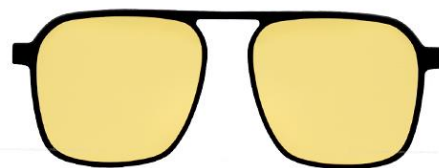

# 偏光磁吸式套镜

型号/MODEL : TP2006  
尺寸/SZIE : 56□15-147  
镜片/LENS : TAC  
材质/MATERIAL: METAL

C1 Black/Gold  
黑金

C2 Black/Silvery  
黑银

P1 Grey  
灰片

P2 Yellow  
黄片

C4 Gun  
枪

C6 Silvery  
银