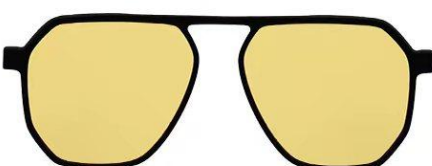

P2 Yellow
黄片