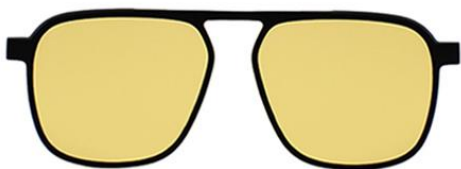

## 偏光磁吸式套镜

型号/MODEL : TP2003  
尺寸/SZIE : 55□16-148  
镜片/LENS : TAC  
材质/MATERIAL: METAL

C1 Black/Gold  
黑金

C2 Black/Silvery  
黑银

P1 Grey  
灰片

P2 Yellow  
黄片

C4 Gun  
枪

C6 Silvery  
银