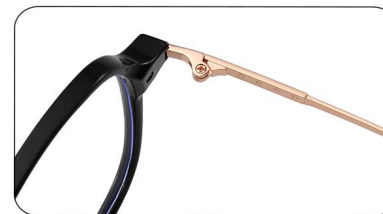

偏光磁吸式套镜

型号/MODEL : TP1205
尺寸/SZIE : 54□17-143
镜片/LENS : TAC
材质/MATERIAL: TR

镜框

+