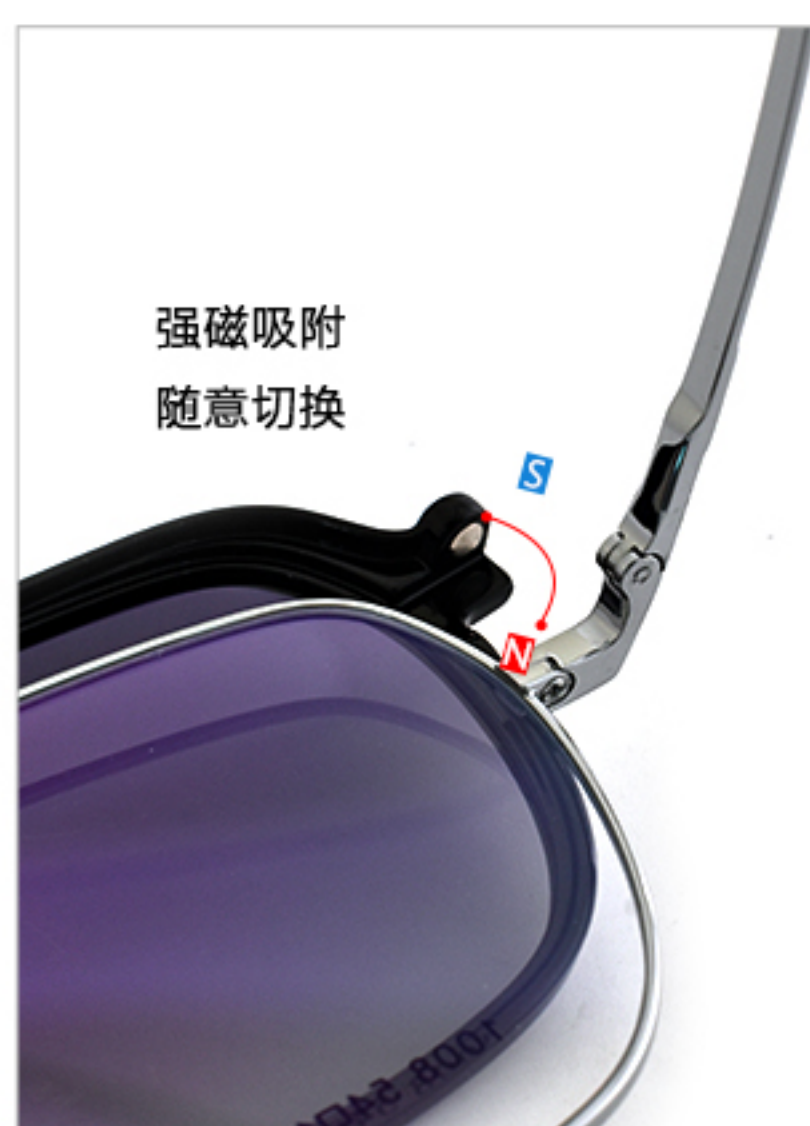

产品
尺寸

银色/C3

黑色/C4

玫金/C6

镜架型号:1008

镜架材质:合金套镜

镜框类型:全框

产品
尺寸