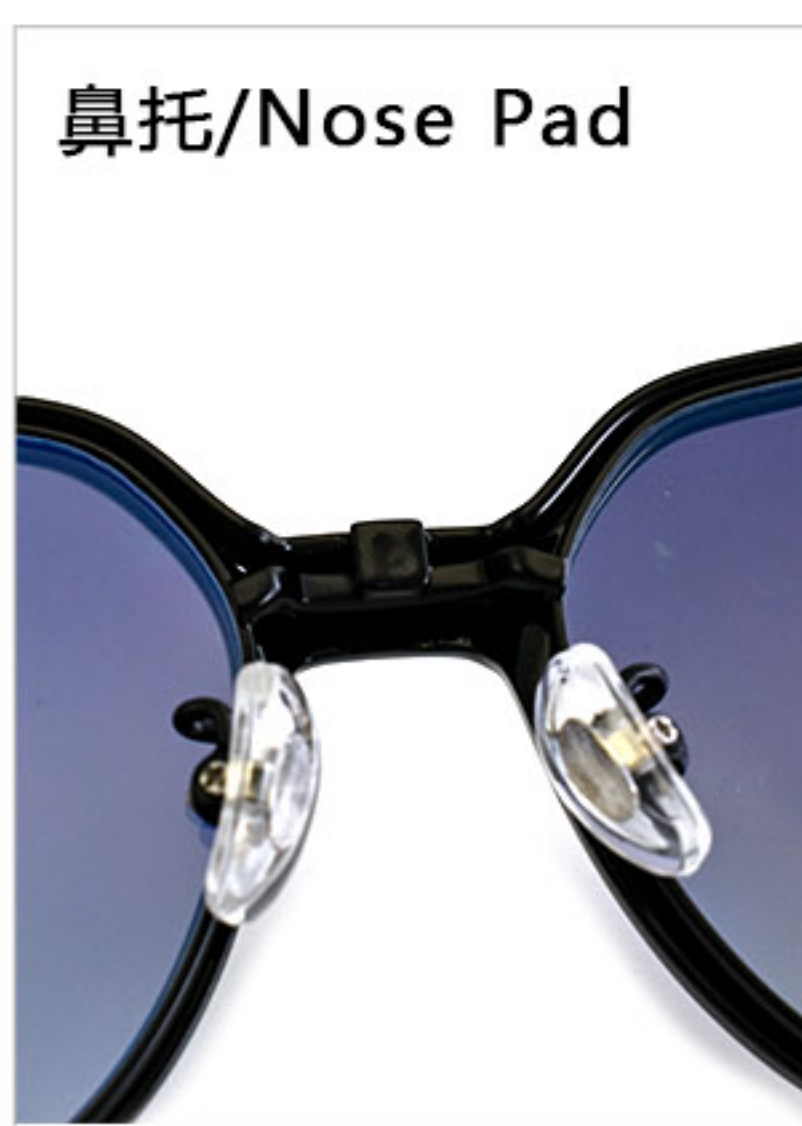

18mm

145mm

黑色/C4

银色/C5

玫金/C6

镜架型号:1007

镜架材质:合金套镜

镜框类型:全框