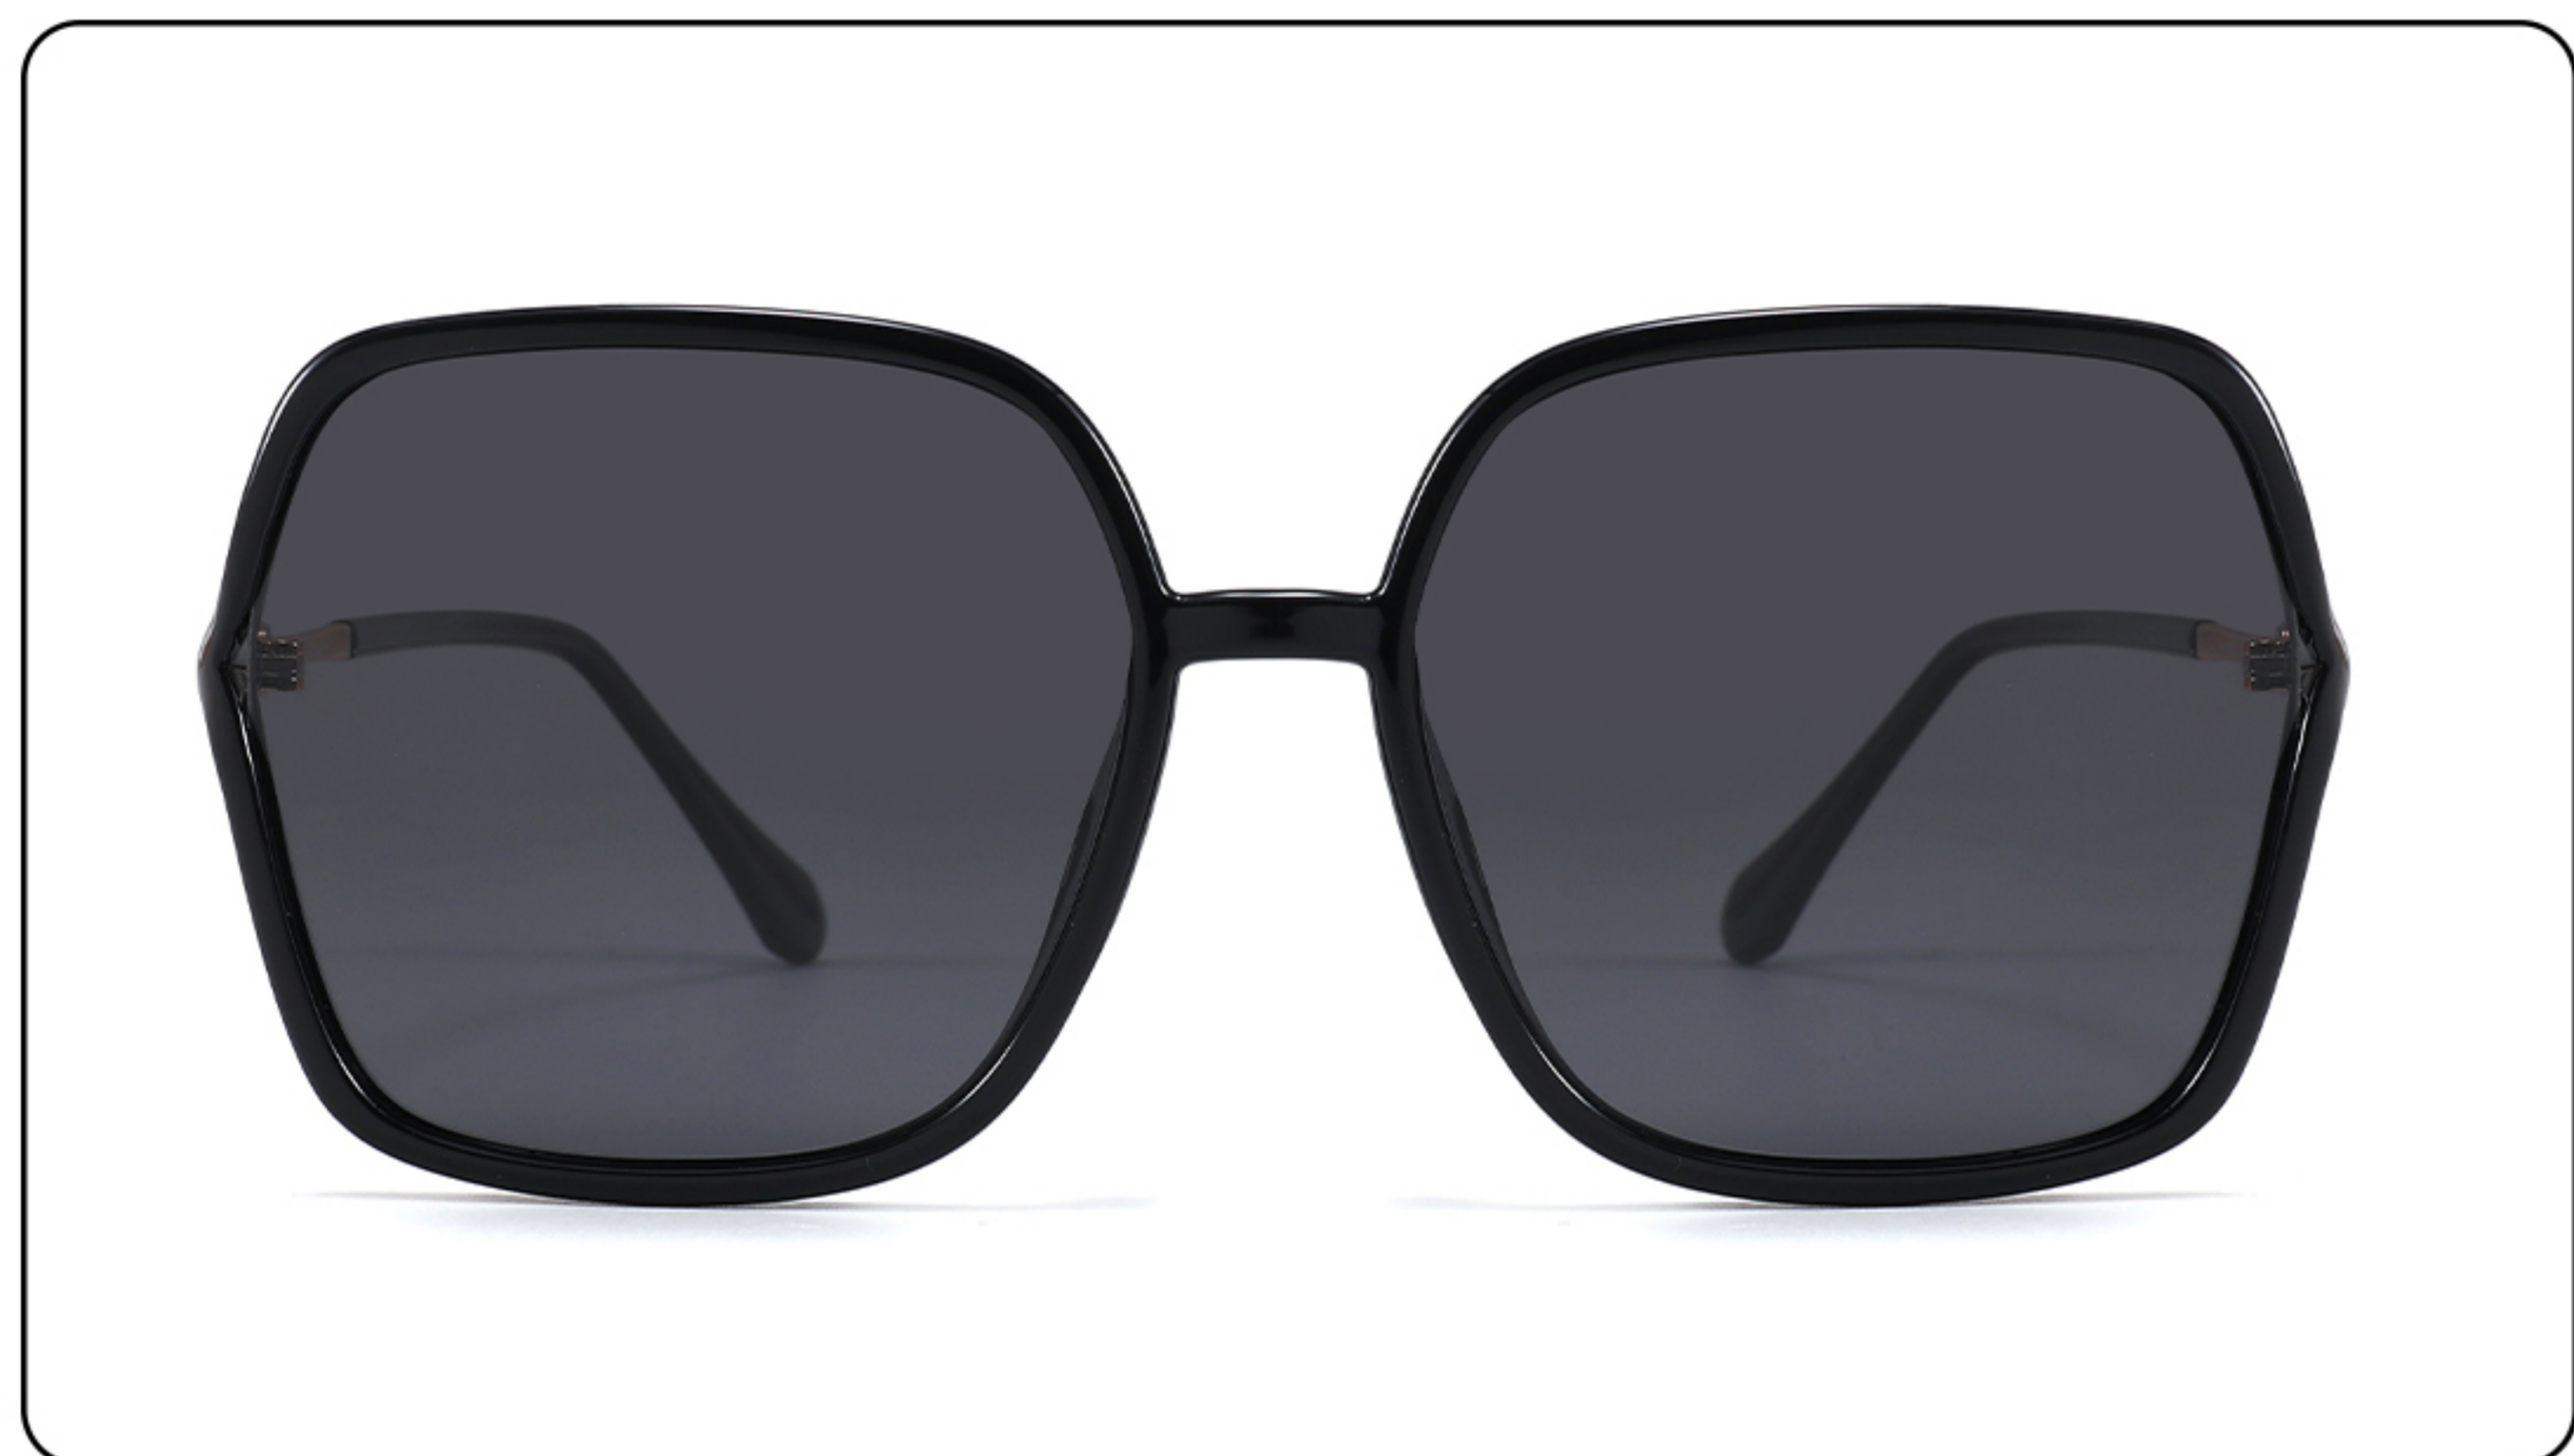

MODEL: KB2306 SIZE: 58-17-150 Material: TR+METAL