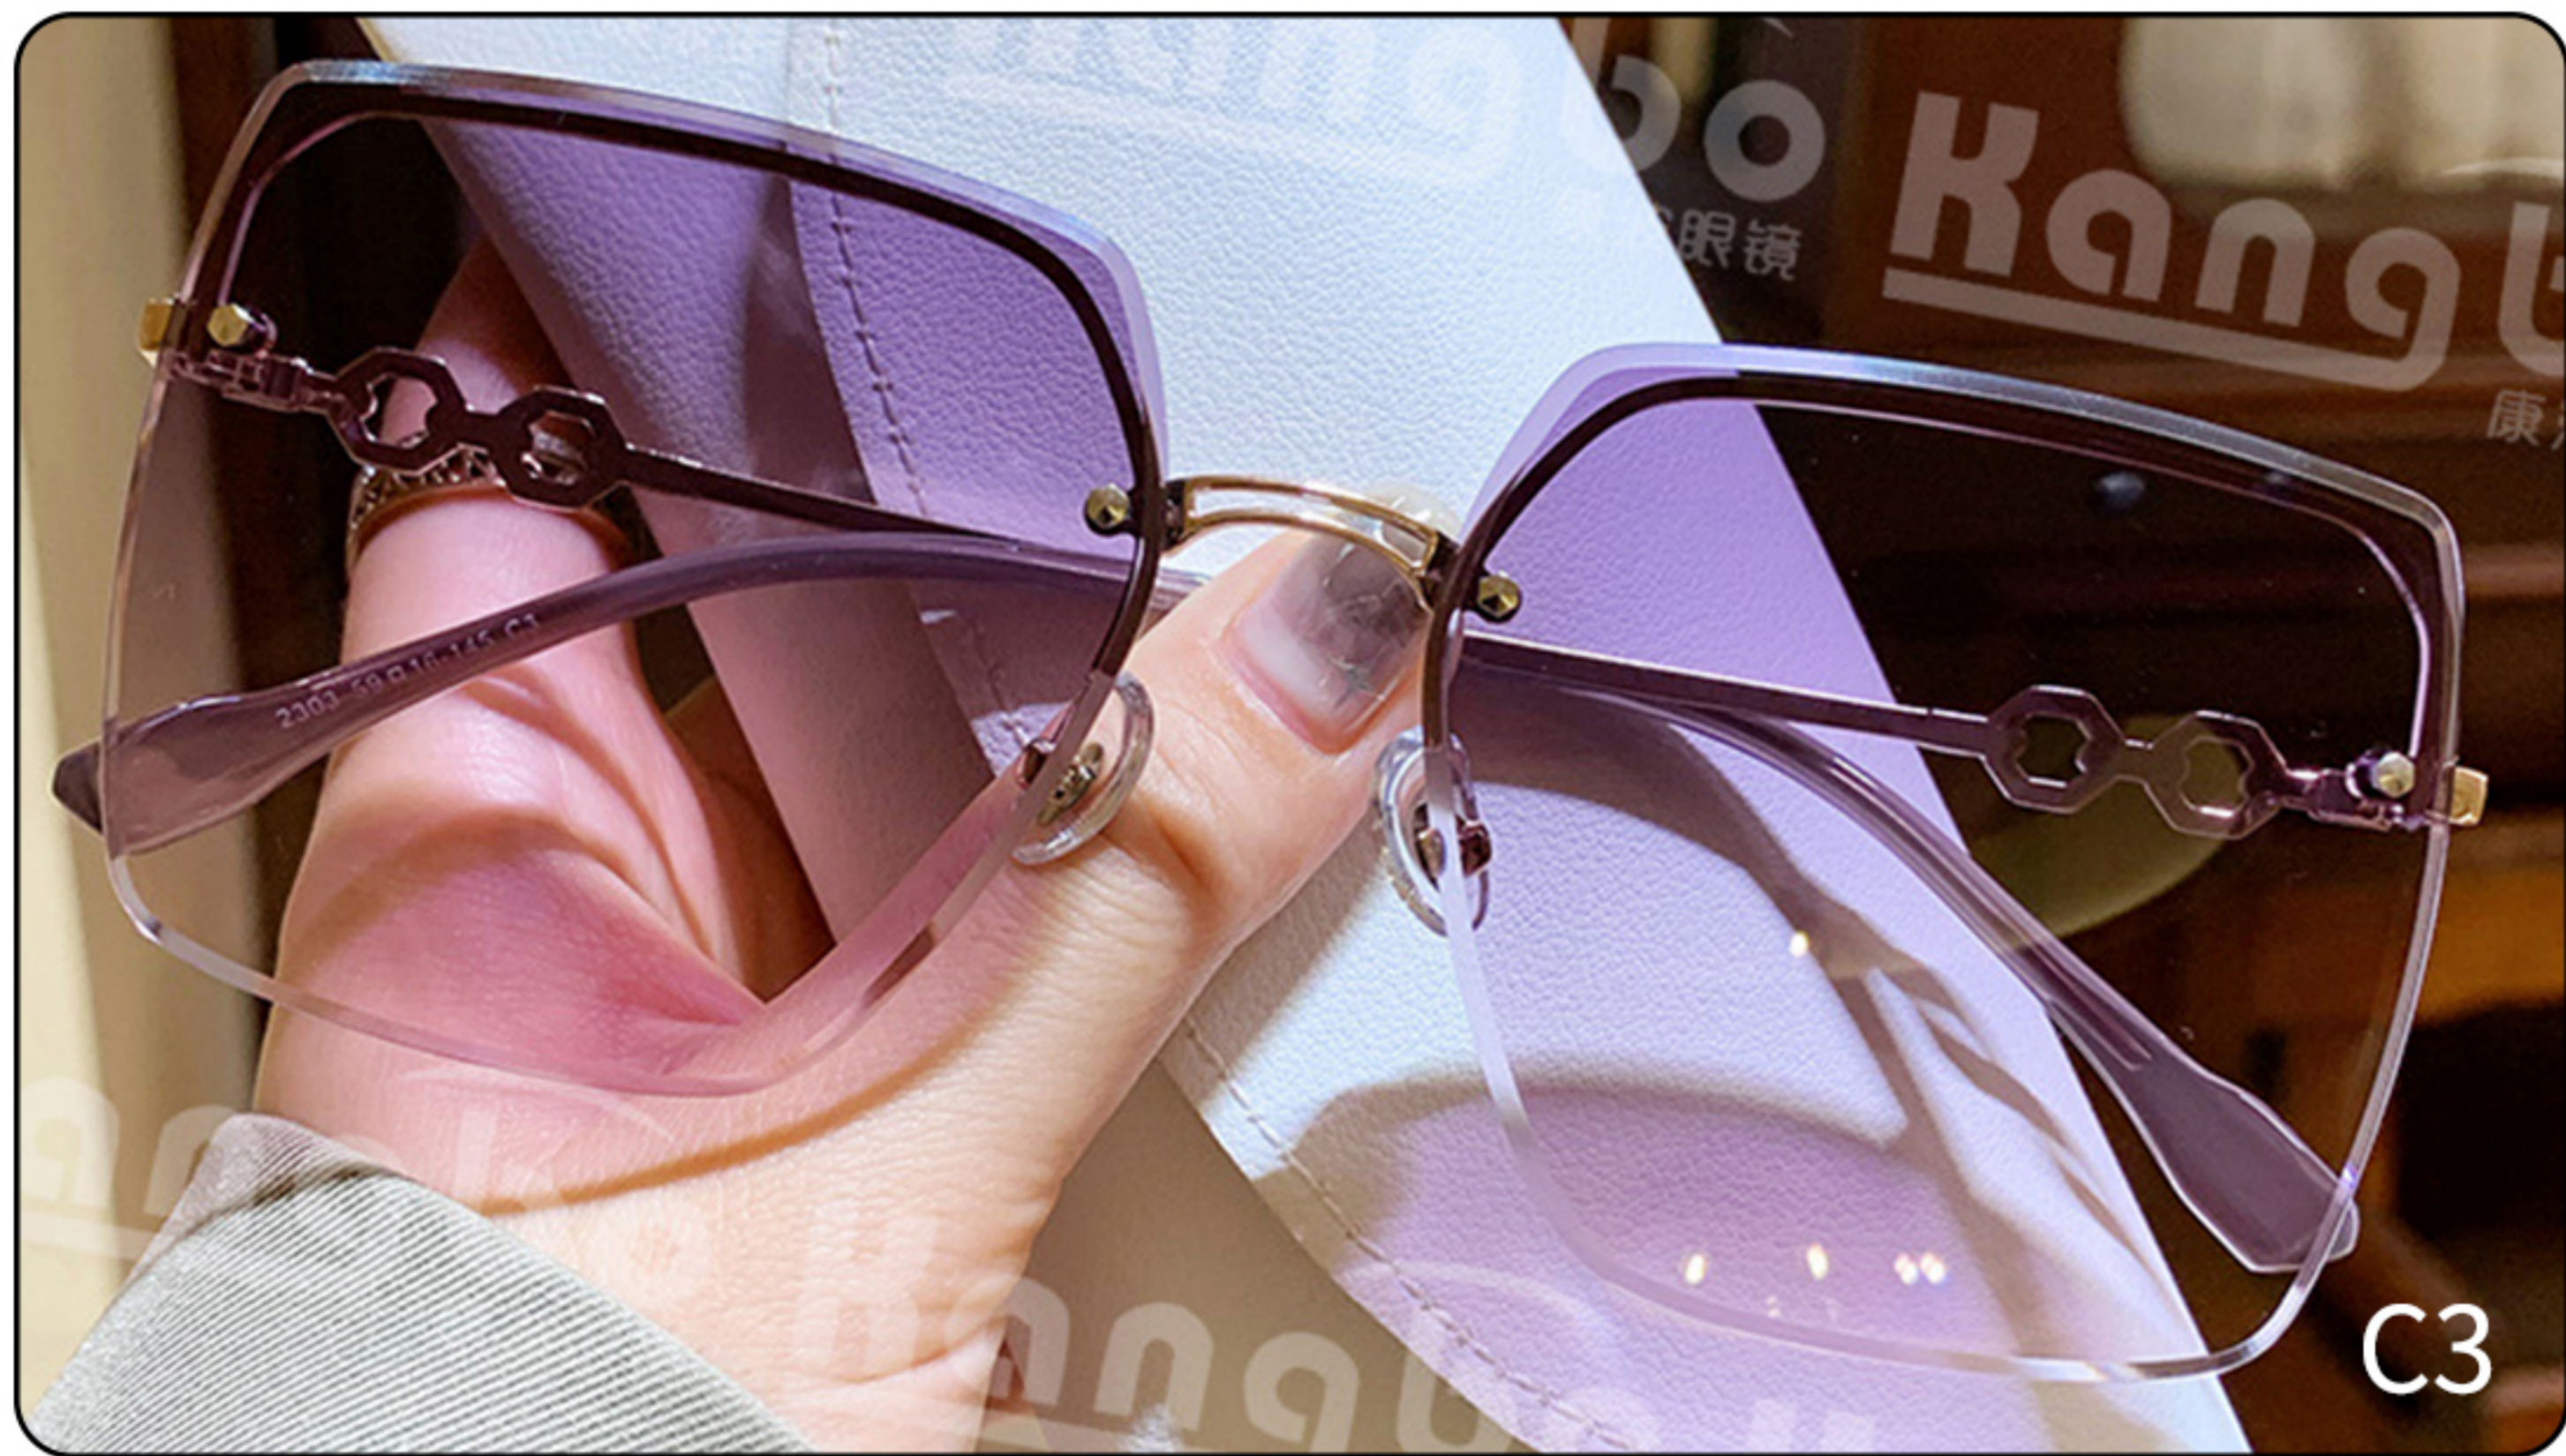

**MODEL:1068    SIZE: 56-19-148    Material: Metal**

**MODEL: 1069 SIZE: 63-17-150 Material: METAL**

**MODEL: 2300    SIZE: 66-17-150    Material: Metal**

**MODEL: 2301    SIZE: 64-18-148    Material: Metal**

**MODEL: 2302    SIZE: 64-17-147    Material: Metal**

**MODEL: 2303 SIZE: 64-17-148 Material: METAL**

**MODEL: 2304 SIZE: 64-17-150 Material: METAL**

**MODEL: 2305    SIZE: 63-17-150    Material: Metal**

MODEL: CD005    SIZE: 52-20-145    Material: TR

耀暮黑

苍雪灰

栗玳瑁

云野白

岭野棕

墨松褐

.....

**MODEL: CD008 SIZE: 54-22-145 Material: TR**

耀暮黑

苍雪灰

栗玳瑁

云野白

岭野棕

深棕咖

.....