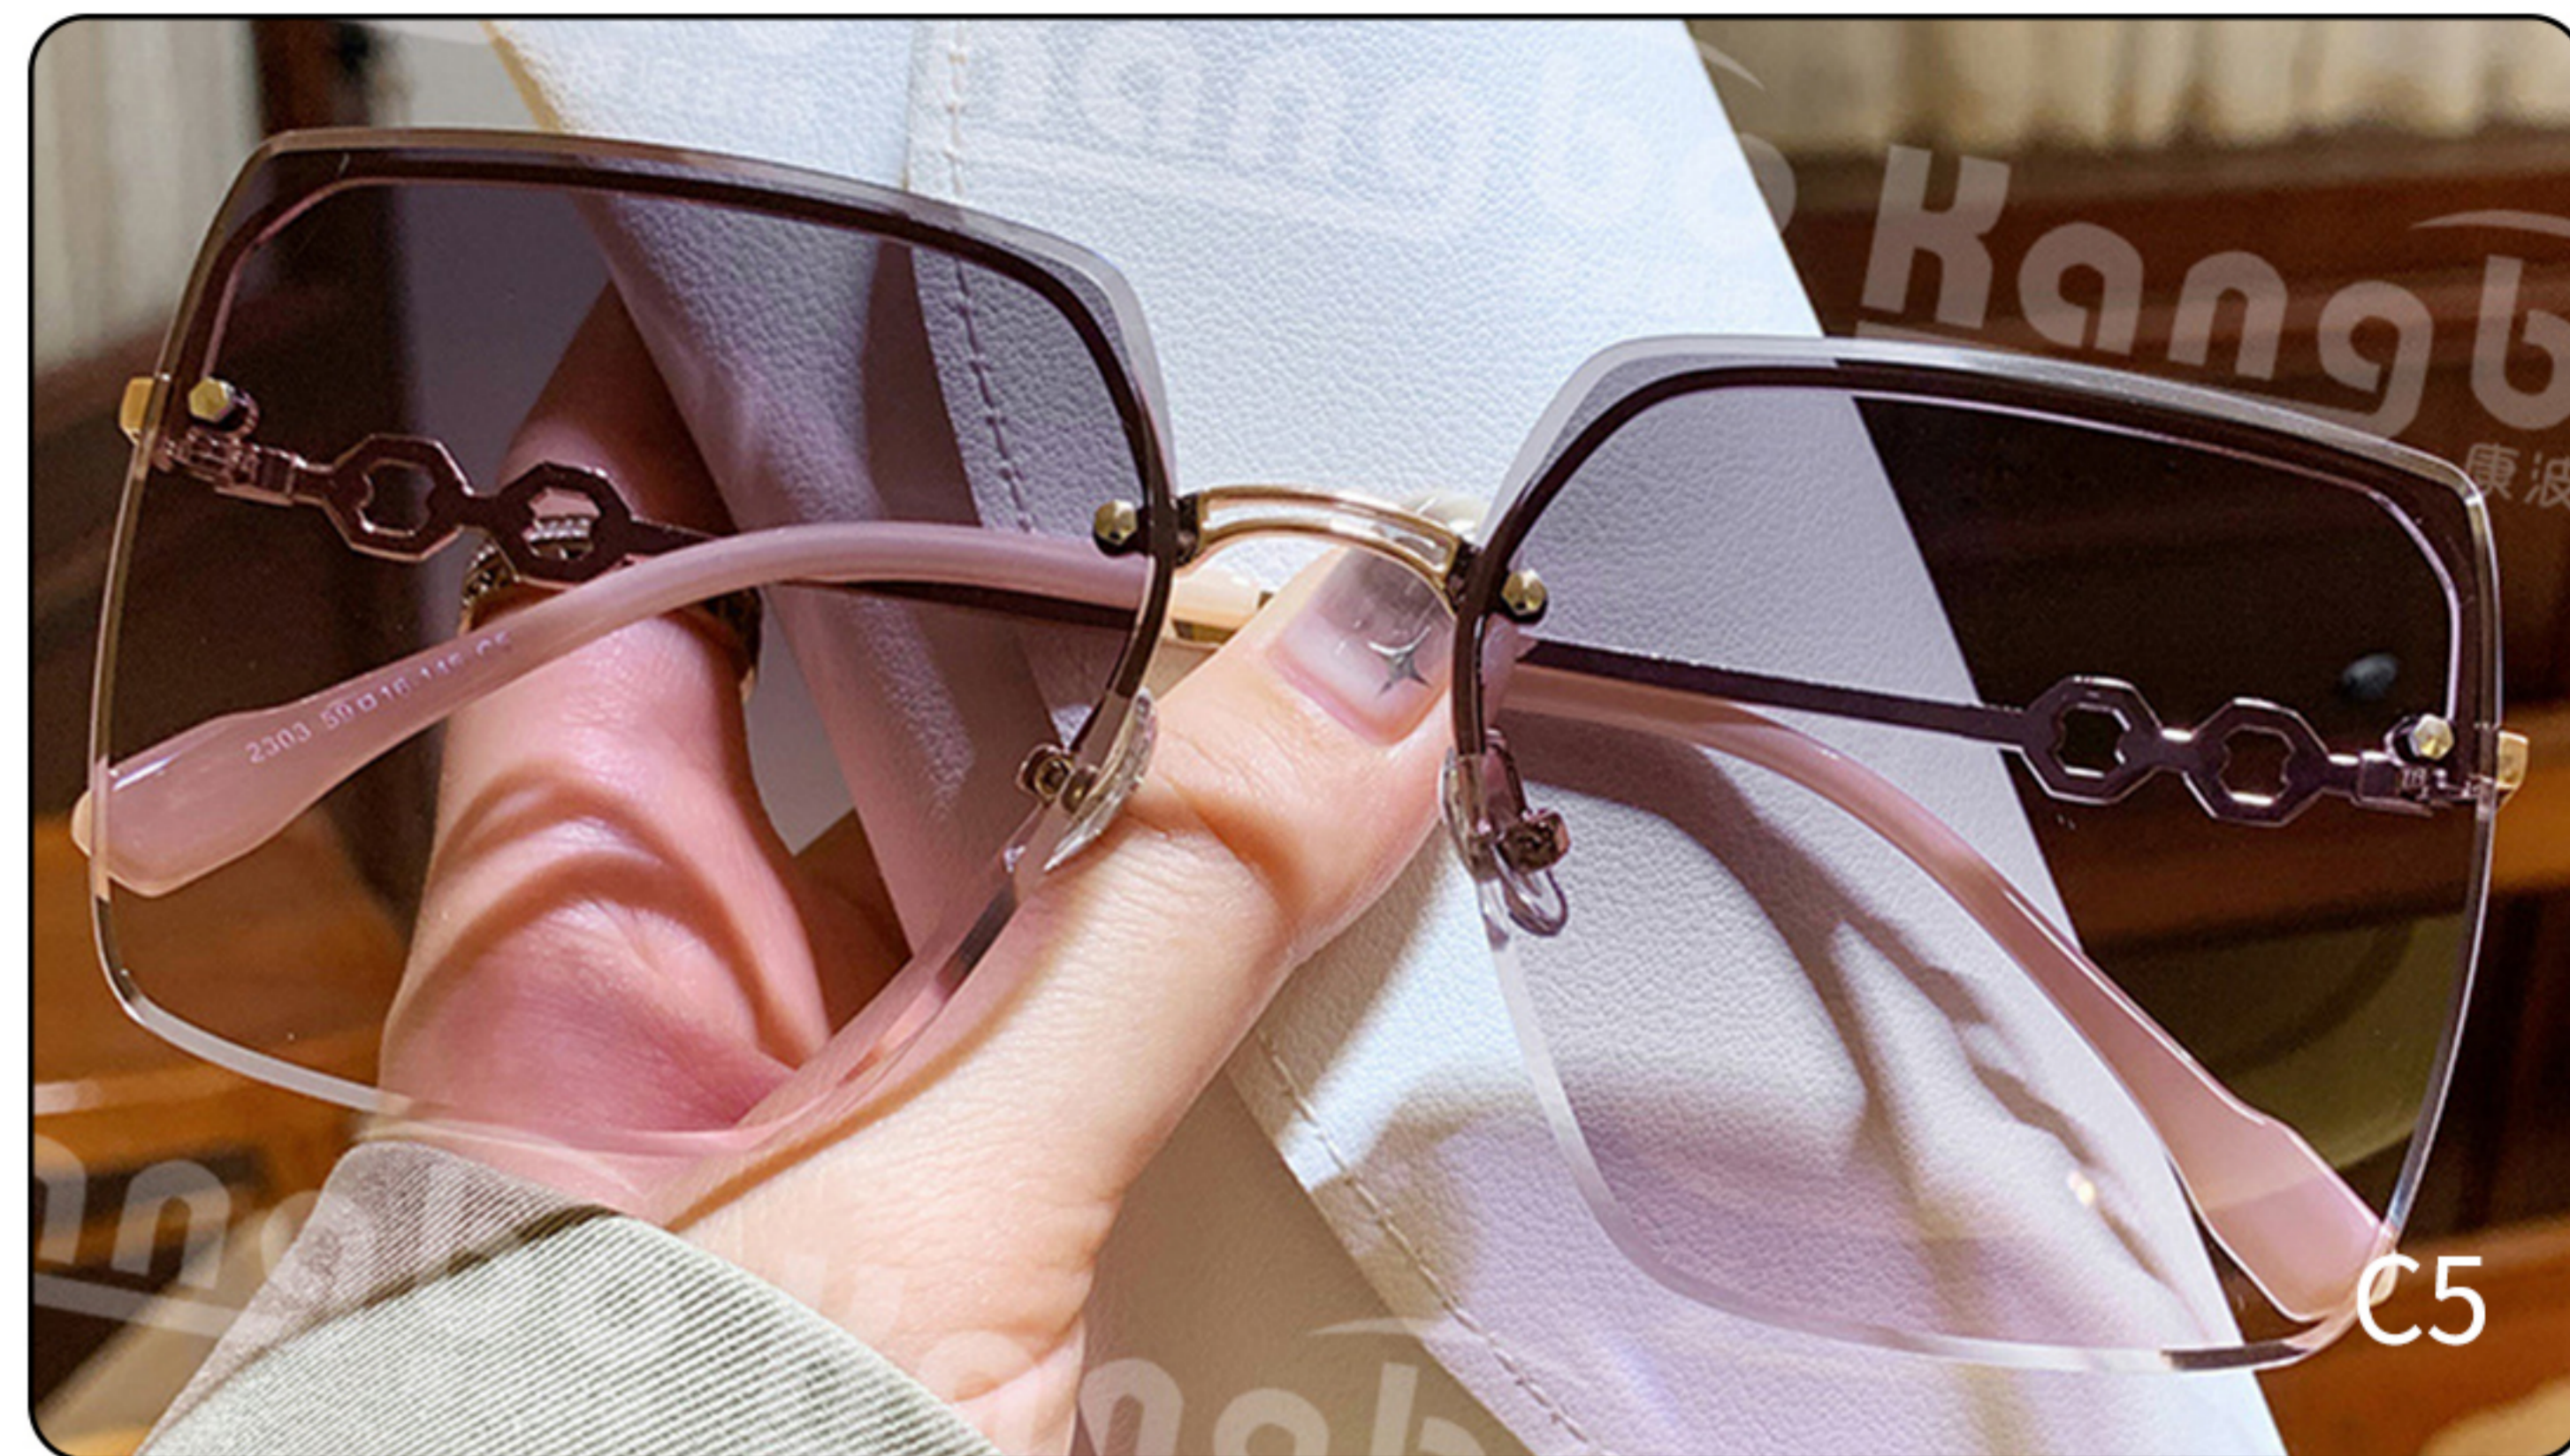

**MODEL:1068    SIZE: 56-19-148    Material: Metal**

**MODEL: 1069 SIZE: 63-17-150 Material: METAL**

**MODEL: 2300    SIZE: 66-17-150    Material: Metal**

**MODEL: 2301    SIZE: 64-18-148    Material: Metal**

**MODEL: 2302    SIZE: 64-17-147    Material: Metal**

**MODEL: 2303 SIZE: 64-17-148 Material: METAL**

**MODEL: 2304 SIZE: 64-17-150 Material: METAL**

**MODEL: 2305    SIZE: 63-17-150    Material: Metal**

MODEL: CD005    SIZE: 52-20-145    Material: TR

耀暮黑

苍雪灰

栗玳瑁

云野白

岭野棕

墨松褐

.....