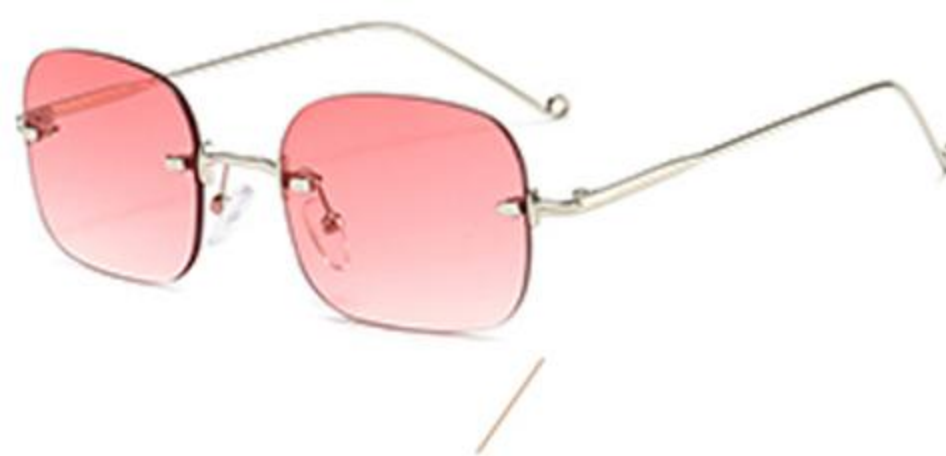

C1-银腿黑灰片
SILVER | BLACK

C2-金腿透明片
GOLD | THROUGH

C3-金腿双灰片
GOLD | DOUBLE GREY

C4-银腿黄片
SILVER | YELLOW

C5-银腿粉片
SILVER | PINK

Model No. / 型号 : 2946
Size / 尺寸 : 66□17-148
Frame Material / 镜架材质 : Stainless
Lens Material / 镜片材质 : TAC
Type / 类型 : Polarized Sunglasses
/ 偏光太阳镜