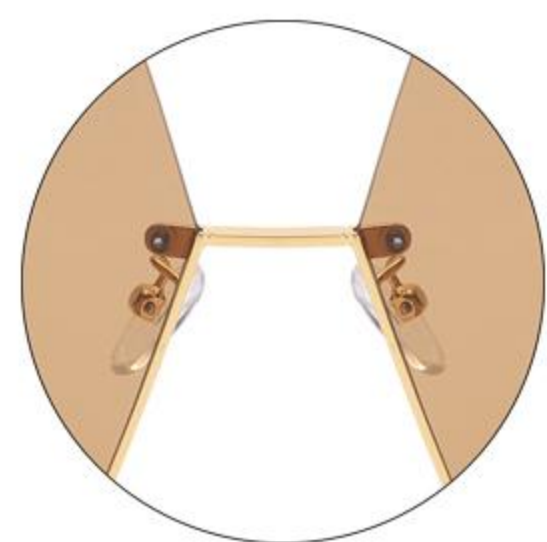

Model No. / 型号 : 2932
Size / 尺寸 : 61□22-143
Frame Material / 镜架材质 : Stainless / 不锈钢
Lens Material / 镜片材质 : PC
Type / 类型 : Sunglasses / 太阳镜

黑框黑灰片
MORE COLORS

金框黑灰片
MORE COLORS

银框黑灰片
MORE COLORS

金框茶片
MORE COLORS