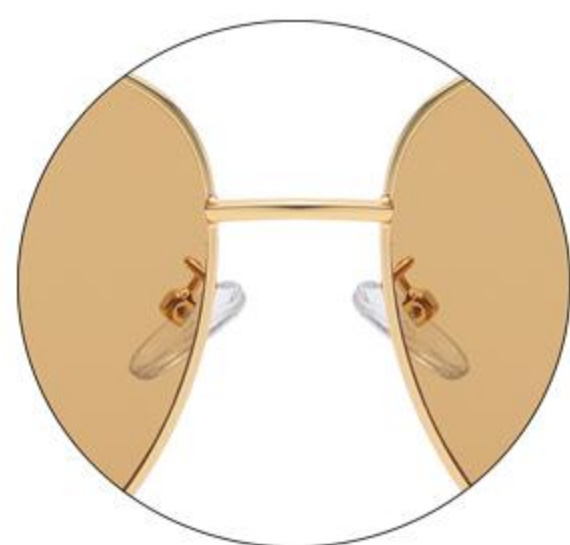

C5

透明框透明片 | TRANSPARENT TRANSPARENT

C6

黑框黑片 | BLACK BLACK

C7

Model No. / 型号 : 2936
Size / 尺寸 : 54□19-140
Frame Material / 镜架材质 : Stainless / 不锈钢
Lens Material / 镜片材质 : AC
Type / 类型 : Sunglasses
/ 太阳镜

金框渐变灰
MORE COLORS