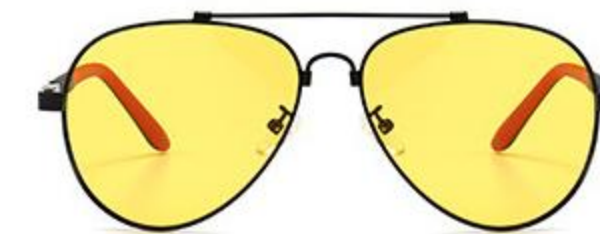

BLACK | NIGHT DISCOLOR YELLOW
C12黑框夜视变色黄片