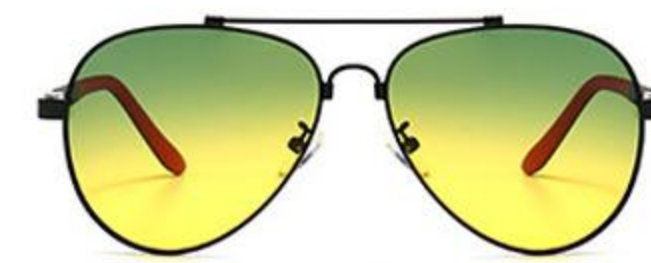

BLACK | DAY NIGHT
C3黑框日夜两用片