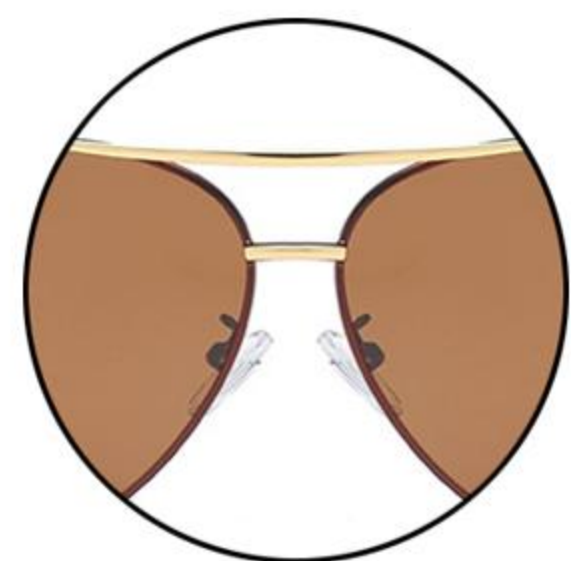

Model No. / 型号 : 2688
Size / 尺寸 : 63□12-140
Frame Material / 镜架材质 : Stainless / 不锈钢
Lens Material / 镜片材质 : TAC
Type / 类型 : Polarized Sunglasses / 偏光太阳镜

TOUGH GUY
黑金框黑灰片

TOUGH GUY
茶金框茶片

TOUGH GUY
枪银框黑灰片

TOUGH GUY
银框冰蓝片