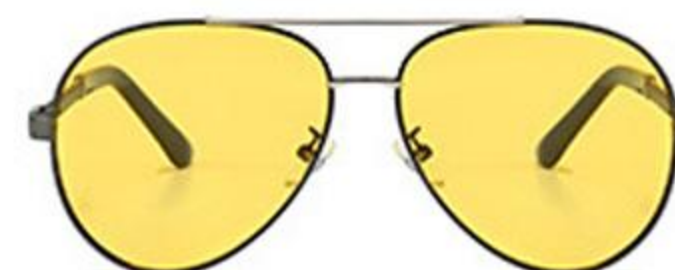

● SILVER | GREY
枪银框夜视片