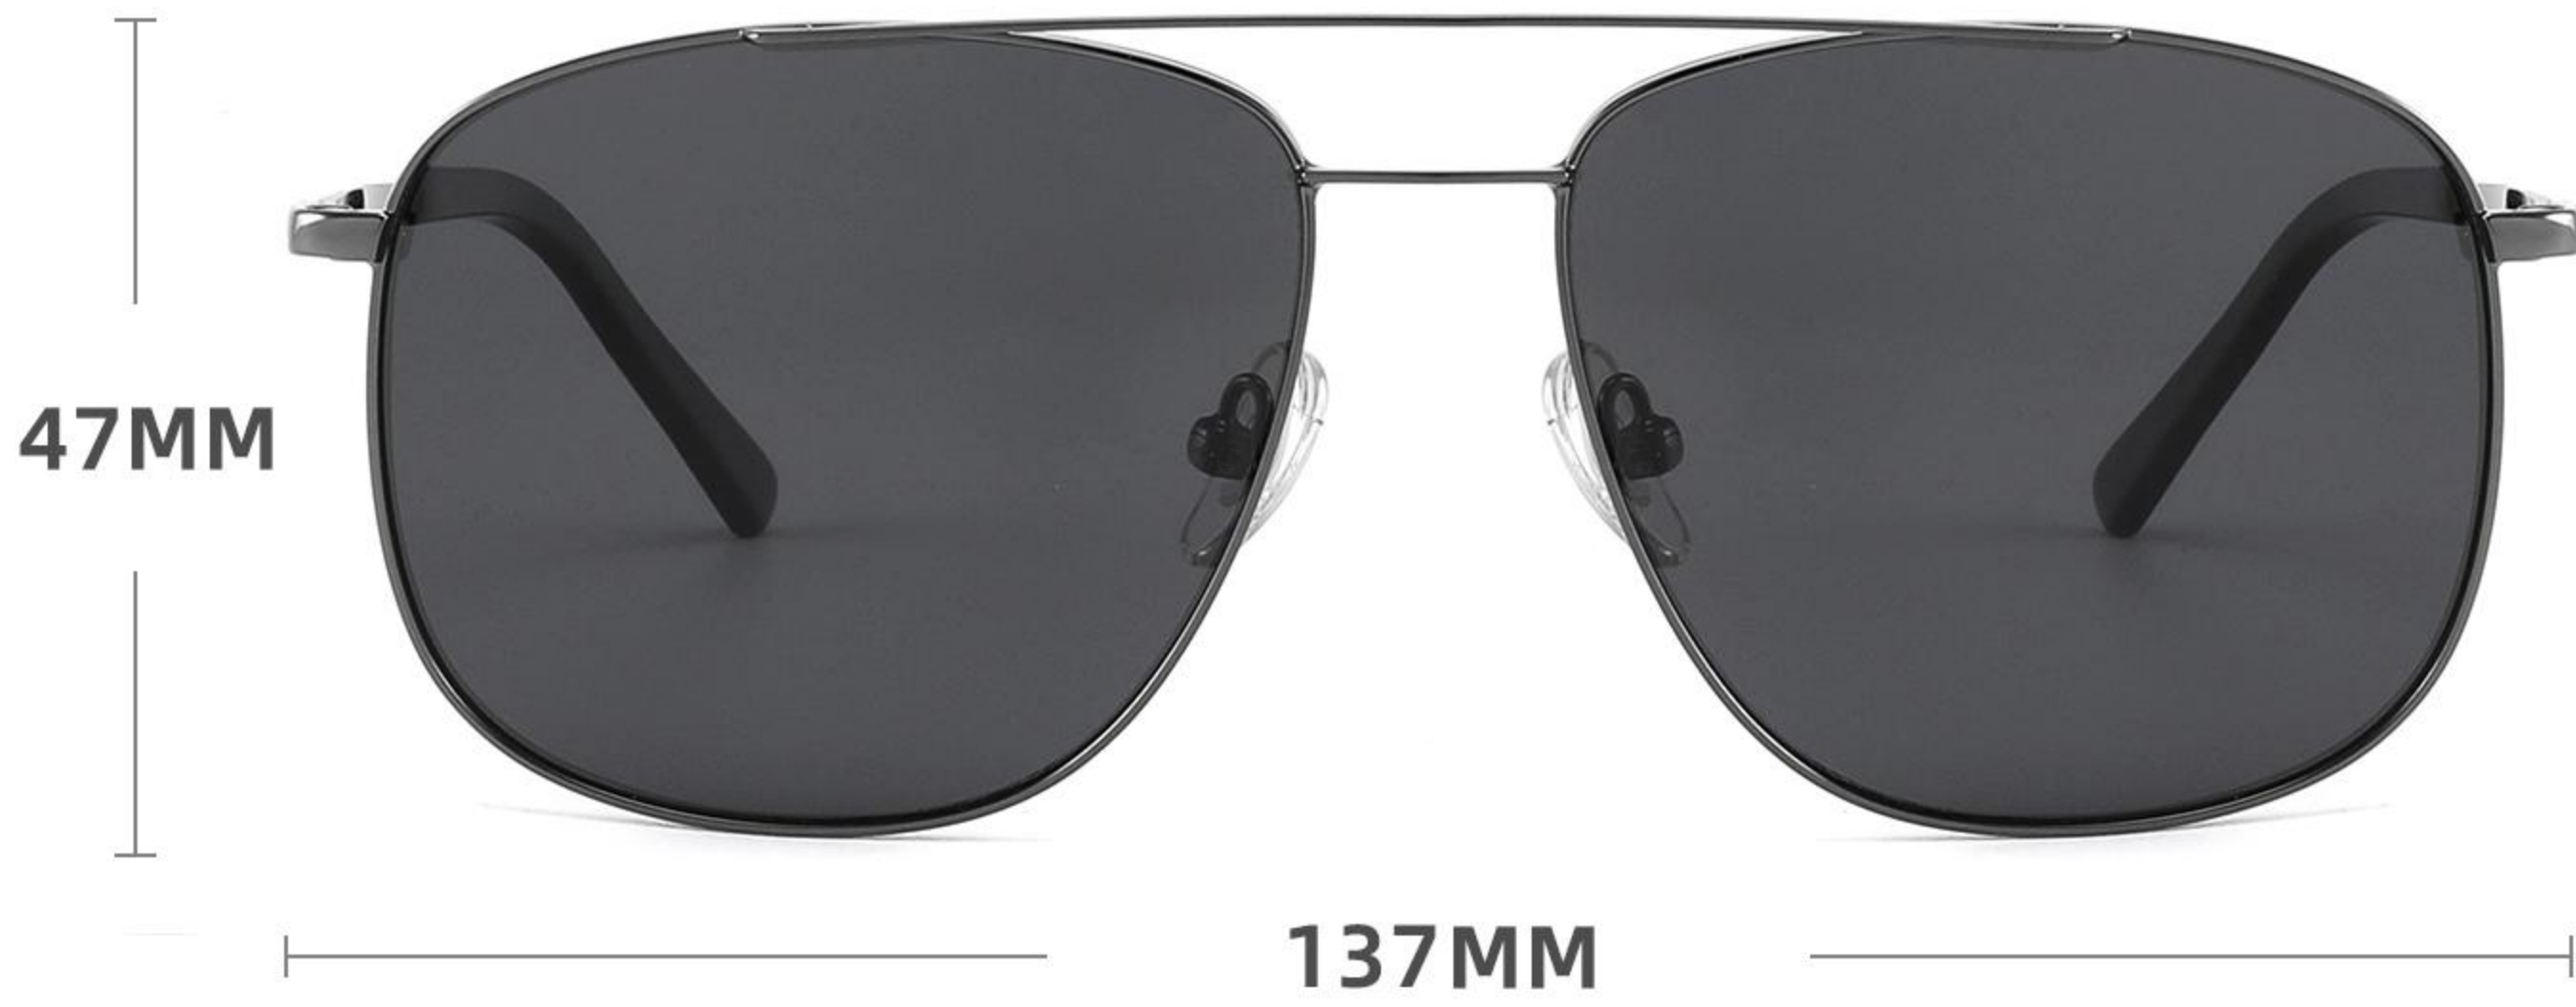

Size:54-16-145

COLOR DISPLAY

C1

C2

C3

C4

Model: GLT13011      Size: 54□16-143

DETAIL DISPLAY