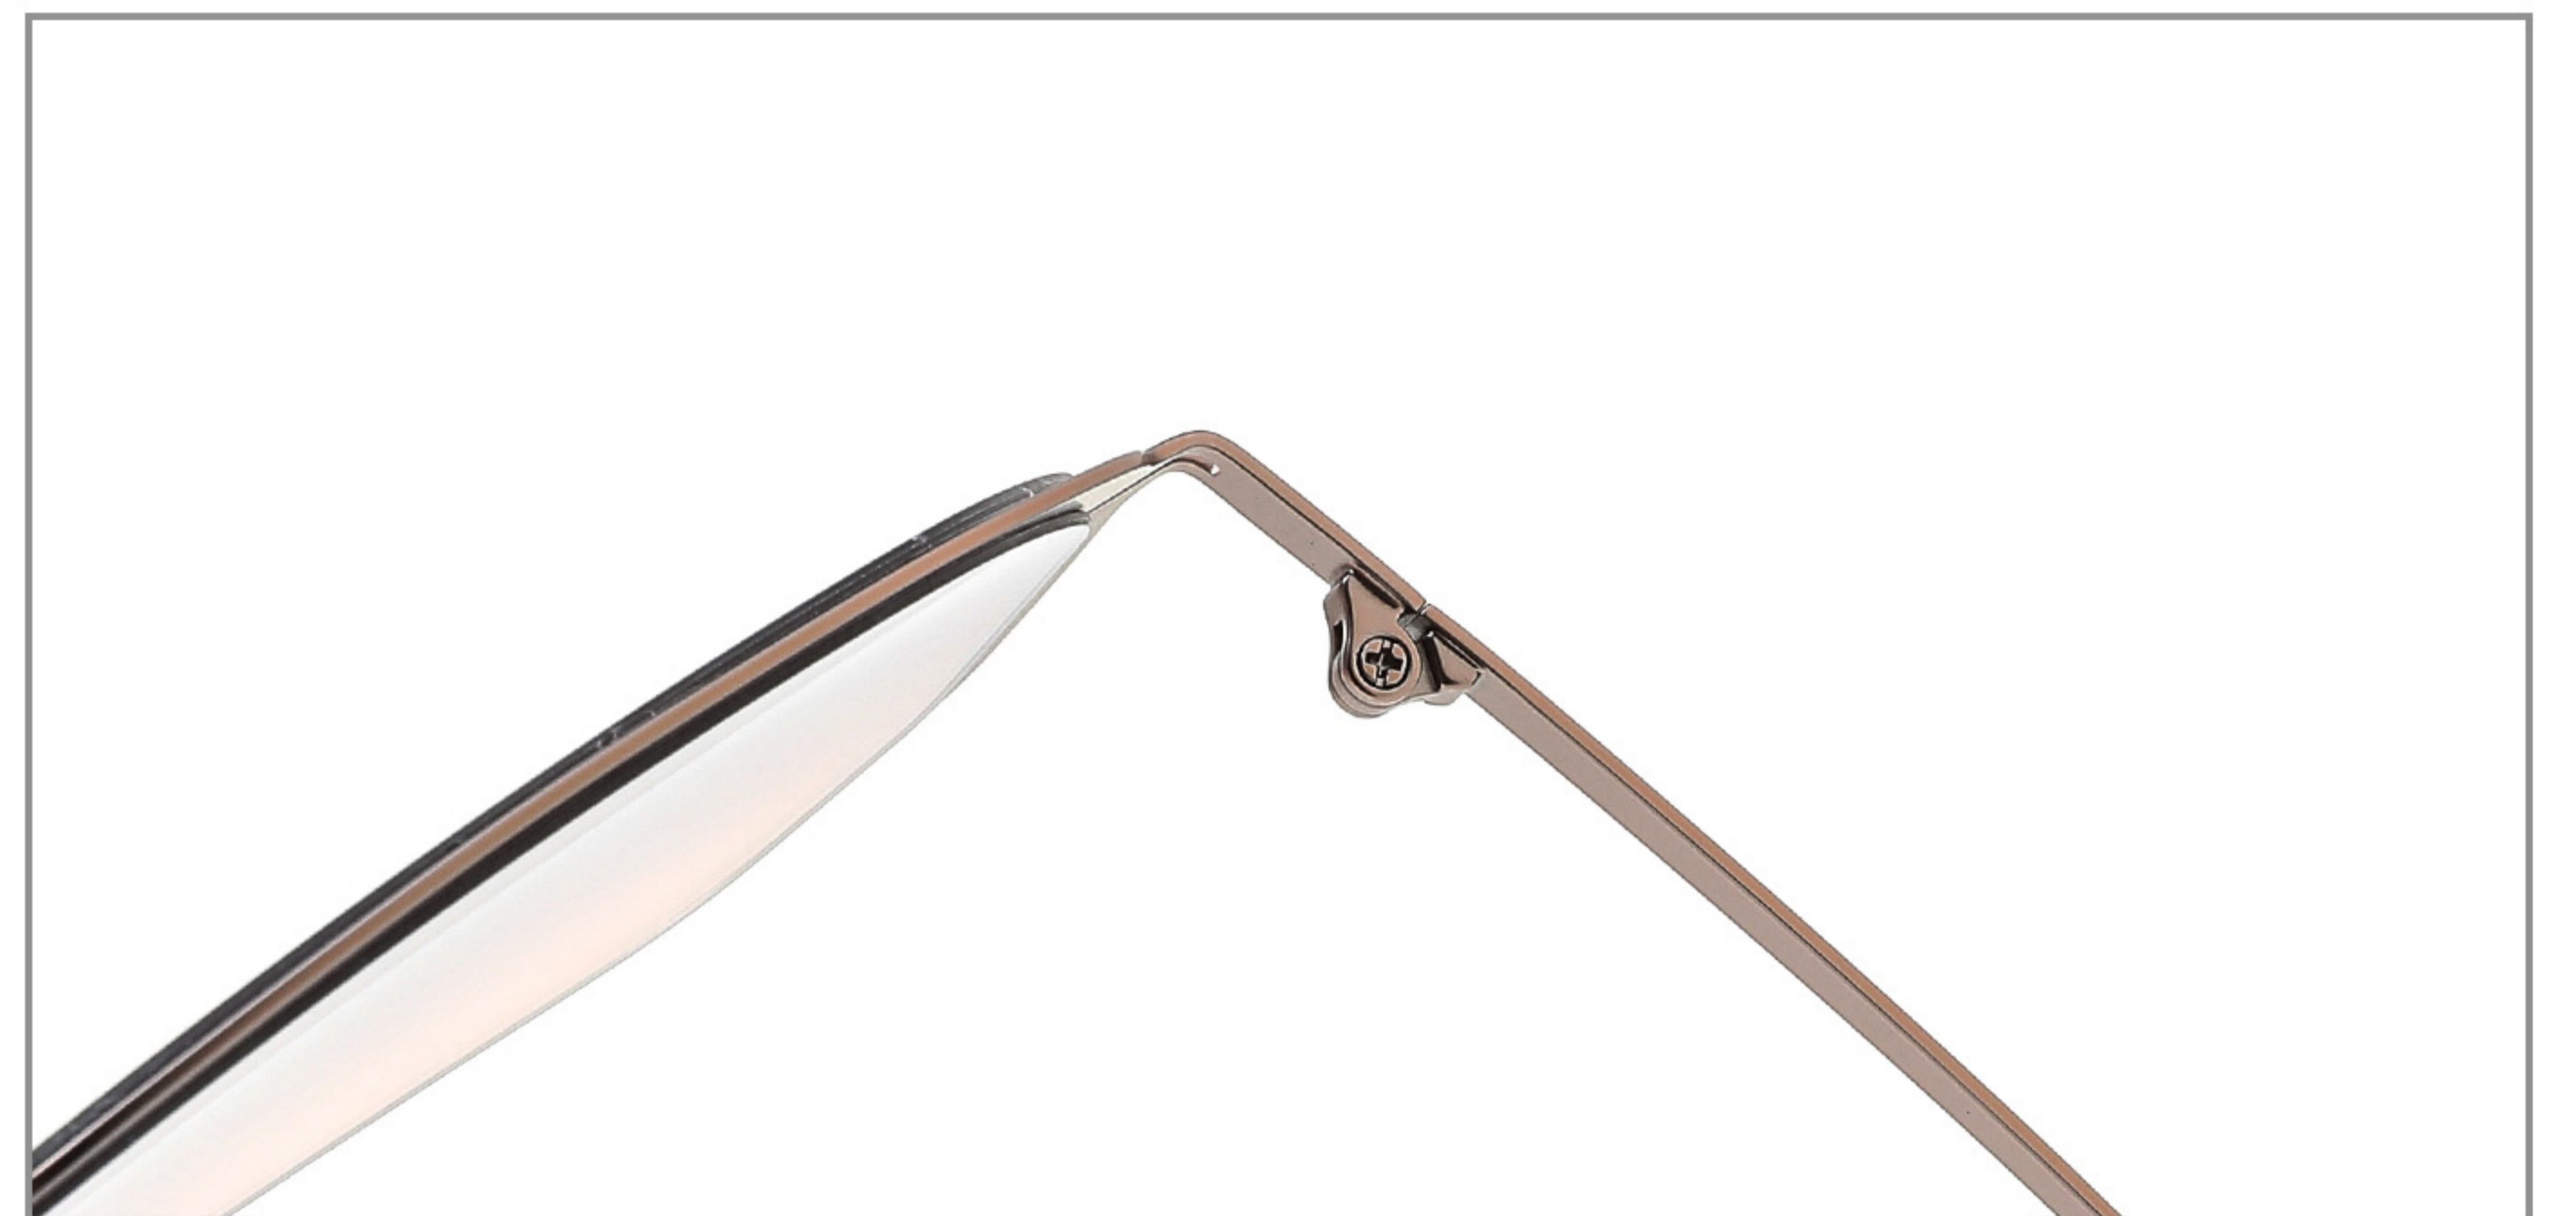

产品尺寸: 57□17-146

所属系列:太阳镜

镜框材质: 金属

镜腿材质: 金属

镜片:宝丽来, 偏光

DETAIL DESIGN

COLOR DISPLAY

C1.黑框灰片