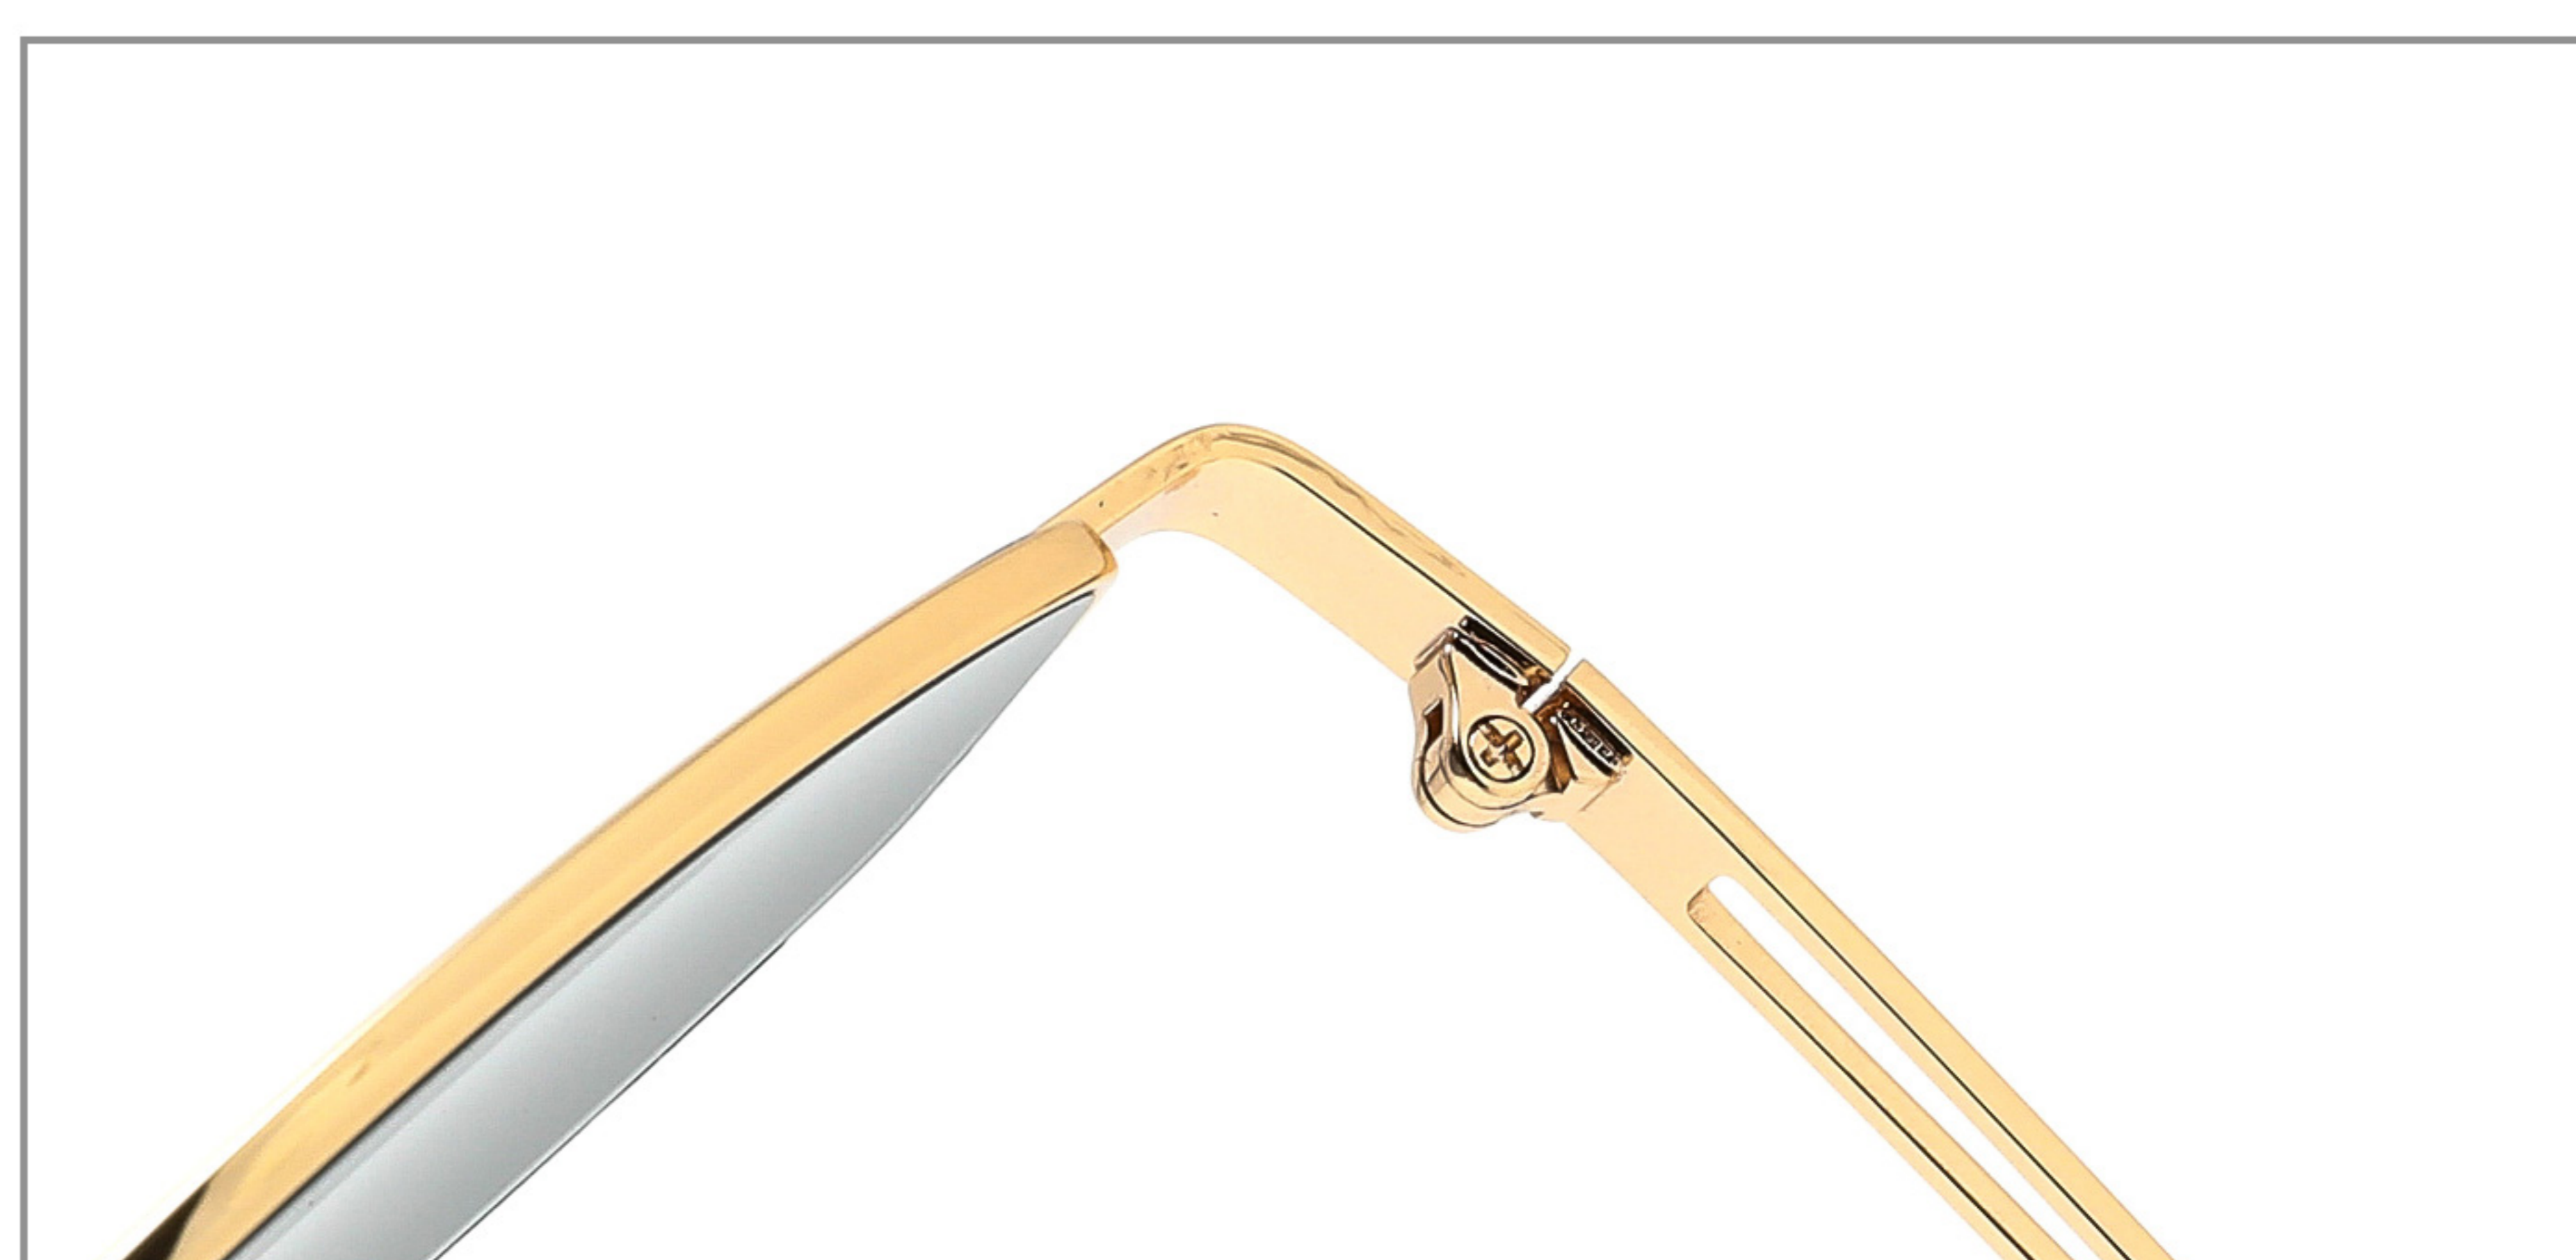

C4.金色

产品型号: P8807

产品尺寸: 55□19-148

所属系列:太阳镜

镜框材质:金属

镜腿材质:金属

镜片:宝丽来, 偏光

DETAIL DESIGN