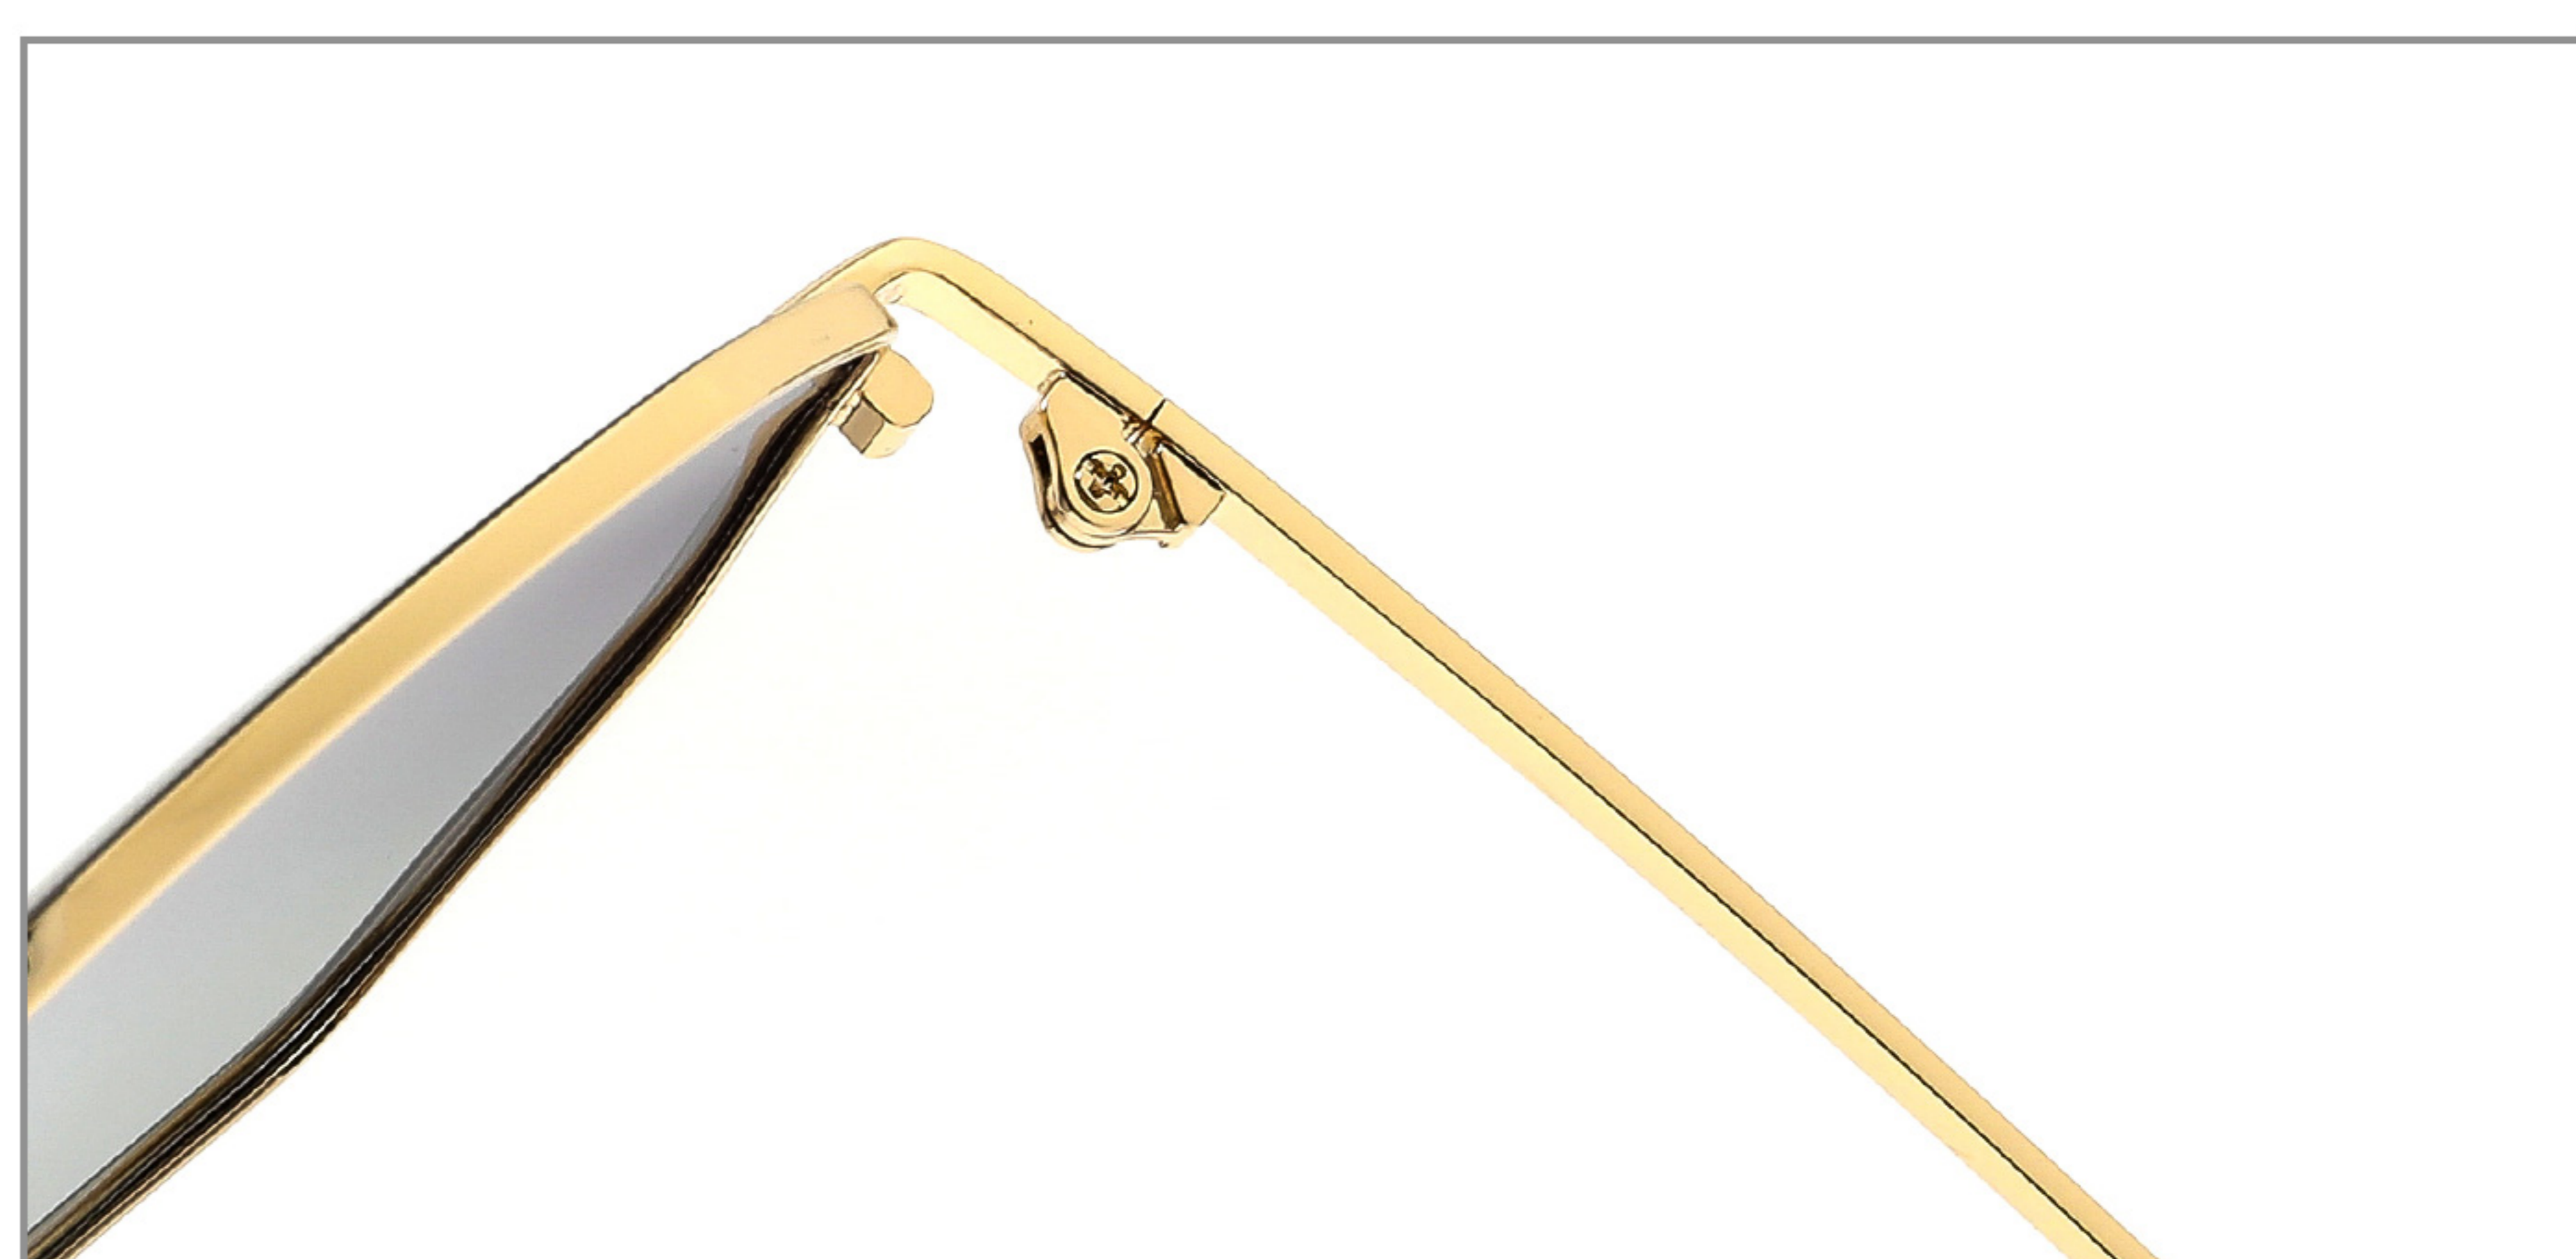

玫瑰金框粉片

DETAIL DESIGN