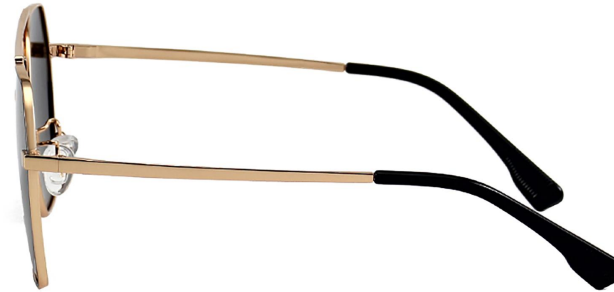

## INFORMATION

产品信息

型号/MODEL : P29009

尺寸/SZIE : 60□15-147

镜片/LENS : TAC

材质/MATERIAL: METAL

C4 Silvery/Gradually Blue Grey

银框渐蓝灰

## INFORMATION

产品信息

型号/MODEL : P29007

尺寸/SZIE : 60□15-147

镜片/LENS : TAC

材质/MATERIAL: METAL

C4 Black Silvery/Gradually Blue Grey

黑银框渐蓝灰

## INFORMATION

产品信息

型号/MODEL : P29006

尺寸/SZIE : 60□15-147

镜片/LENS : TAC

材质/MATERIAL: METAL

橡皮脚套

C2 Black/Grey  
黑框灰片