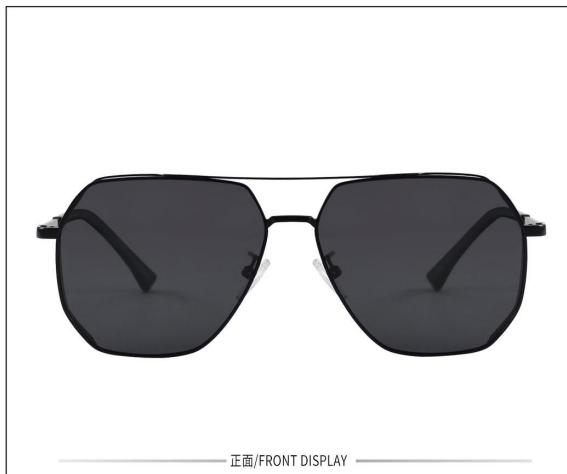

俯视/LOOKING DOWN

Silver/Gradually Light Grey  
C5银框渐进浅灰

**INFORMATION**

产品信息

型号/MODEL : P29025  
尺寸/SZIE : 60□15-142  
镜片/LENS : TAC  
材质/MATERIAL: METAL

俯视/LOOKING DOWN

正面/Front DISPLAY

Silver/Gradually Light Grey  
C5银框渐进浅灰