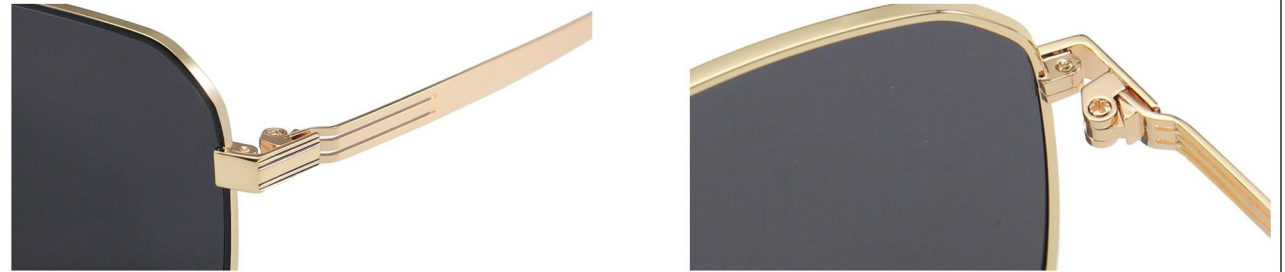

Silver Frame/Gradually Grey  
C4银框渐进灰

Silver/Gradually Light Grey  
C5银框渐进浅灰

Gold Frame/Gradually Coffee  
C6金框渐进咖

**INFORMATION**

产品信息

型号/MODEL : P29026  
尺寸/SZIE : 59□16-150  
镜片/LENS : TAC  
材质/MATERIAL: METAL