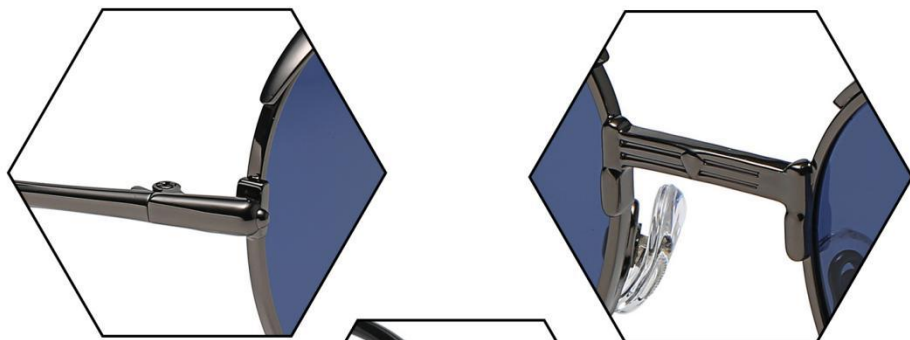

型号 / MODEL : S31617
尺寸 / SIZE : 55□18-142
镜片 / LENS : 0.74Polarized
材质 / MATERIAL: Metal

C21 Gun Gray/Blue
枪灰 蓝片

C30 Black/Gray
黑框 灰片

C40 Black/Red
黑框 红片

C56 Light Gun/Gradual Gray
浅枪 渐变灰

C101 Brownish/Gradual Brownish
茶框 渐变茶