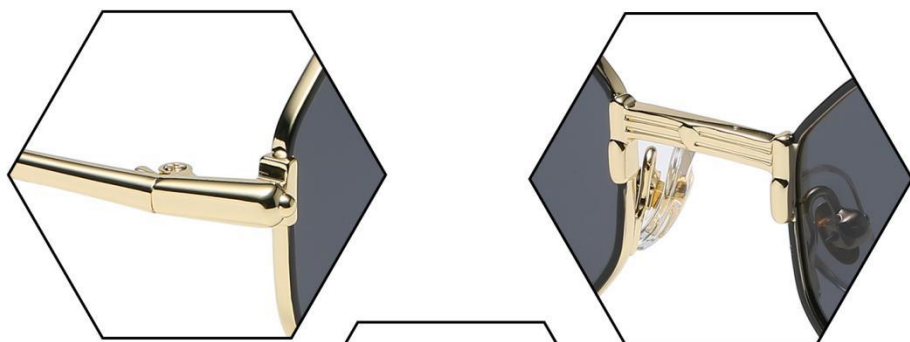

C21 Light Gun/Blue
浅枪 蓝片

C32 Black/Gray
黑框 灰片

C40 Black/Red
黑框 红片

C101 Brownish/Gradual Brownish
茶框 渐变茶

C56 Light Gun/Gradual Gray
浅枪 渐变灰

型号 / MODEL : S31617
尺寸 / SIZE : 55□18-142
镜片 / LENS : 0.74Polarized
材质 / MATERIAL : Metal