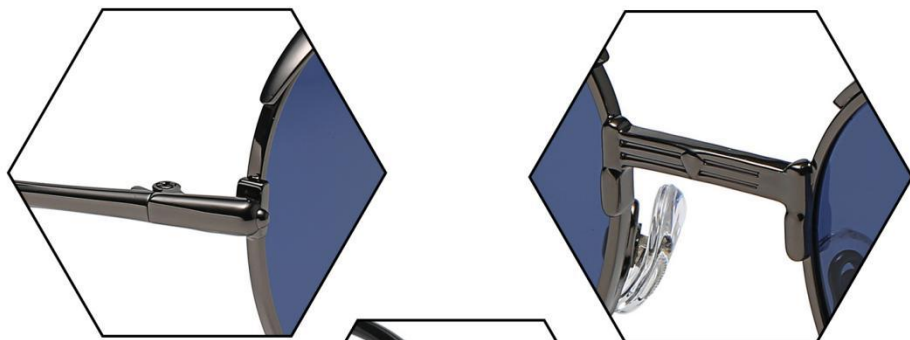

C21 Gun Gray/Blue  
枪灰 蓝片

C30 Black/Gray  
黑框 灰片

C40 Black/Red  
黑框 红片

C56 Light Gun/Gradual Gray  
浅枪 渐变灰

C101 Brownish/Gradual Brownish  
茶框 渐变茶

C121 Brownish  
Gradual Brownish Blue  
茶框 渐变茶蓝

型号 / MODEL : **S31606**  
尺寸 / SIZE : **54□20-146**  
镜片 / LENS : **0.74Polarized**  
材质 / MATERIAL: **Metal**