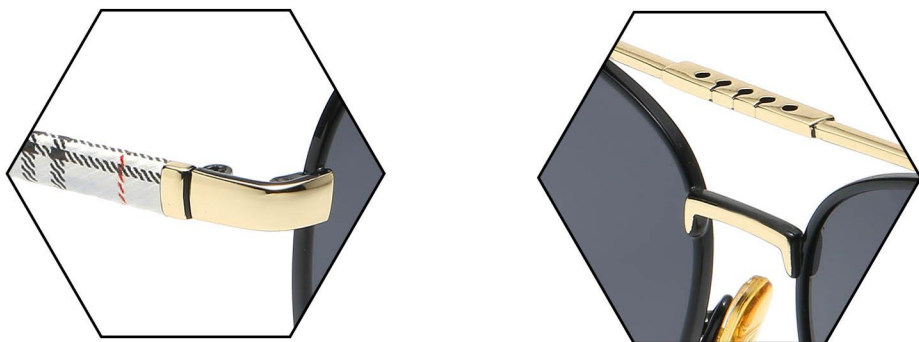

C61 Gold Black/Gray
金黑 灰片