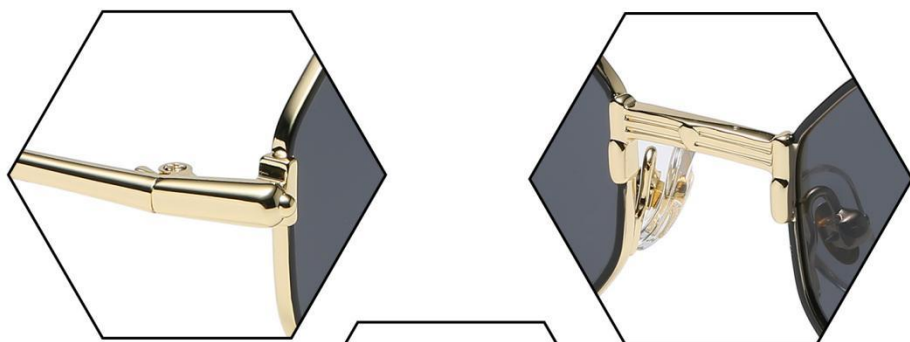

C21 Light Gun/Blue  
浅枪 蓝片

C32 Black/Gray  
黑框 灰片

C40 Black/Red  
黑框 红片

C101 Brownish/Gradual Brownish  
茶框 渐变茶

C56 Light Gun/Gradual Gray  
浅枪 渐变灰

型号 / MODEL : S31617  
尺寸 / SIZE : 55□18-142  
镜片 / LENS : 0.74Polarized  
材质 / MATERIAL: Metal