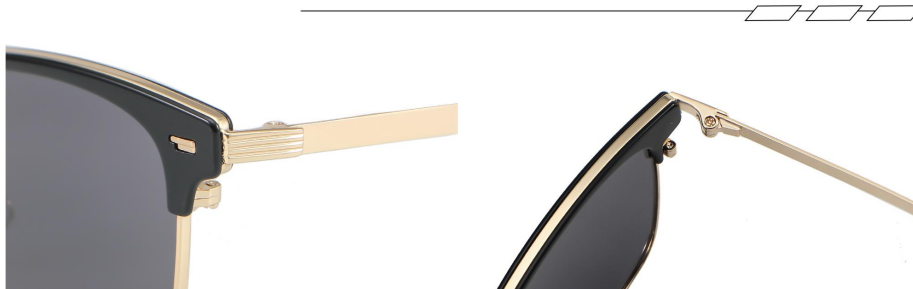

C7 Deml/Green
豆花

C10 Black/Gradually Grey
黑银

INFORMATION

产品信息

型号/MODEL : MMP27011
尺寸/SZIE : 56□20-151
镜片/LENS : TAC
材质/MATERIAL: TR+METAL

正面/FRONT DISPLAY

正面/FRONT DISPLAY

C11 Black Gold/Grey
黑金灰片