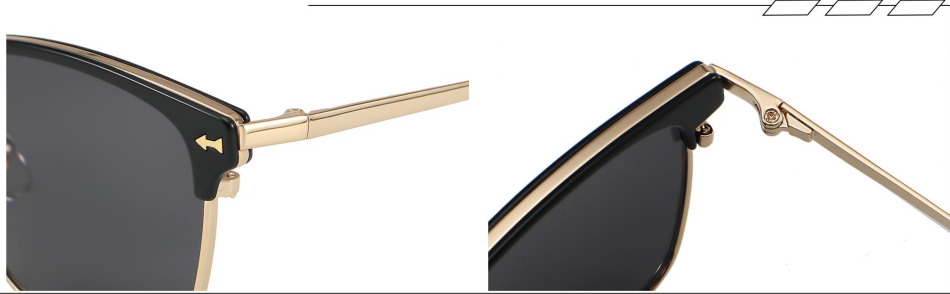

INFORMATION

产品信息

型号/MODEL : MMP27015
尺寸/SZIE : 54□19-147
镜片/LENS : TAC
材质/MATERIAL: TR+Metal