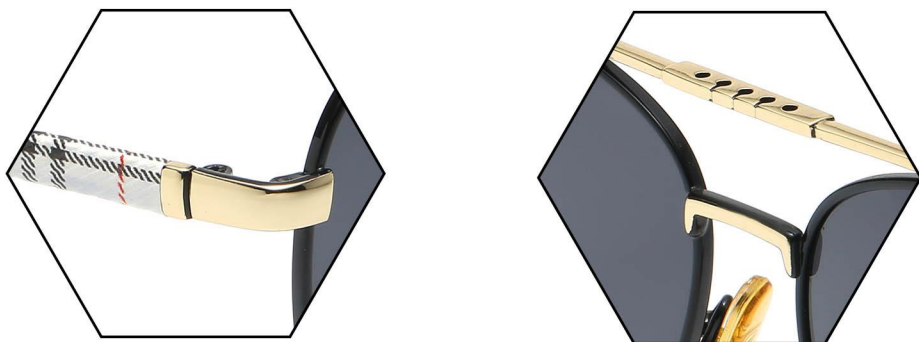

C121 Gold/Gradual Brownish Blue
金框 渐进茶蓝