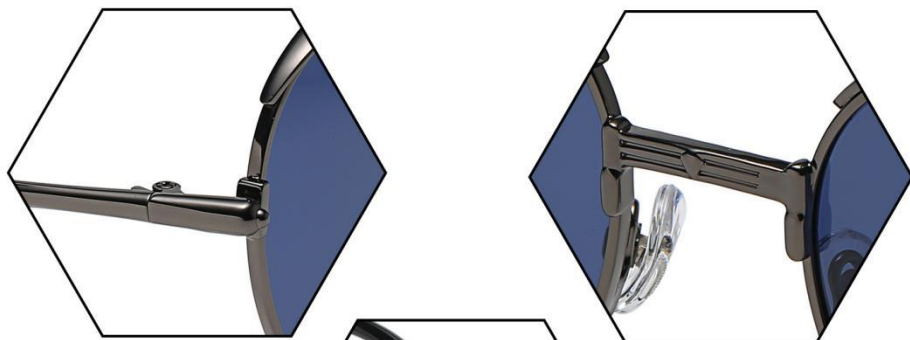

C21 Gun Gray/Blue
枪灰 蓝片

C30 Black/Gray
黑框 灰片

C40 Black/Red
黑框 红片

C56 Light Gun/Gradual Gray
浅枪 渐变灰

C101 Brownish/Gradual Brownish
茶框 渐变茶

C121 Brownish
Gradual Brownish Blue
茶框 渐变茶蓝

型号 / MODEL : **S31606**
尺寸 / SIZE : **54□20-146**
镜片 / LENS : **0.74Polarized**
材质 / MATERIAL: **Metal**