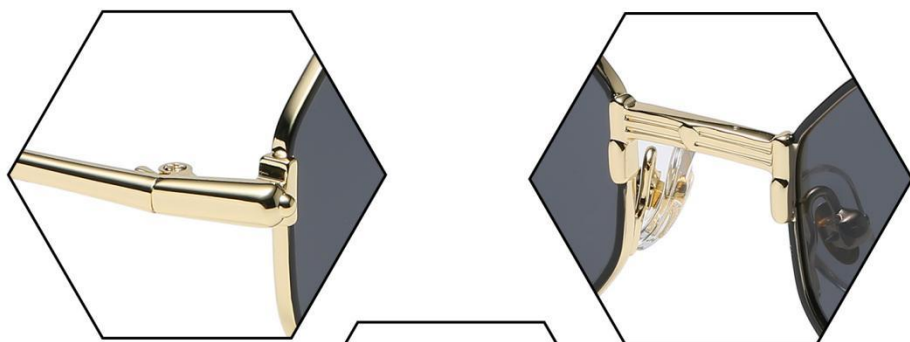

C21 Light Gun/Blue
浅枪 蓝片

C32 Black/Gray
黑框 灰片

C40 Black/Red
黑框 红片

C101 Brownish/Gradual Brownish
茶框 渐变茶

C56 Light Gun/Gradual Gray
浅枪 渐变灰

型号/MODEL : S31617
尺寸/SIZE : 55□18-142
镜片/LENS : 0.74Polarized
材质/MATERIAL: Metal