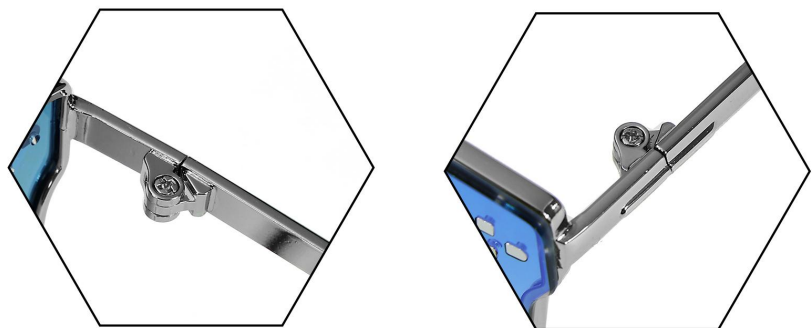

C2 Gold/Gradual New Coffee  
金框 渐进新咖啡

C3 Gold/Gradual Orange  
金框 渐进桔

C4 Silver/Gradual Light Pink  
银框 渐进浅粉

C5 Silver/Gradual Purple Pink  
银框 渐进紫粉

型号/MODEL : S5510  
尺寸/SIZE : 65□18-148  
镜片/LENS : Nylon/尼龙  
材质/MATERIAL: Metal