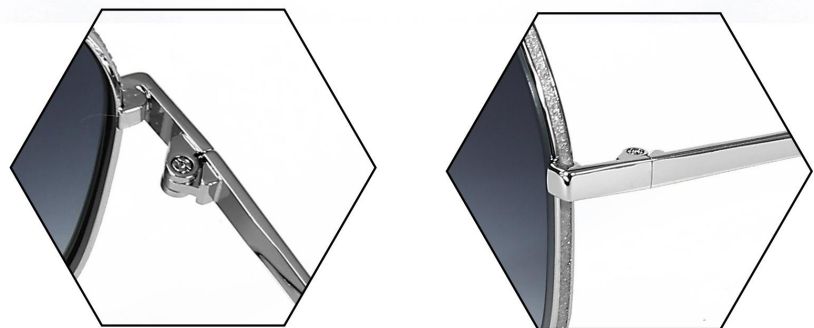

型号/MODEL : S5511
尺寸/SIZE : 63□17-147
镜片/LENS : 尼龙/Nylon
材质/MATERIAL: Metal

C1 Silver/Gradual Gray
银框 渐进灰片