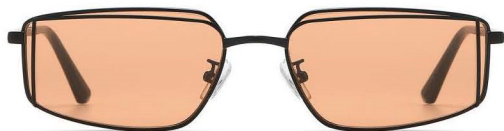

DB7247

| 时尚新锐

| 气质修颜

利落方框

镜框材质：不锈钢 镜腿材质：高镍白铜 镜片材质：高清尼龙

58mm

17mm

147mm

C1

镜框：半光哑黑 镜腿：亮黑 镜片：全灰

C2

镜框：中枪 镜腿：亮黑 镜片：全灰

C3

镜框：半光哑黑 镜腿：亮黑 镜片：单茶

C4

镜框：浅枪 镜腿：亮黑 镜片：浅渐茶