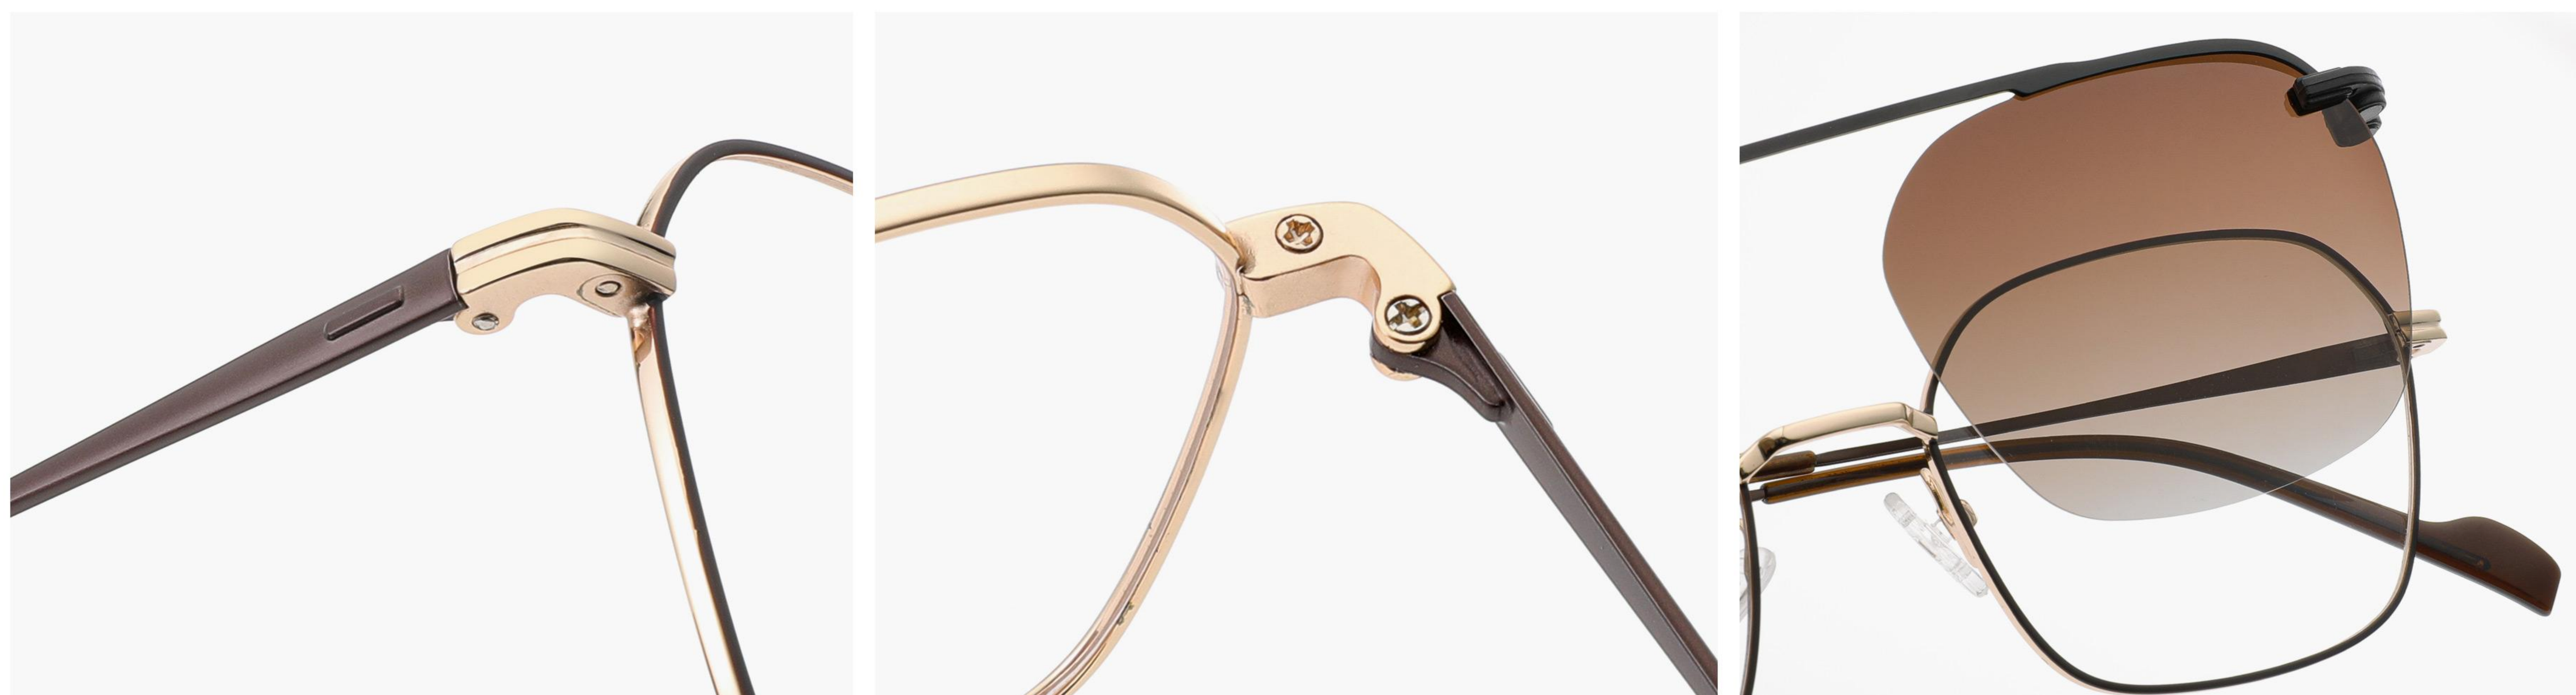

**NEW**

MATERIAL:METAL

MODEL:YC3035

SIZE:52-19-140

DETAIL PRESENTATION

COLOR DISPLAY

C1

C2

C3

C4

C5

**NEW**

MATERIAL:METAL

MODEL:YC3036

SIZE:51-18-140

DETAIL PRESENTATION

COLOR DISPLAY

C1

C2

C3

C4

C5

**NEW**

MATERIAL:METAL

C5

**NEW**

MATERIAL:METAL

MODEL:YC3038

SIZE:49-19-140

DETAIL PRESENTATION

COLOR DISPLAY

C1