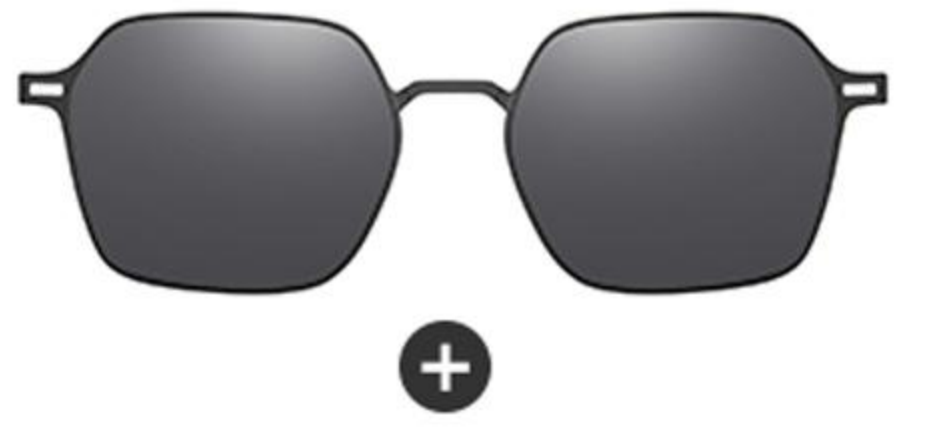

铝镁合金镜腿
Al-Mg Temples

弹簧铰链
Spring Hinge

硅胶脚套
Silicone Tips

Model No. / 型号 : 7042
 Size / 尺寸 : 52□18-145
 Frame Material / 镜架材质 : Stainless+Aluminum
 Magnesium Alloy / 不锈钢+铝镁合金
 Lens Material / 镜片材质 : AC+TAC
 Type / 类型 : Polarized Magnet Sunglasses
 / 偏光磁吸太阳镜