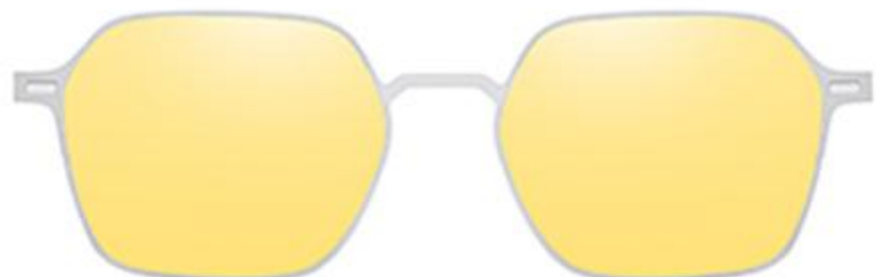

C1- BLACK
黑框

C2- GOLD
金框

C3- GRAY
枪框

C4- SILVER
银框

铝镁合金镜腿
Al-Mg Temples

弹簧铰链
Spring Hinge

硅胶脚套
Silicone Tips

Model No. / 型号 : 7610
 Size / 尺寸 : 52□18-145
 Frame Material / 镜架材质 : Stainless+Aluminum
 Magnesium Alloy / 不锈钢+铝镁合金
 Lens Material / 镜片材质 : AC+TAC 1.1
 Type / 类型 : Polarized Magnet Sunglasses
 / 偏光磁吸太阳镜