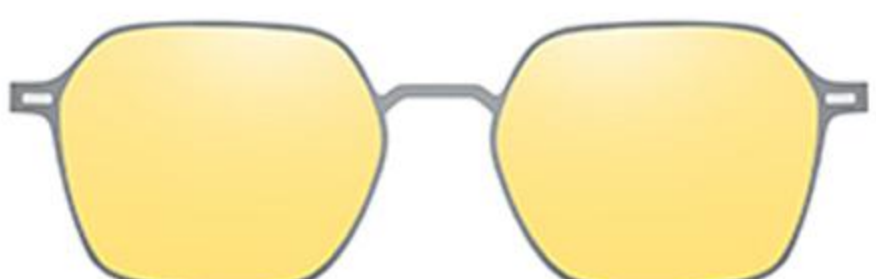

C3- GRAY
枪框

C4- GOLD
金框