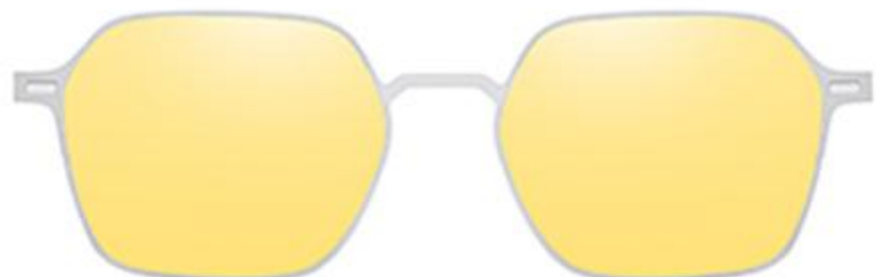

铝镁合金镜腿
Al-Mg Temples

弹簧铰链
Spring Hinge

硅胶脚套
Silicone Tips

Model No. / 型号 : 7610
 Size / 尺寸 : 52□18-145
 Frame Material / 镜架材质 : Stainless+Aluminum
 Magnesium Alloy / 不锈钢+铝镁合金
 Lens Material / 镜片材质 : AC+TAC 1.1
 Type / 类型 : Polarized Magnet Sunglasses
 / 偏光磁吸太阳镜