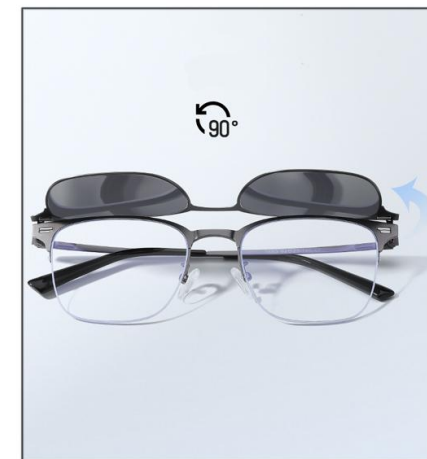

Model No. / 型号 : 7800
Size / 尺寸 : 54□23-146
Frame Material / 镜架材质 : Stainless / 不锈钢
Lens Material / 镜片材质 : PC+TAC 1.1
Type / 类型 : Semi-rimless Polarized Magnet Sunglasses
/ 半框翻盖偏光磁吸太阳镜