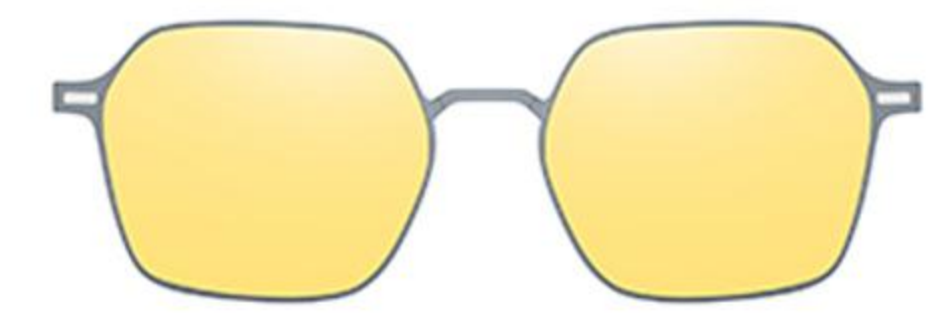

Model No. / 型号 : 7042
Size / 尺寸 : 52□18-145
Frame Material / 镜架材质 : Stainless+Aluminum
Magnesium Alloy / 不锈钢+铝镁合金
Lens Material / 镜片材质 : AC+TAC
Type / 类型 : Polarized Magnet Sunglasses
/ 偏光磁吸太阳镜

C4- GRAY
枪框