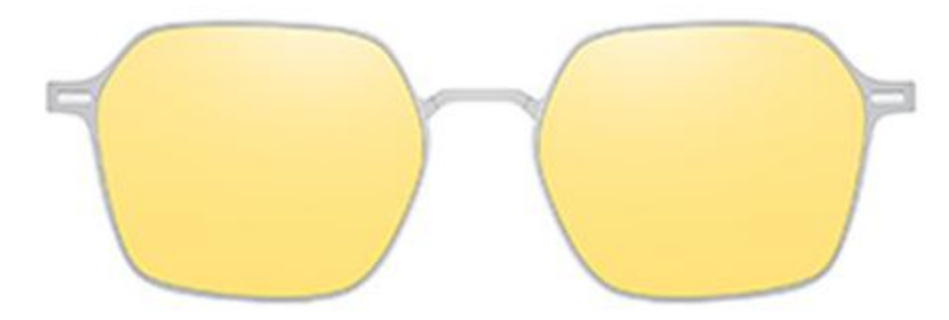

C3- SILVER
银框