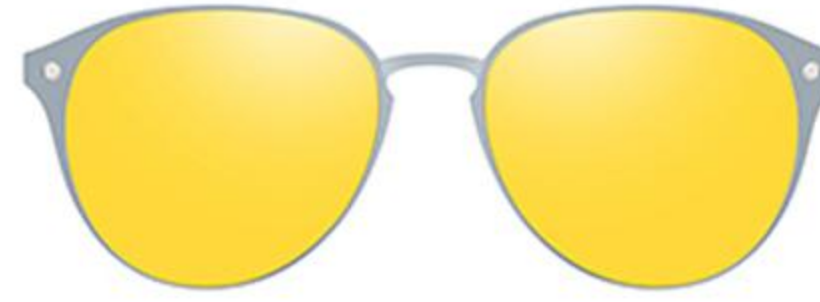

+

+

C2- GRAY
枪框