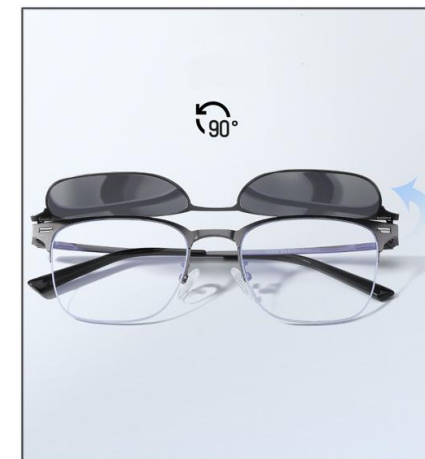

Model No. / 型号 : 7800
Size / 尺寸 : 54□23-146
Frame Material / 镜架材质 : Stainless / 不锈钢
Lens Material / 镜片材质 : PC+TAC 1.1
Type / 类型 : Semi-rimless Polarized Magnet Sunglasses
/ 半框翻盖偏光磁吸太阳镜