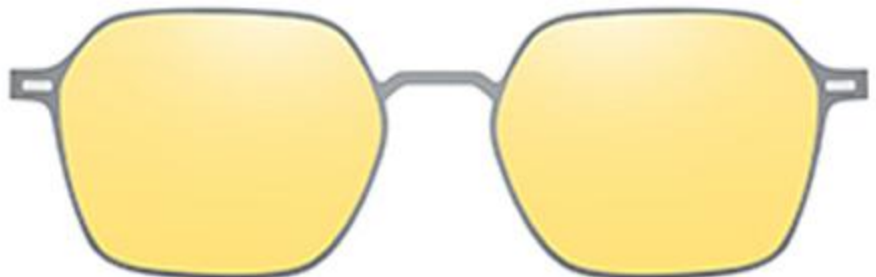

Model No. / 型号 : 7610
Size / 尺寸 : 52□18-145
Frame Material / 镜架材质 : Stainless+Aluminum
Magnesium Alloy / 不锈钢+铝镁合金
Lens Material / 镜片材质 : AC+TAC 1.1
Type / 类型 : Polarized Magnet Sunglasses
/ 偏光磁吸太阳镜

C3- GRAY
枪框