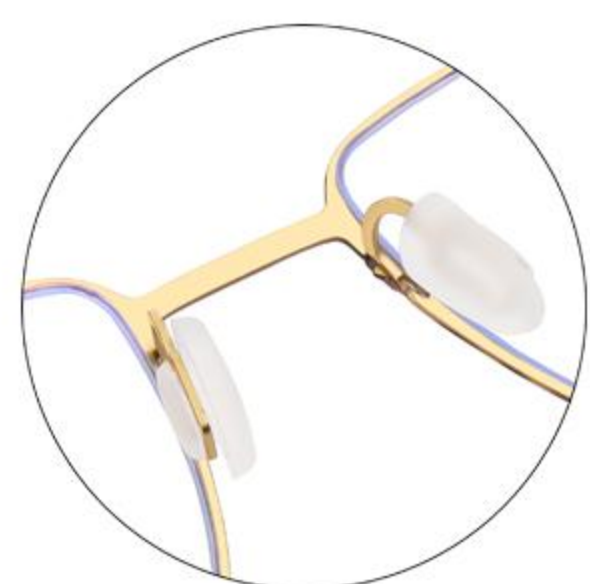

C4 金烤卡其框
 加夜视片
 KHAKI+GOLD / YELLOW

+

C5 金烤黑框
 加黑灰片
 BLACK+GOLD / BLACK

+

C6 金烤豹纹框
 加茶片
 LEOPARD+GOLD / BROWN

Model No. / 型号 : 7910
 Size / 尺寸 : 54□21-141
 Frame Material / 镜架材质 : Hyperelastic Stainless / 超弹不锈钢
 Lens Material / 镜片材质 : PC+TAC 1.1
 Type / 类型 : Ultra-light Polarized Clip-on Glasses / 超轻无焊接偏光套镜