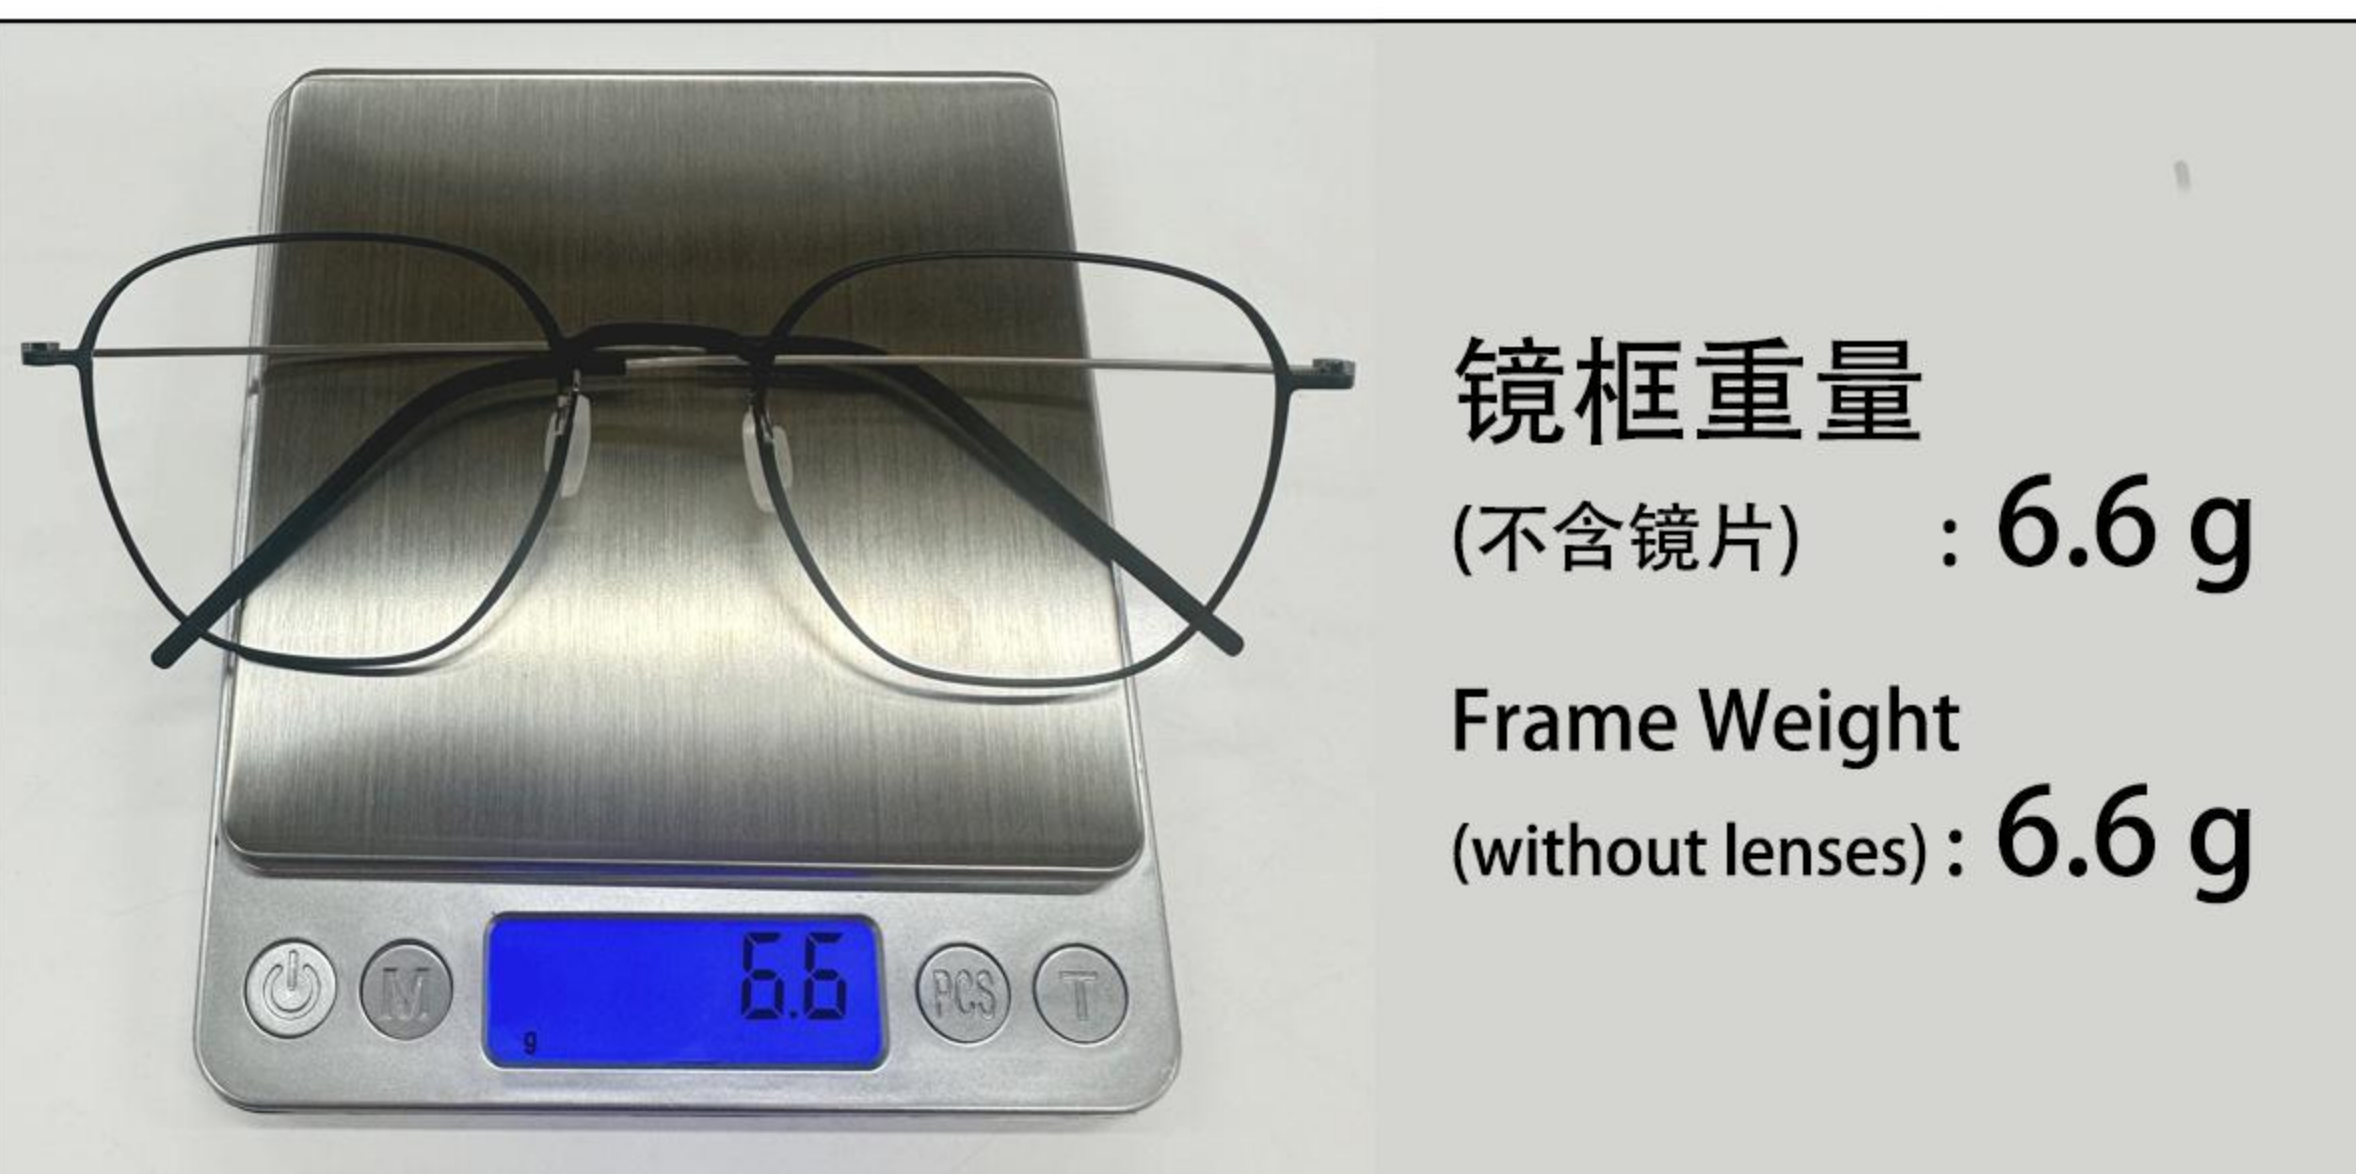

+

C5 银烤酒红框
 加海洋粉片
 RED+SILVER / PINK

+

C6 银烤蓝框
 加渐进蓝片
 BLUE+SILVER / GRADIENT BLUE

镜框重量
 (不含镜片) : 6.6 g

Frame Weight
 (without lenses) : 6.6 g

Model No. / 型号 : 7655
Size / 尺寸 : 55□19-145
Frame Material / 镜架材质 : Stainless / 不锈钢
Lens Material / 镜片材质 : PC+TAC 1.1
Type / 类型 : Semi-rimless Polarized Magnet Sunglasses
/ 半框偏光磁吸太阳镜