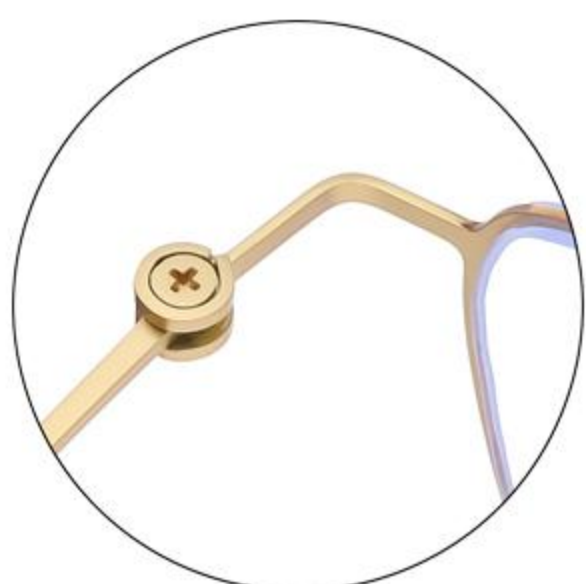

C4 金烤卡其框
 加夜视片
 KHAKI+GOLD / YELLOW

+

C5 金烤黑框
 加黑灰片
 BLACK+GOLD / BLACK

+

C6 金烤豹纹框
 加茶片
 LEOPARD+GOLD / BROWN

Model No. / 型号 : 7910
 Size / 尺寸 : 54□21-141
 Frame Material / 镜架材质 : Hyperelastic Stainless / 超弹不锈钢
 Lens Material / 镜片材质 : PC+TAC 1.1
 Type / 类型 : Ultra-light Polarized Clip-on Glasses / 超轻无焊接偏光套镜