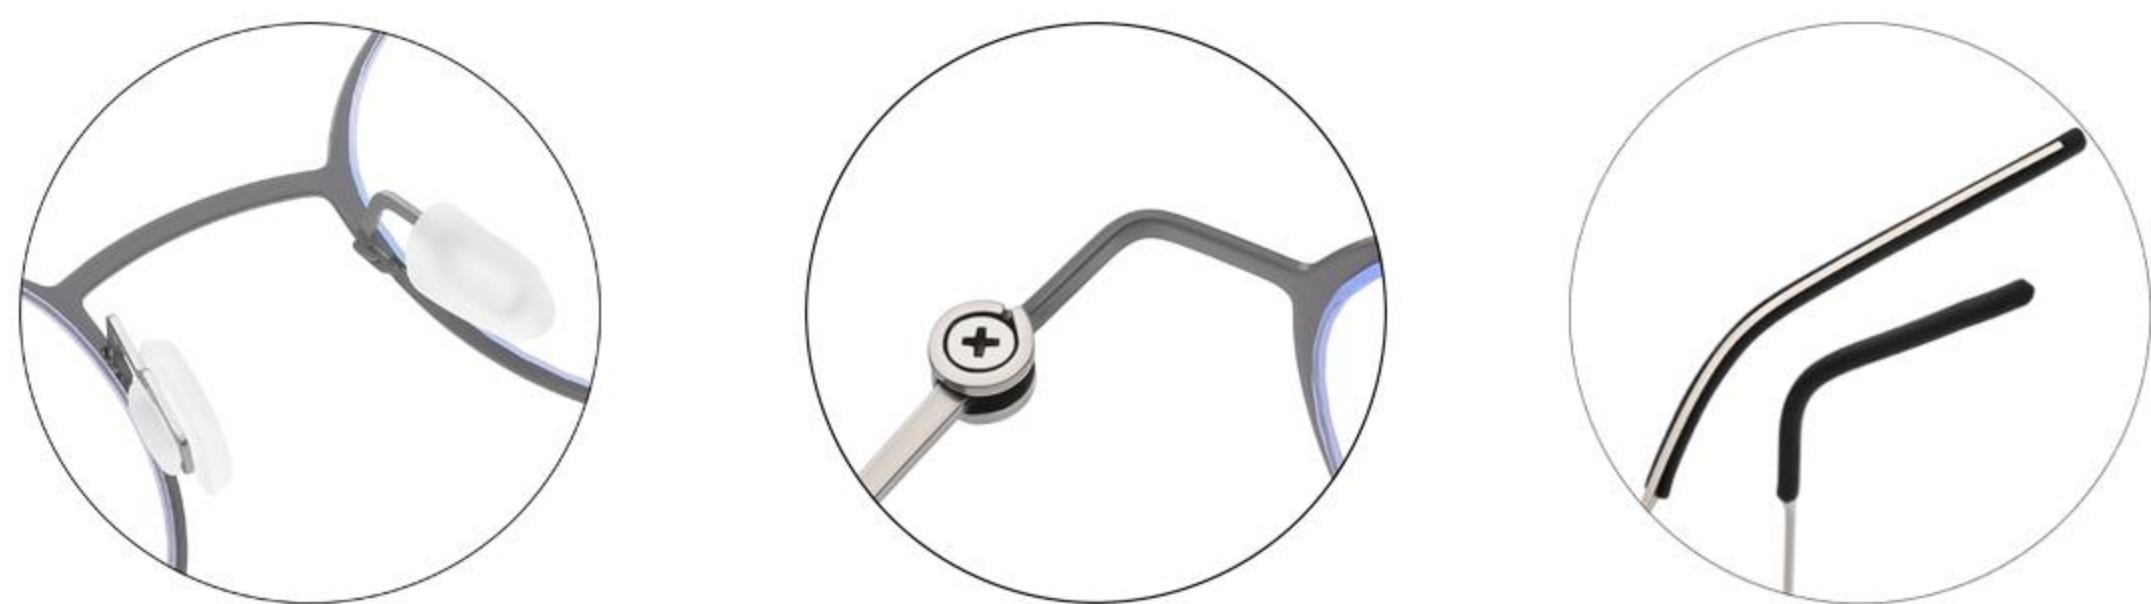

Model No. / 型号 : 7909
Size / 尺寸 : 50□22-141
Frame Material / 镜架材质 : Hyperelastic Stainless / 超弹不锈钢
Lens Material / 镜片材质 : PC+TAC 1.1
Type / 类型 : Ultra-light Polarized Clip-on Glasses / 超轻无焊接偏光套镜

镜框重量
(不含镜片) : 6.7 g
Frame Weight
(without lenses) : 6.7 g