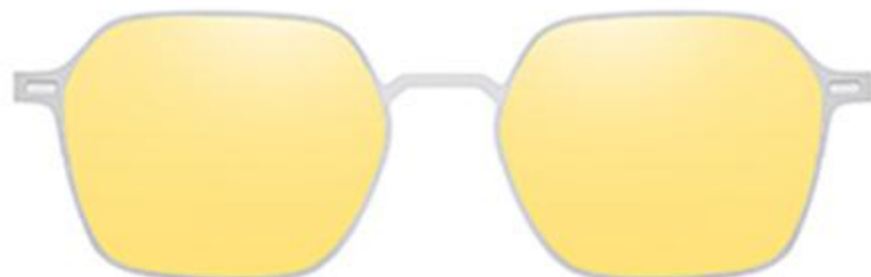

+

+

C1- SILVER
银框