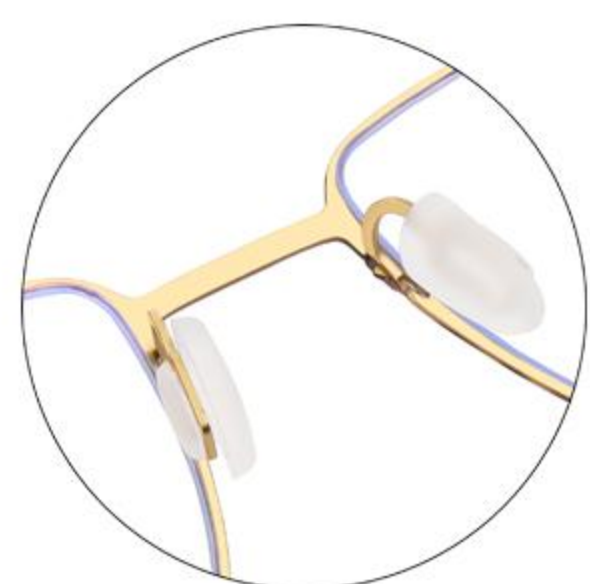

Model No. / 型号 : 7910
Size / 尺寸 : 54□21-141
Frame Material / 镜架材质 : Hyperelastic Stainless / 超弹不锈钢
Lens Material / 镜片材质 : PC+TAC 1.1
Type / 类型 : Ultra-light Polarized Clip-on Glasses / 超轻无焊接偏光套镜

+