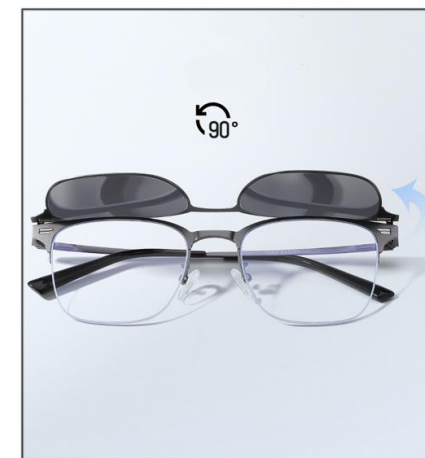

Model No. / 型号 : 7800
Size / 尺寸 : 54□23-146
Frame Material / 镜架材质 : Stainless / 不锈钢
Lens Material / 镜片材质 : PC+TAC 1.1
Type / 类型 : Semi-rimless Polarized Magnet Sunglasses
/ 半框翻盖偏光磁吸太阳镜