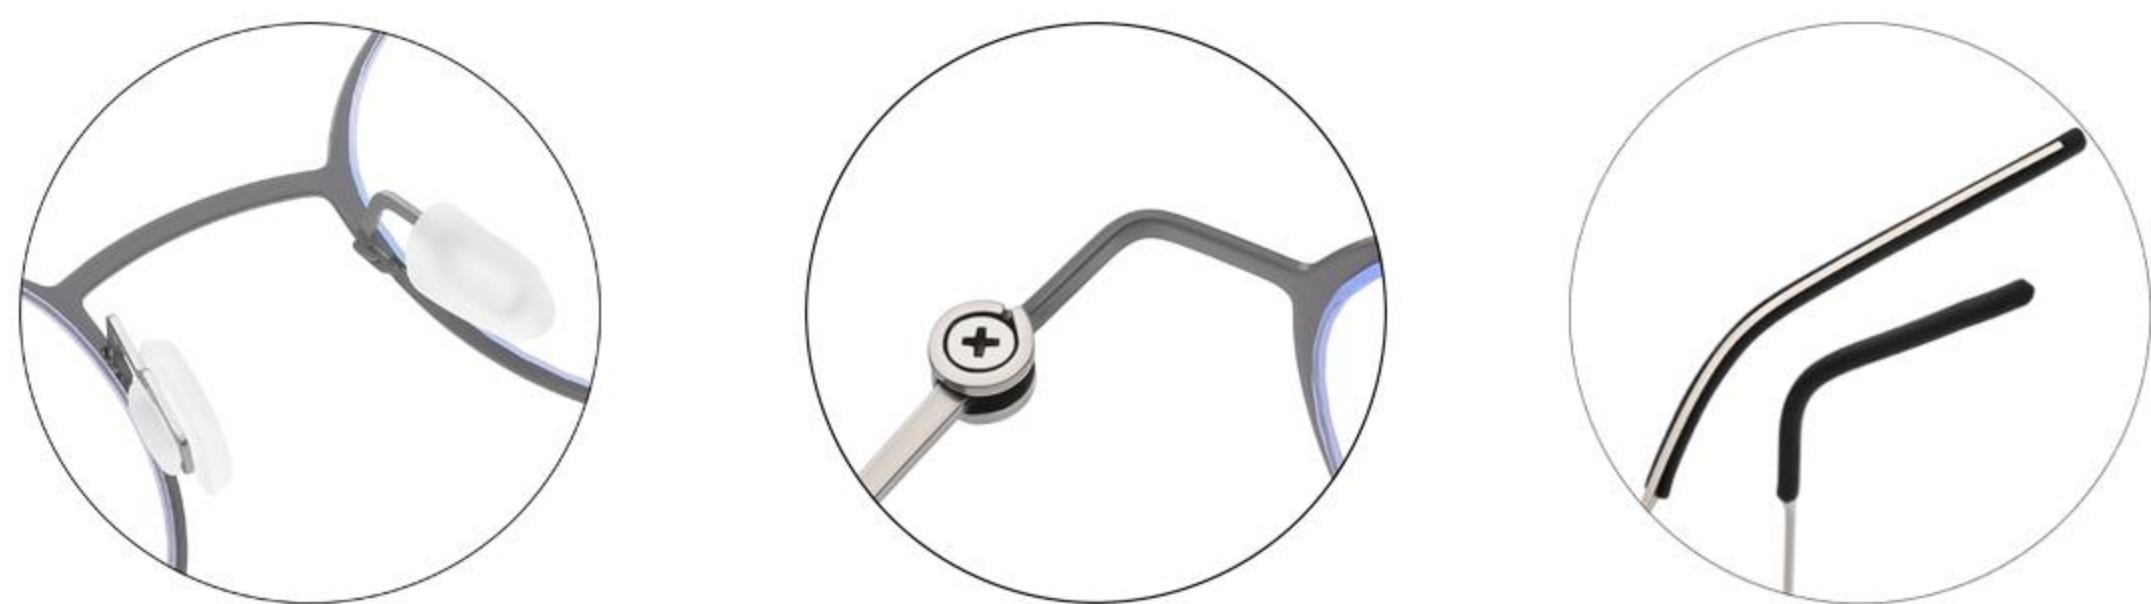

C6 黑框透灰圈  
 加渐进蓝片  
 GRAY+BLACK  
 / GRADIENT BLUE

Model No. / 型号 : 7909  
 Size / 尺寸 : 50□22-141  
 Frame Material / 镜架材质 : Hyperelastic Stainless / 超弹不锈钢  
 Lens Material / 镜片材质 : PC+TAC 1.1  
 Type / 类型 : Ultra-light Polarized Clip-on Glasses / 超轻无焊接偏光套镜