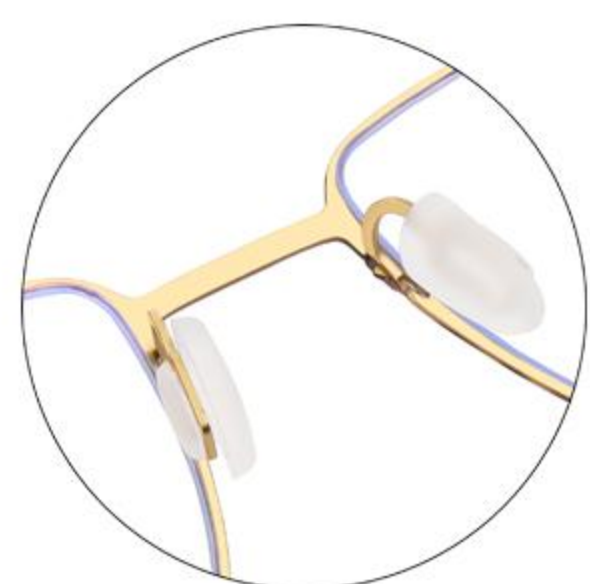

Model No. / 型号 : 7910
Size / 尺寸 : 54□21-141
Frame Material / 镜架材质 : Hyperelastic Stainless / 超弹不锈钢
Lens Material / 镜片材质 : PC+TAC 1.1
Type / 类型 : Ultra-light Polarized Clip-on Glasses / 超轻无焊接偏光套镜

镜框重量
(不含镜片) : 6.5 g
Frame Weight
(without lenses) : 6.5 g