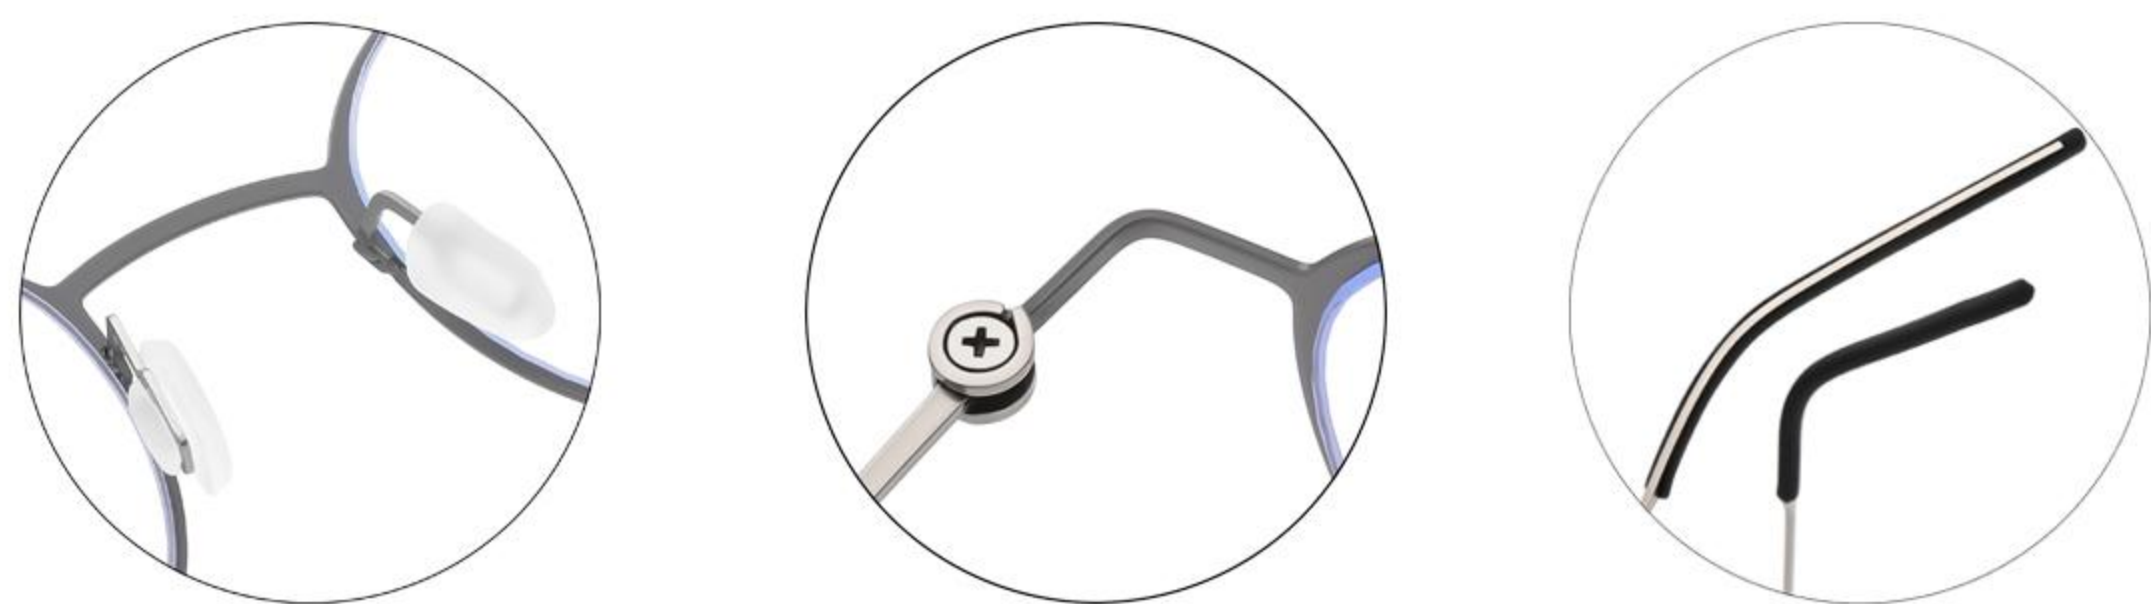

C6 黑框透灰圈
 加渐进蓝片
 GRAY+BLACK
 / GRADIENT BLUE

Model No. / 型号 : 7909
 Size / 尺寸 : 50□22-141
 Frame Material / 镜架材质 : Hyperelastic Stainless / 超弹不锈钢
 Lens Material / 镜片材质 : PC+TAC 1.1
 Type / 类型 : Ultra-light Polarized Clip-on Glasses / 超轻无焊接偏光套镜