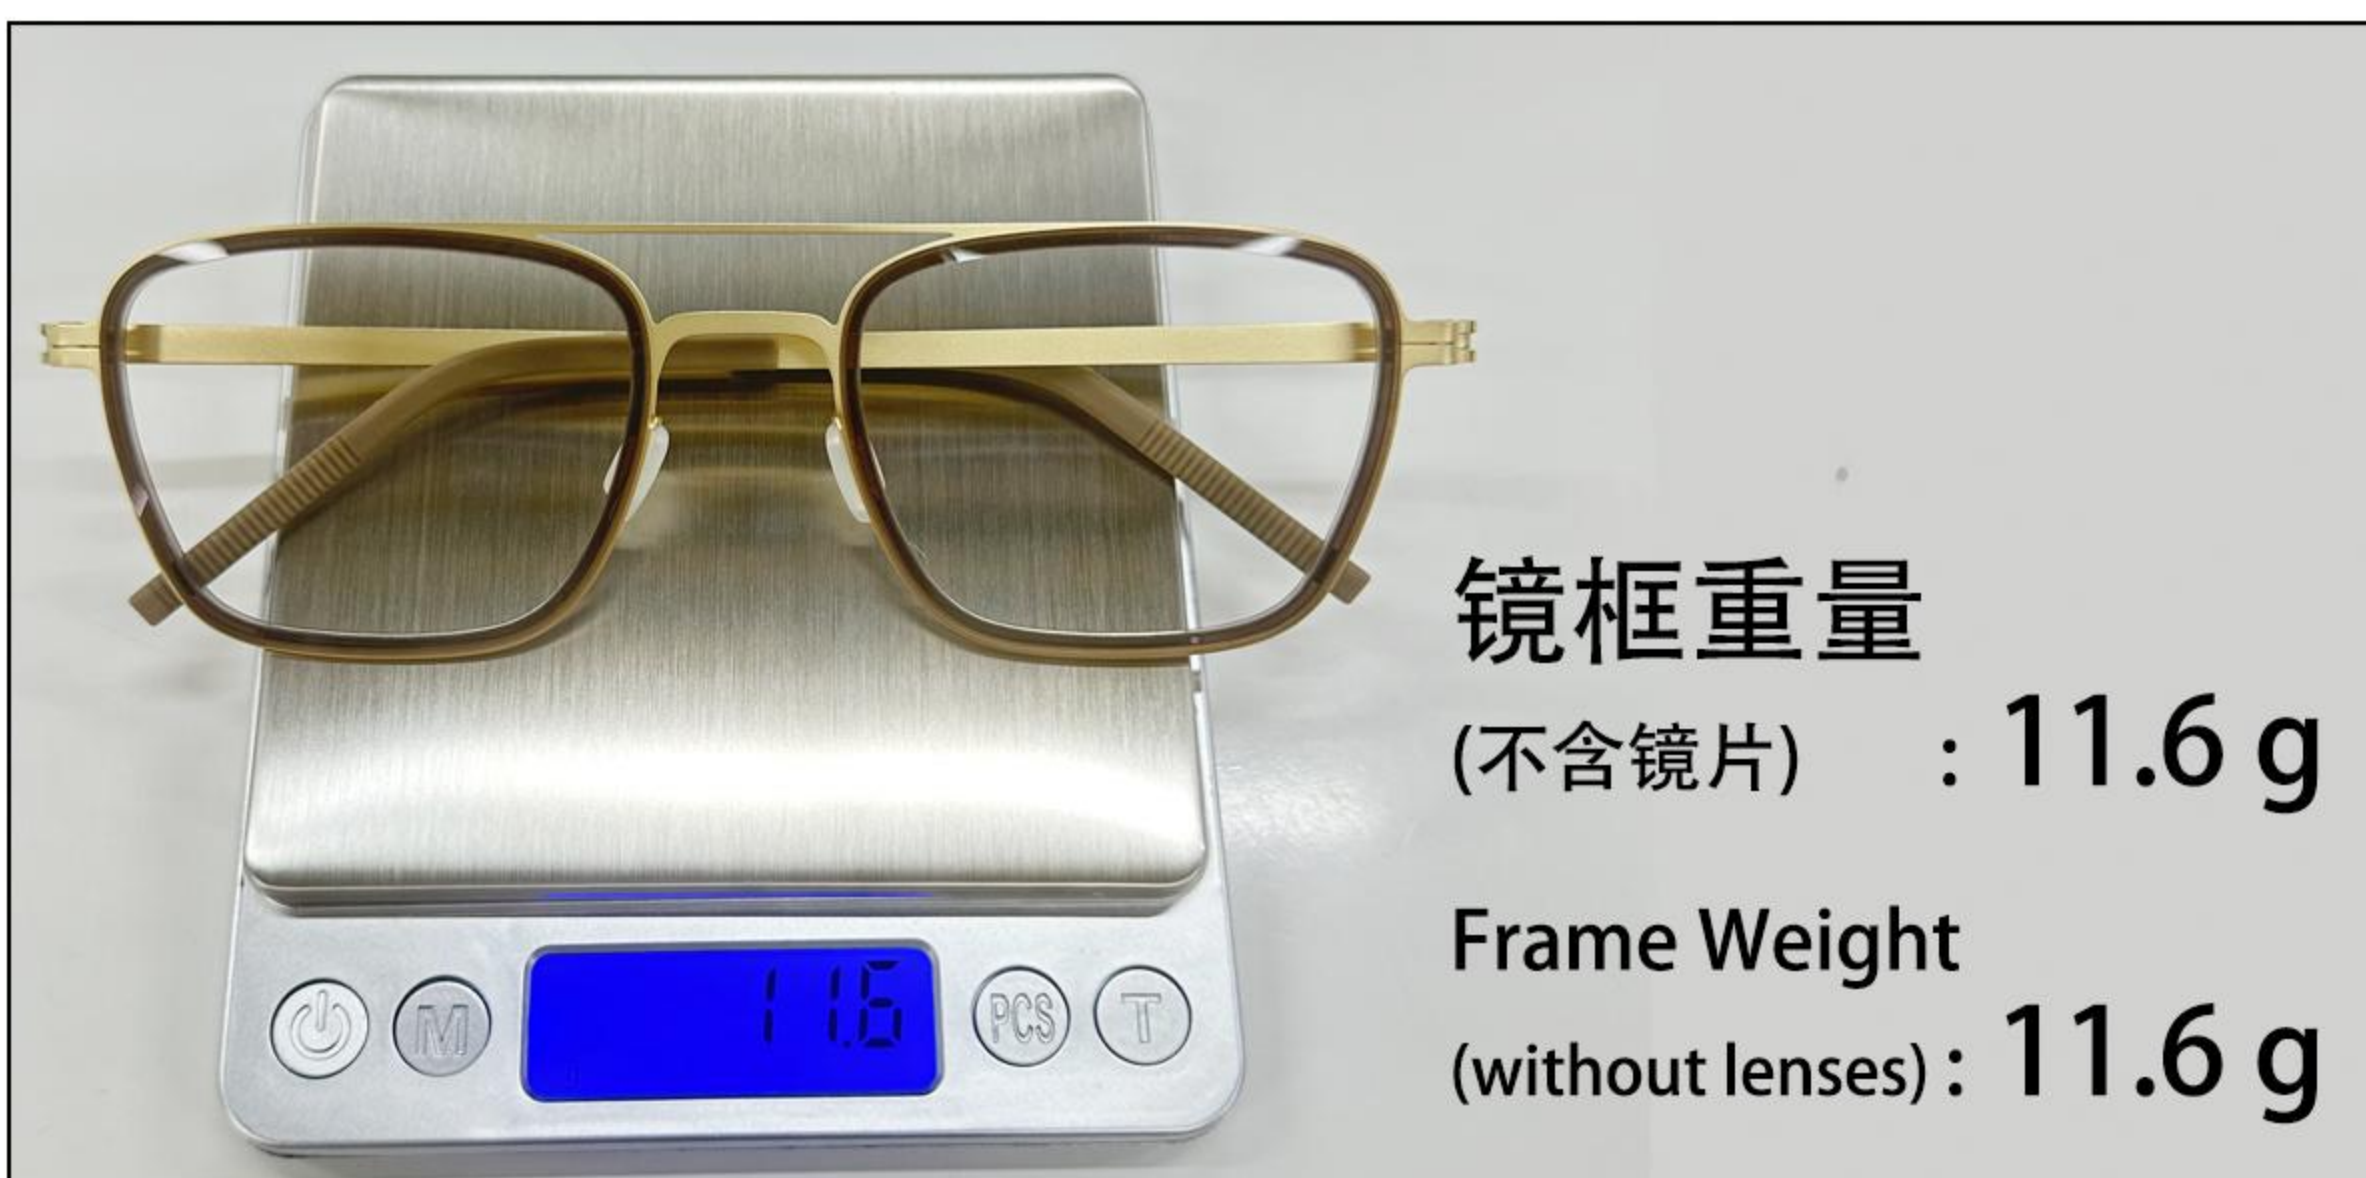

Model No. / 型号 : 7907
 Size / 尺寸 : 53□19-147
 Frame Material / 镜架材质 :
 Hyperelastic Stainless+Nylon / 超弹不锈钢+尼龙
 Lens Material / 镜片材质 : AC+TAC 1.1
 Type / 类型 : Ultra-light Polarized Clip-on Glasses
 / 超轻无焊接偏光套镜