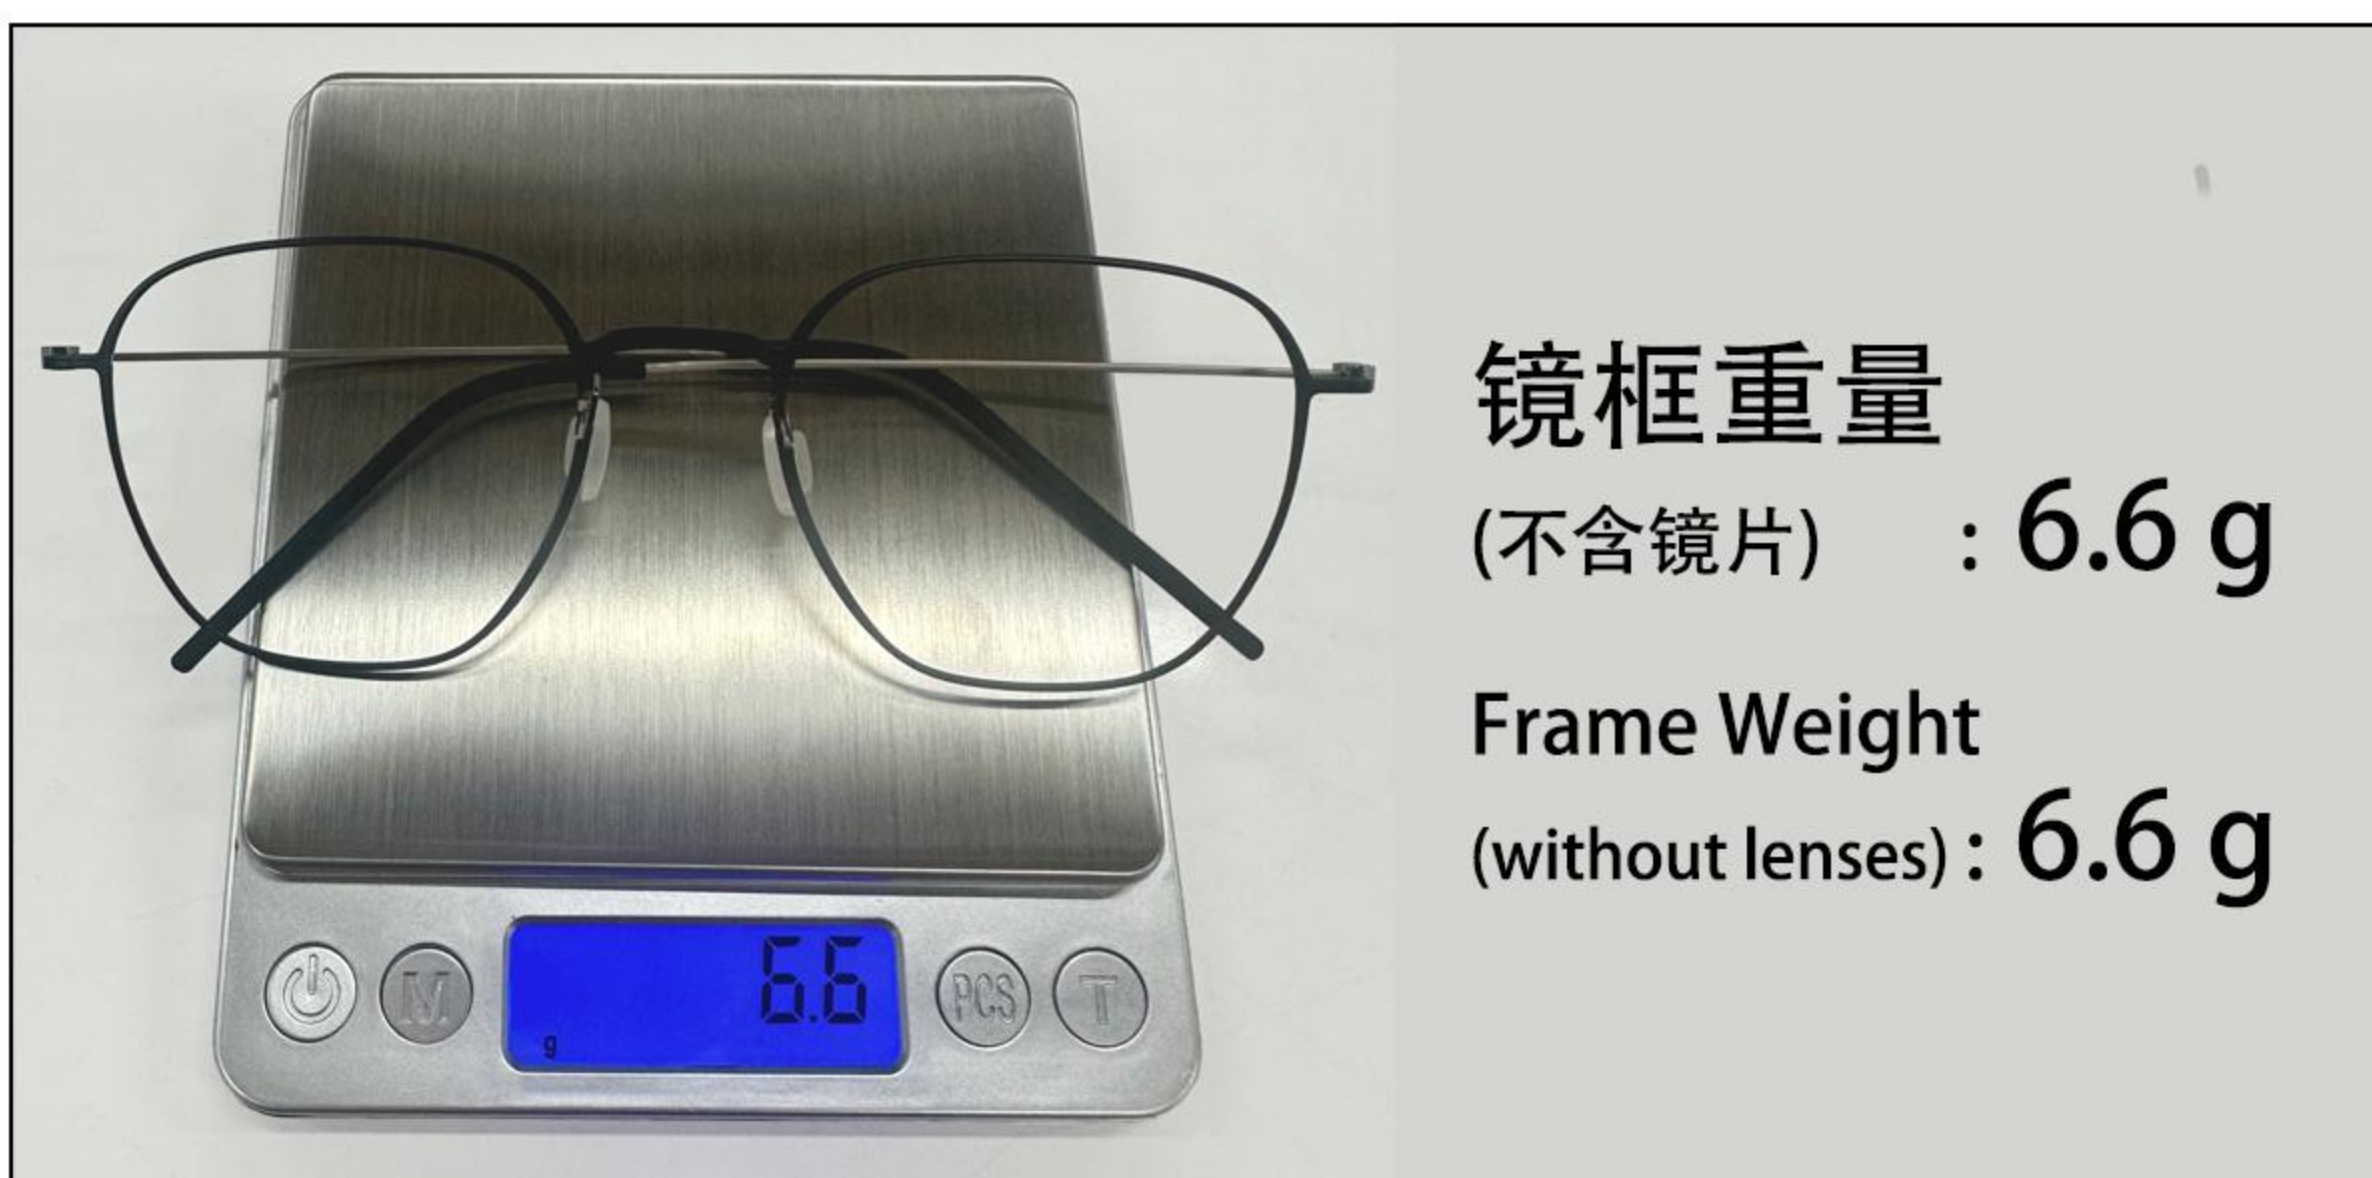

镜框重量

(不含镜片) : 6.5 g

Frame Weight

(without lenses) : 6.5 g

Model No. / 型号 : 7911
 Size / 尺寸 : 54□21-141
 Frame Material / 镜架材质 : Hyperelastic Stainless / 超弹不锈钢
 Lens Material / 镜片材质 : PC+TAC 1.1
 Type / 类型 : Ultra-light Polarized Clip-on Glasses / 超轻无焊接偏光套镜